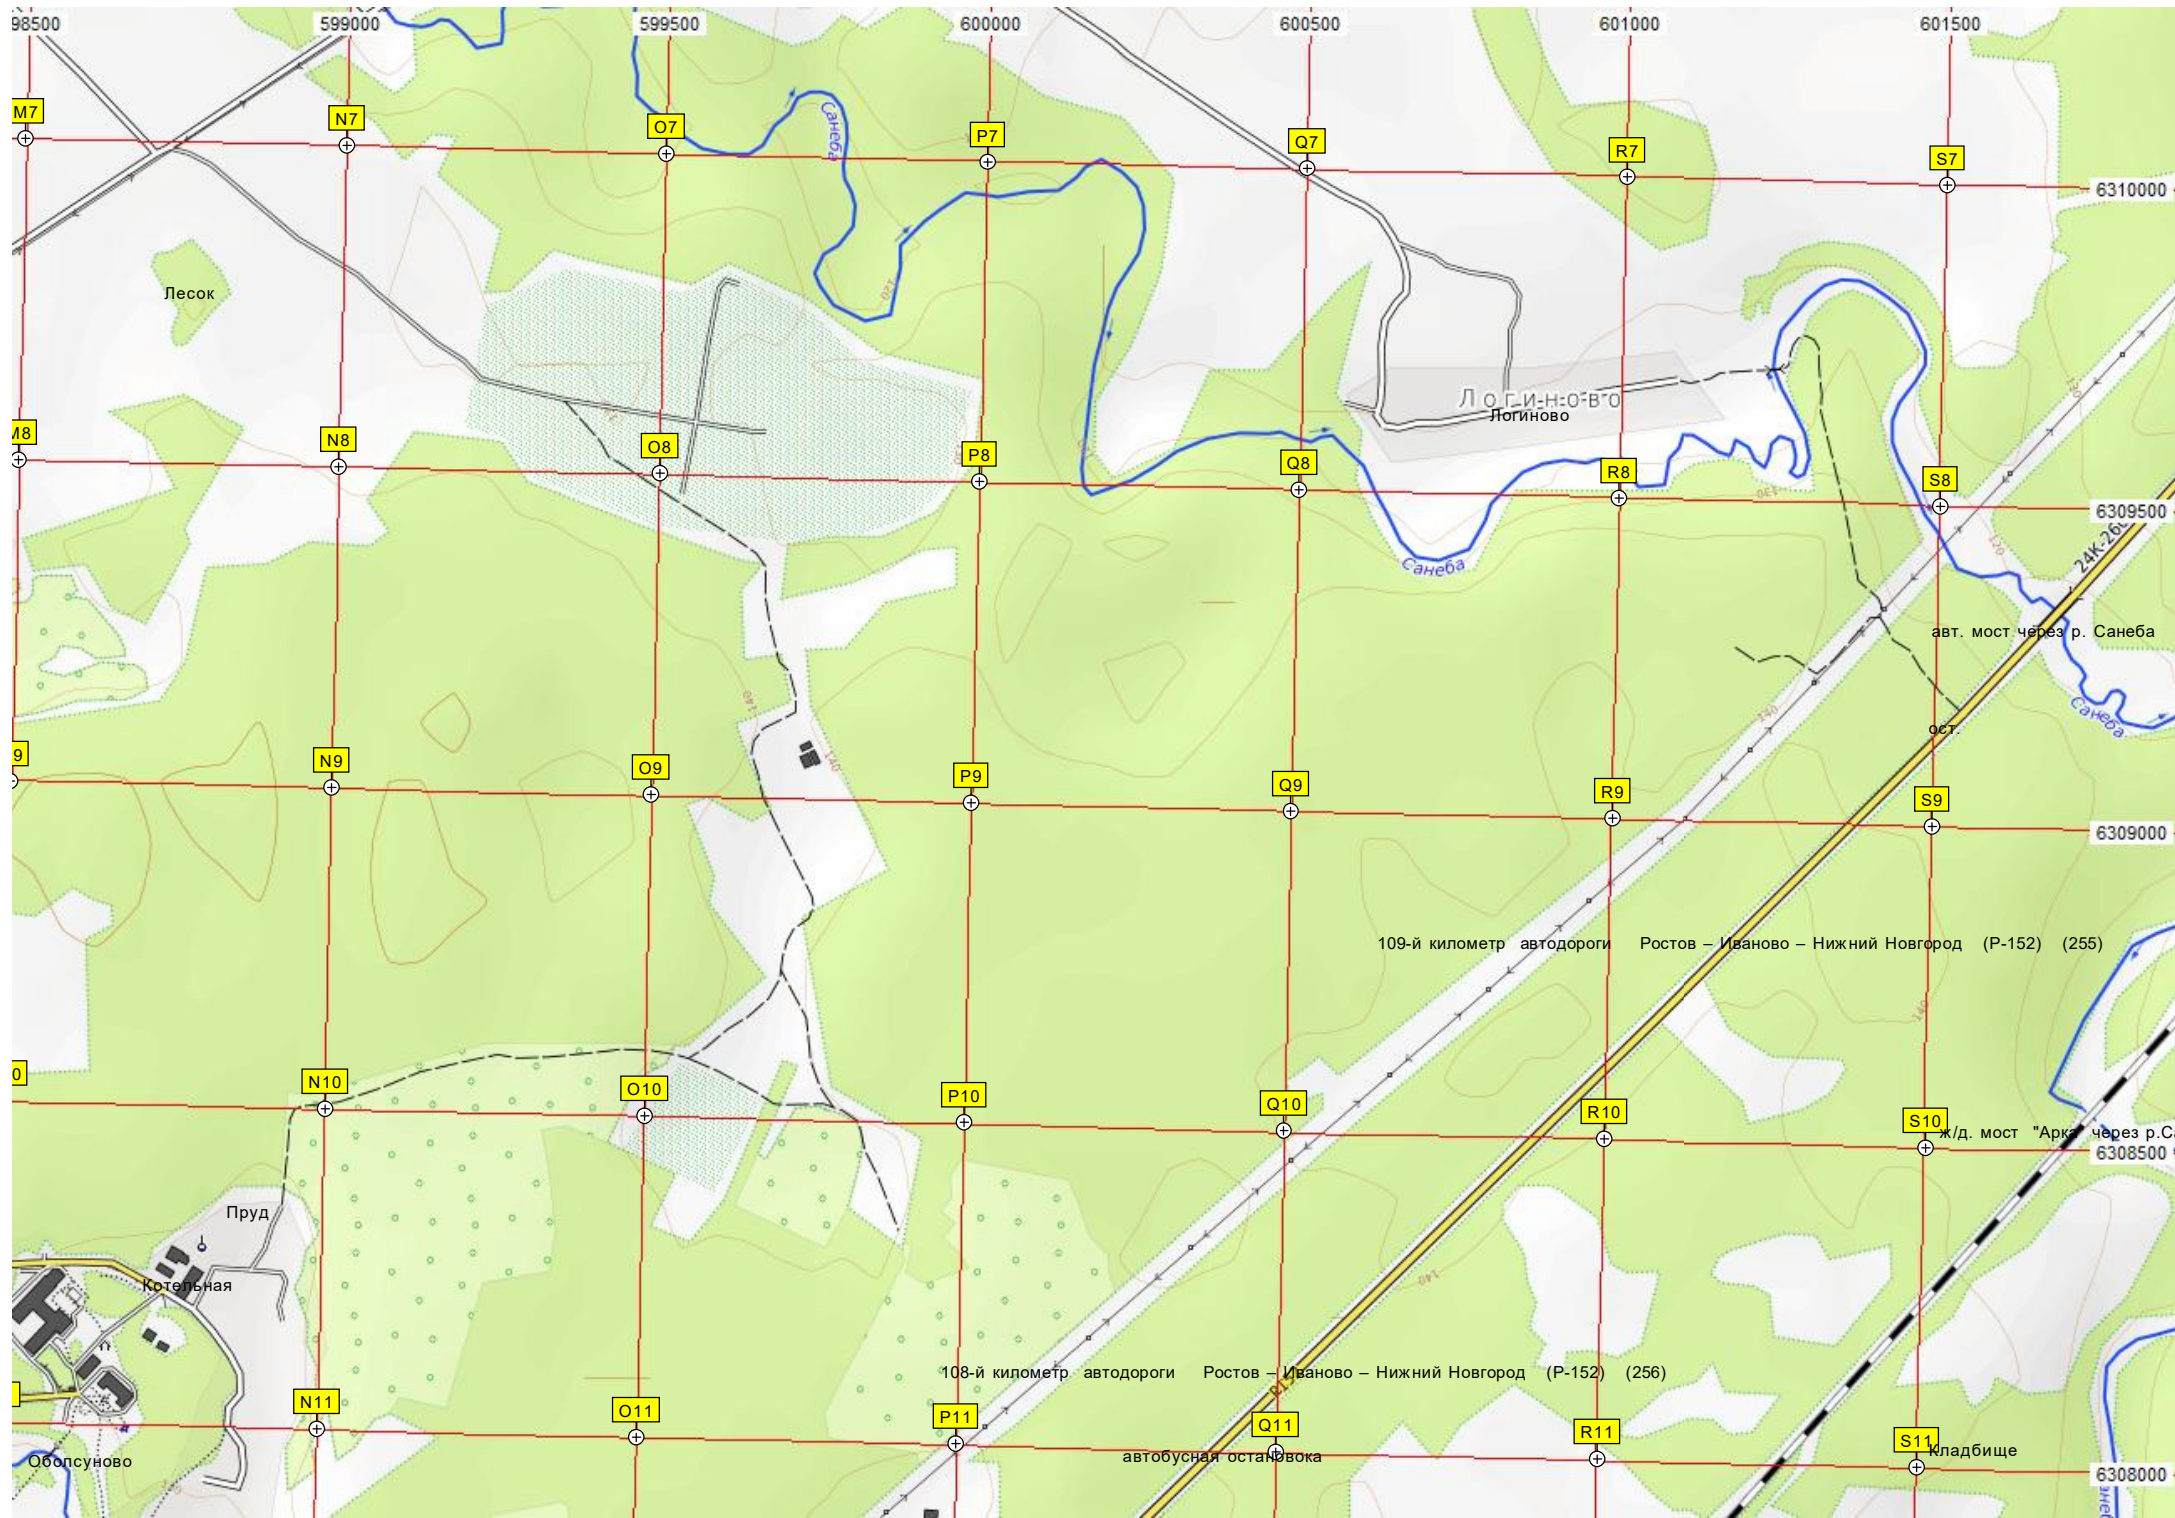

98500 599000 599500 600000 600500 601000 601500

M7 N7 O7 P7 Q7 R7 S7

M8 N8 O8 P8 Q8 R8 S8

N9 O9 P9 Q9 R9 S9

N10 O10 P10 Q10 R10 S10

N11 O11 P11 Q11 R11 S11

6310000

6309500

6309000

6308500

6308000

Лесок

Логово
Логиново

авт. мост через р. Санеба

ост.

109-й километр автодороги Ростов - Иваново - Нижний Новгород (Р-152) (255)

ж/д. мост "Арка" через р. Са

108-й километр автодороги Ростов - Иваново - Нижний Новгород (Р-152) (256)

автобусная остановка

кладбище

Пруд

Котельная

Оболсуново

Санеба

Санеба

Санеба

Санеба