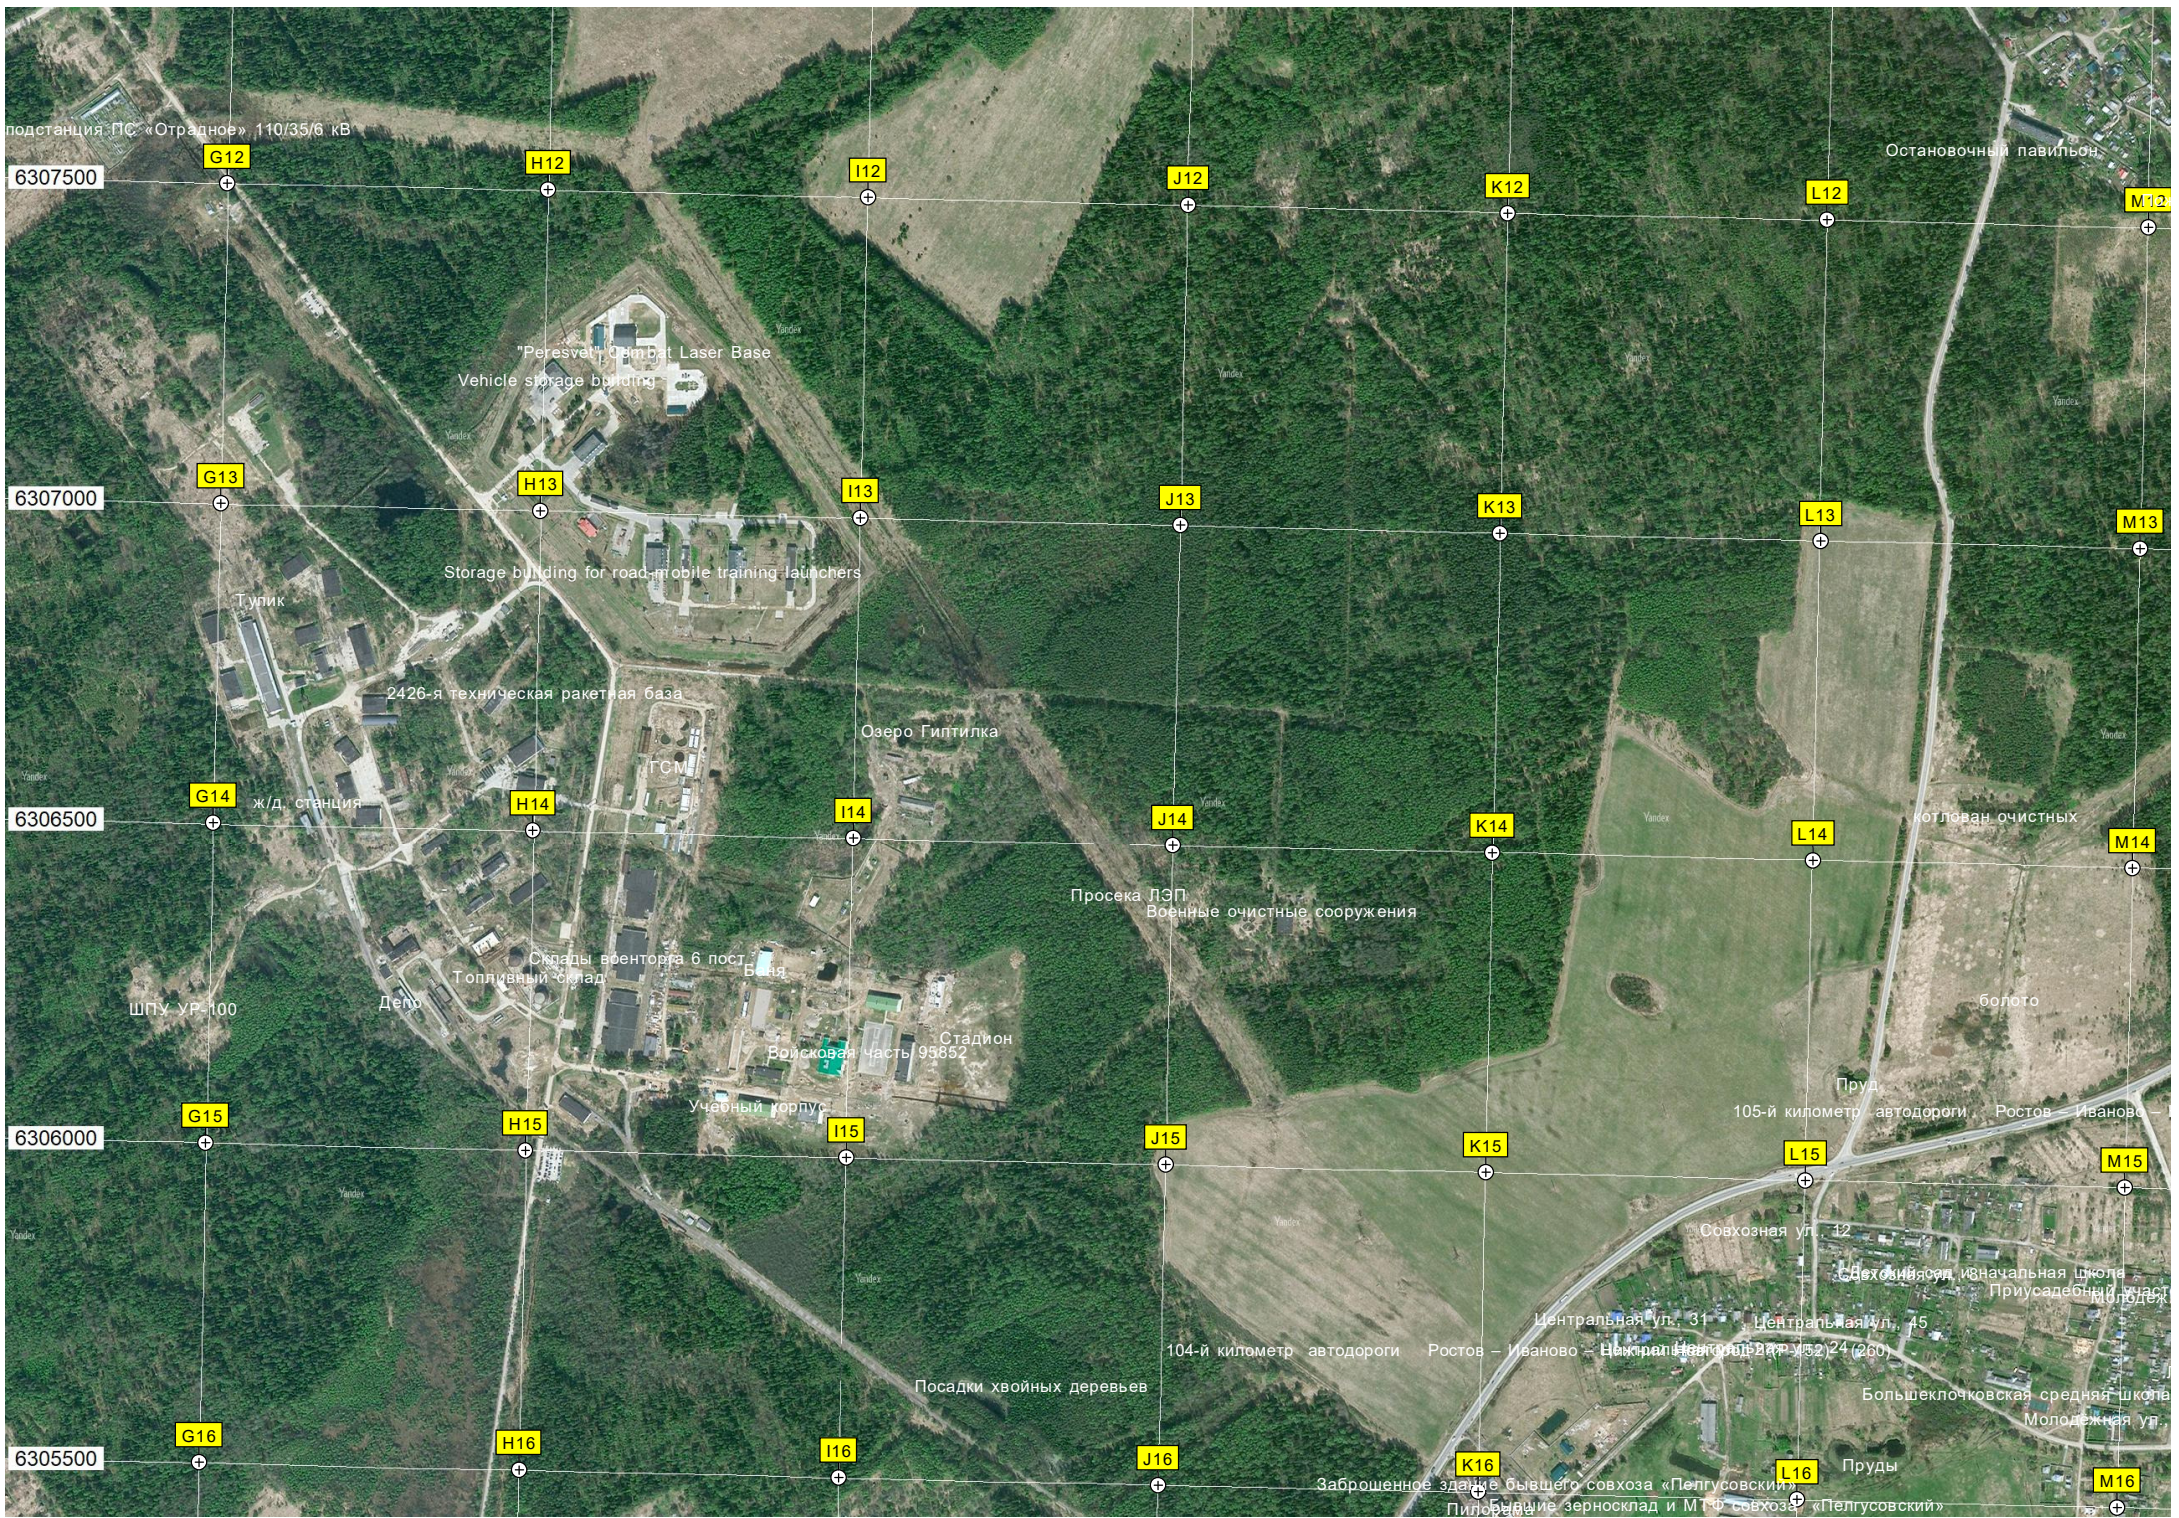

подстанция ПС «Отрадное» 110/35/6 кВ

6307500

G12

H12

I12

J12

K12

L12

M12

Остановочный павильон

"Пересветовский боевой лазерный базис"
Vehicle storage building

6307000

G13

H13

I13

J13

K13

L13

M13

Storage building for road-mobile training launchers

Тулик

2426-я техническая ракетная база

Озеро Гилтилка

6306500

G14

H14

I14

J14

K14

L14

M14

ж/д станция

ТСМ

Просека ЛЭП
Военные очистные сооружения

котлован очистных

ШПУ УР-100

Дельта

Склады боеприпасов 6 пост
Топливный склад

Военная часть 95852
Стадион

Учебный корпус

6306000

G15

H15

I15

J15

K15

L15

M15

105-й километр автодороги
Ростов - Иваново

6305500

G16

H16

I16

J16

K16

L16

M16

Посадки хвойных деревьев

104-й километр автодороги
Ростов - Иваново

Совхозная ул. 12
Центральная ул. 31
Центральная ул. 45
Центральная ул. 52/24 (200)

Большеклочковская начальная школа
Приусадебный двор

Большеклочковская средняя школа
Молодежная ул.

Заброшенное здание бывшего совхоза «Пелгусовский»
Пилорама
Бывшие зерносклад и МТФ совхоза «Пелгусовский»
Пруды