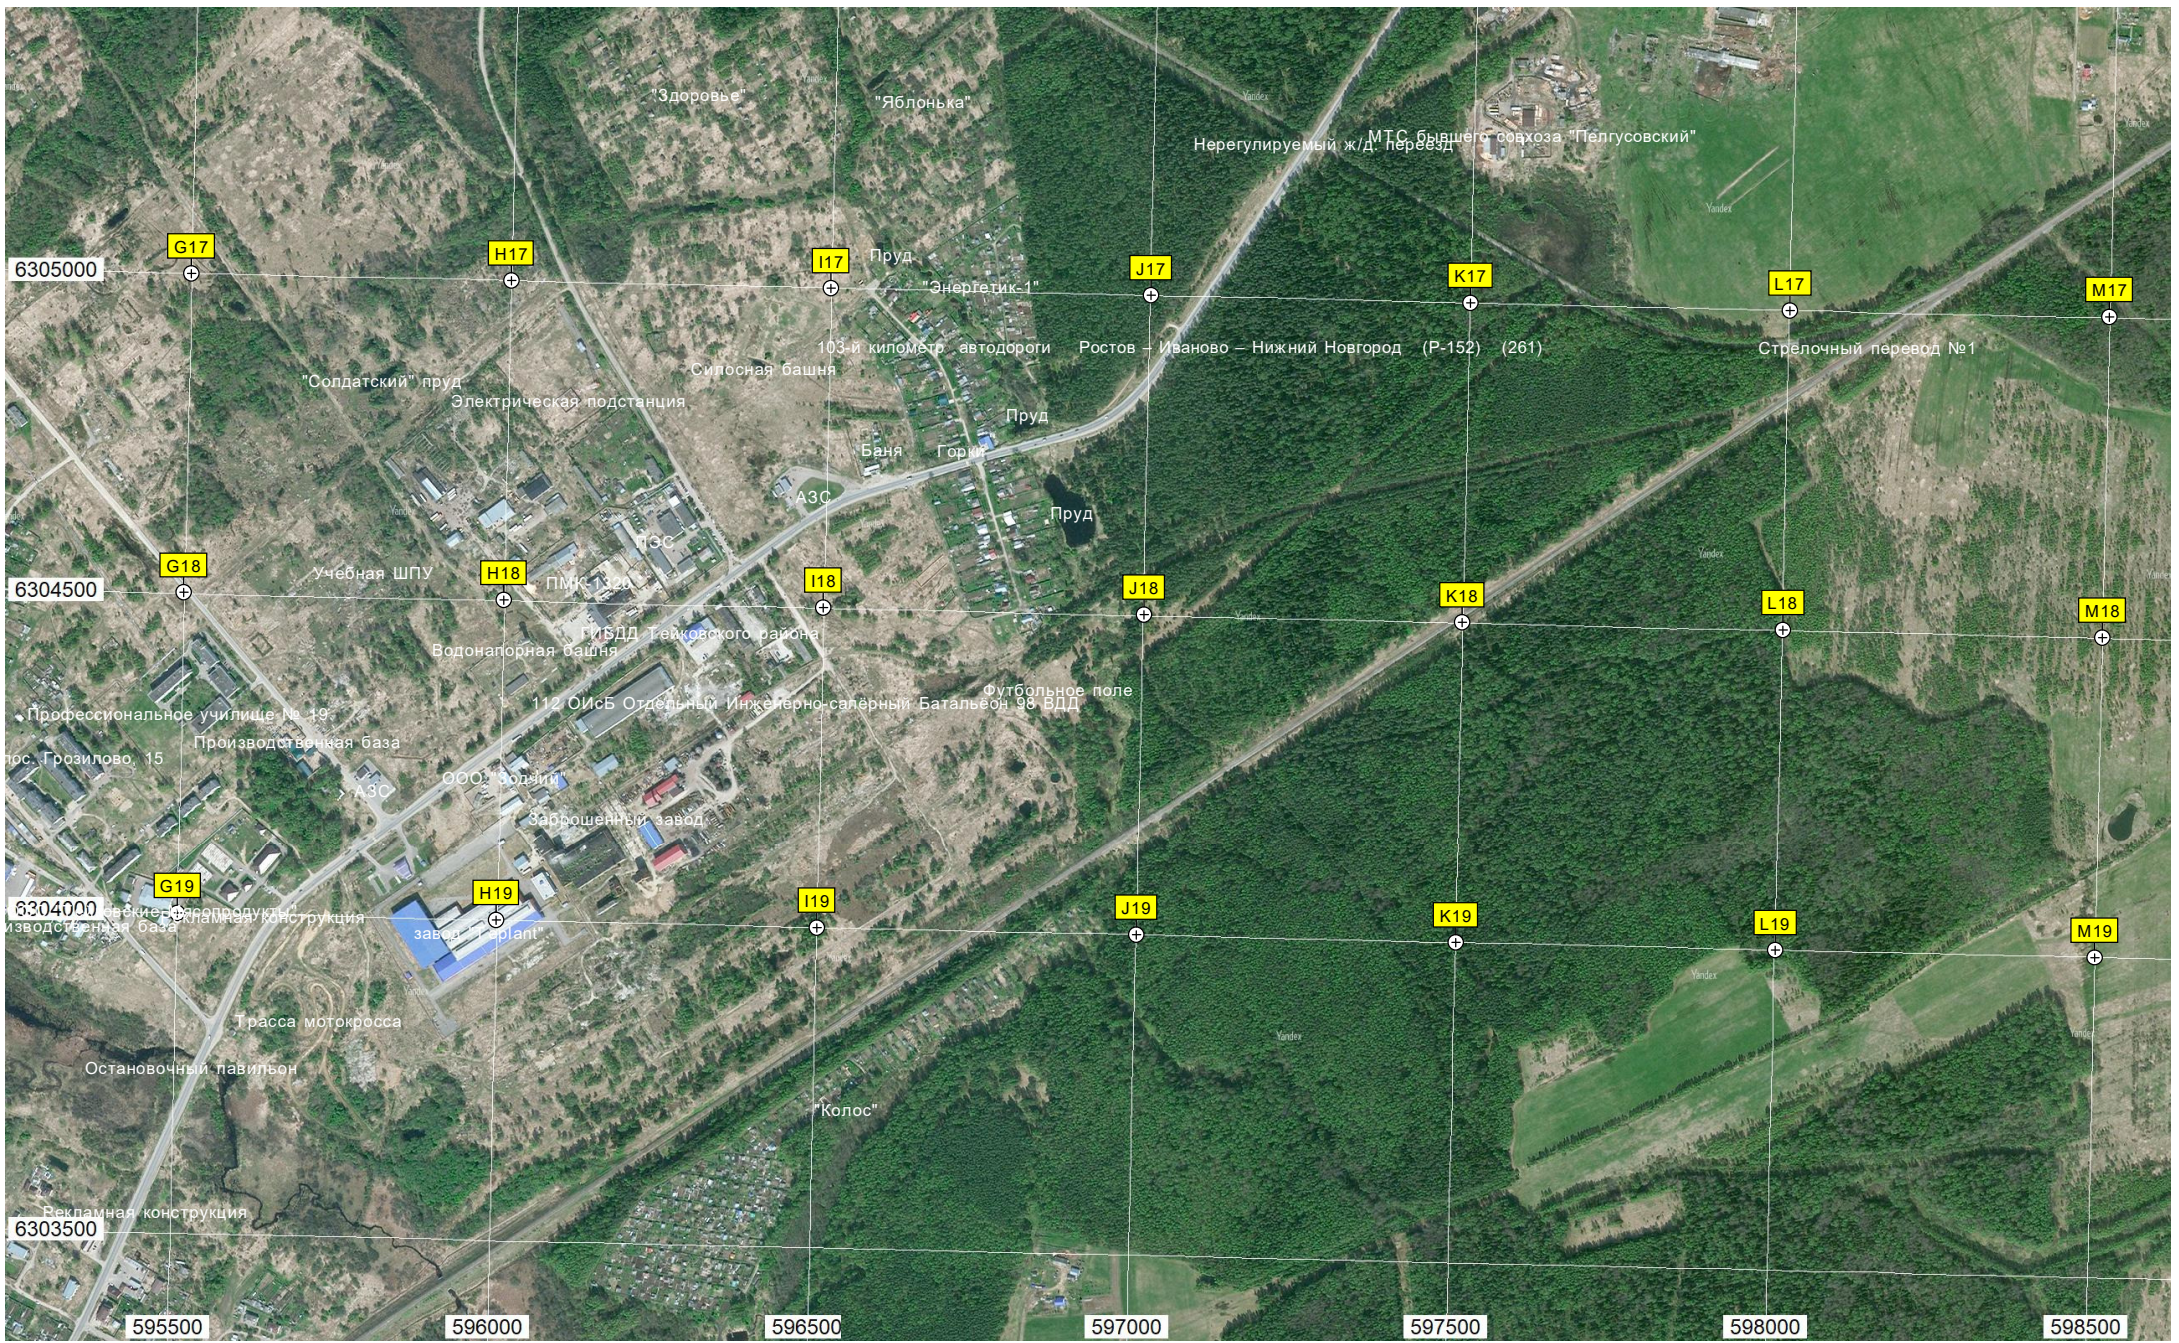

6305000

G17

H17

I17

J17

K17

L17

M17

6304500

G18

H18

I18

J18

K18

L18

M18

6304000

G19

H19

I19

J19

K19

L19

M19

6303500

595500

596000

596500

597000

597500

598000

598500