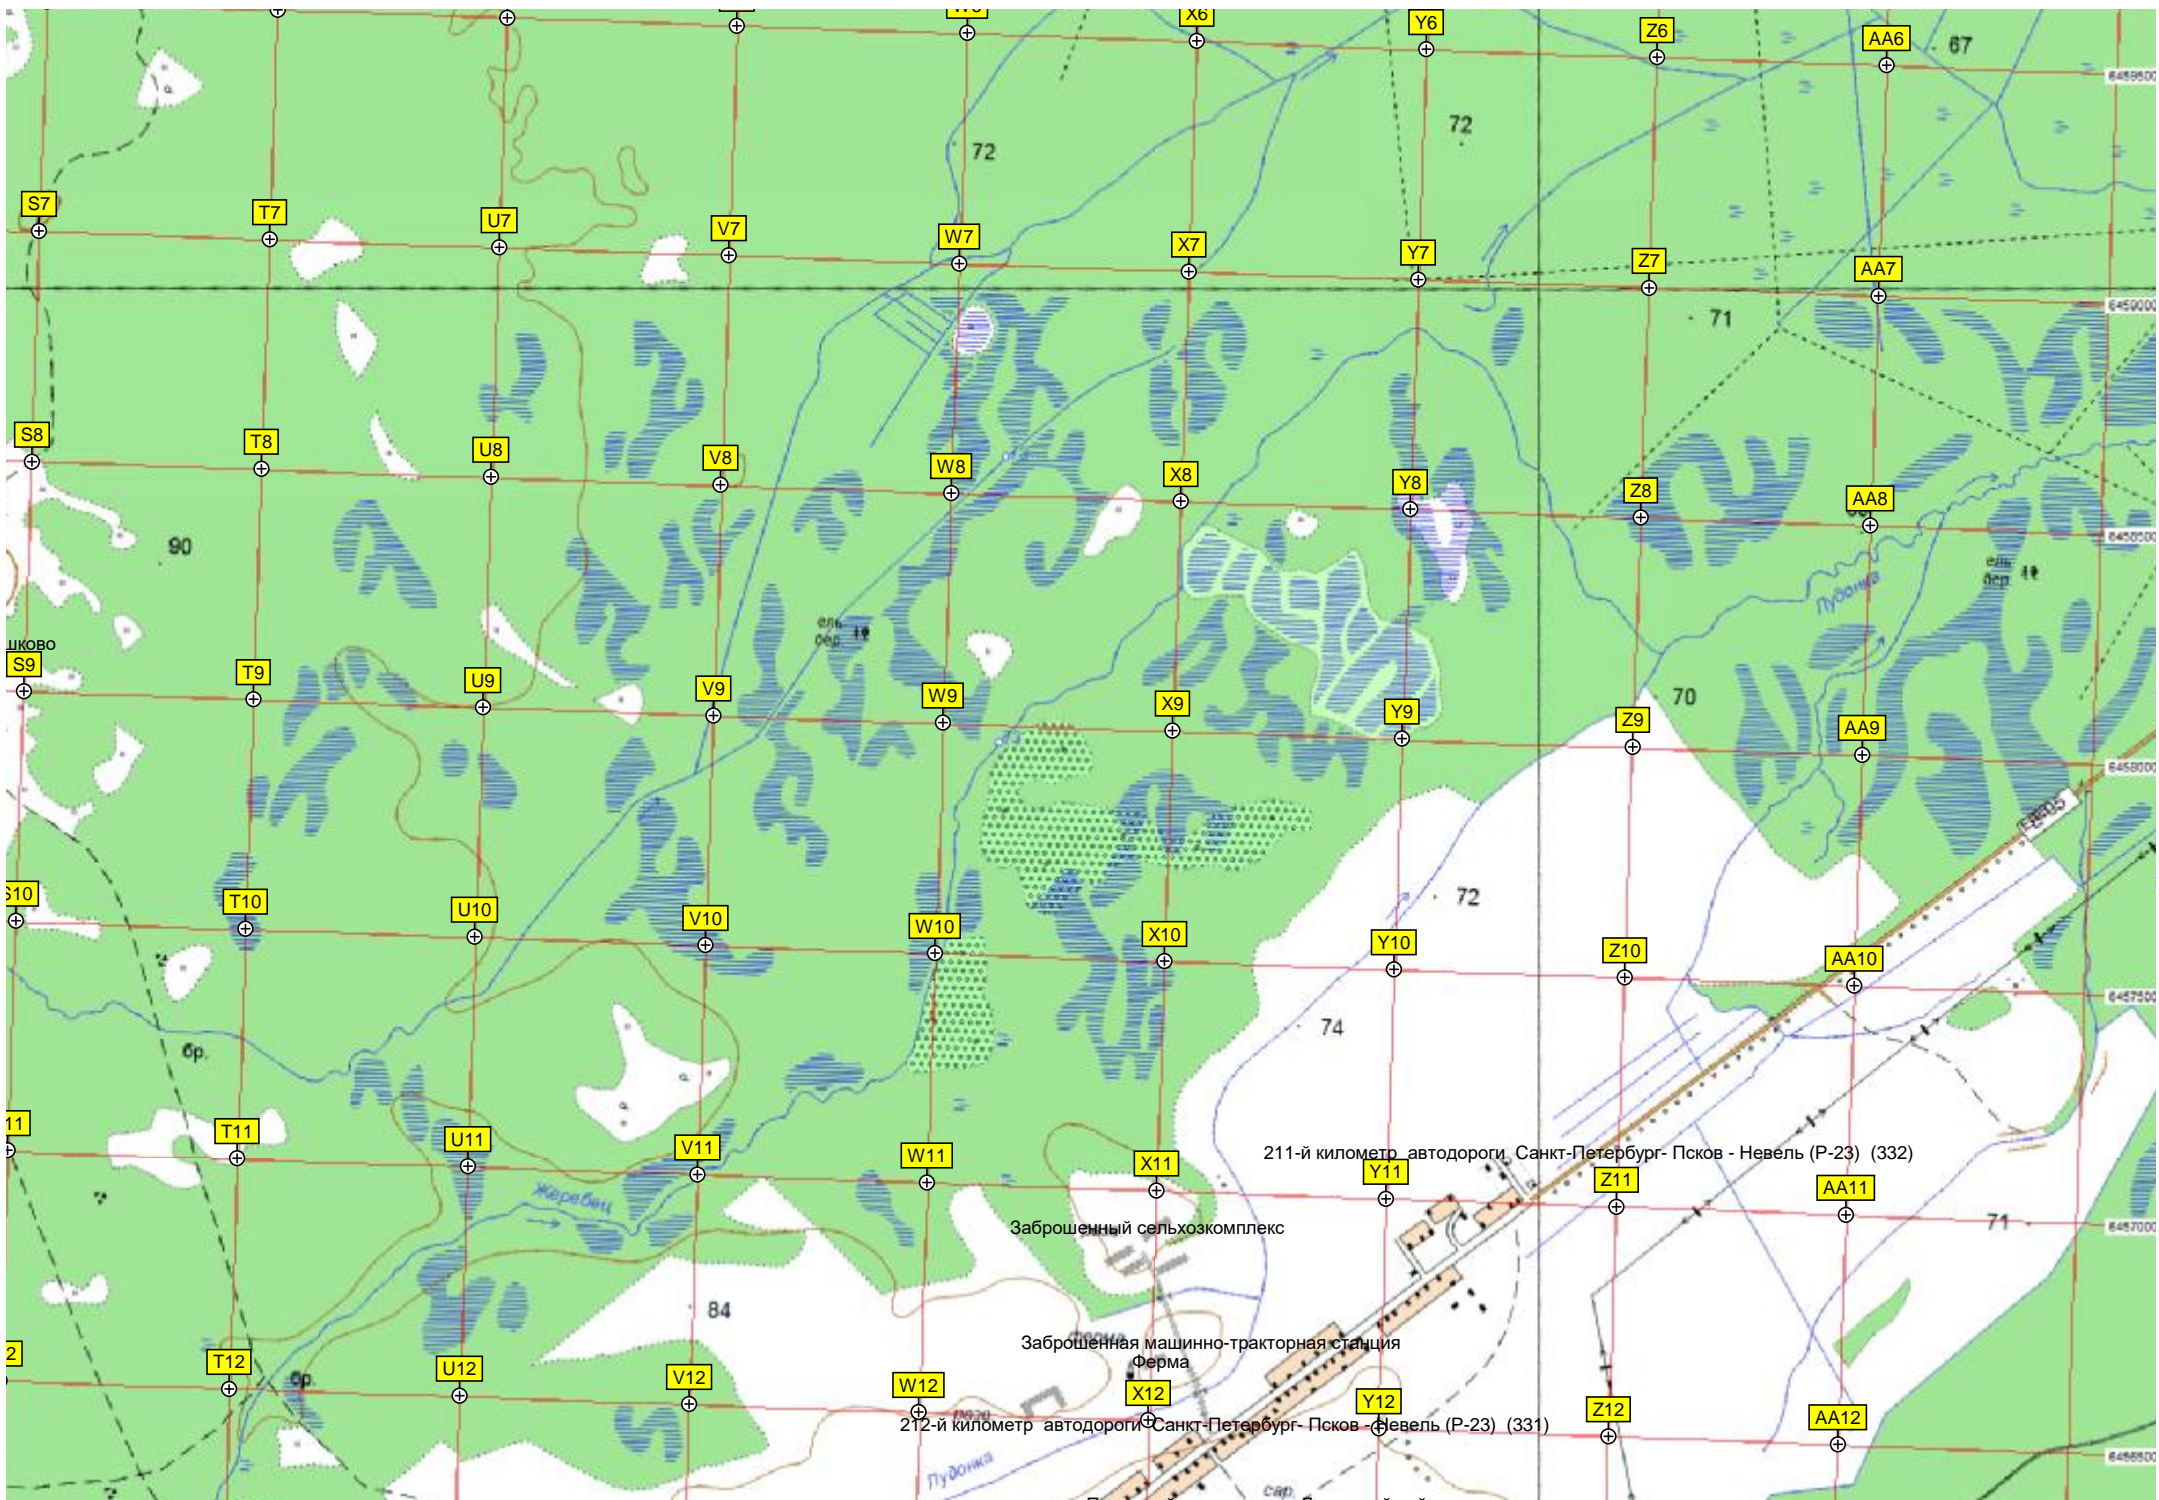

Озеро Долгое

Урочище Г

99

Заброшенный сельхозкомплекс

Заброшенная машинно-тракторная станция  
Ферма

211-й километр автодороги Санкт-Петербург- Псков - Невель (Р-23) (332)

212-й километр автодороги Санкт-Петербург- Псков - Невель (Р-23) (331)