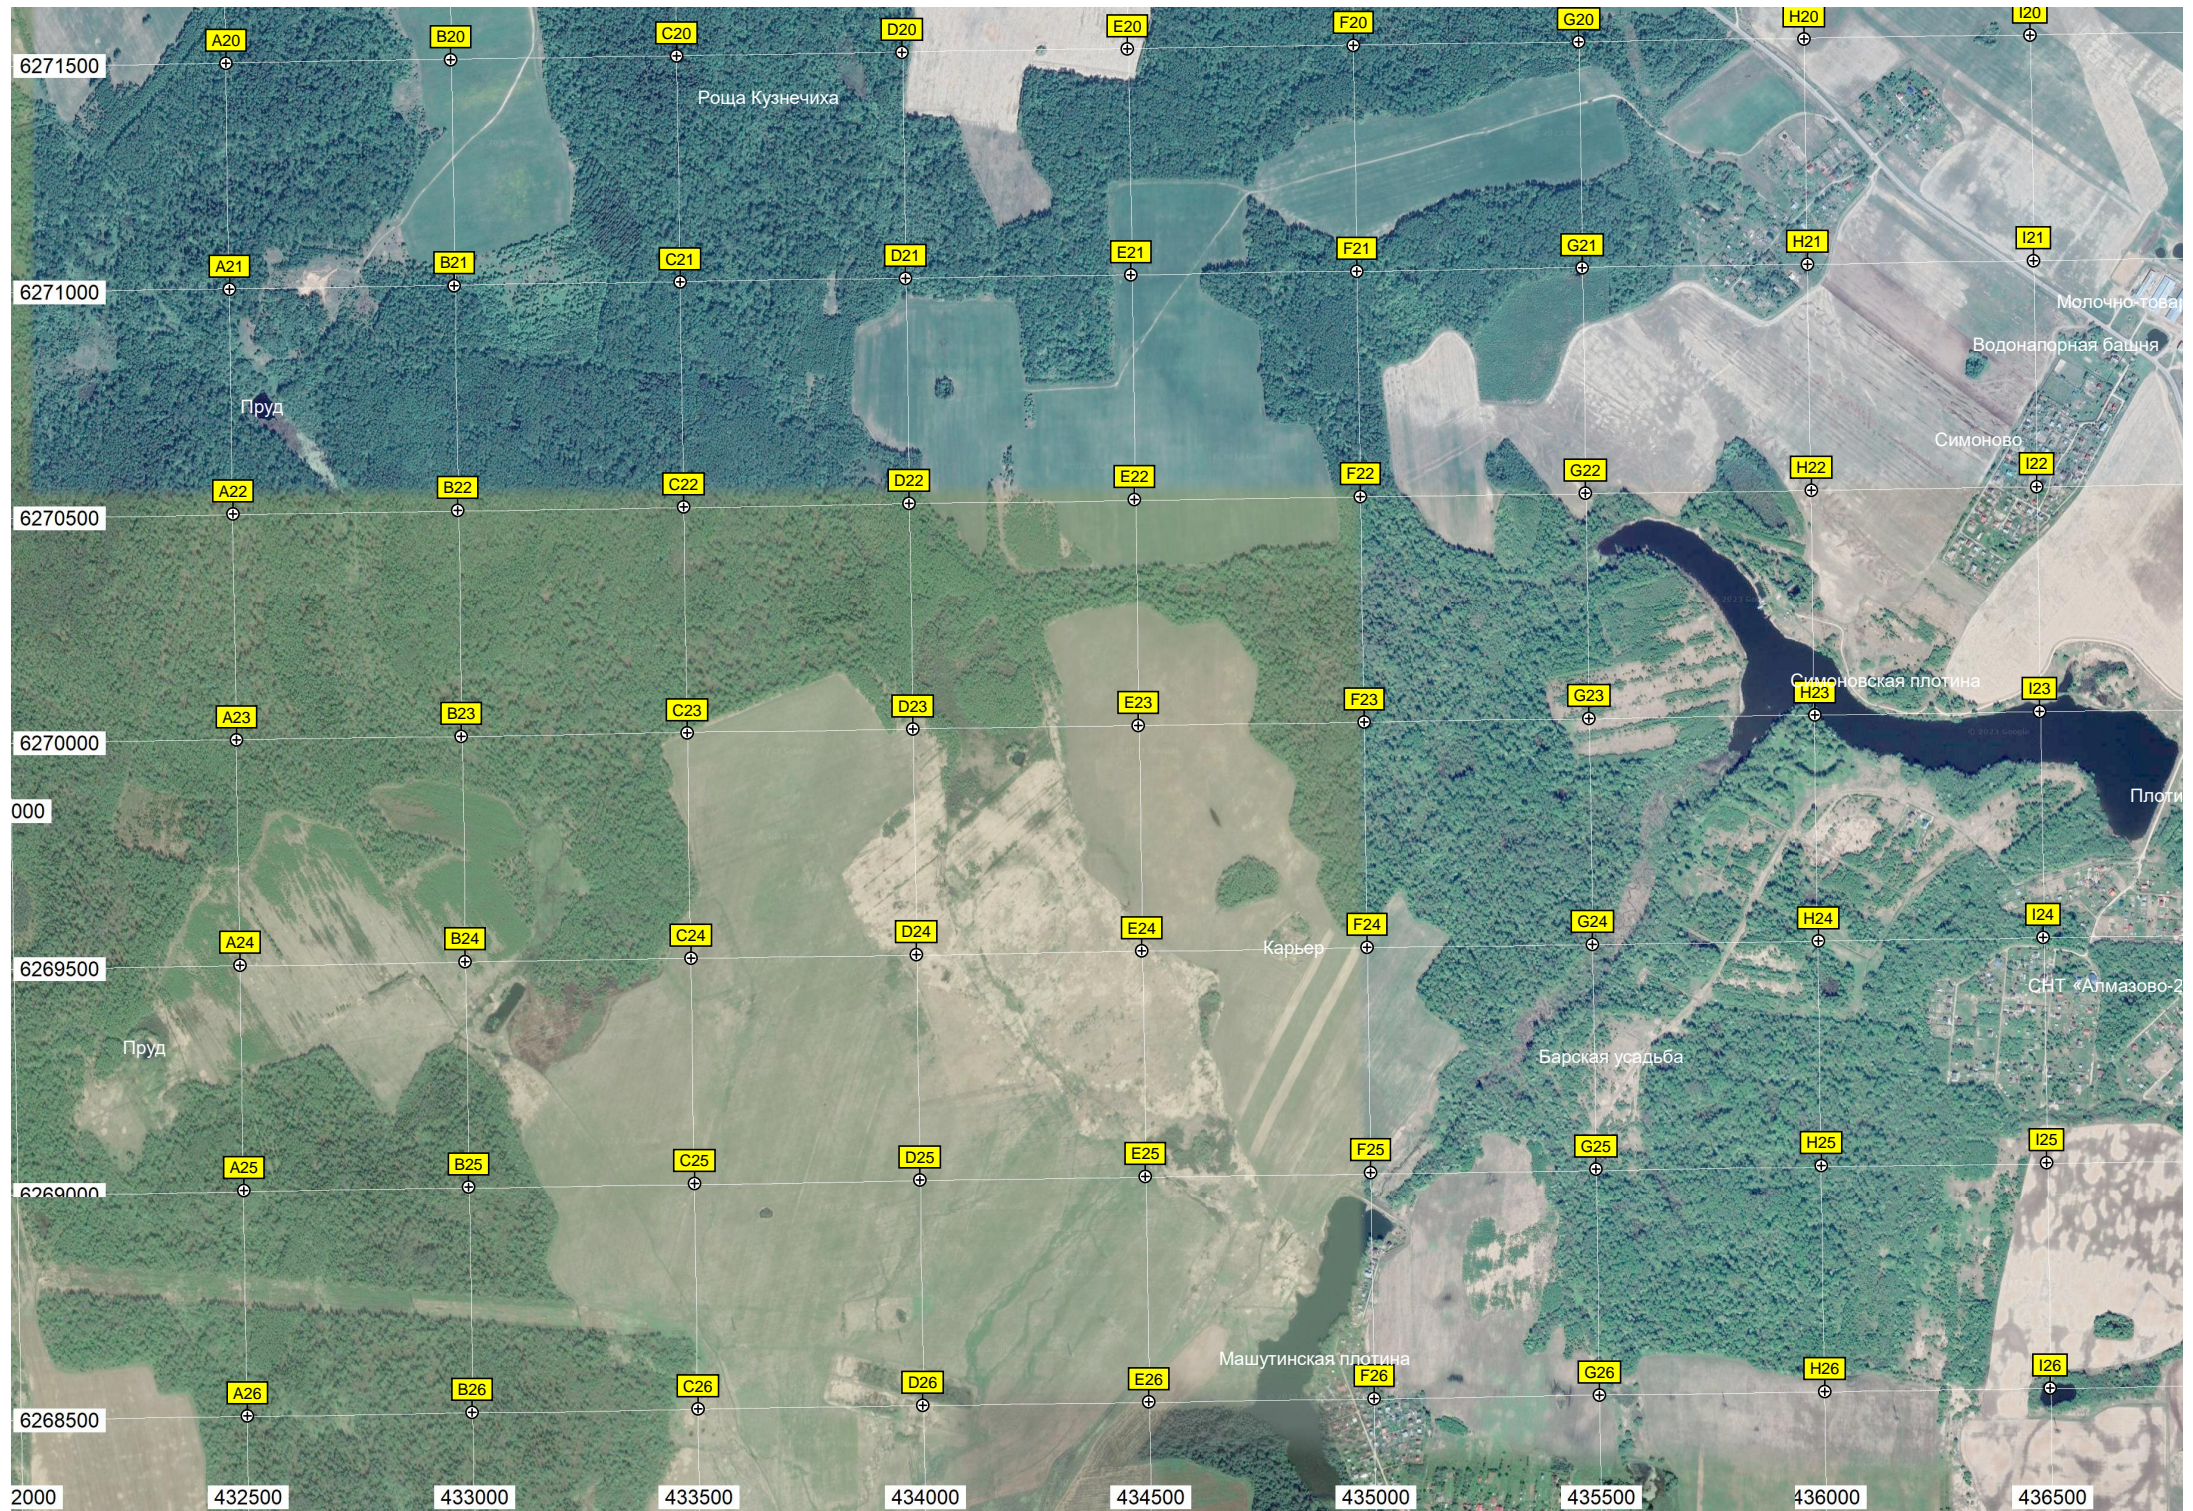

Z20

AA20

AB20

437000 437500 438000 438500 439000 439500 440000 440500 441000 441500

Болото

МОСТ

Водоем

Мергусово