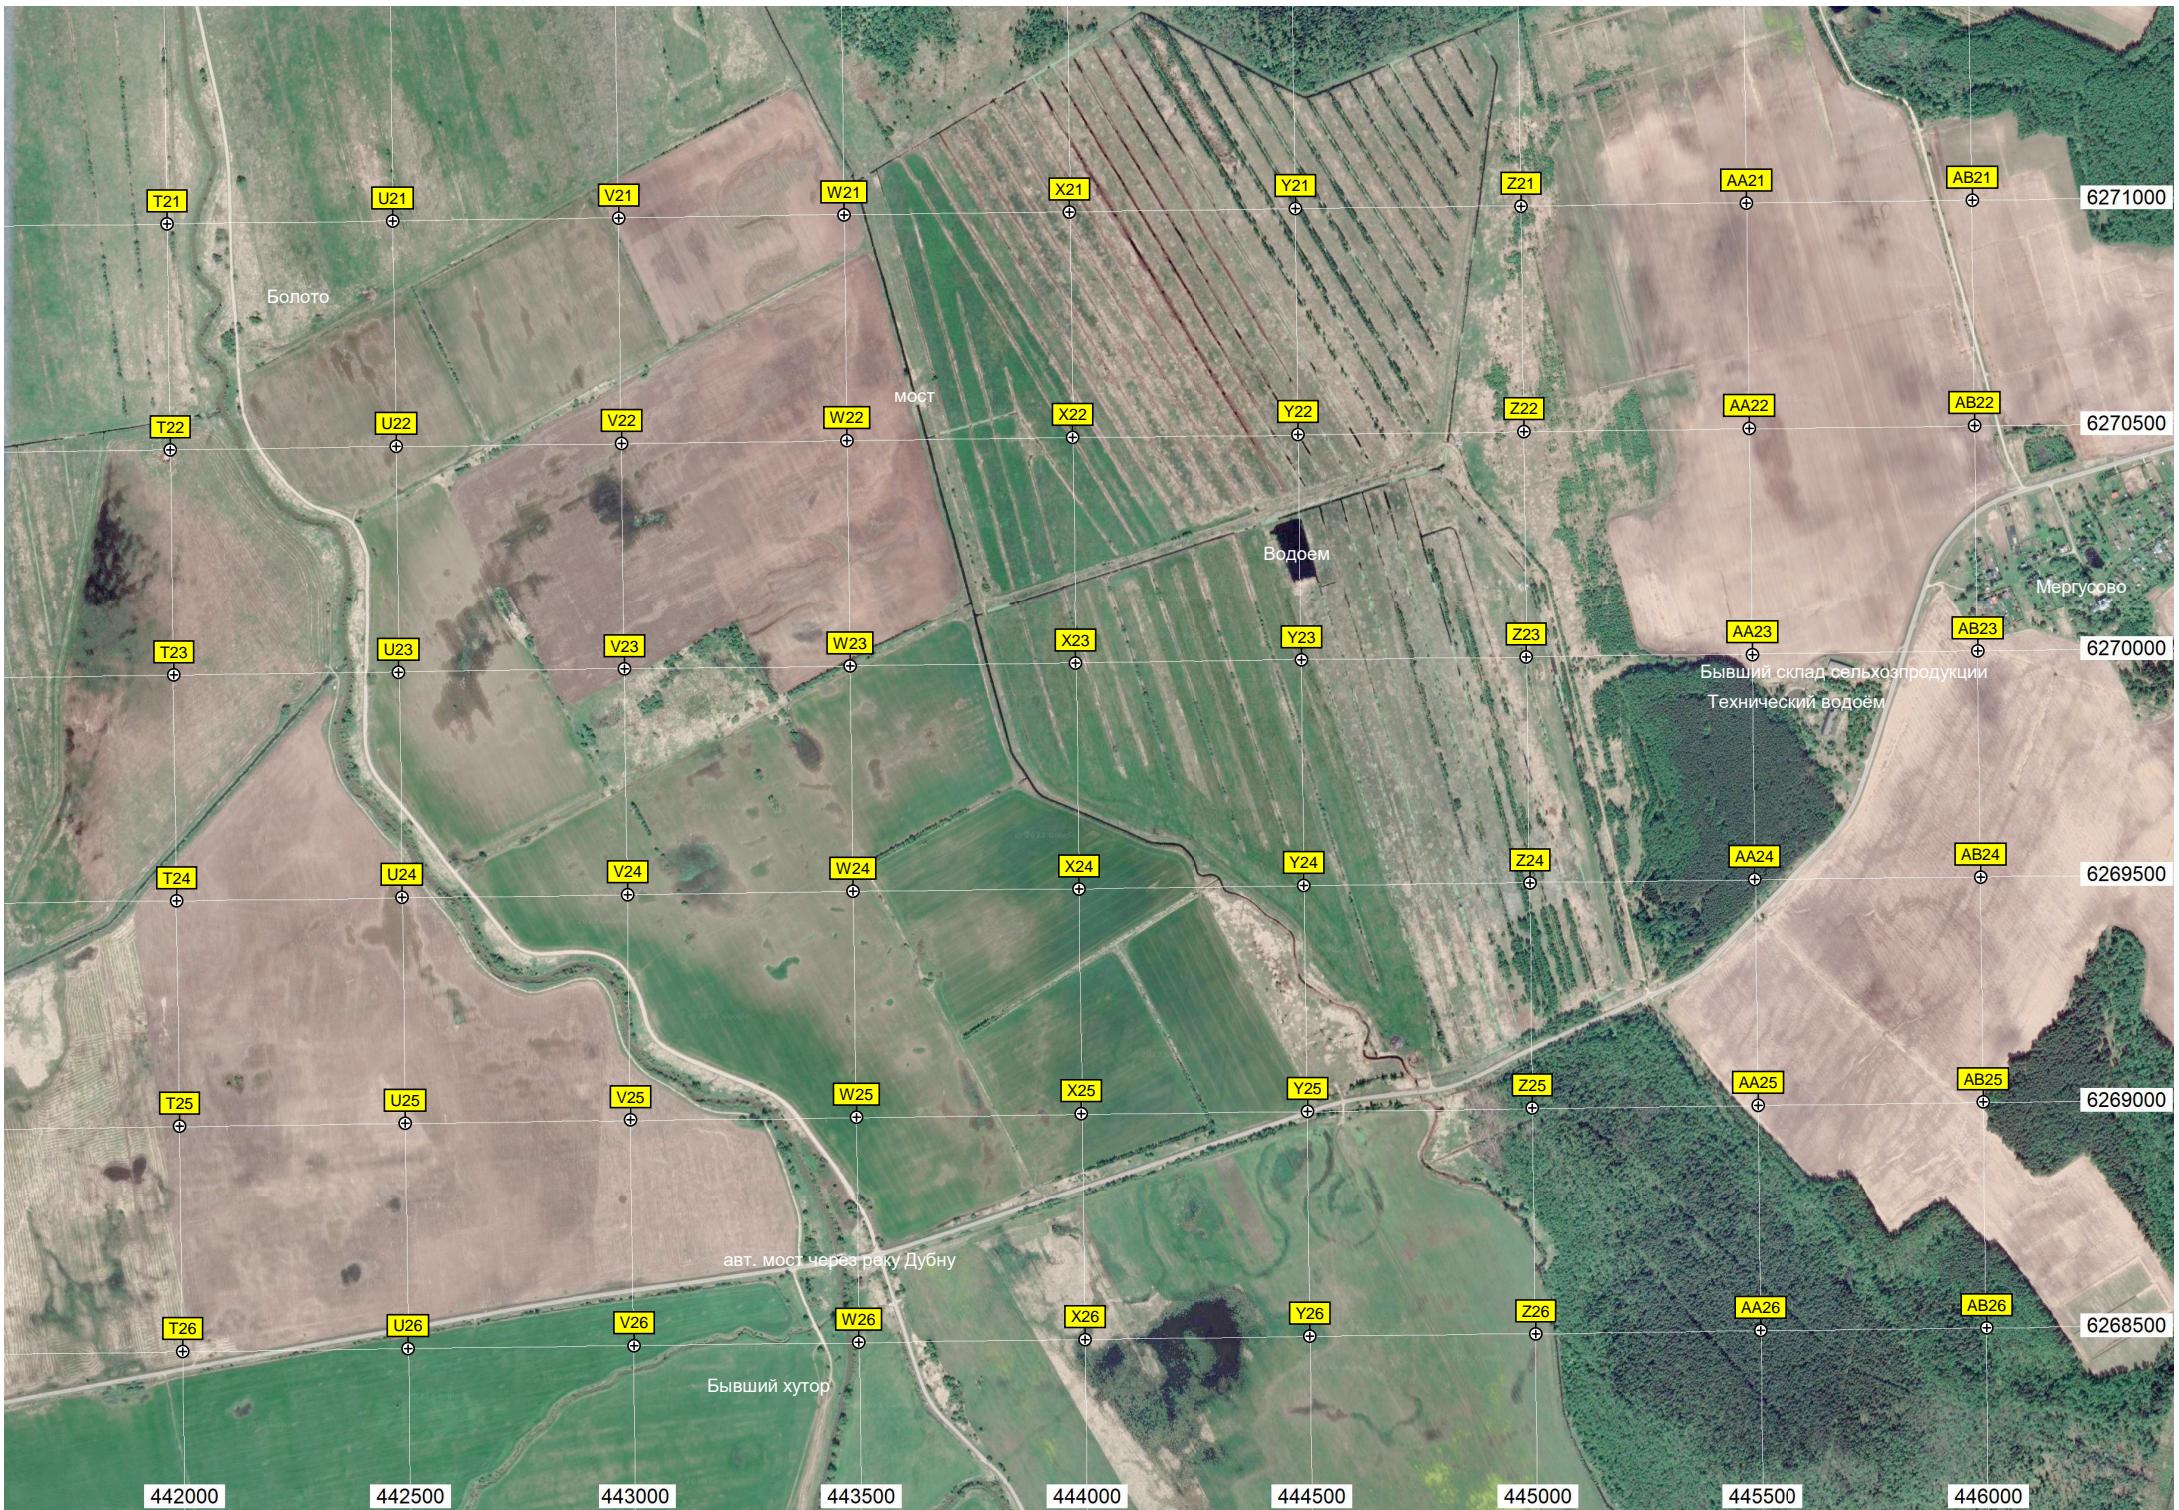

Z20

AA20

AB20

437000 437500 438000 438500 439000 439500 440000 440500 441000 441500

Болото

МОСТ

Водоем

Мергусово

Бывший склад сельхозпродукции  
Технический водоем

авт. мост через реку Дубну

Бывший хутор

T21

U21

V21

W21

X21