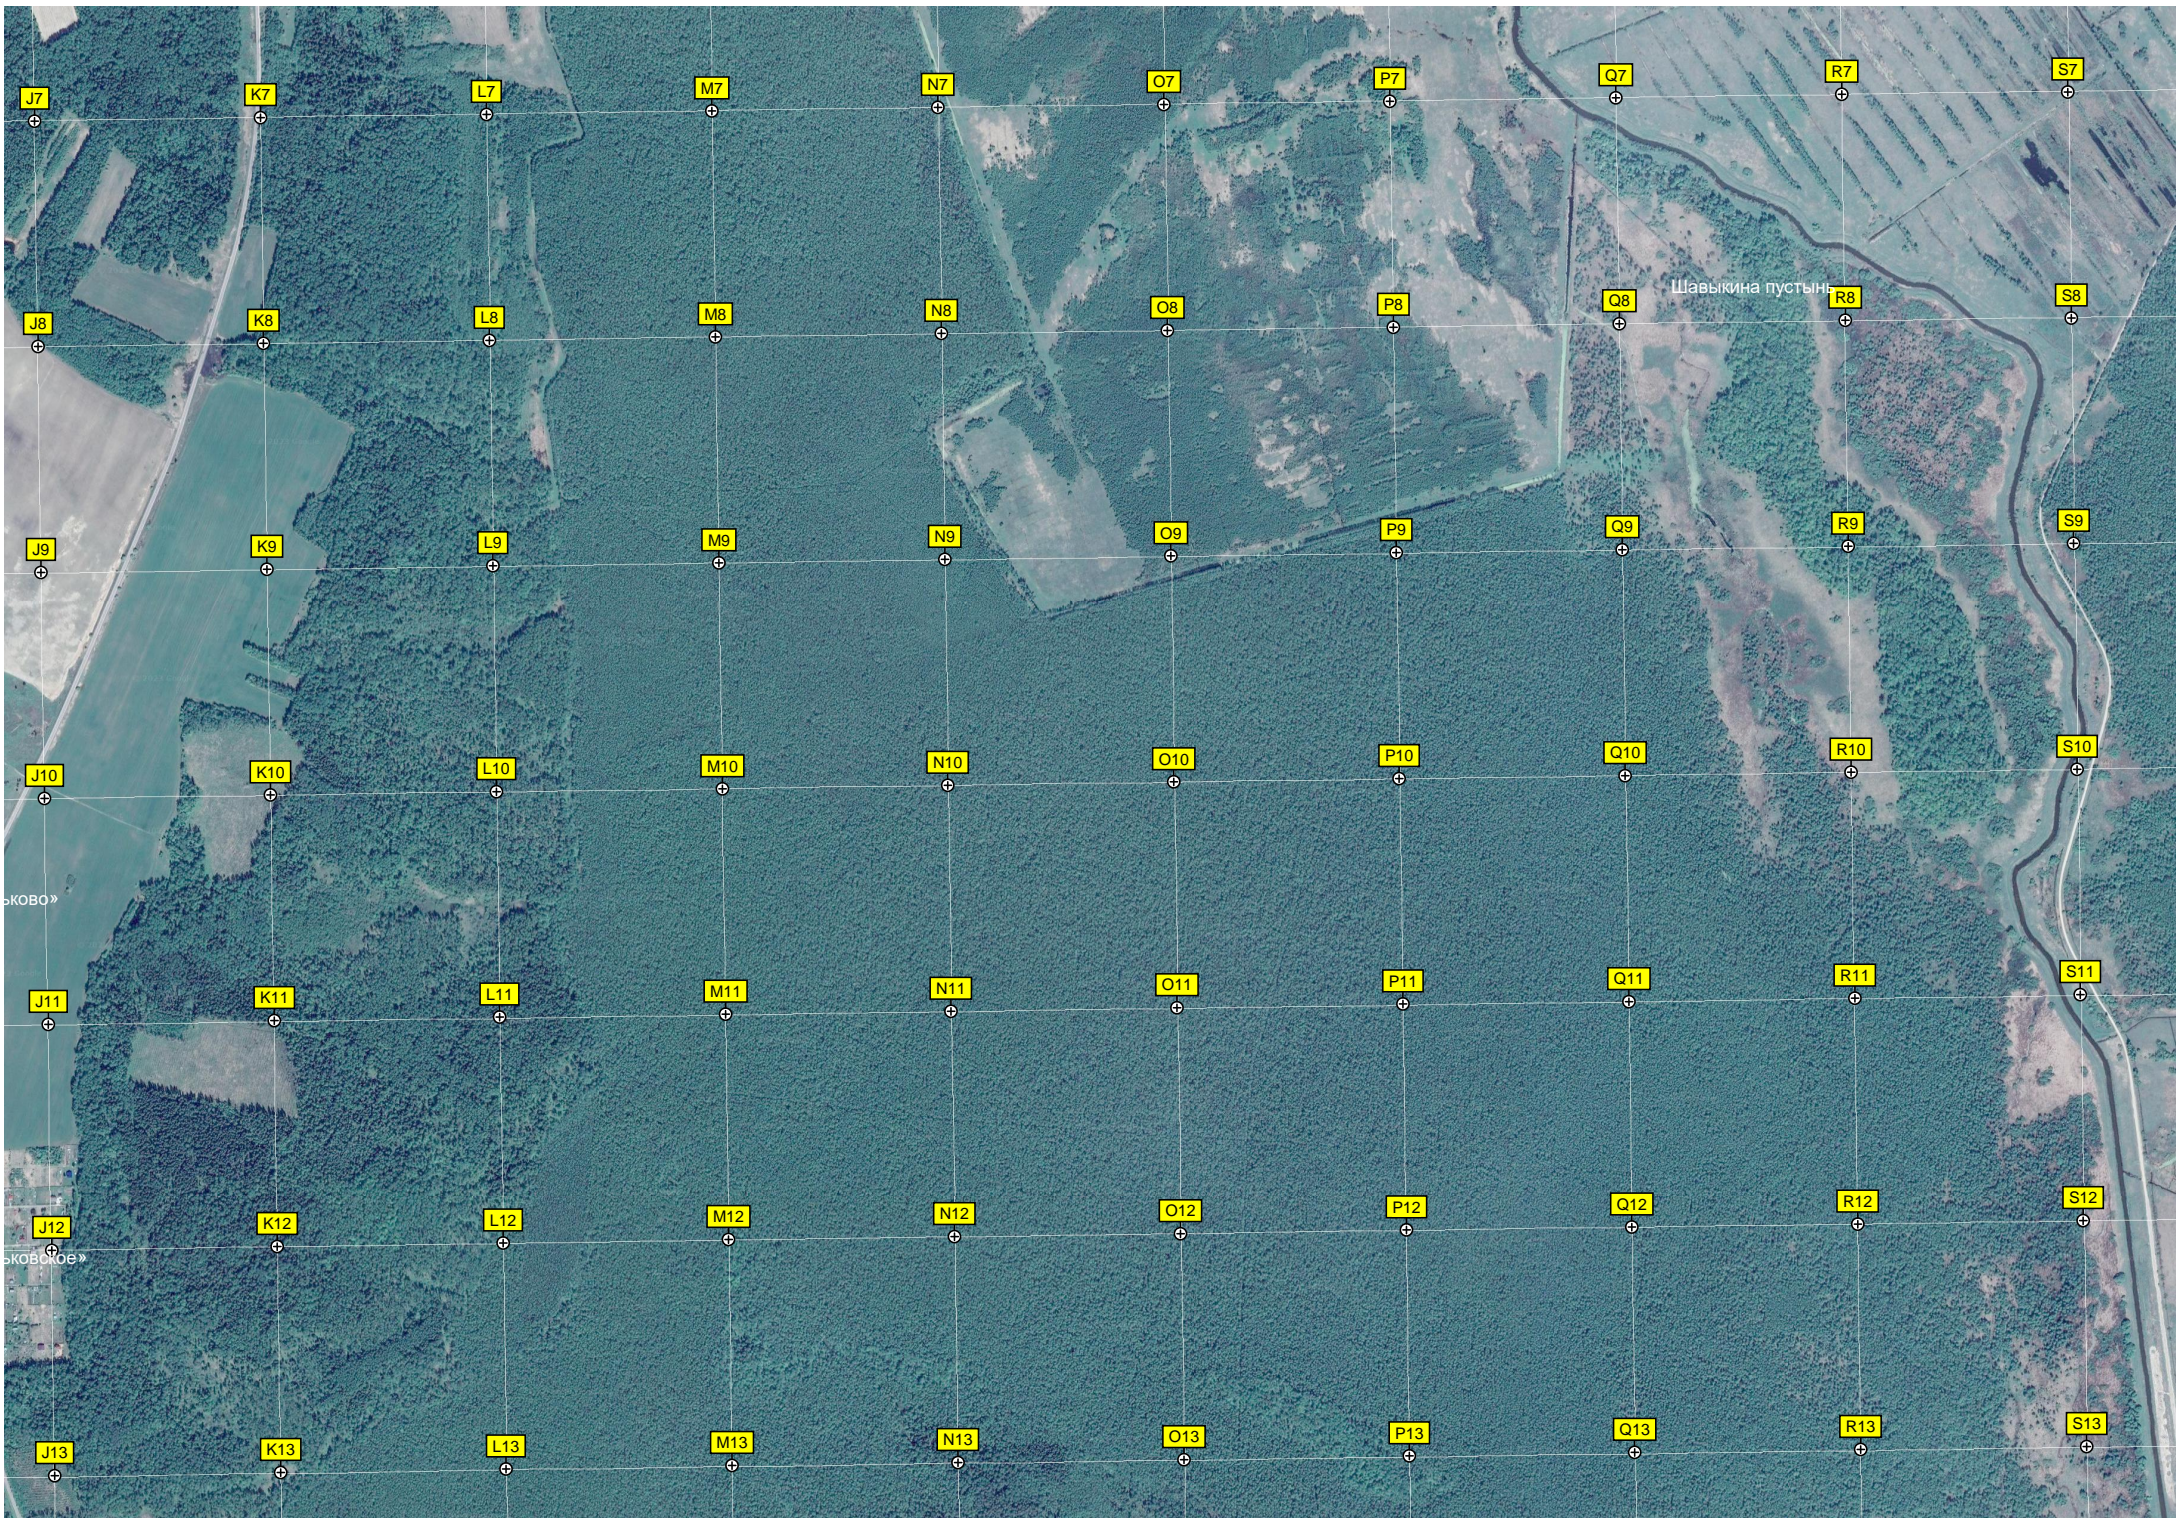

J7

K7

L7

M7

N7

O7

P7

Q7

R7

S7

J8

K8

L8

M8

N8

O8

P8

Q8

R8

S8

J9

K9

L9

M9

N9

O9

P9

Q9

R9

S9

J10

K10

L10

M10

N10

O10

P10

Q10

R10

S10

J11

K11

L11

M11

N11

O11

P11

Q11

R11

S11

J12

K12

L12

M12

N12

O12

P12

Q12

R12

S12

J13

K13

L13

M13

N13

O13

P13

Q13

R13

S13

Шавыкина пустынь

СКОБО»

СКОБОВОЕ»