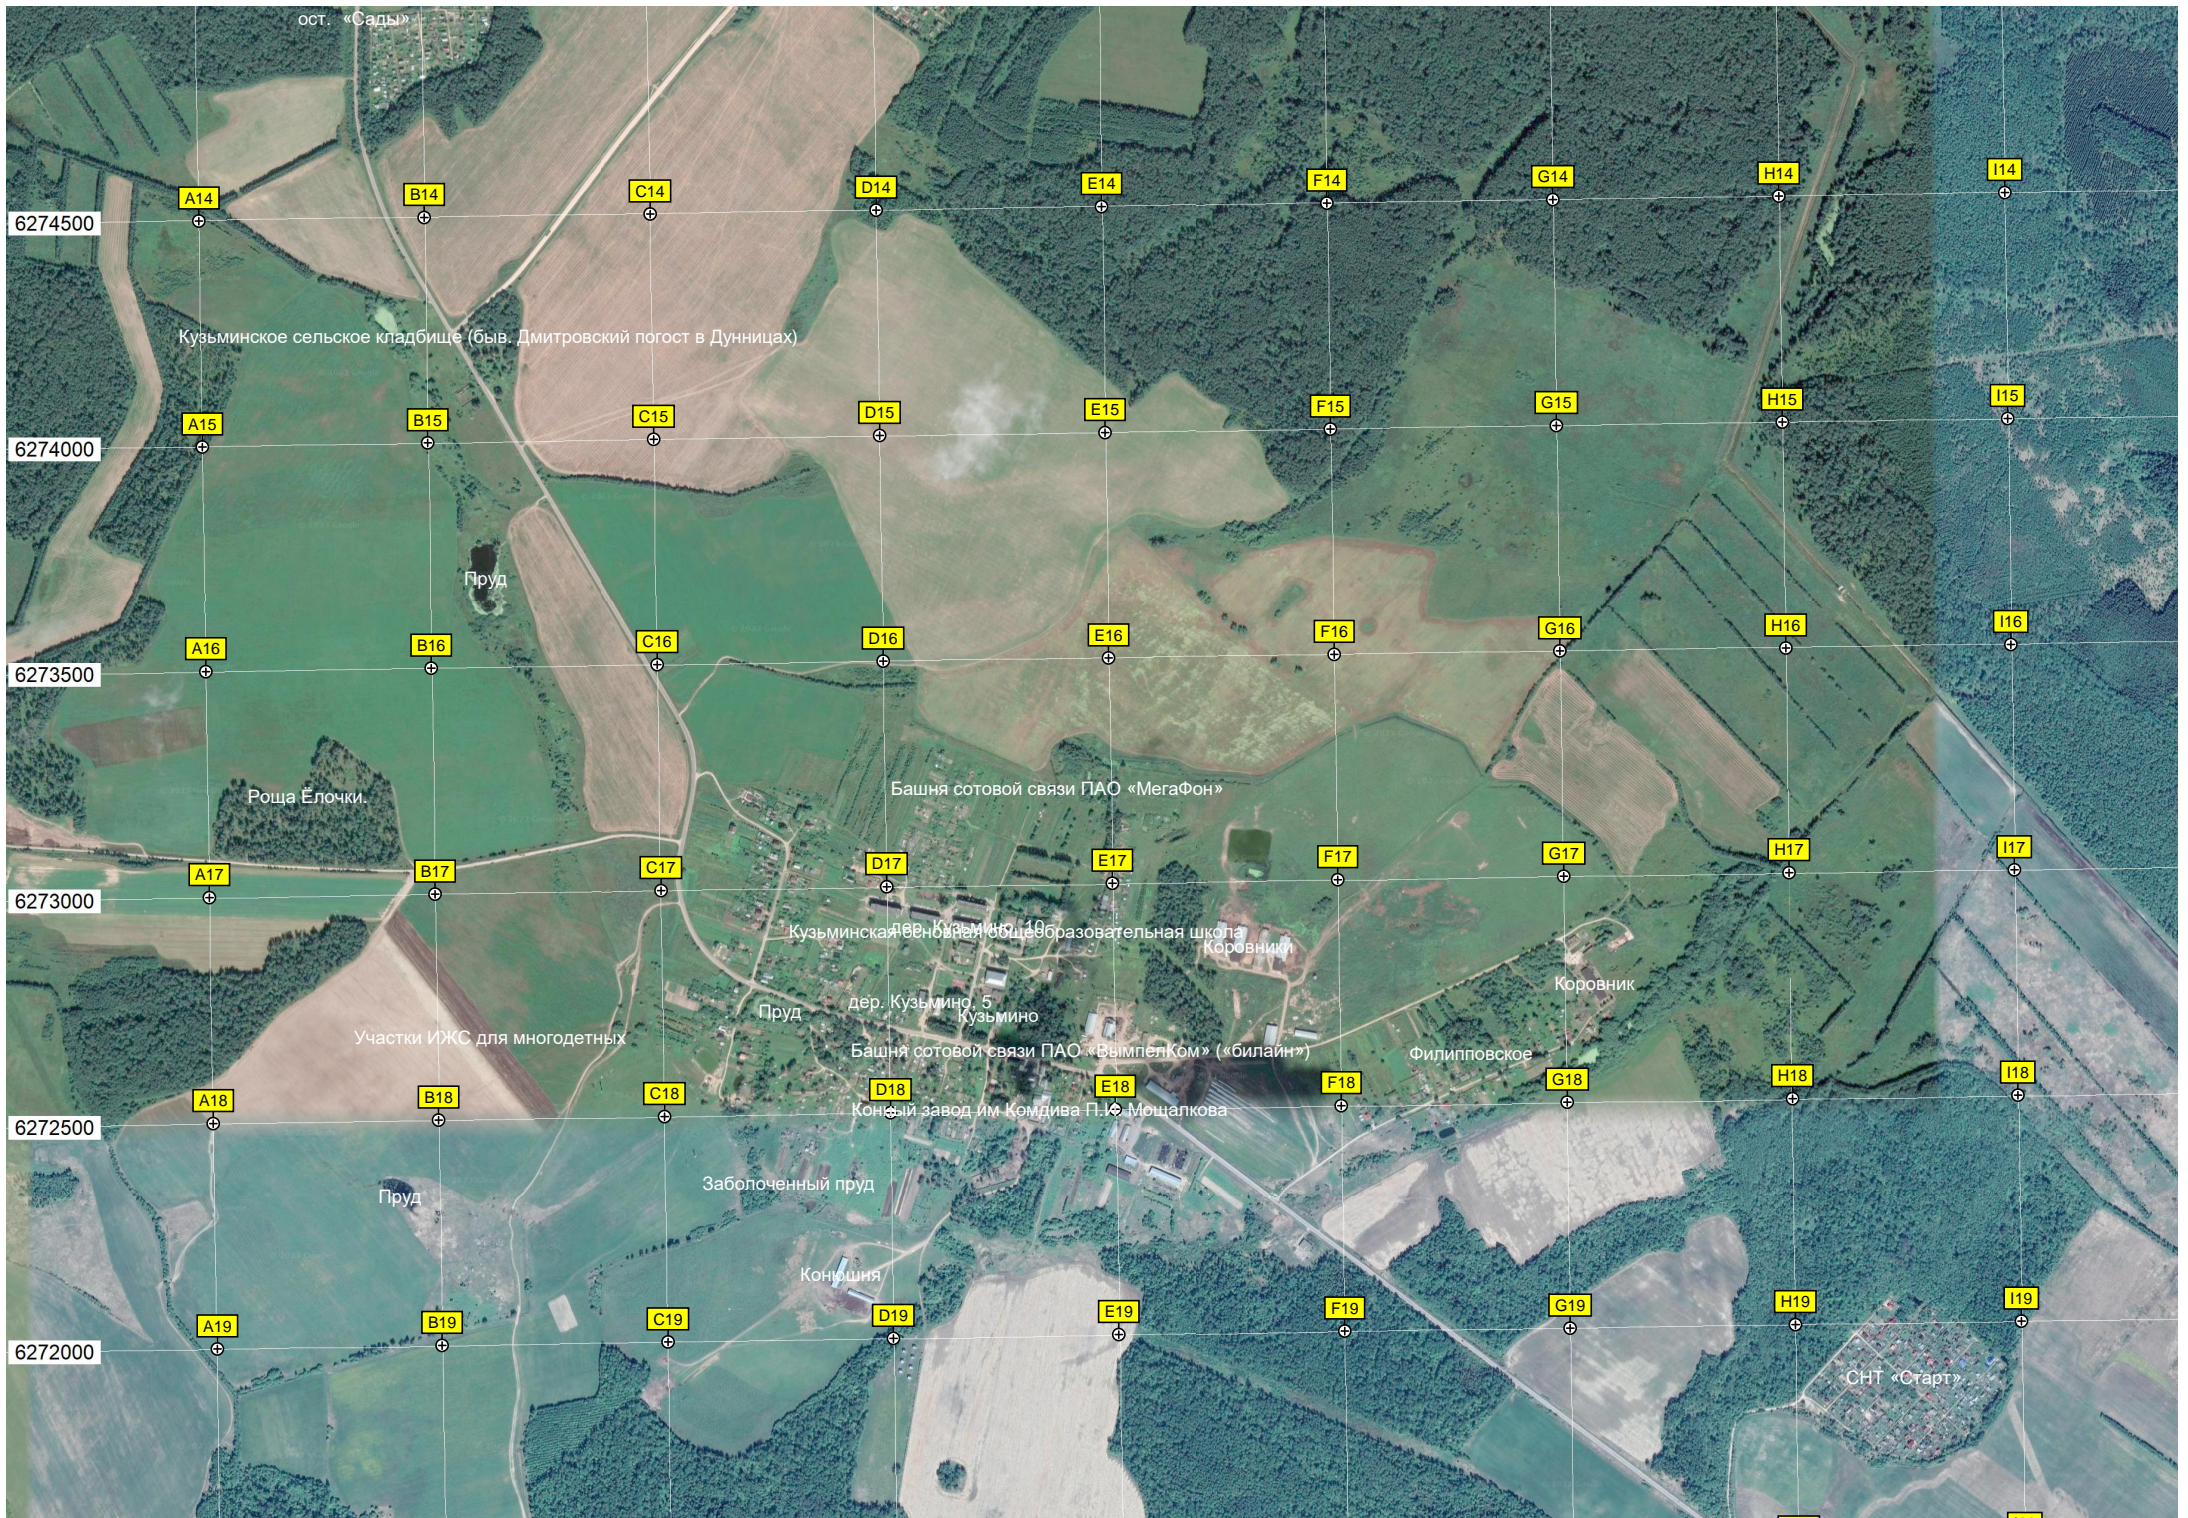

ост. «Сады»

6274500

A14

B14

C14

D14

E14

F14

G14

H14

I14

A15

B15

C15

D15

E15

F15

G15

H15

I15

6274000

A16

B16

C16

D16

E16

F16

G16

H16

I16

6273500

A17

B17

C17

D17

E17

F17

G17

H17

I17

6273000

A18

B18

C18

D18

E18

F18

G18

H18

I18

6272500

A19

B19

C19

D19

E19

F19

G19

H19

I19

6272000

Кузьминское сельское кладбище (быв. Дмитровский погост в Дунницах)

Пруд

Роща Елочки.

Башня сотовой связи ПАО «МегаФон»

Кузьминская основная общеобразовательная школа
Коровники

дер. Кузьмино, 5
Кузьмино

Башня сотовой связи ПАО «ВымпелКом» («билайн»)

Филипповское

Коровник

Участки ИЖС для многодетных

Пруд

Конный завод им. Комдива П.И. Мошалкова

Заболоченный пруд

Конюшня

СНТ «Старт»