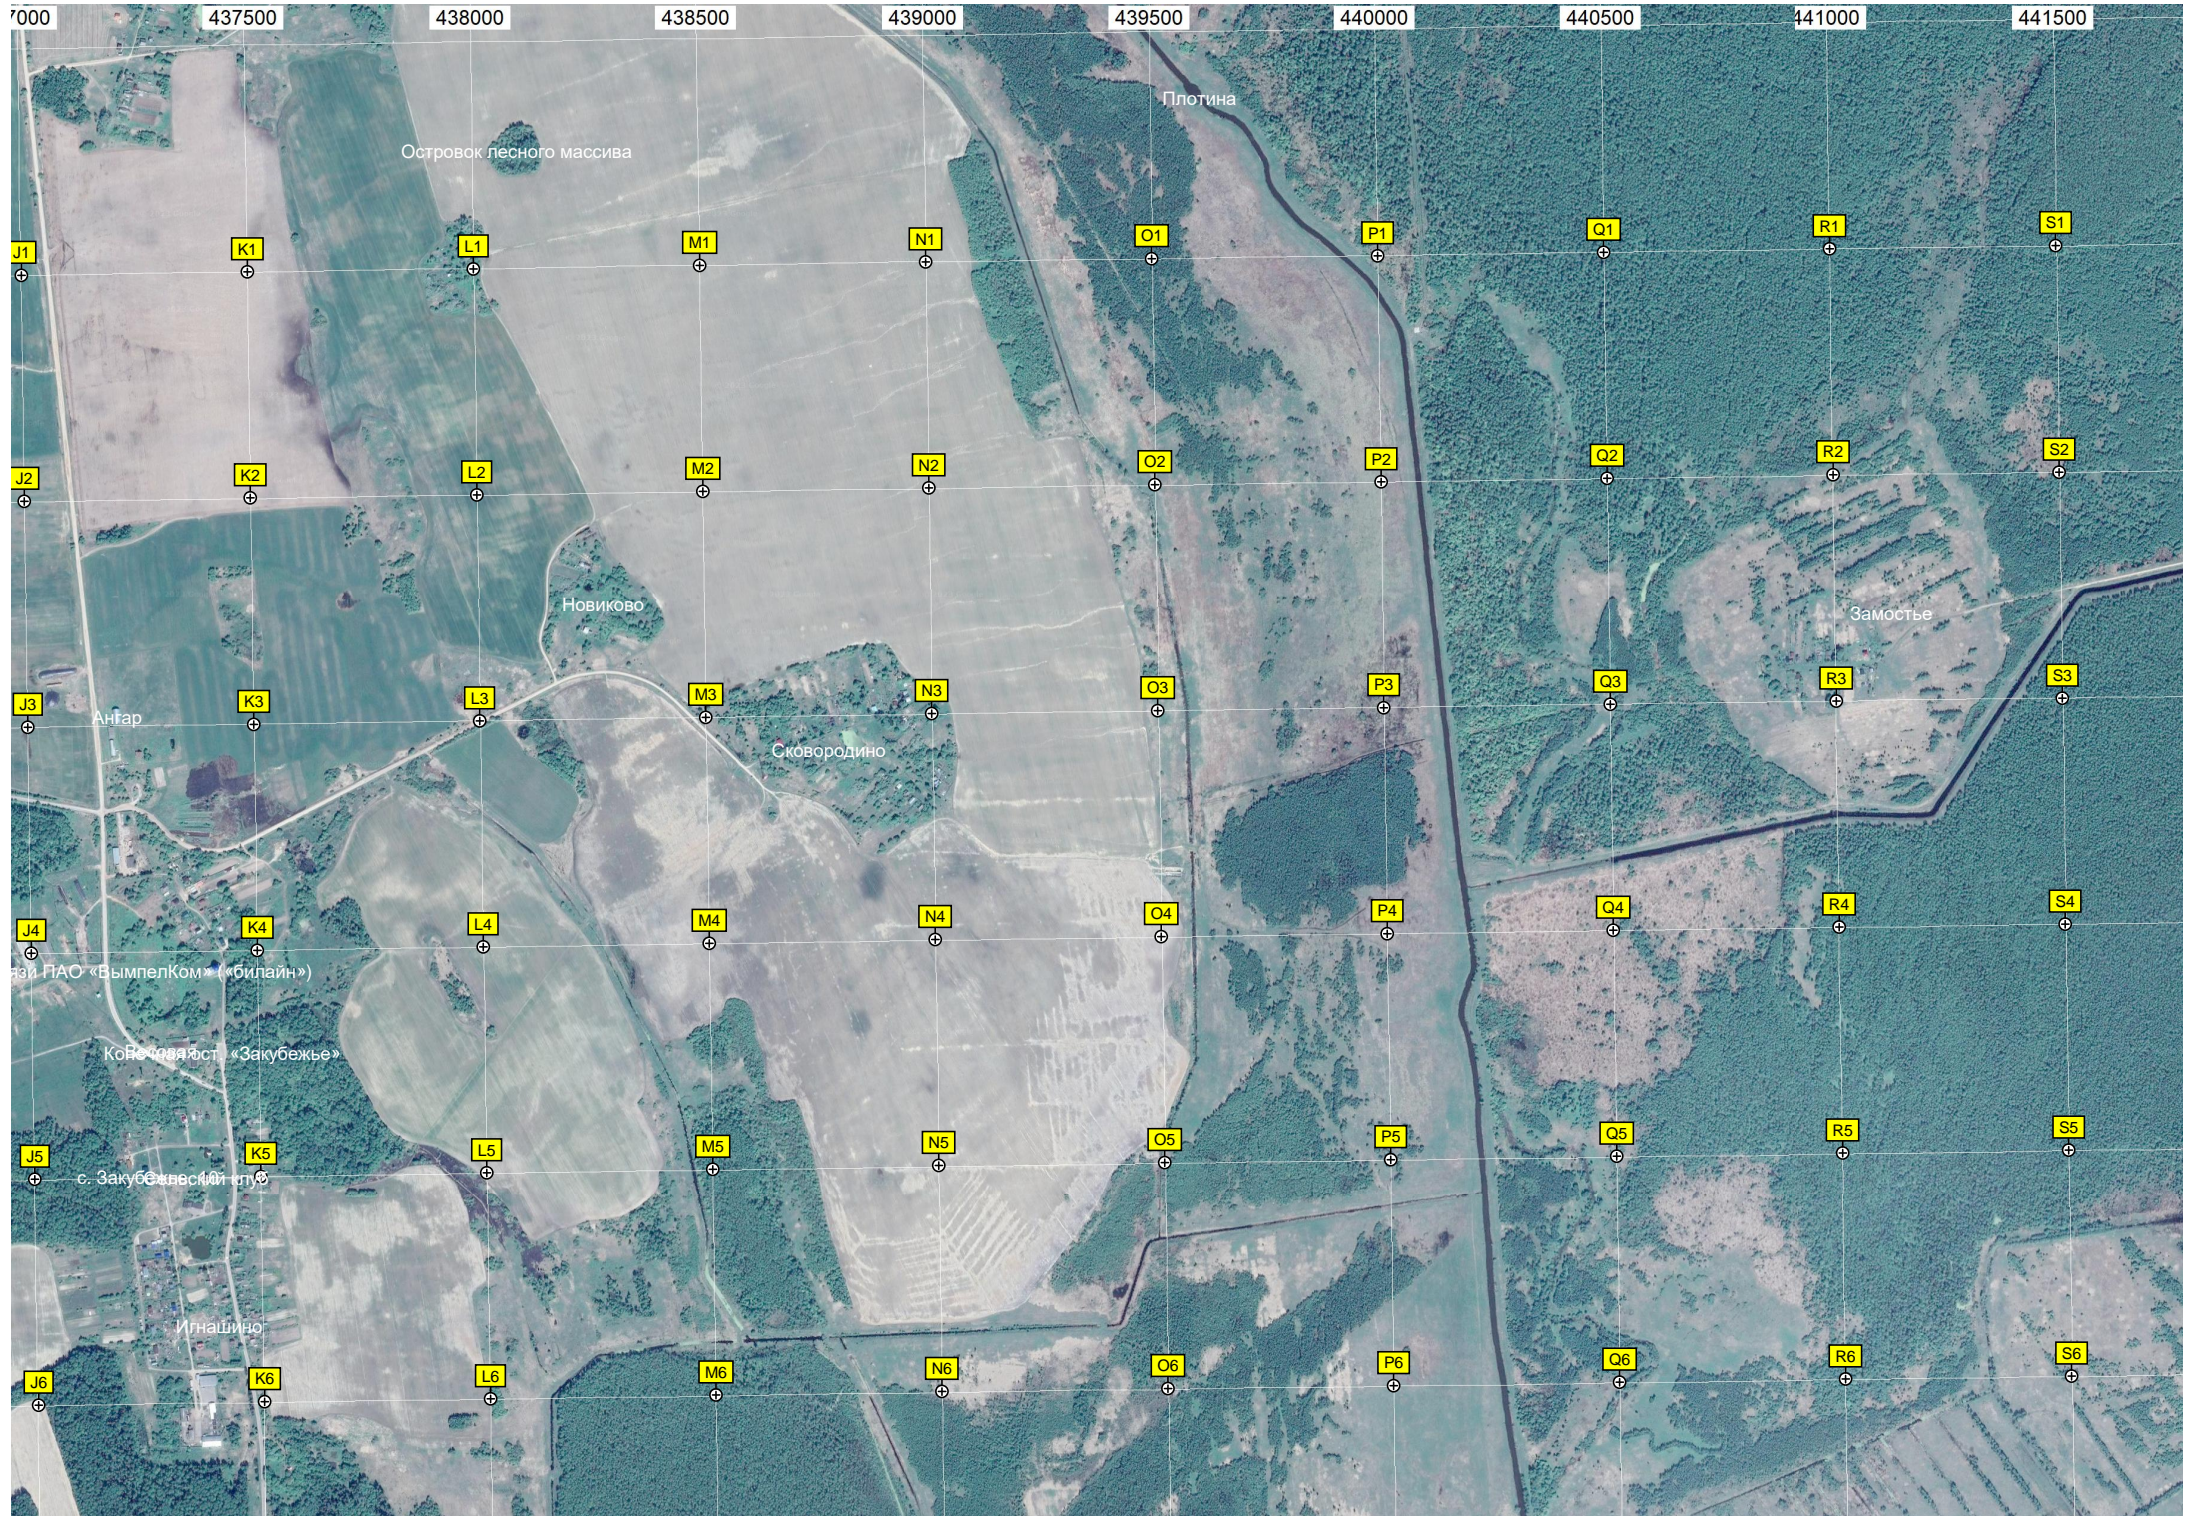

Пруд

СНТ «Залець»

урочище Рябинки

Озеро

Башня готовой св...

Дубки

Урочище Терехово

442000