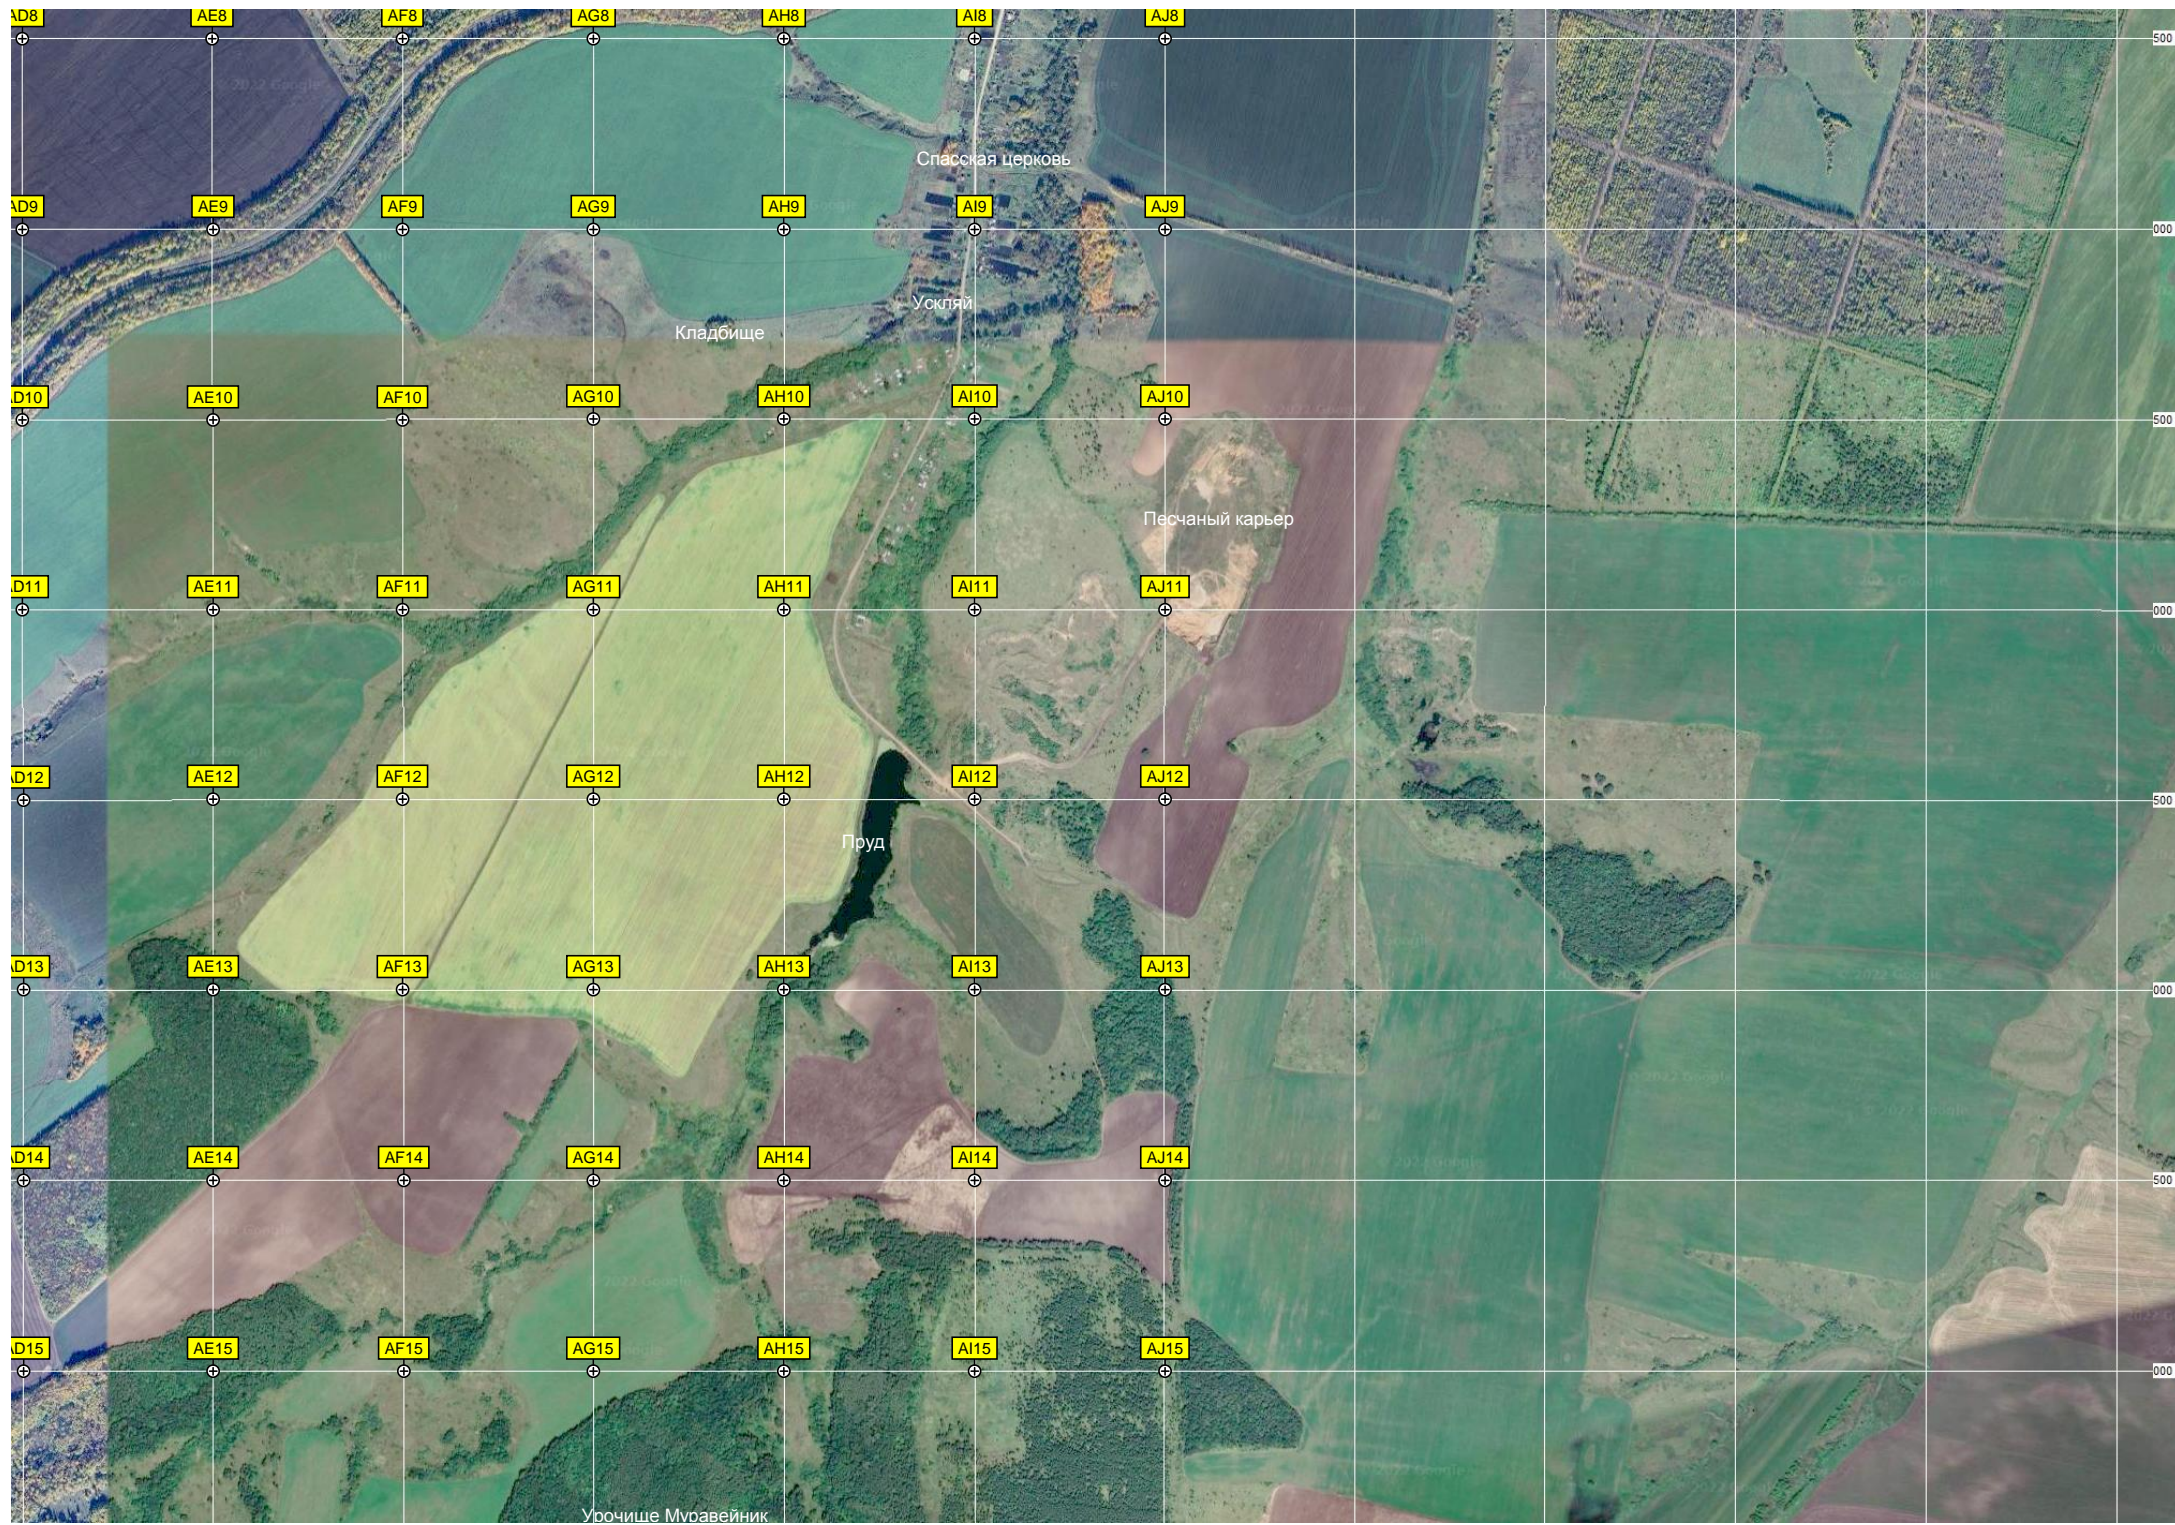

Z15

AA15

AB15

AC15

Газопровод

Пруд

Кладбище

5979500