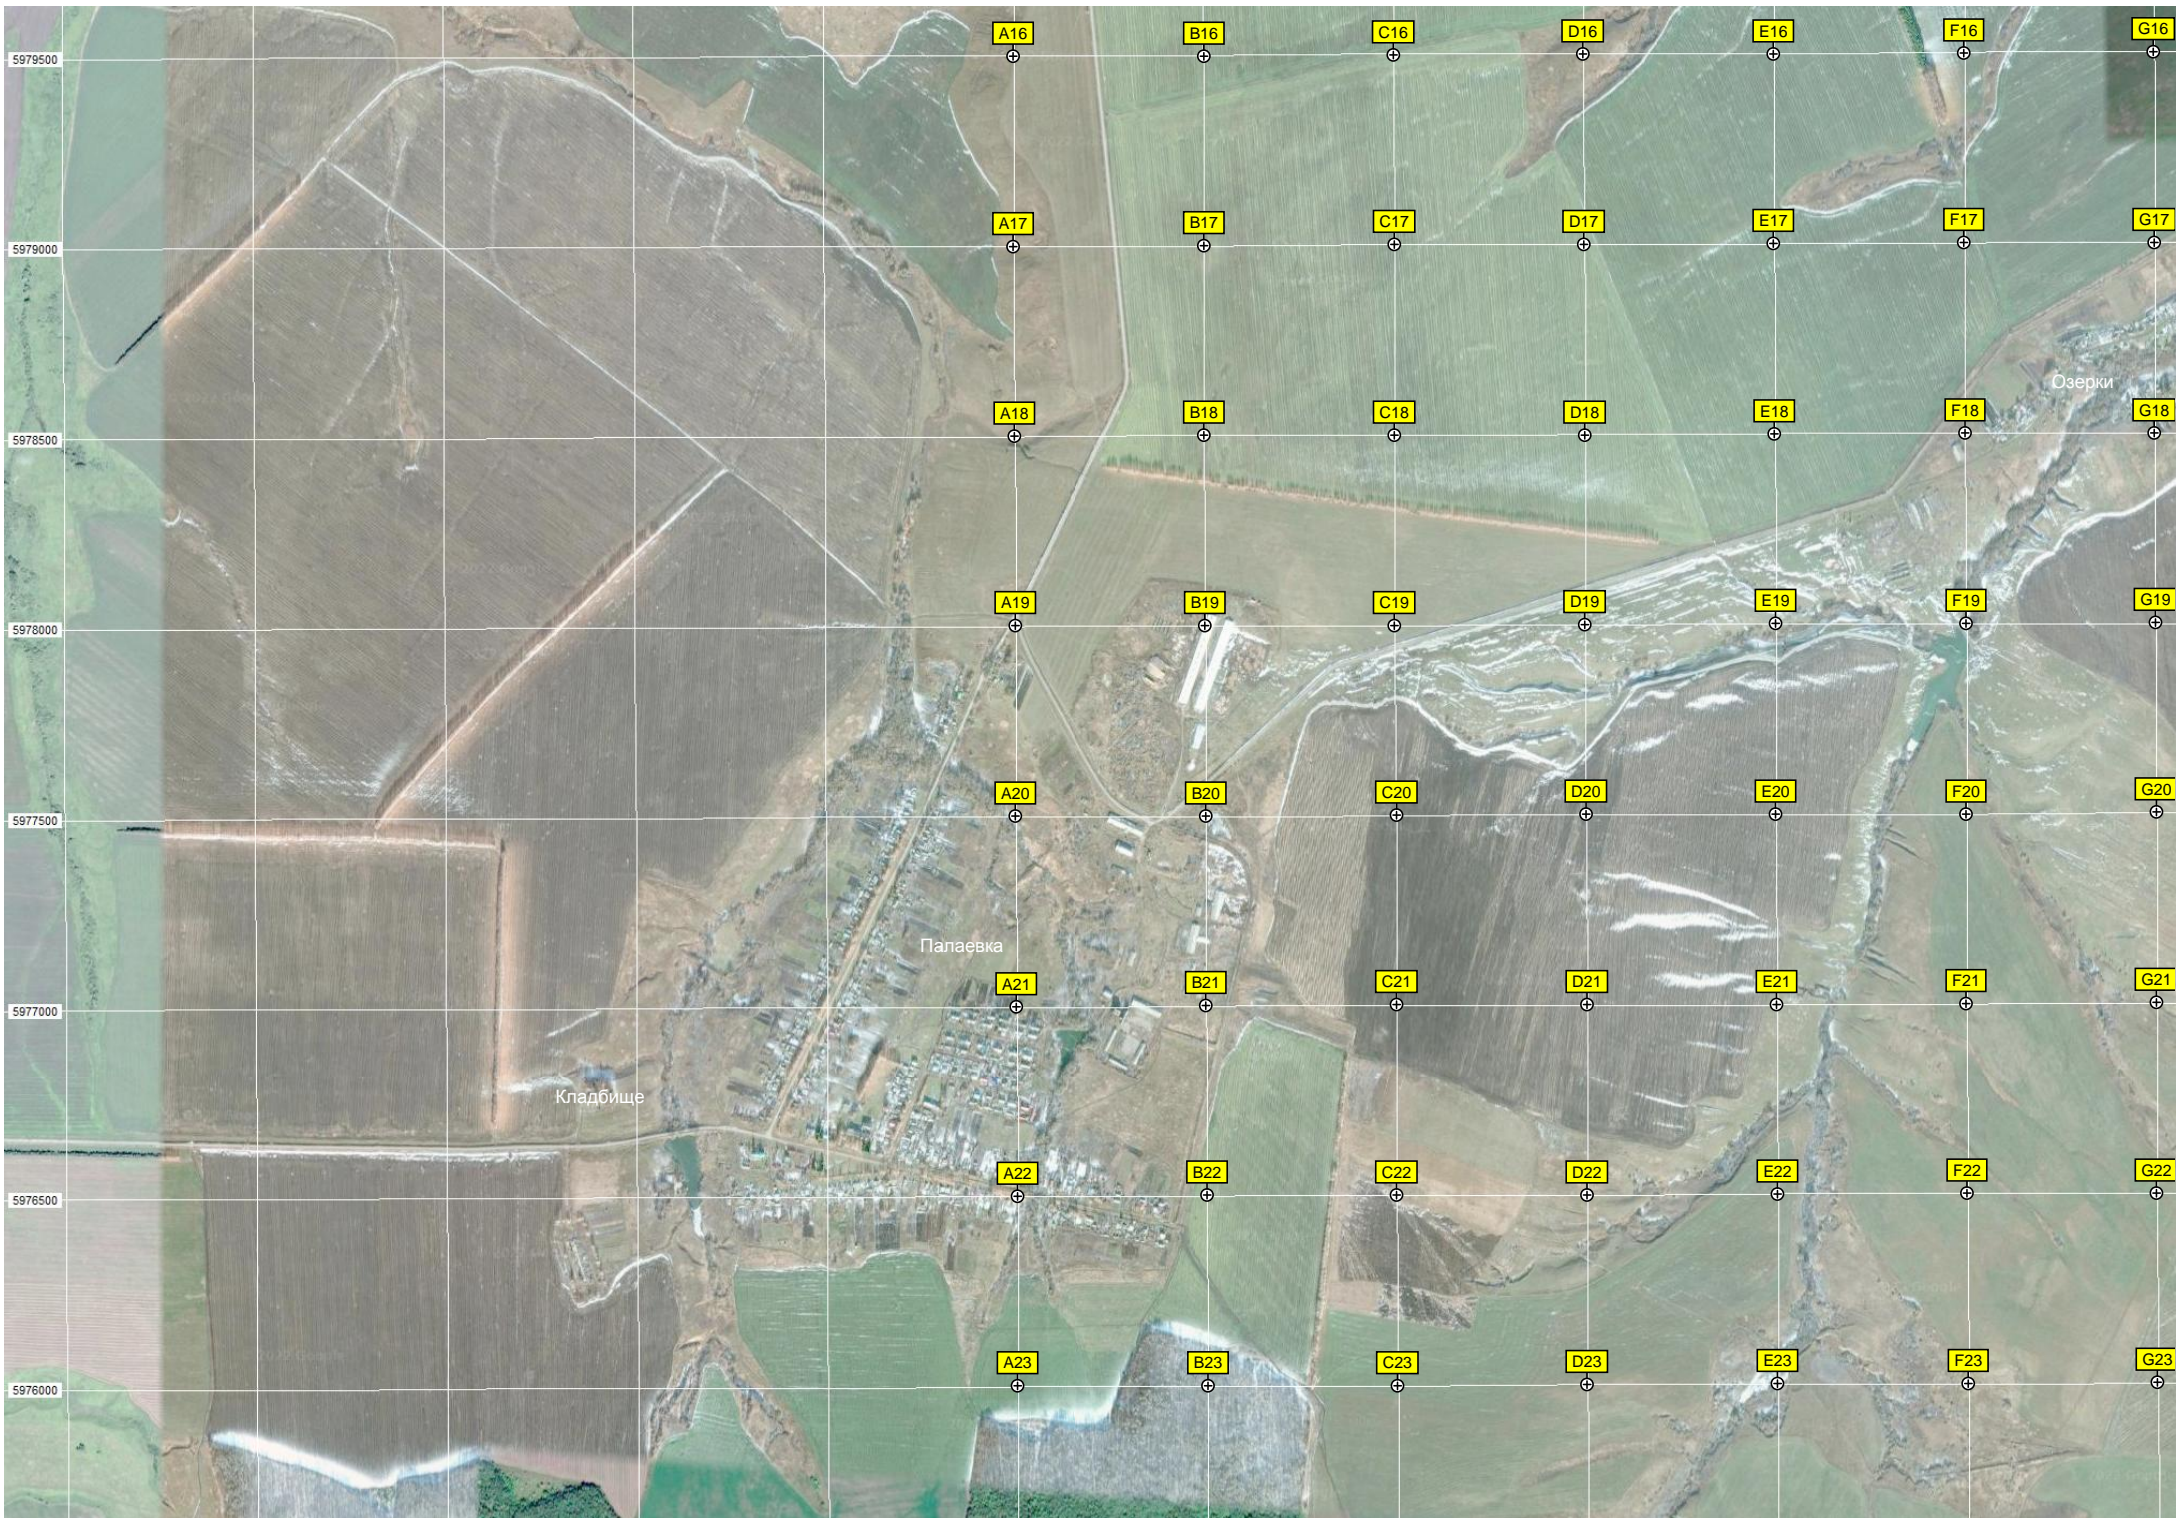

Z15

AA15

AB15

AC15

Газопровод

Пруд

Кладбище

5979500