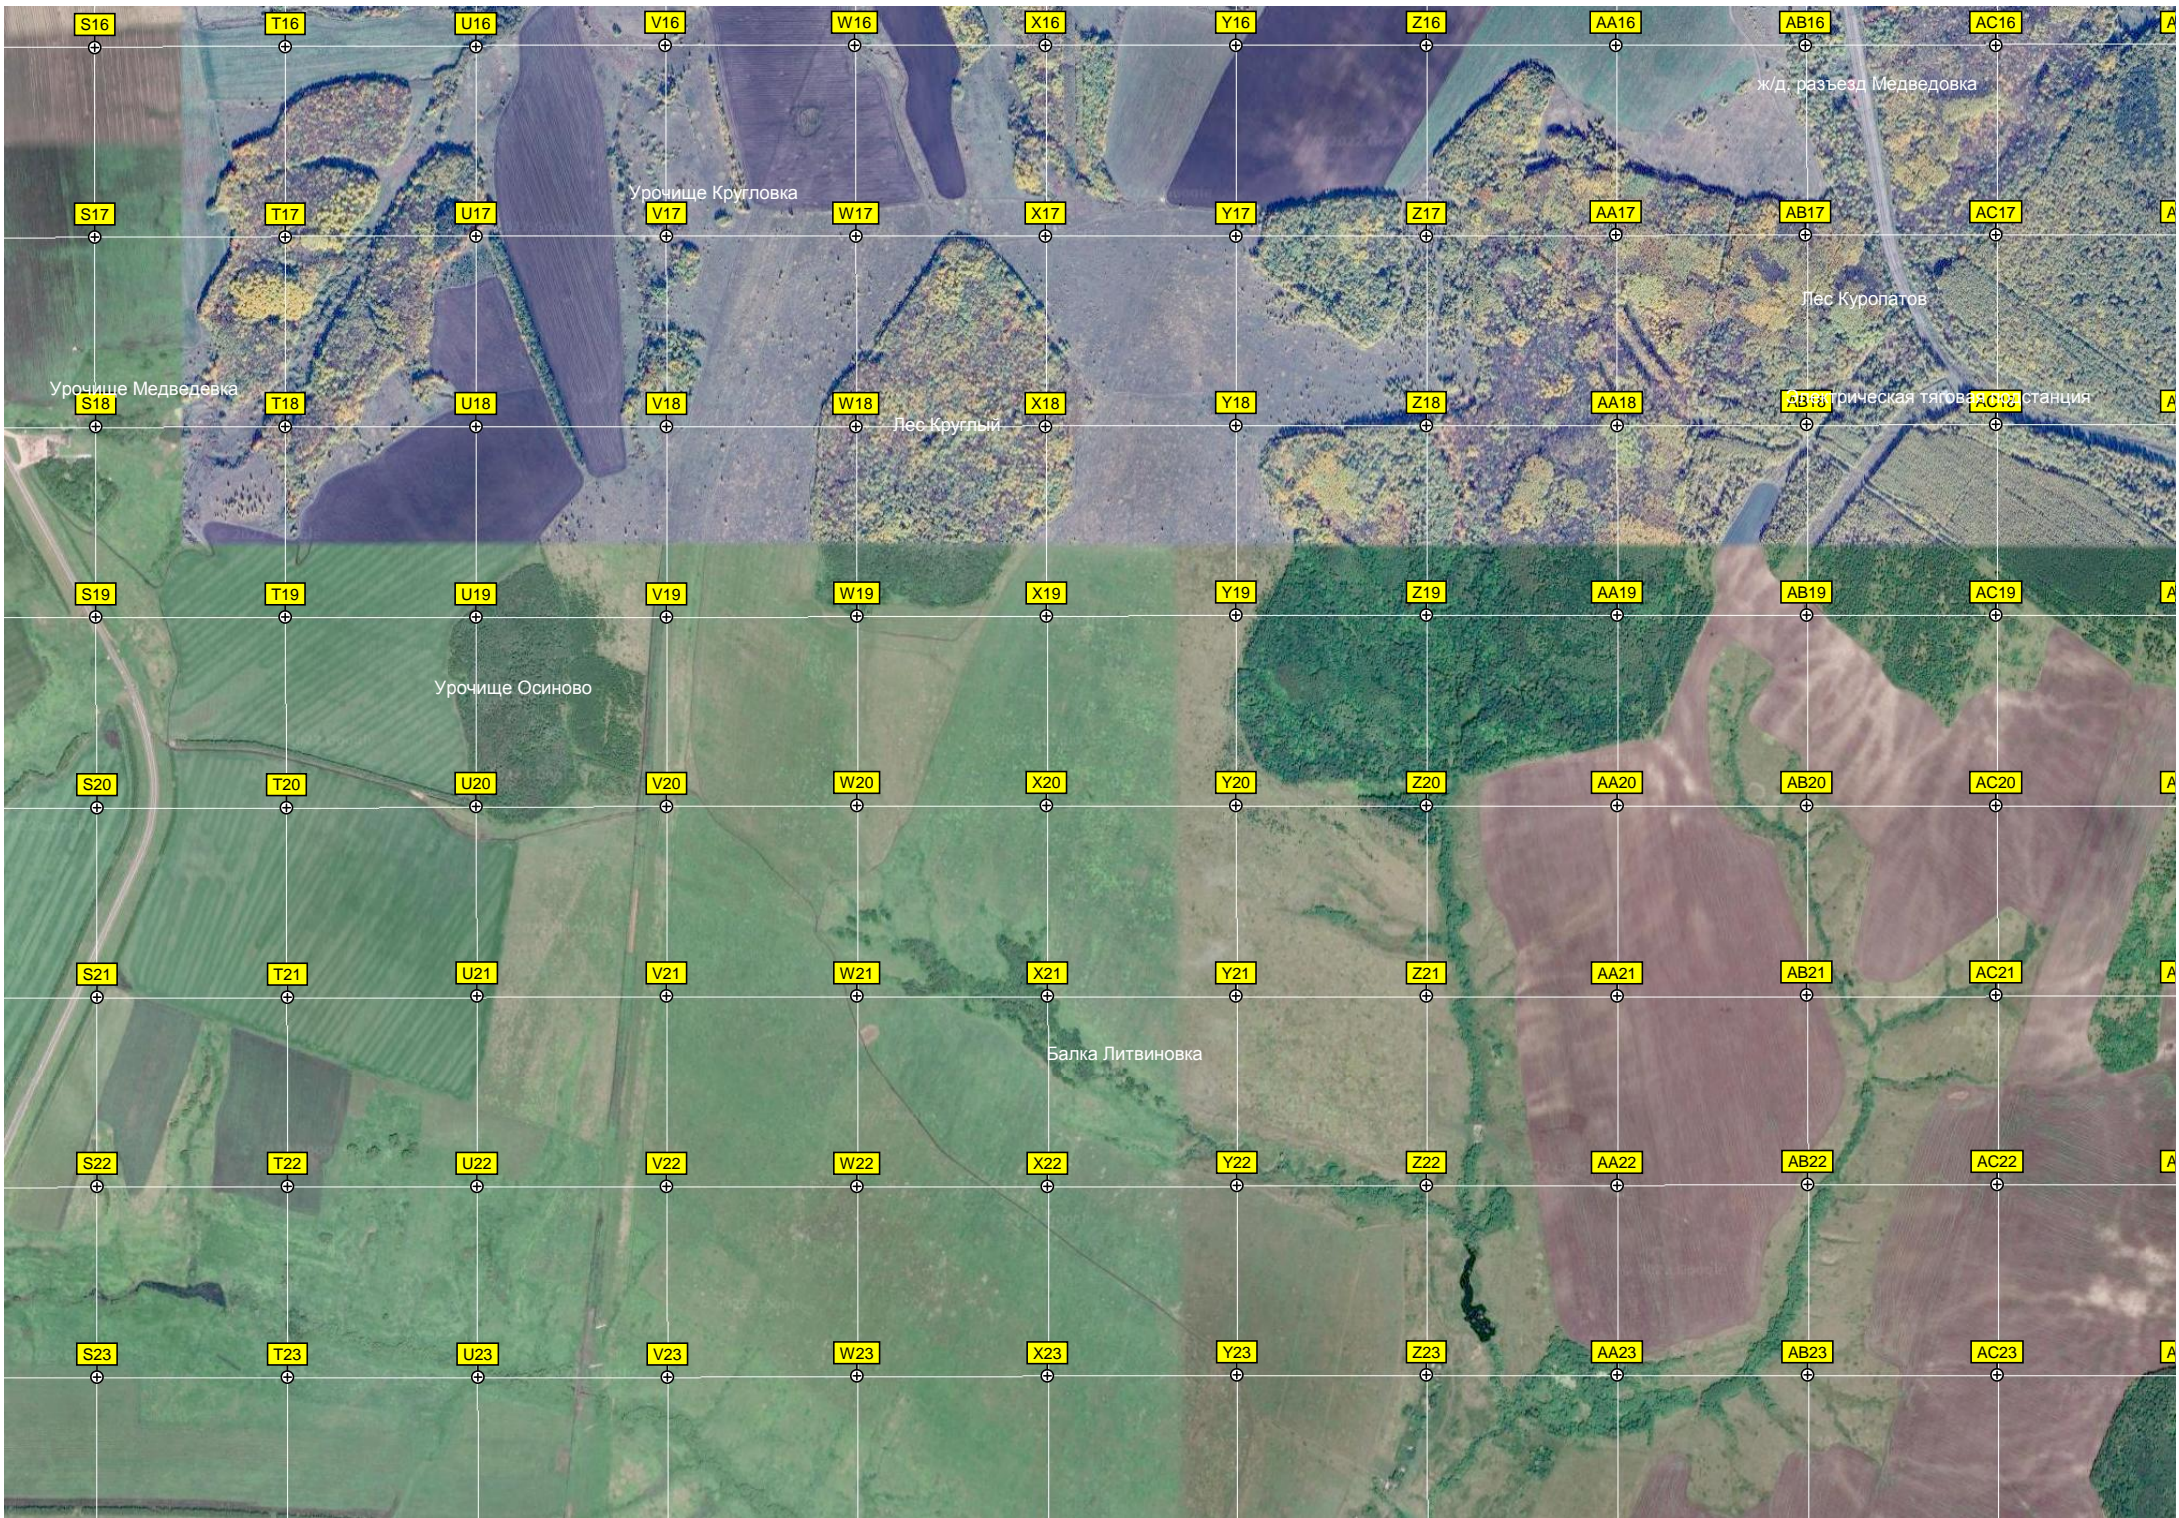

Z15

AA15

AB15

AC15

Газопровод

Пруд

Кладбище

5979500