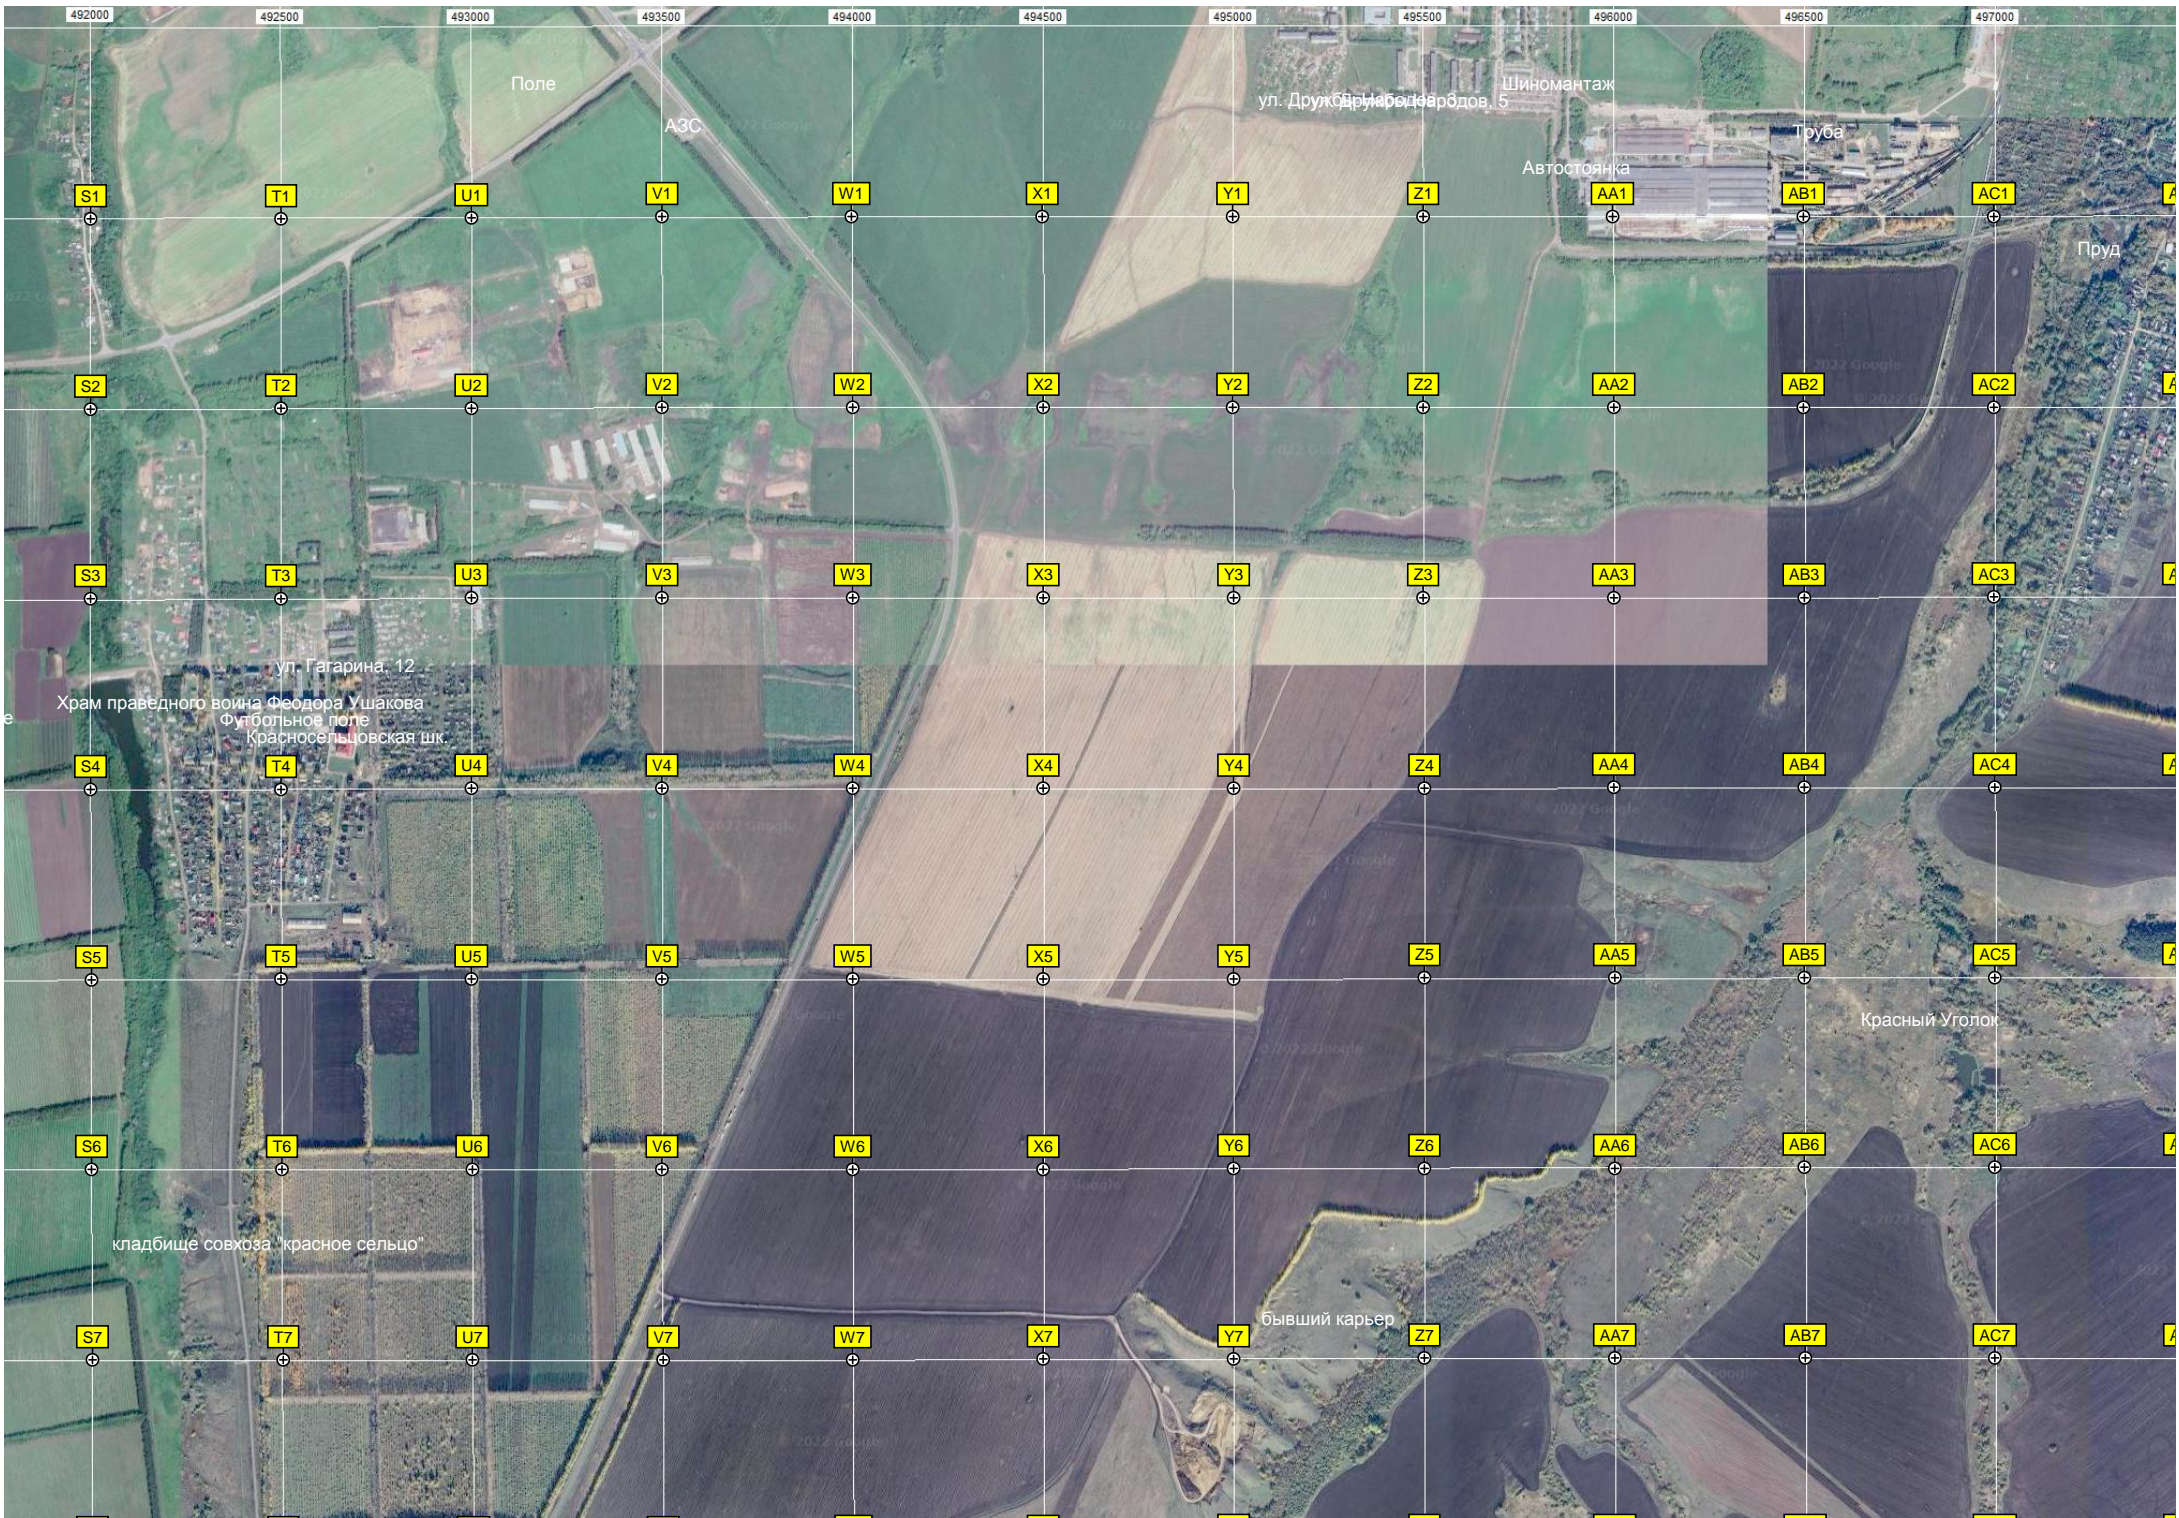

A4 B4 C4 D4 E4 F4 G4

A5 B5 C5 D5 E5 F5 G5

A6 B6 C6 D6 E6 F6 G6

A7 B7 C7 D7 E7 F7 G7

Мордовское Баймаково

Макаровка

Инсар-Акшино

Водонапор

Территория храма Покрова Пресвятой Б

Мост через Инсар

492000 492500 493000 493500 494000 494500 495000 495500 496000 496500 497000

Поле

АЗС

ул. Дружба

Шиномонтаж

Труба