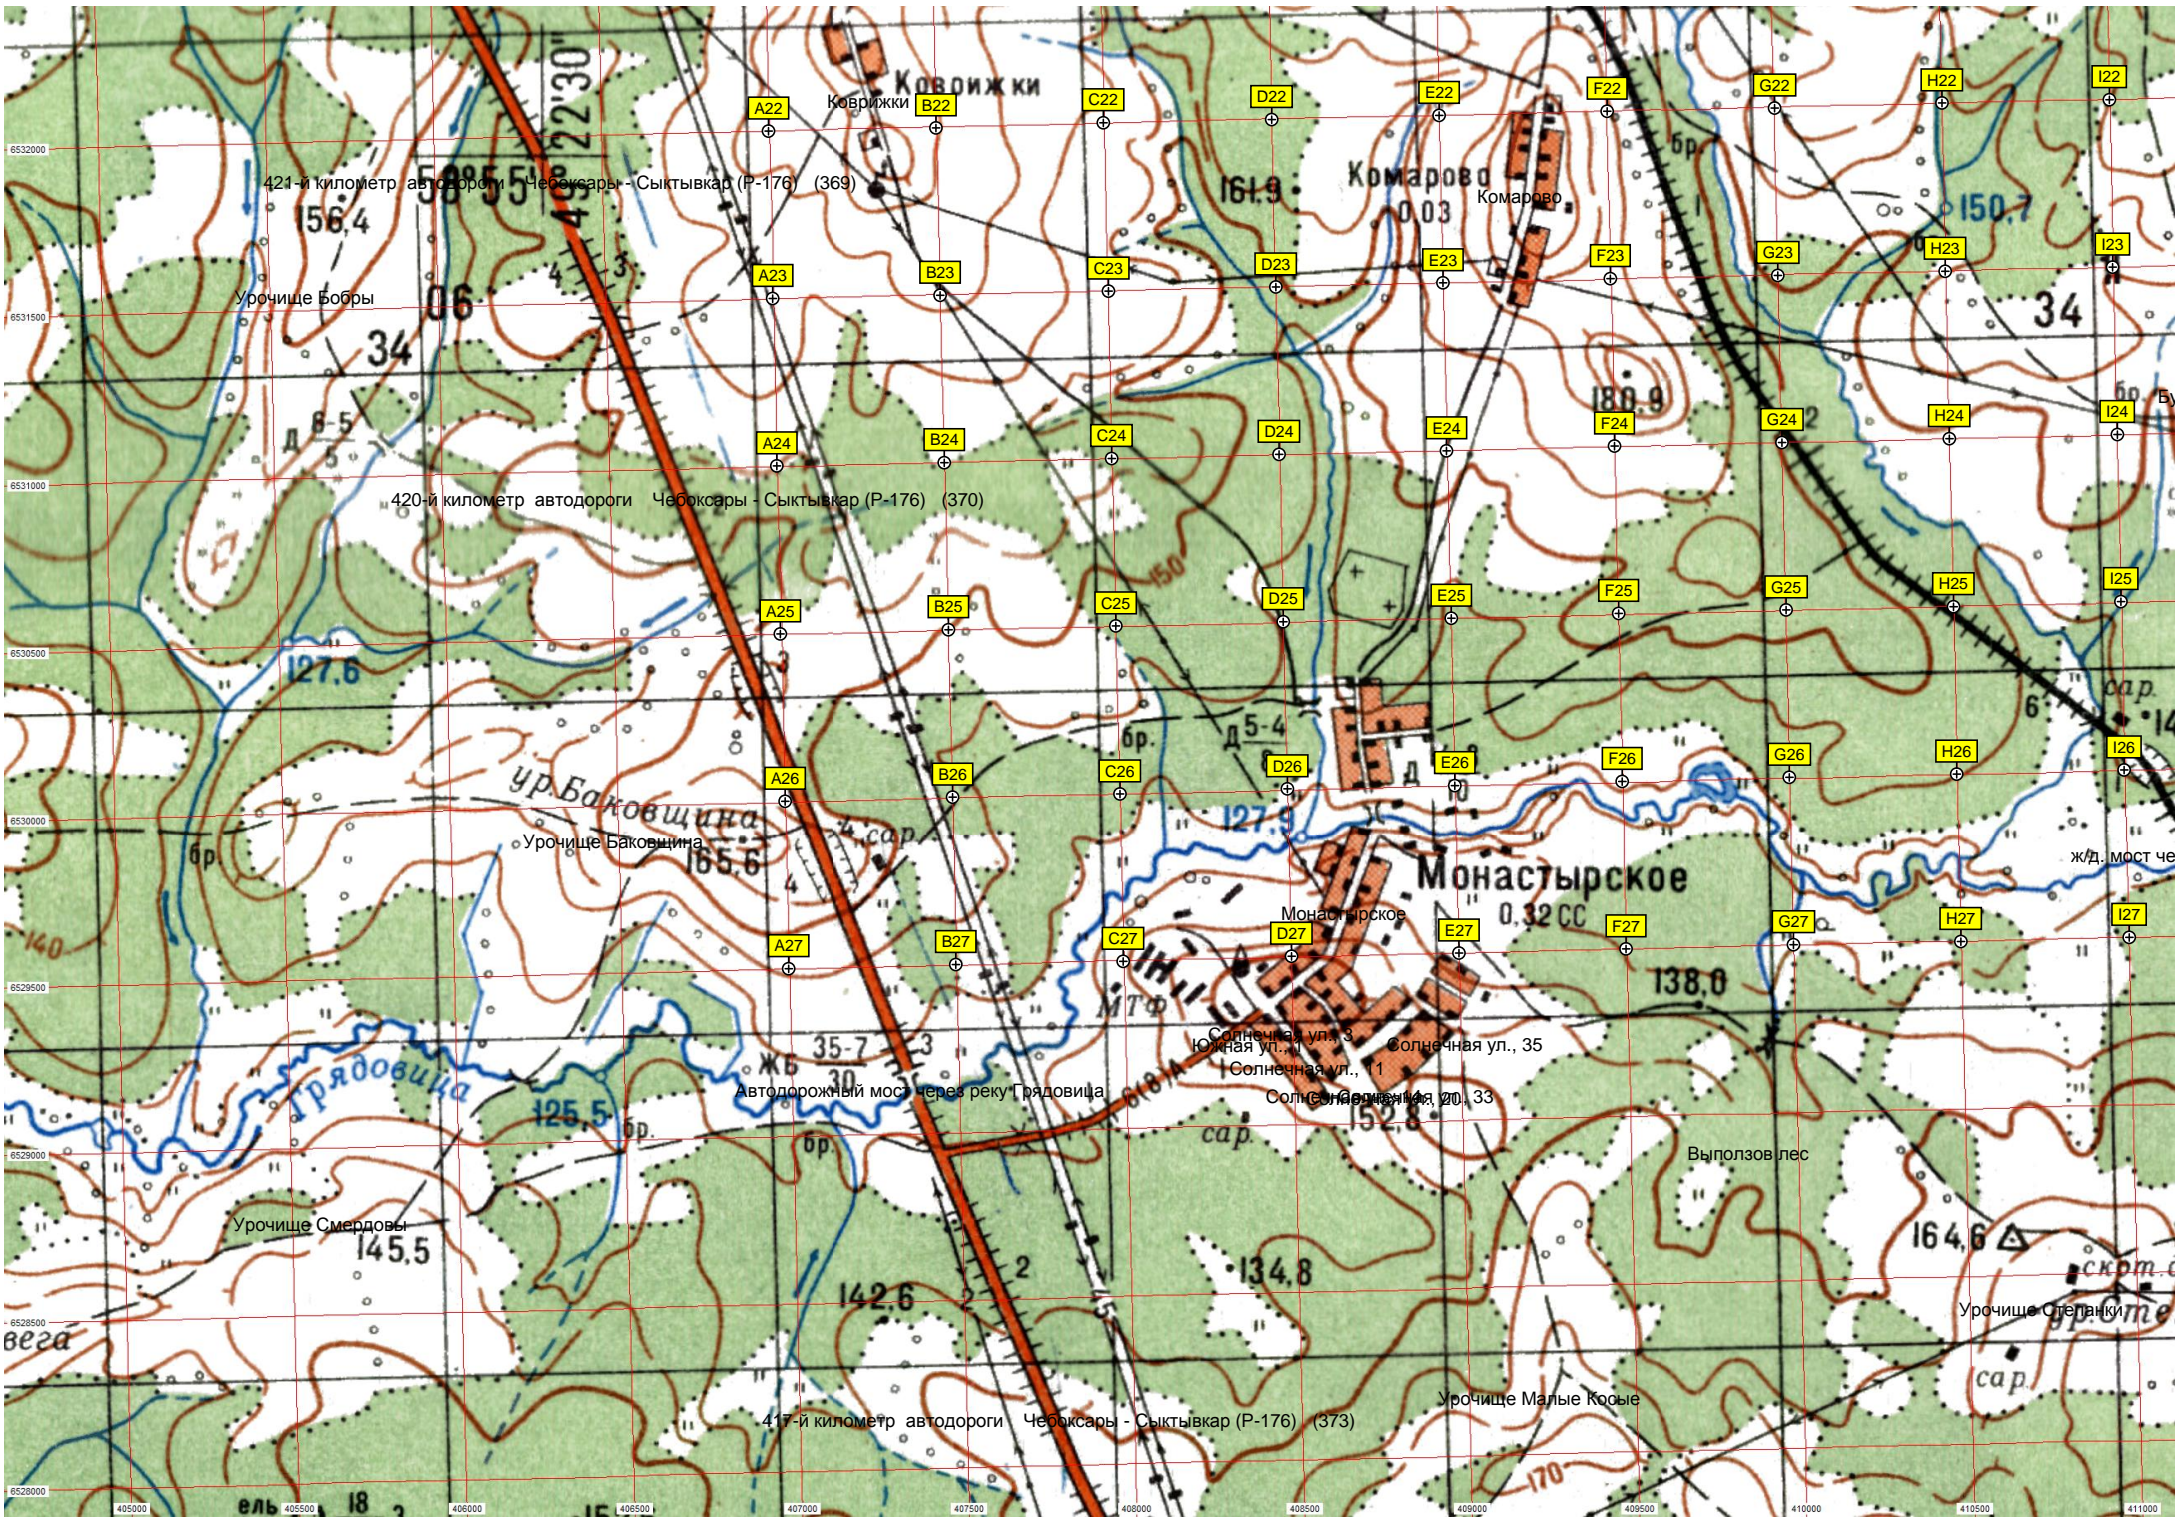

421-й километр автодороги Чебоксары - Сыктывкар (P-176) (369)

Урочище Бобры

420-й километр автодороги Чебоксары - Сыктывкар (P-176) (370)

ур. Баковщина

Урочище Баковщина

Урочище Смердовы

Автодорожный мост через реку Грядовица

Монастырское

Солнечная ул., 3
Южная ул., 11
Солнечная ул., 35
Солнечная ул., 11
Солнечная ул., 33

Выползов лес

Урочище Степанки

Урочище Малые Коосы

417-й километр автодороги Чебоксары - Сыктывкар (P-176) (373)