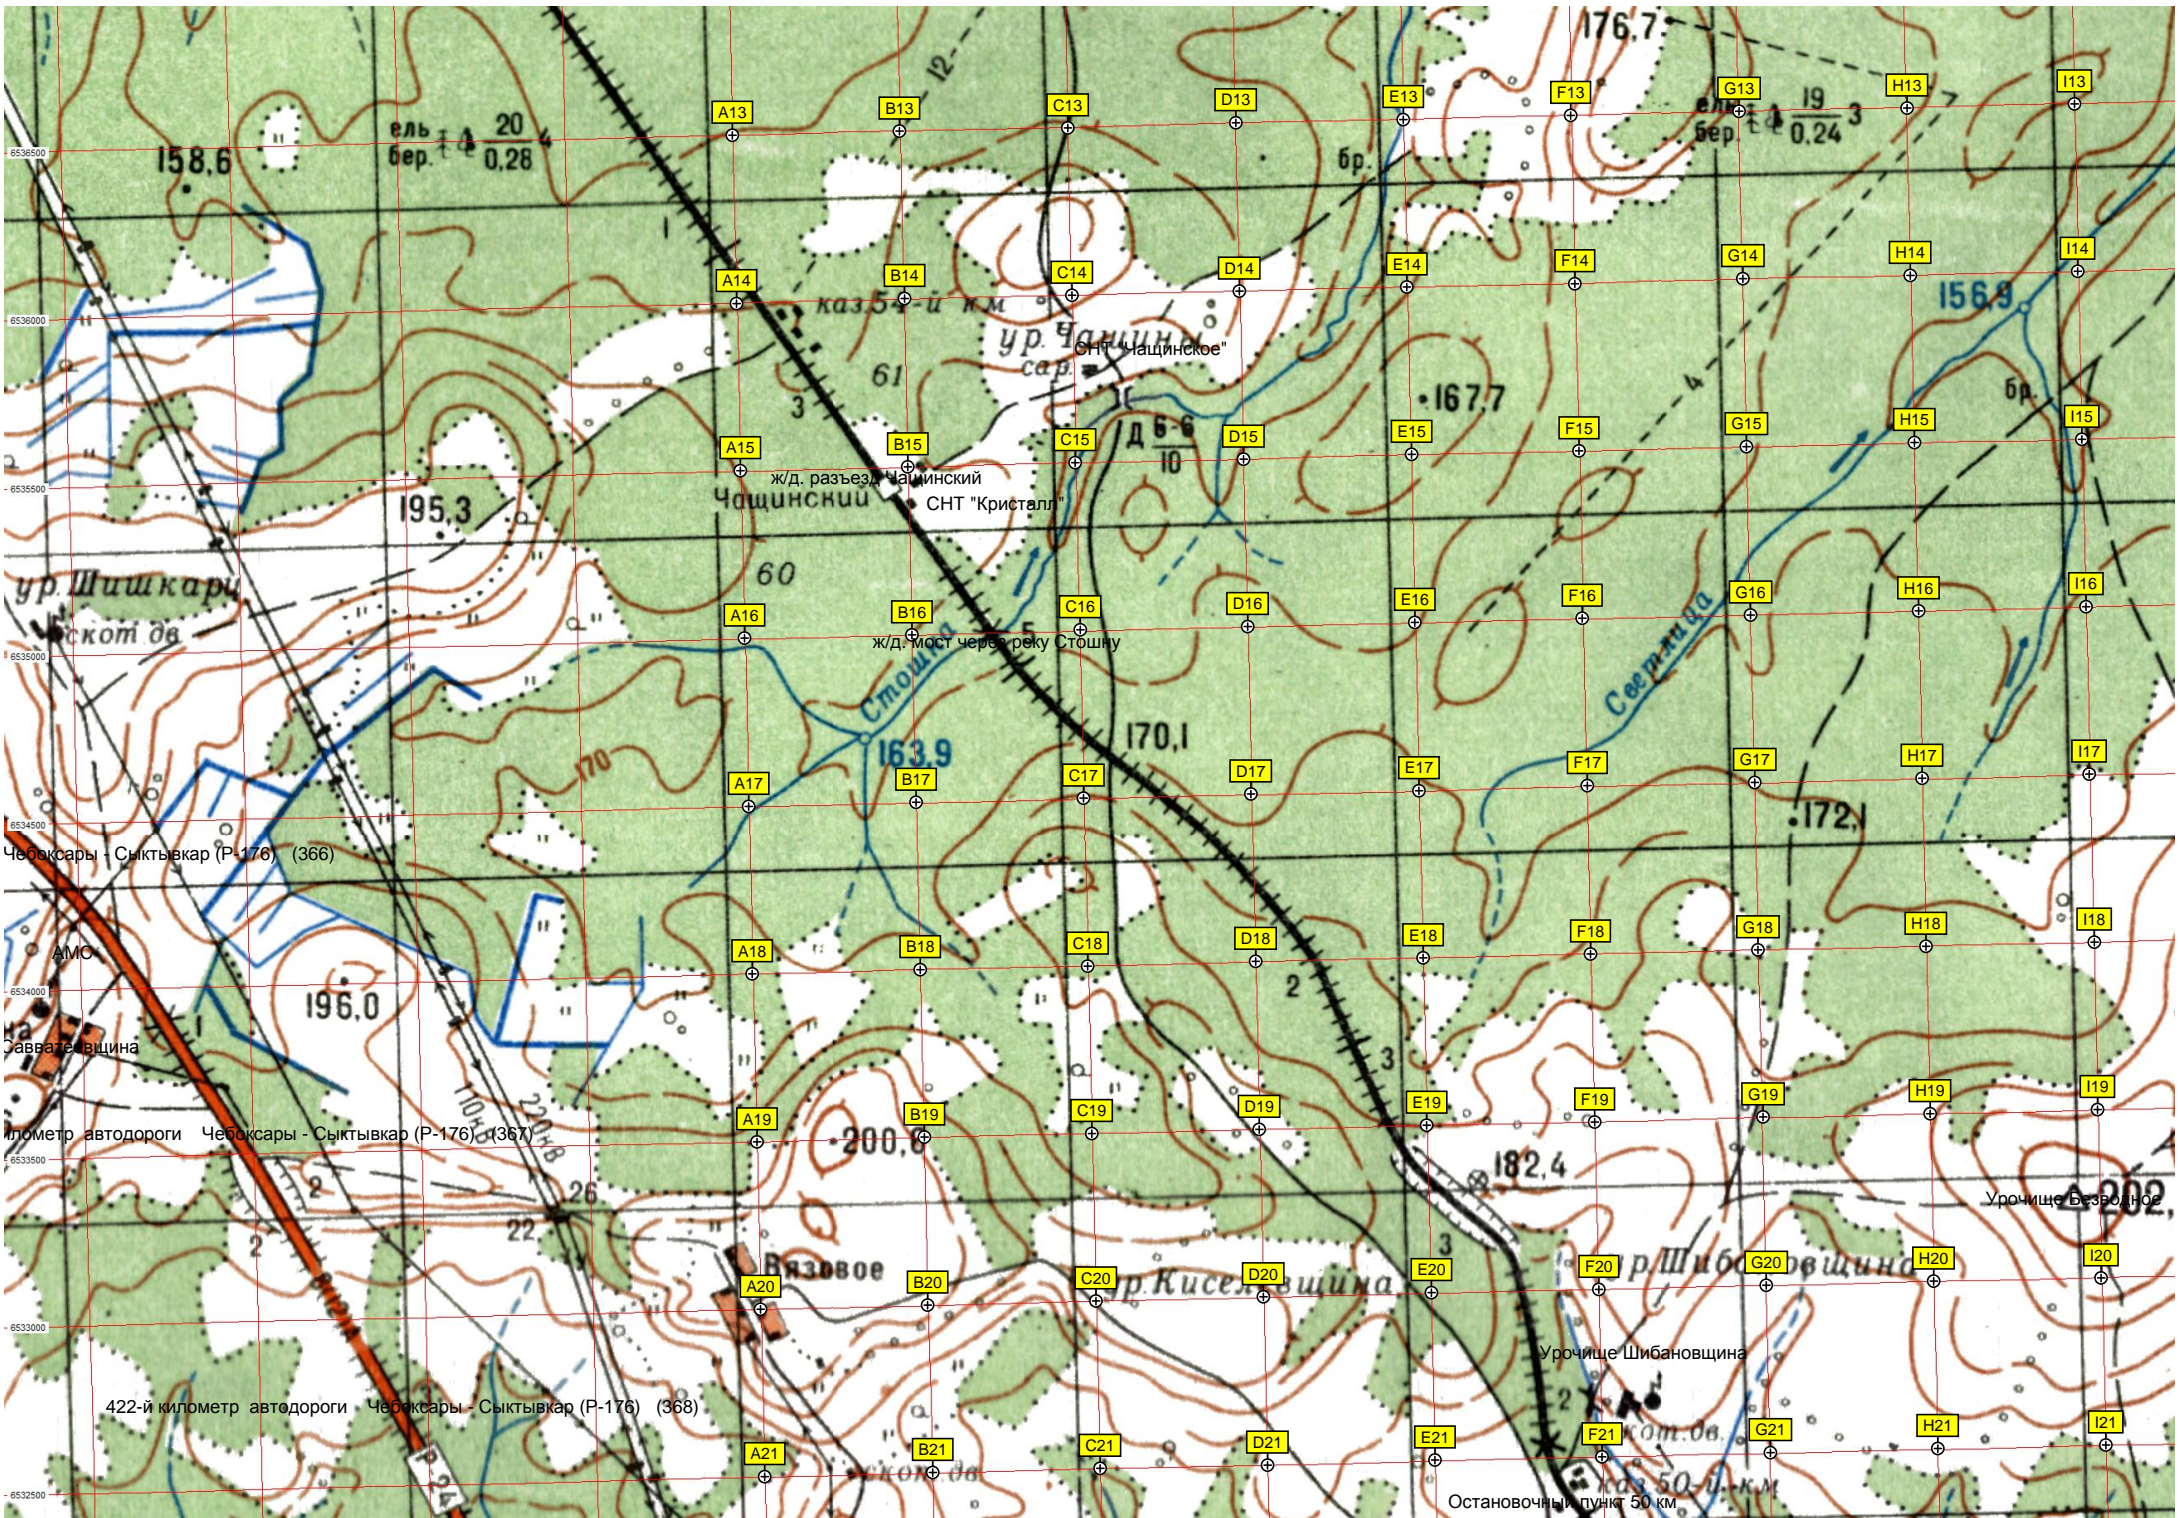

6538500
6538000
6535500
6535000
6534500
6534000
6533500
6533000
6532500

158.6
ель бер 20 0.28
ур. Шишкар
Скопй дв
Чебоксары - Сыктывкар (Р-176) (366)
АМС
Савватовщина
Километр автодороги Чебоксары - Сыктывкар (Р-176) (367)
422-й километр автодороги Чебоксары - Сыктывкар (Р-176) (368)

ур. Чашинское
СНТ "Мащинское"
ж/д. разъезд Чашинский
Чашинский СНТ "Кристалл"
ж/д. мост через реку Стошлу
163.9
170.1
200.8
Вязовое
ур. Кисельовщина

176.7
ель бер 19 0.24
156.9
167.7
172.1
172.1
182.4
ур. Шибановщина
Урочище Безводное
Урочище Шибановщина
Остановочный пункт 50 км

A13 B13 C13 D13 E13 F13 G13 H13 I13
A14 B14 C14 D14 E14 F14 G14 H14 I14
A15 B15 C15 D15 E15 F15 G15 H15 I15
A16 B16 C16 D16 E16 F16 G16 H16 I16
A17 B17 C17 D17 E17 F17 G17 H17 I17
A18 B18 C18 D18 E18 F18 G18 H18 I18
A19 B19 C19 D19 E19 F19 G19 H19 I19
A20 B20 C20 D20 E20 F20 G20 H20 I20
A21 B21 C21 D21 E21 F21 G21 H21 I21