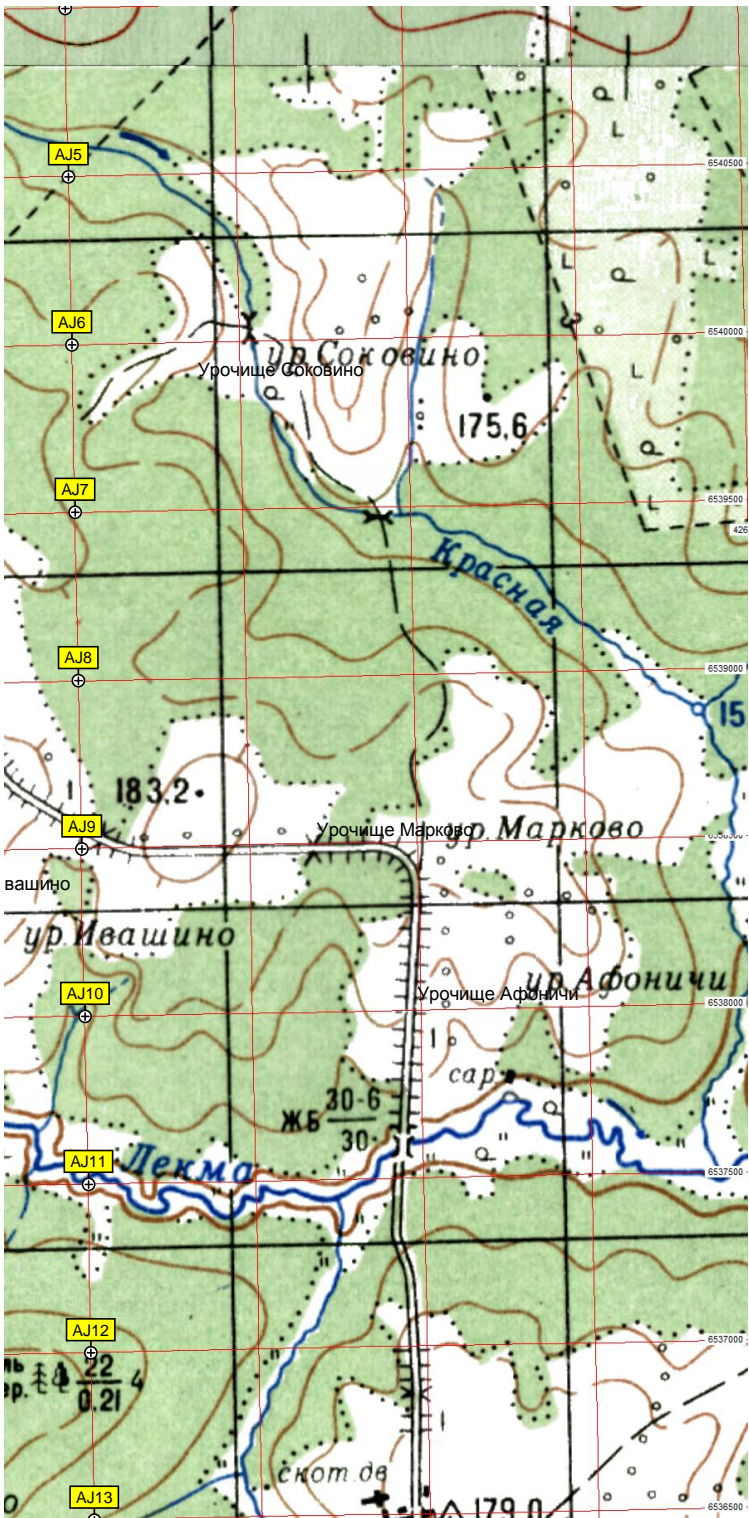

6538500
6538000
6535500
6535000
6534500
6534000
6533500
6533000
6532500

158.6
ель бер 20 0.28
ур. Шишкар
Скопй дв
Чебоксары - Сыктывкар (Р-176) (366)
АМС
Савватовщина
Километр автодороги Чебоксары - Сыктывкар (Р-176) (367)
422-й километр автодороги Чебоксары - Сыктывкар (Р-176) (368)