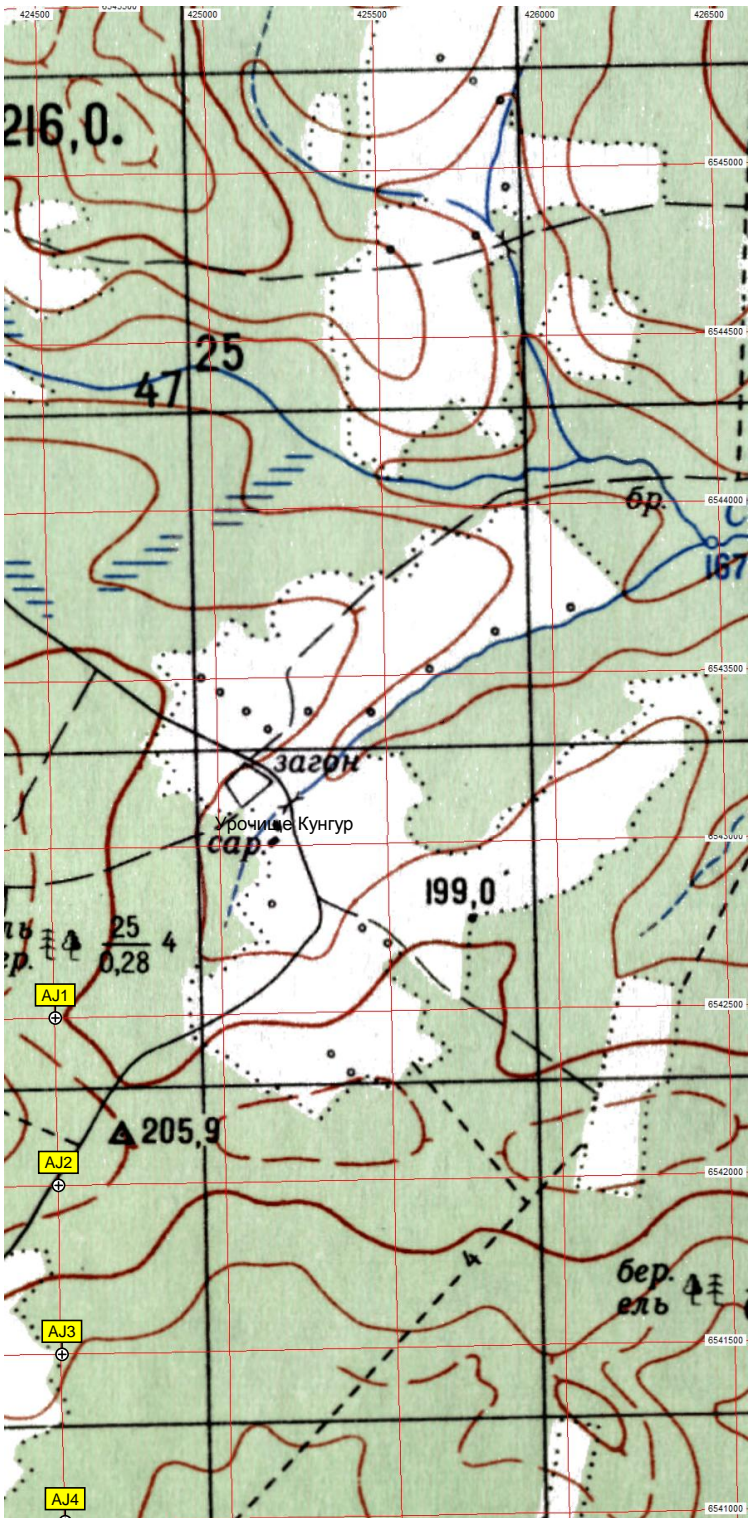

6538500
6538000
6535500
6535000
6534500
6534000
6533500
6533000
6532500

158.6
ель бер 20 0.28
ур. Шишкар
Скопй дв
Чебоксары - Сыктывкар (Р-176) (366)
АМС
Савватовщина
Километр автодороги Чебоксары - Сыктывкар (Р-176) (367)
422-й километр автодороги Чебоксары - Сыктывкар (Р-176) (368)