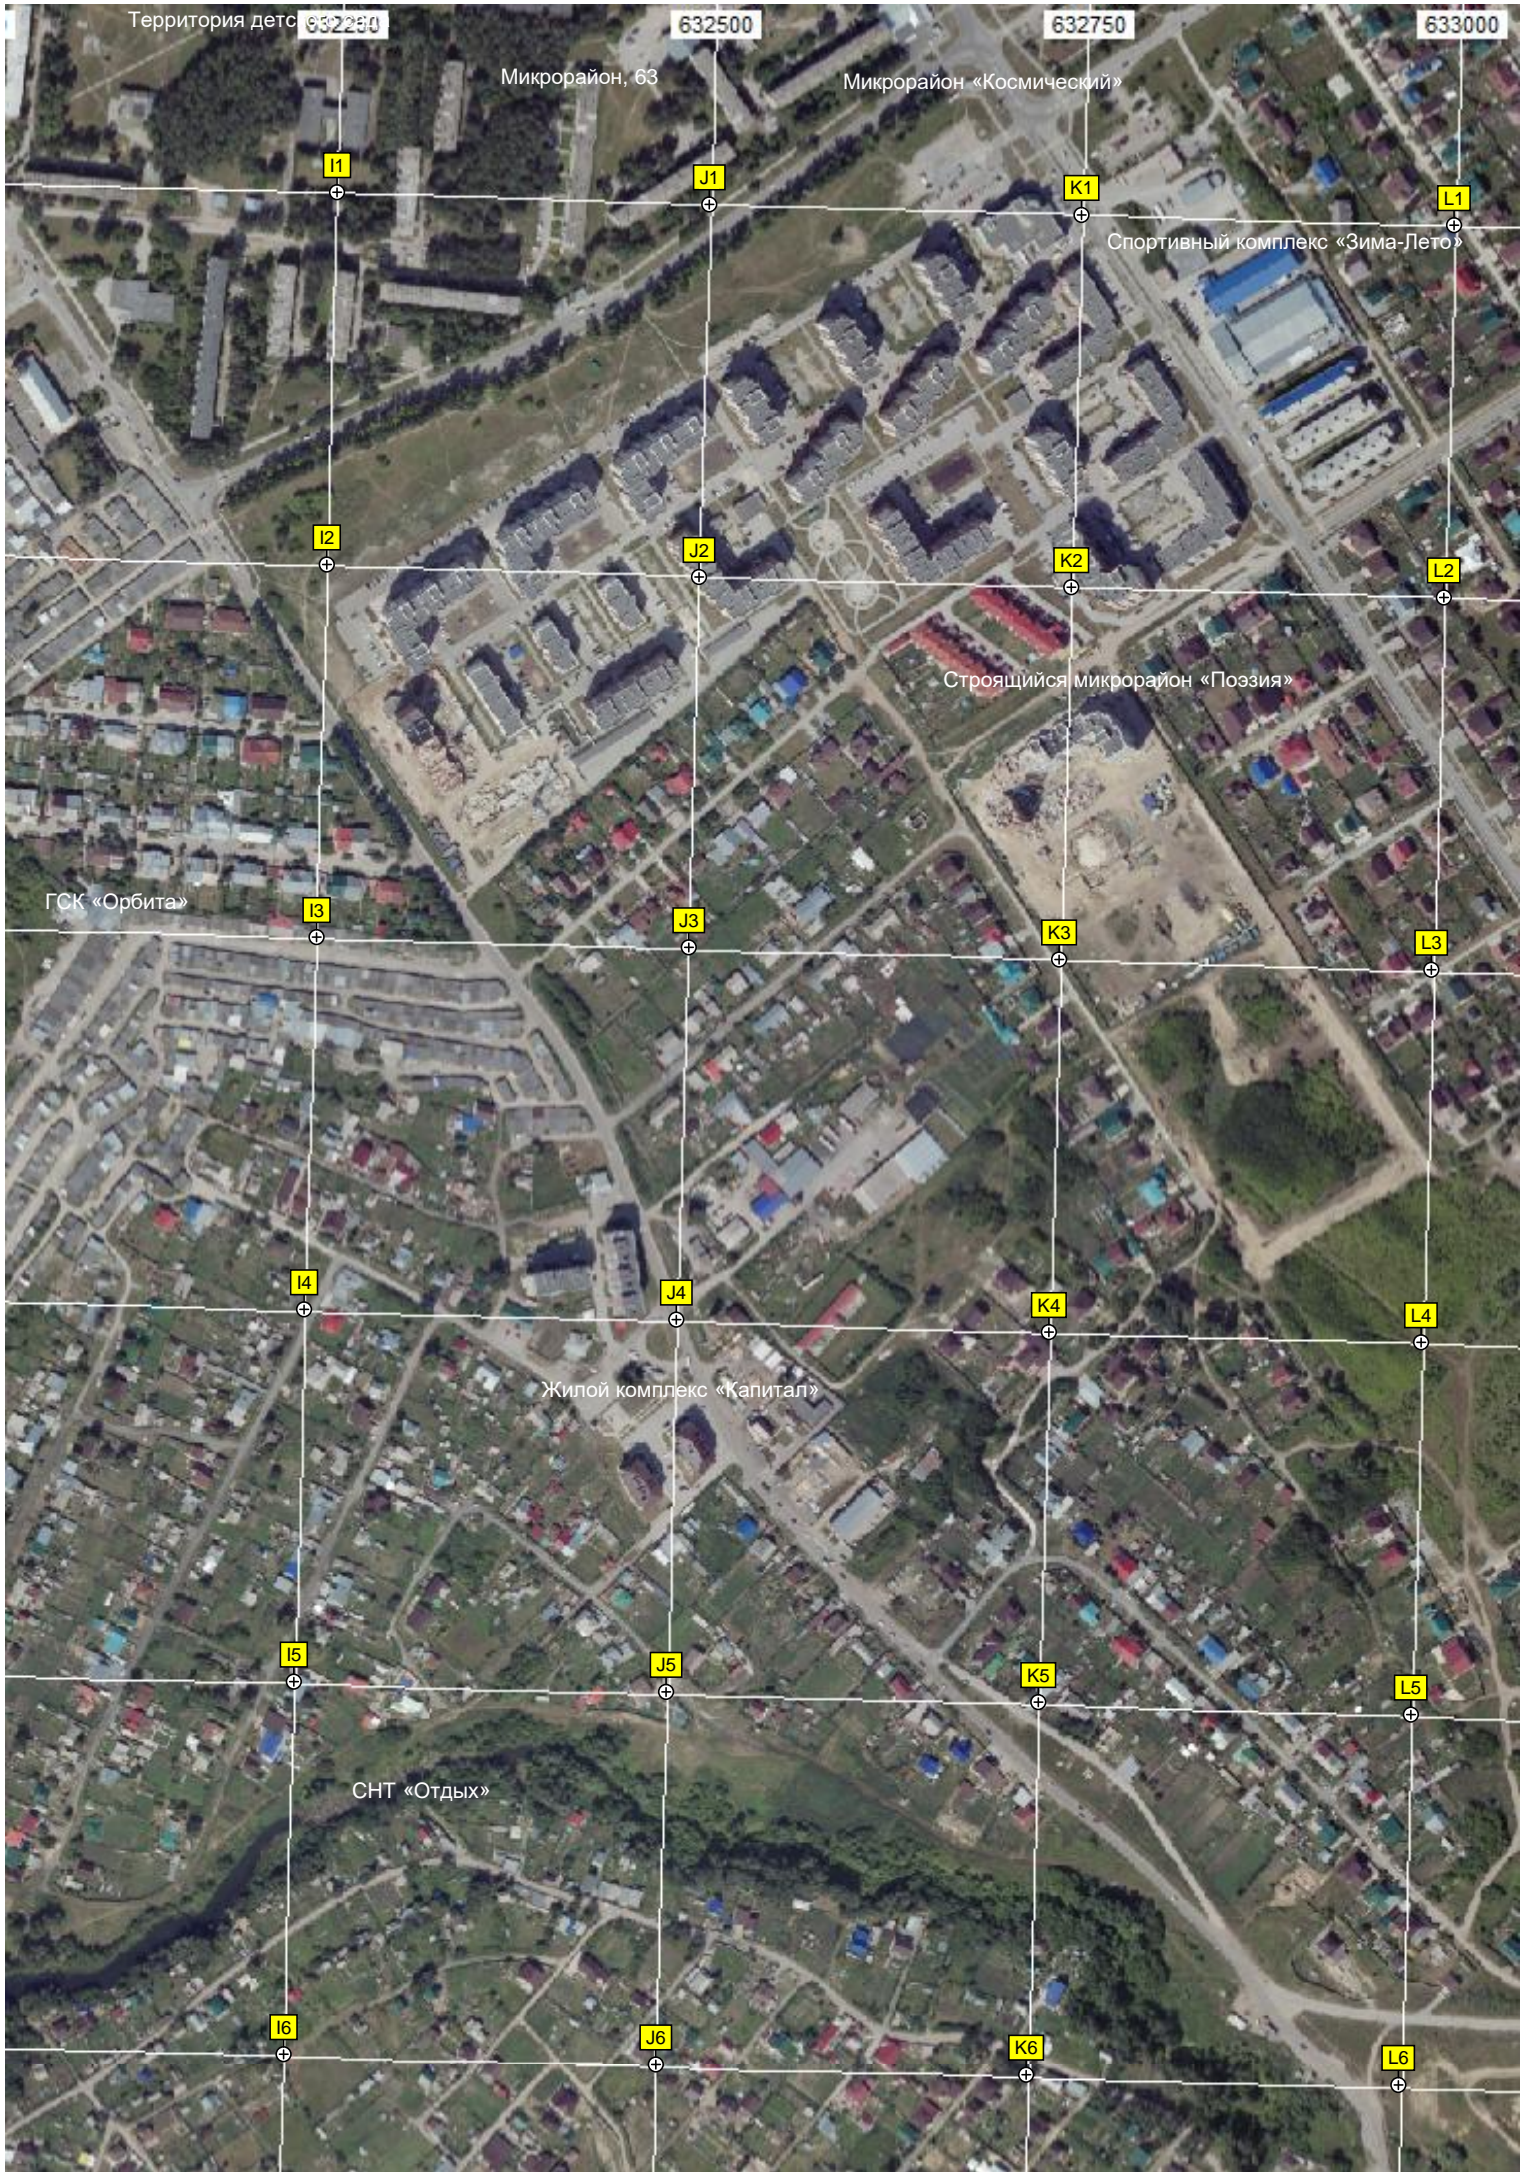

E6

F6

G6

H6

ot;

Территория детс 632250

632500

632750

633000

Микрорайон, 63

Микрорайон «Космический»

Спортивный комплекс «Зима-Лето»

Строящийся микрорайон «Поэзия»

ГСК «Орбита»

Жилой комплекс «Капитал»

СНТ «Отдых»