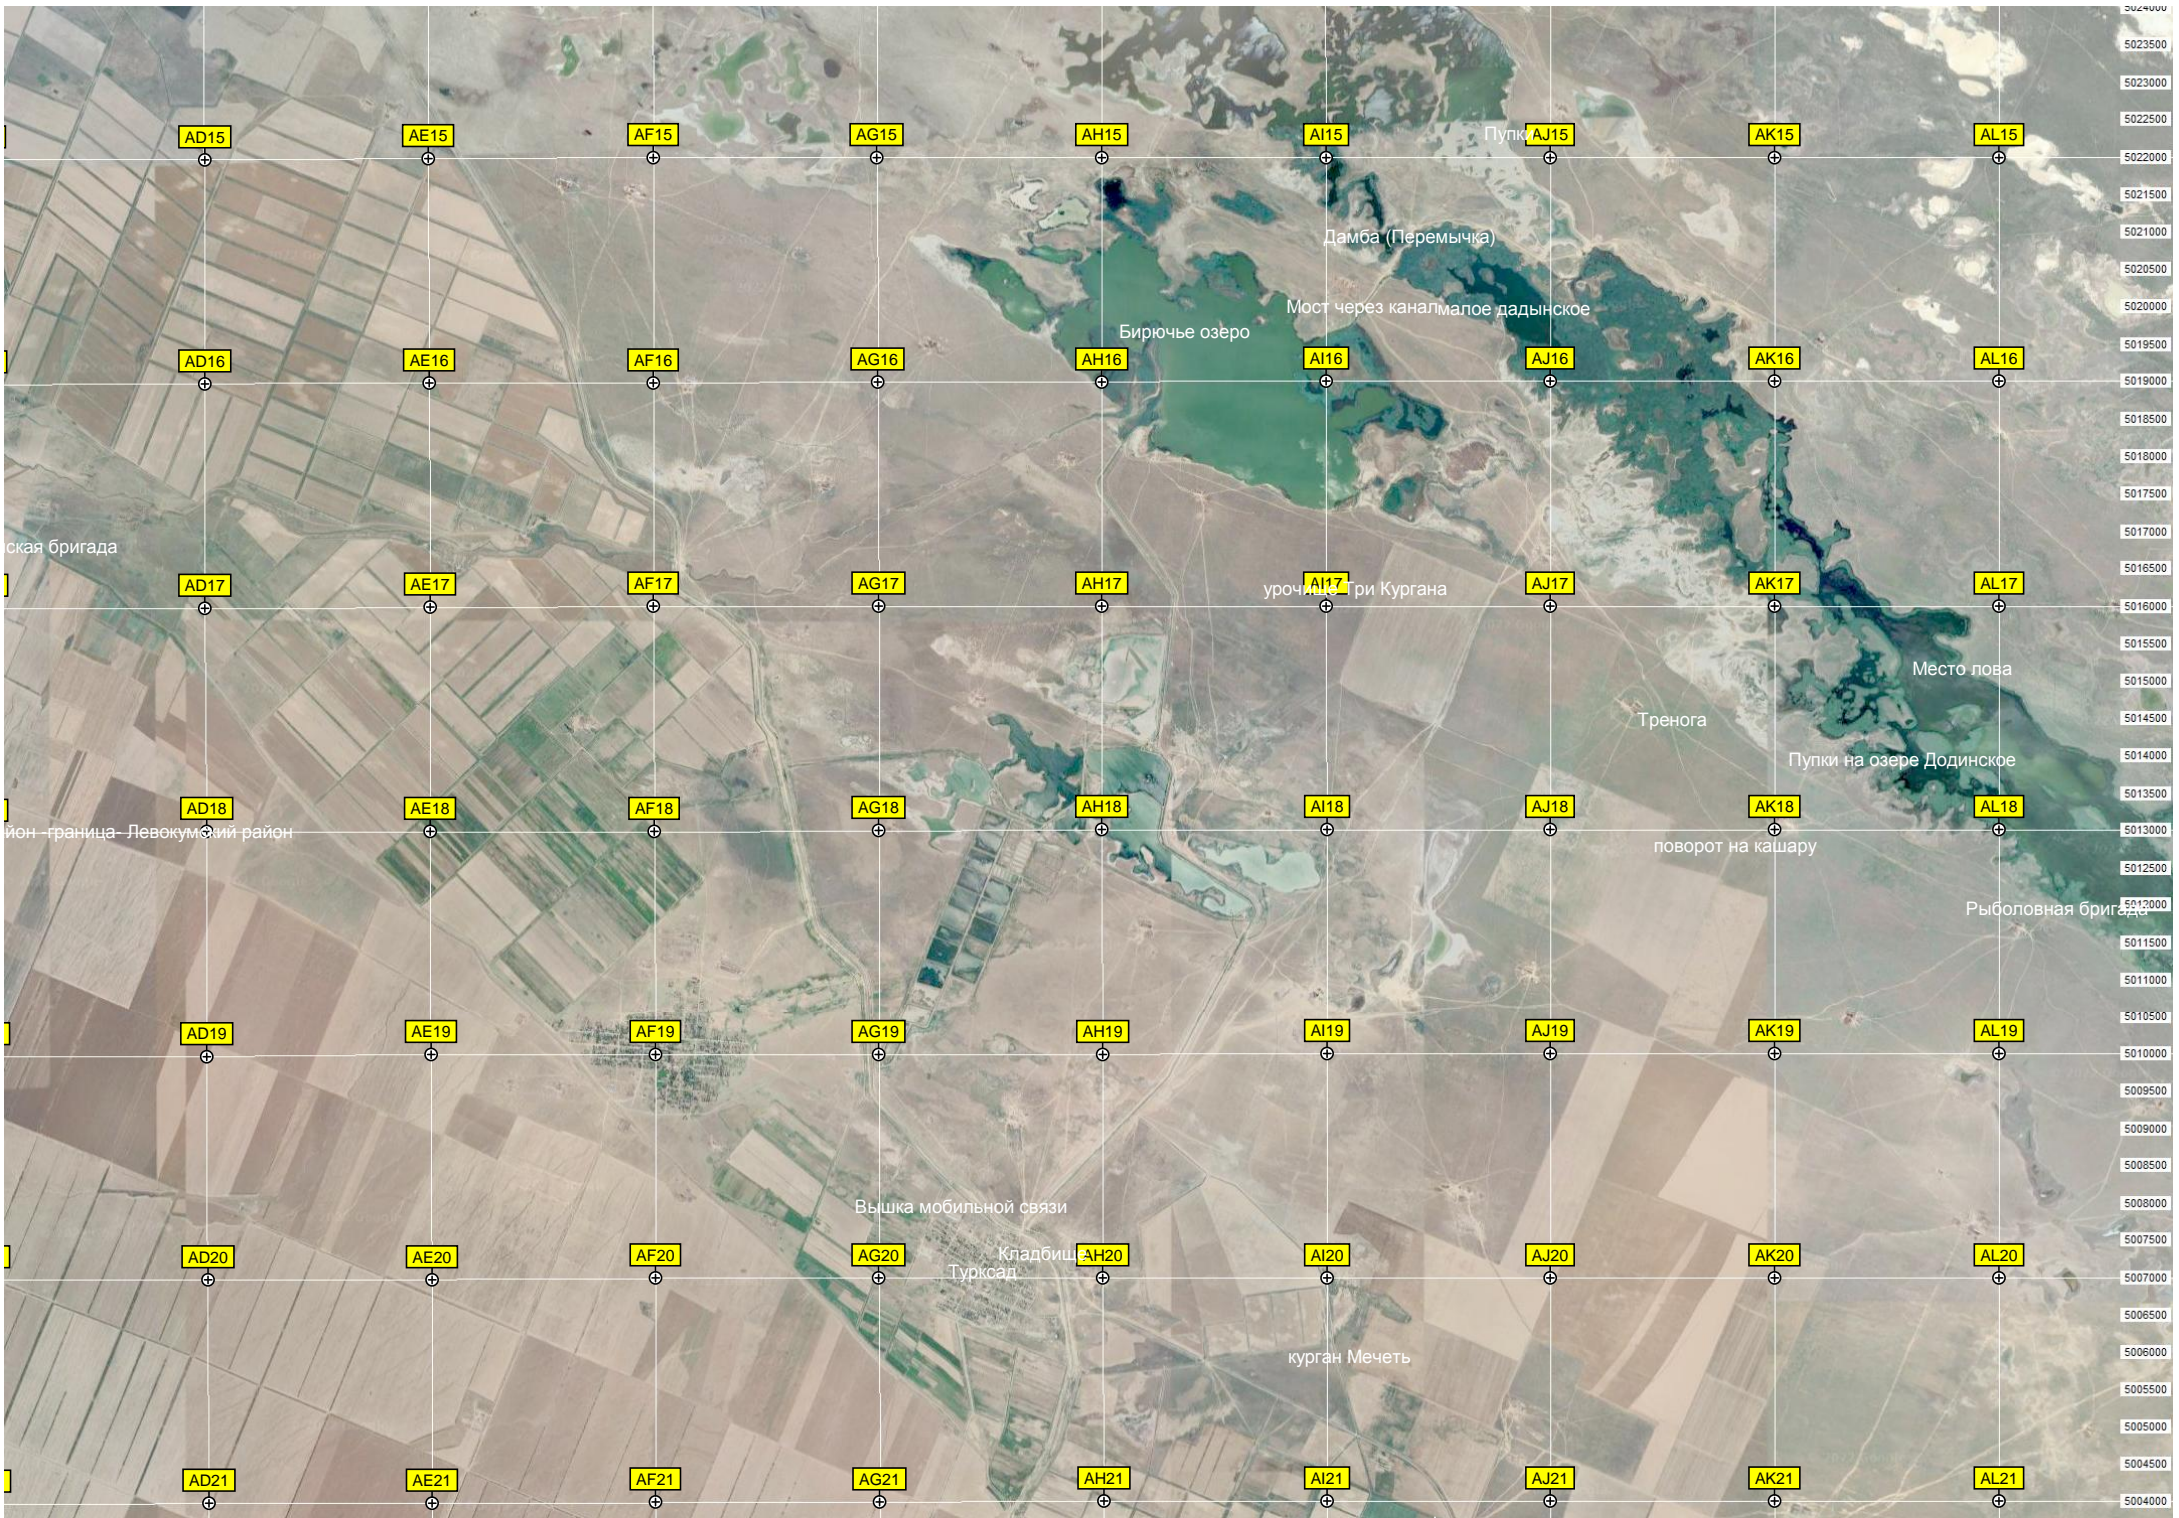

AD15

AE15

AF15

AG15

AH15

AI15

AJ15

AK15

AL15

AD16

AE16

AF16

AG16

AH16

AI16

AJ16

AK16

AL16

AD17

AE17

AF17

AG17

AH17

AI17

AJ17

AK17

AL17

AD18

AE18

AF18

AG18

AH18

AI18

AJ18

AK18

AL18

AD19

AE19

AF19

AG19

AH19

AI19

AJ19

AK19

AL19

AD20

AE20

AF20

AG20

AH20

AI20

AJ20

AK20

AL20

AD21

AE21

AF21

AG21

AH21

AI21

AJ21

AK21

AL21

5024000
5023500
5023000
5022500
5022000
5021500
5021000
5020500
5020000
5019500
5019000
5018500
5018000
5017500
5017000
5016500
5016000
5015500
5015000
5014500
5014000
5013500
5013000
5012500
5012000
5011500
5011000
5010500
5010000
5009500
5009000
5008500
5008000
5007500
5007000
5006500
5006000
5005500
5005000
5004500
5004000