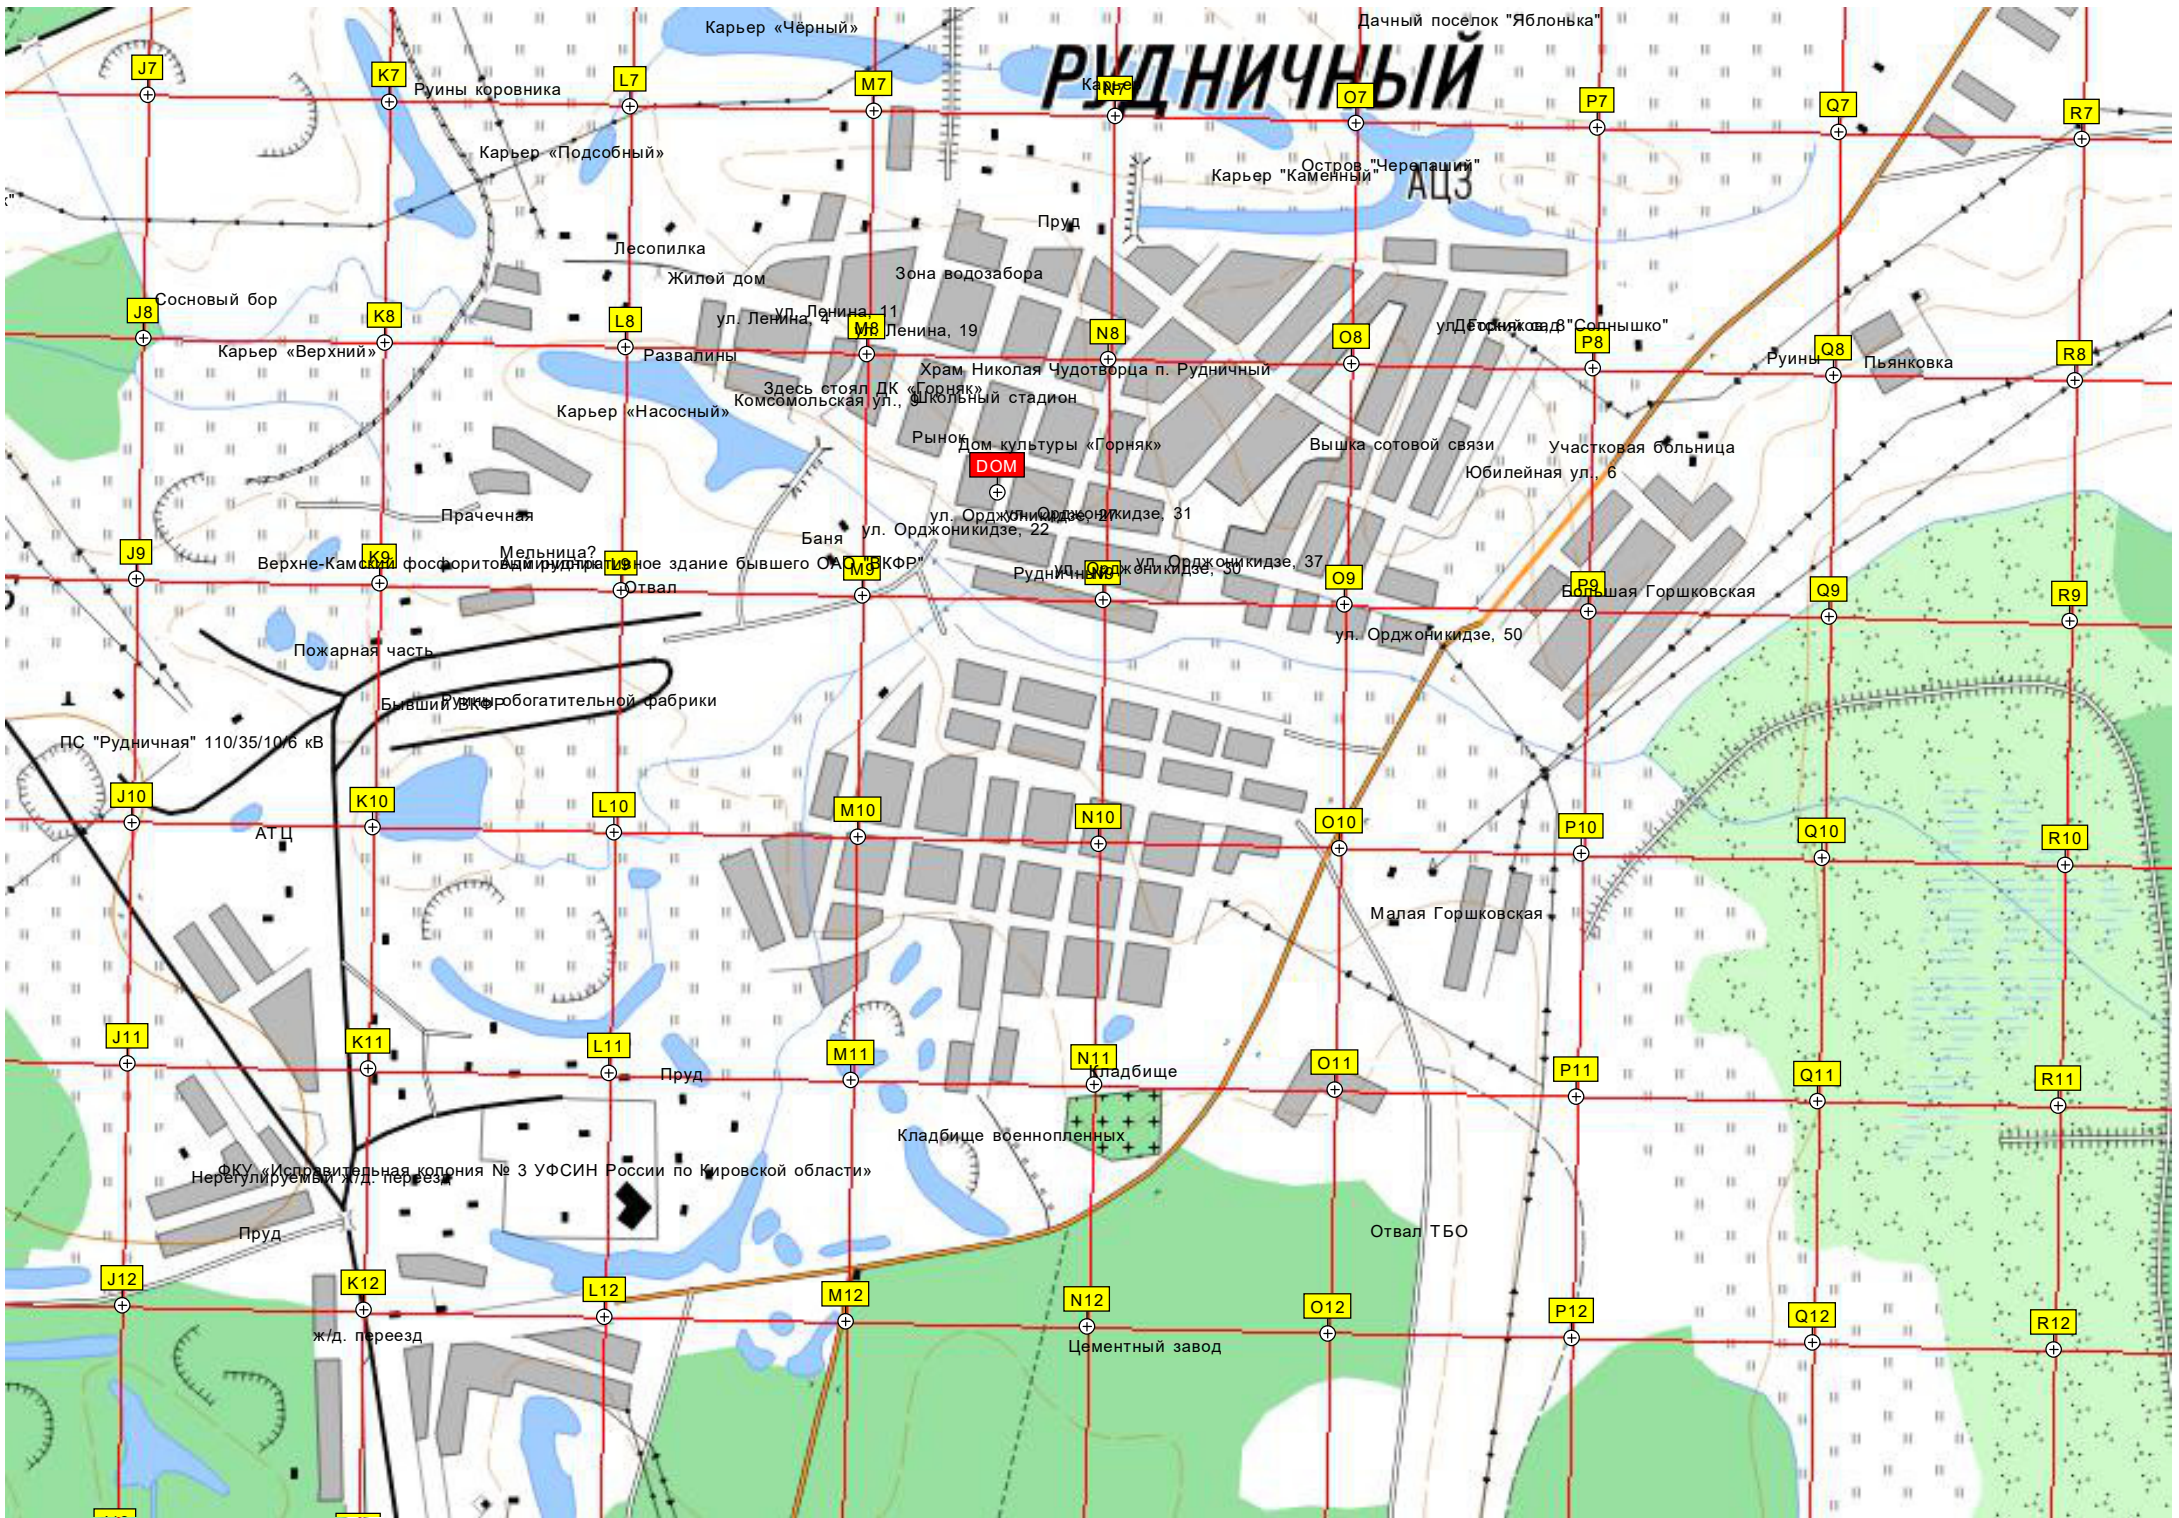

РУДНИЧНЫЙ

Дачный поселок "Яблонька"

Карьер «Чёрный»

Руины коровника

Карьер «Подсобный»

Карьер «Остров, "Черепашки"»

АЦЗ

Пруд

Лесоилка

Жилой дом

Зона водозабора

Сосновый бор

Карьер «Верхний»

ул. Ленина, 4

ул. Ленина, 19

ул. Горшкова, в. "Солнышко"

Карьер «Насосный»

Храм Николая Чудотворца п. Рудничный

Руины Пьяновка

Здесь стоял ДК «Горняк»

Комсомольская ул., школьный стадион

Рынок

Вышка сотовой связи

Участковая больница

Прачечная

Баня

ул. Орджоникидзе, 31

ул. Орджоникидзе, 22

Рудничная ул. Орджоникидзе, 37

ул. Орджоникидзе, 50

Большая Горшковская

Верхне-Камский фосфоритовый рудник

Мельница?

Исходное здание бывшего ОАК КФР

Пожарная часть

Бывший цех обогащения руды

ПС "Рудничная" 110/35/10 кВ

АТЦ

Малая Горшковская

Пруд

Кладбище

Кладбище военнопленных

ФКУ «Исправительная колония № 3 УФСИН России по Кировской области»

Пруд

Отвал ТБО

ж/д. переезд

Цементный завод