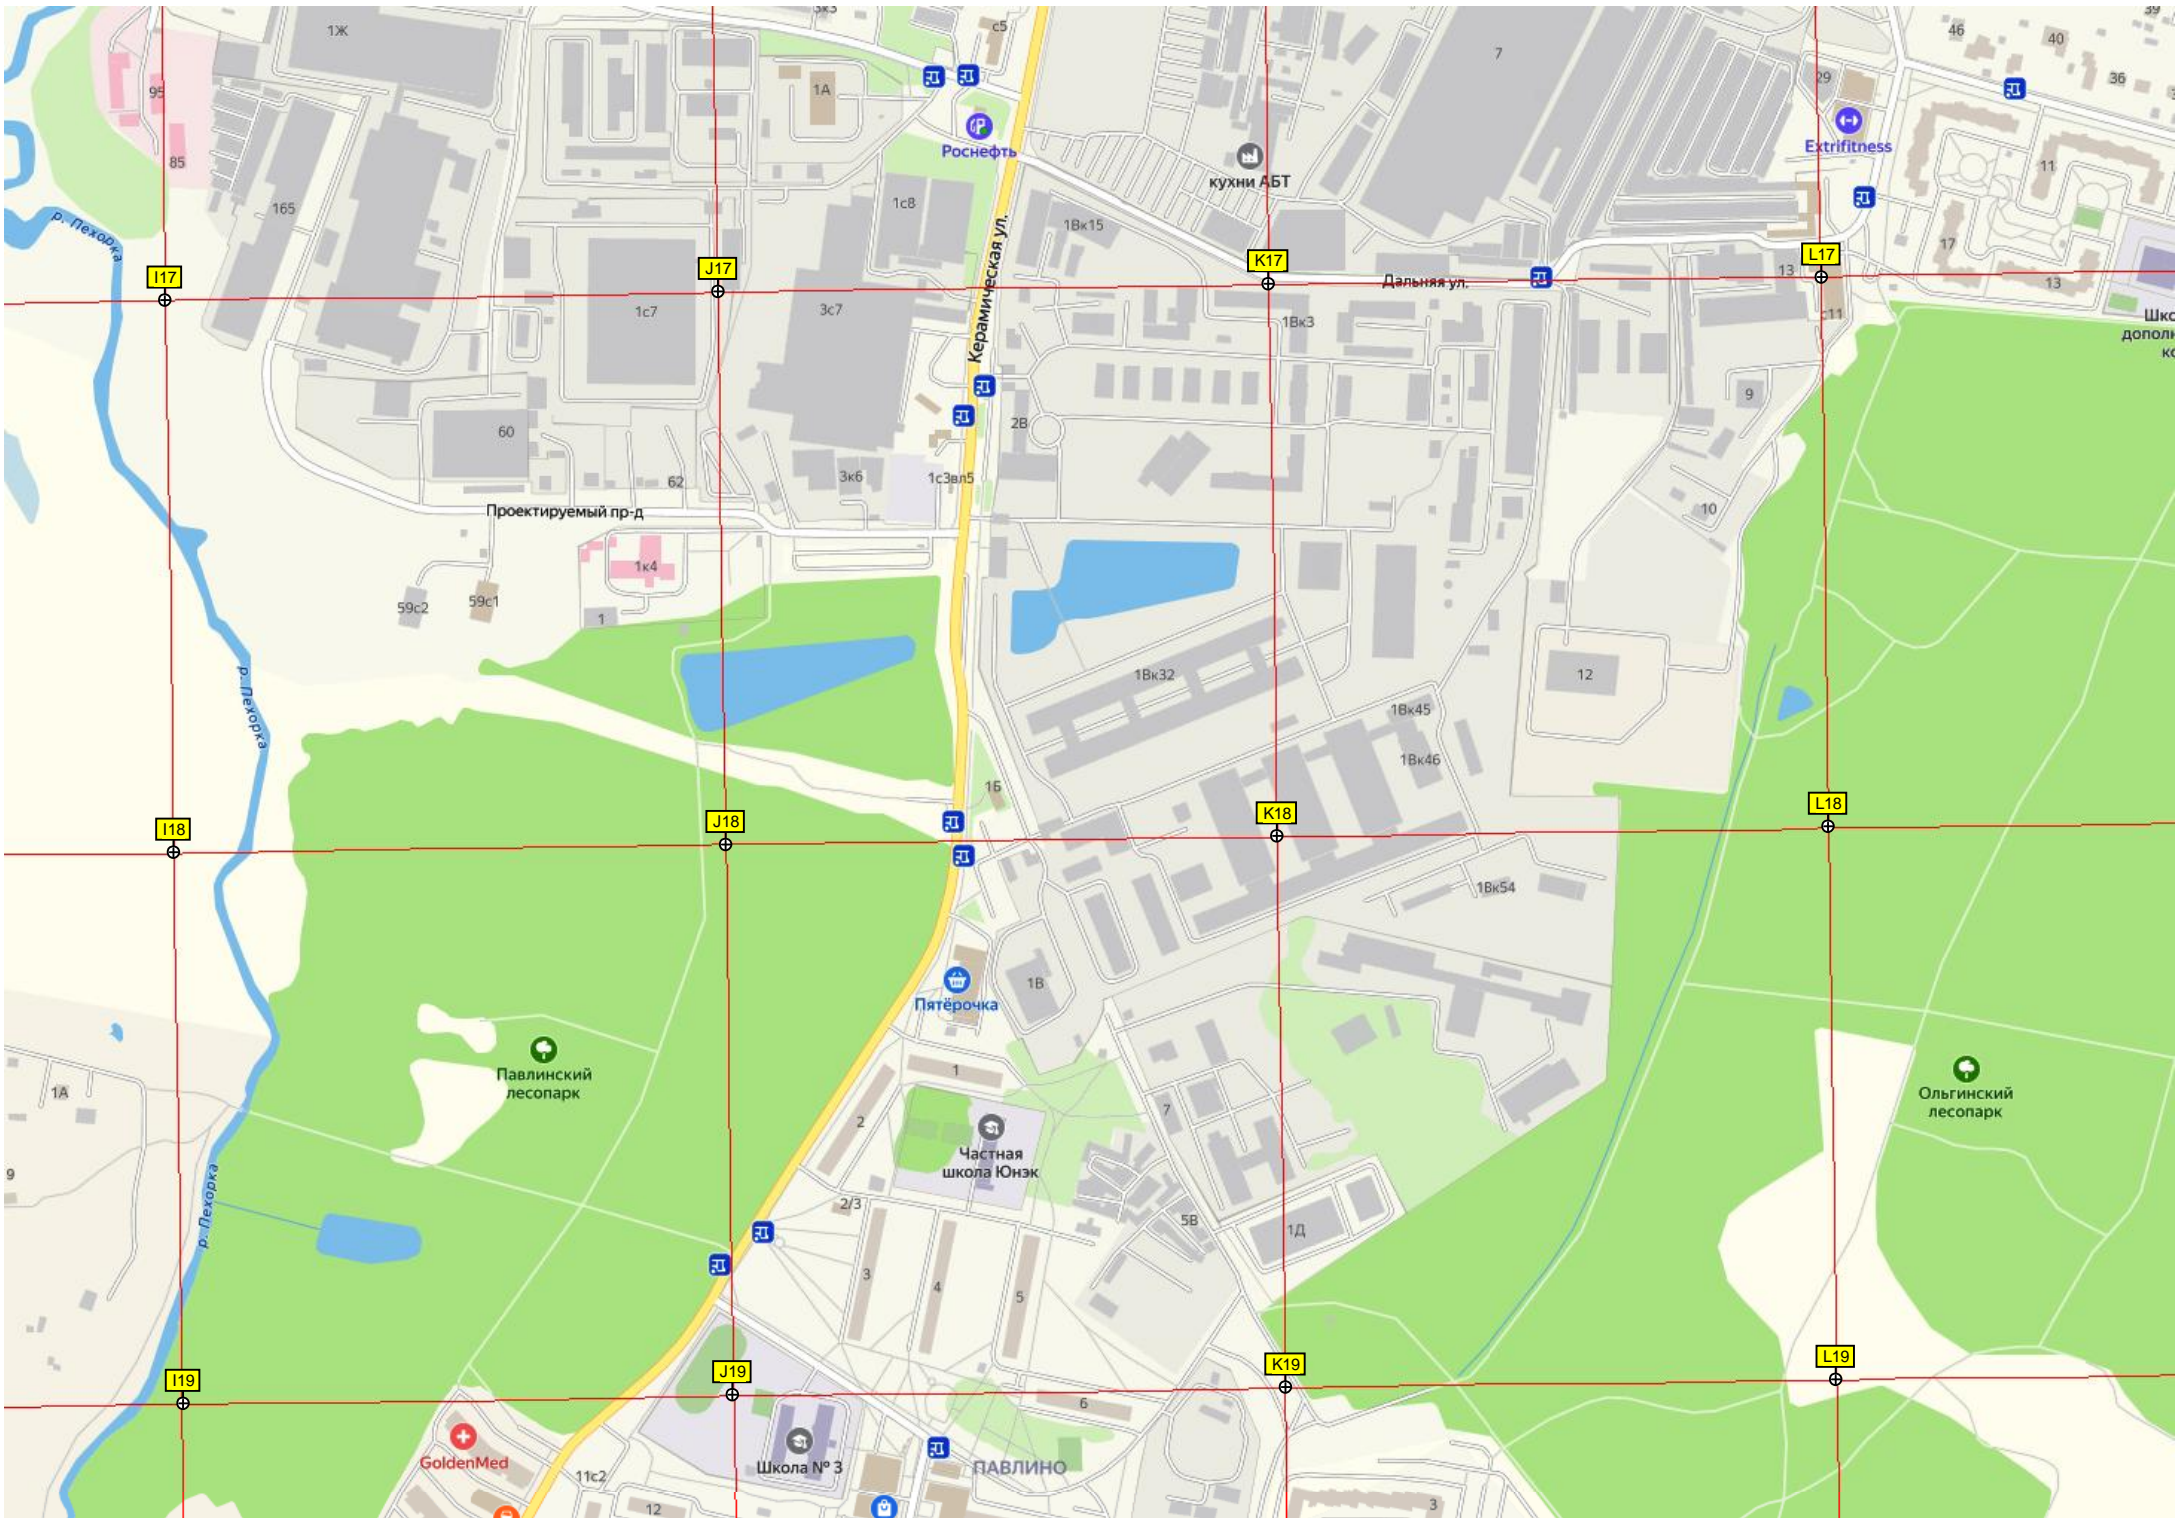

Керамическая ул.

Дальняя ул.

Пятёрочка

Частная школа Юнэк

Школа № 3

ПАВЛИНО

Роснефть

кухни АБТ

Extrifitness

Проектируемый пр-д

Павлинский лесопарк

Ольгинский лесопарк

GoldenMed

L17

J17

K17

L17

L18

J18

K18

L18

L19

J19

K19

L19

р. Лехорка

р. Лехорка

р. Лехорка

1Ж

165

60

59с2

59с1

1к4

1А

9

12

1А

1с8

3с7

3к6

1с3вл5

16

1

2

2/3

3

4

5

6

с5

1Вк15

2В

1с3вл5

1В

1

7

5В

1Д

6

3

7

1Вк3

1Вк32

1Вк45

1Вк46

1Вк54

7

5В

1Д

3

46

40

29

13

11

17

13

9

10

12

13

1

7

5В

1Д

6

3

Шко
допол
кк