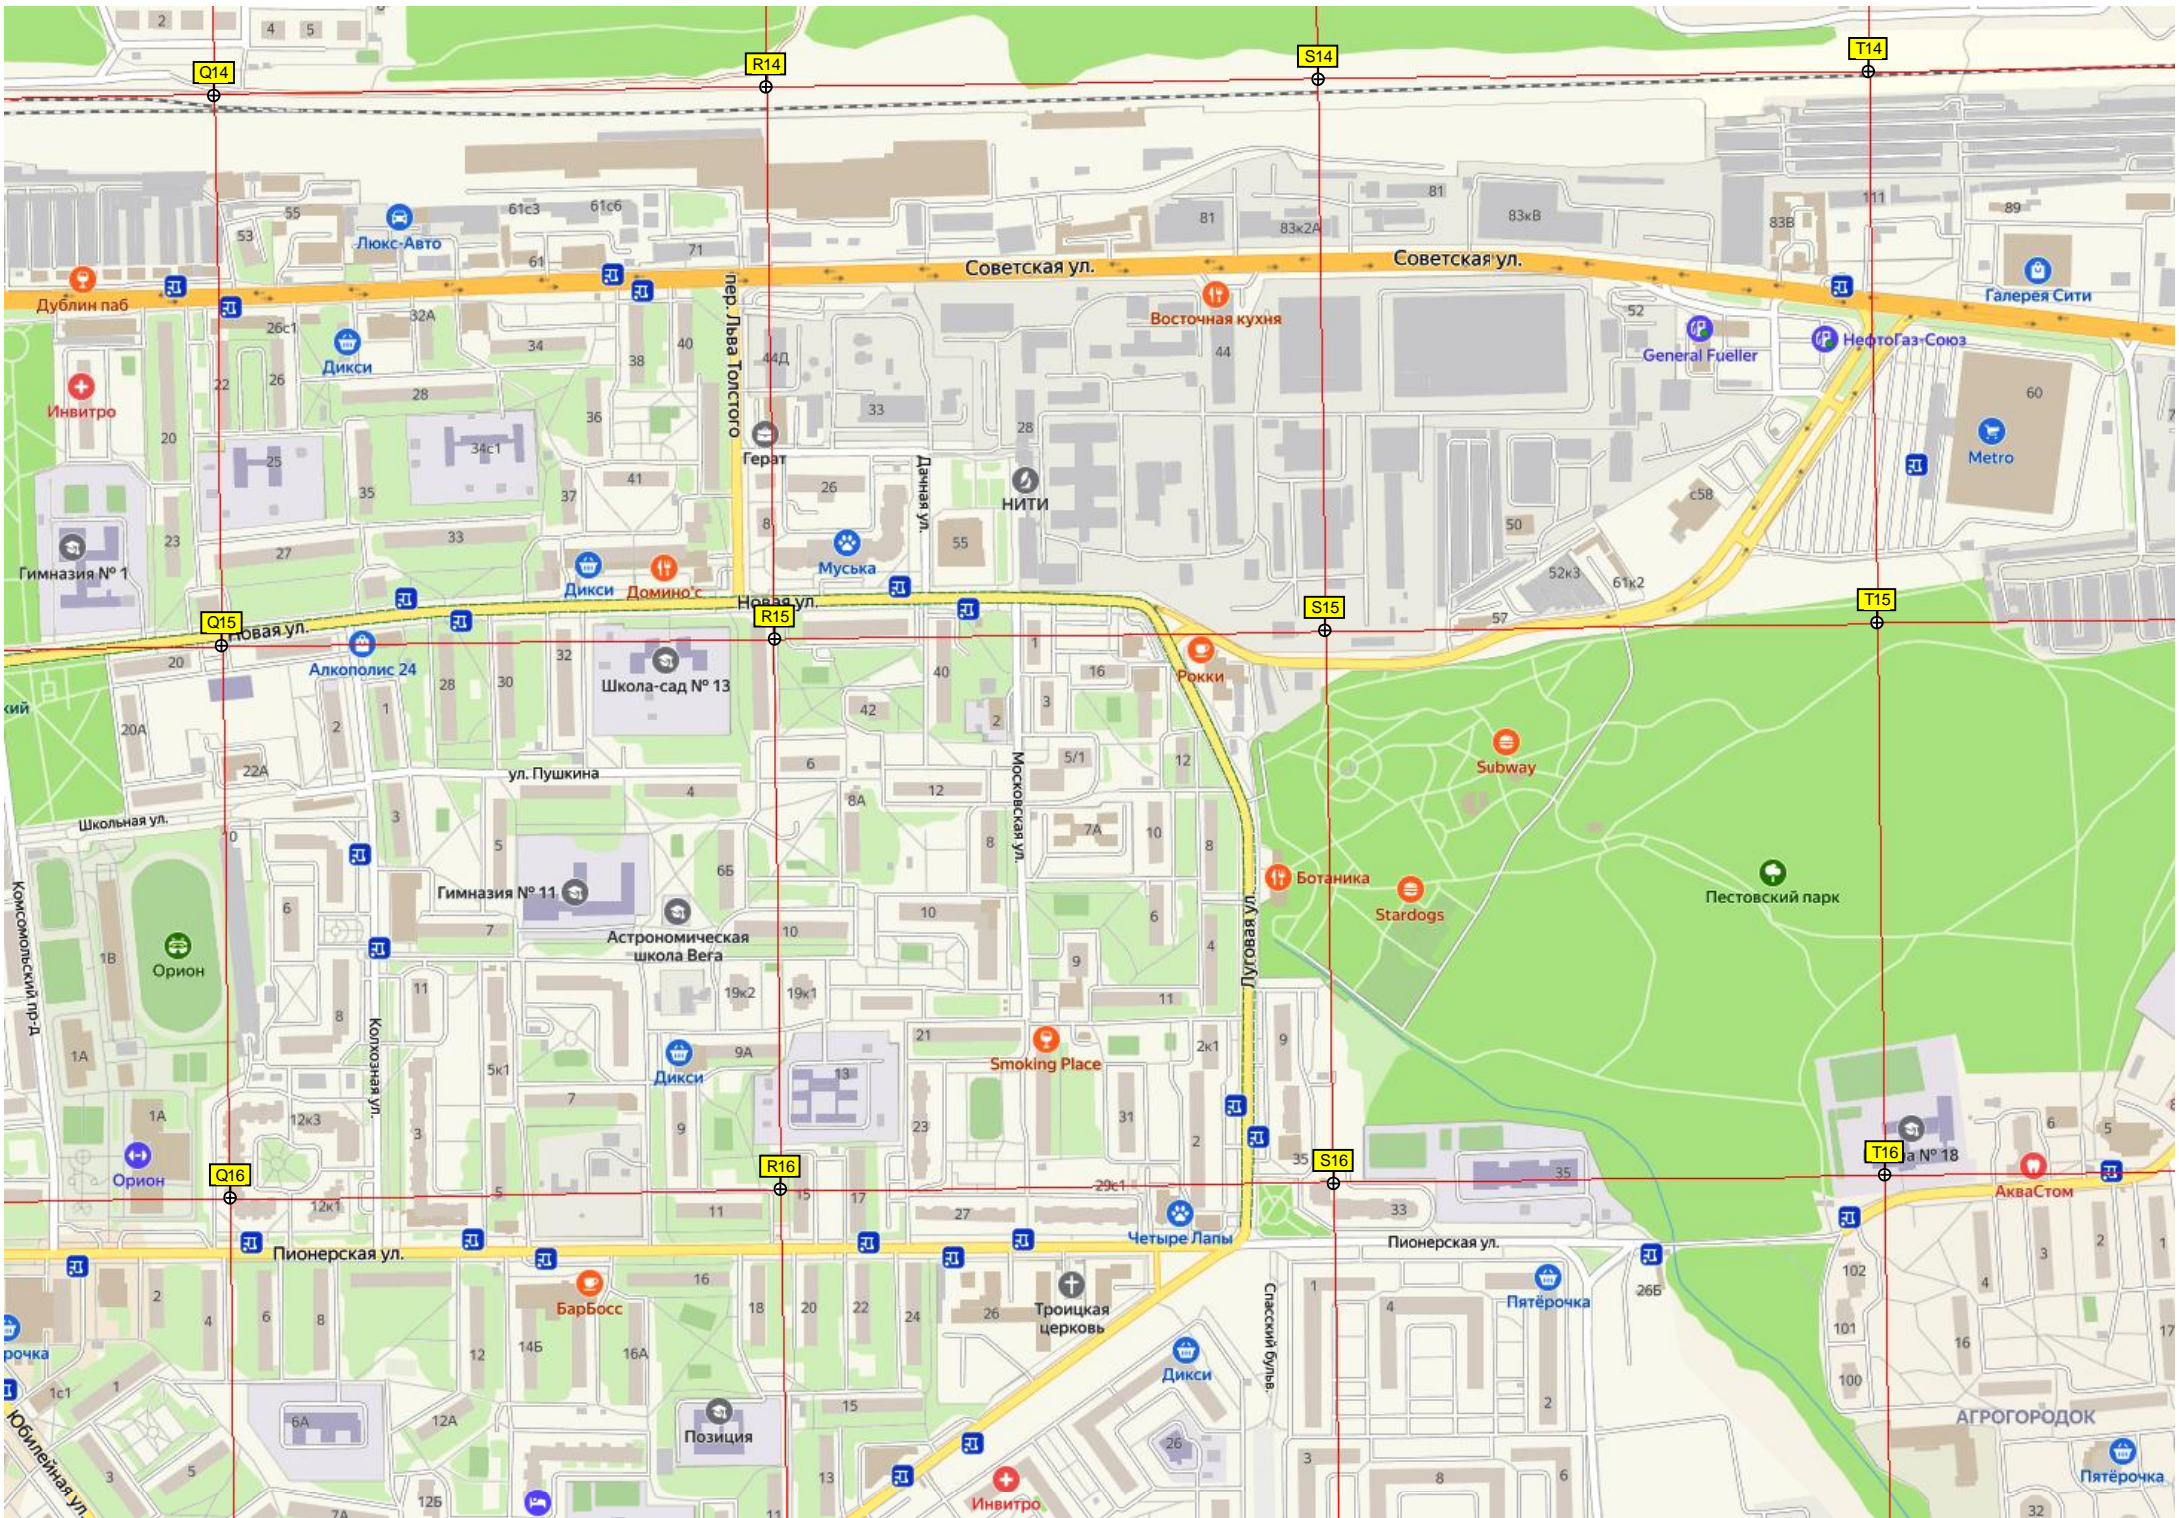

T13

Лесной пр-д

Приозерная ул.

Федурн

Советская ул. Советская ул. Советская ул.

Пионерская ул. Пионерская ул. Пионерская ул.

Новая ул. Новая ул. Новая ул.

Пестовский парк

Школа-сад № 13

Гимназия № 11

Астрономическая школа Вега

Subway

Stardogs

Smoking Place

Четыре Лапы

Троицкая церковь