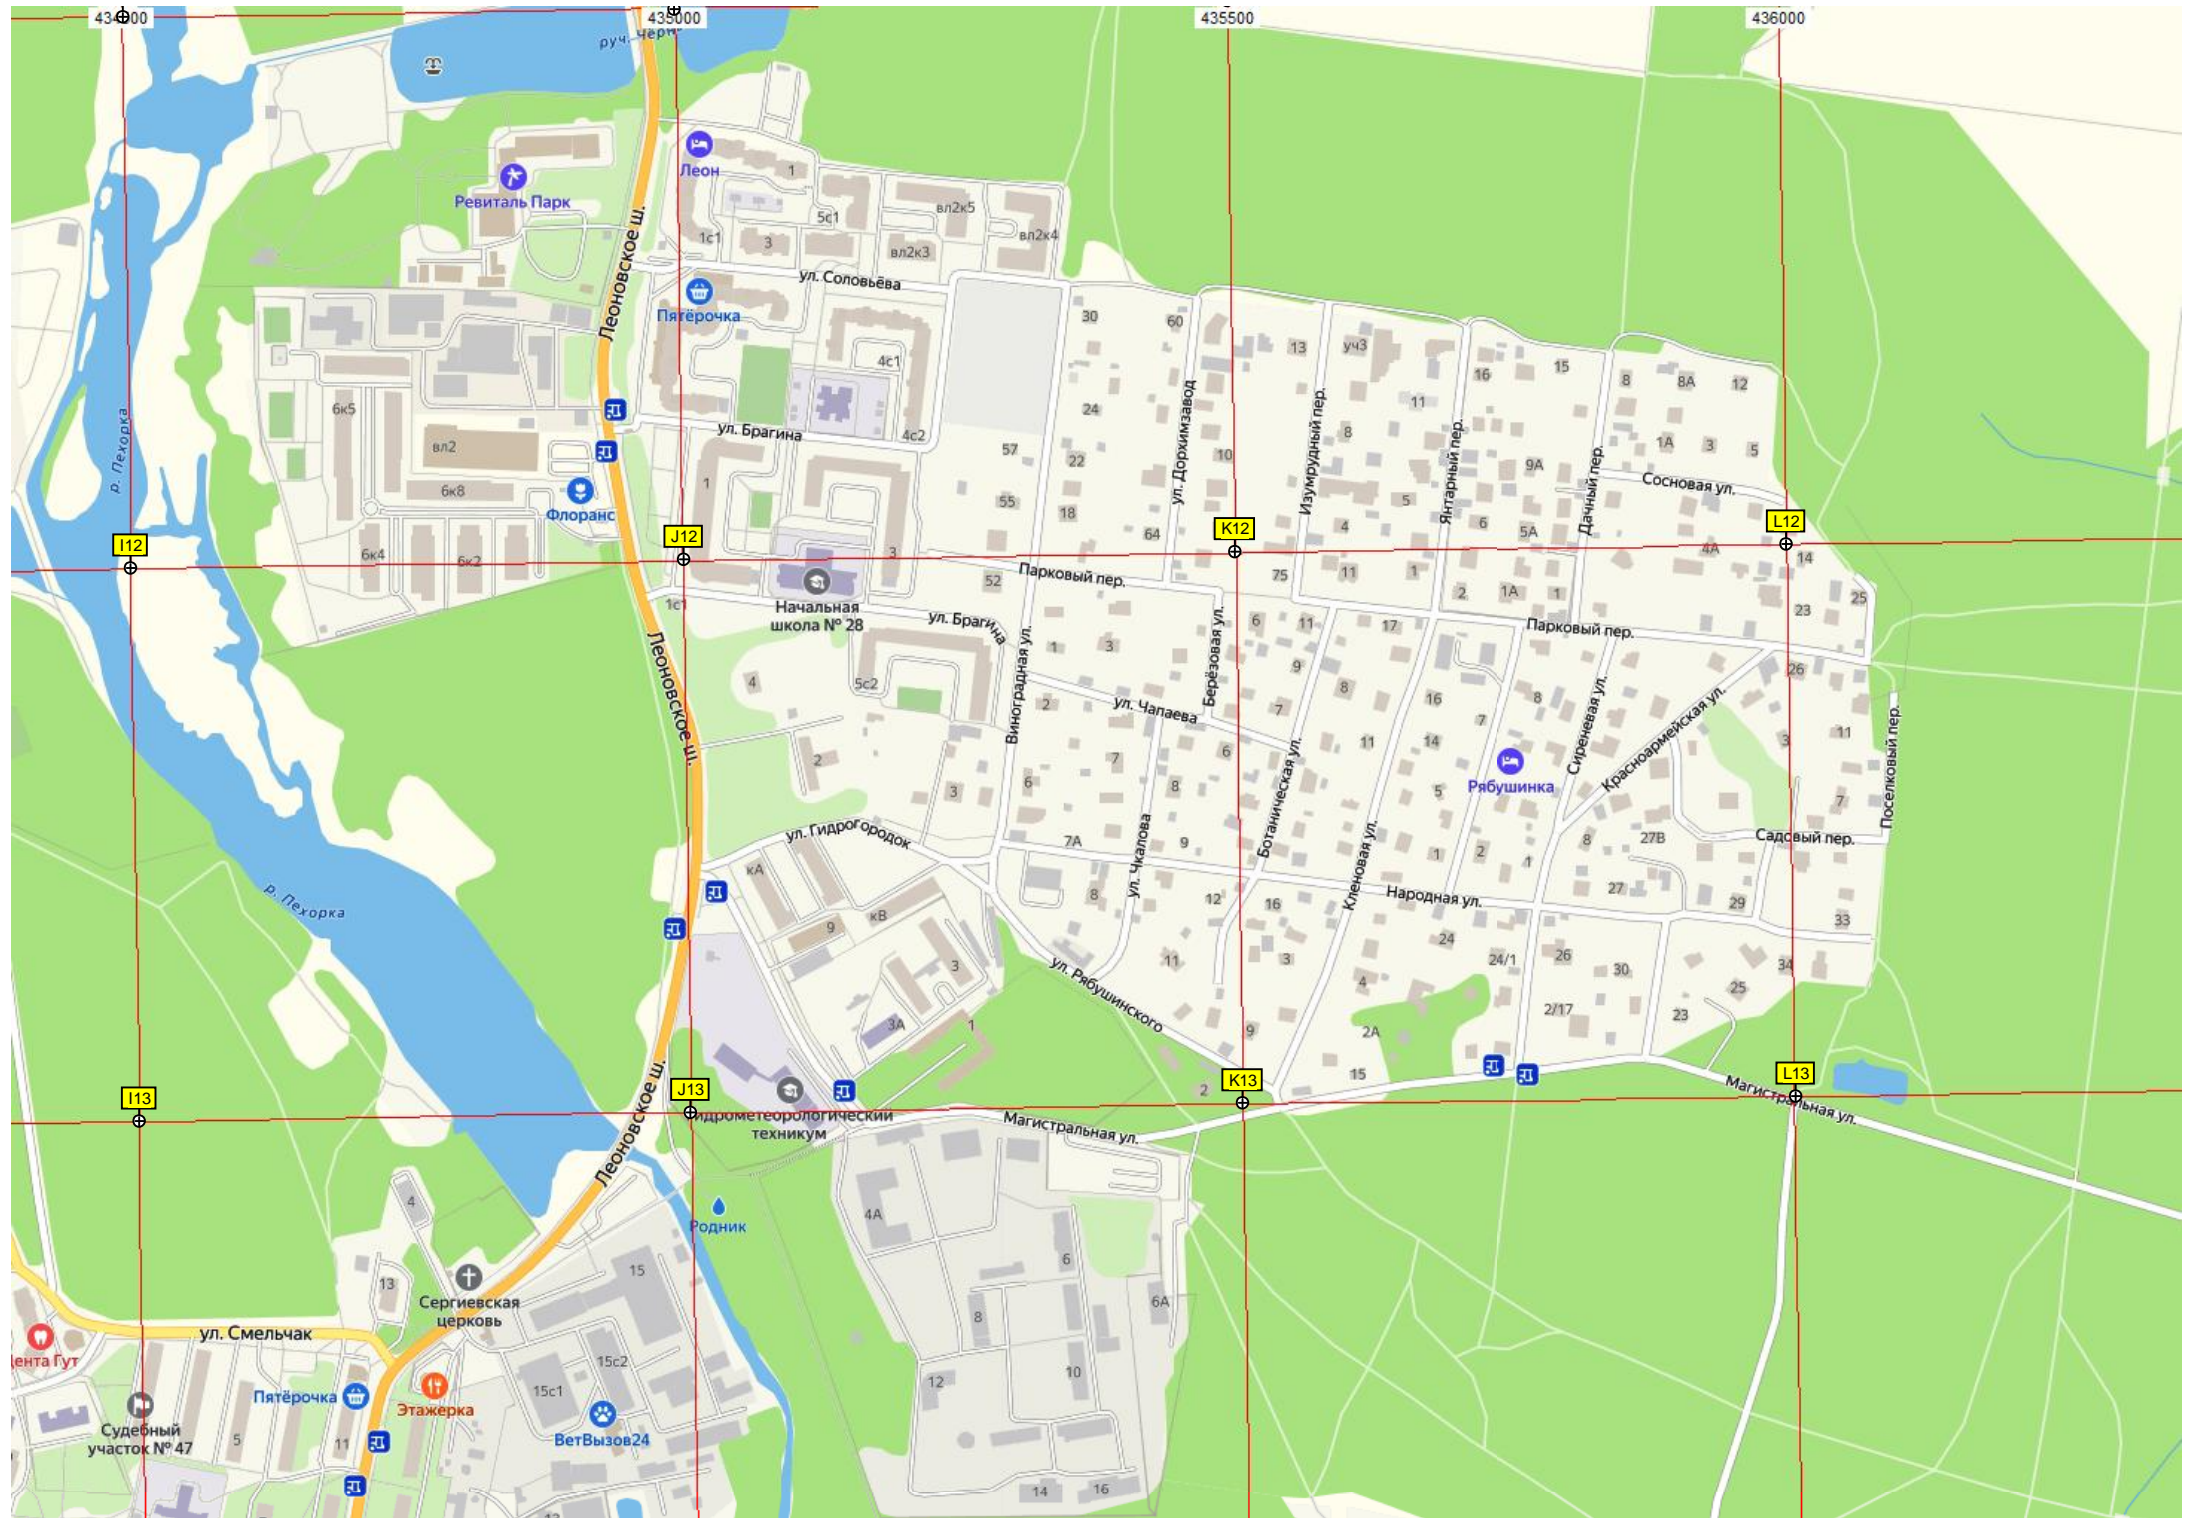

E13

F13

G13

H13

Map labels and street names: Ново-Салтыковская ул., 1-я ул. Главлита, 2-я ул. Главлита, Алтекарский пер., Алтекарская ул., Лазаревая ул., 1-й Тенистый пр-д, 2-й Тенистый пр-д, 3-й Тенистый пр-д, ул. Чернышевского, ул. Льва Толстого, ул. Черняковского, Коллективная ул., Витя Парк, Садовая ул., Ягодный пер., Ново-Садовая ул., ул. Лесные Поляны, Солнечная ул., Октябрьская ул., ул. Маяковского, 1-й Поперечный пер., 2-й Поперечный пер., 3-й Поперечный пер., 4-й Поперечный пер., Пушкинская ул., Железнодорожная ул., Нижегородская ул., Синагога, Восточный туп., Школа № 8, Гемотест, Дом с баней, Пятёрочка, Блошинный рынок, Восток.