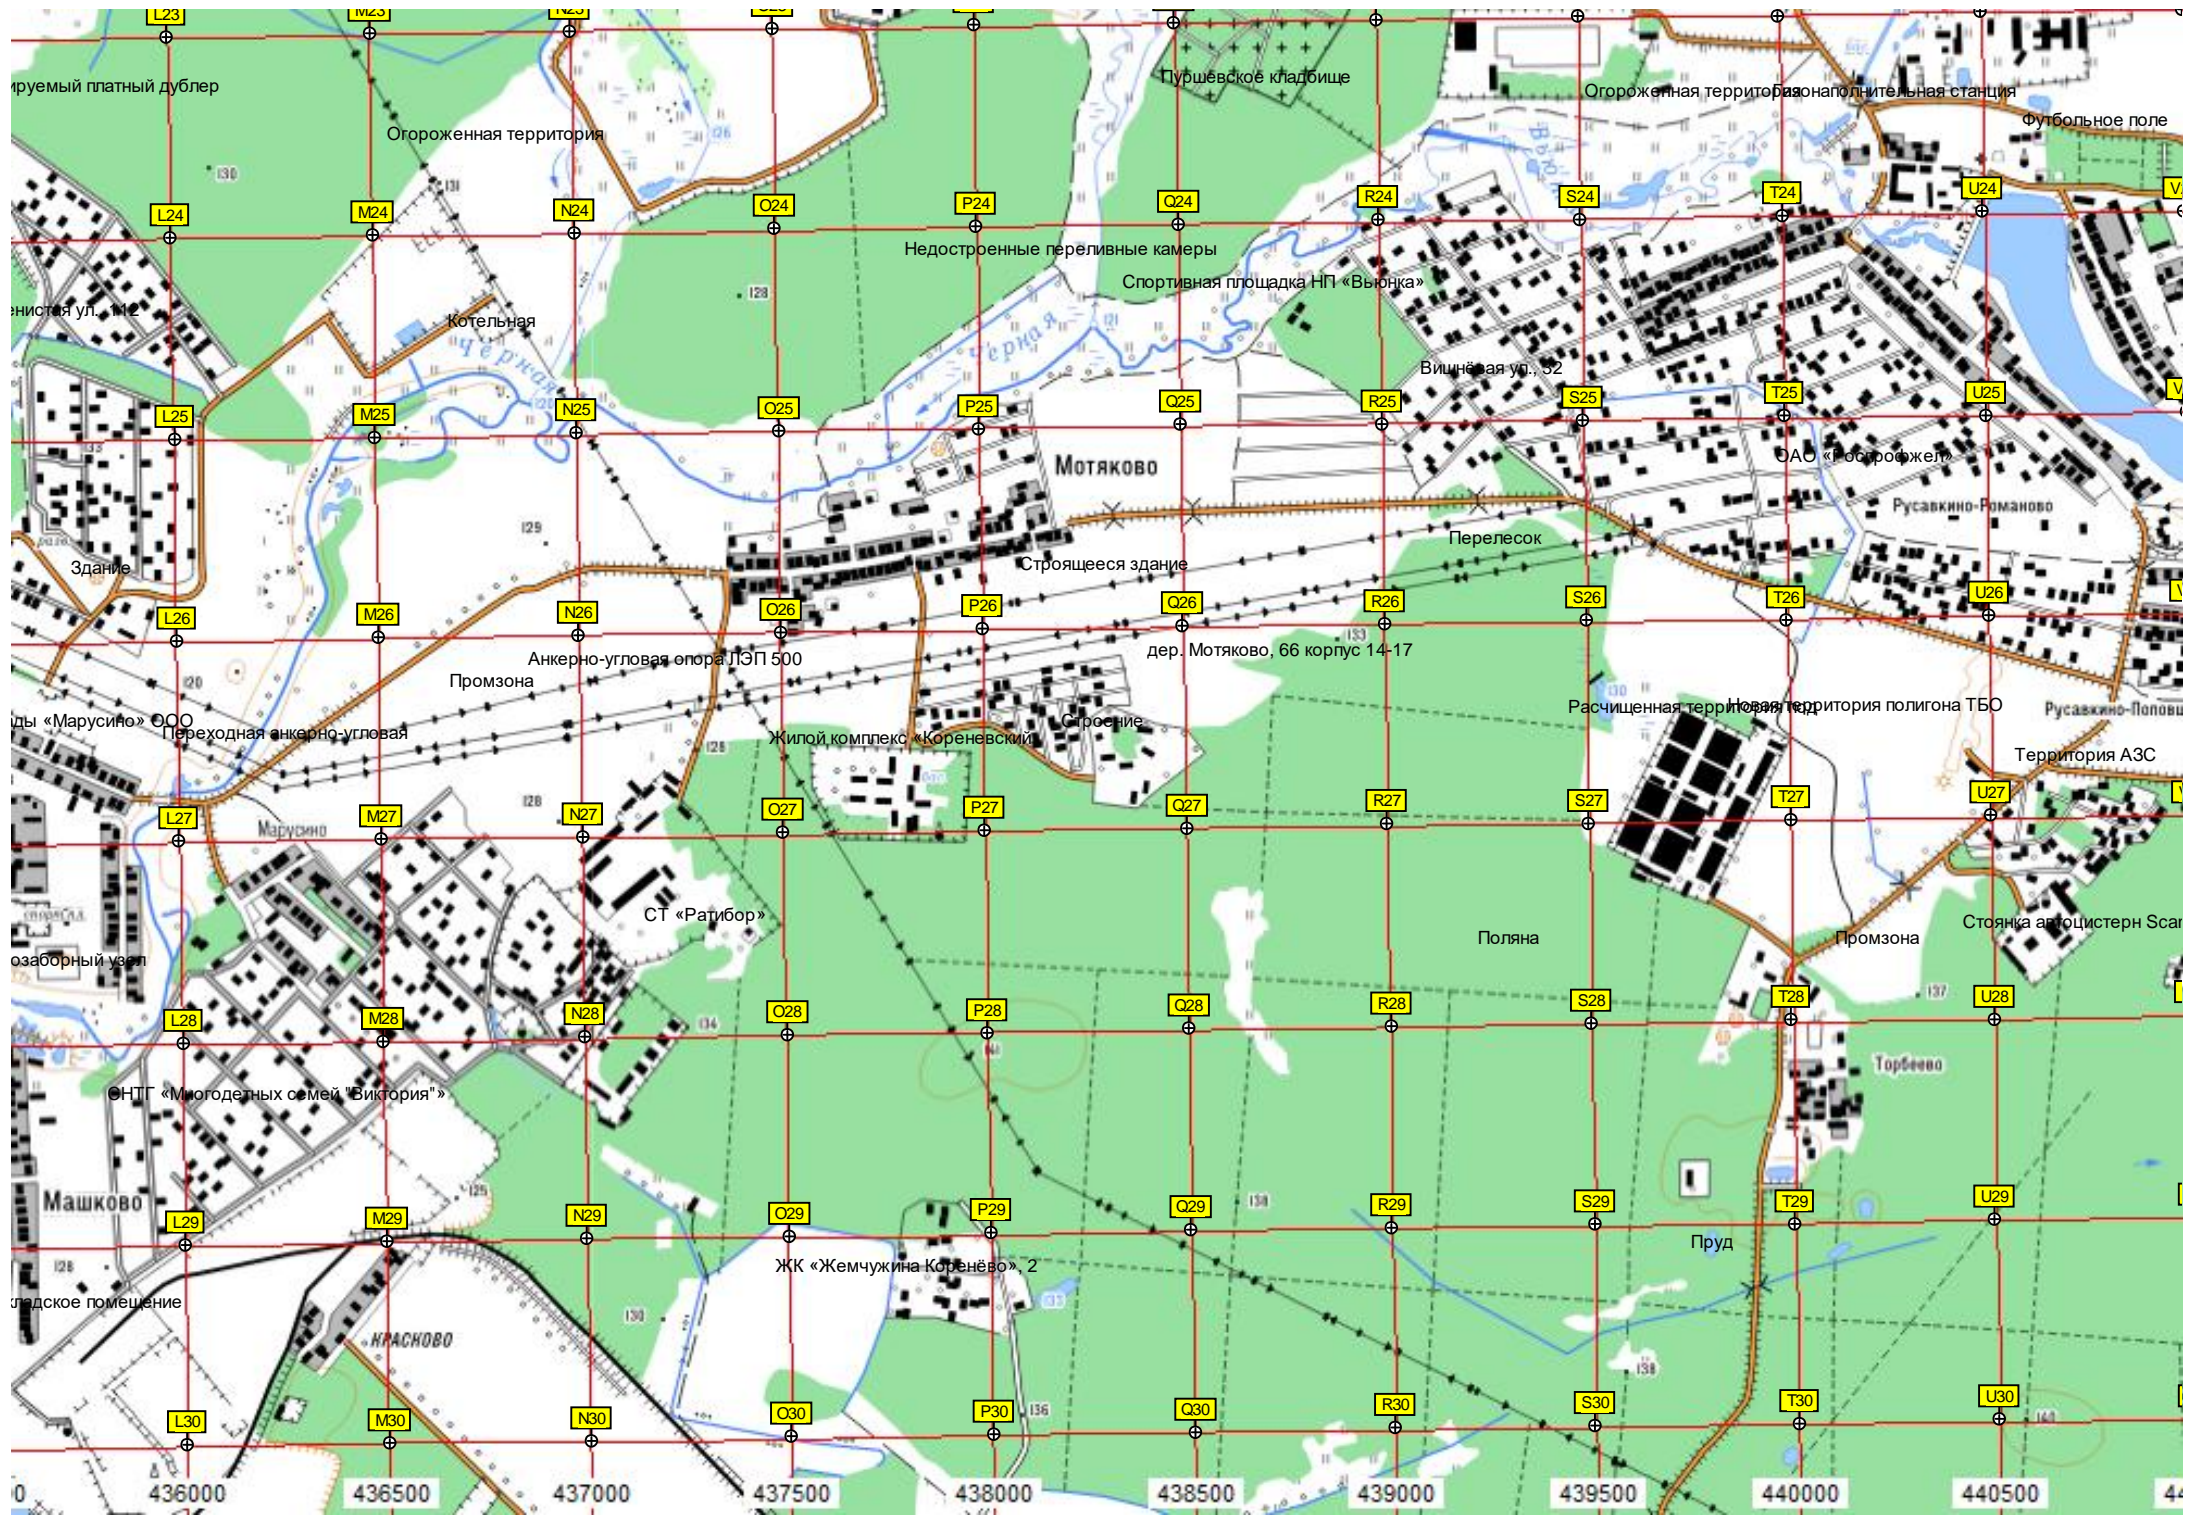

груемый платный дублер

Огороженная территория

Пуршевское кладбище

Огороженная территория дополнительная станция

Футбольное поле

нистая ул. М2

Котельная

Недостроенные переливные камеры

Спортивная площадка НП «Вьюнка»

Вишнёвая ул., 52

Мотяково

ОАО «Росрофжел»

Русавкино-Романово

Здание

Строящееся здание

Перелесок

Анкерно-угловая опора ЛЭП 500

дер. Мотяково, 66 корпус 14-17

Расчищенная территория, территория полигона ТБО

ды «Марусино» ООО

Переходная анкерно-угловая

Жилой комплекс «Корневский»

Строение

Русавкино-Попово

Территория АЗС

озаборный узел

СТ «Ратибор»

Поляна

Промзона

Стоянка автоцистерн Ска

ОНТГ «Многодетных семей "Виктория"»

Машково

ЖК «Жемчужина Коренево», 2

Пруд

кладское помещение

КРАСНОВО

0 436000 436500 437000 437500 438000 438500 439000 439500 440000 440500 441000