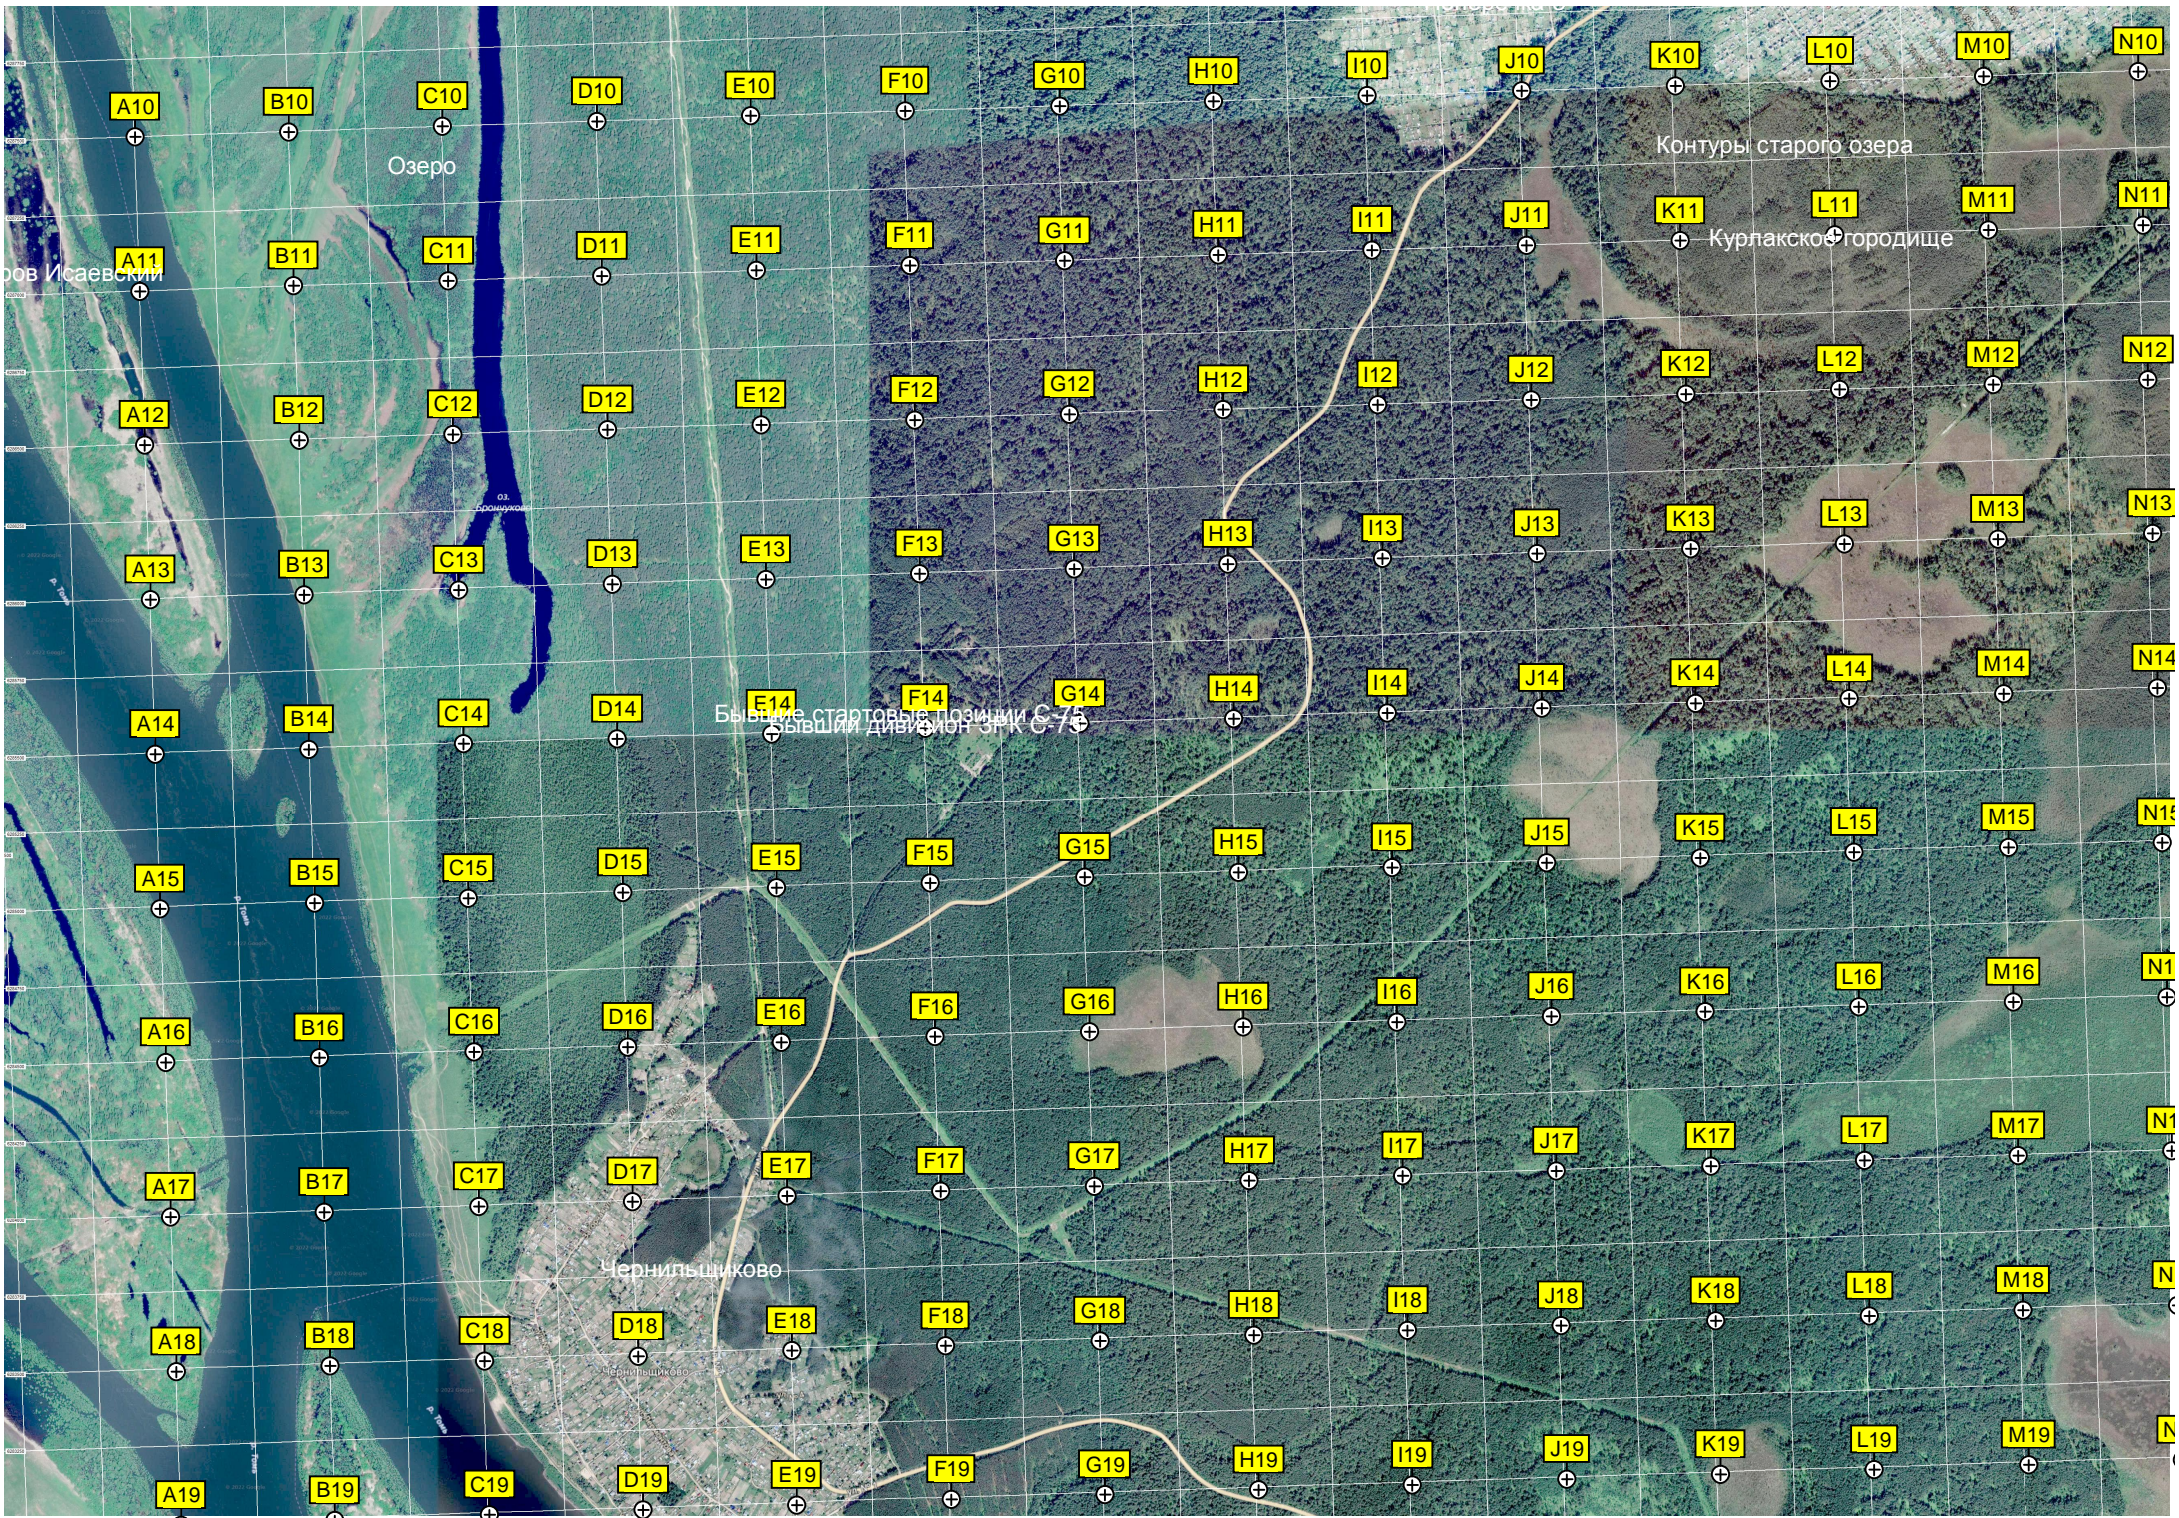

Песчаный карьер "Виленский"

Садовое товарищество "Речник"

СНТ "Поперечка-0"

Вышка сотовой связи
Мост через реку Песочка
Линейная отделка 141-15

Озеро

Контур старого озера

Курлакское городище

Бывшие стартовые позиции С-75
Бывший дивизион ЭМ С-75

Чернильщиново

Чернильщиновское

р. Исаевский

р. Дубовый

Чернильщиновское