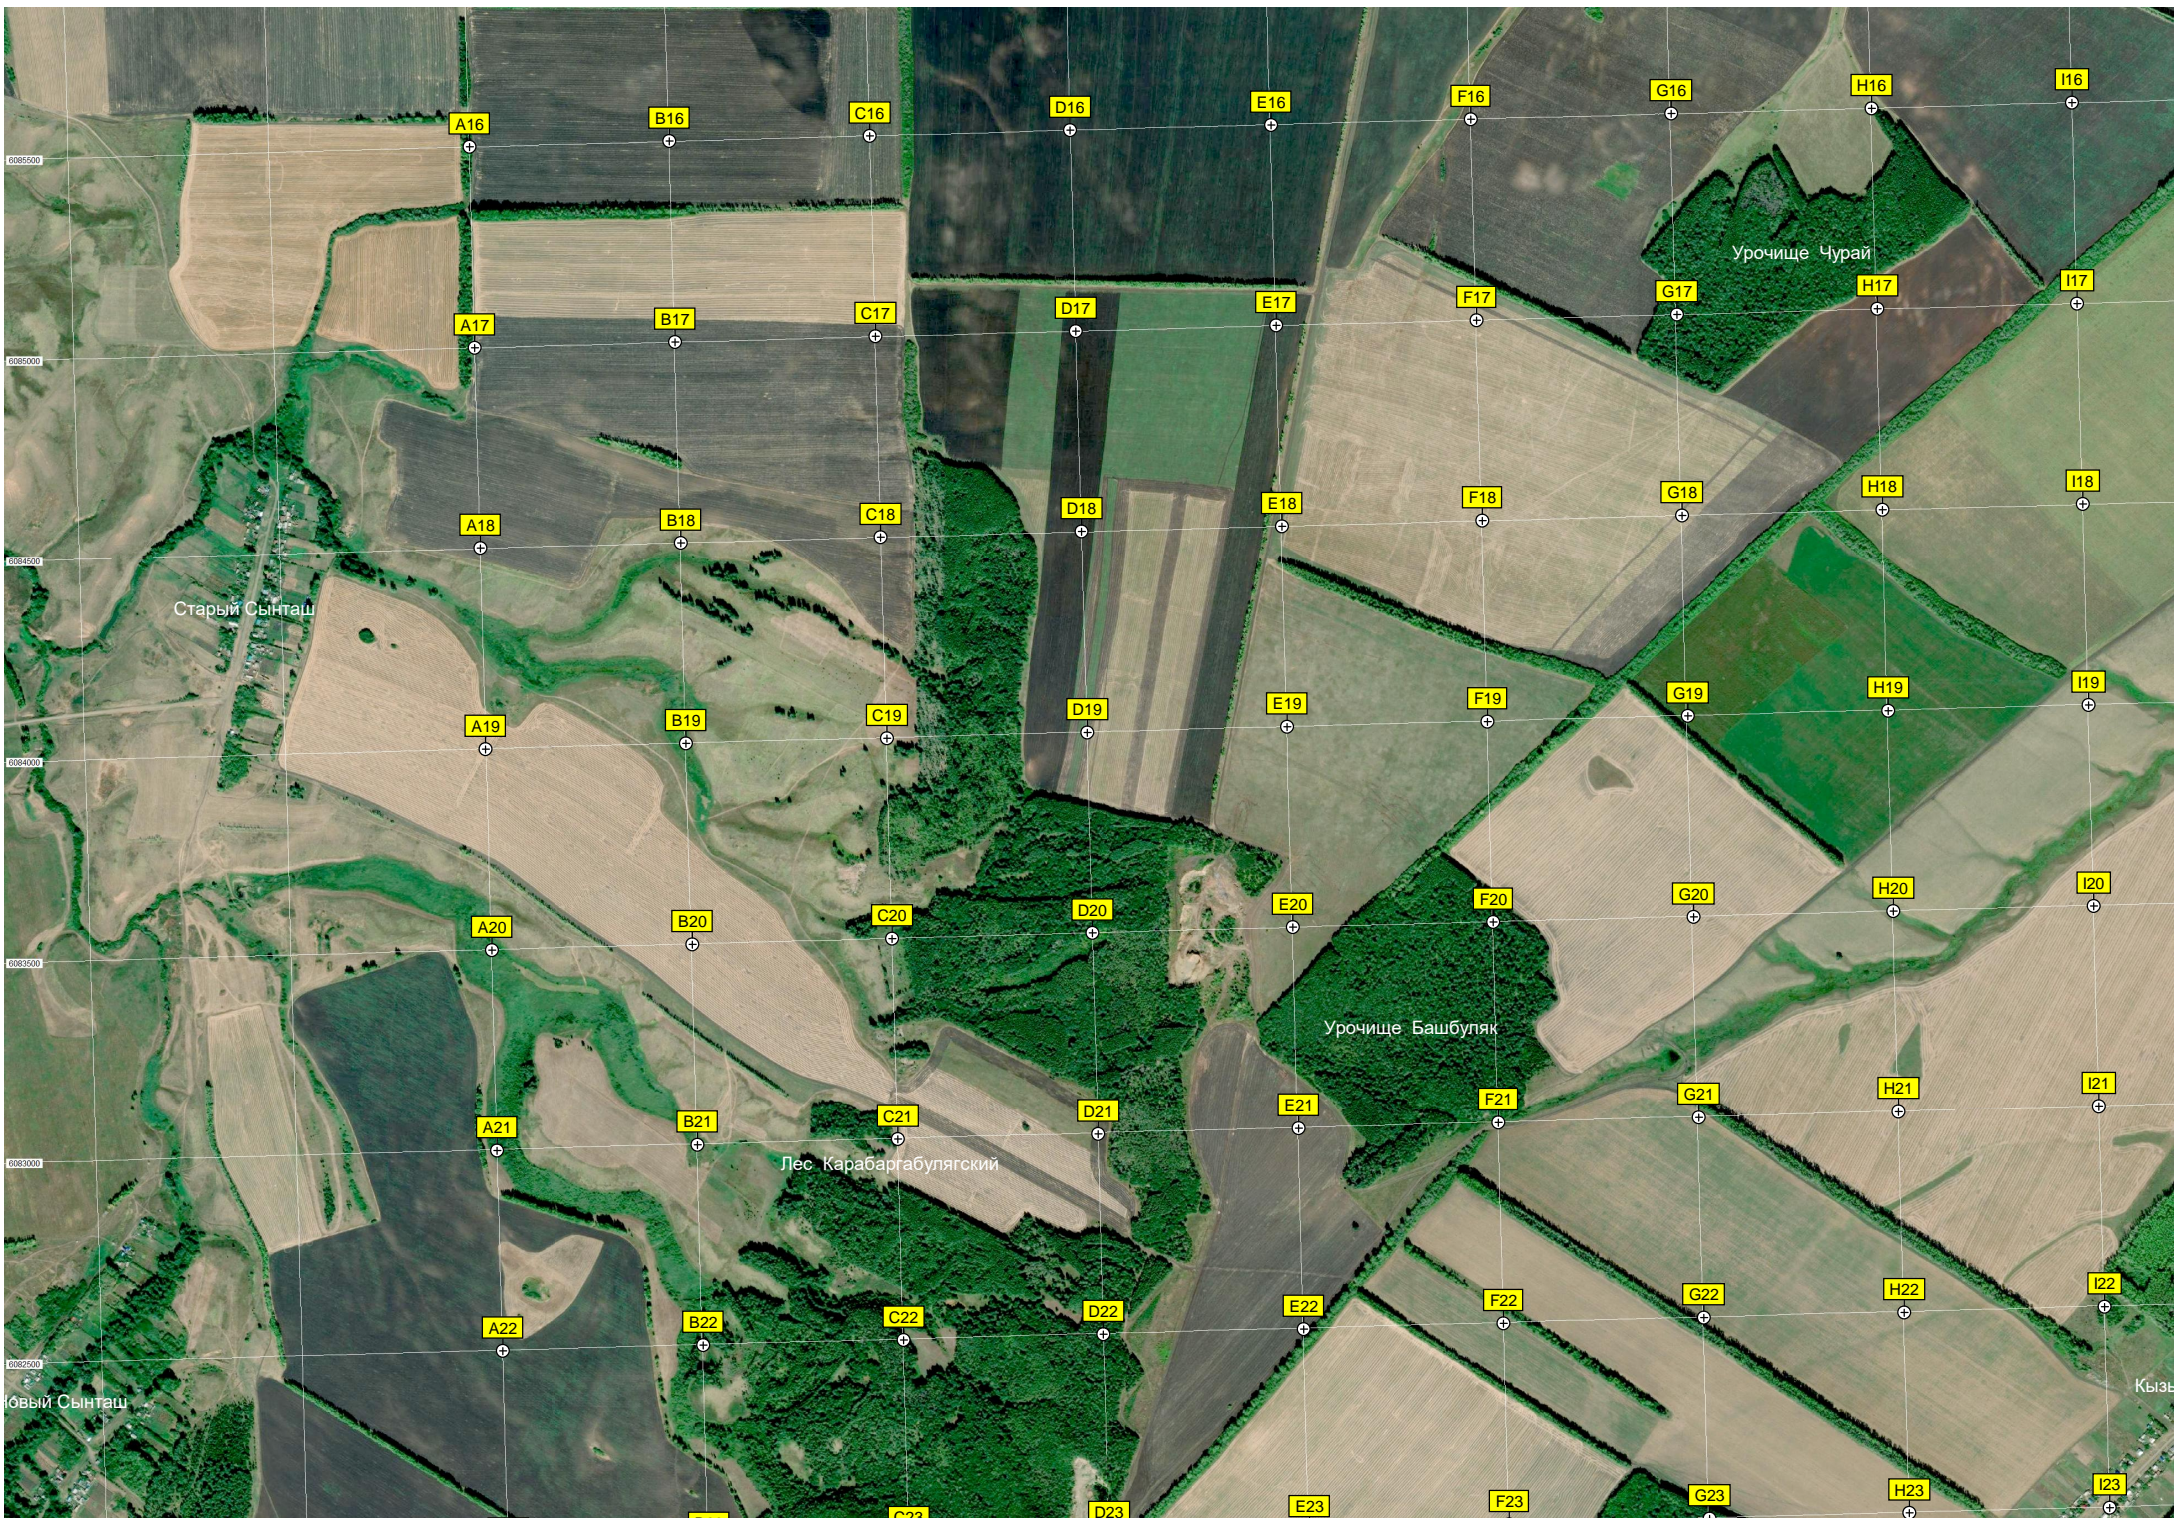

Каратяжи

Мост

Урочище Таштау

скважина 7 янш

Урочище Базилевка

Школа  
Пришиб  
Подстанция

379000 379500 380000 380500 381000 381500 382000 382500 383000 383500