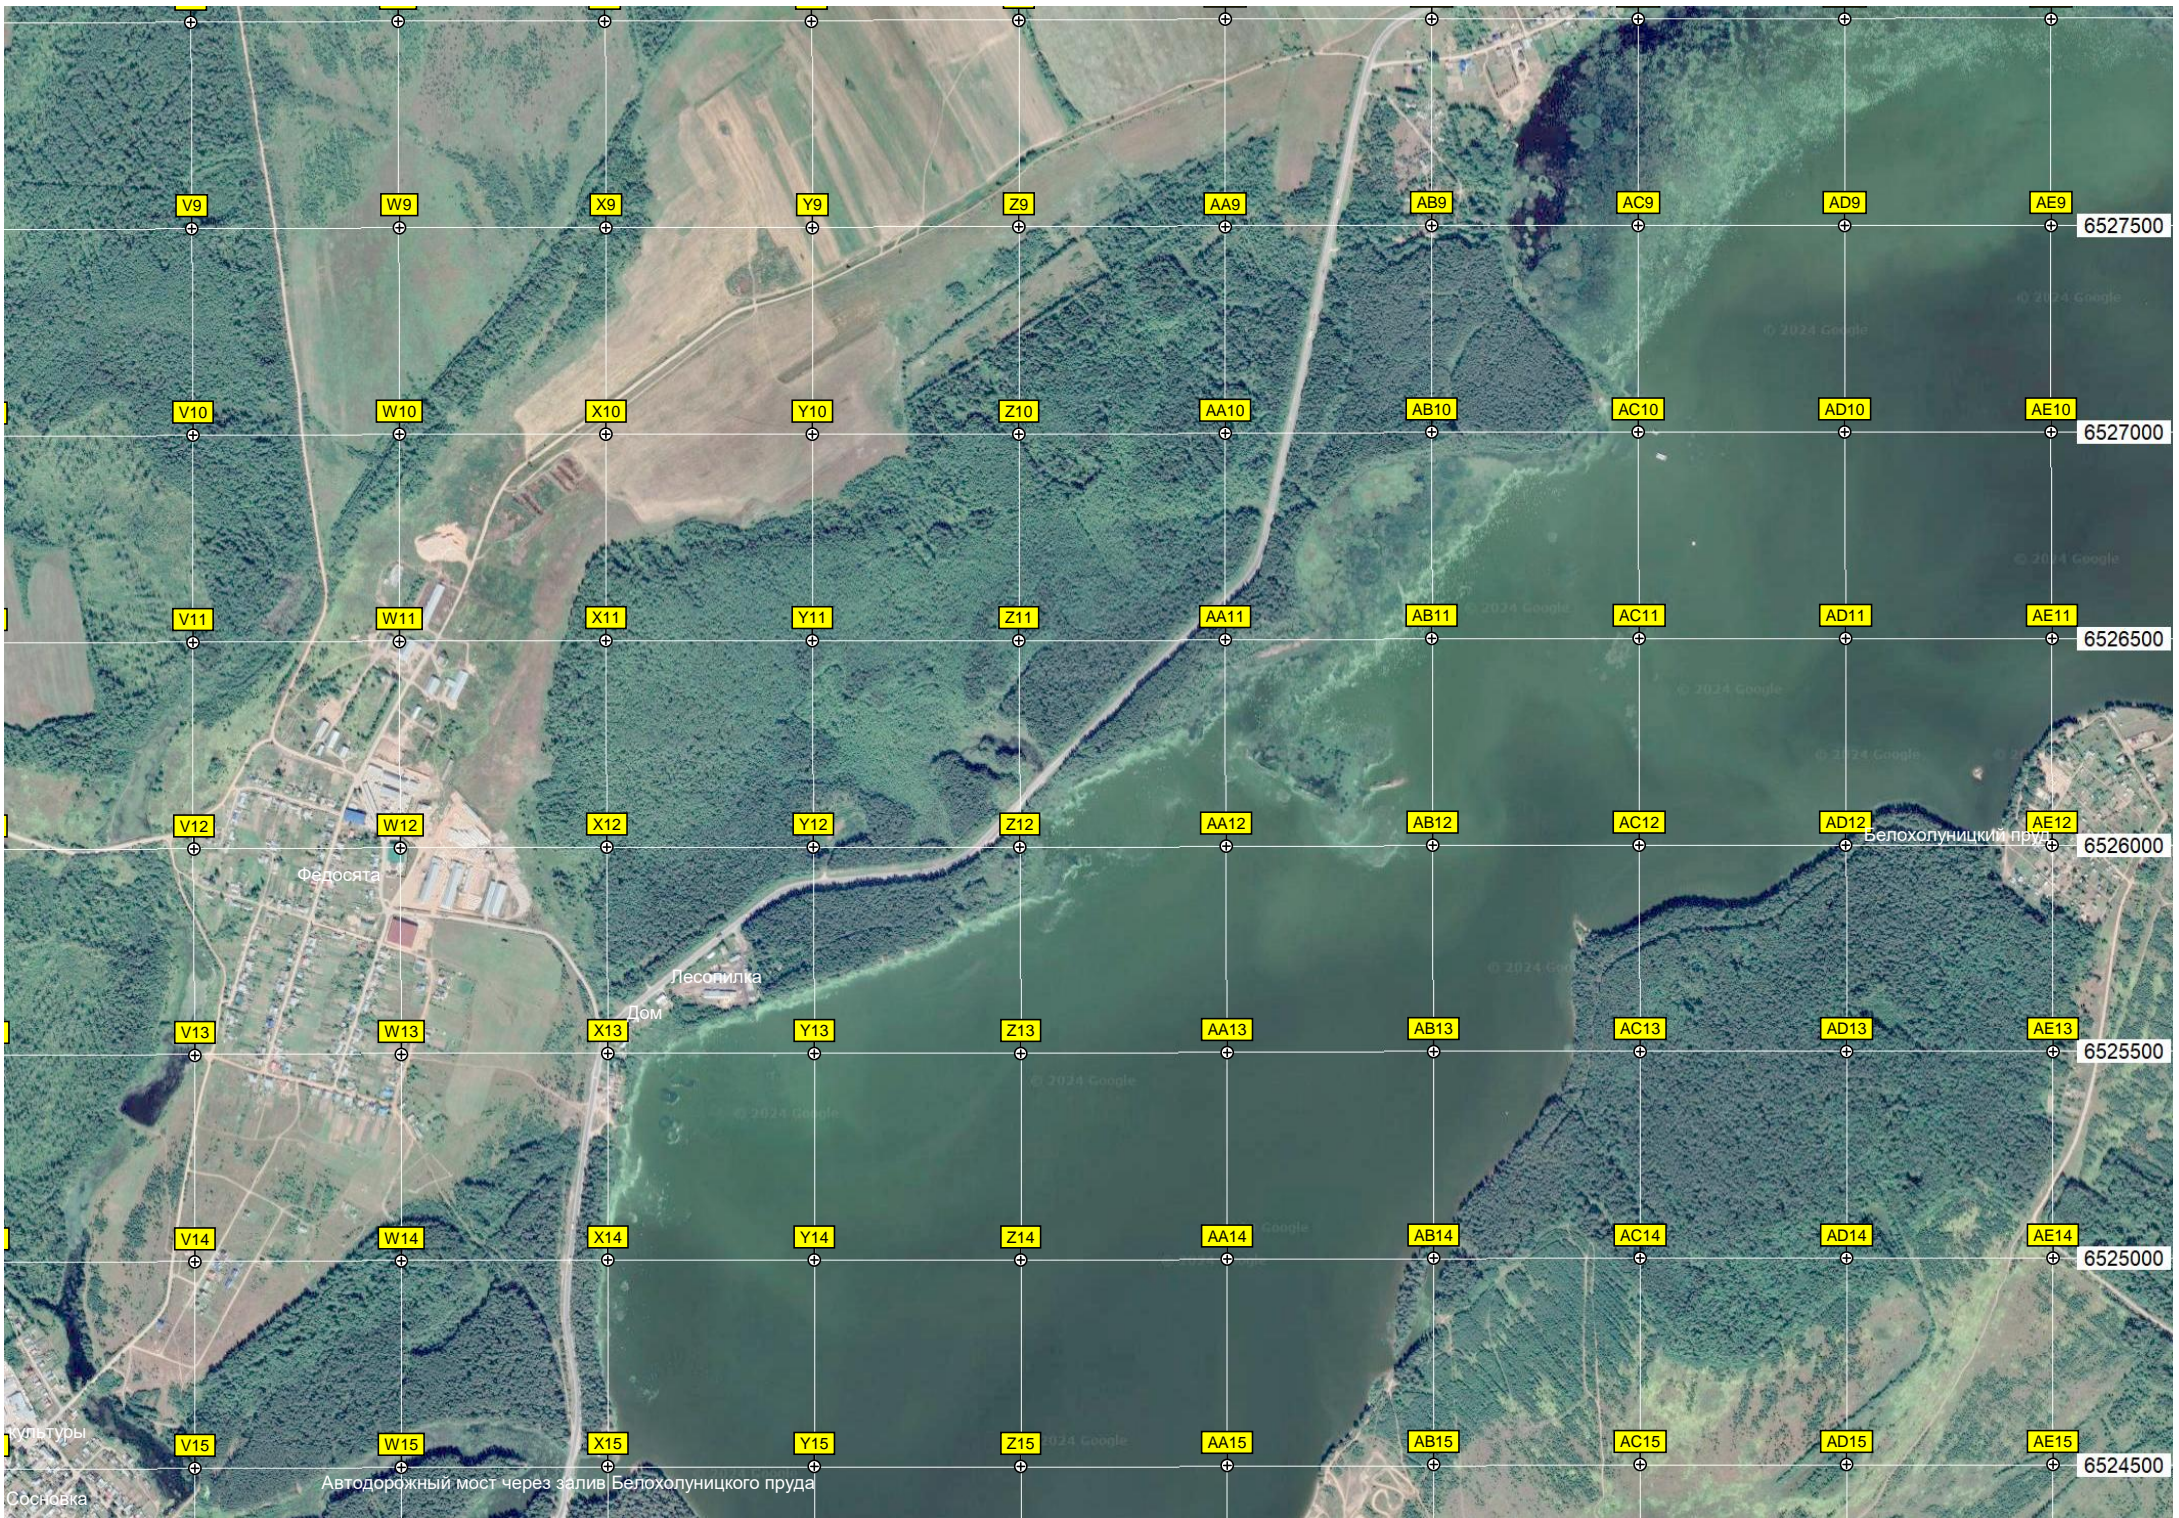

6527500

6527000

6526500

6526000

6525500

6525000

6524500

Федосята

Лесопилка

Дом

Белохолуницкий пруд

Автоторожный мост через залив Белохолуницкого пруда

культуры

Сосновка