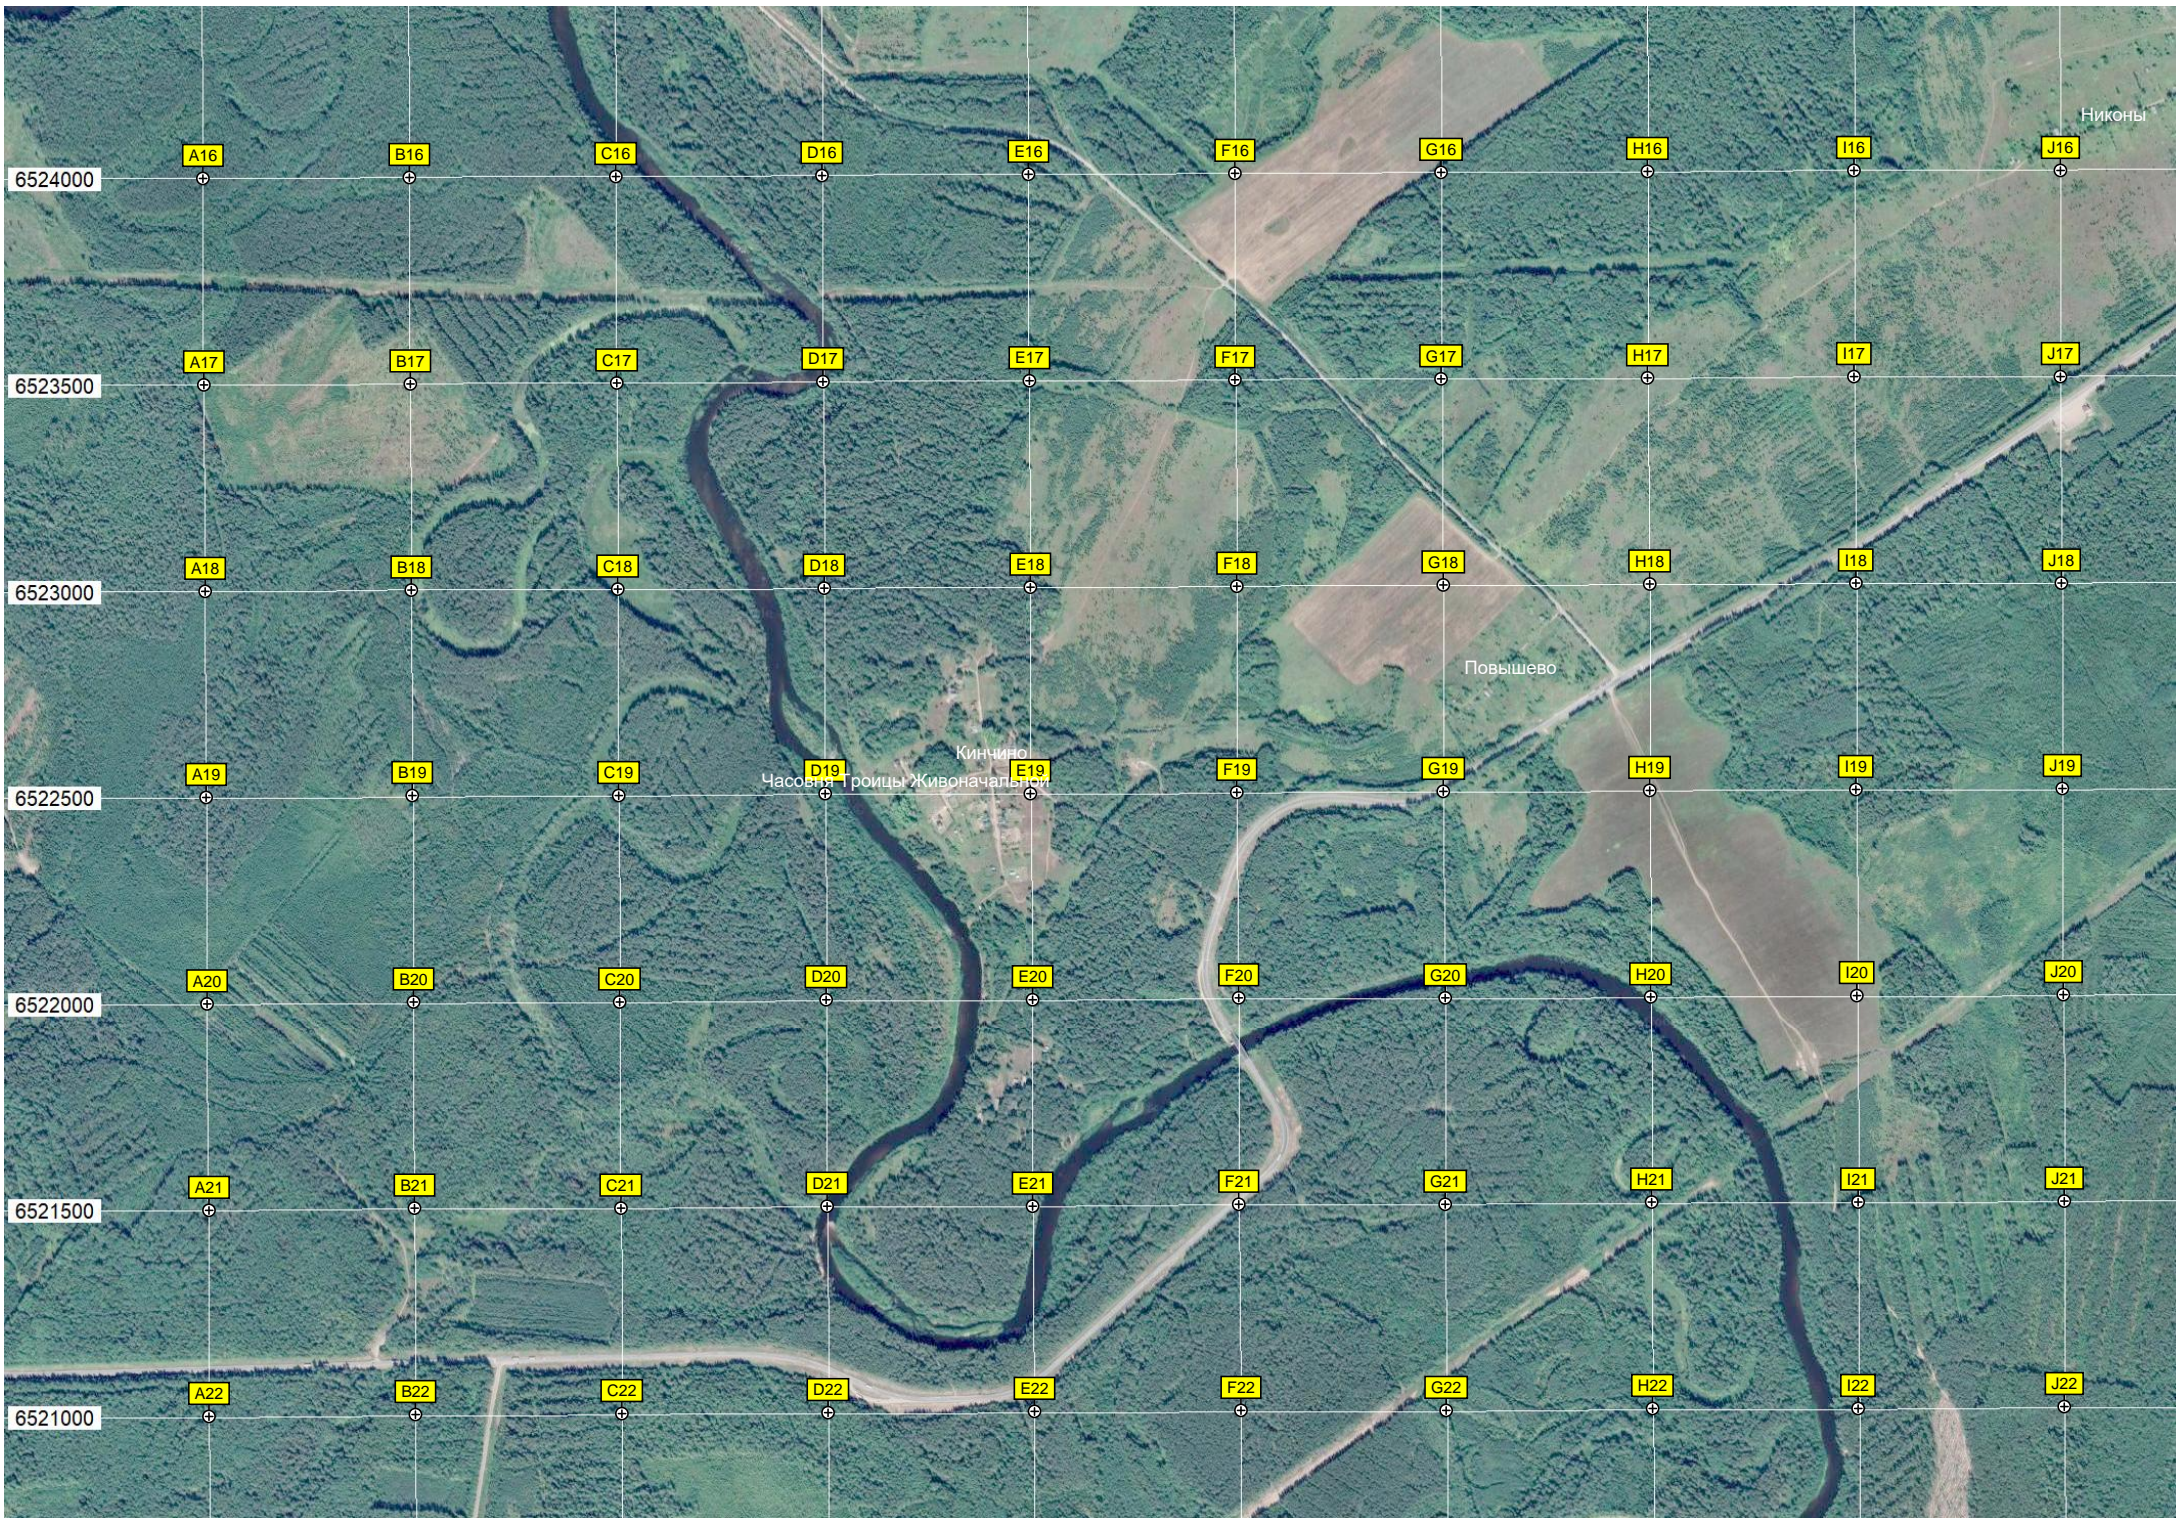

Белохолуницкий пруд

Автоторожный мост через залив Белохолуницкого пруда

культуры

Сосновка

K16	L16	M16	N16	O16	P16	Q16	R16	S16	T16	U16
K17	L17	M17	N17	O17	P17	Q17	R17	S17	T17	U17
K18	L18	M18	N18	O18	P18	Q18	R18	S18	T18	U18
K19	L19	M19	N19	O19	P19	Q19	R19	S19	T19	U19
K20	L20	M20	N20	O20	P20	Q20	R20	S20	T20	U20
K21	L21	M21	N21	O21	P21	Q21	R21	S21	T21	U21
K22	L22	M22	N22	O22	P22	Q22	R22	S22	T22	U22