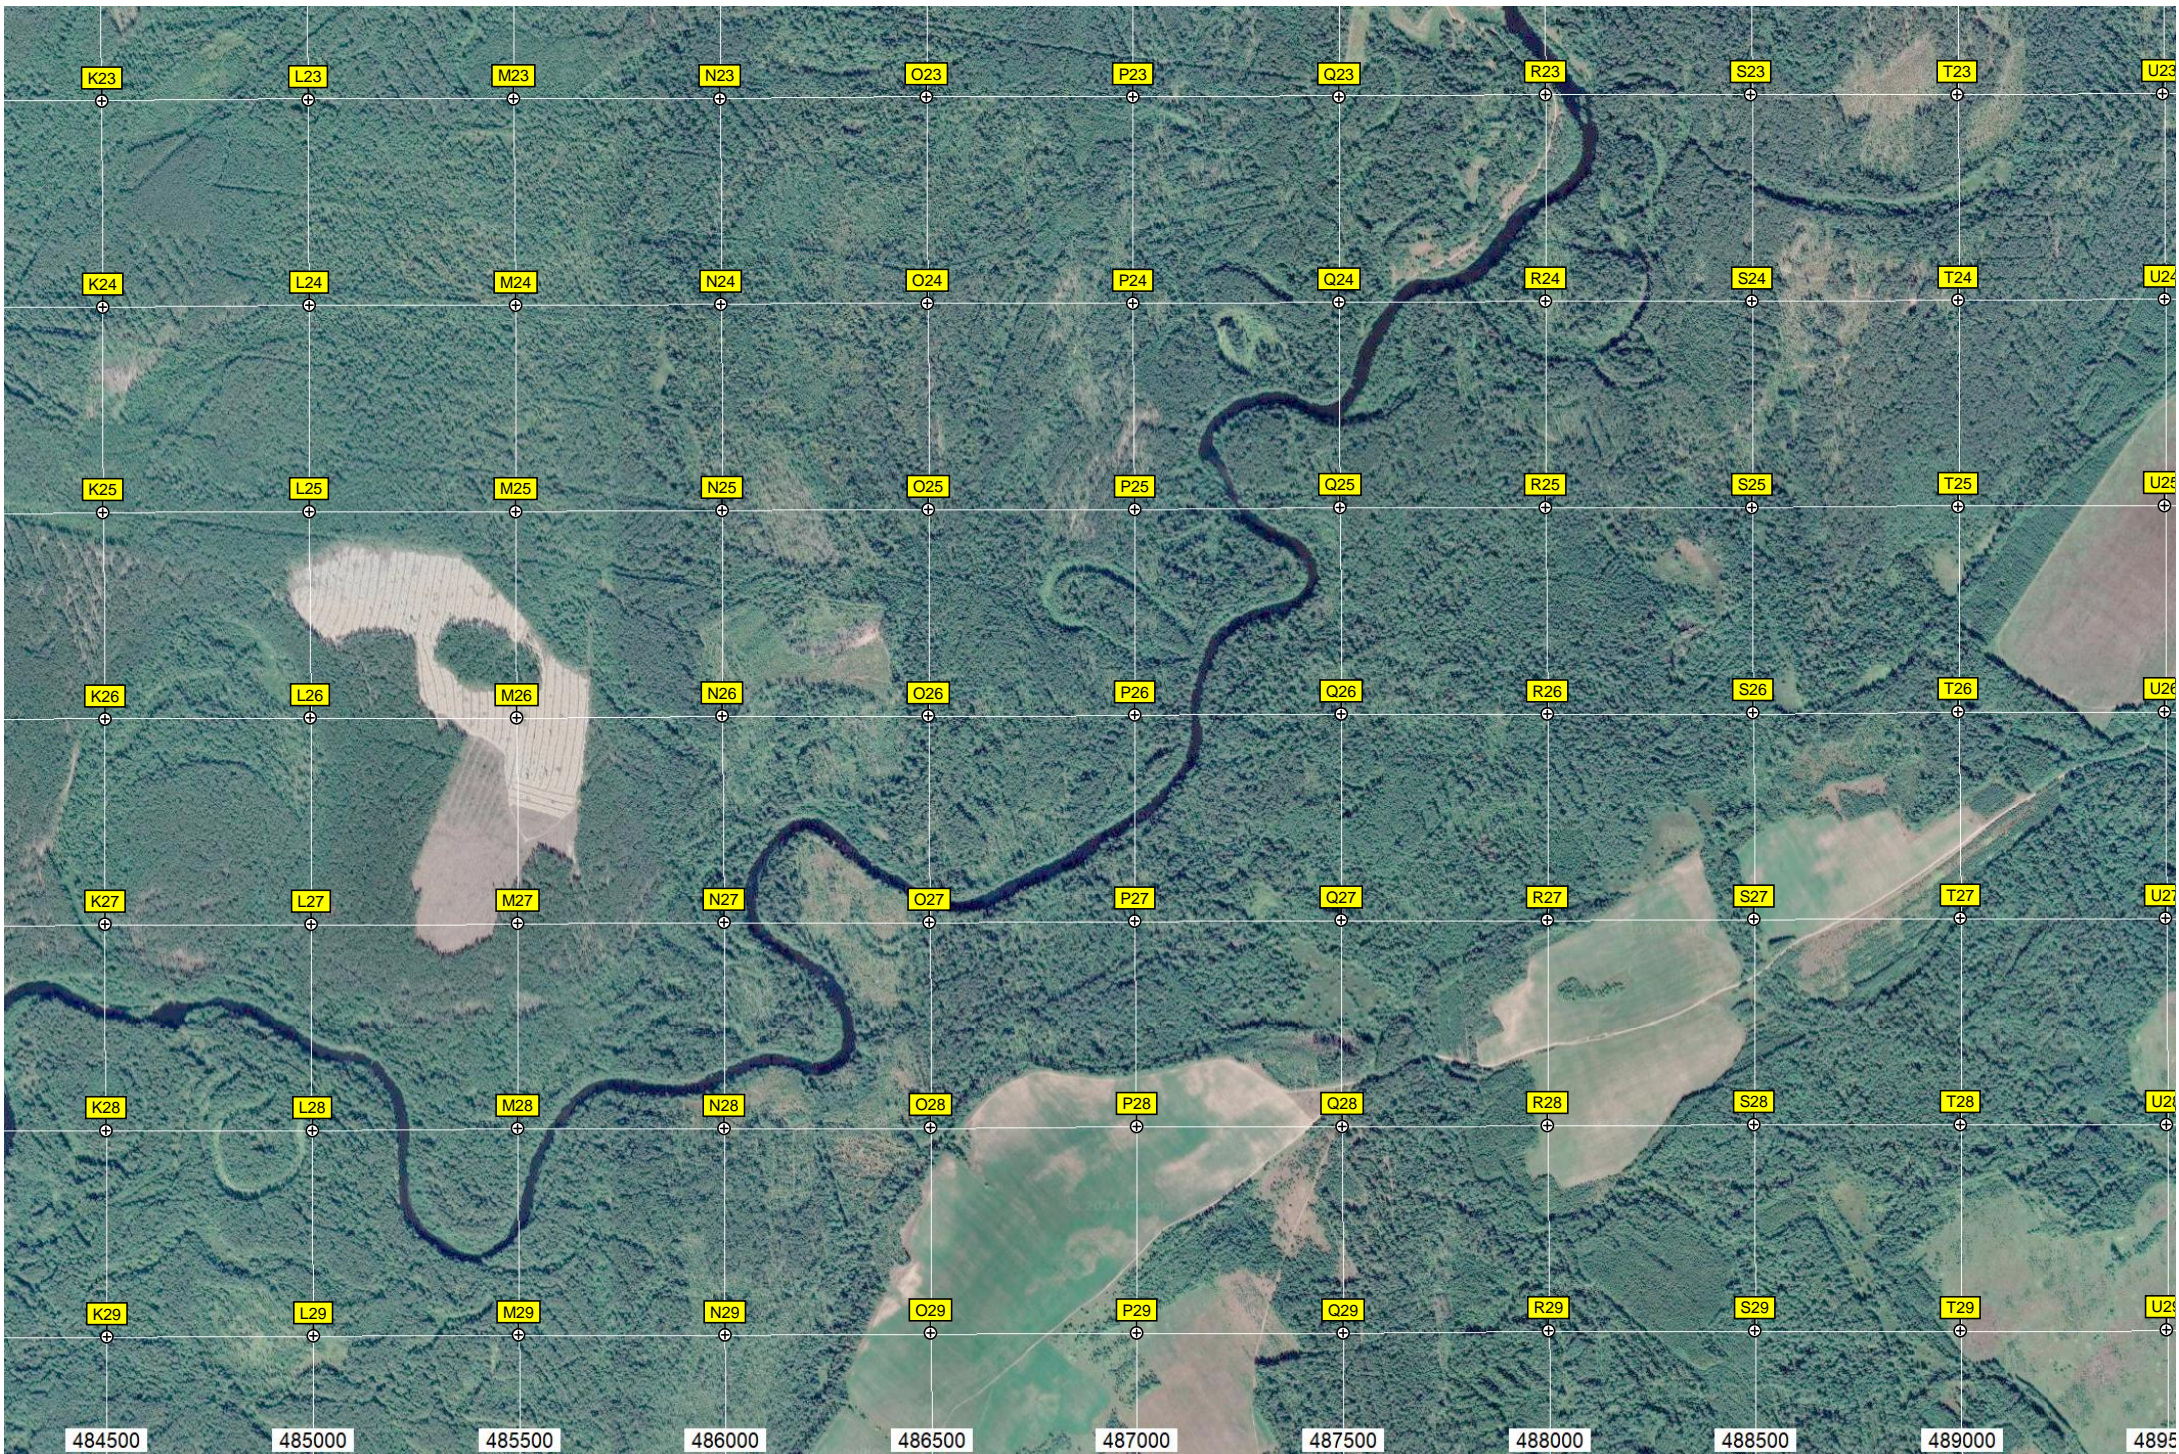

Белохолуницкий маслобойный завод

Молодёжная ул., 4

ул. Строителей, 14

Компания «Стройлес 43»

Пруд

484500 485000 485500 486000 486500 487000 487500 488000 488500 489000 489500