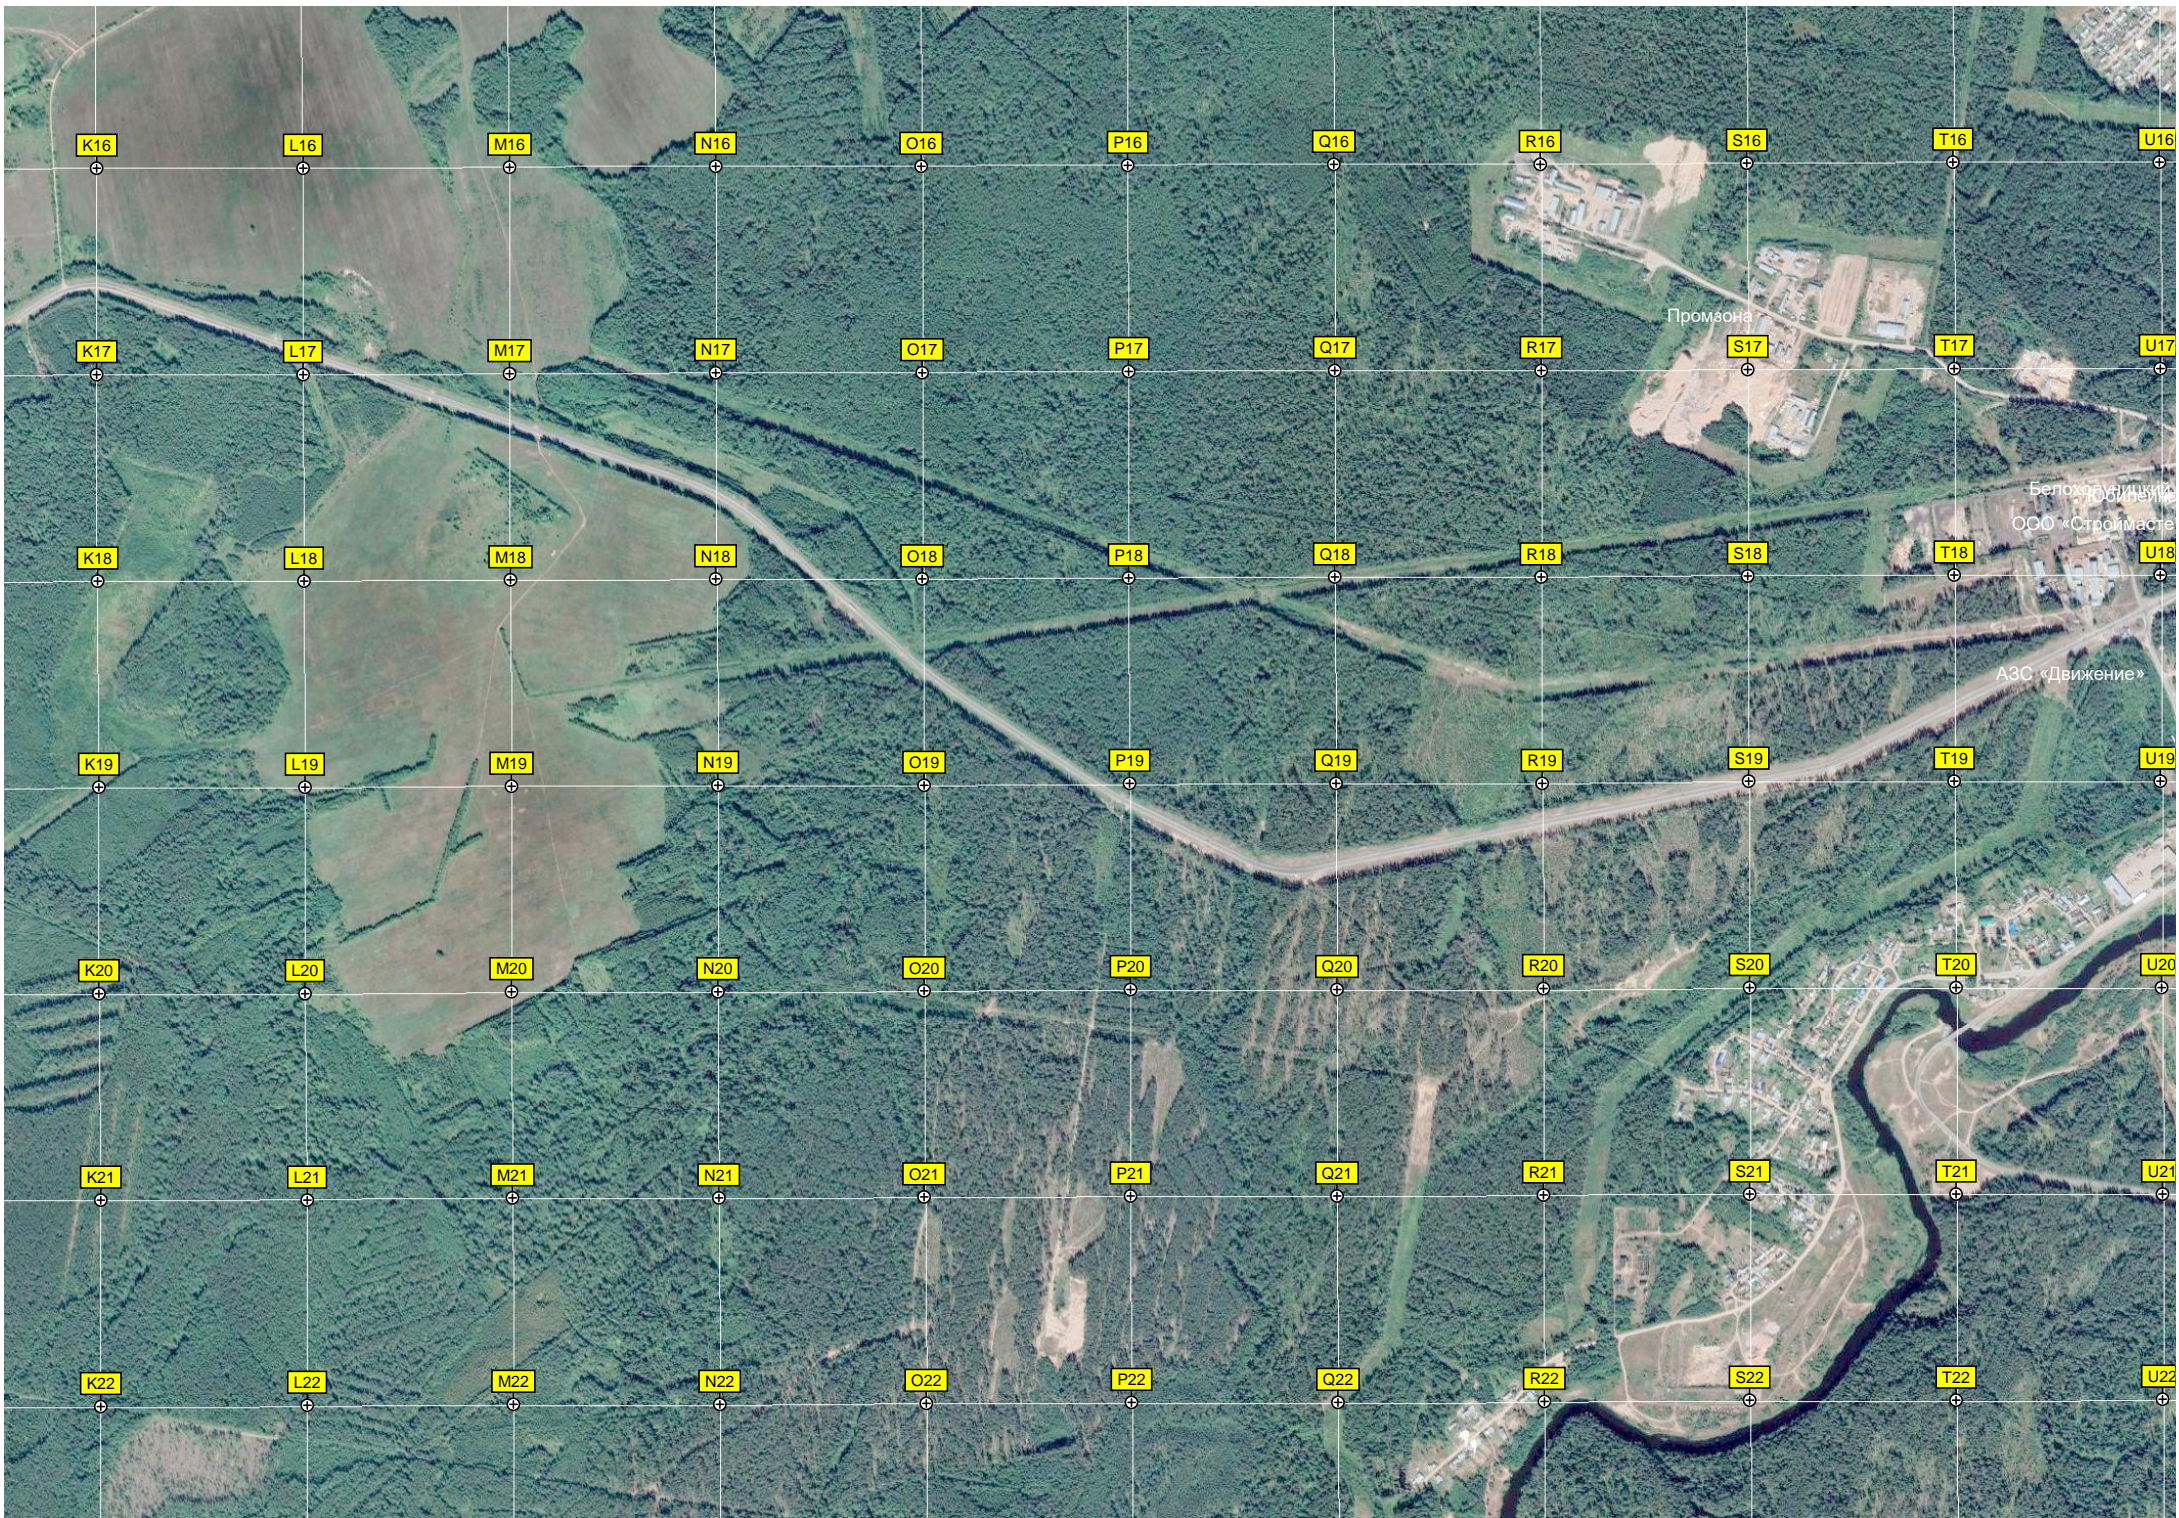

Белохолуницкий пруд

Автоторожный мост через залив Белохолуницкого пруда

культуры

Сосновка

K16	L16	M16	N16	O16	P16	Q16	R16	S16	T16	U16
K17	L17	M17	N17	O17	P17	Q17	R17	S17	T17	U17
K18	L18	M18	N18	O18	P18	Q18	R18	S18	T18	U18
K19	L19	M19	N19	O19	P19	Q19	R19	S19	T19	U19
K20	L20	M20	N20	O20	P20	Q20	R20	S20	T20	U20
K21	L21	M21	N21	O21	P21	Q21	R21	S21	T21	U21
K22	L22	M22	N22	O22	P22	Q22	R22	S22	T22	U22