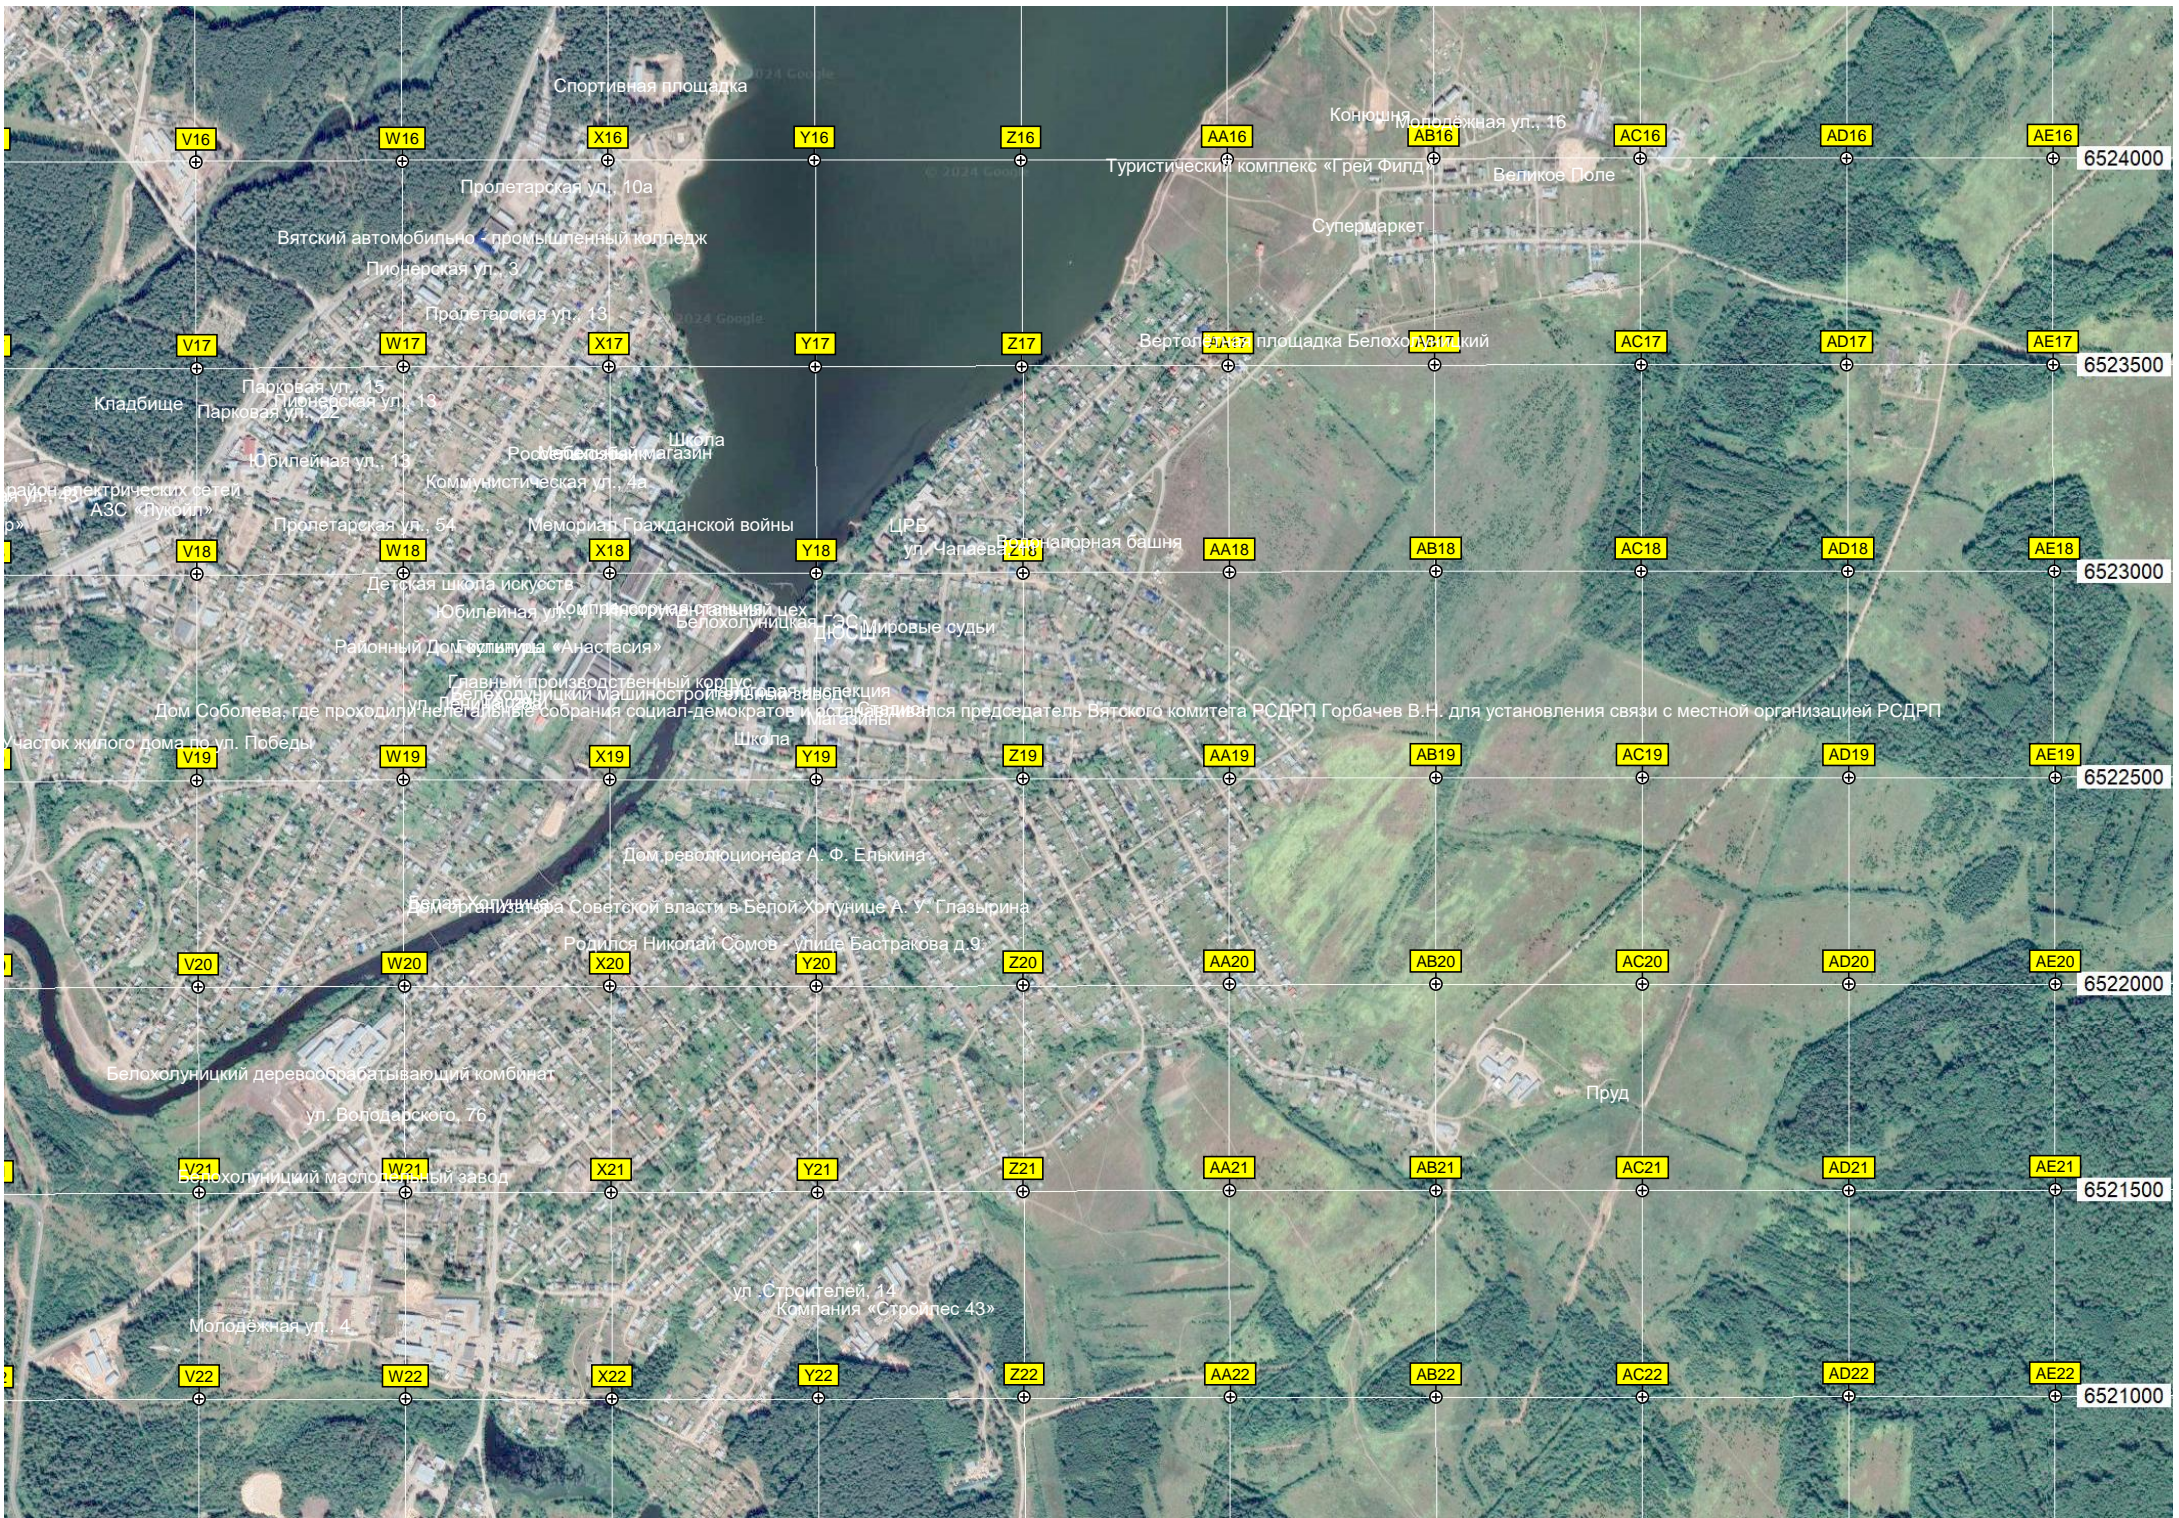

Спортивная площадка

Конюшня Подлежная ул., 16

Туристический комплекс «Грей Филд»

Великое Поле

Вятский автомобильно-промышленный колледж

Супермаркет

Пioneerская ул., 3

Вертолётная площадка Белохолуницкий

Кладбище

Парковая ул., 15

Тимонинская ул., 13

Парковая ул., 22

Юбилейная ул., 13

Коммунистическая ул., 4а

Пролетарская ул., 54

Детская школа искусств

Юбилейная ул. Компрессорная станция

Белохолуницкая ул. Шировые суды

Районный Дом культуры «Анастасия»

Главный производственный корпус Белохолуницкий машиностроительный завод

Участок жилого дома по ул. Победы

Школа

Дом революционера А. Ф. Елькина

Вспомогательная квартира Советской власти в Белой Холунице А. У. Глазырина

Родился Николай Сомов

ул. Бастркова д.9

Белохолуницкий деревообрабатывающий комбинат

ул. Володарского, 76

Белохолуницкий маслобойный завод

Молодёжная ул., 4

ул. Строителей, 14

Компания «Стройлес 43»

Пруд