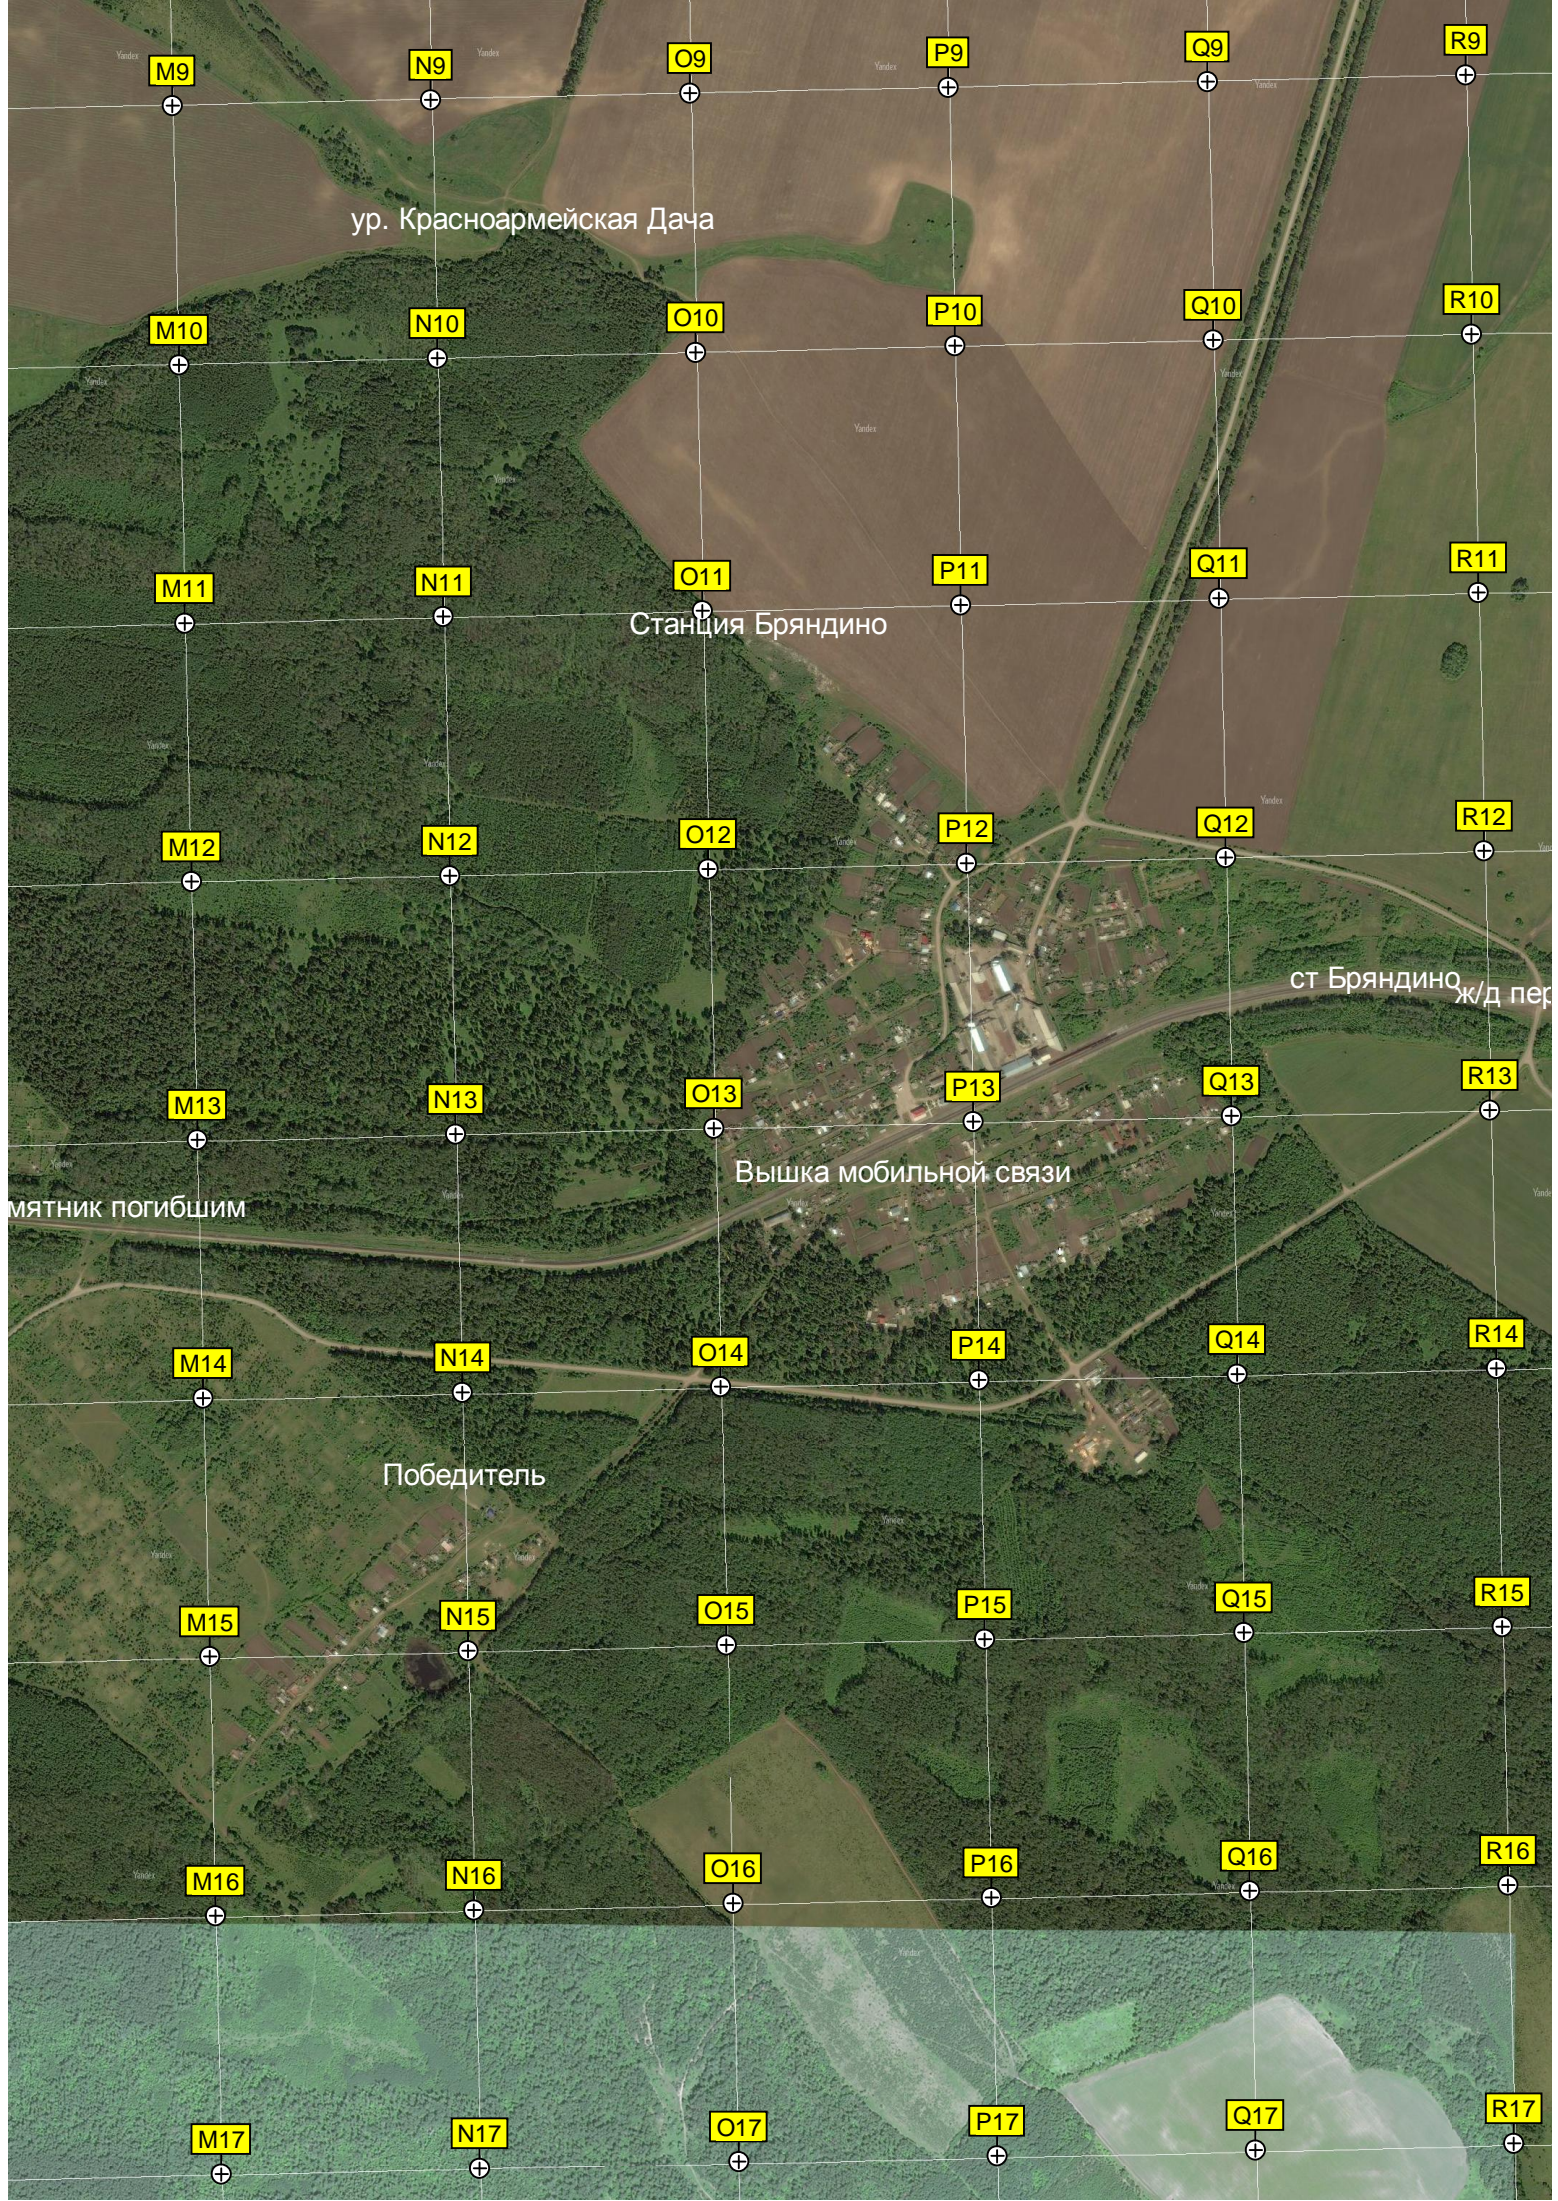

ур. Красноармейская Дача

Станция Бряндино

Вышка мобильной связи

ст Бряндино ж/д пер

Победитель

МЯТНИК ПОГИБШИМ