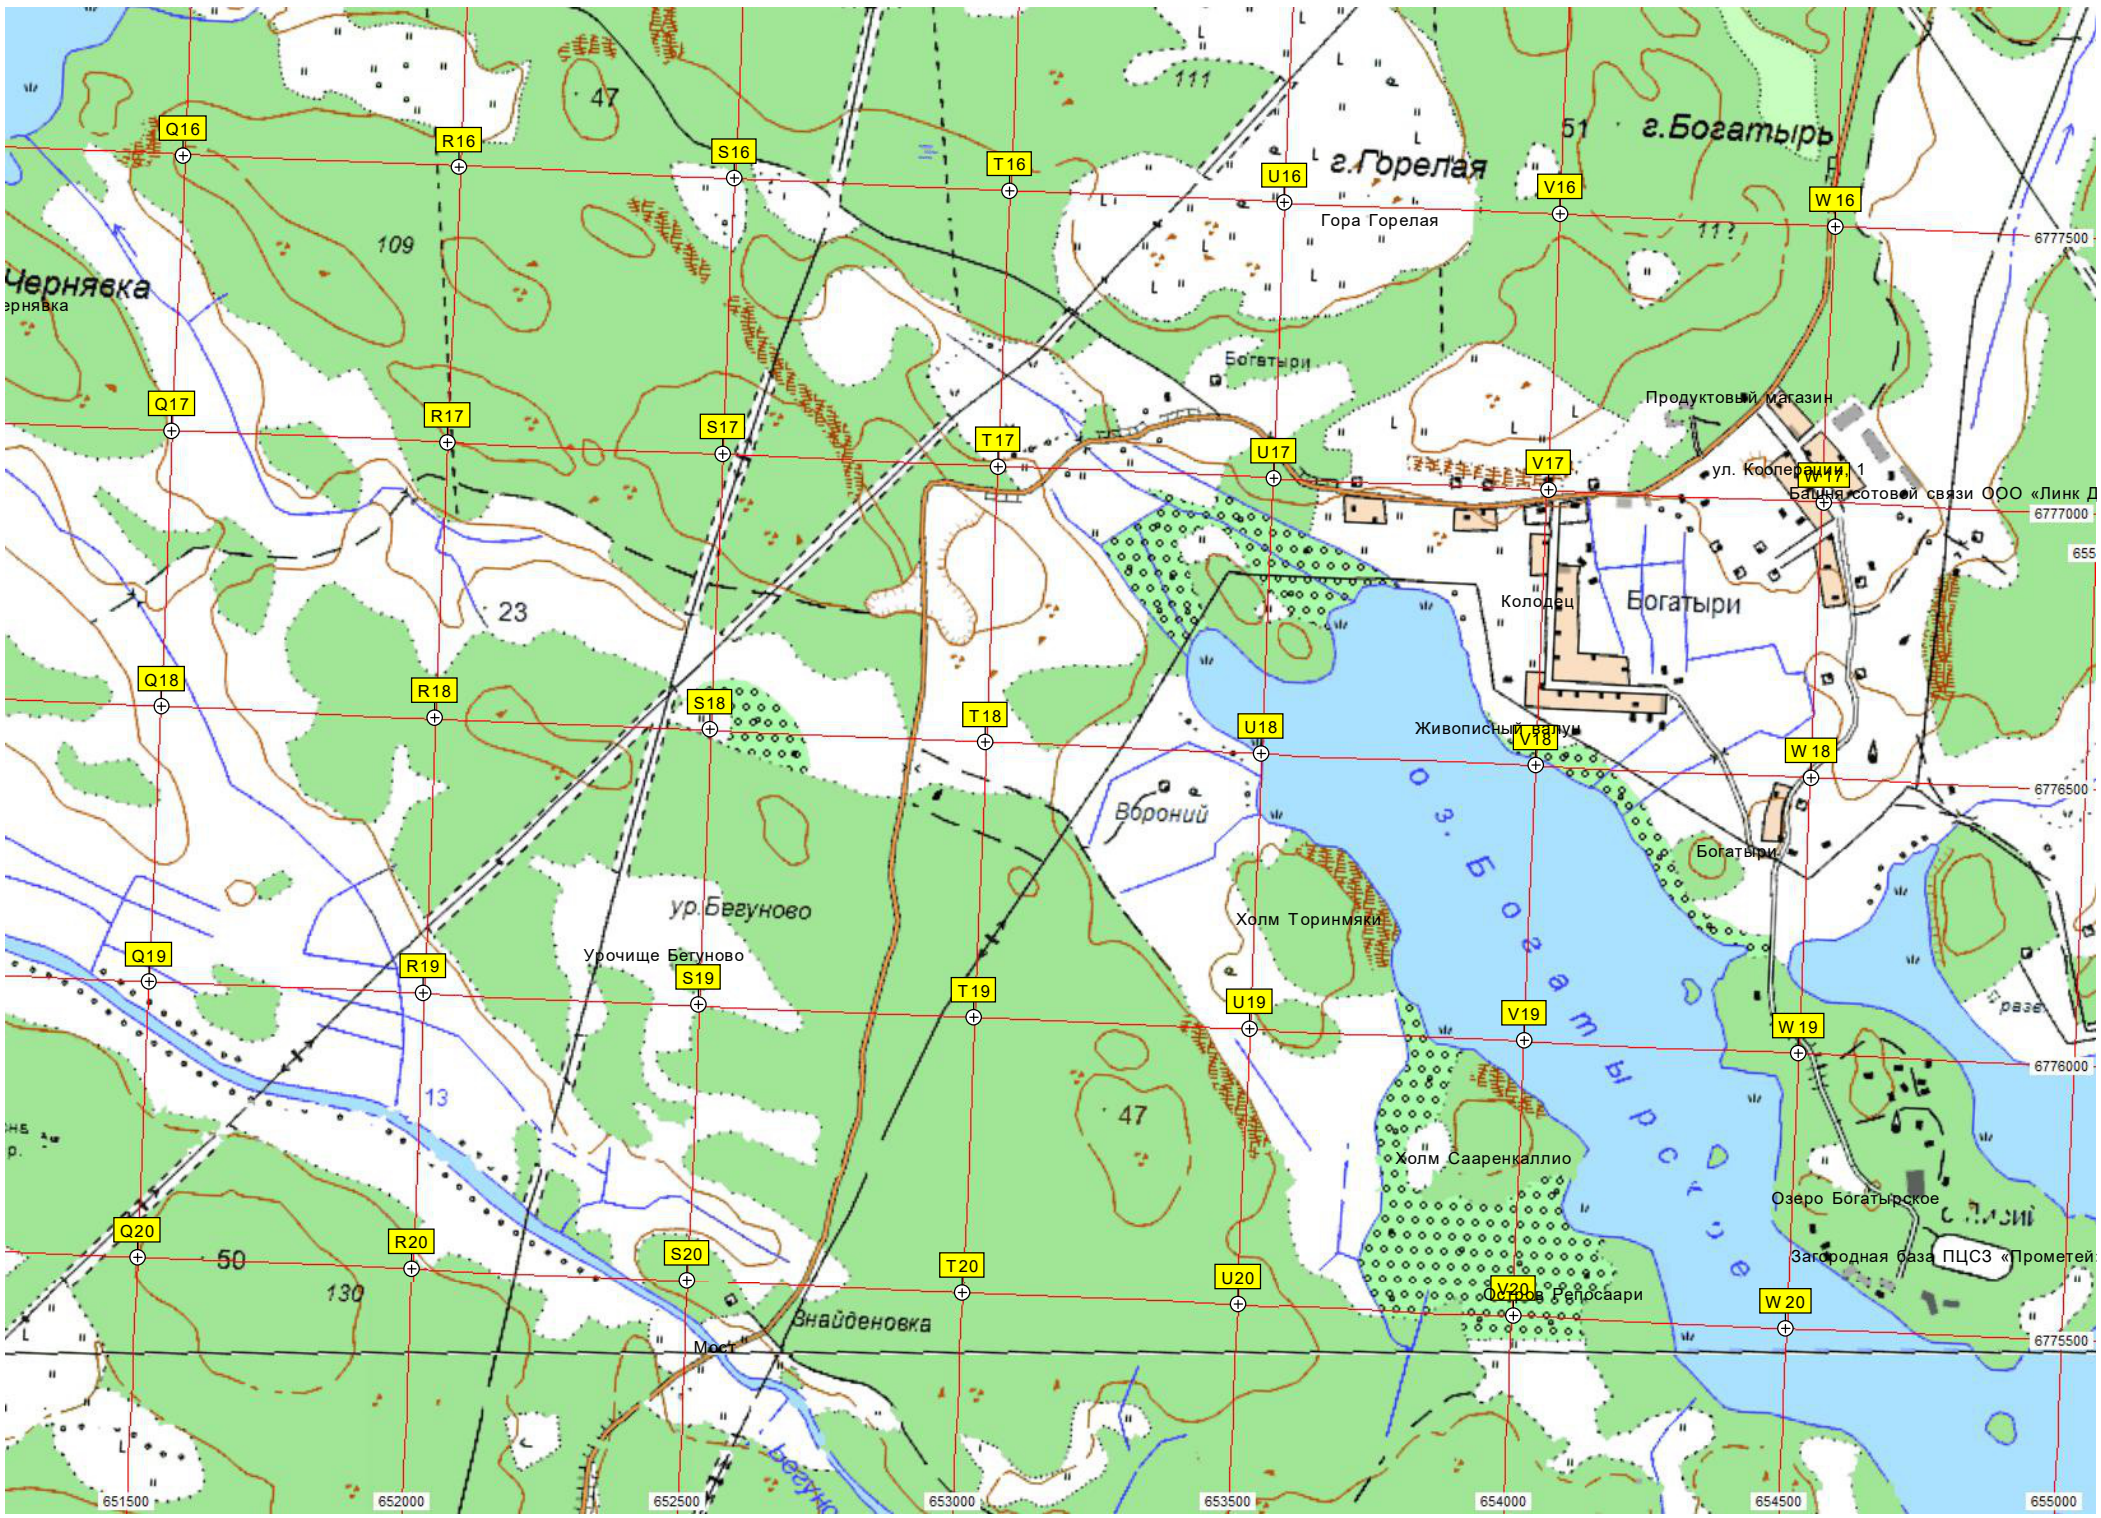

V15

W15

Болото Тетеревиное
Озеро Болотное

Болото Валкаасу

6778000

Чернявка
Чернявка

Ур. Бегуново

Внайбеновка