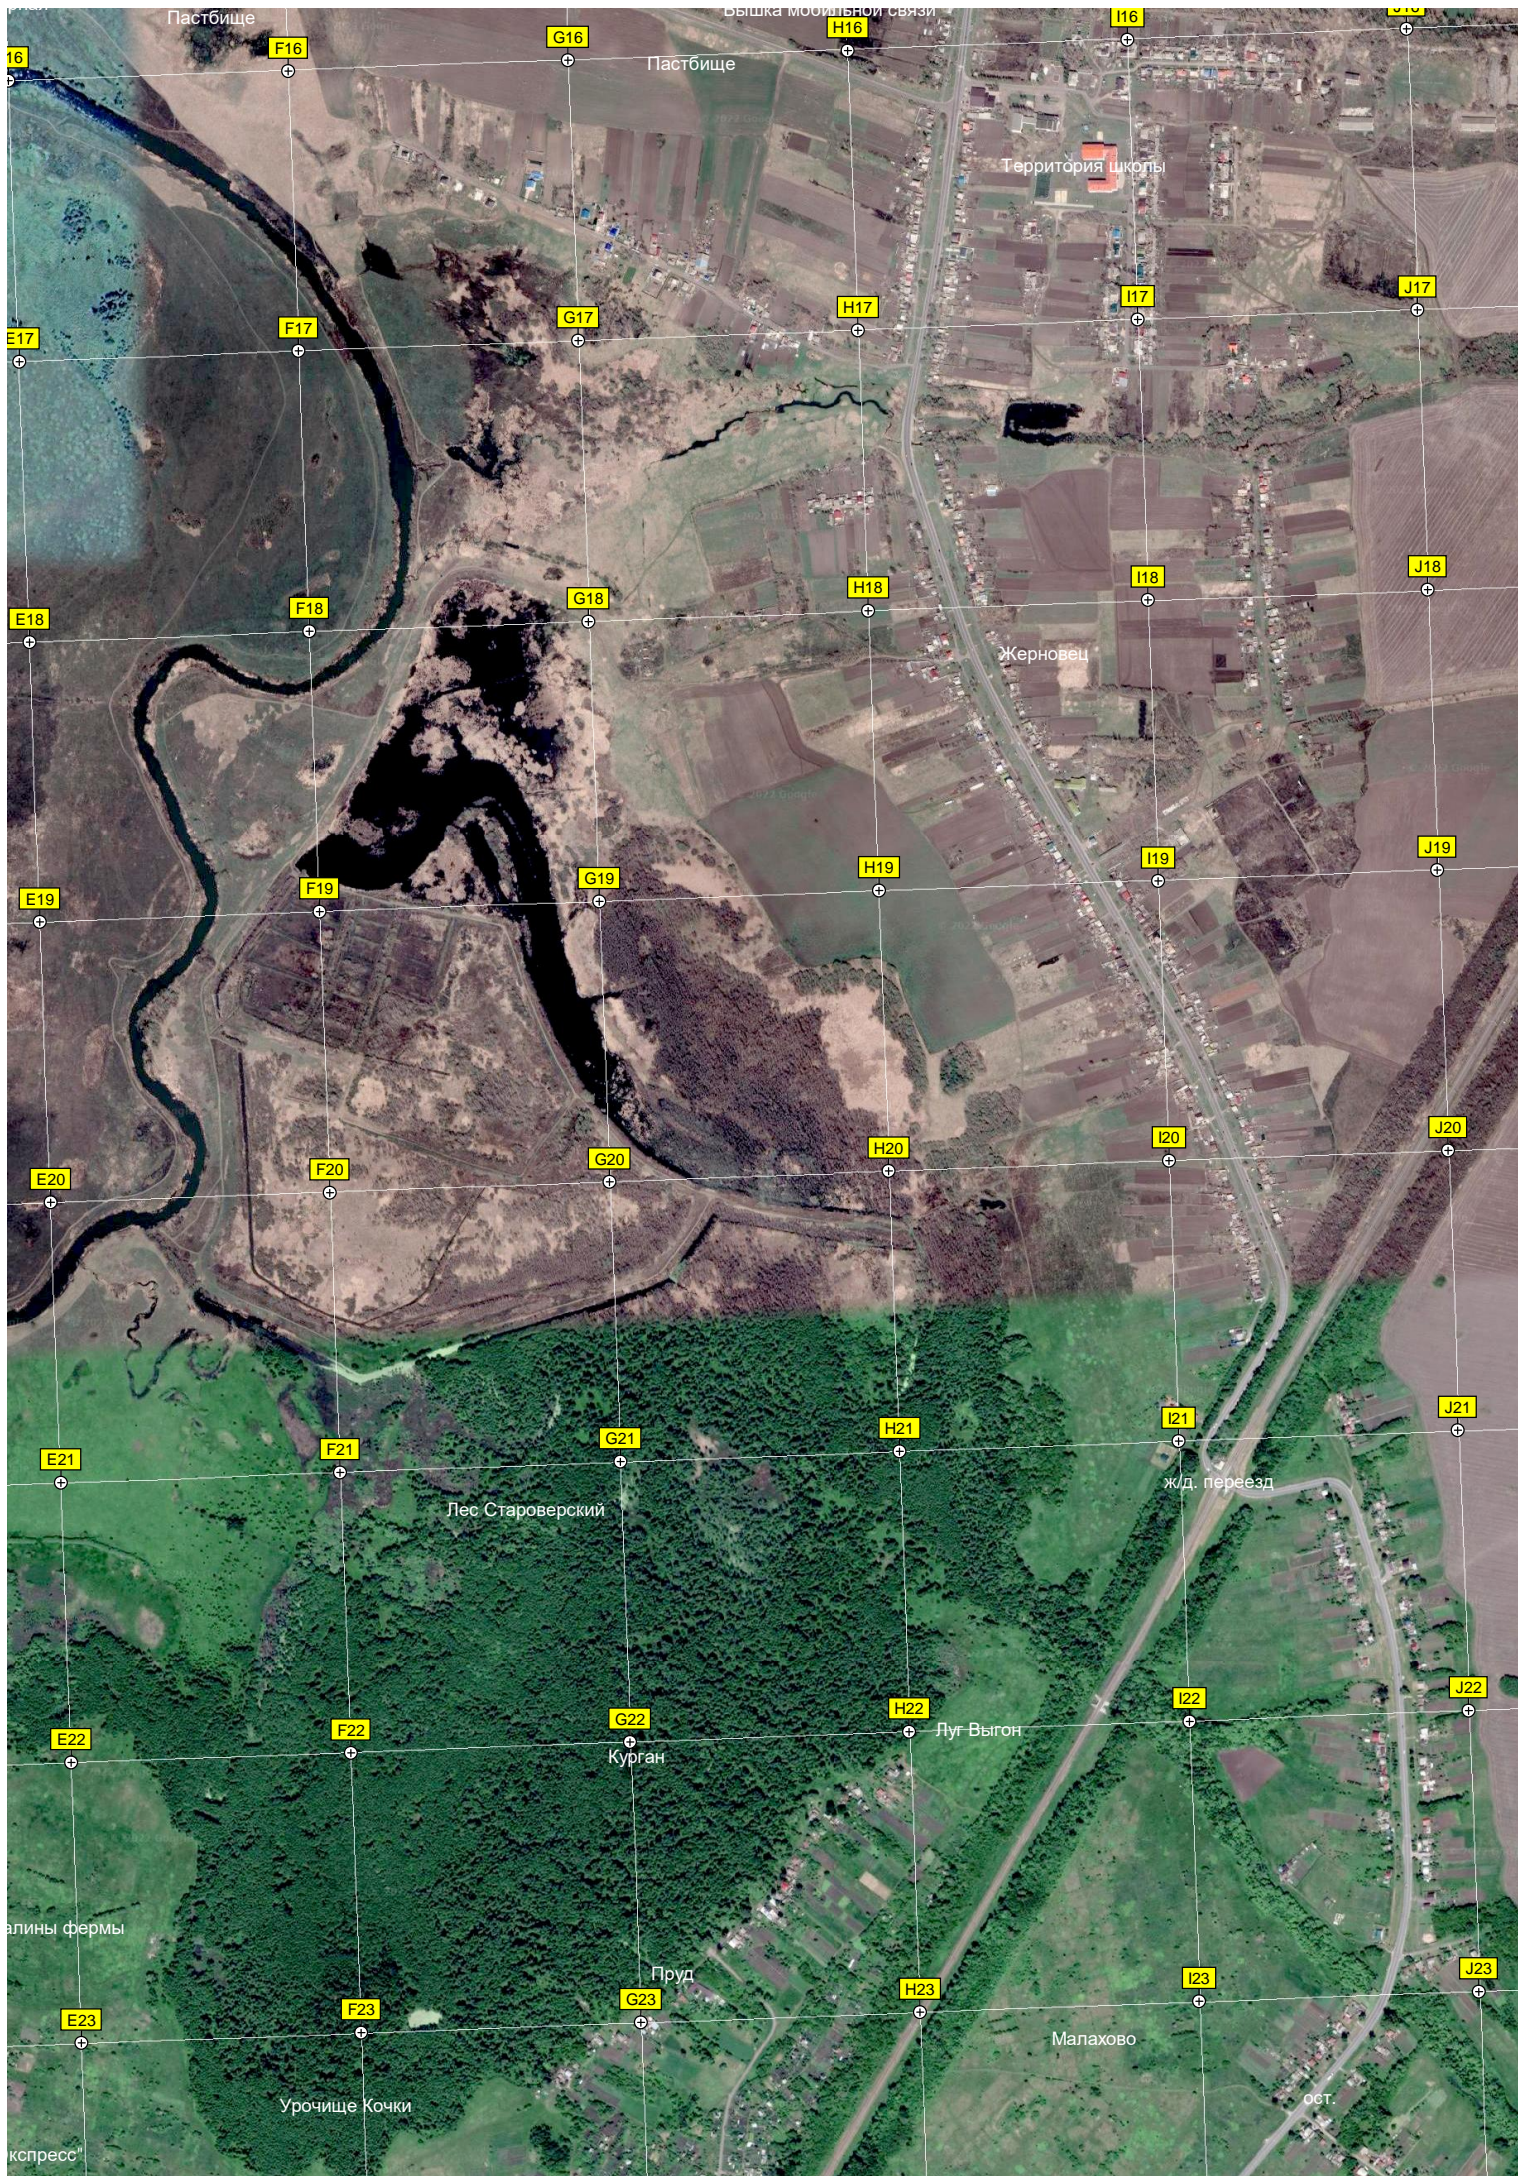

N16

O16

Балка Сеновой Лог

Никольское кладбище

Храм Николая Чудотворца

Никольское

Пруд

Терепша

5753000

5752500

5752000

5751500

разва

©

Пастбище

Башка мобильной связи

Пастбище

Территория школы

Жерновец

Лес Староверский

ж.д. переезд

Курган

Луг Выгон

Пруд

Малахово

Урочище Кочки

ост.

алины фермы

железнодорожный

Балка Антипов Лог

ж/д. путепровод

Остановочный пункт 517 км