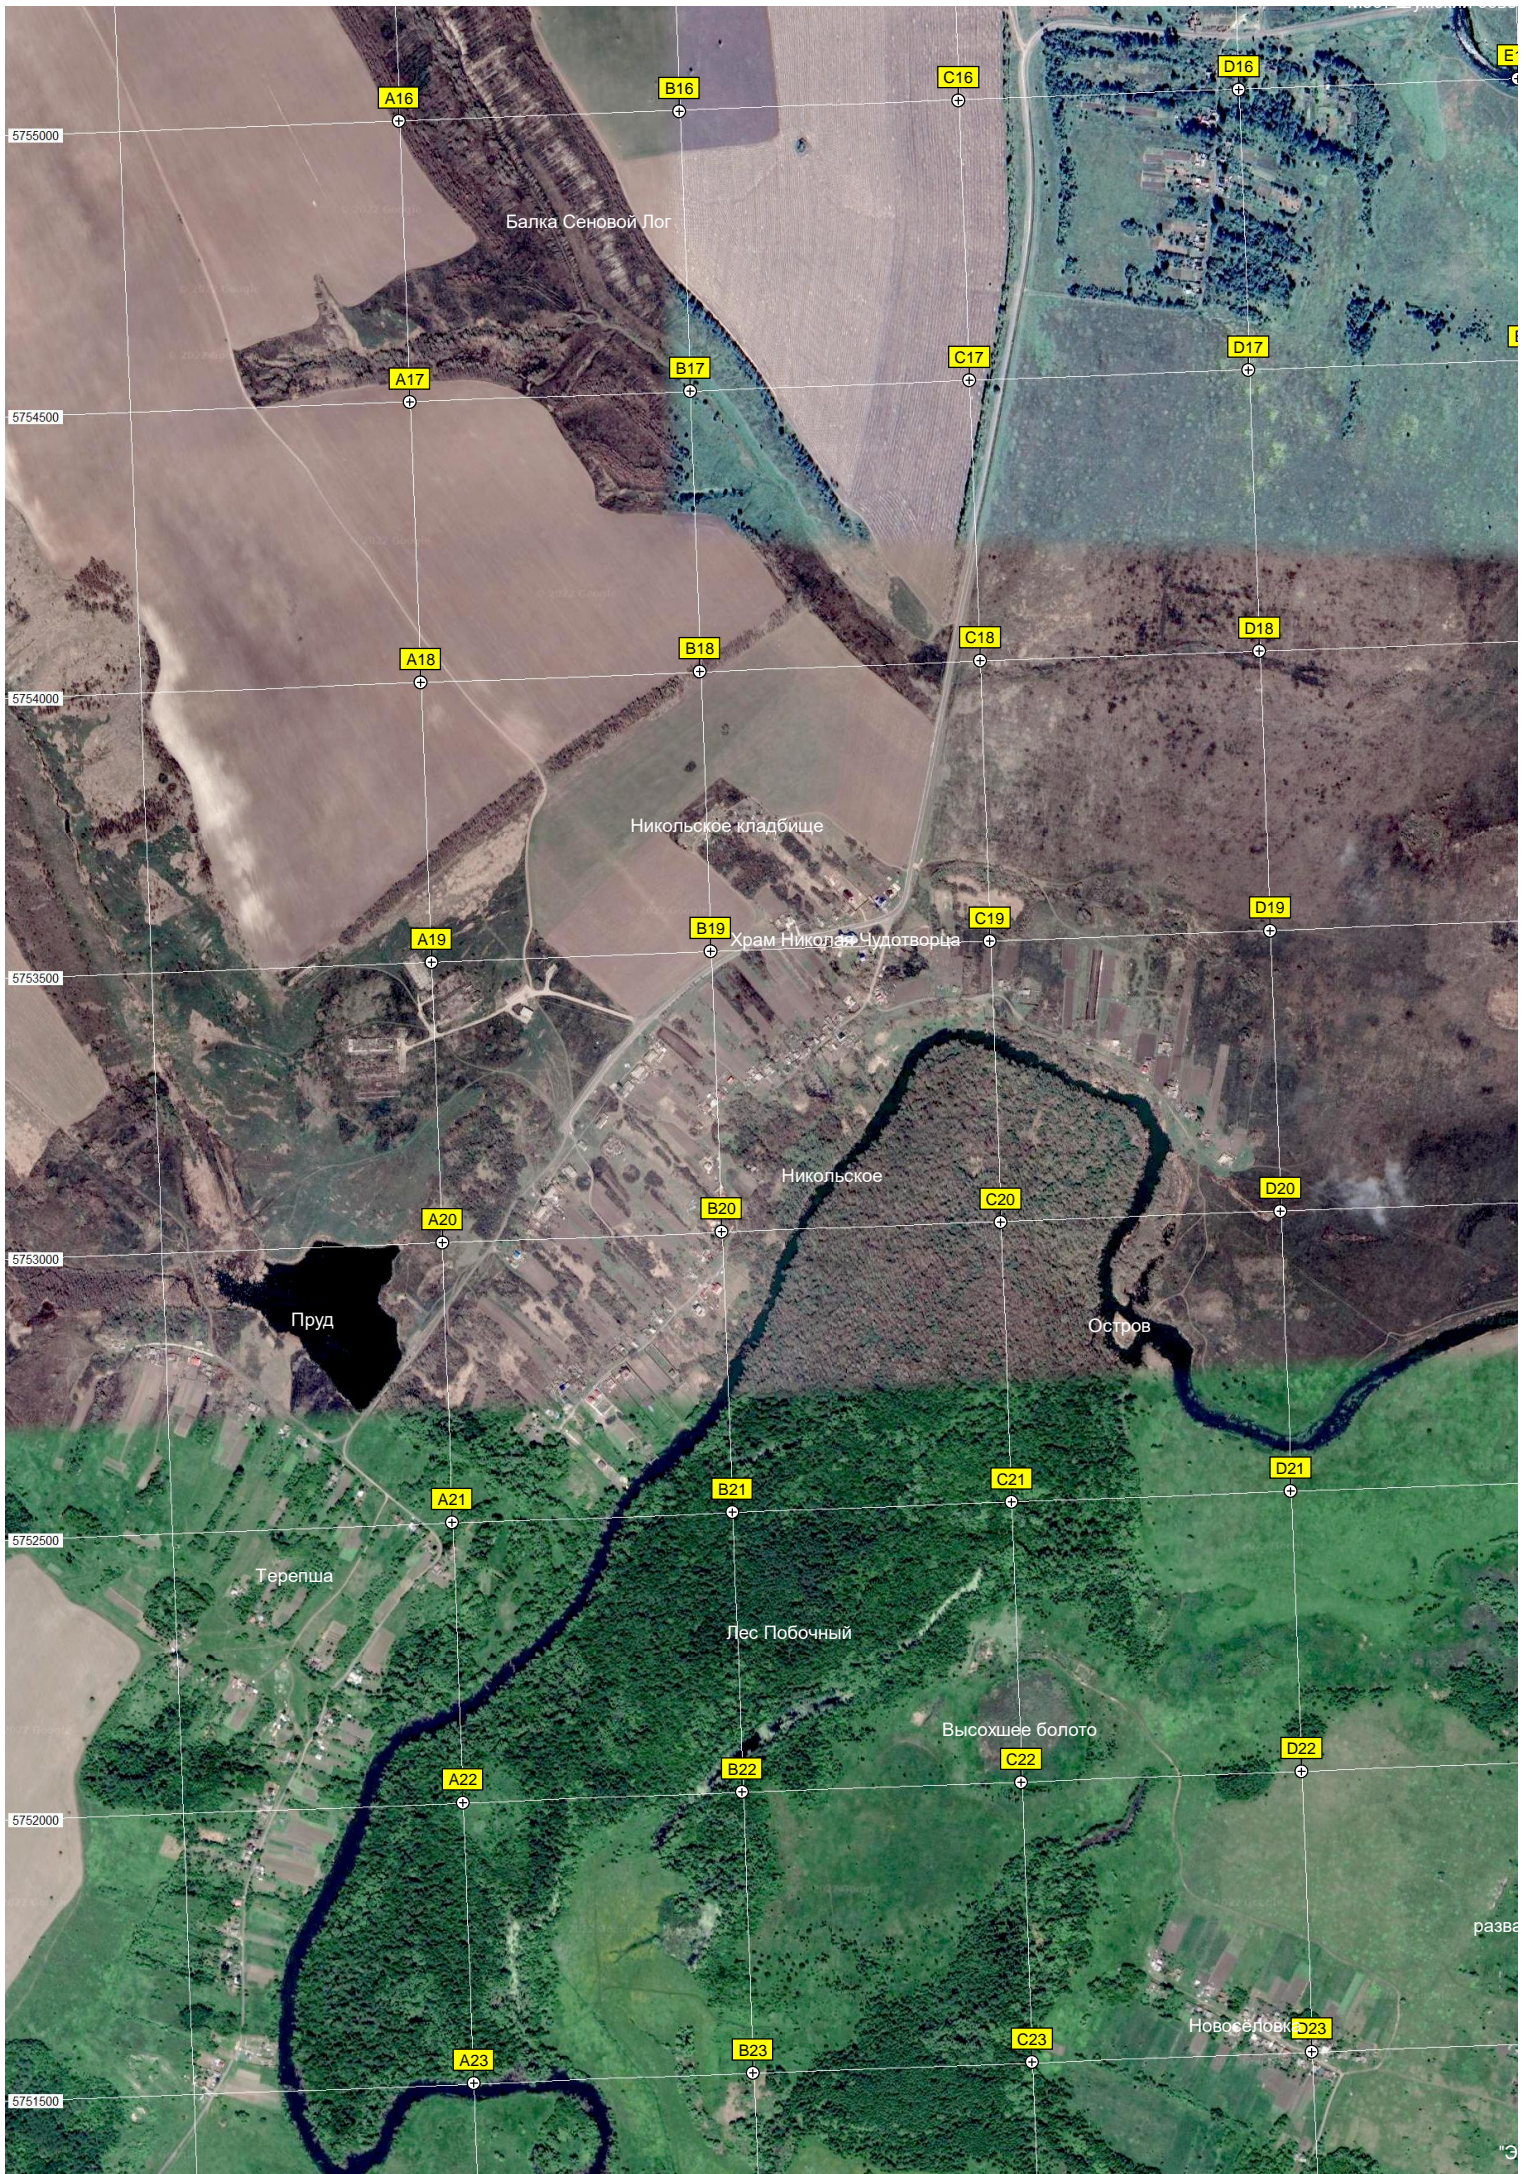

Урочище Макеевский Лог

Прилель

Урочище Макаровец

Пруд

городище

Переверзево

Кладбище

Шумская

N16

O16

Балка Сеновой Лог

Никольское кладбище

Храм Николая Чудотворца

Никольское

Пруд

Терепша

Лес Побочный

Высохшее болото

Остров

Новоселовка

A16

B16

C16

D16

Пастбище

Территория школы

Жерновец

Лес Староверский

ж.д. переезд

Курган

Луг Выгон

Пруд