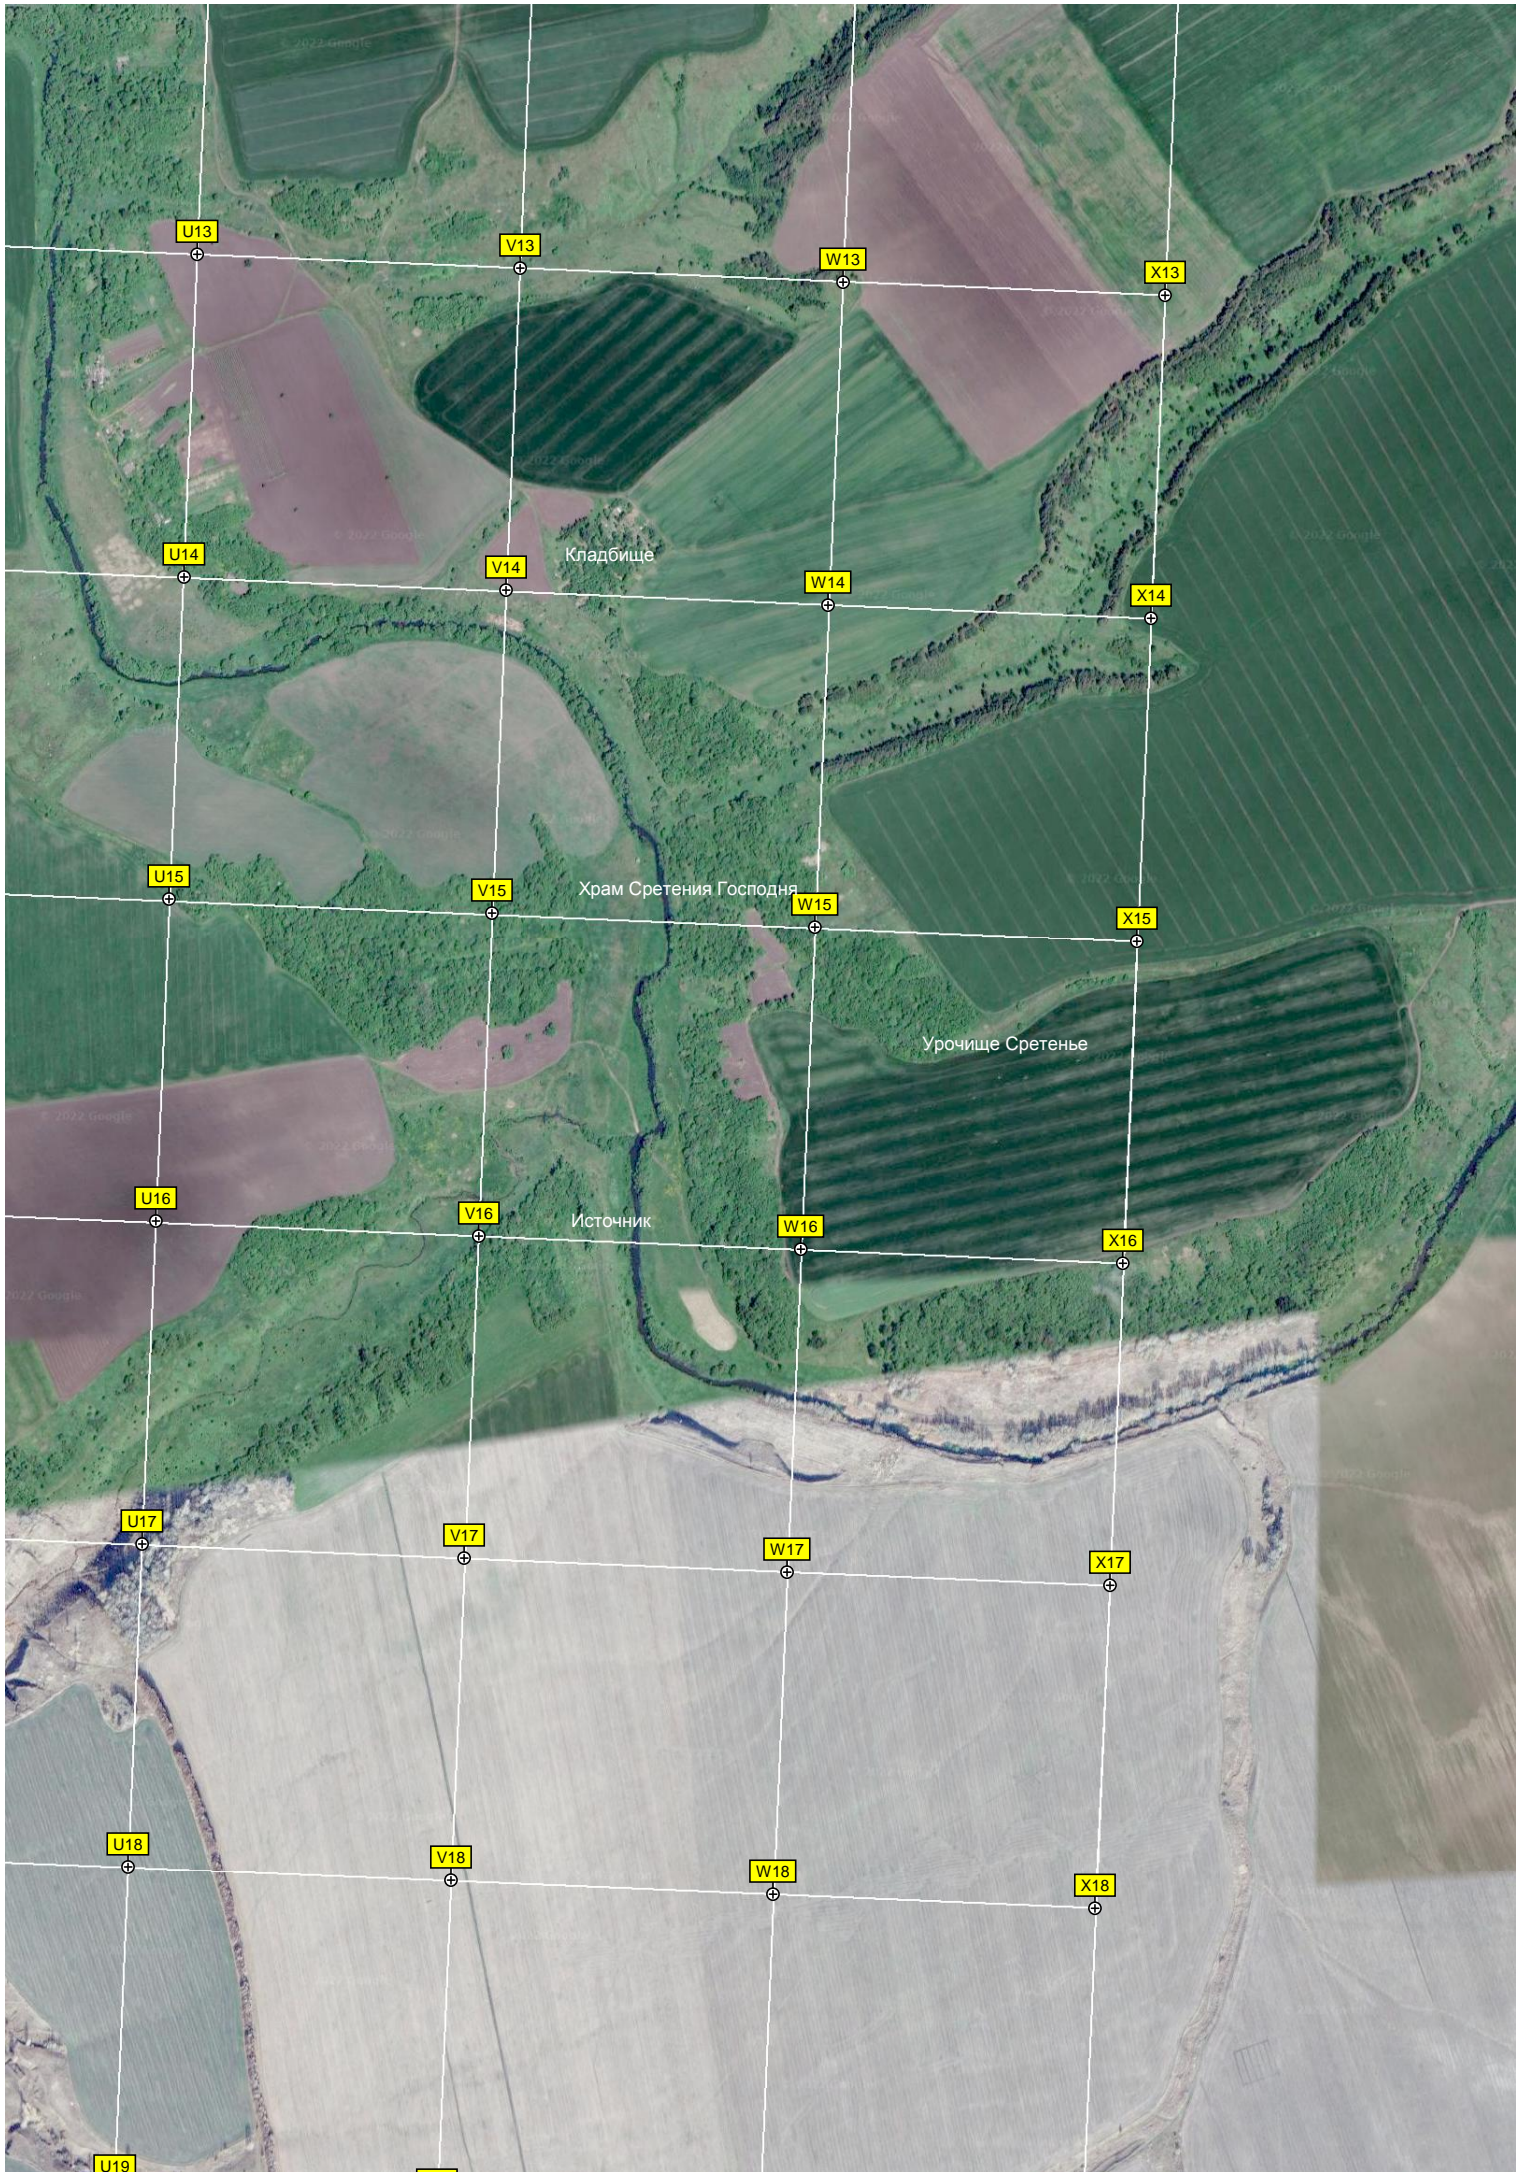

H19

I19

J19

K19

Полевой учебный центр Академии ФСО России

Лавровское озеро

Трансформаторная подстанция

Детская деревня SOS

Лавровская средняя школа

Территория храма Преображения Господня в Лаврово

Кладбище

Клуб

Детский сад № 13

ул. 8 Марта, 4

ул. 8 Марта, 14

Мастерская

Склад

Бывший песчаный карьер

G20

H20

I20

J20

K20

G21