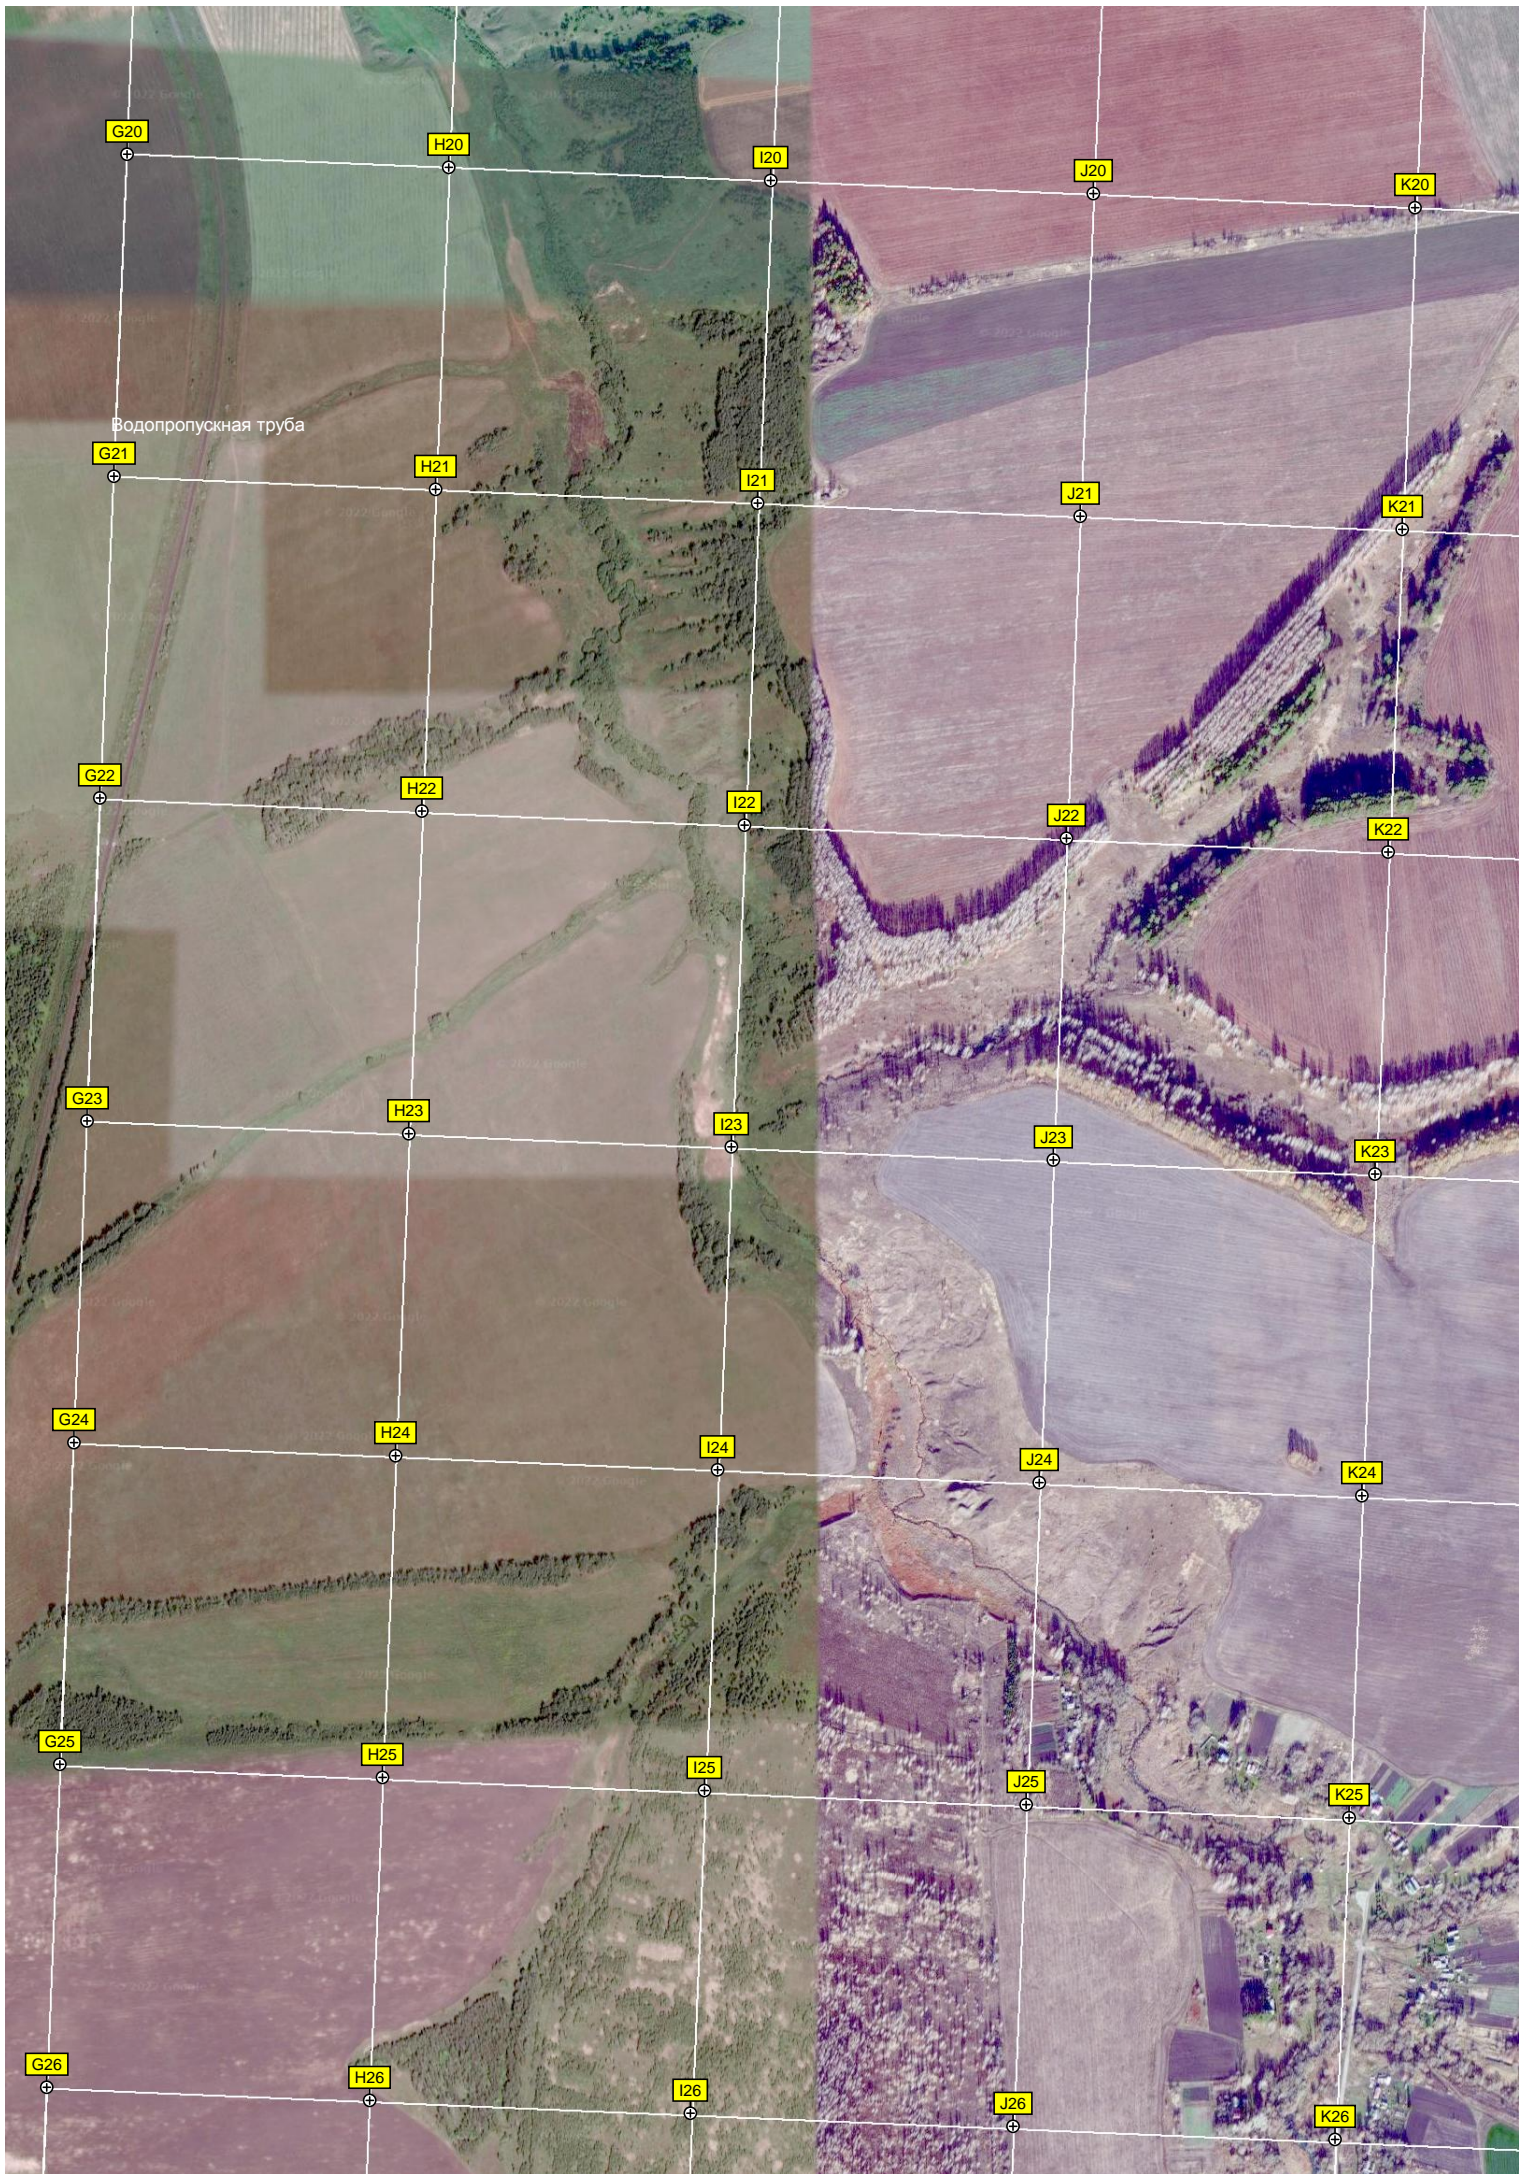

G20

H20

I20

J20

K20

G21

H21

I21

J21

K21

G22

H22

I22

J22

K22

G23

H23

I23

J23

K23

G24

H24

I24

J24

K24

G25

H25

I25

J25

K25

G26

H26

I26

J26

K26

Водопропускная труба