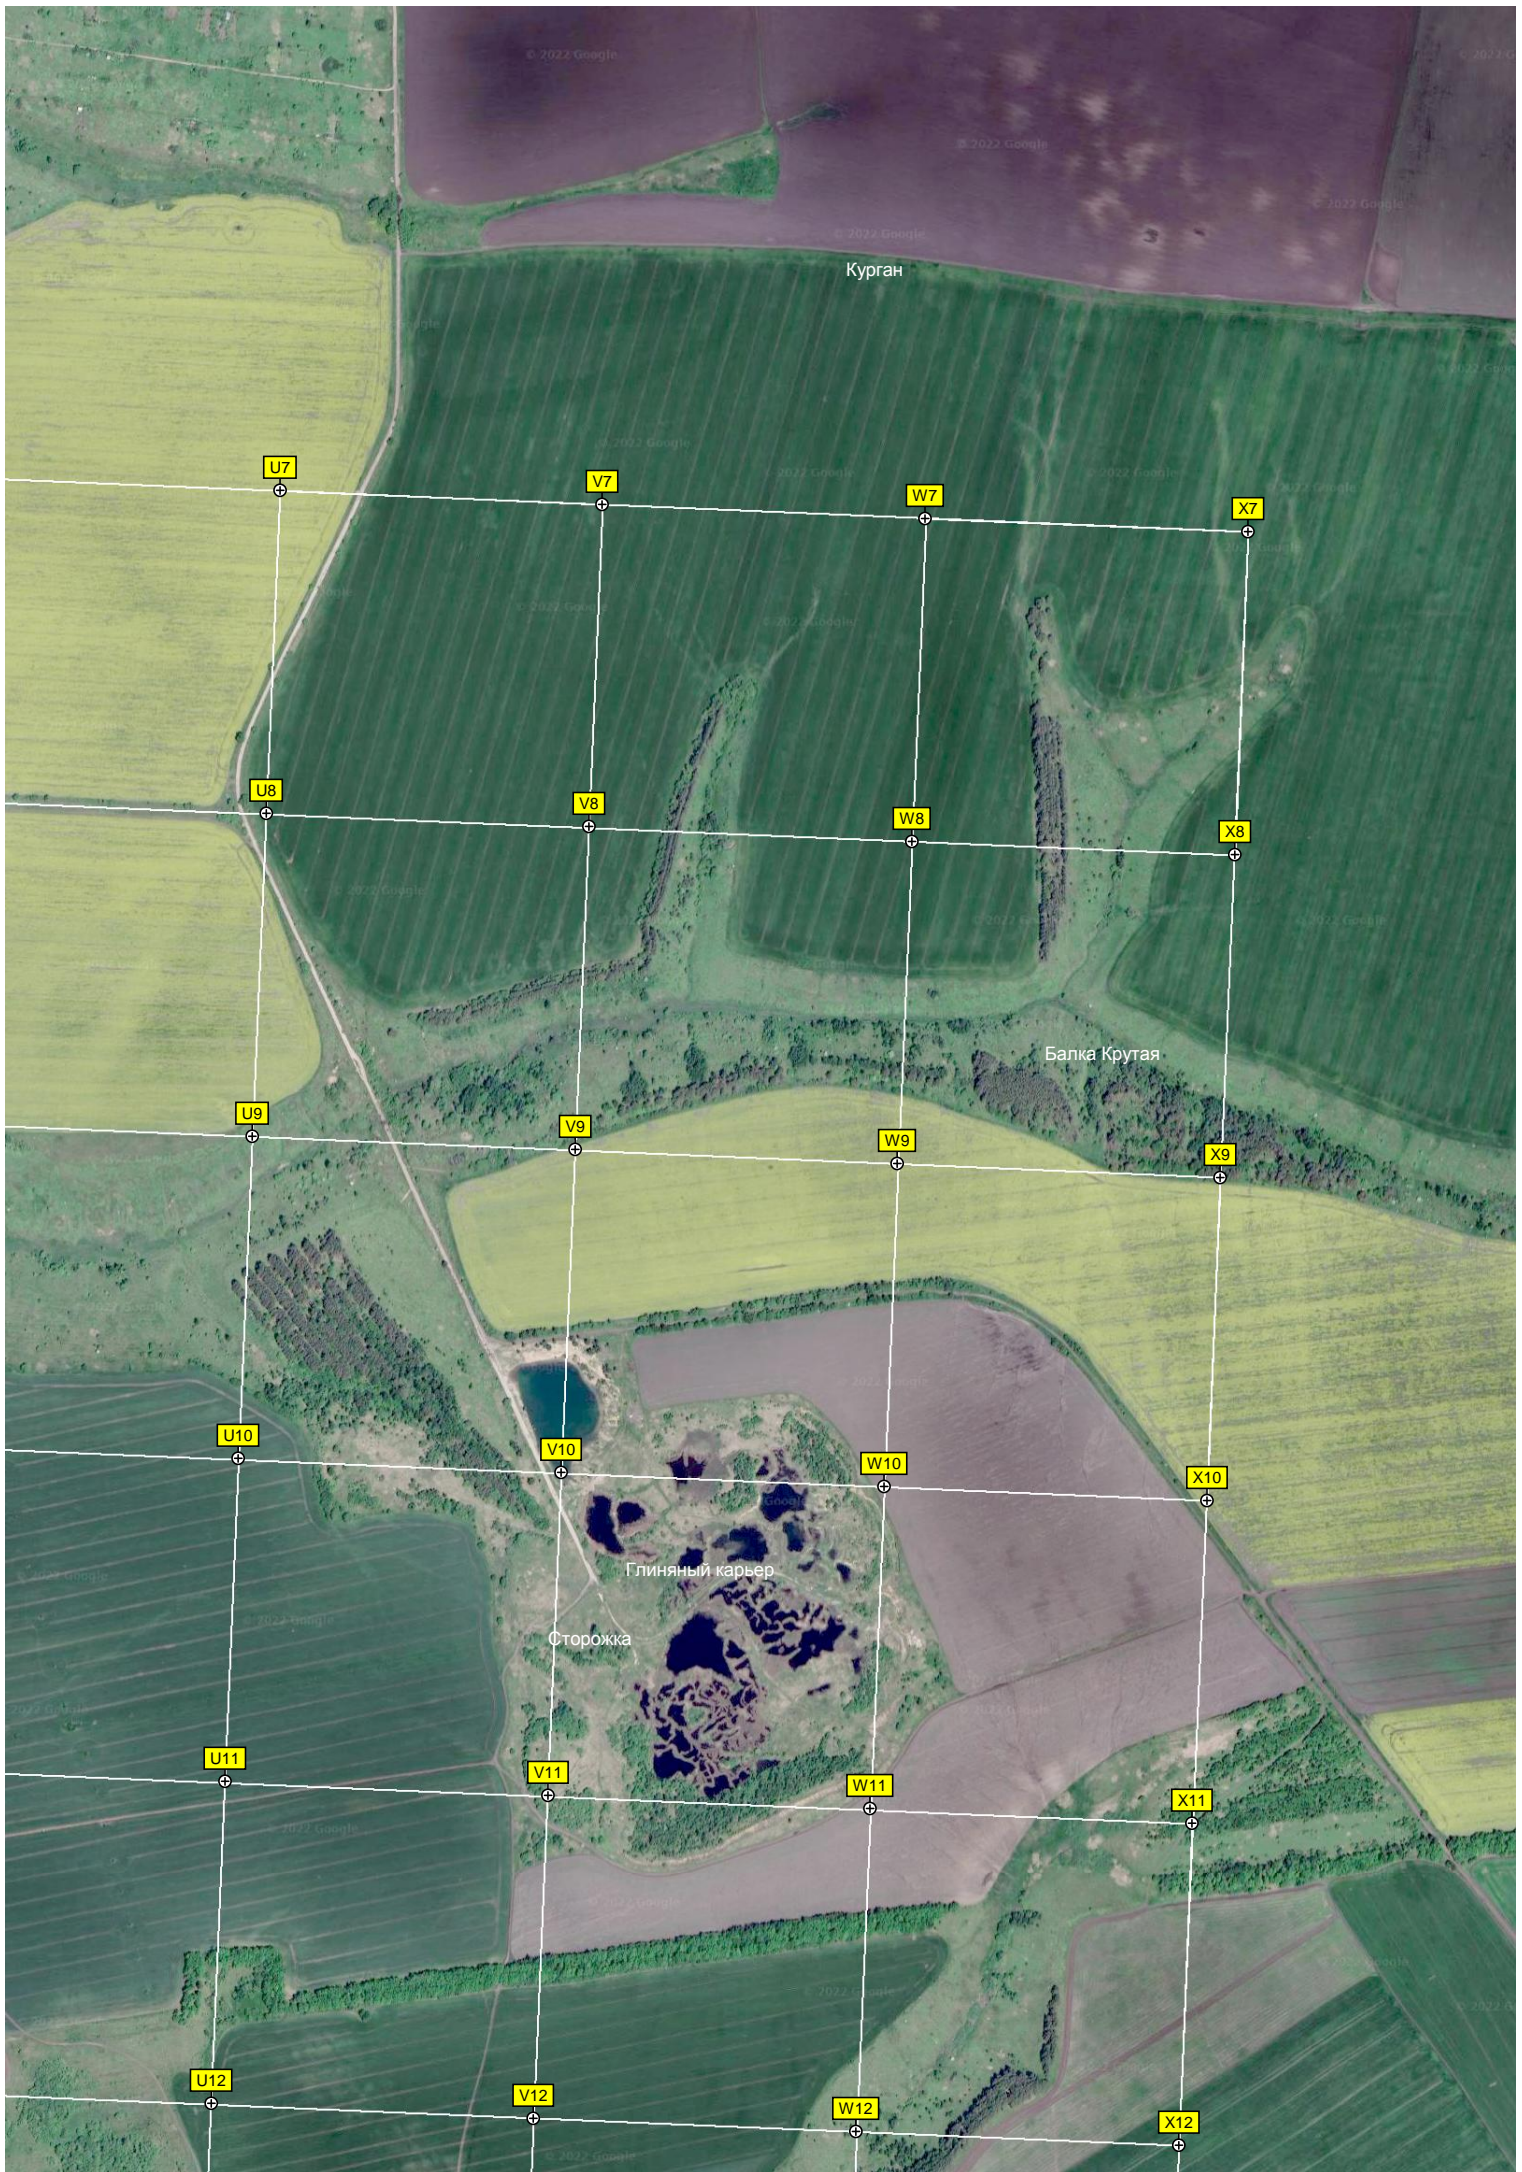

P11

Q11

R11

S11

T11

авт. мост

Святой источник

Нижний Хутор

P12

Q12

R12

S12

T12

Большая Фоминка

ж/д. путепровод

Конечная остановка автобуса «Фоминки»
Малая Фоминка

H19

I19

J19

K19

Полевой учебный центр Академии ФСО России

Лавровское озеро

Трансформаторная подстанция

Детская деревня SOS