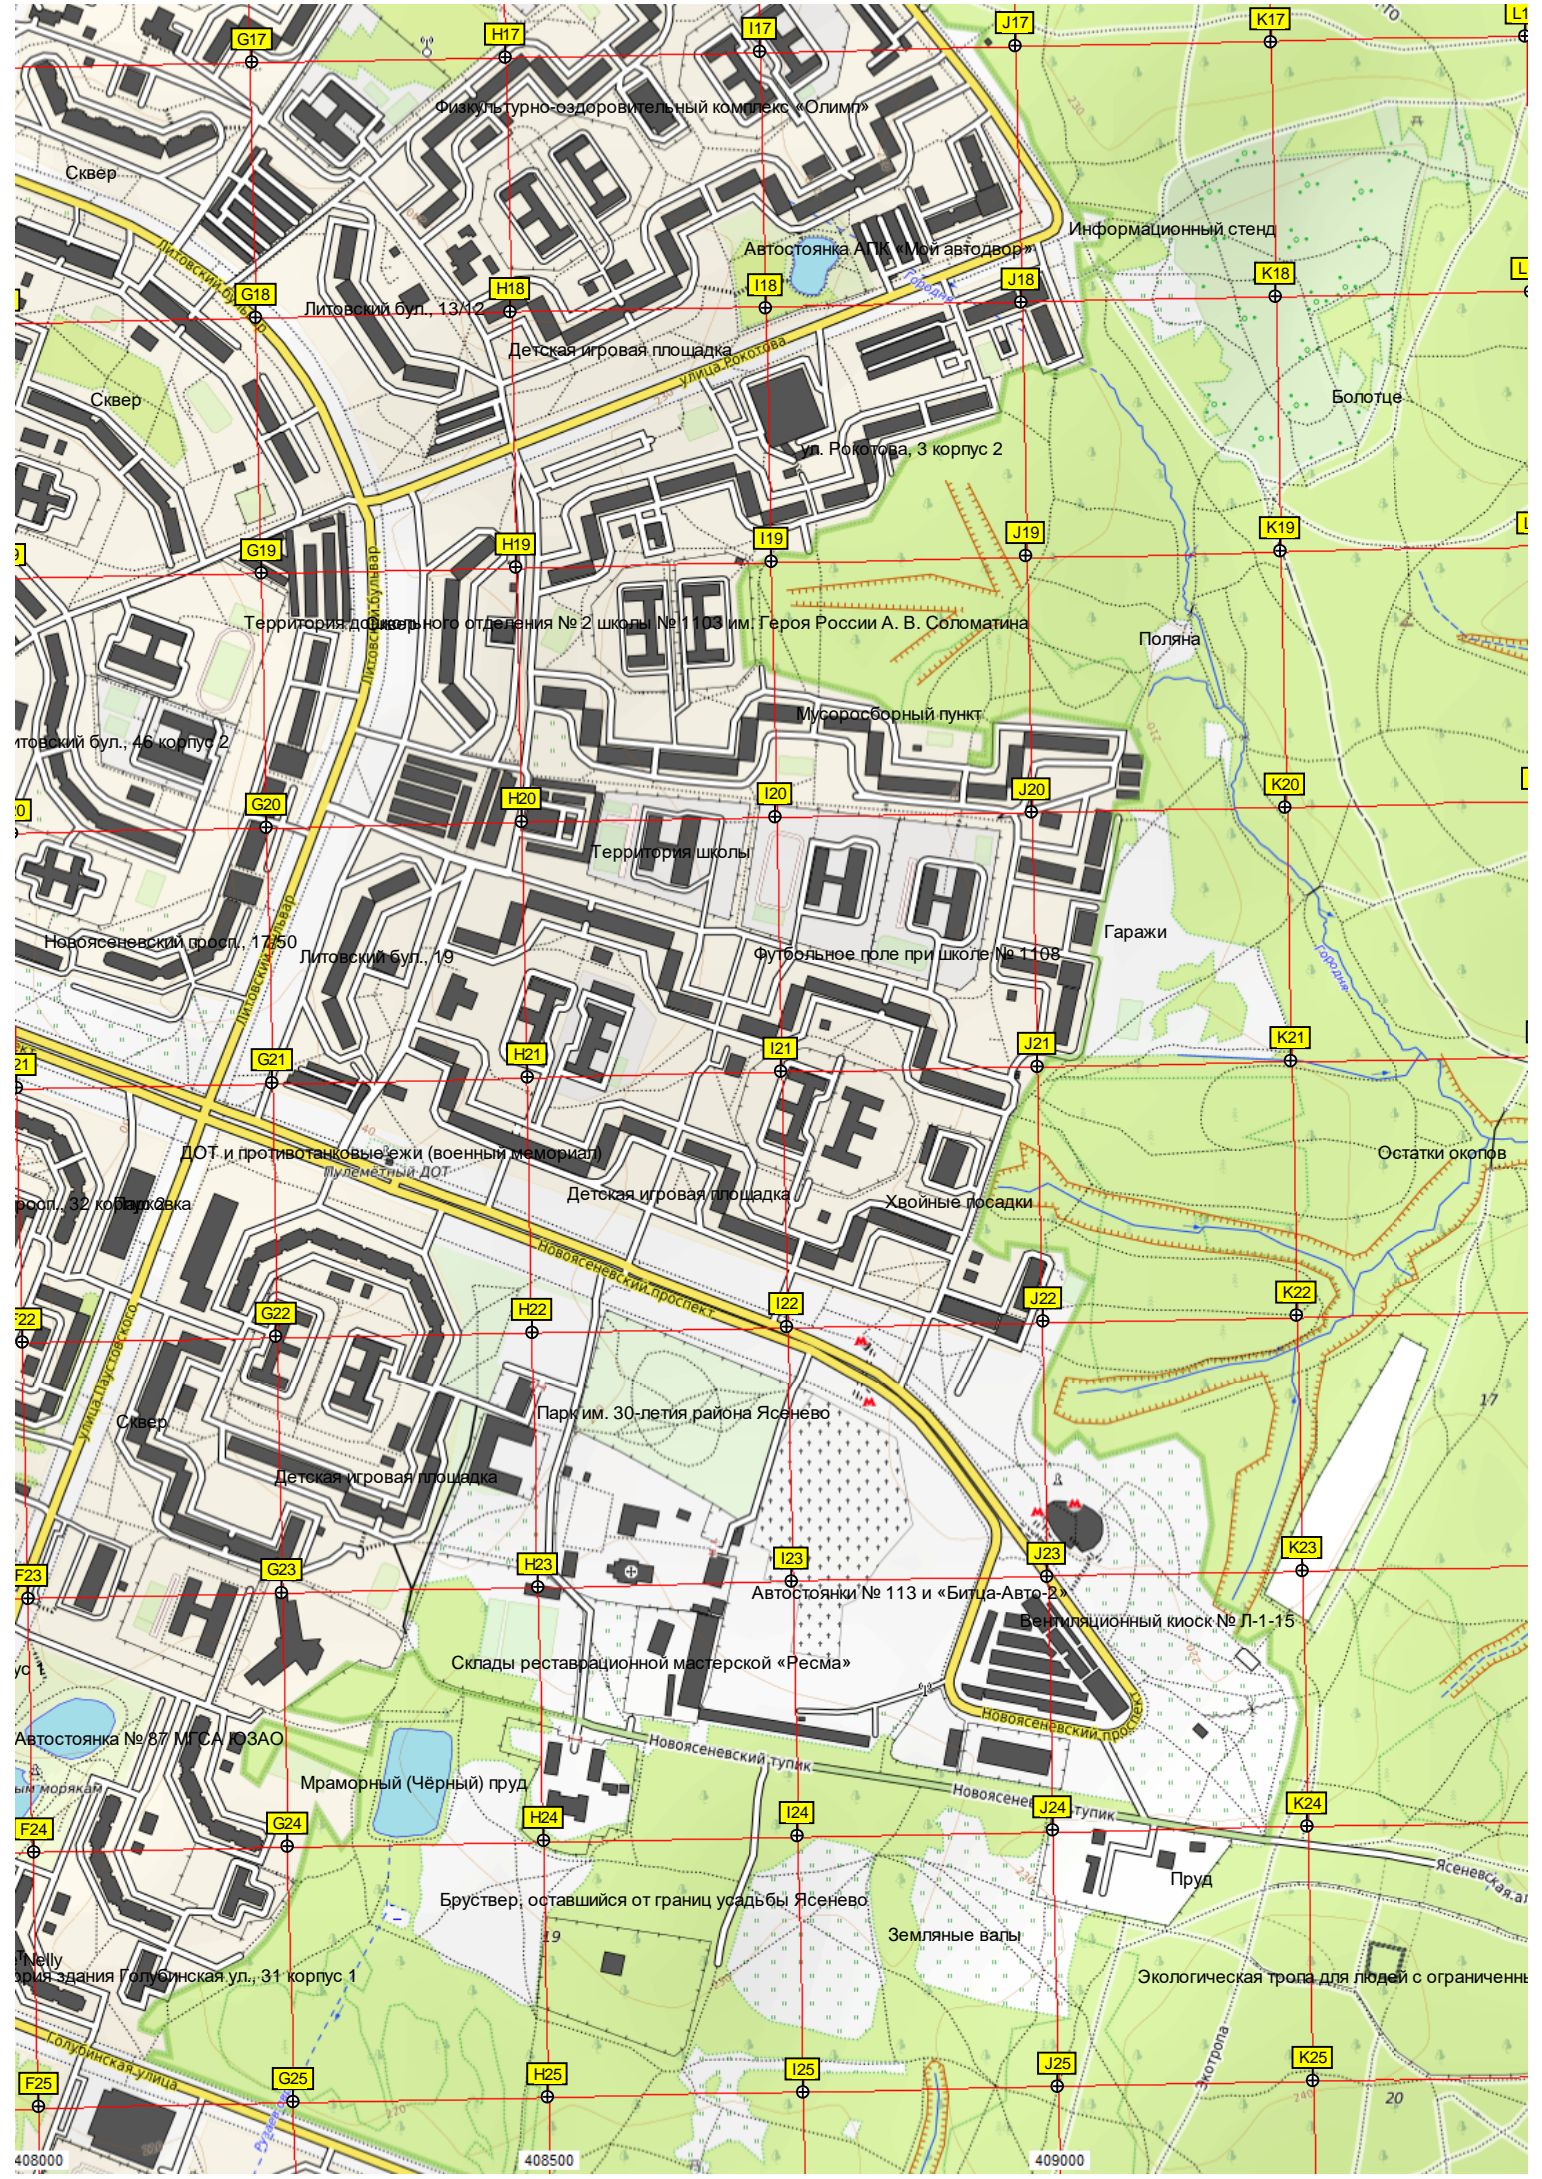

Физкультурно-оздоровительный комплекс «Олимп»

Сквер

Автостоянка АПК «Мой автодвор»

Информационный стенд

Литовский бул., 13/12

Детская игровая площадка

улица Рокотова

ул. Рокотова, 3 корпус 2

Болотце

Территория дошкольного отделения № 2 школы № 1103 им. Героя России А. В. Соломатина

Поляна

Мусоросборный пункт

Литовский бул., 46 корпус 2

Территория школы

Гаражи

Новосенеvский просп., 17/50

Литовский бул., 19

Футбольное поле при школе № 1103

ДОТ и противотанковые ежи (военный мемориал)

бульв., 32 корпус 2

Детская игровая площадка

Хвойные посадки

Остатки окопов

бульв., 32 корпус 2

Парк им. 30-летия района Ясенево

Детская игровая площадка

Автостоянки № 113 и «Битца-Авто-2»

Вентиляционный киоск № Л-1-15

Склады реставрационной мастерской «Ресма»

Автостоянка № 87 МГСА ЮЗАО

Мраморный (Чёрный) пруд

Новосенеvский тупик

Новосенеvский тупик

Пруд

Бруствер, оставшийся от границ усадьбы Ясенево

Земляные валы

Экологическая тропа для людей с ограниченными возможностями

Здание Голубинская ул., 31 корпус 1

408000

408500

409000