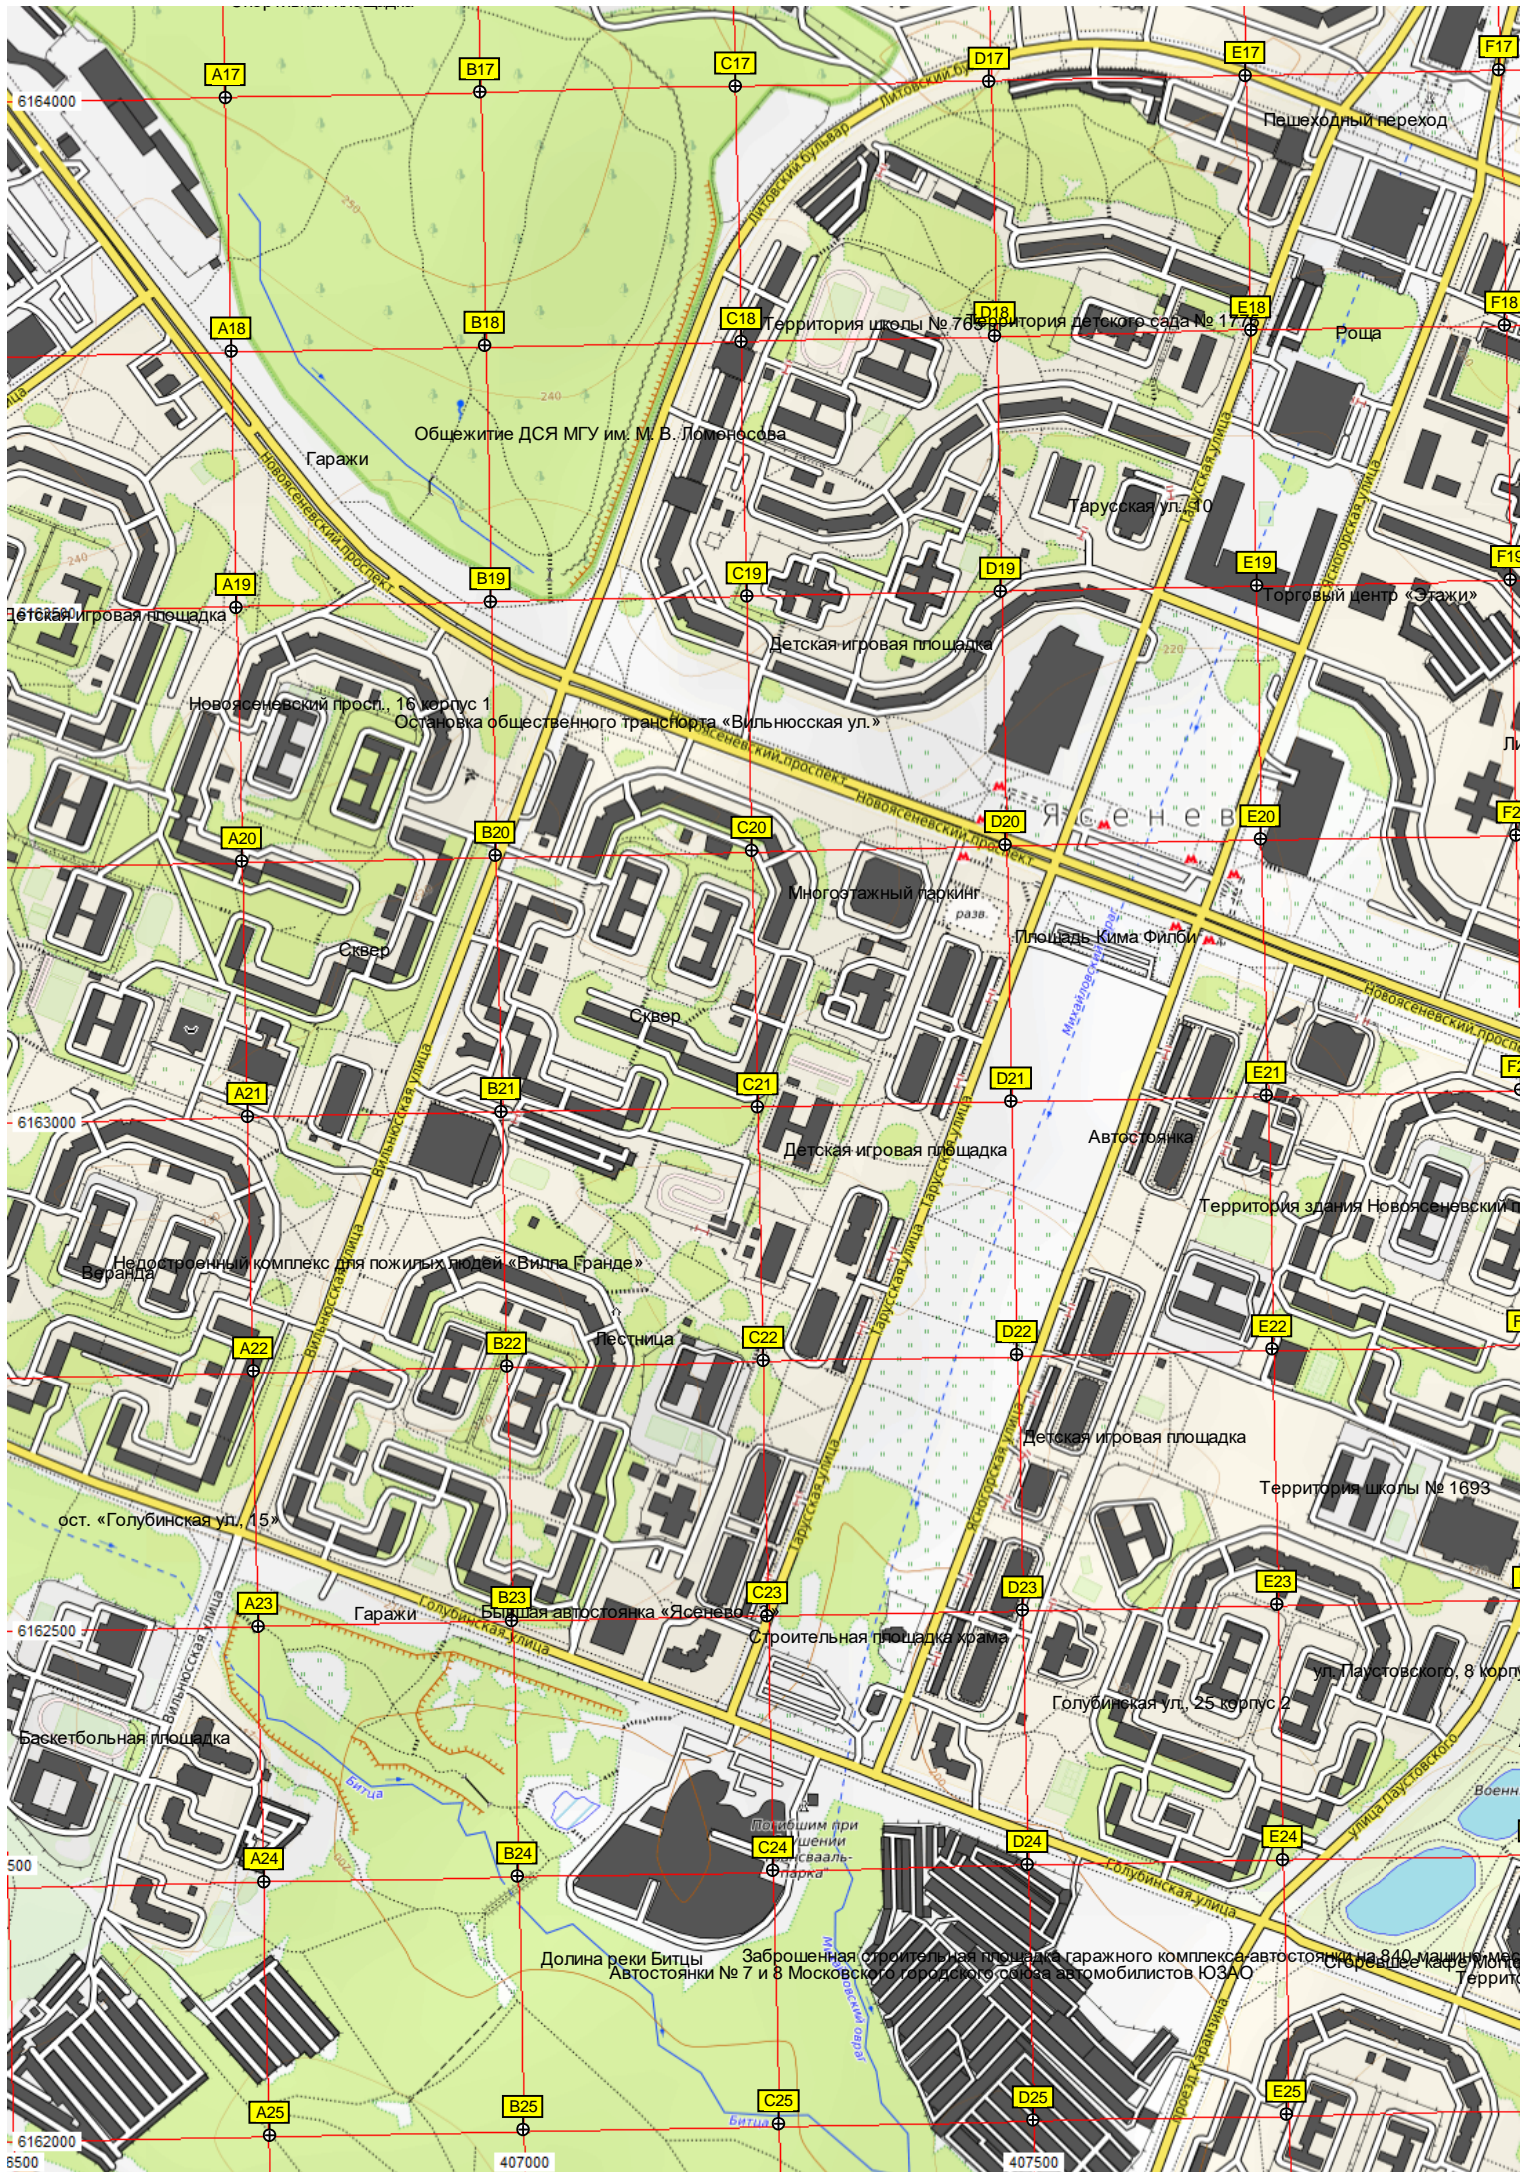

6164000

6163000

6162500

6162000

6500

A17

B17

C17

D17

E17

F17

A18

B18

C18

D18

E18

F18

A19

B19

C19

D19

E19

F19

A20

B20

C20

D20

E20

F20

A21

B21

C21

D21

E21

F21

A22

B22

C22

D22

E22

F22

A23

B23

C23

D23

E23

F23

A24

B24

C24

D24

E24

F24

A25

B25

C25

D25

E25

F25

ост. «Голубинская ул., 15»

Заброшенная строительная площадка гаражного комплекса автостоянки на 840 машин МПС
Автостоянки № 7 и 8 Московского городского совета автомобилистов Ю3АО

407000

407500