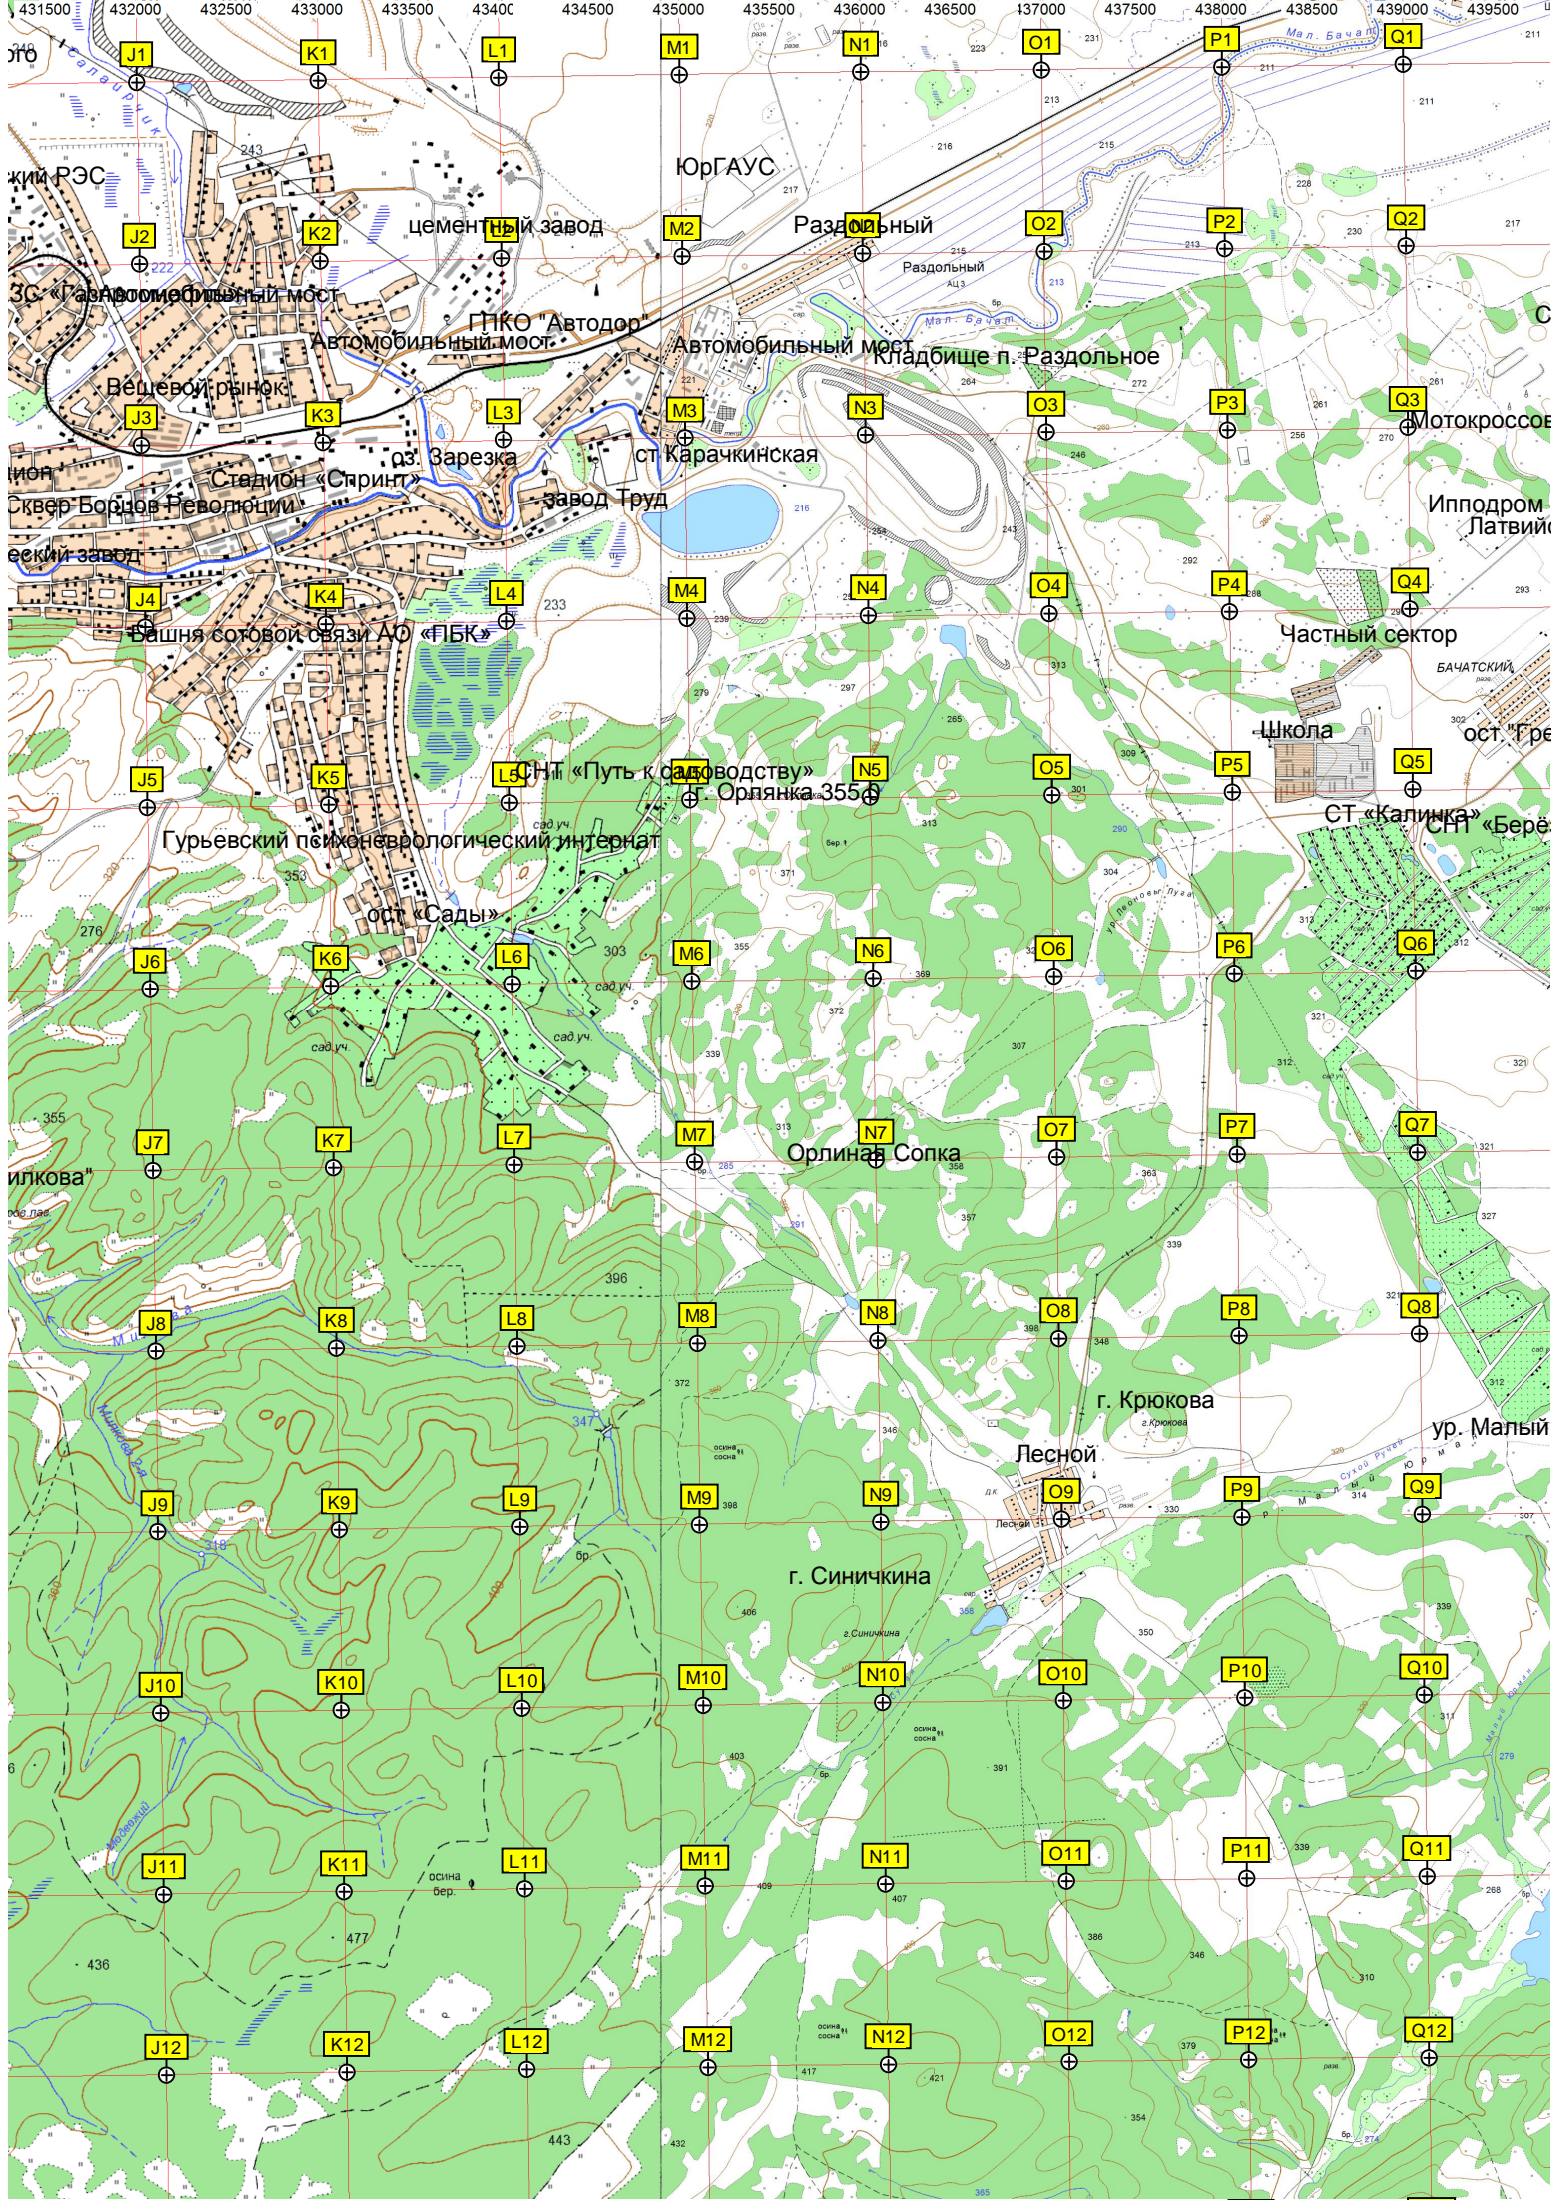

Малая Салаирка

ГУРЬЕВСК

лагерь "Молодёжный"

Детский лагерь им. Гагарина

База отдыха «Алые Паруса»

Салаир

Гавриловка

ст. Гавриловка

Надпись «Салаир»

Салаир

САЛАИР

Белые пески

г. Золотая и г. Золотая г.

Лесное оз.

R13

S13

Средняя г. Каменушка

Бывш лагерь «Светлый клк»

Старый щебеночный завод

Новый щебеночный завод

Частное подворье

ой почвы

Каменный Ключ

Елова