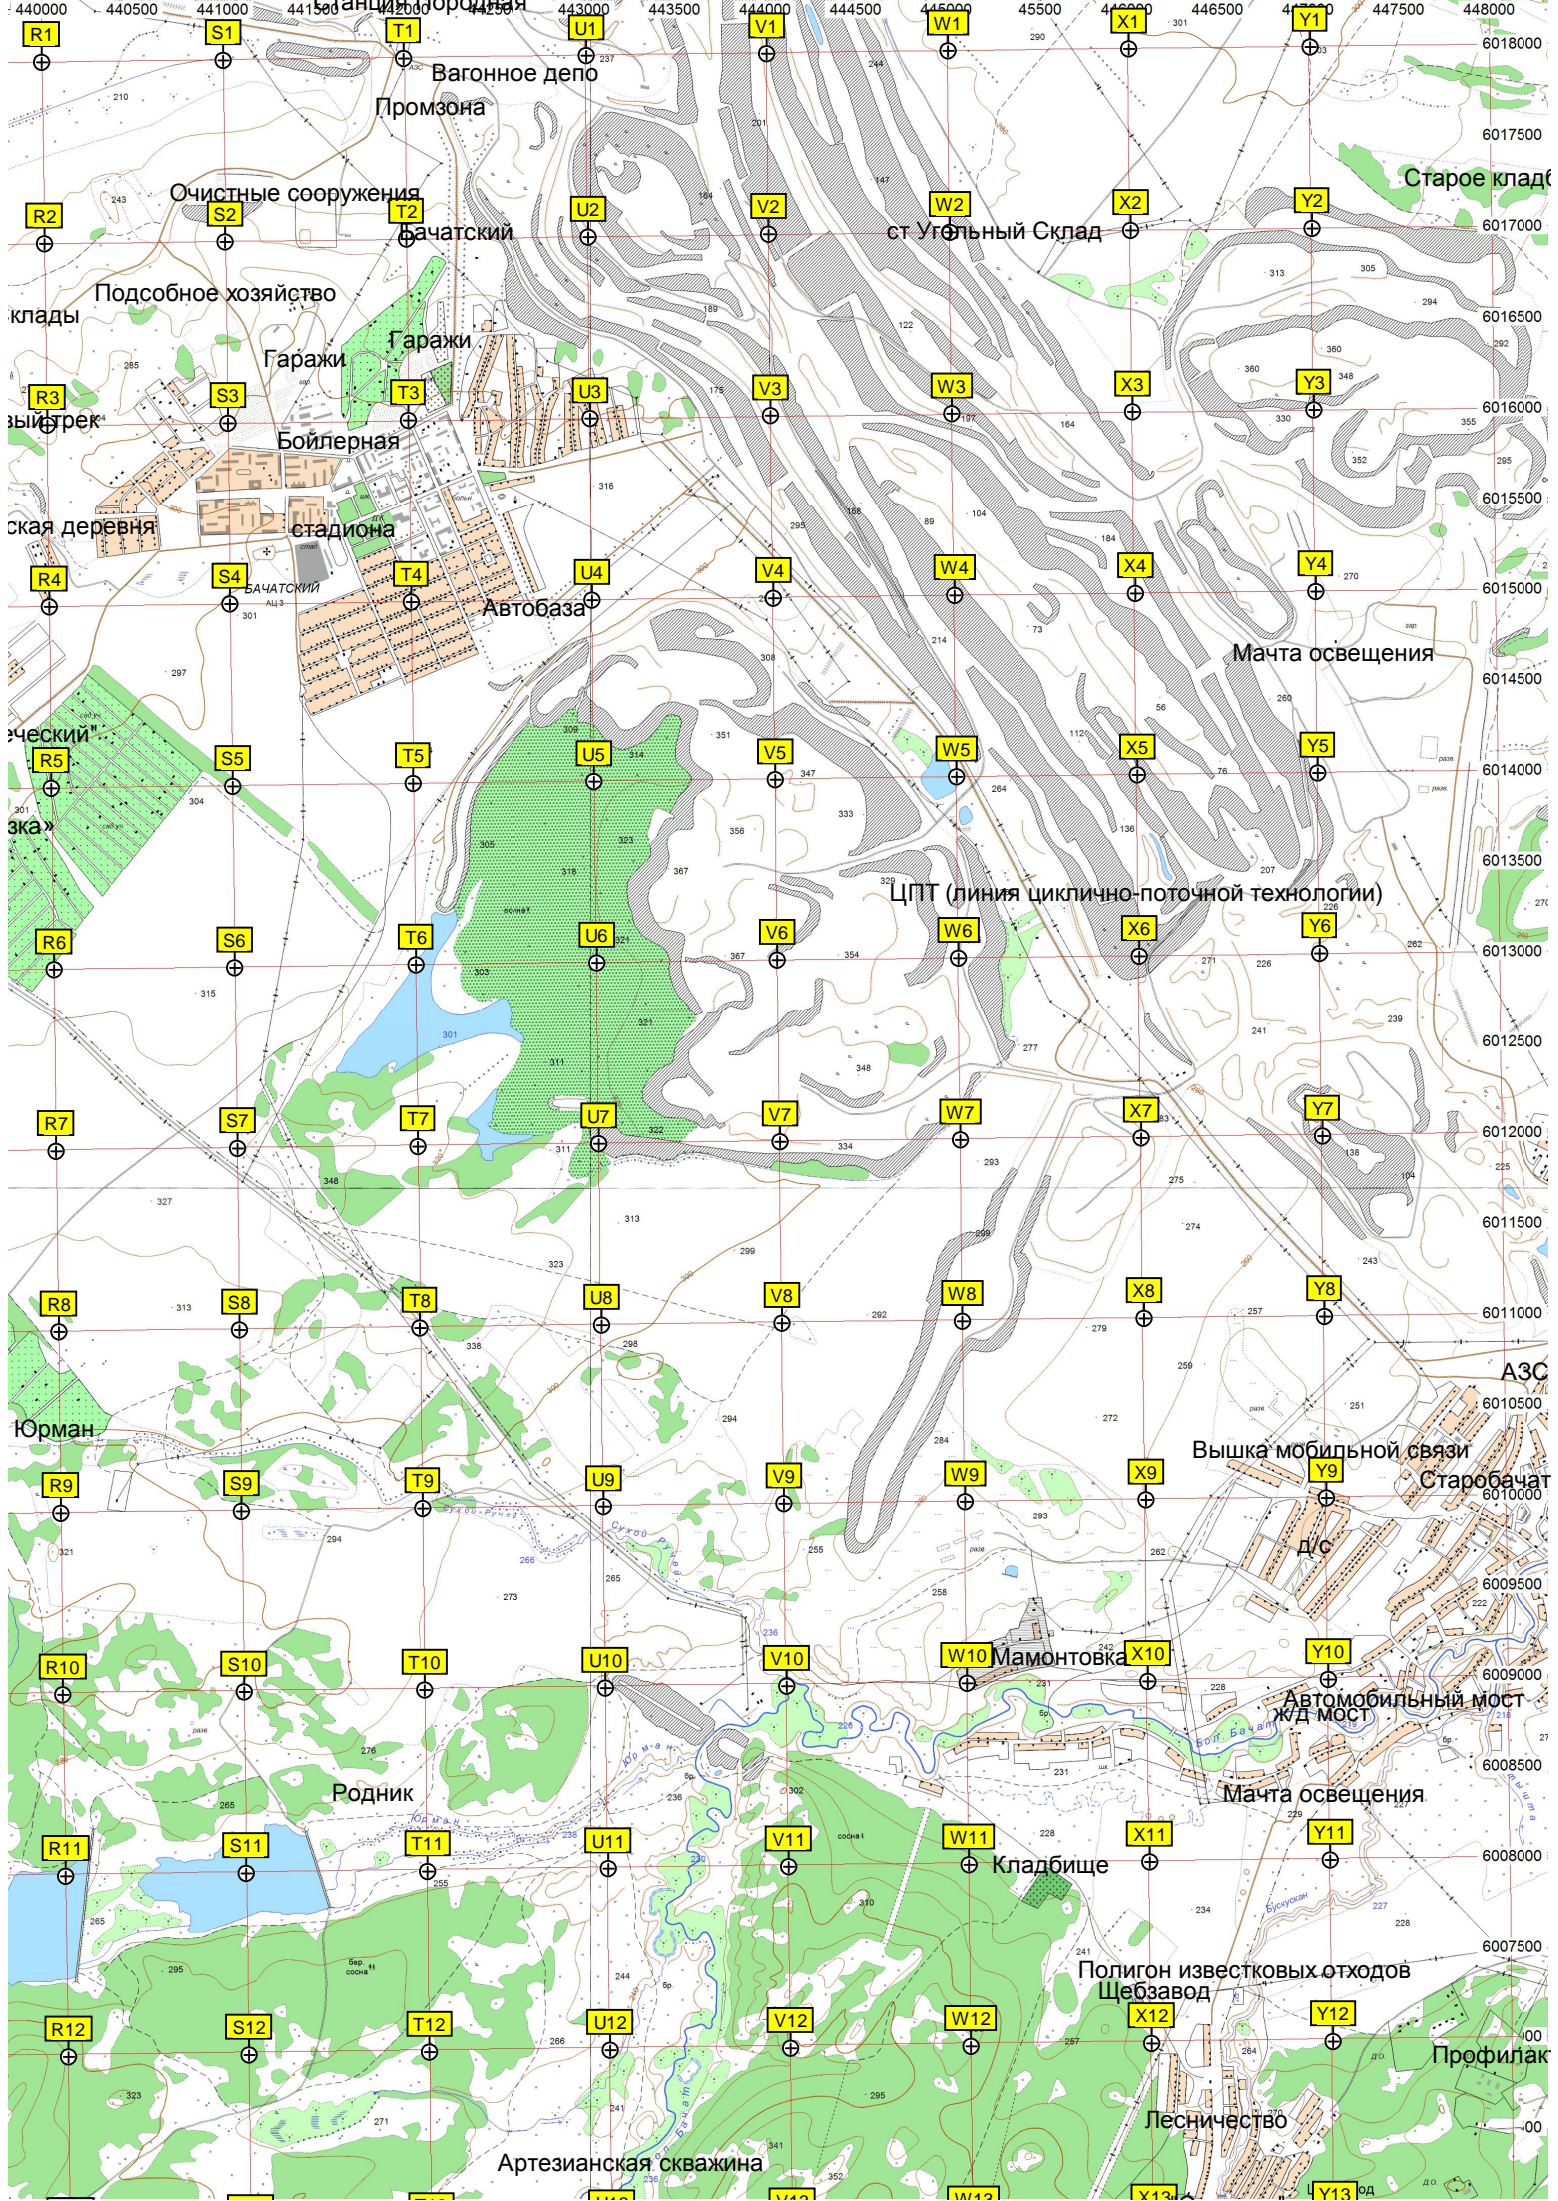

Малая Салаирка

ГУРЬЕВСК

лагерь "Молодёжный"

Детский лагерь им. Гагарина

База отдыха «Алые Паруса»

Салаир

Гавриловка

ст. Гавриловка

Надпись «Салаир»

Салаир

САЛАИР

Белые пески

г. Золотая и г. Золотая г.

Лесное оз.

R13

S13

Средняя г. Каменушка

Бывш лагерь «Светлый клк»

Старый щебеночный завод

Новый щебеночный завод

Частное подворье

ой почвы

Каменный Ключ

Елова