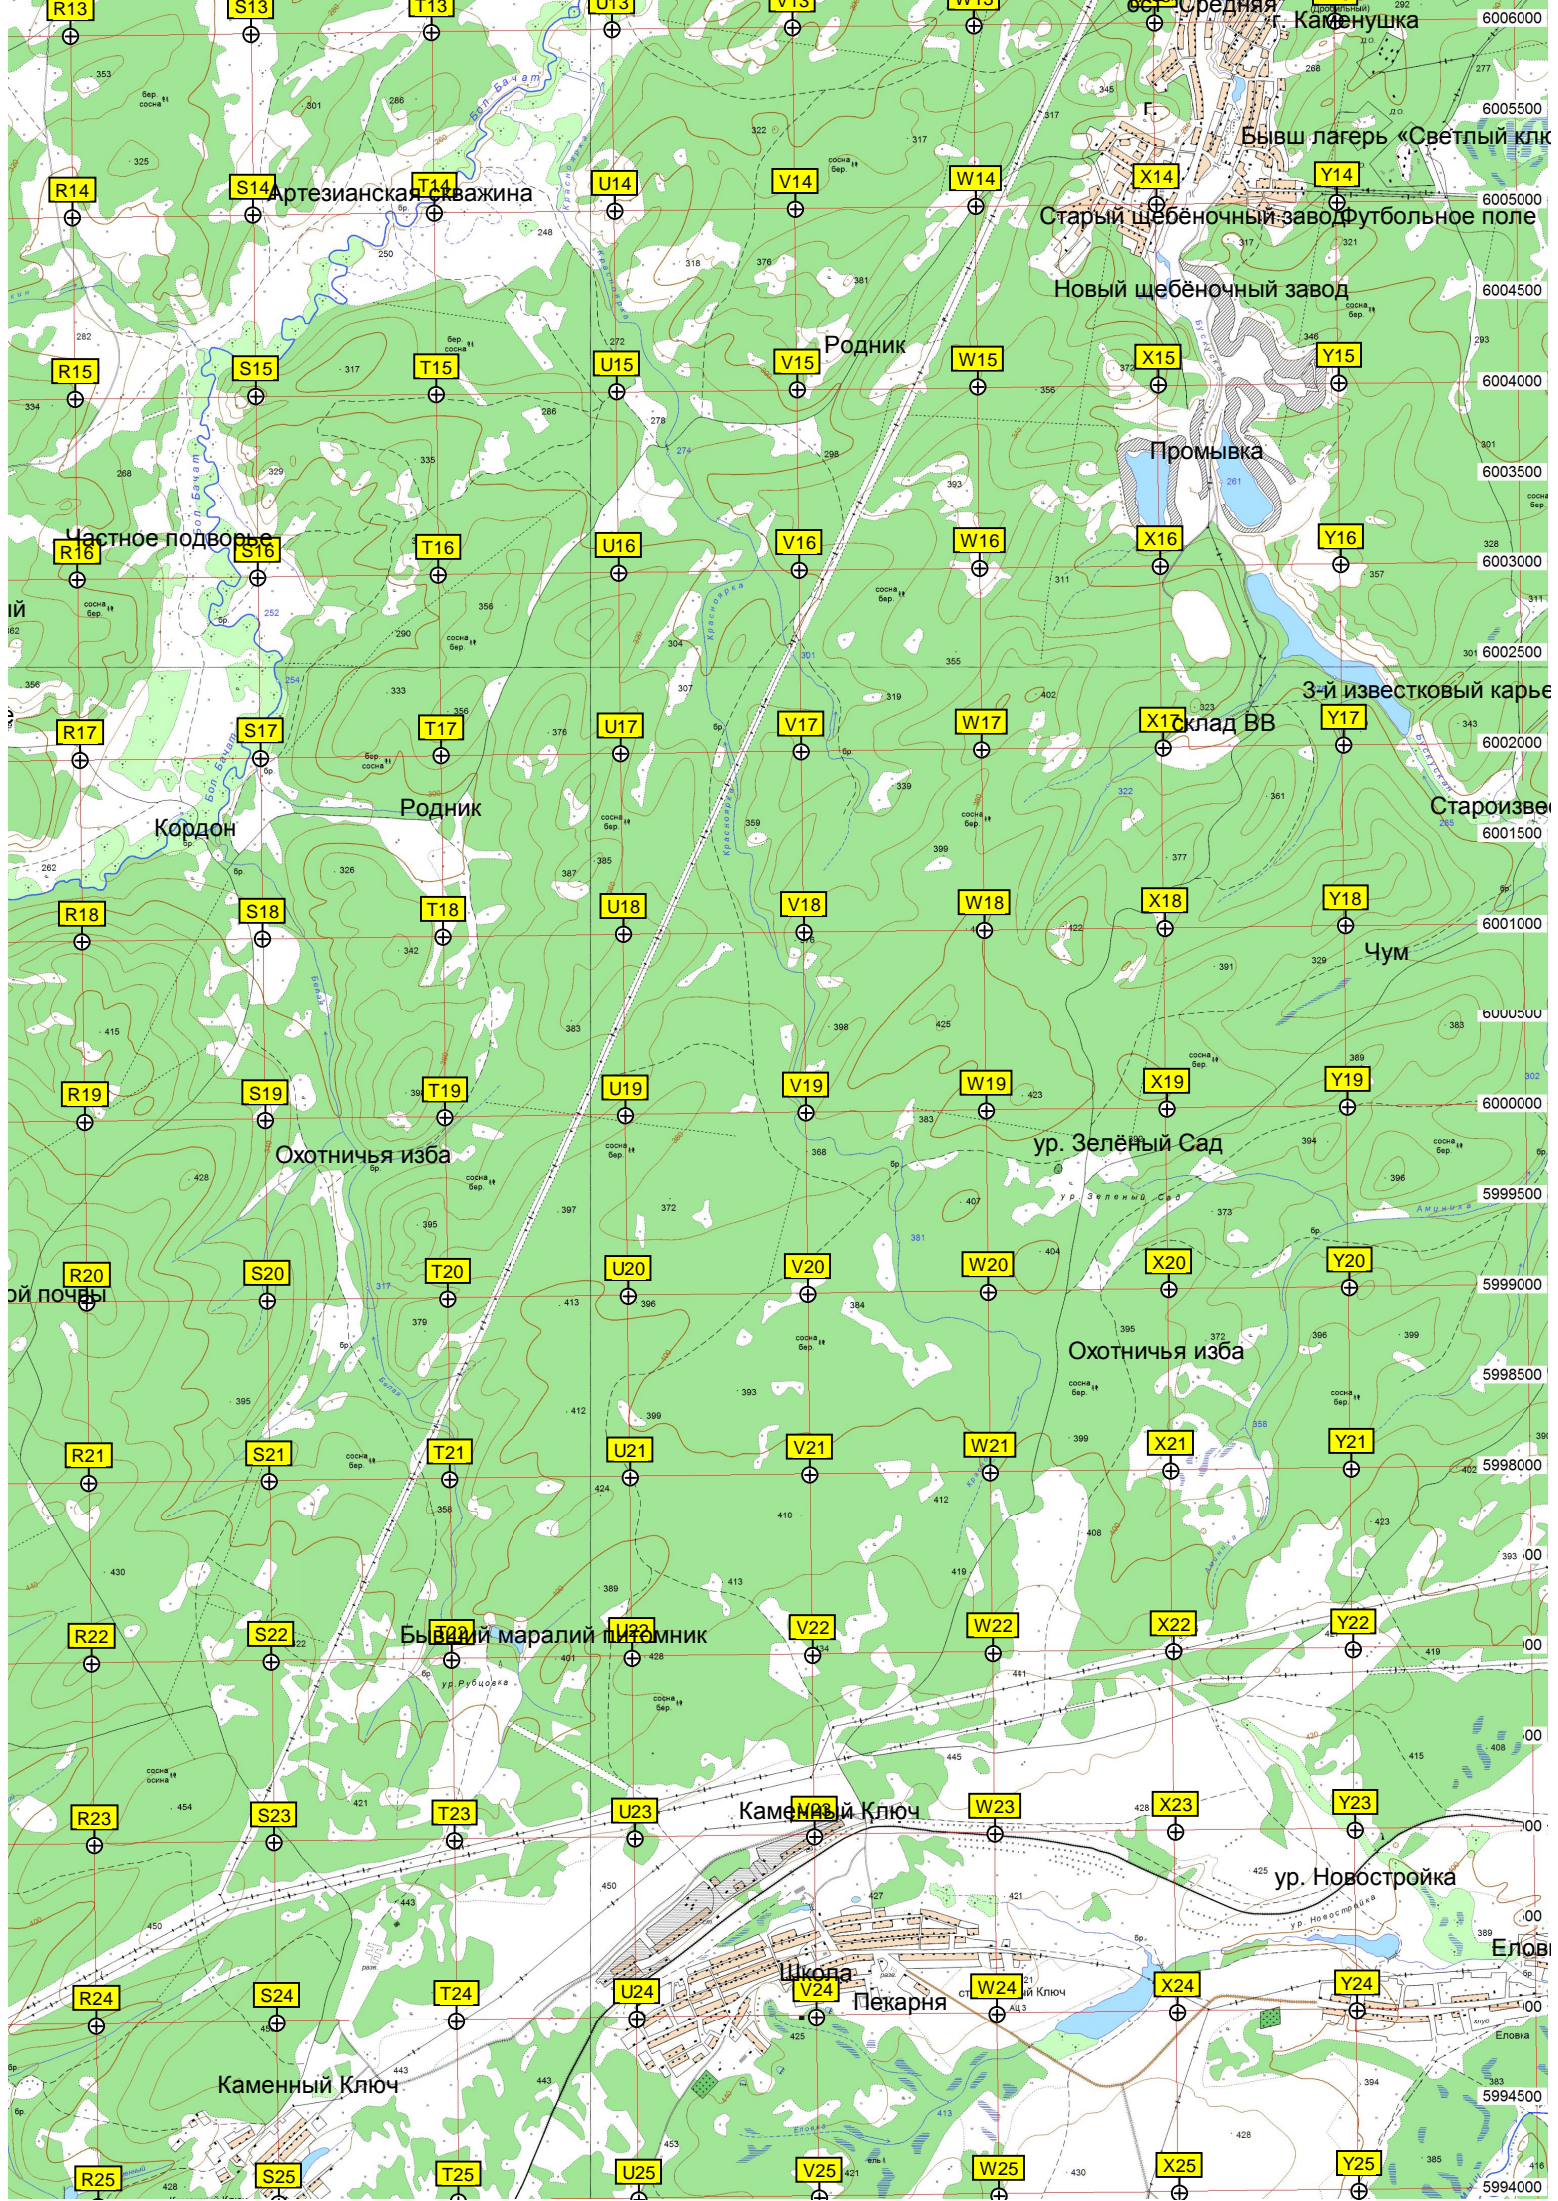

Малая Салаирка

ГУРЬЕВСК

лагерь "Молодёжный"

Детский лагерь им. Гагарина

База отдыха «Алые Паруса»

Салаир

Гавриловка

ст. Гавриловка

Надпись «Салаир»

Салаир

САЛАИР

Белые пески

г. Золотая и г. Золотая г.

Лесное оз.

R13

S13