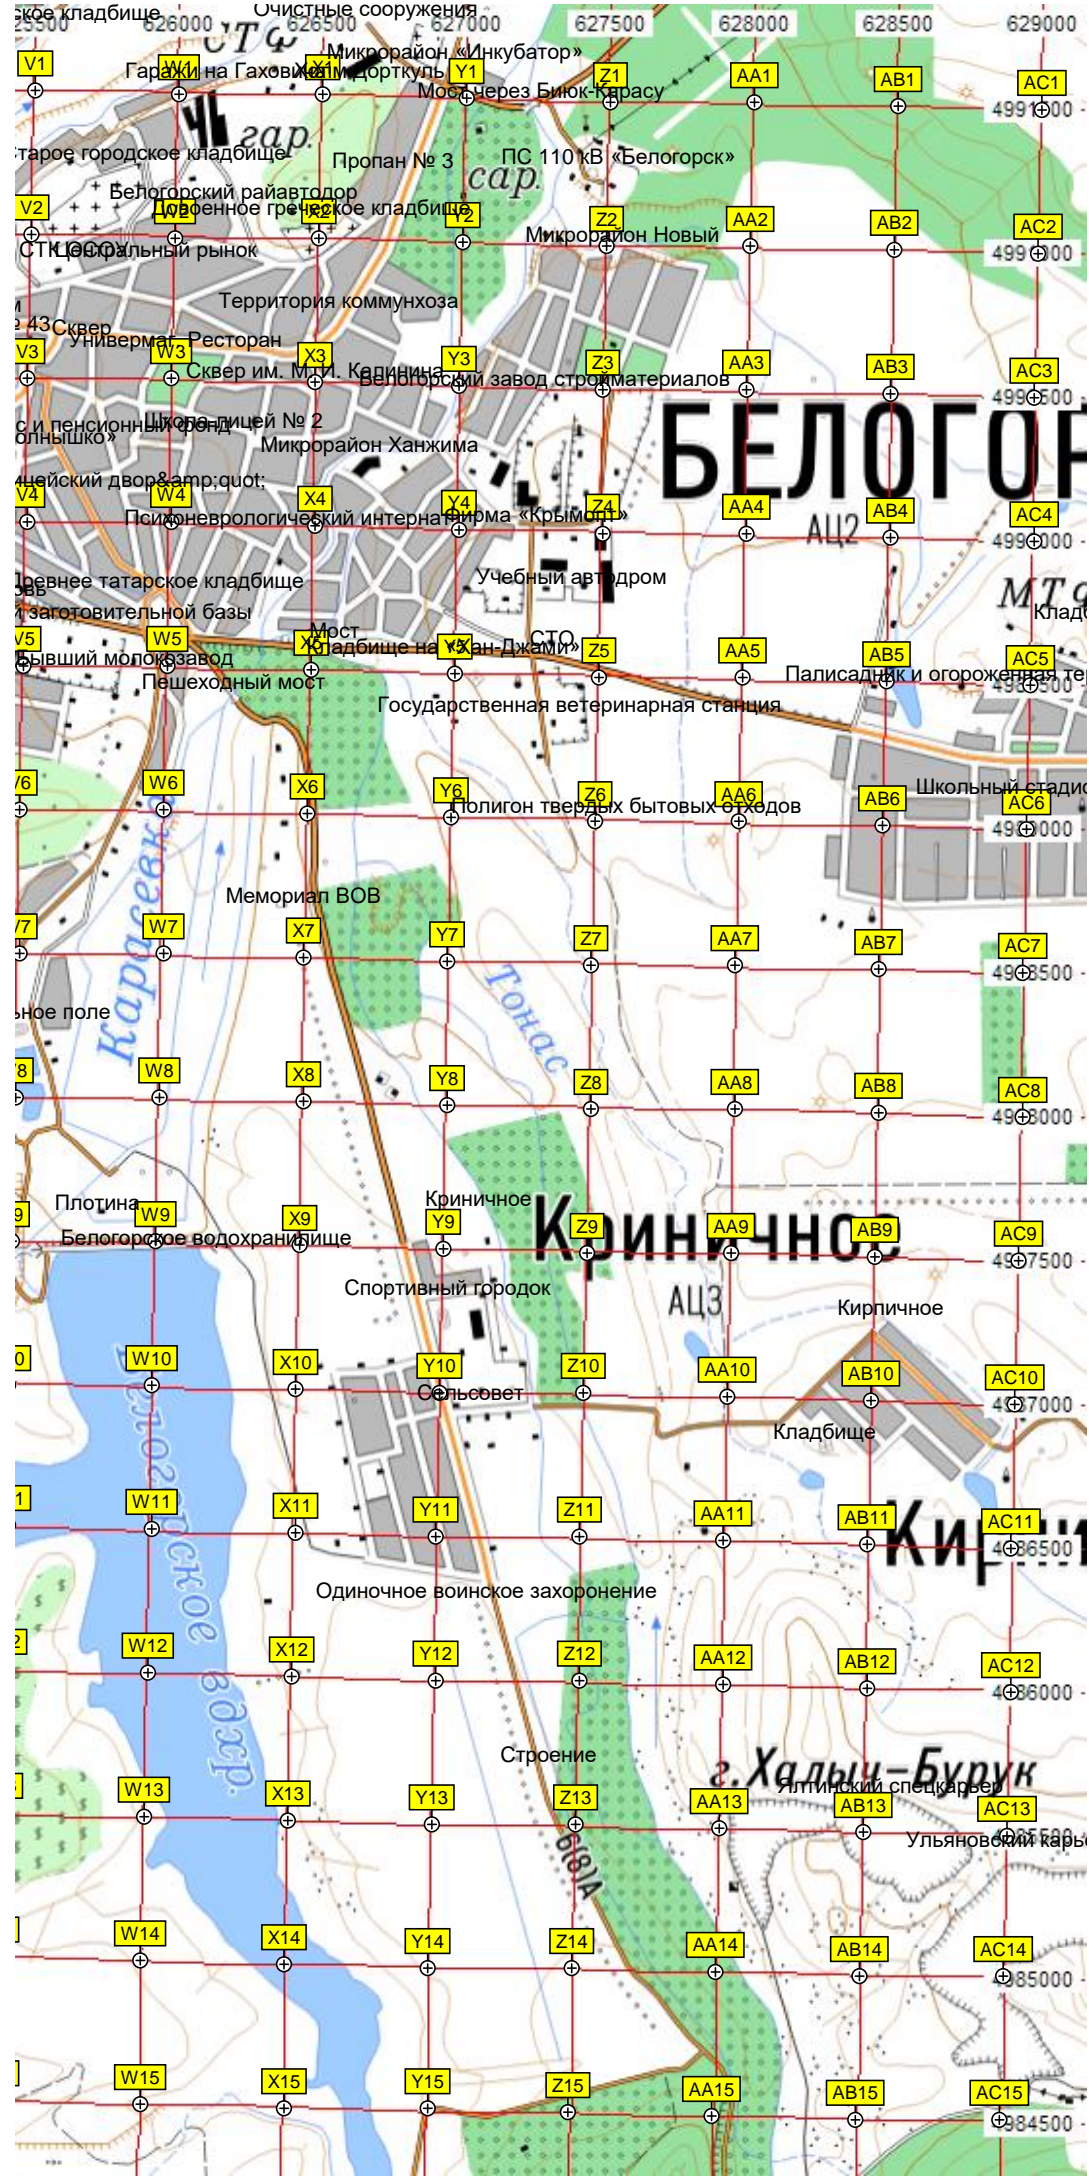

район жил.стр.

БЕЛОГОРСКИЙ

Александровка

Тайганское водохранилище

309

Строительство трассы "Таврида" P260

Водопропускная труба

АЭС «Энергия»

АЭС Red Petrov "Миллениум"

Лес Строящаяся церковь

Территория бывшего завода

Велотрек

Тайганское водохранилище

Плотина

Футбольное поле

«Мадагаскар»

Мадагаскар 2

Степная дровка

И жилой дом

Ставок

Кладбище

Водоём

Южноозёрное

БЕЛОГОР