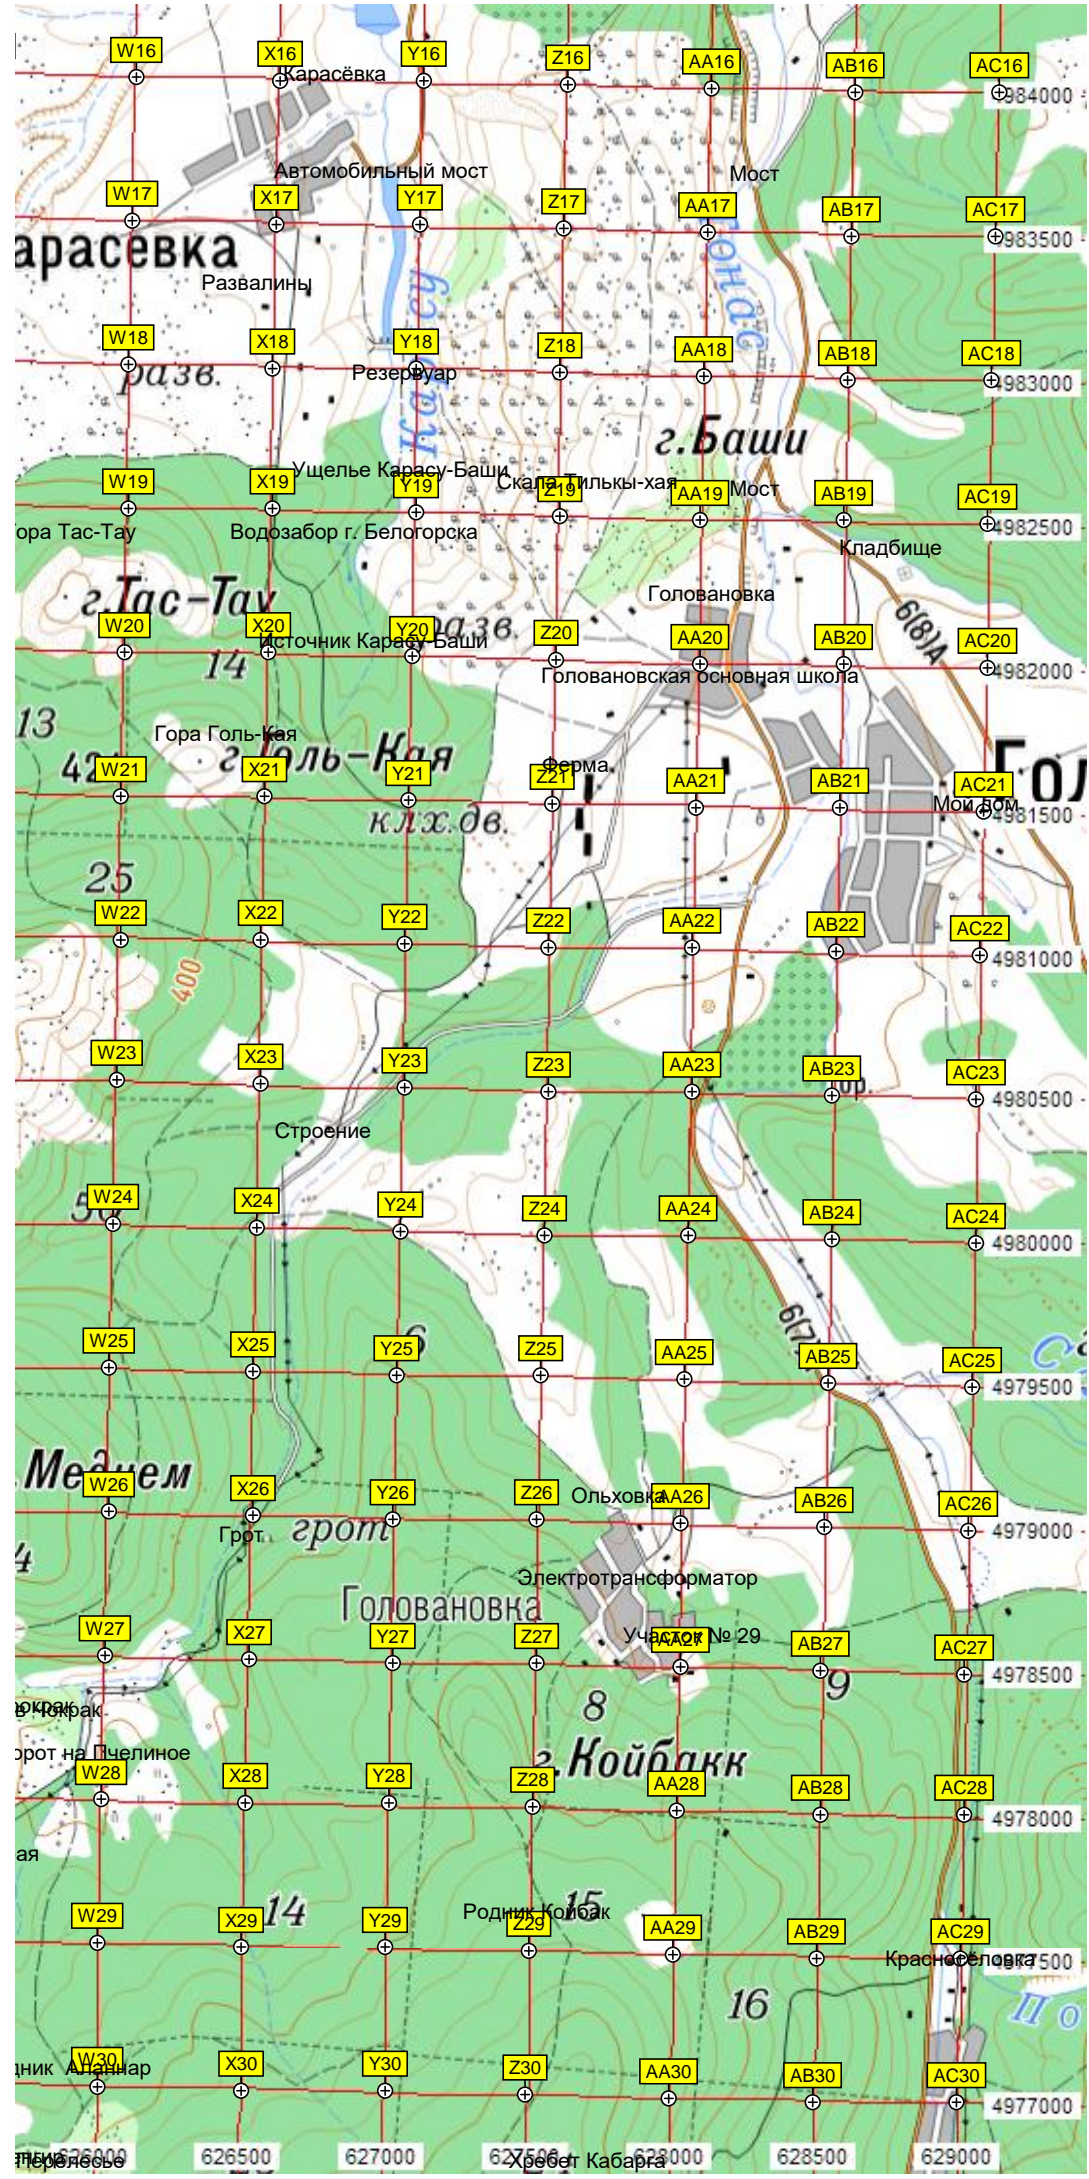

район жил.стр.

БЕЛОГОРСКИЙ

Александровка

Тайганское водохранилище

309

Строительство трассы "Таврида" P260

Водопропускная труба

АЭС «Энергия»

Школа № 4

Фермерское хозяйство

Кладбище

Тепличное хозяйство

Древний оползень

Курган

Одинокое

Территория пьедестала

АЭС Red Petrov "Миллениум"

Лес Строящаяся церковь

Территория бывшего завода

Велотрек

Тайганское водохранилище

Плотина

Футбольное поле

«Мадагаскар»

615500 616000 616500 617000 617500 618000 618500 619000 619500 620000

0500 621000 621500 622000 622500 623000 623500 624000 624500 625000

Карасевка

г. Баши

г. Тас-Тав

Гора Голь-Кая

Головановка

Медзем