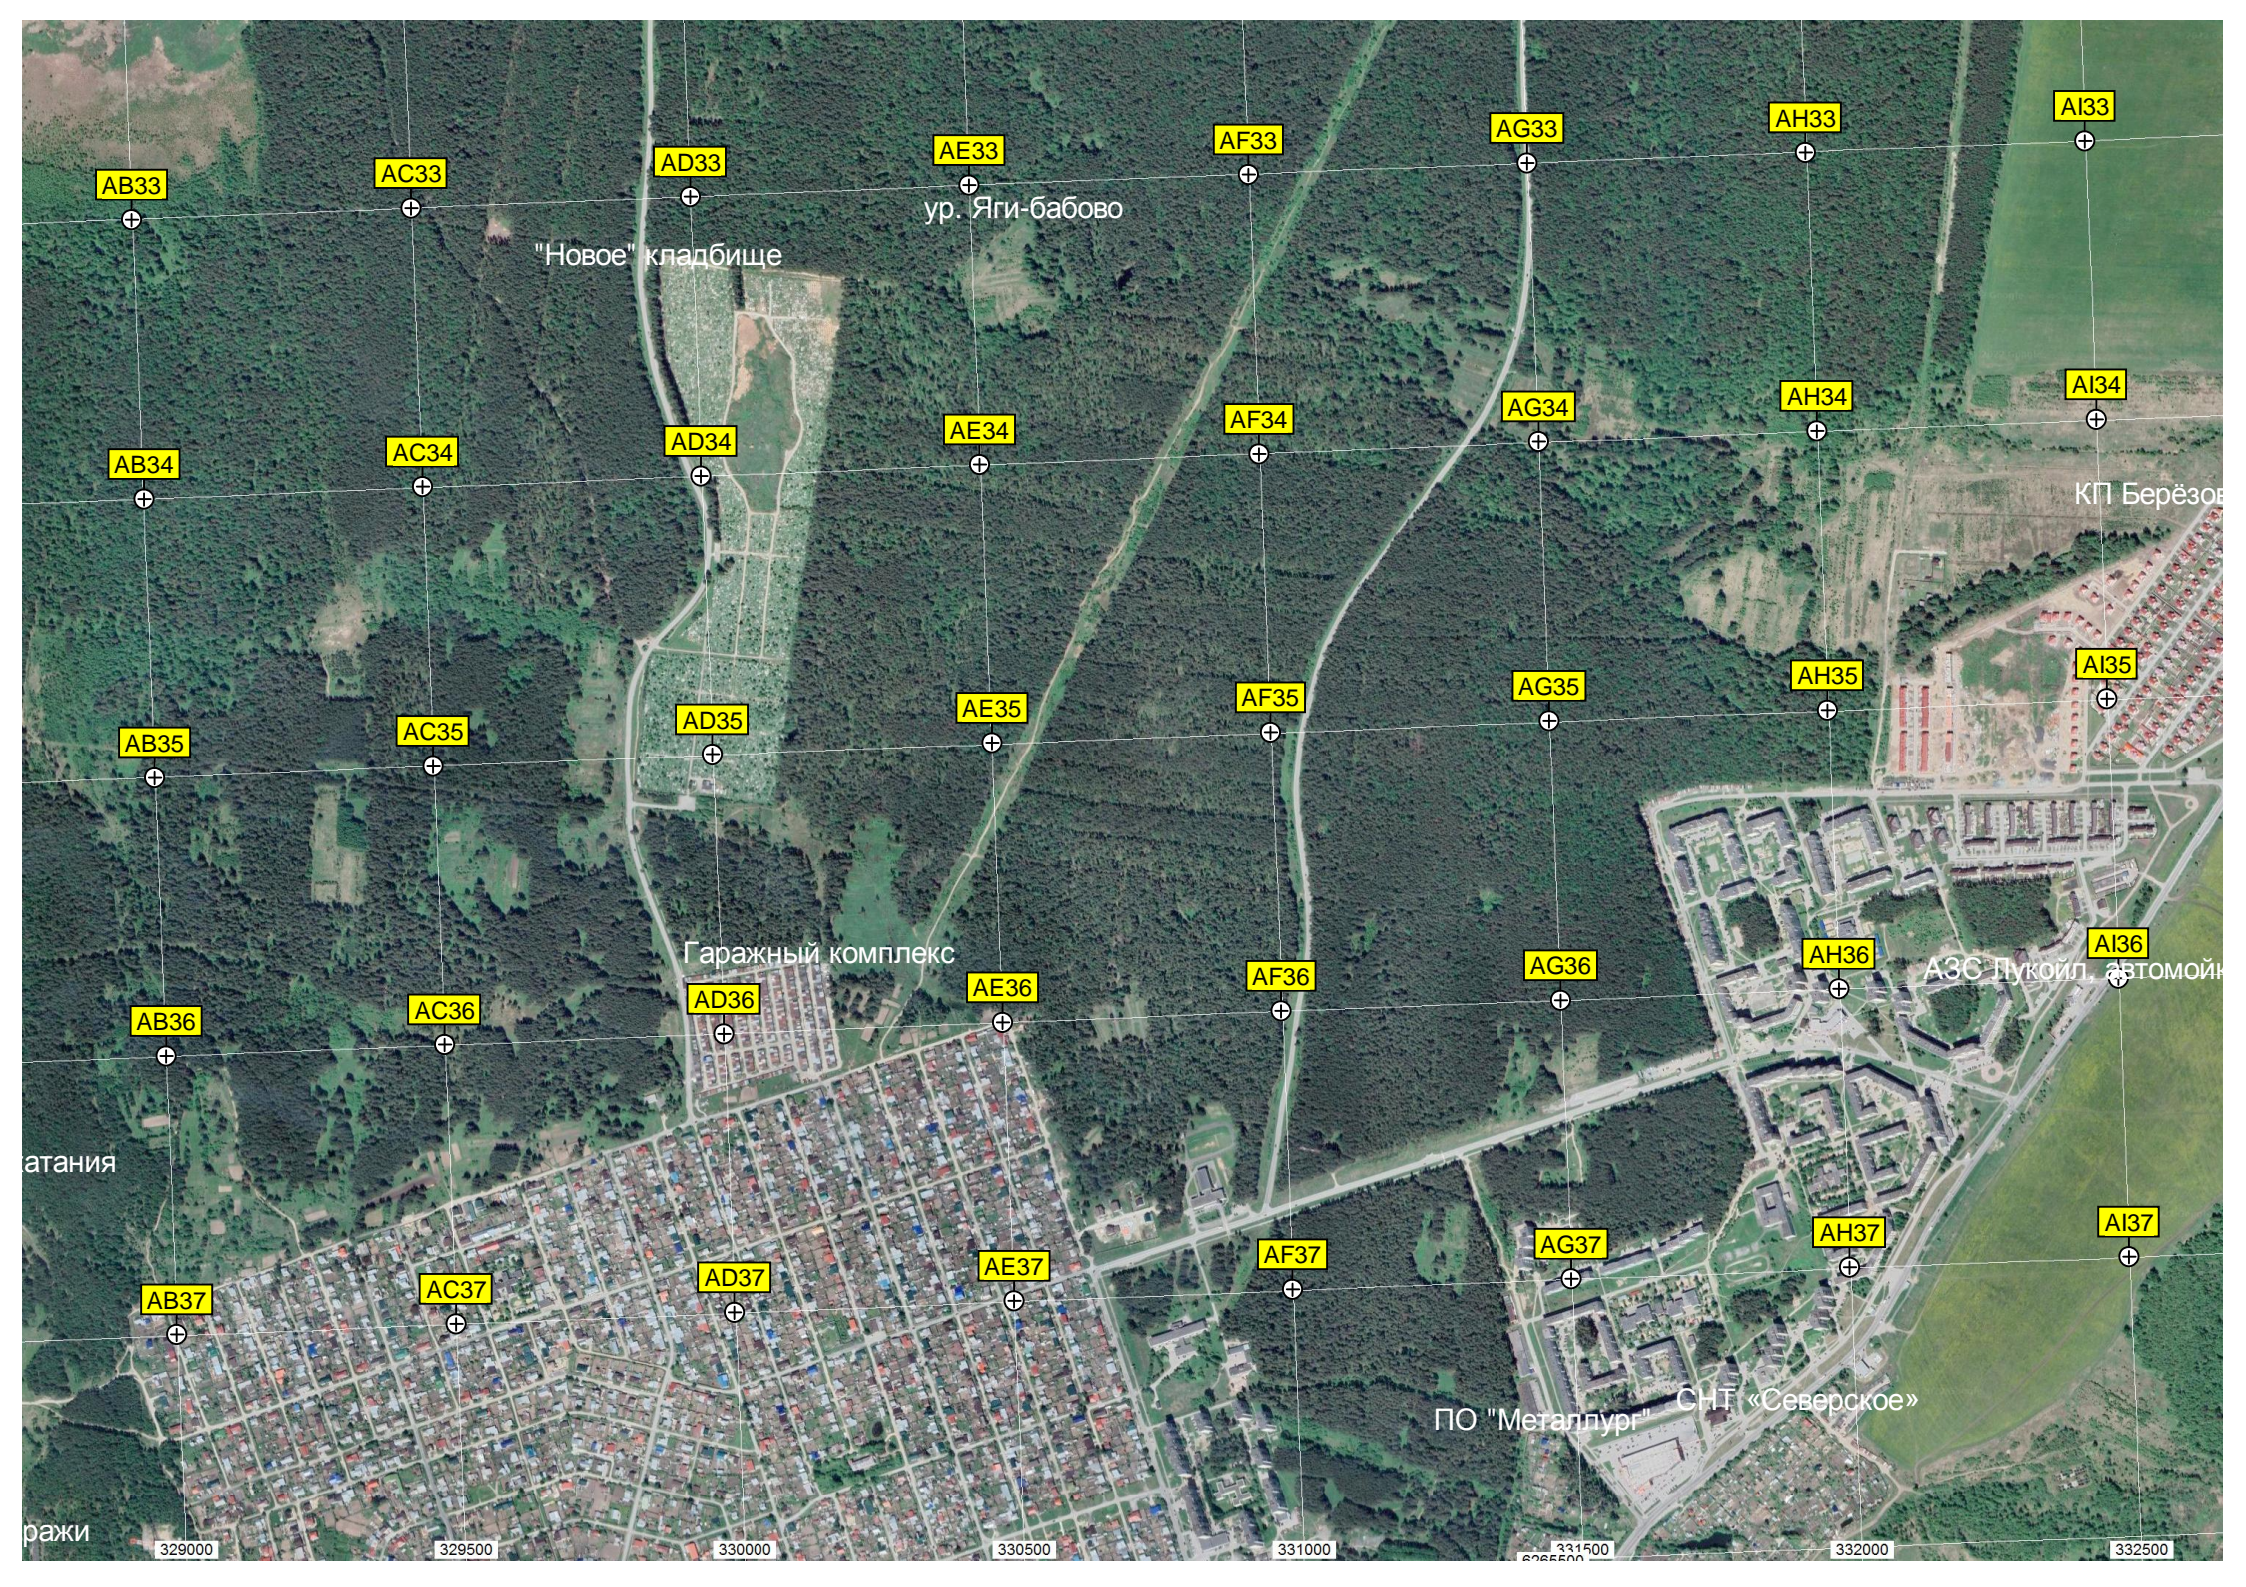

AB33

AC33

AD33

AE33

AF33

AG33

AH33

AI33

AB34

AC34

AD34

AE34

AF34

AG34

AH34

AI34

AB35

AC35

AD35

AE35

AF35

AG35

AH35

AI35

AB36

AC36

AD36

AE36

AF36

AG36

AH36

AI36

AB37

AC37

AD37

AE37

AF37

AG37

AH37

AI37

ур. Яги-бабово

"Новое" кладбище

Гаражный комплекс

ПО "Металлург" СНТ «Северское»

КП Берёзов

АЗС Пукойл. АТОМОЙ

атания

ражи

329000

329500

330000

330500

331000

331500

332000

332500