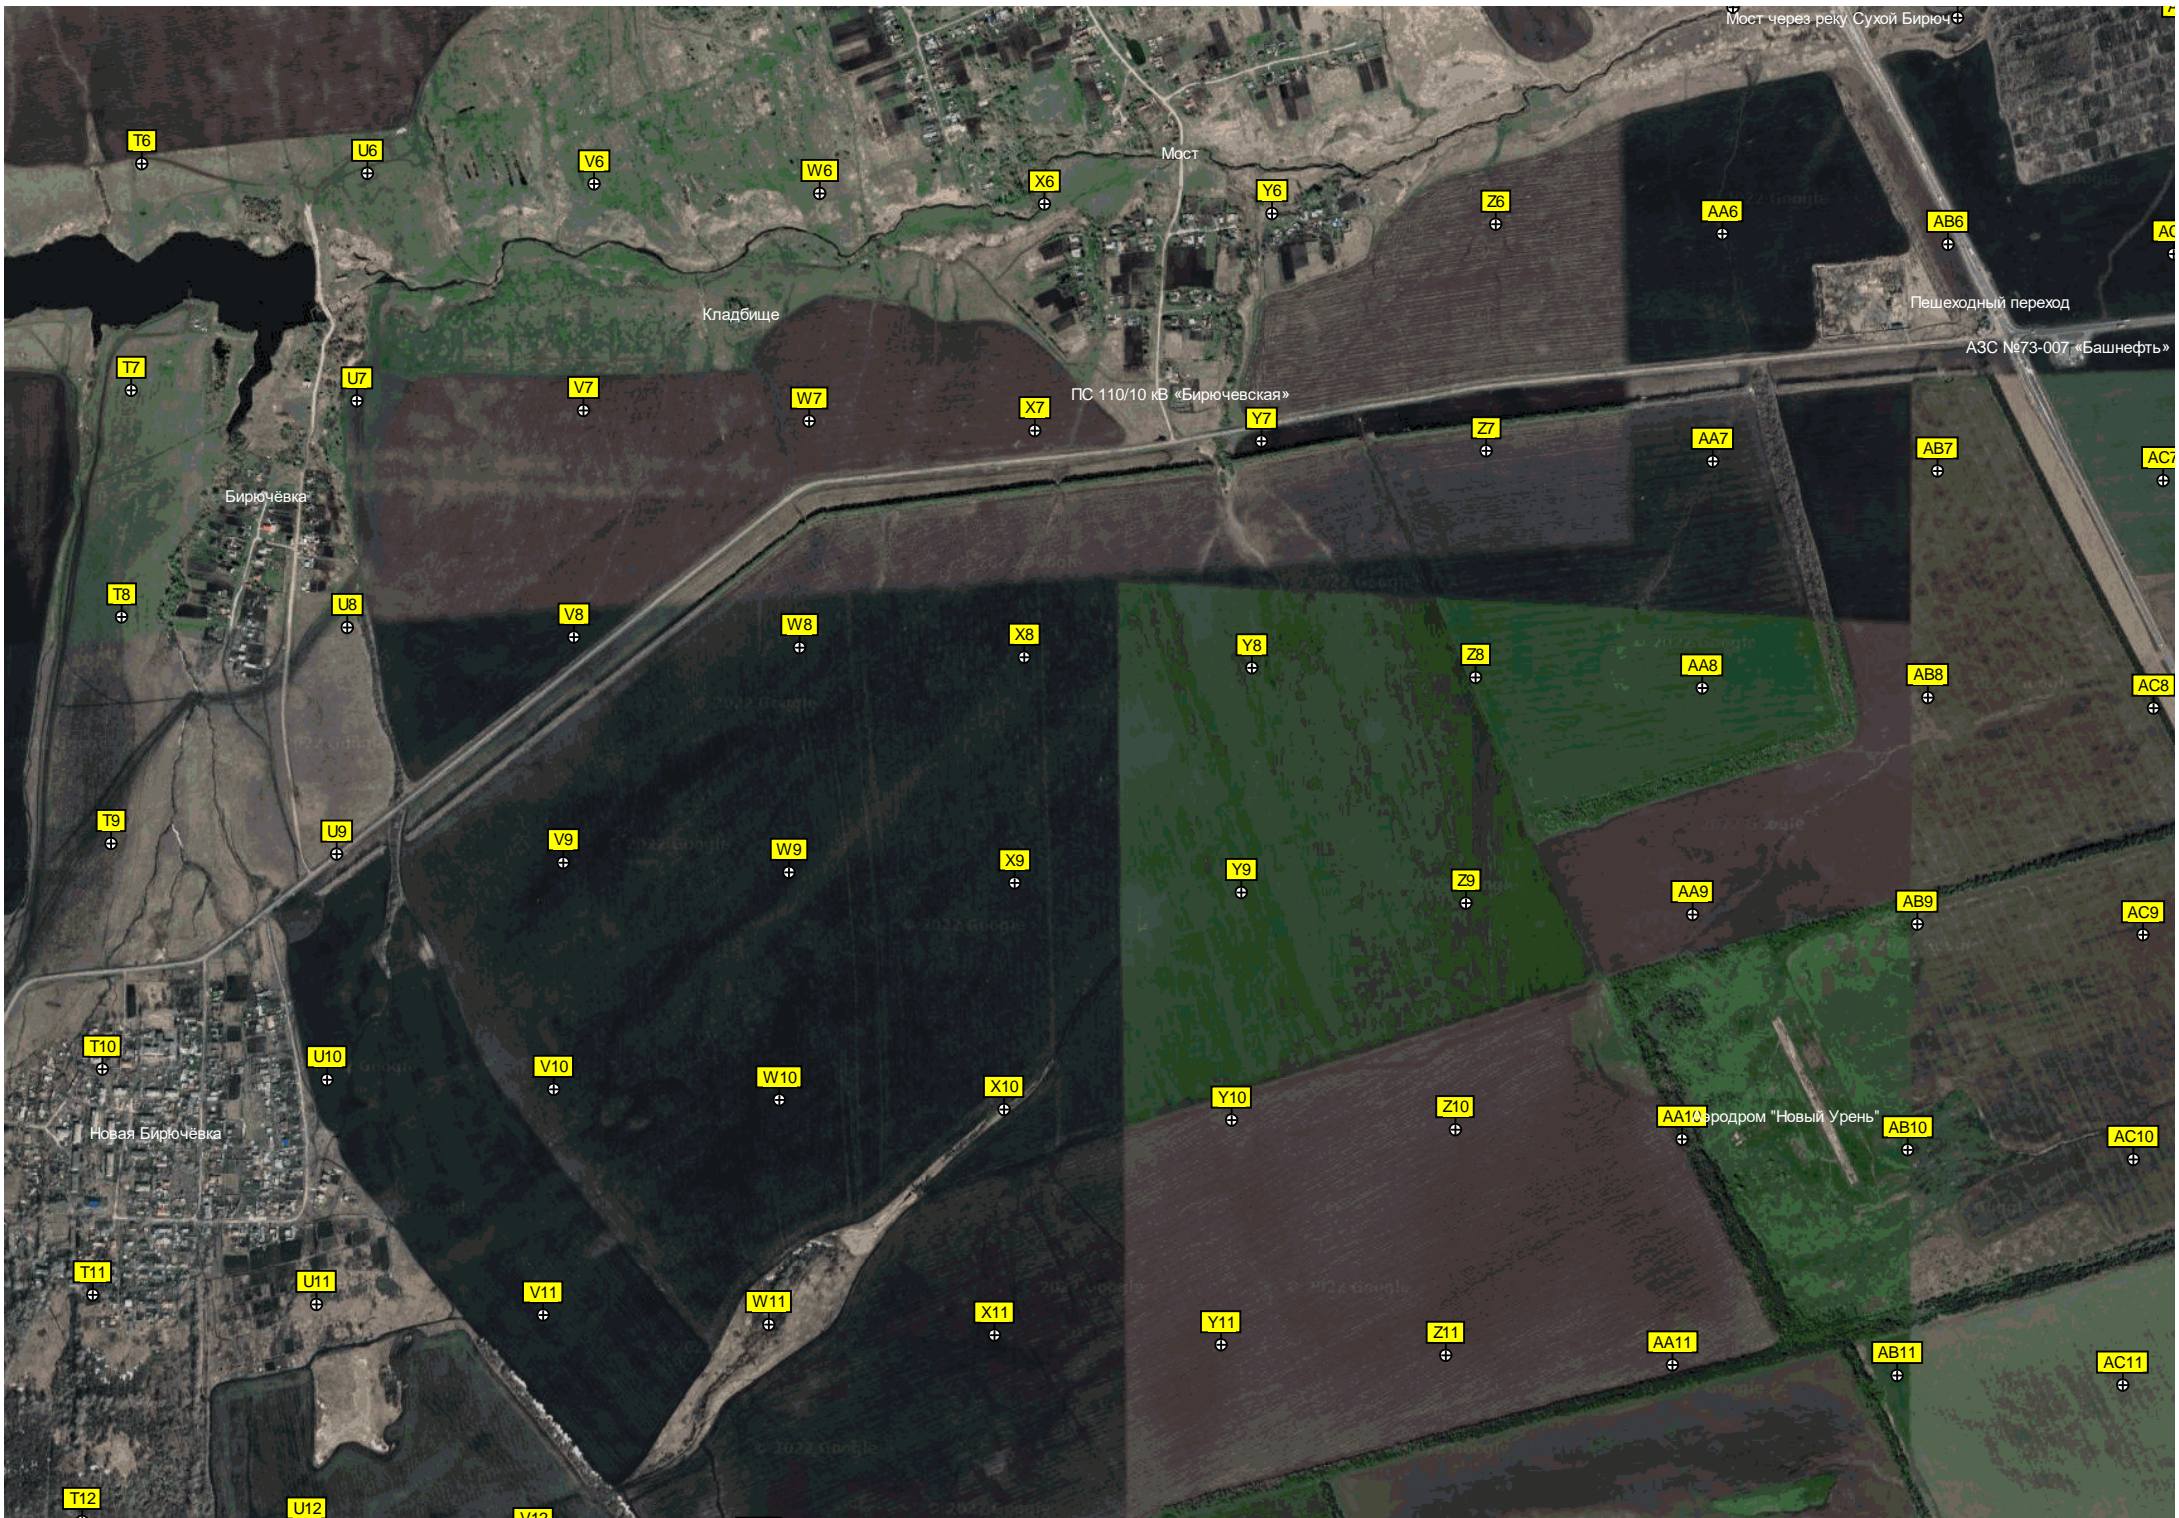

E12

F12

G12

H12

I12

J12

Мост через реку Сухой Бирюч

Мост

Кладбище

Пешеходный переход

АЗС №73-007 «Башнефть»

ПС 110/10 кВ «Бирючевская»

Бирючевка

Новая Бирючевка

Аэродром "Новый Урень"

T12