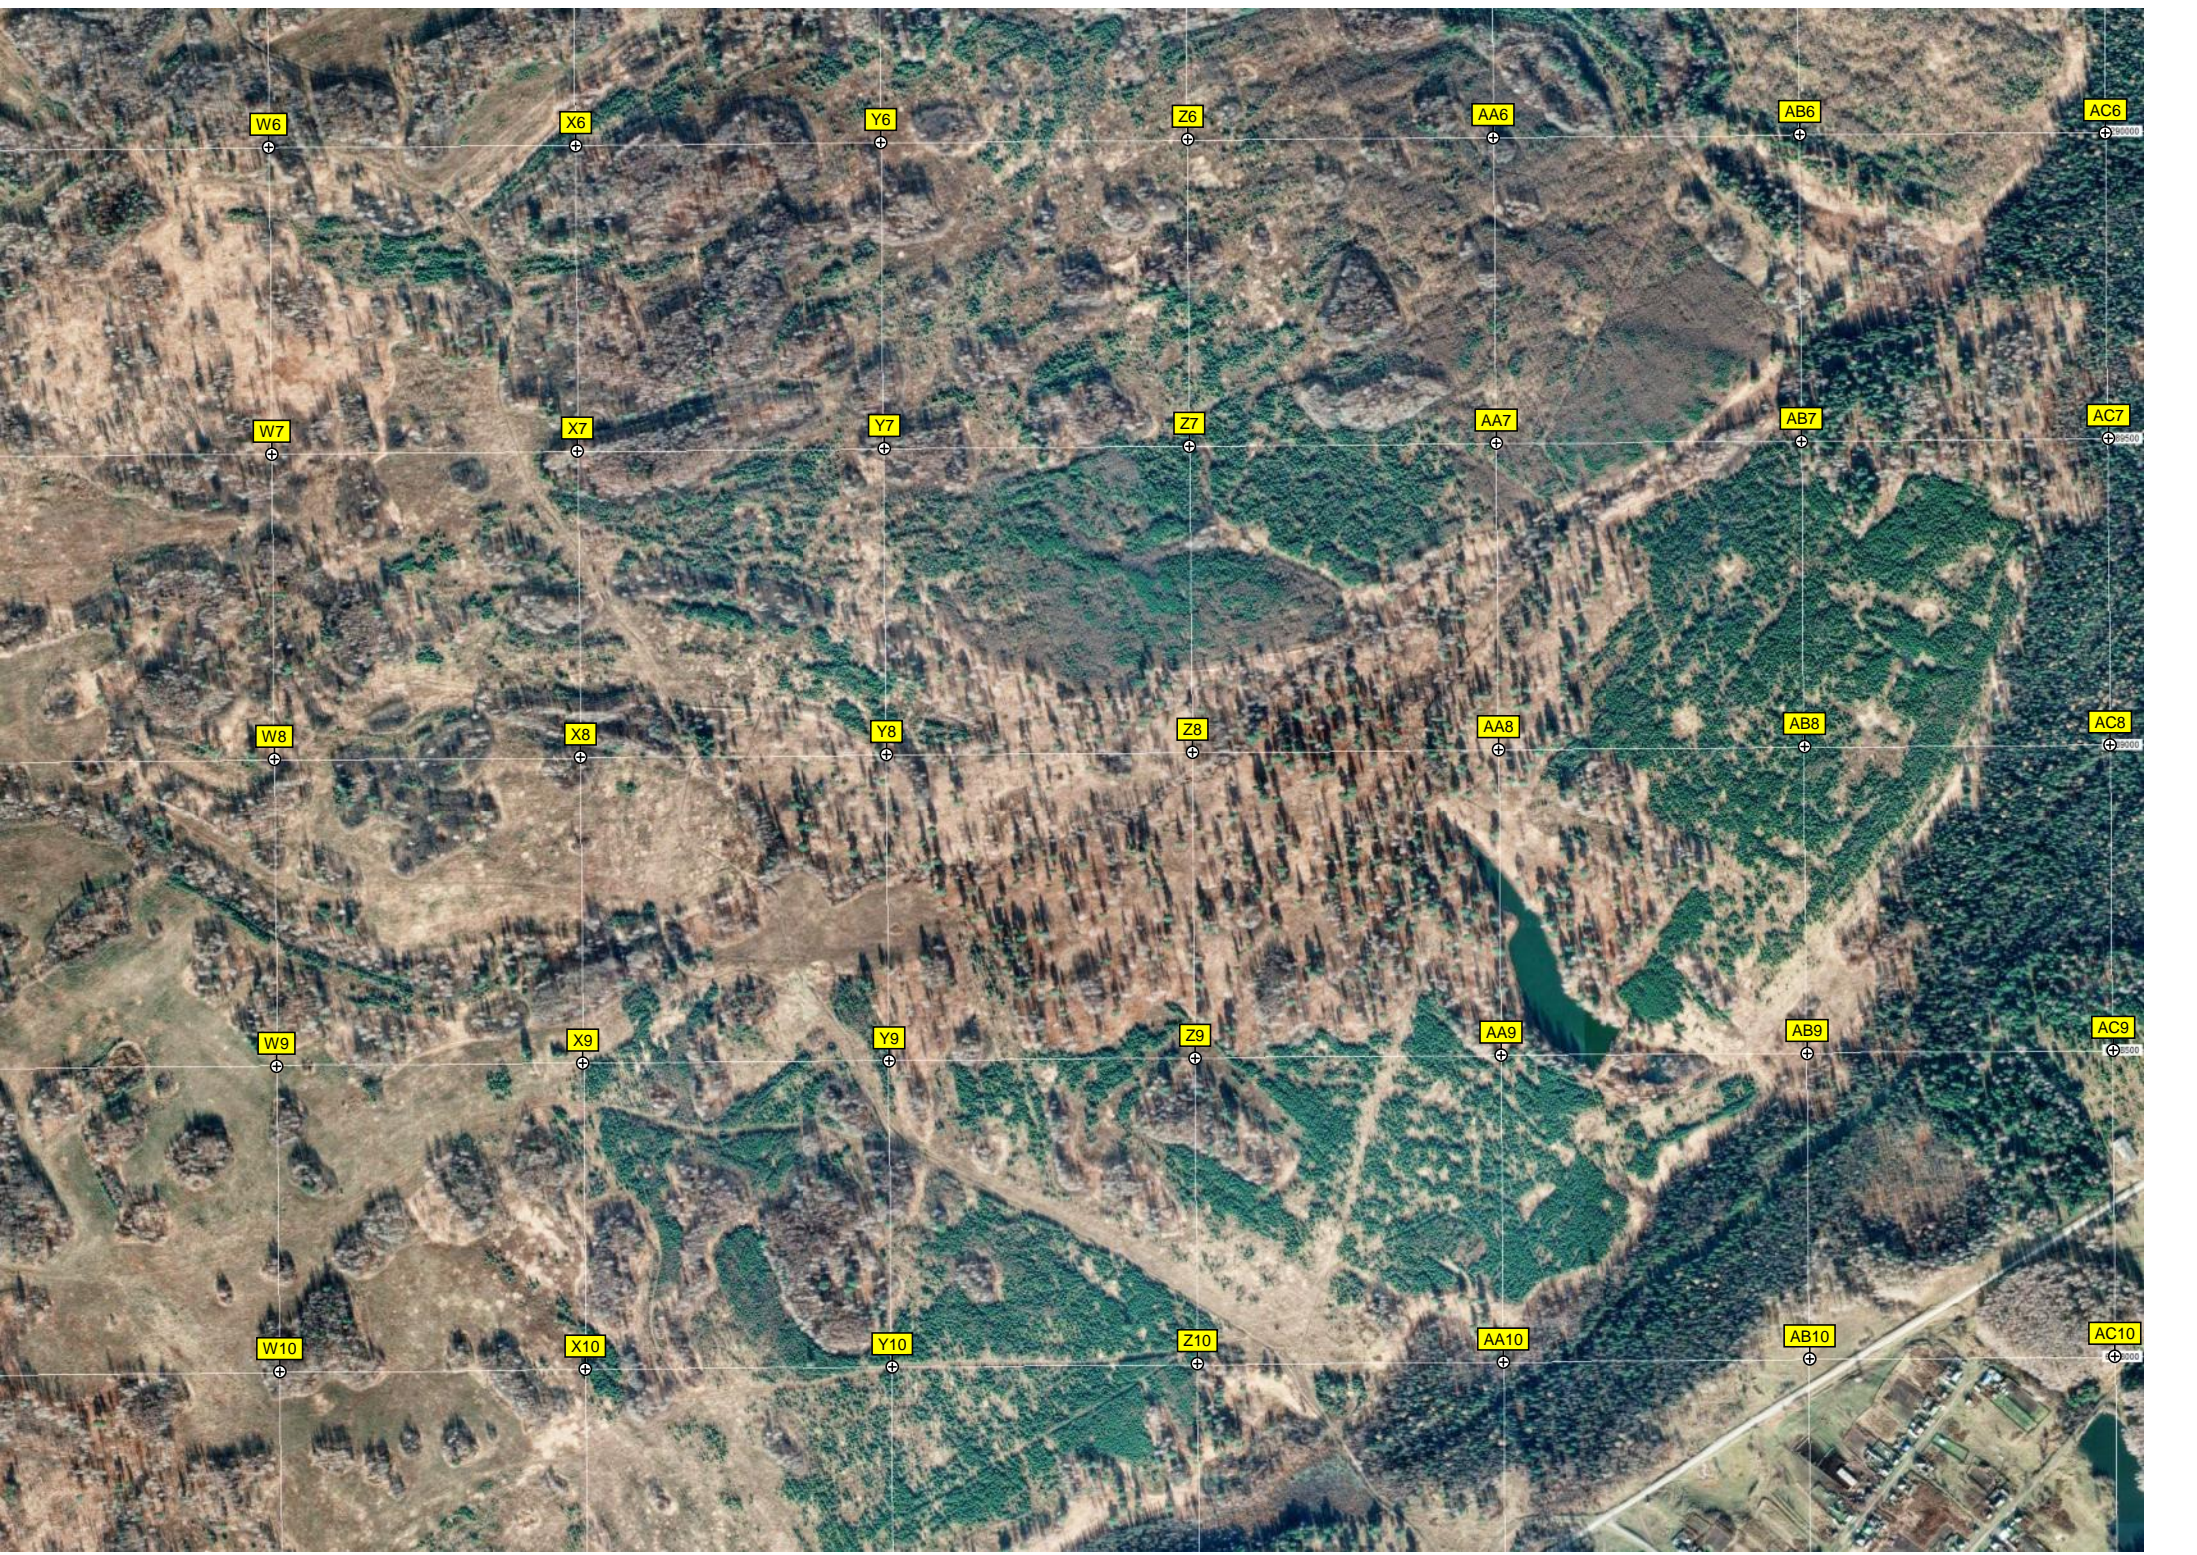

W6

X6

Y6

Z6

AA6

AB6

AC6

W7

X7

Y7

Z7

AA7

AB7

AC7

W8

X8

Y8

Z8

AA8

AB8

AC8

W9

X9

Y9

Z9

AA9

AB9

AC9

W10

X10

Y10

Z10

AA10

AB10

AC10