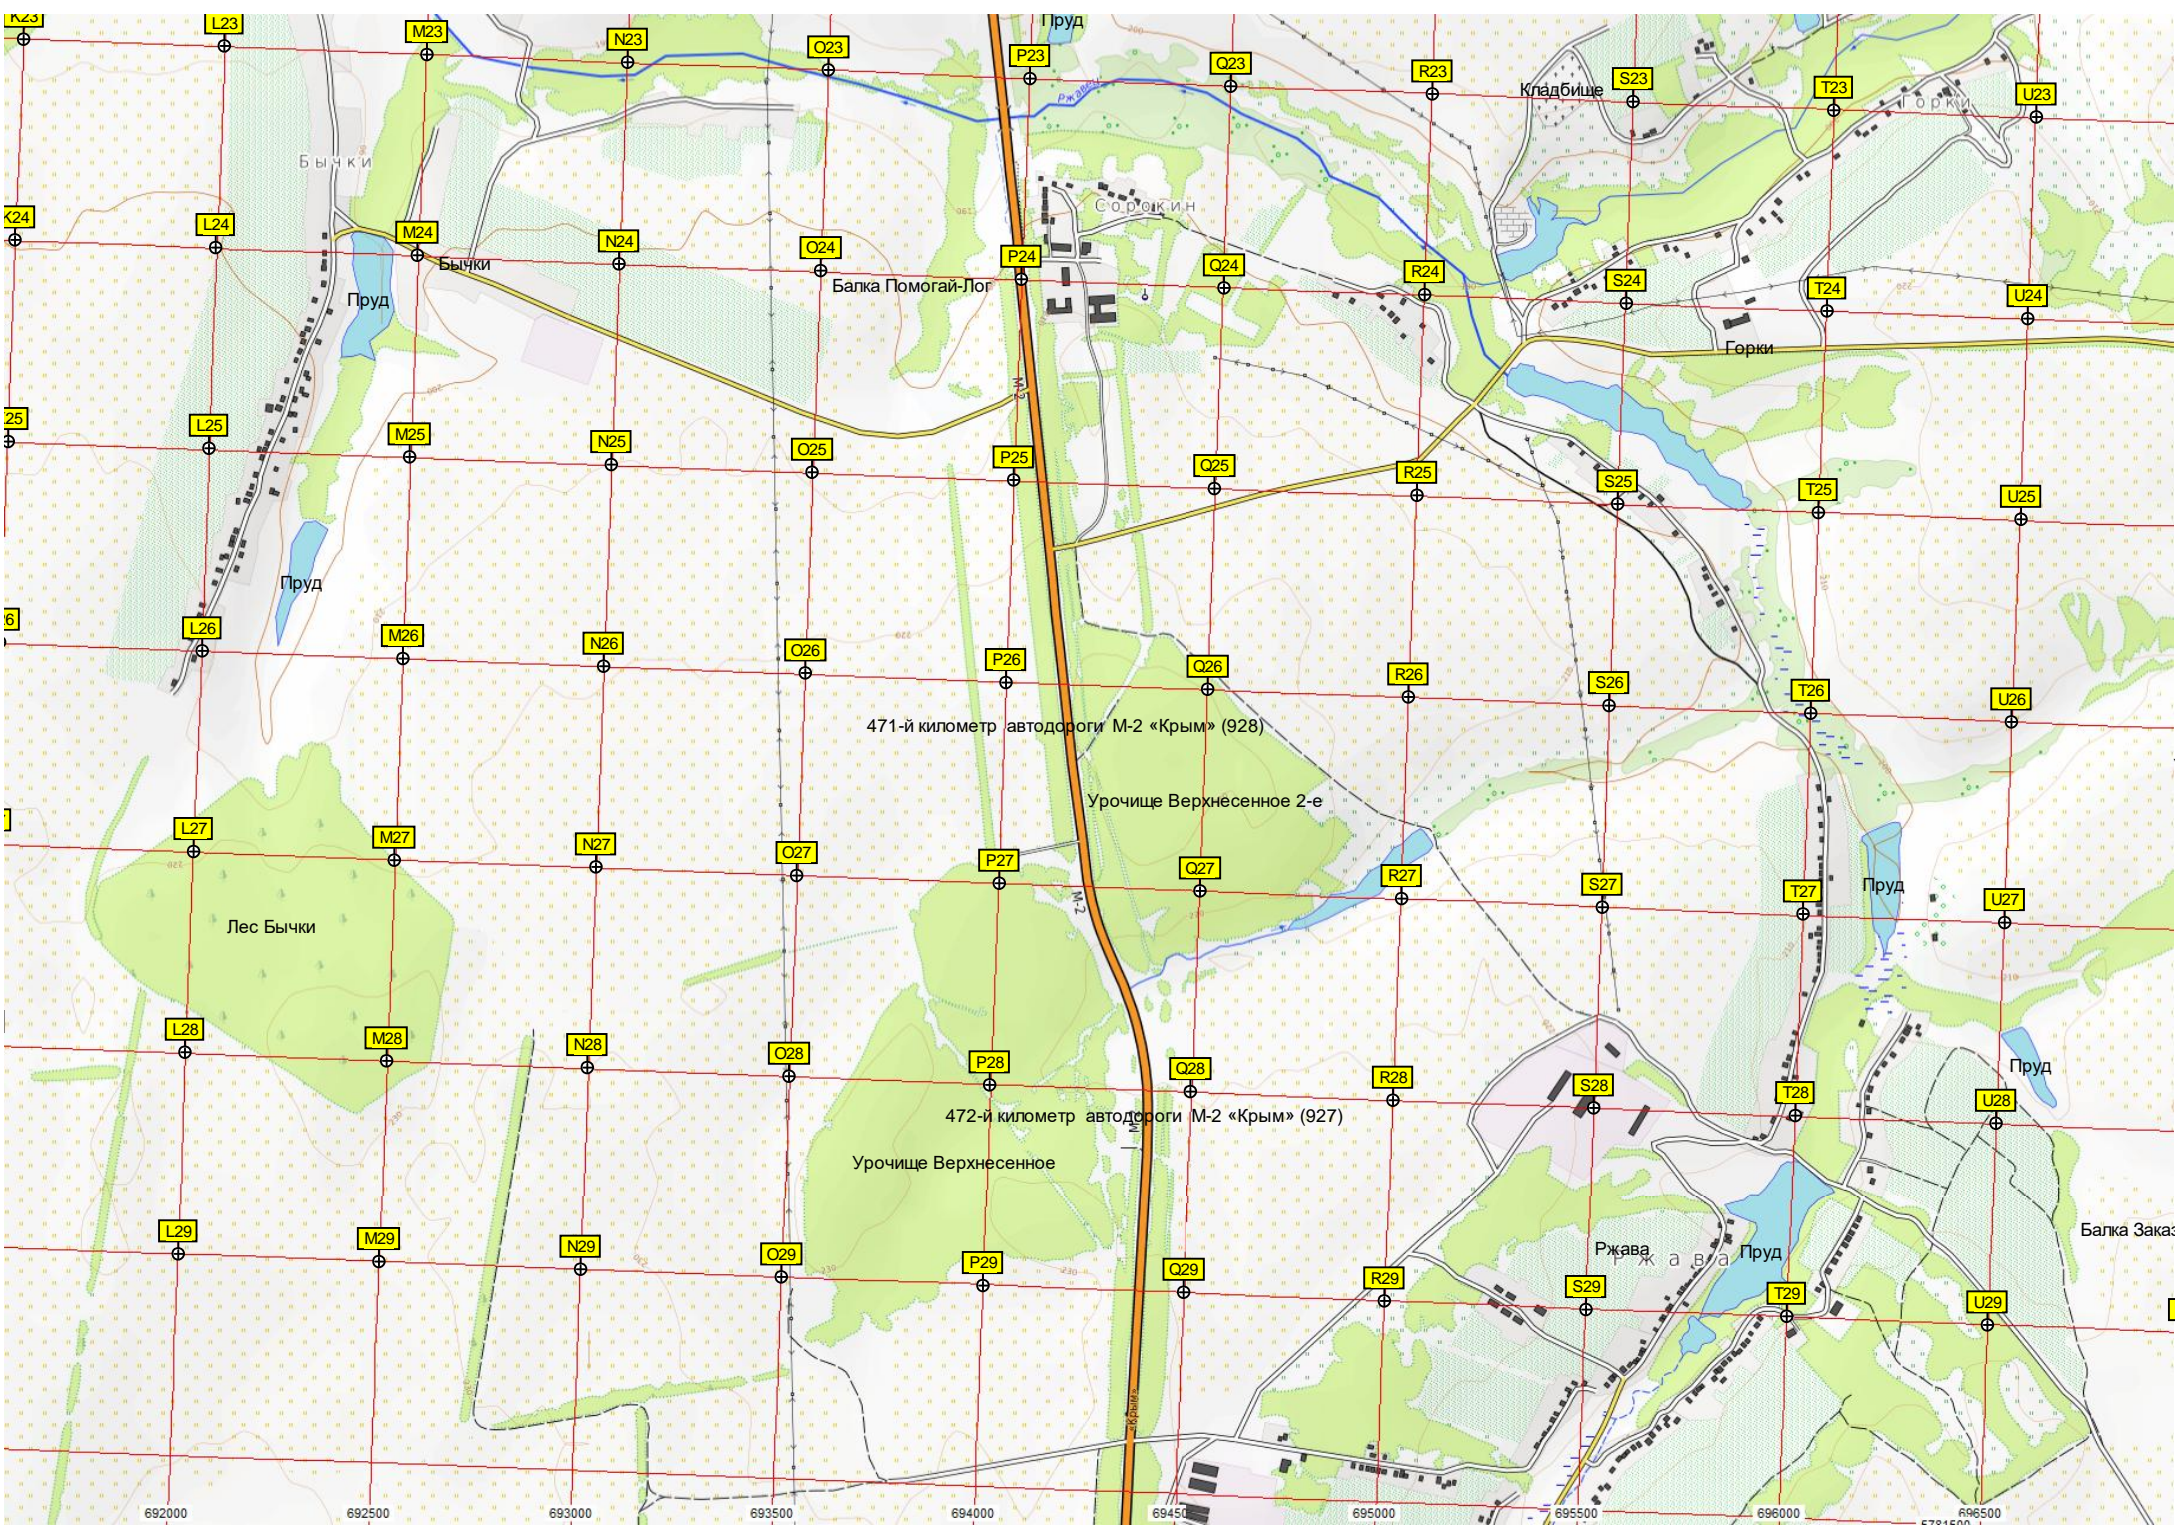

Дворики

Дворики

Балка Ясенок

Пруд

Балка Блинский Ясенок

Балка Свердхачный Лог

инка

U

Верхнелюбазская средняя школа

Больница

Электрическая подстанция

Водонапорная башня Рожновского

Сад

Балка Анохинский Лог

Урочище Вер...

468-й километр автодороги М-2 «Крым» (931)

Балка Красный Лог

Балка Шворнев Лог

Балка Булгаков Лог

Музей д. Левки

Пруд

469-й километр автодороги М-2 «Крым» (930)

Урочище Булгаков Лог

Пруд

Бычки

Пруд

Пруд

Лес Бычки

471-й километр автодороги М-2 «Крым» (928)

Урочище Верхнесенное 2-е

472-й километр автодороги М-2 «Крым» (927)

Урочище Верхнесенное