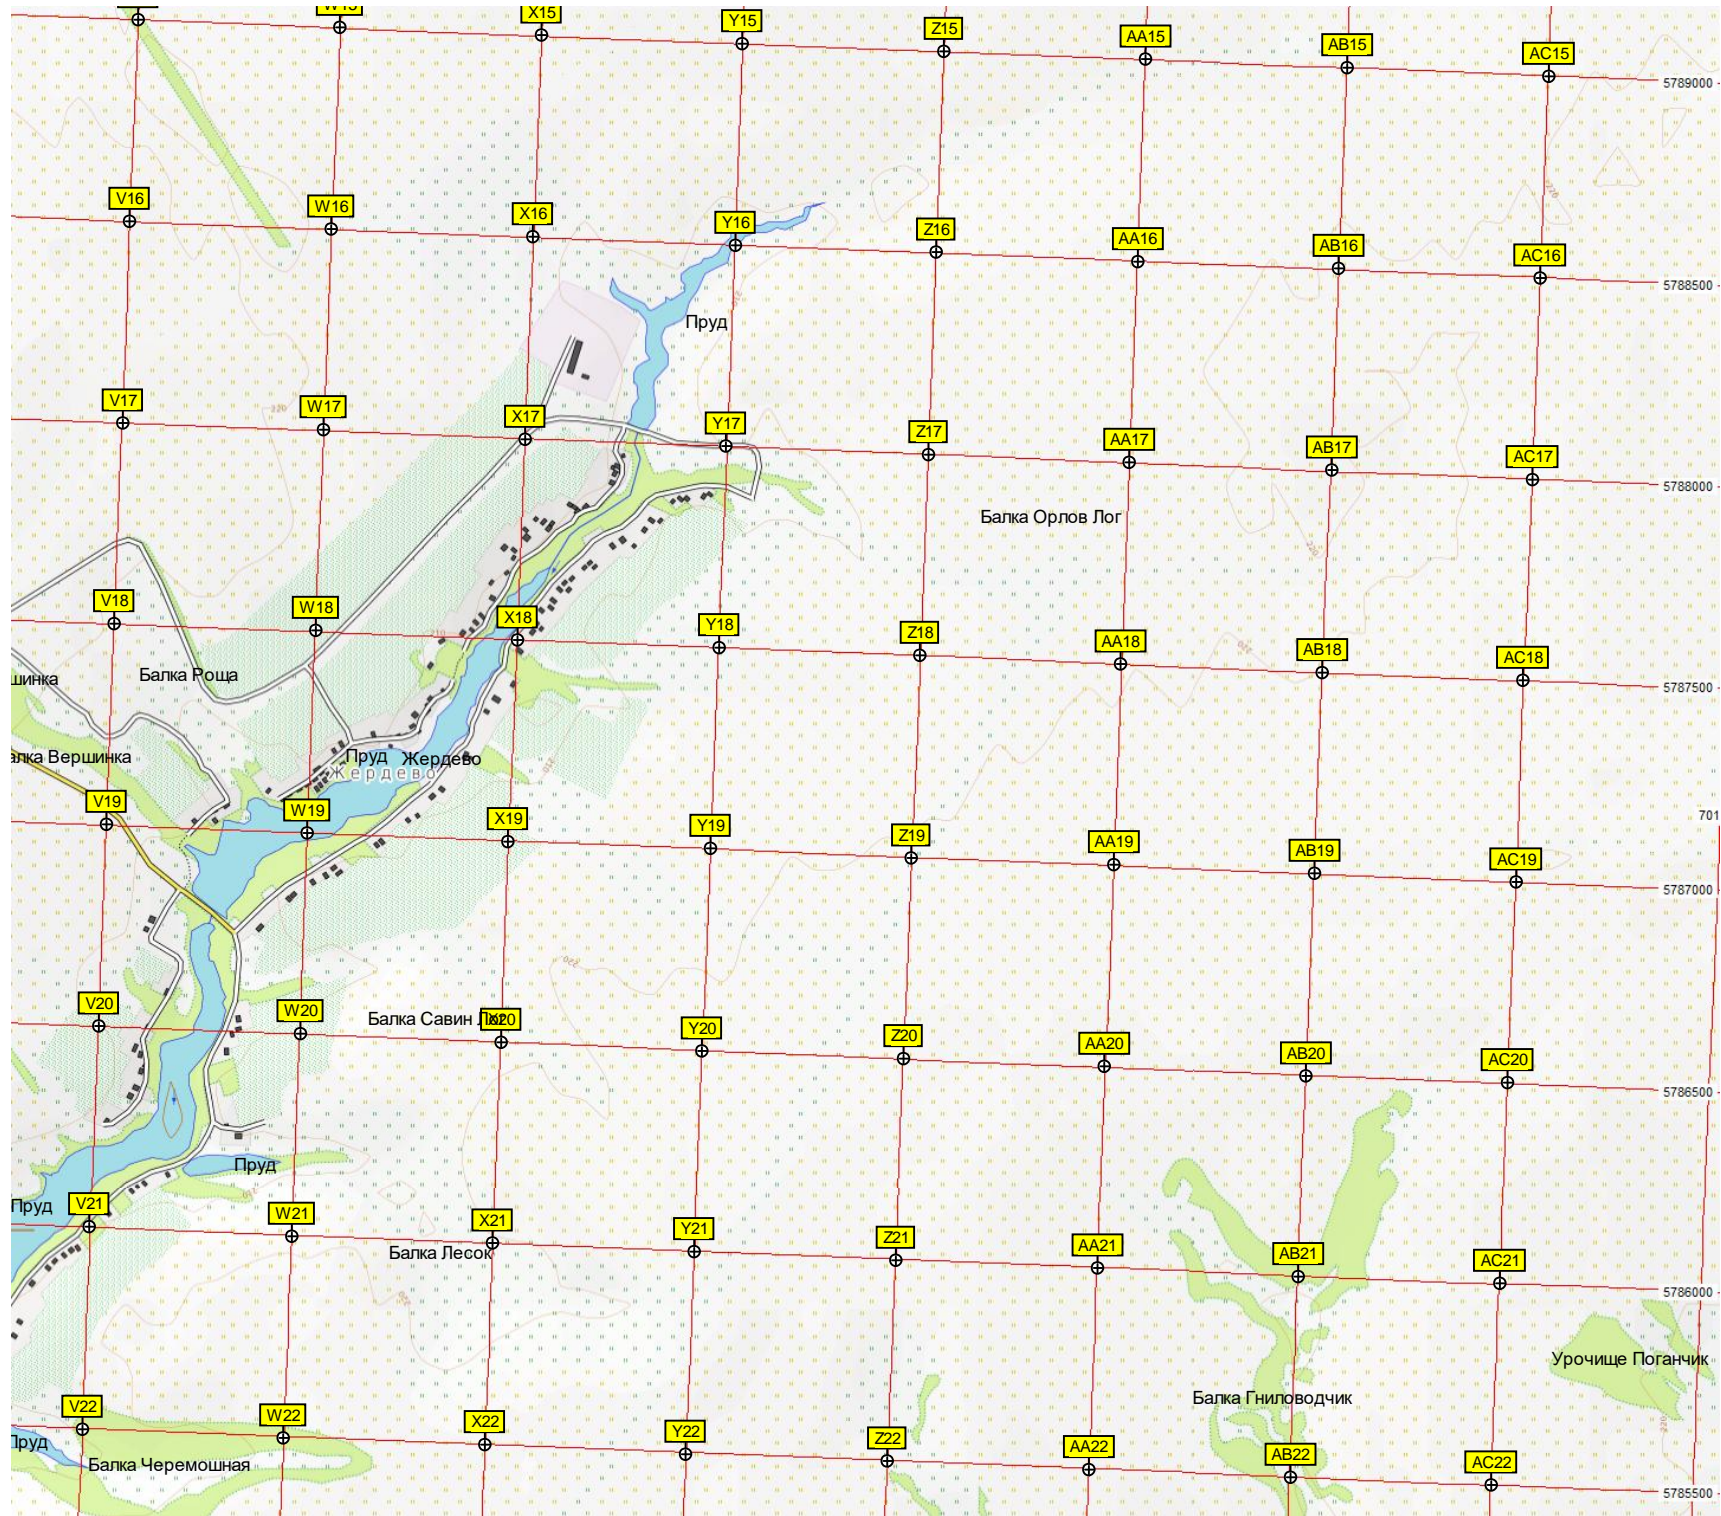

Дворики

Дворики

Балка Ясенок

Пруд

Балка Блинский Ясенок

Балка Свердхачный Лог

инка

U

Верхнелюбазская средняя школа

Больница

Электрическая подстанция

Водонапорная башня Рожновского

Сад

Балка Анохинский Лог

Урочище Вер...

468-й километр автодороги М-2 «Крым» (931)

Балка Красный Лог

Балка Шворнев Лог

Балка Булгаков Лог

Музей д. Левки

Пруд

469-й километр автодороги М-2 «Крым» (930)

Урочище Булгаков Лог

Пруд

Бычки

Пруд

Пруд

Лес Бычки

471-й километр автодороги М-2 «Крым» (928)

Урочище Верхнесенное 2-е

472-й километр автодороги М-2 «Крым» (927)

Урочище Верхнесенное