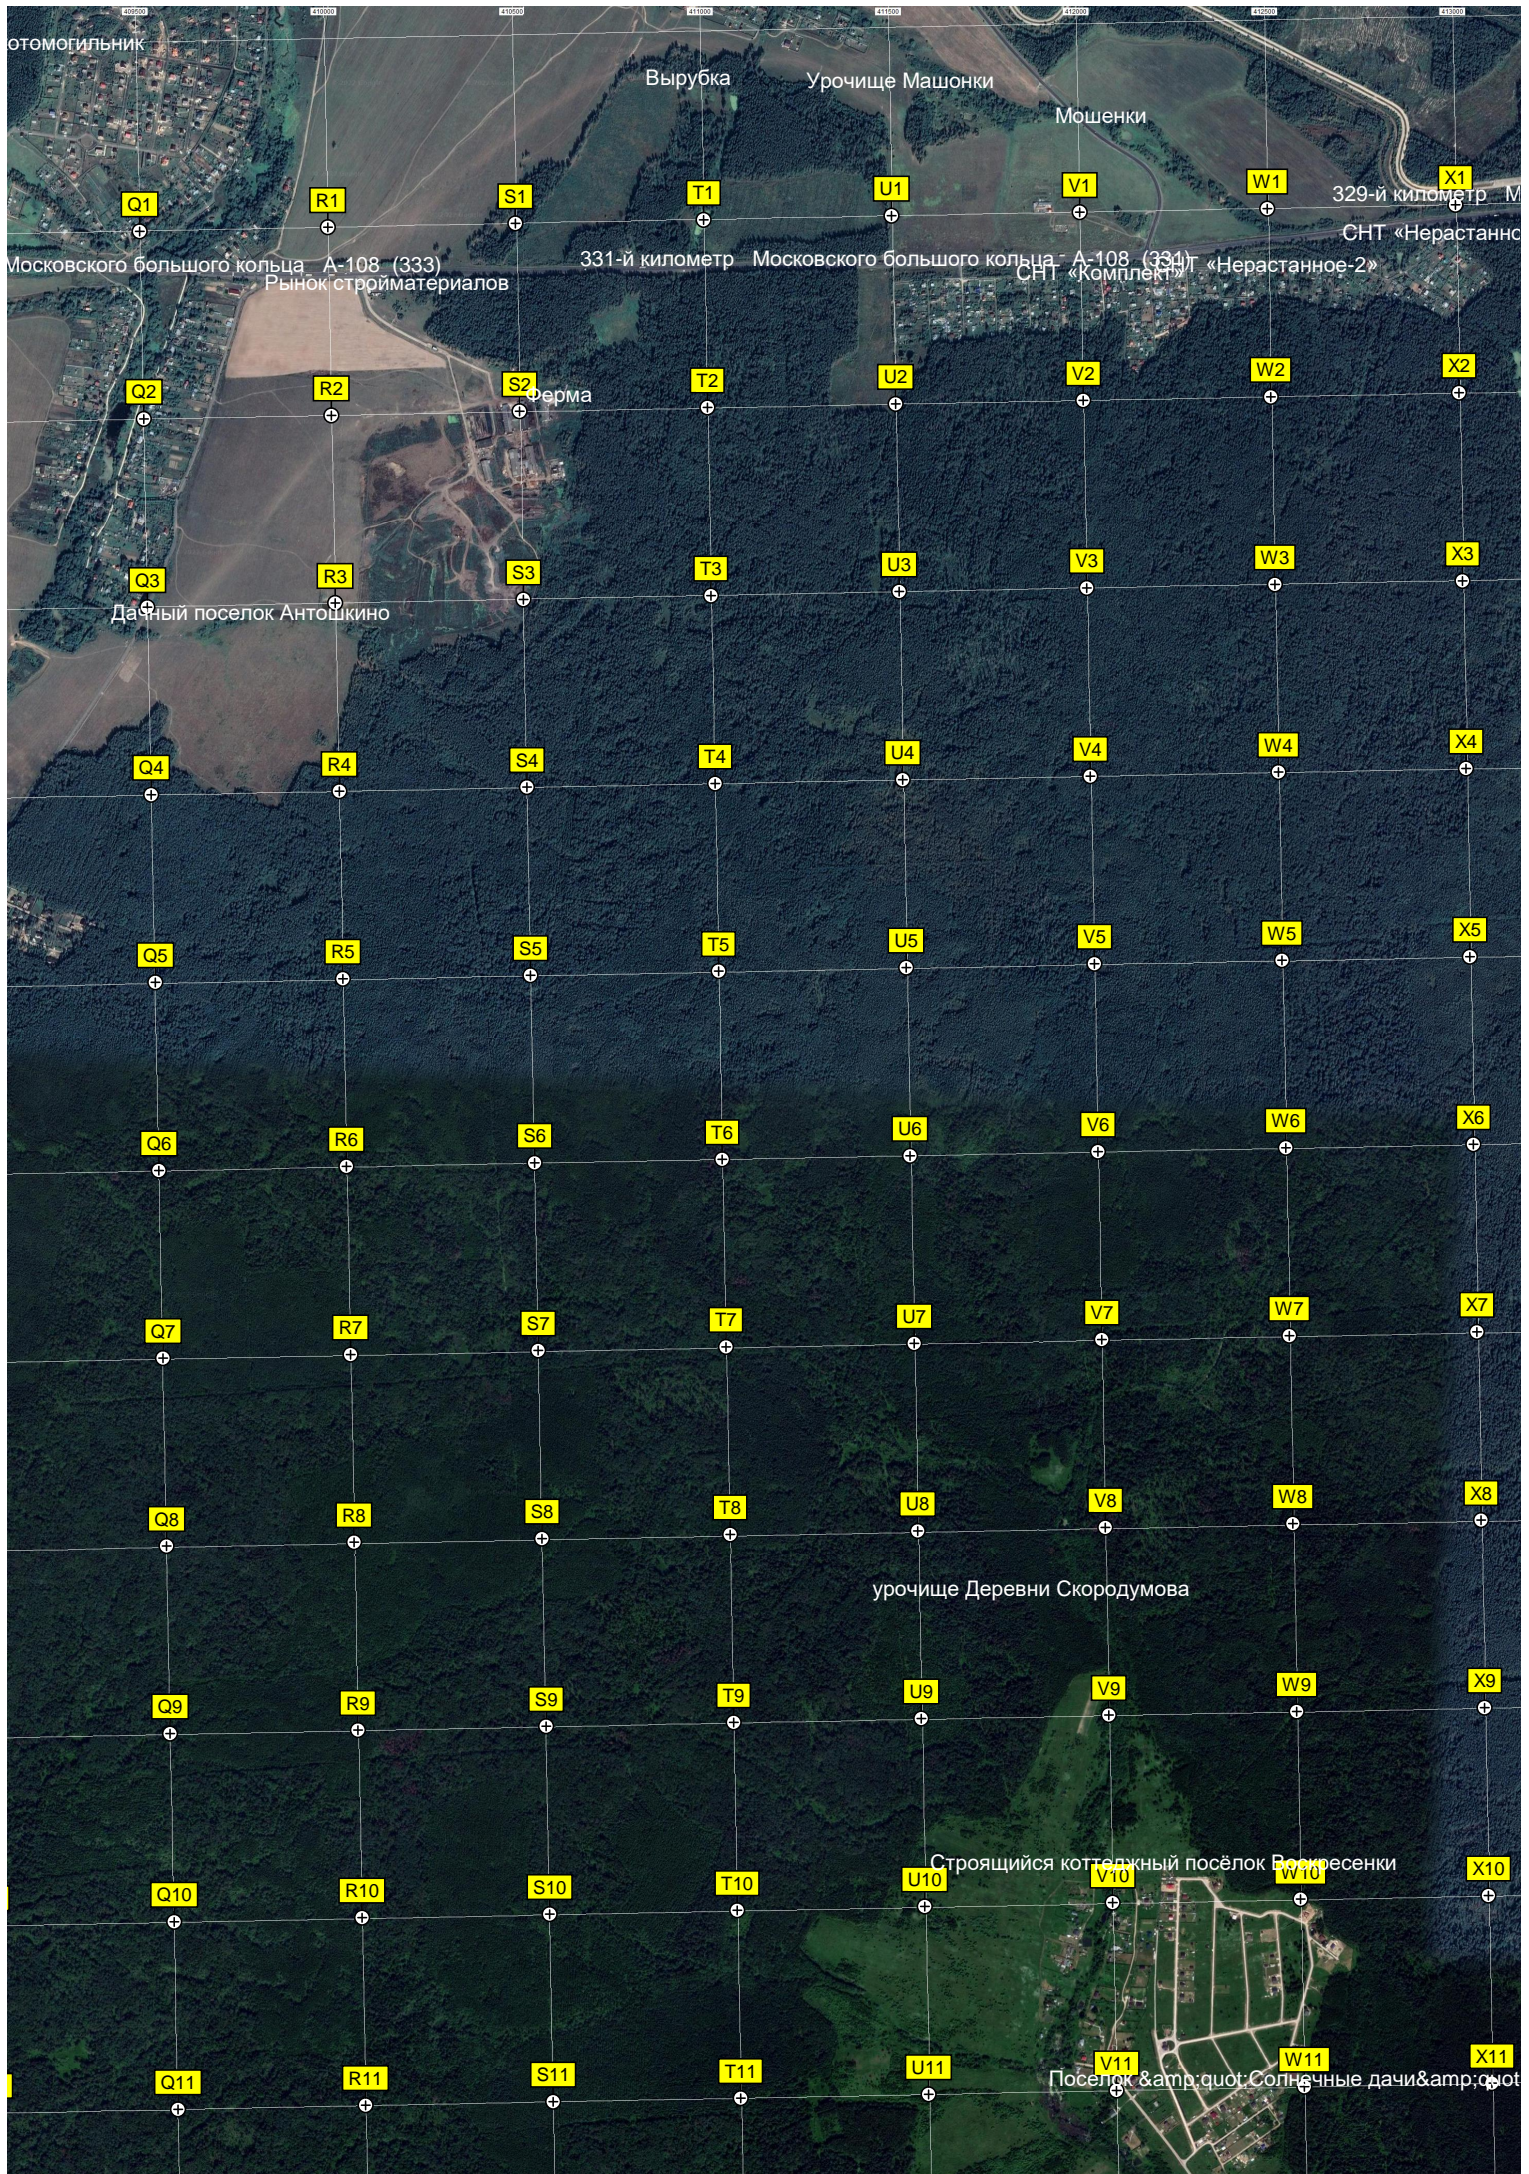

L11

M11

N11

O11

P11

СНТ «Луч»

88-й километр автодороги М-2 «Крым» (1306)

Петрухино