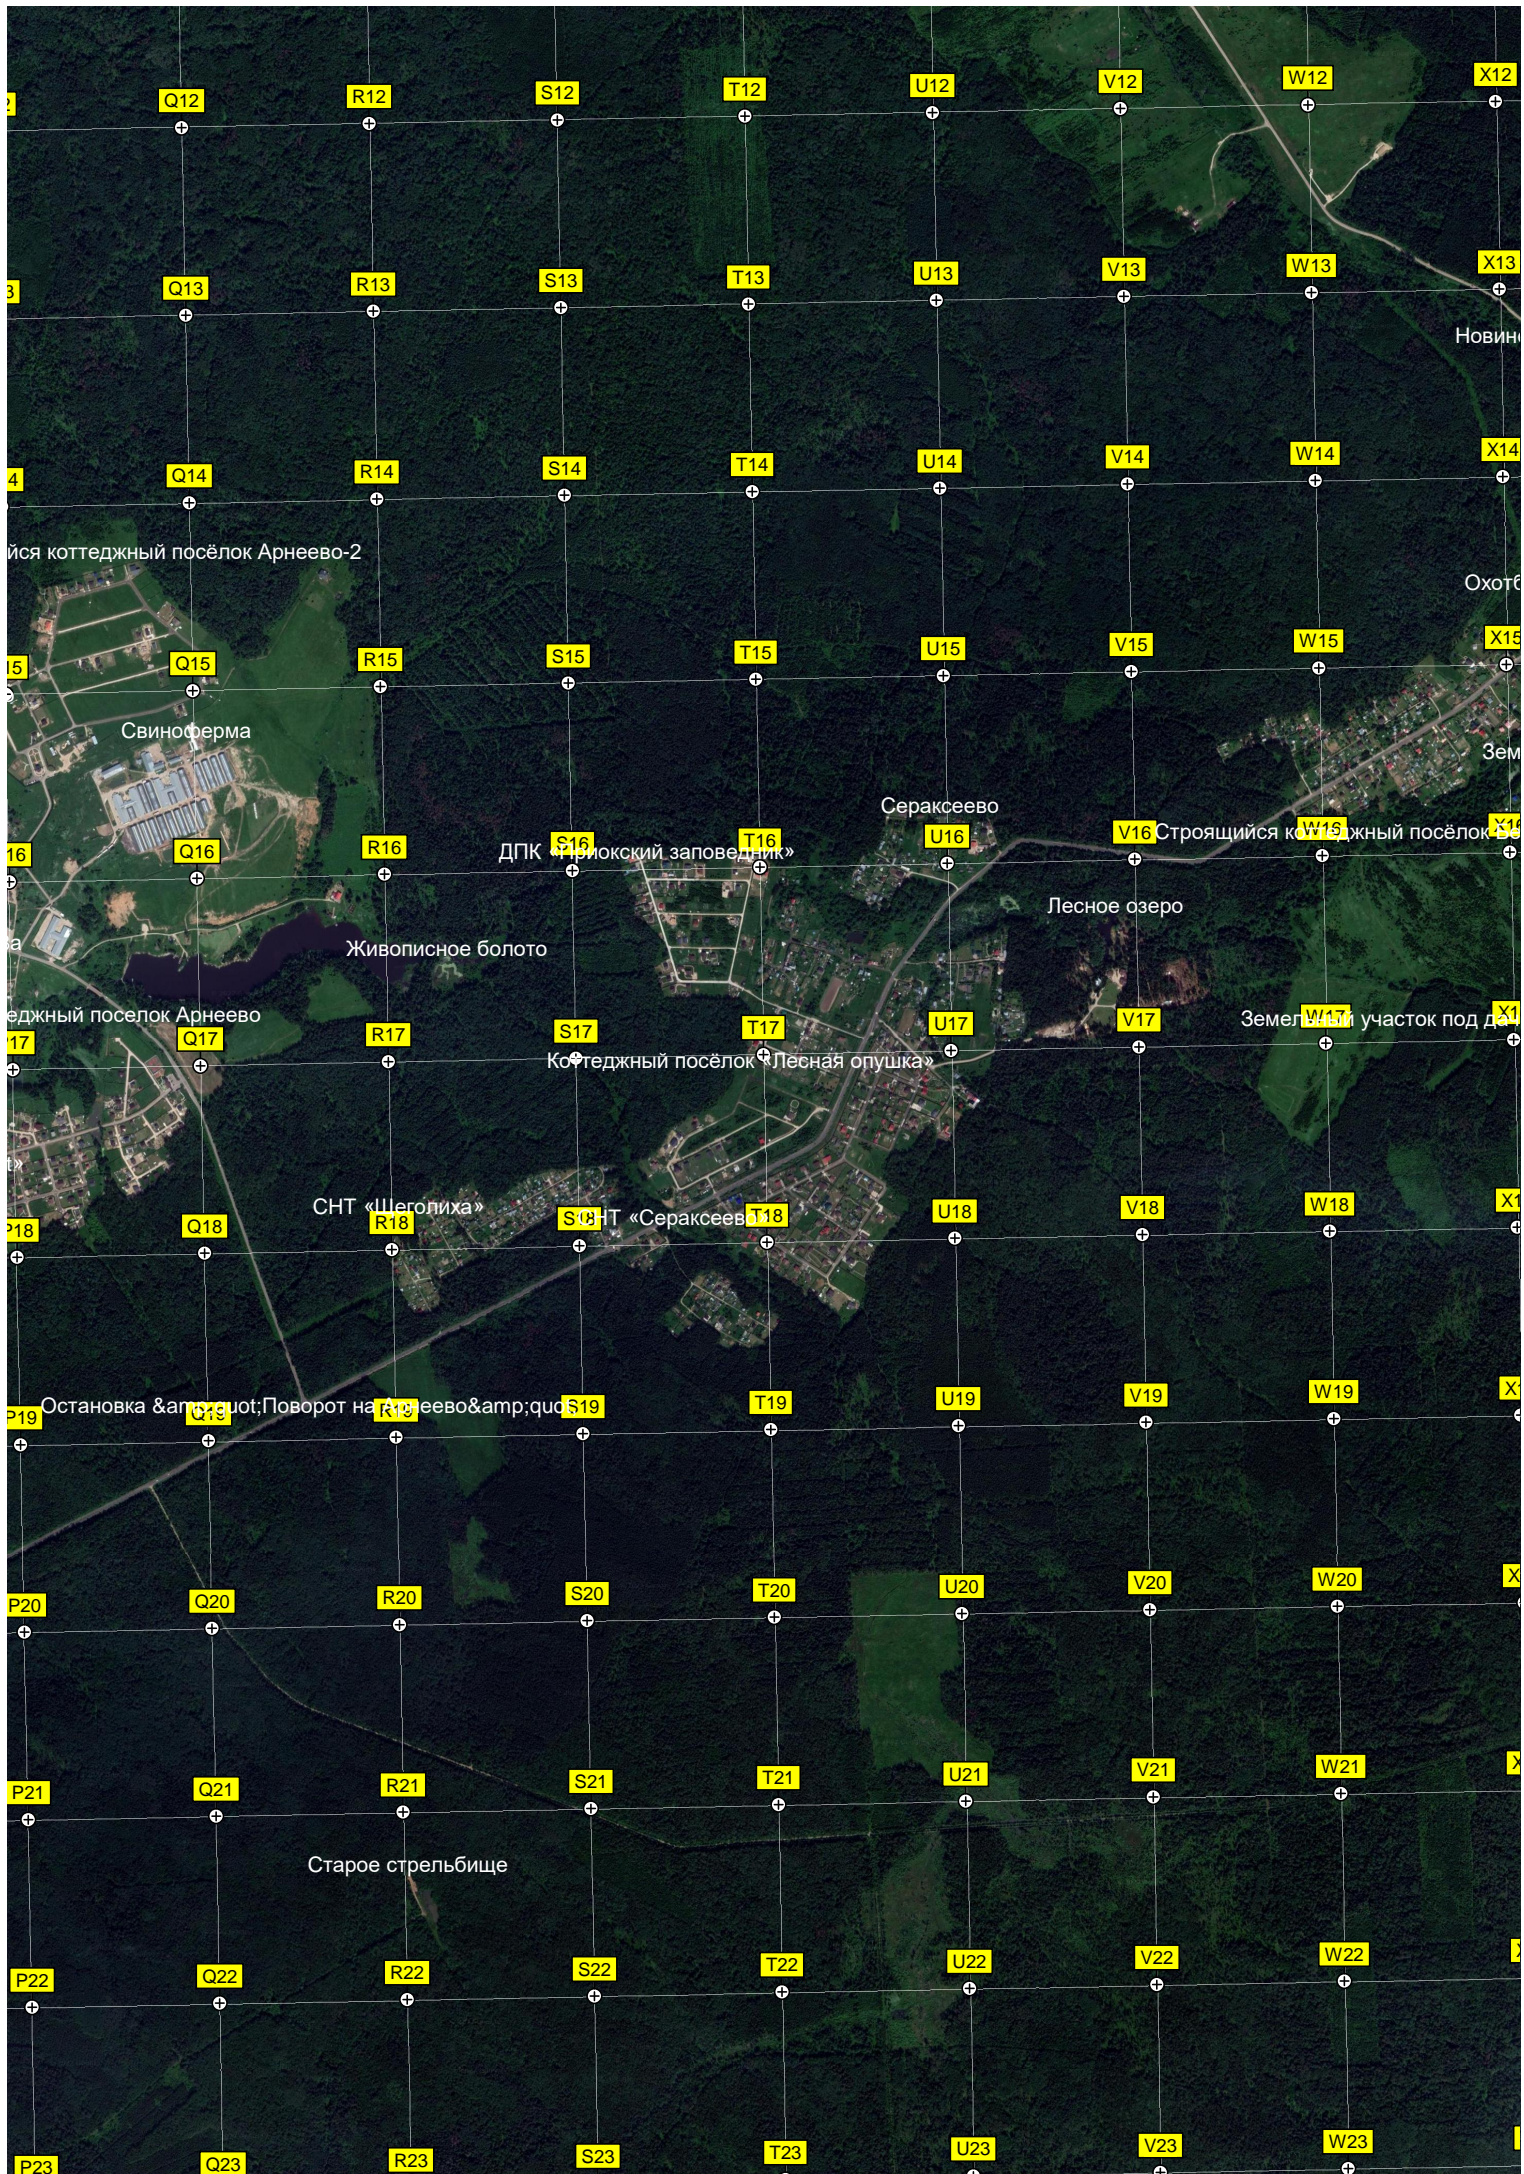

Q12

R12

S12

T12

U12

V12

W12

X12

Q13

R13

S13

T13

U13

V13

W13

X13

Q14

R14

S14

T14

U14

V14

W14

X14

Q15

R15

S15

T15

U15

V15

W15

X15

Q16

R16

S16

T16

U16

V16

W16

X16

Q17

R17

S17

T17

U17

V17

W17

X17

Q18

R18

S18

T18

U18

V18

W18

X18

Q19

R19

S19

T19

U19

V19

W19

X19

Q20

R20

S20

T20

U20

V20

W20

X20

Q21

R21

S21

T21

U21

V21

W21

X21

Q22

R22

S22

T22

U22

V22

W22

X22

Q23

R23

S23

T23

U23

V23

W23

X23

йся коттеджный посёлок Арнеево-2

Свиноферма

Живописное болото

еджный посёлок Арнеево

ДПК «Тирюковский заповедник»

Сераксеево

Лесное озеро

Земельный участок под д

Коттеджный посёлок «Лесная опушка»

СНТ «Шеголиха»

СНТ «Сераксеево»

Остановка «Поворот на Арнеево»

Старое стрельбище

Новин

Охотб

Зем

д

Х

Х

Х

Х

Х

Х