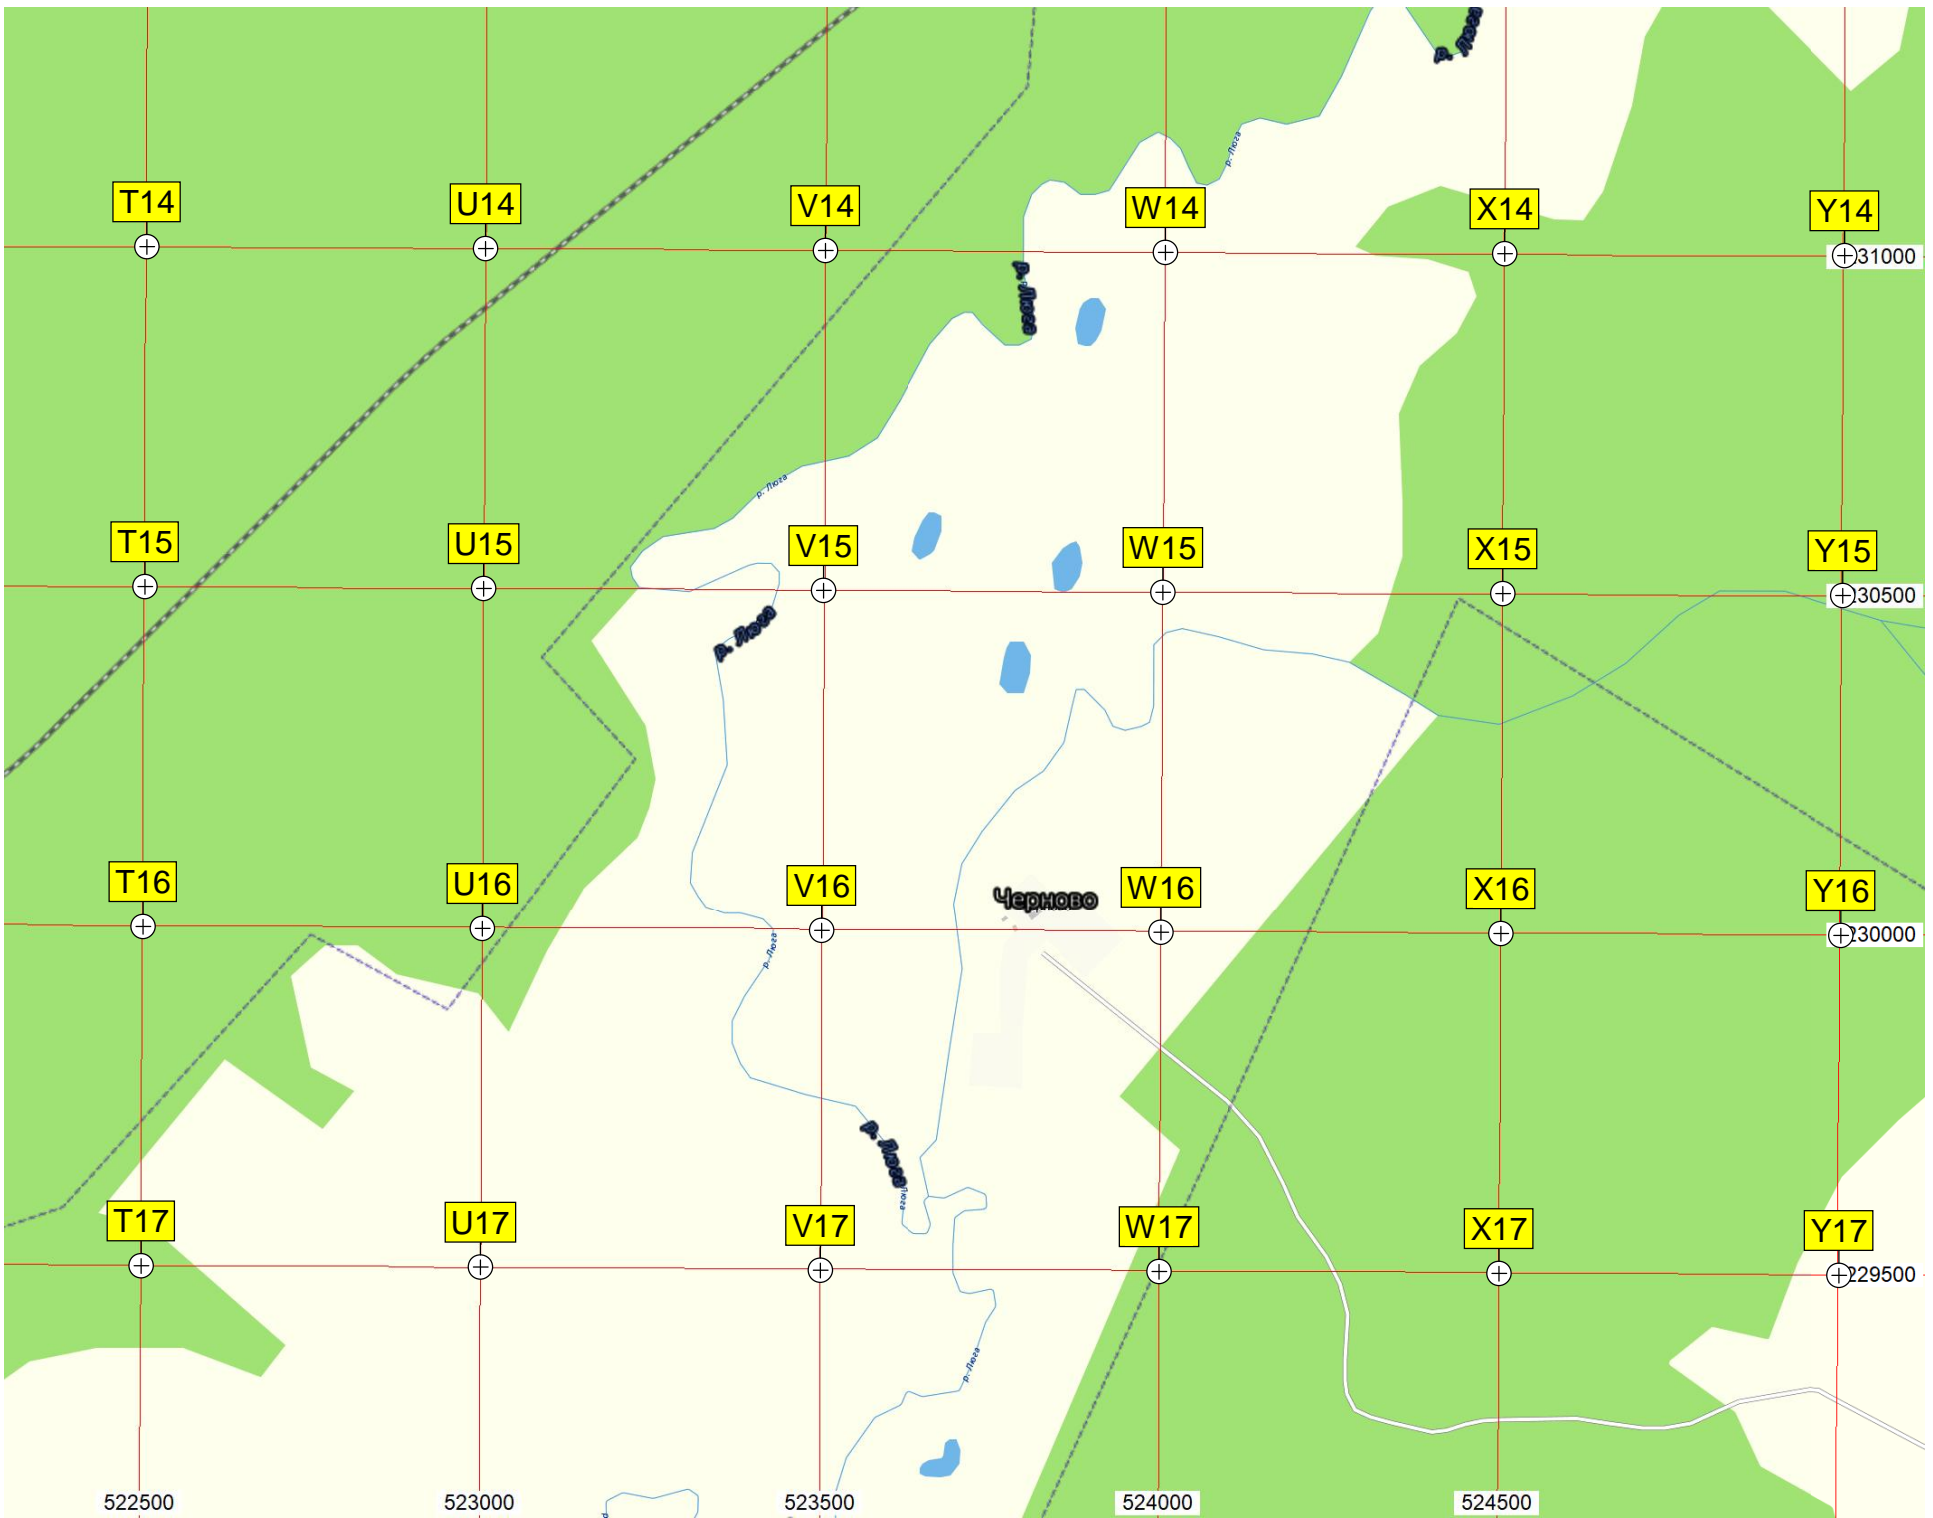

T14

U14

V14

W14

X14

Y14

⊕31000

T15

U15

V15

W15

X15

Y15

⊕30500

T16

U16

V16

W16

X16

Y16

⊕30000

T17

U17

V17

W17

X17

Y17

⊕29500

522500

523000

523500

524000

524500

Черново