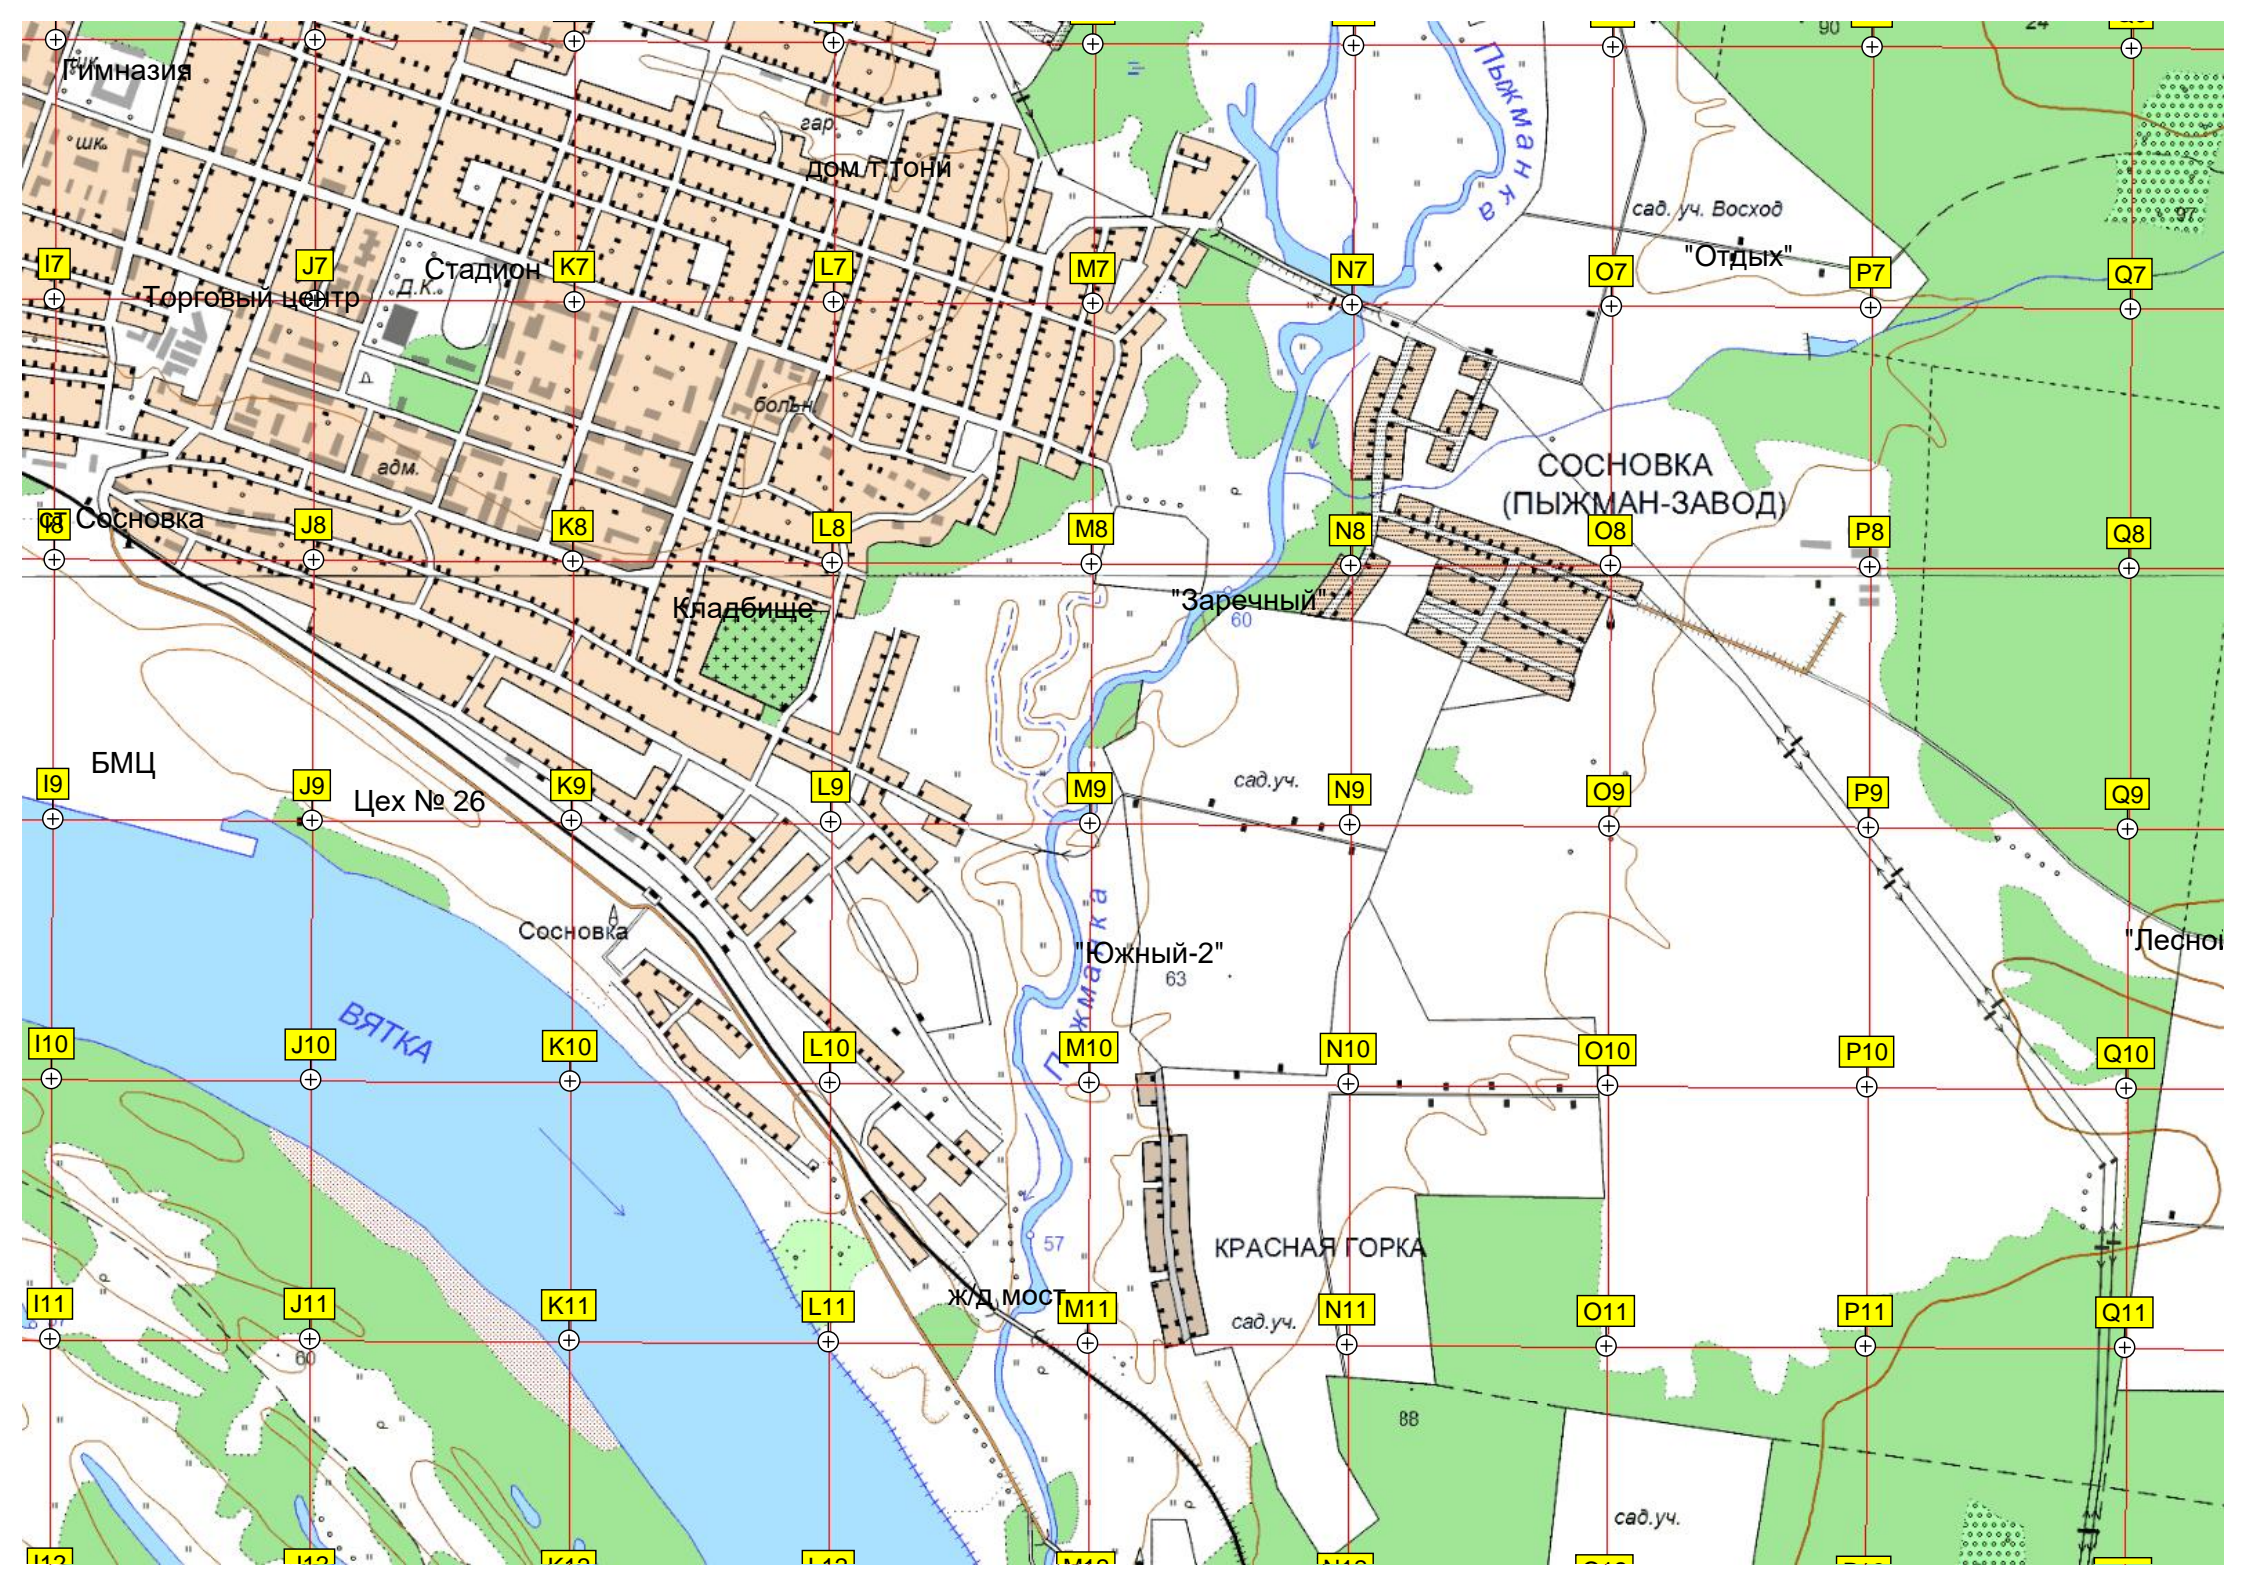

Гремячка
АЦ 3

Плужняк

Сосновка

СОСНОВКА

"Восход"

Гимназия

Торговый центр

Сосновка

больнич

Кладбище

Южный-2

КРАСНАЯ ГОРКА

"Заречный"

"Южный-2"

СОСНОВКА
(ПЫЖМАН-ЗАВОД)

сад. уч. Восход

оп. 962 км

ост. п. 962 км

Свалка

57

59

42

55

61