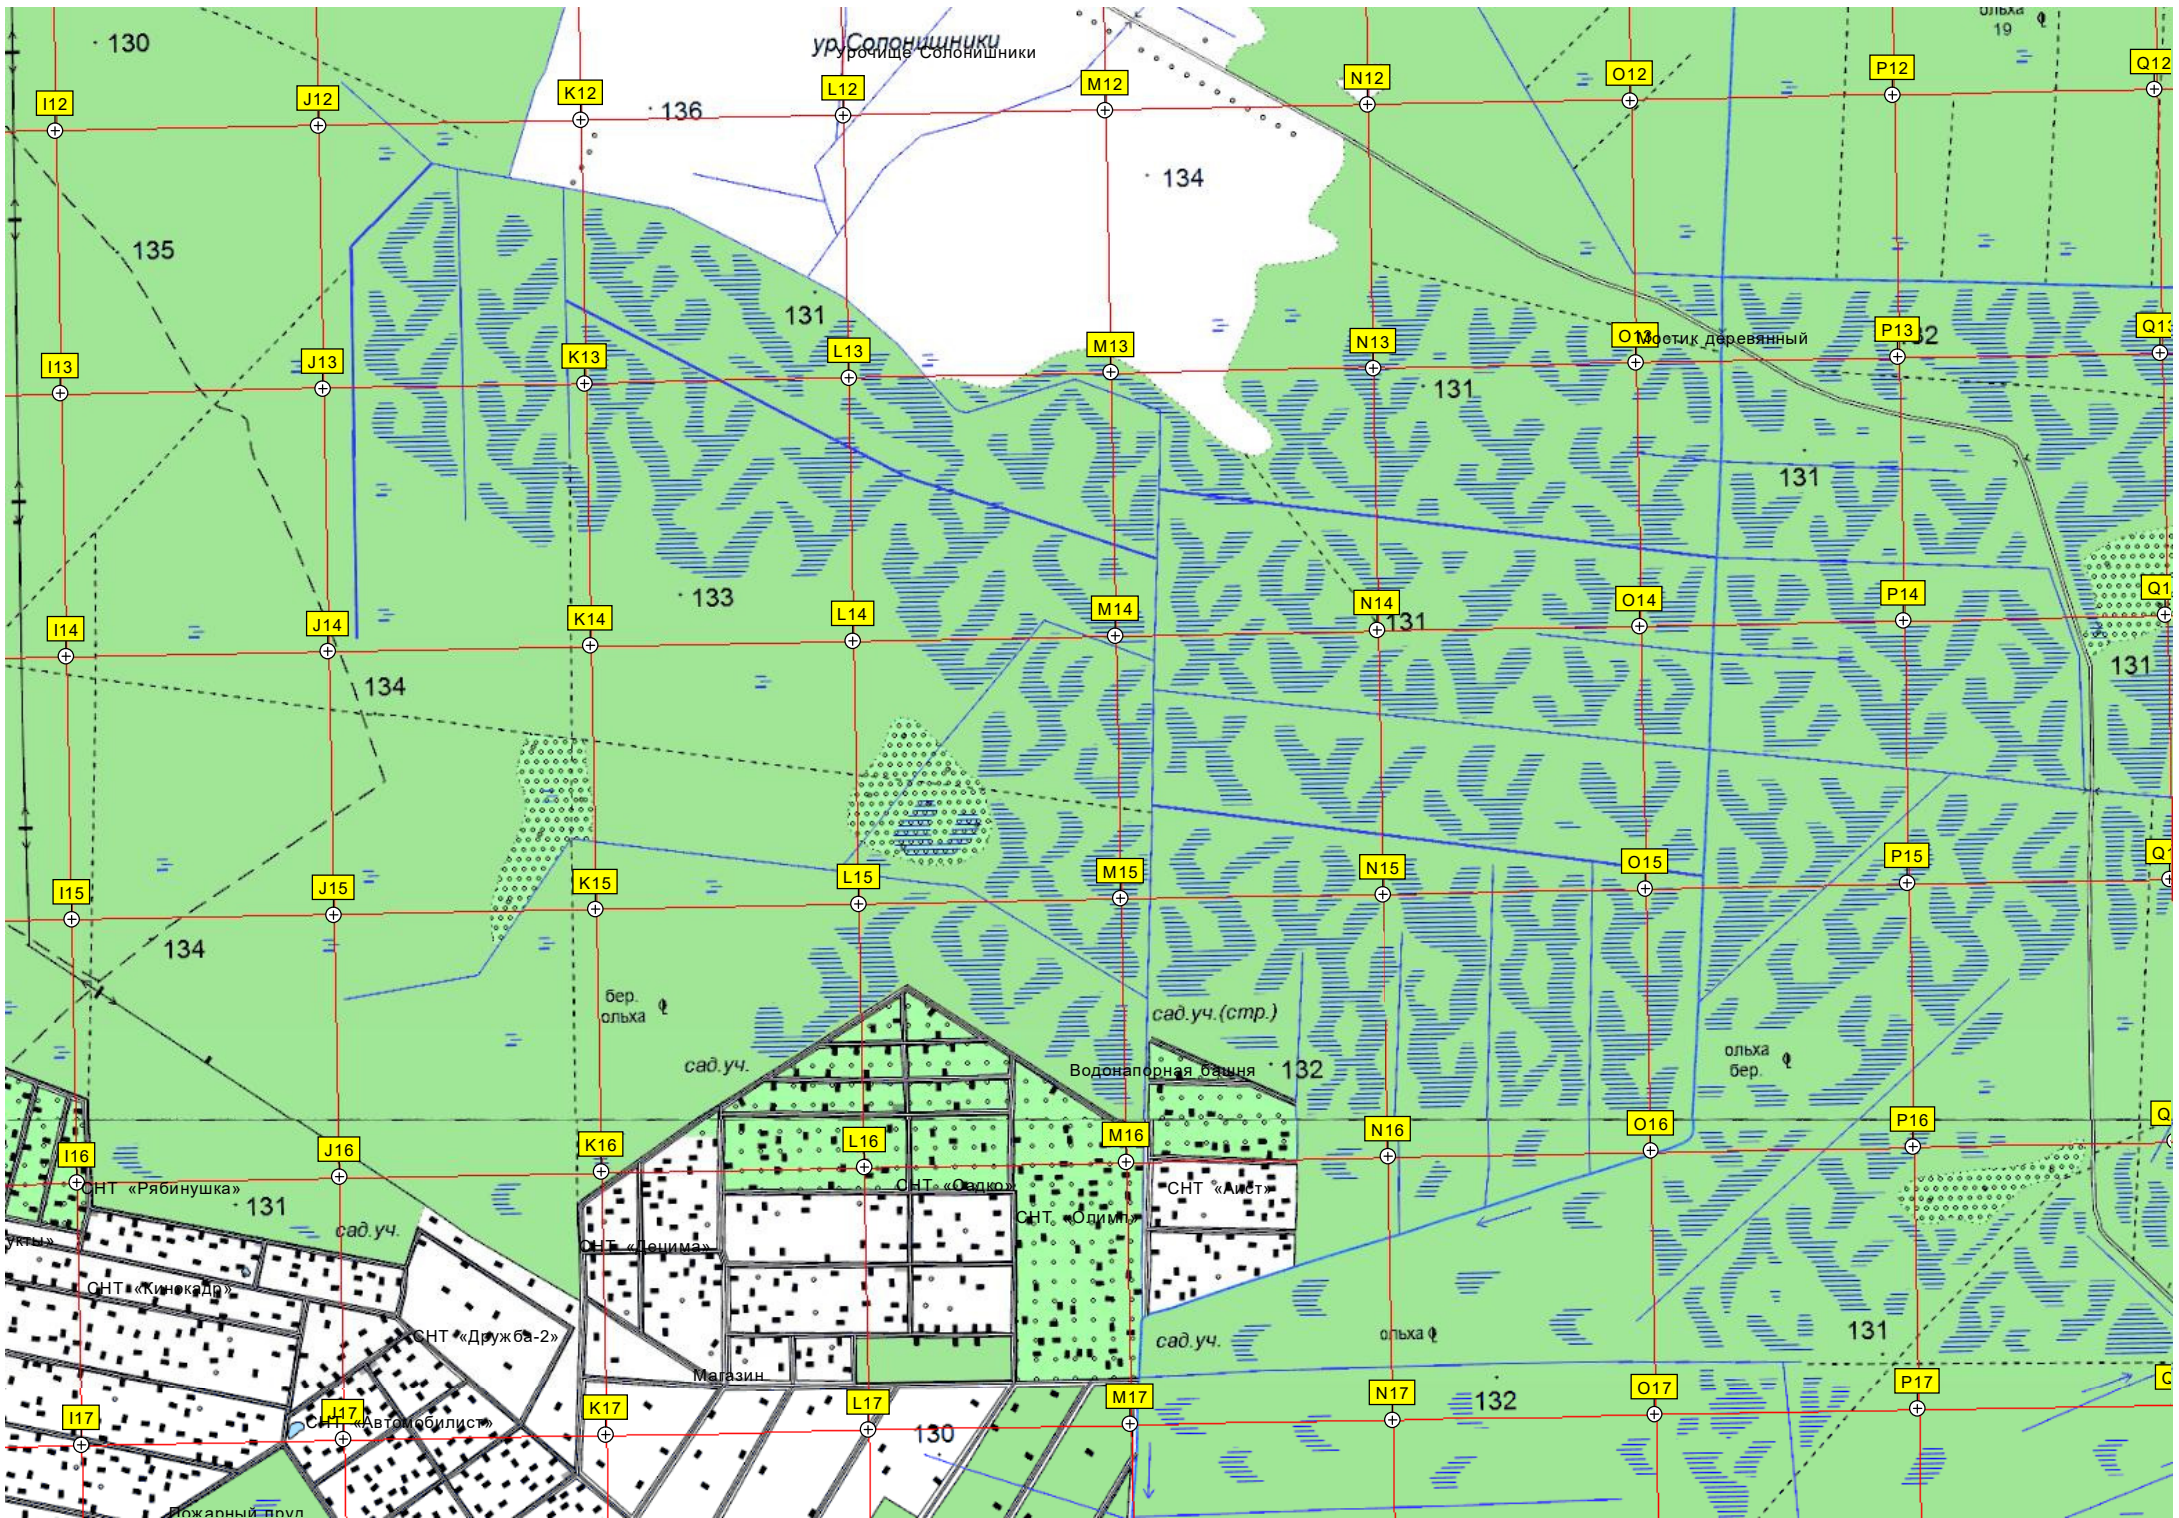

сад.уч.

СНТ «Преображение»  
134

сад.уч. (стр.)

Пожарный пруд

сад.уч. (стр.)

Сорокино

дер. Сорокино, 34

СНТ «Лира»

Бобровая плотина

Небольшой заболоченный участок леса

Канал мелиорации

R12

S12

T12

U12

V12