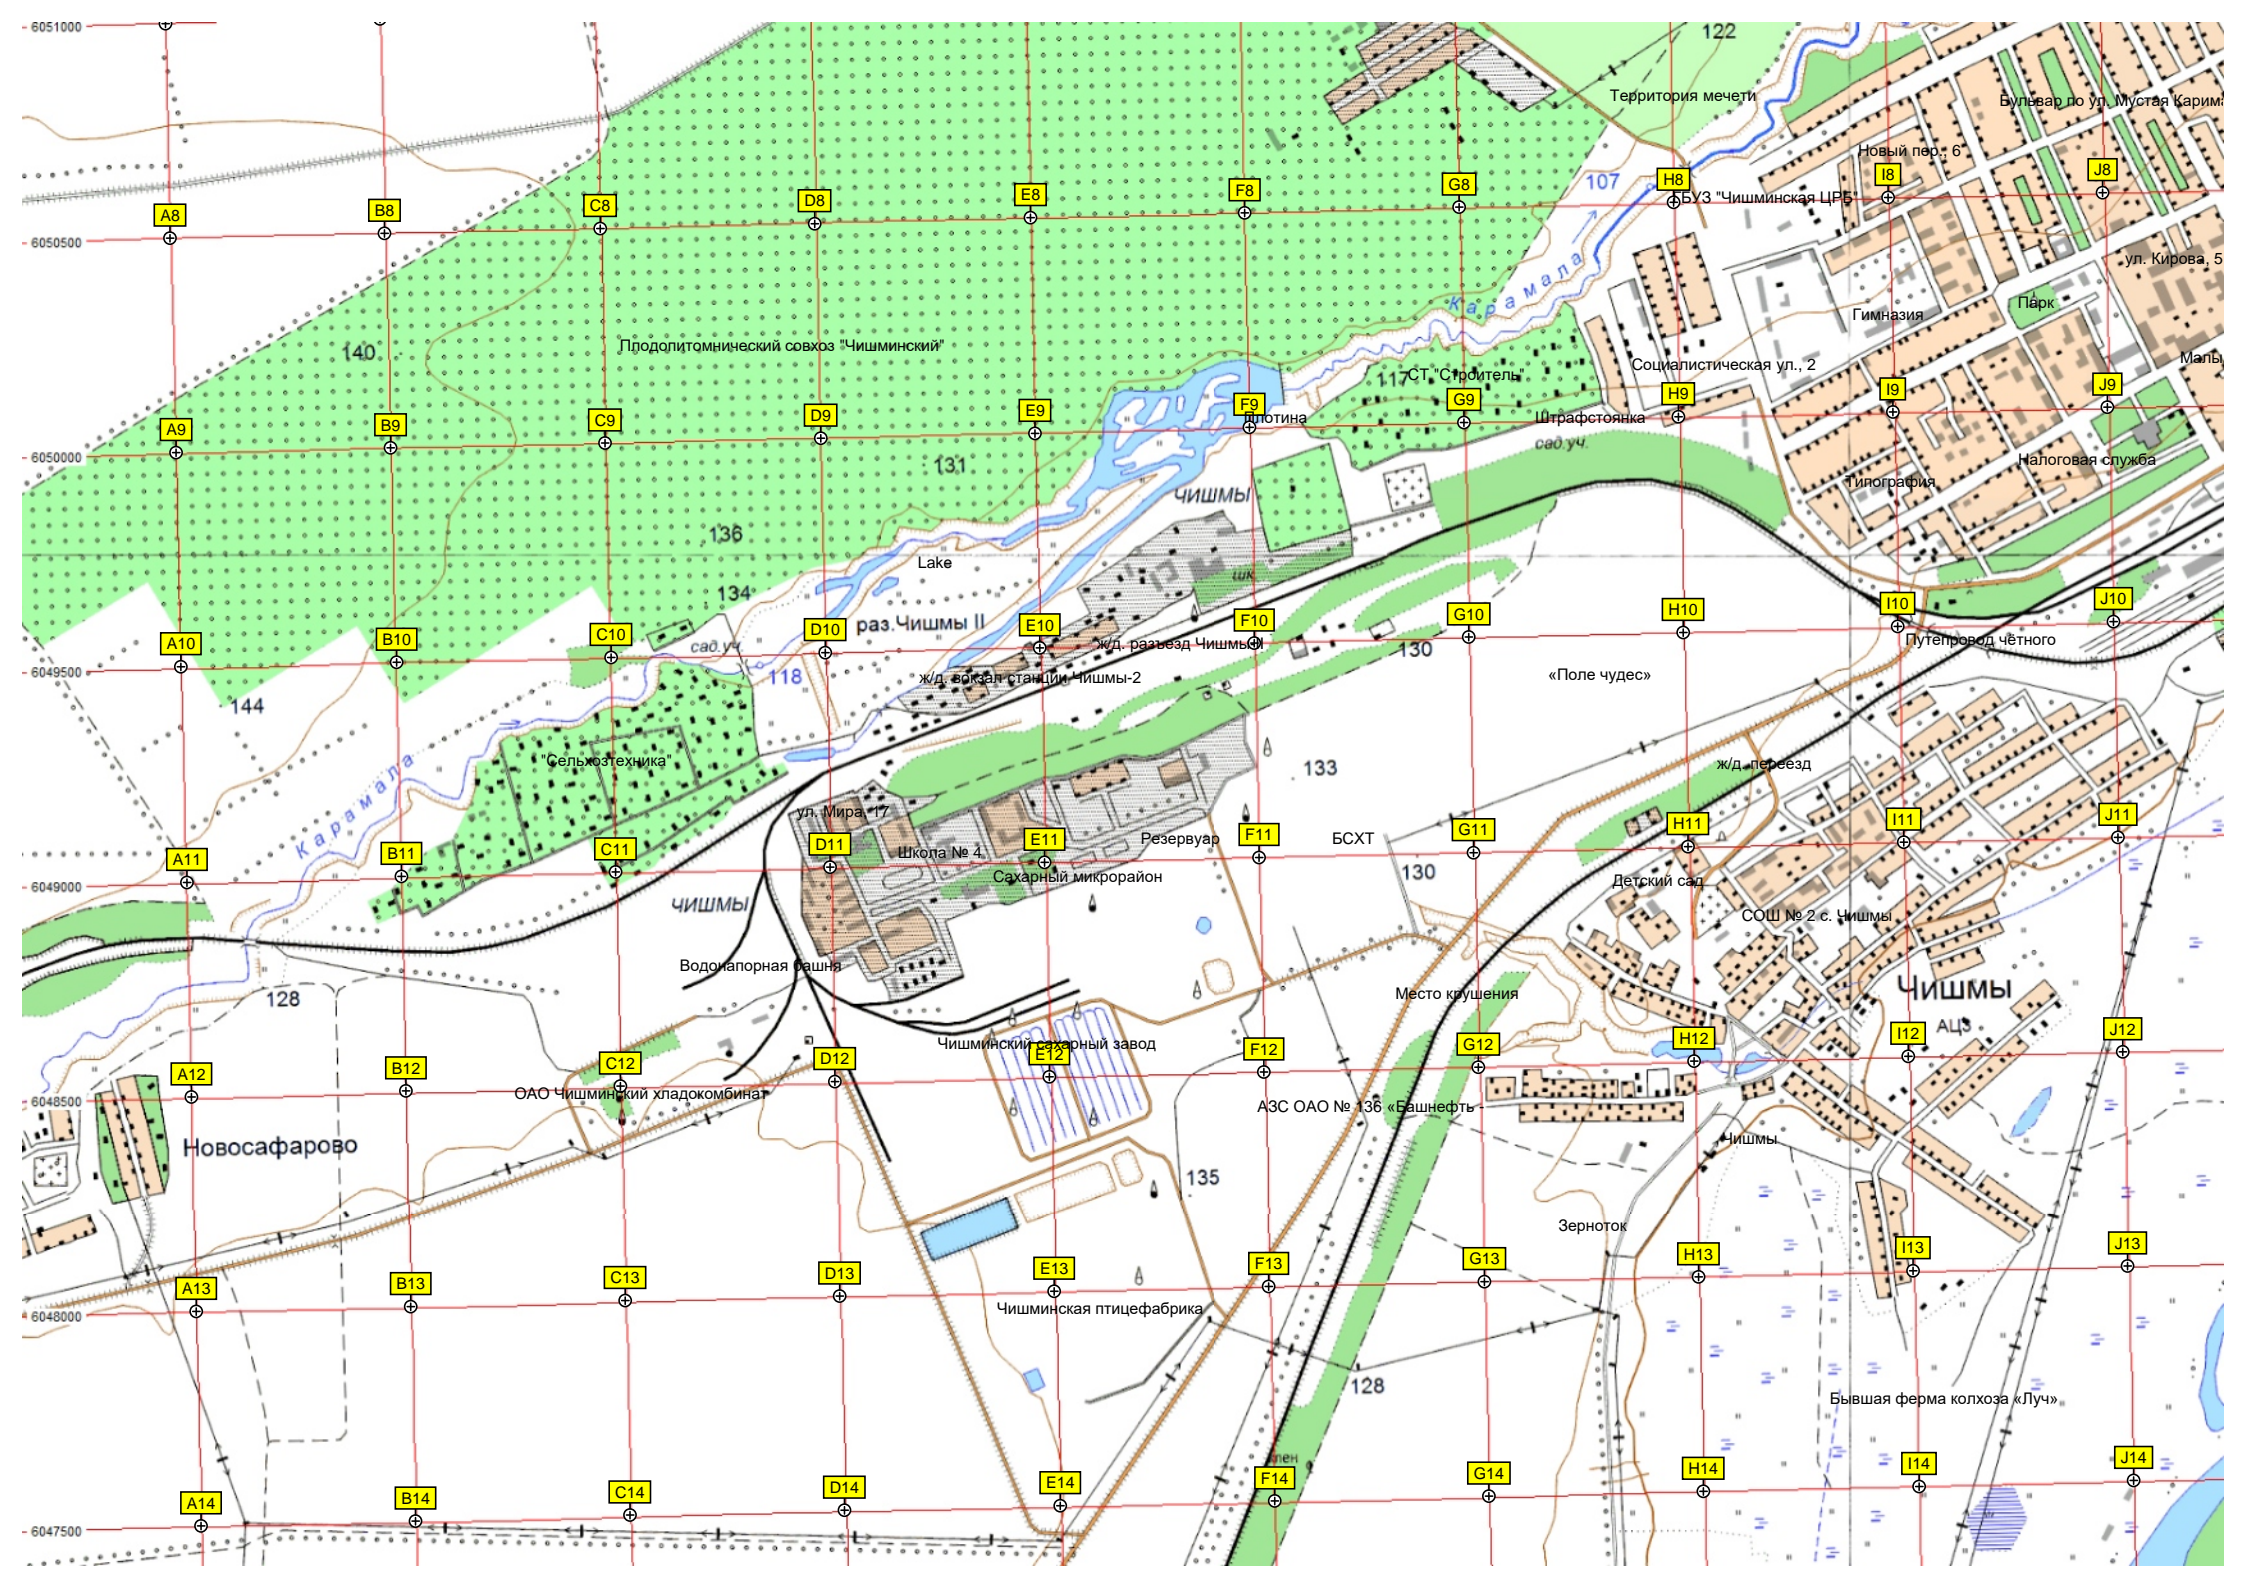

К5, L5, M5, N5, O5, P5, Q5, R5, S5, T5

К6, L6, M6, N6, O6, P6, Q6, R6, S6, T6

К7, L7, M7, N7, O7, P7, Q7, R7, S7, T7

ост. п. 1582 км

Санжаровка

Санжаровка

оз. Умар

оз. Гнилов

оз. Иллек

оз. Кривое

оз. Иллек

Бывший пионерский лагерь

Озеро Липняк
оз. Липняк

Дем

Горный

Тепличное хозяйство