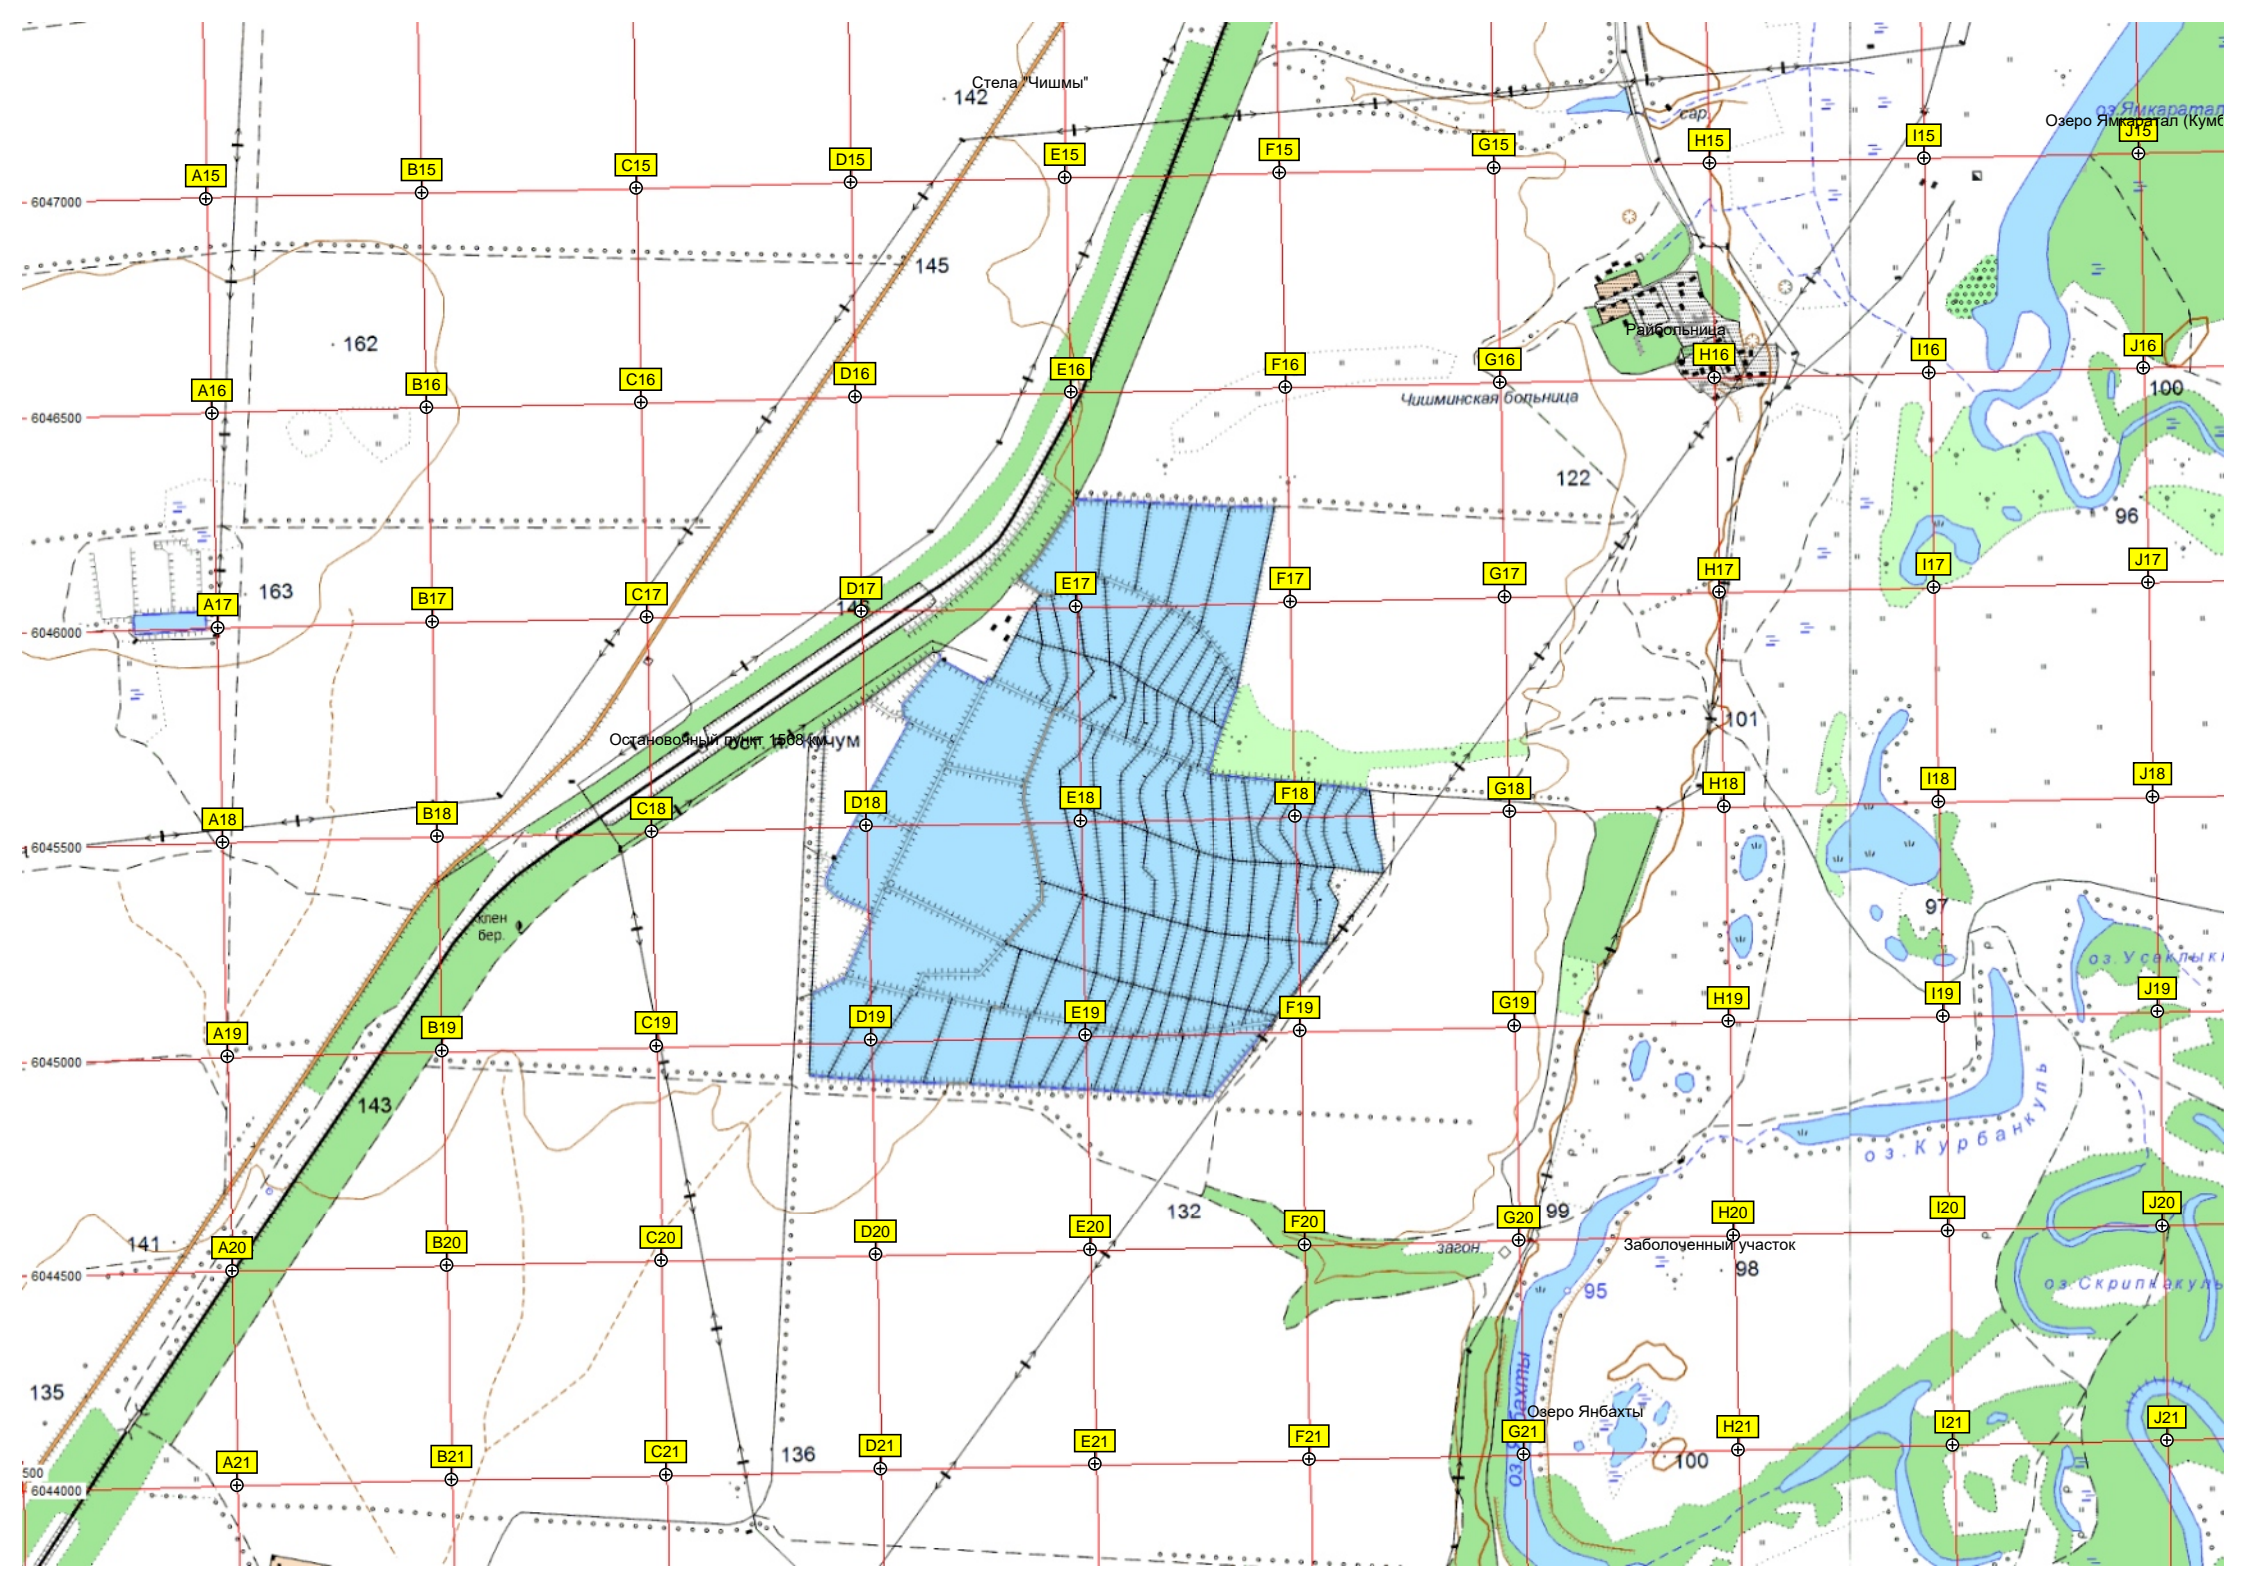

К5, L5, M5, N5, O5, P5, Q5, R5, S5, T5

К6, L6, M6, N6, O6, P6, Q6, R6, S6, T6

К7, L7, M7, N7, O7, P7, Q7, R7, S7, T7

ост. п. 1582 км

Санжаровка

Санжаровка

оз. Умар

оз. Гнилов

оз. Иллек

оз. Кривое

оз. Иллек

Бывший пионерский лагерь

Озеро Липняк
оз. Липняк

Дем

Горный

Тепличное хозяйство