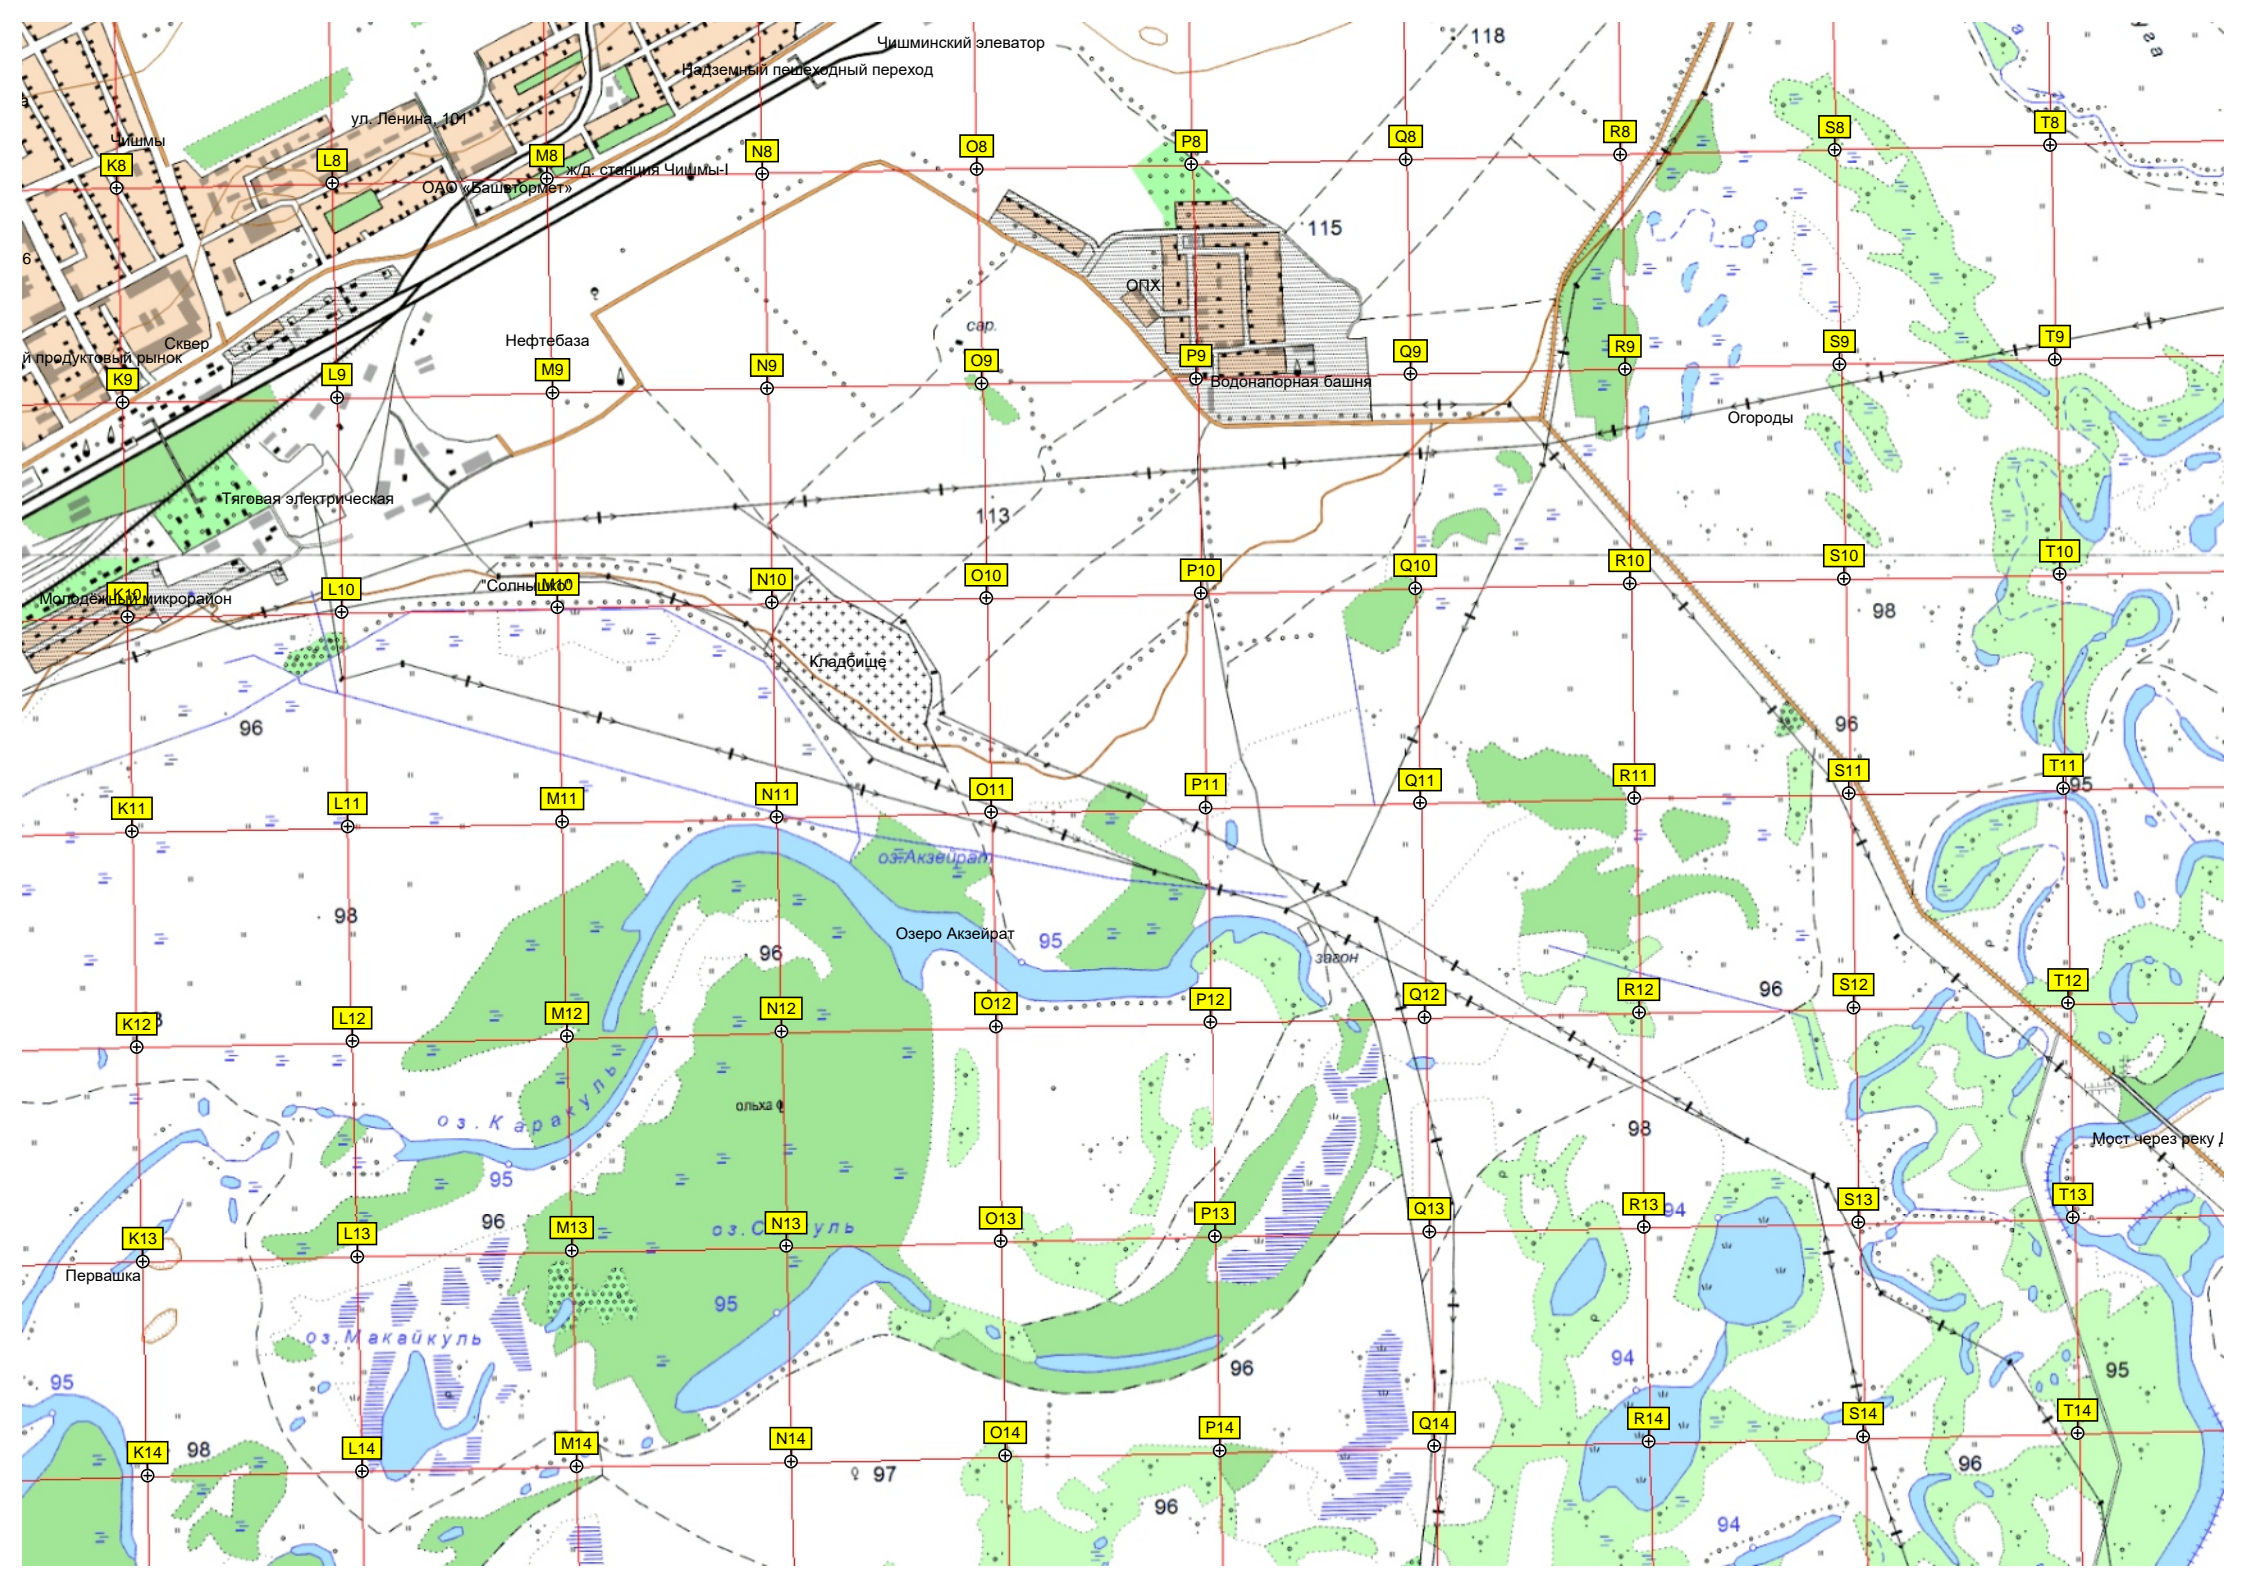

К5, L5, M5, N5, O5, P5, Q5, R5, S5, T5

К6, L6, M6, N6, O6, P6, Q6, R6, S6, T6

К7, L7, M7, N7, O7, P7, Q7, R7, S7, T7

ост. п. 1582 км

Санжаровка

Санжаровка

оз. Умар

оз. Гнилов

оз. Иллек

оз. Кривое

оз. Иллек

Бывший пионерский лагерь

Озеро Липняк
оз. Липняк

Дем

Горный

Тепличное хозяйство