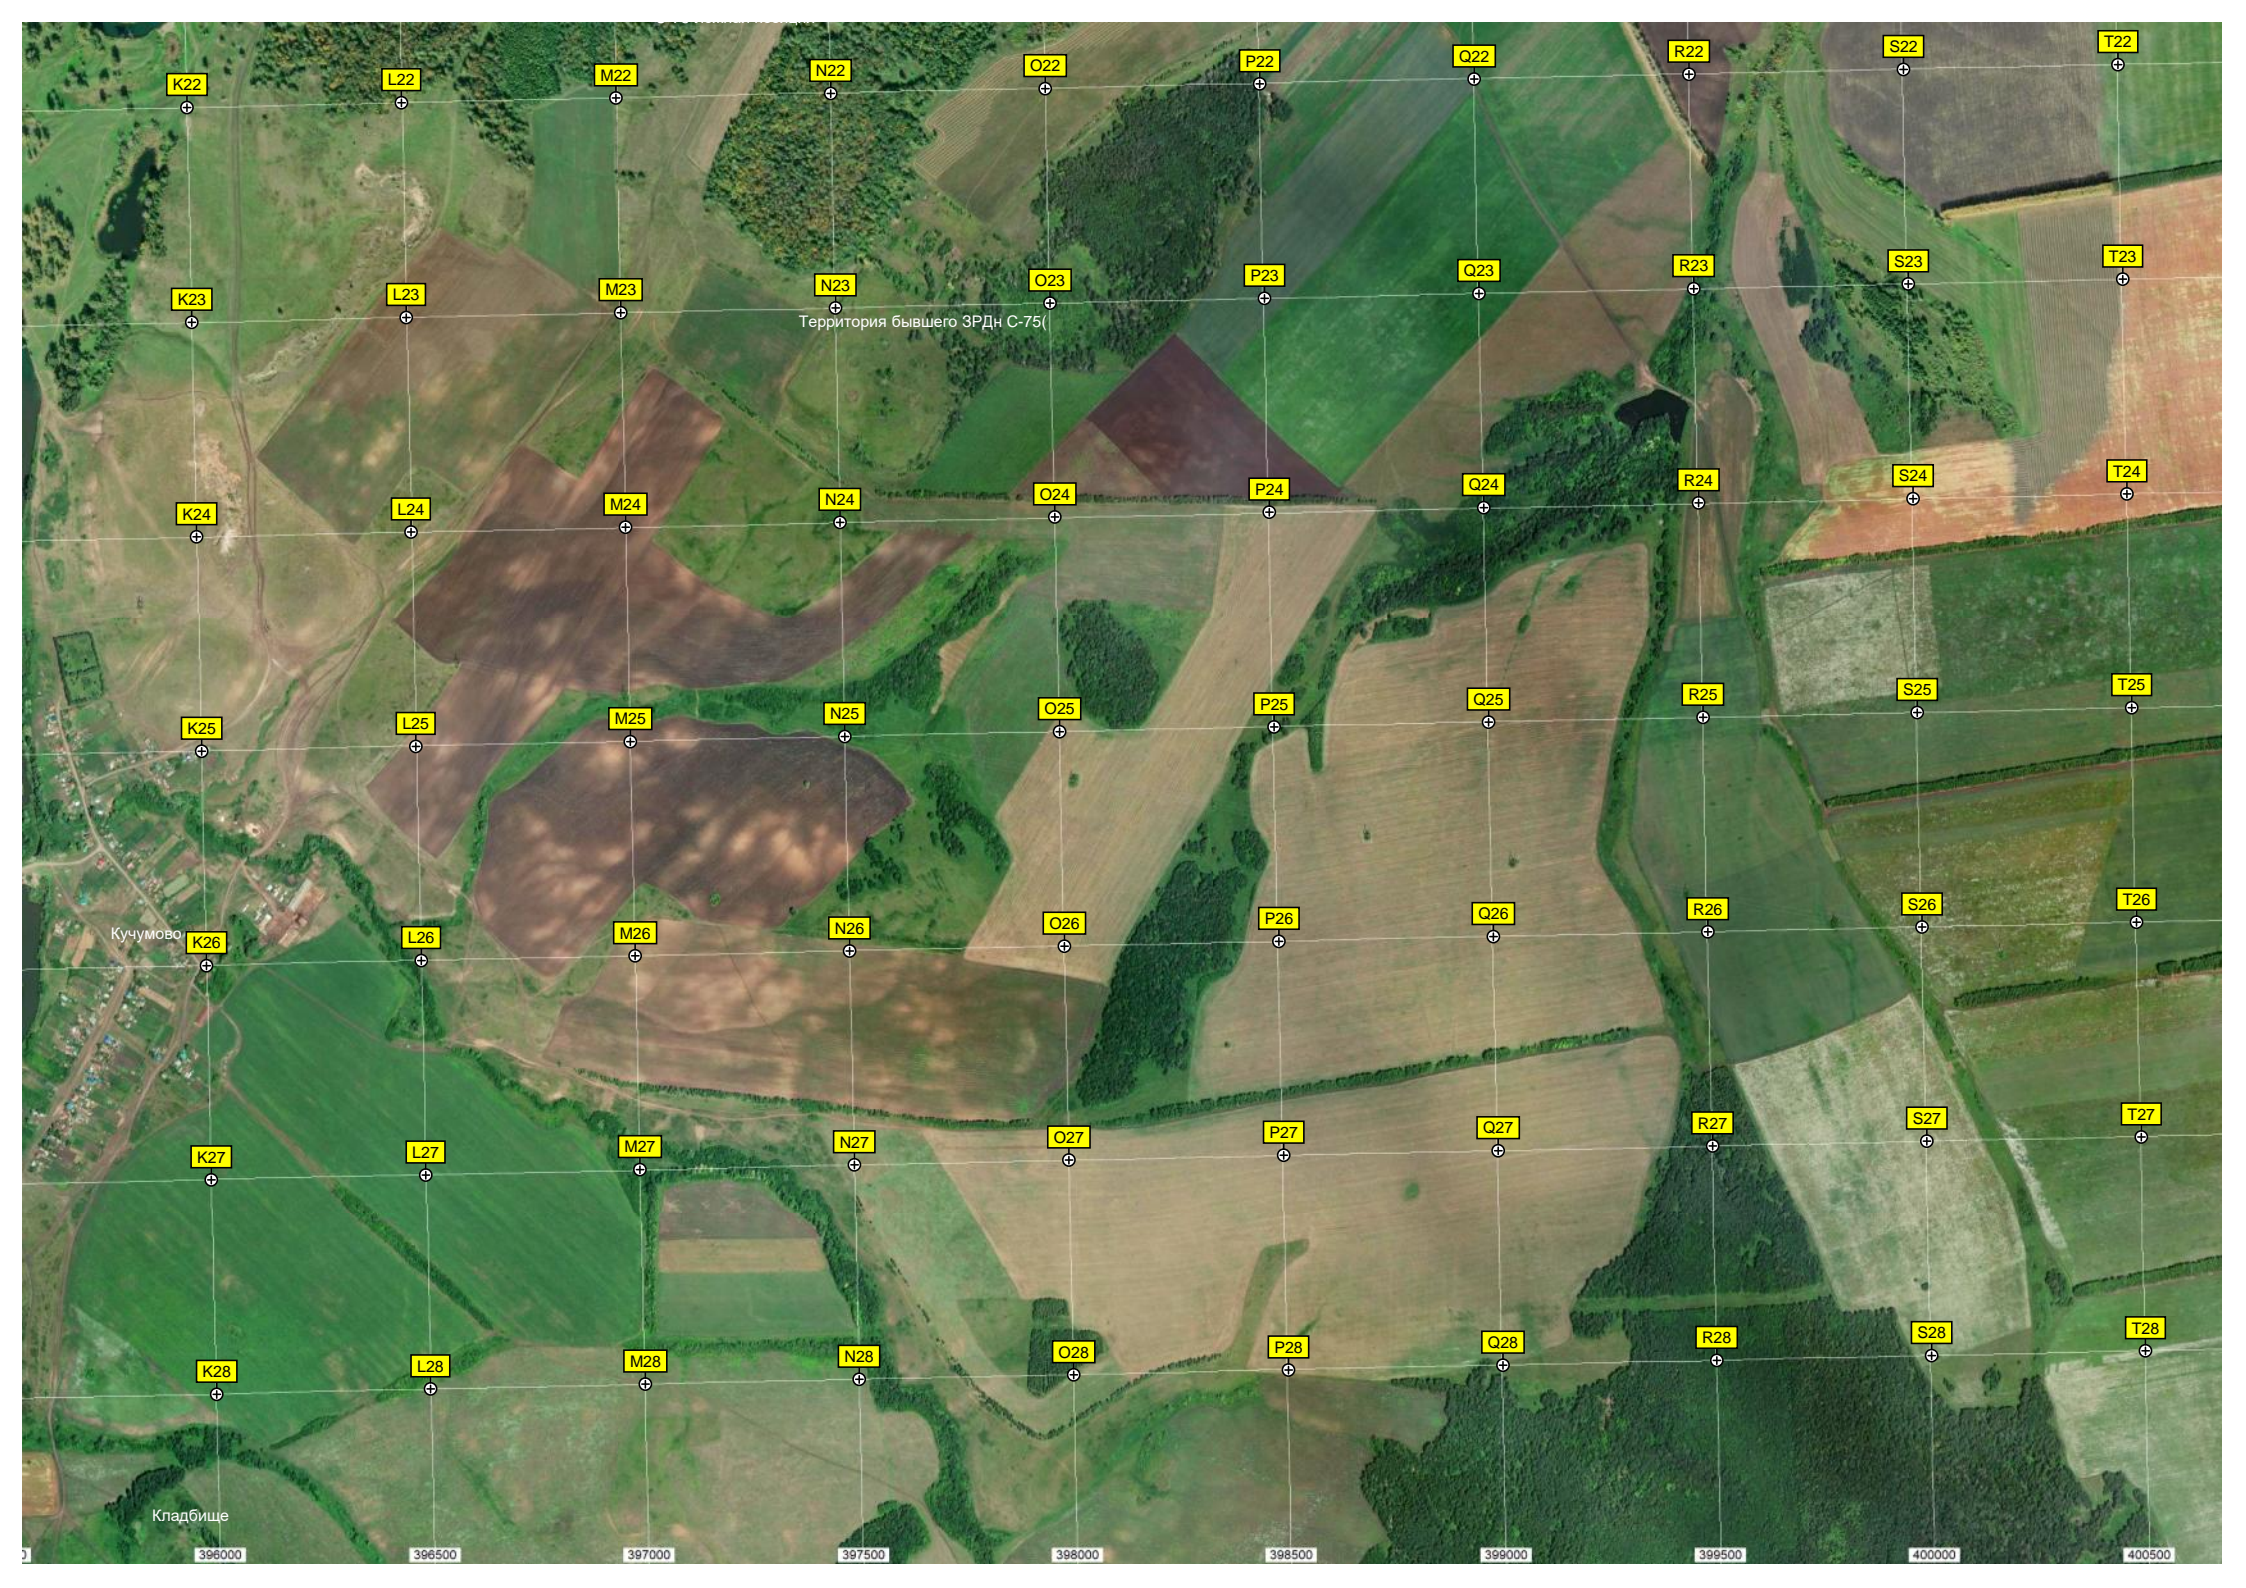

Бывший пионерский лагерь

Озеро Липняк

Горный

Тепличное хозяйство

Полиго

С-75 пожная позиция

Территория бывшего ЗРДН С-75(

Кучумово