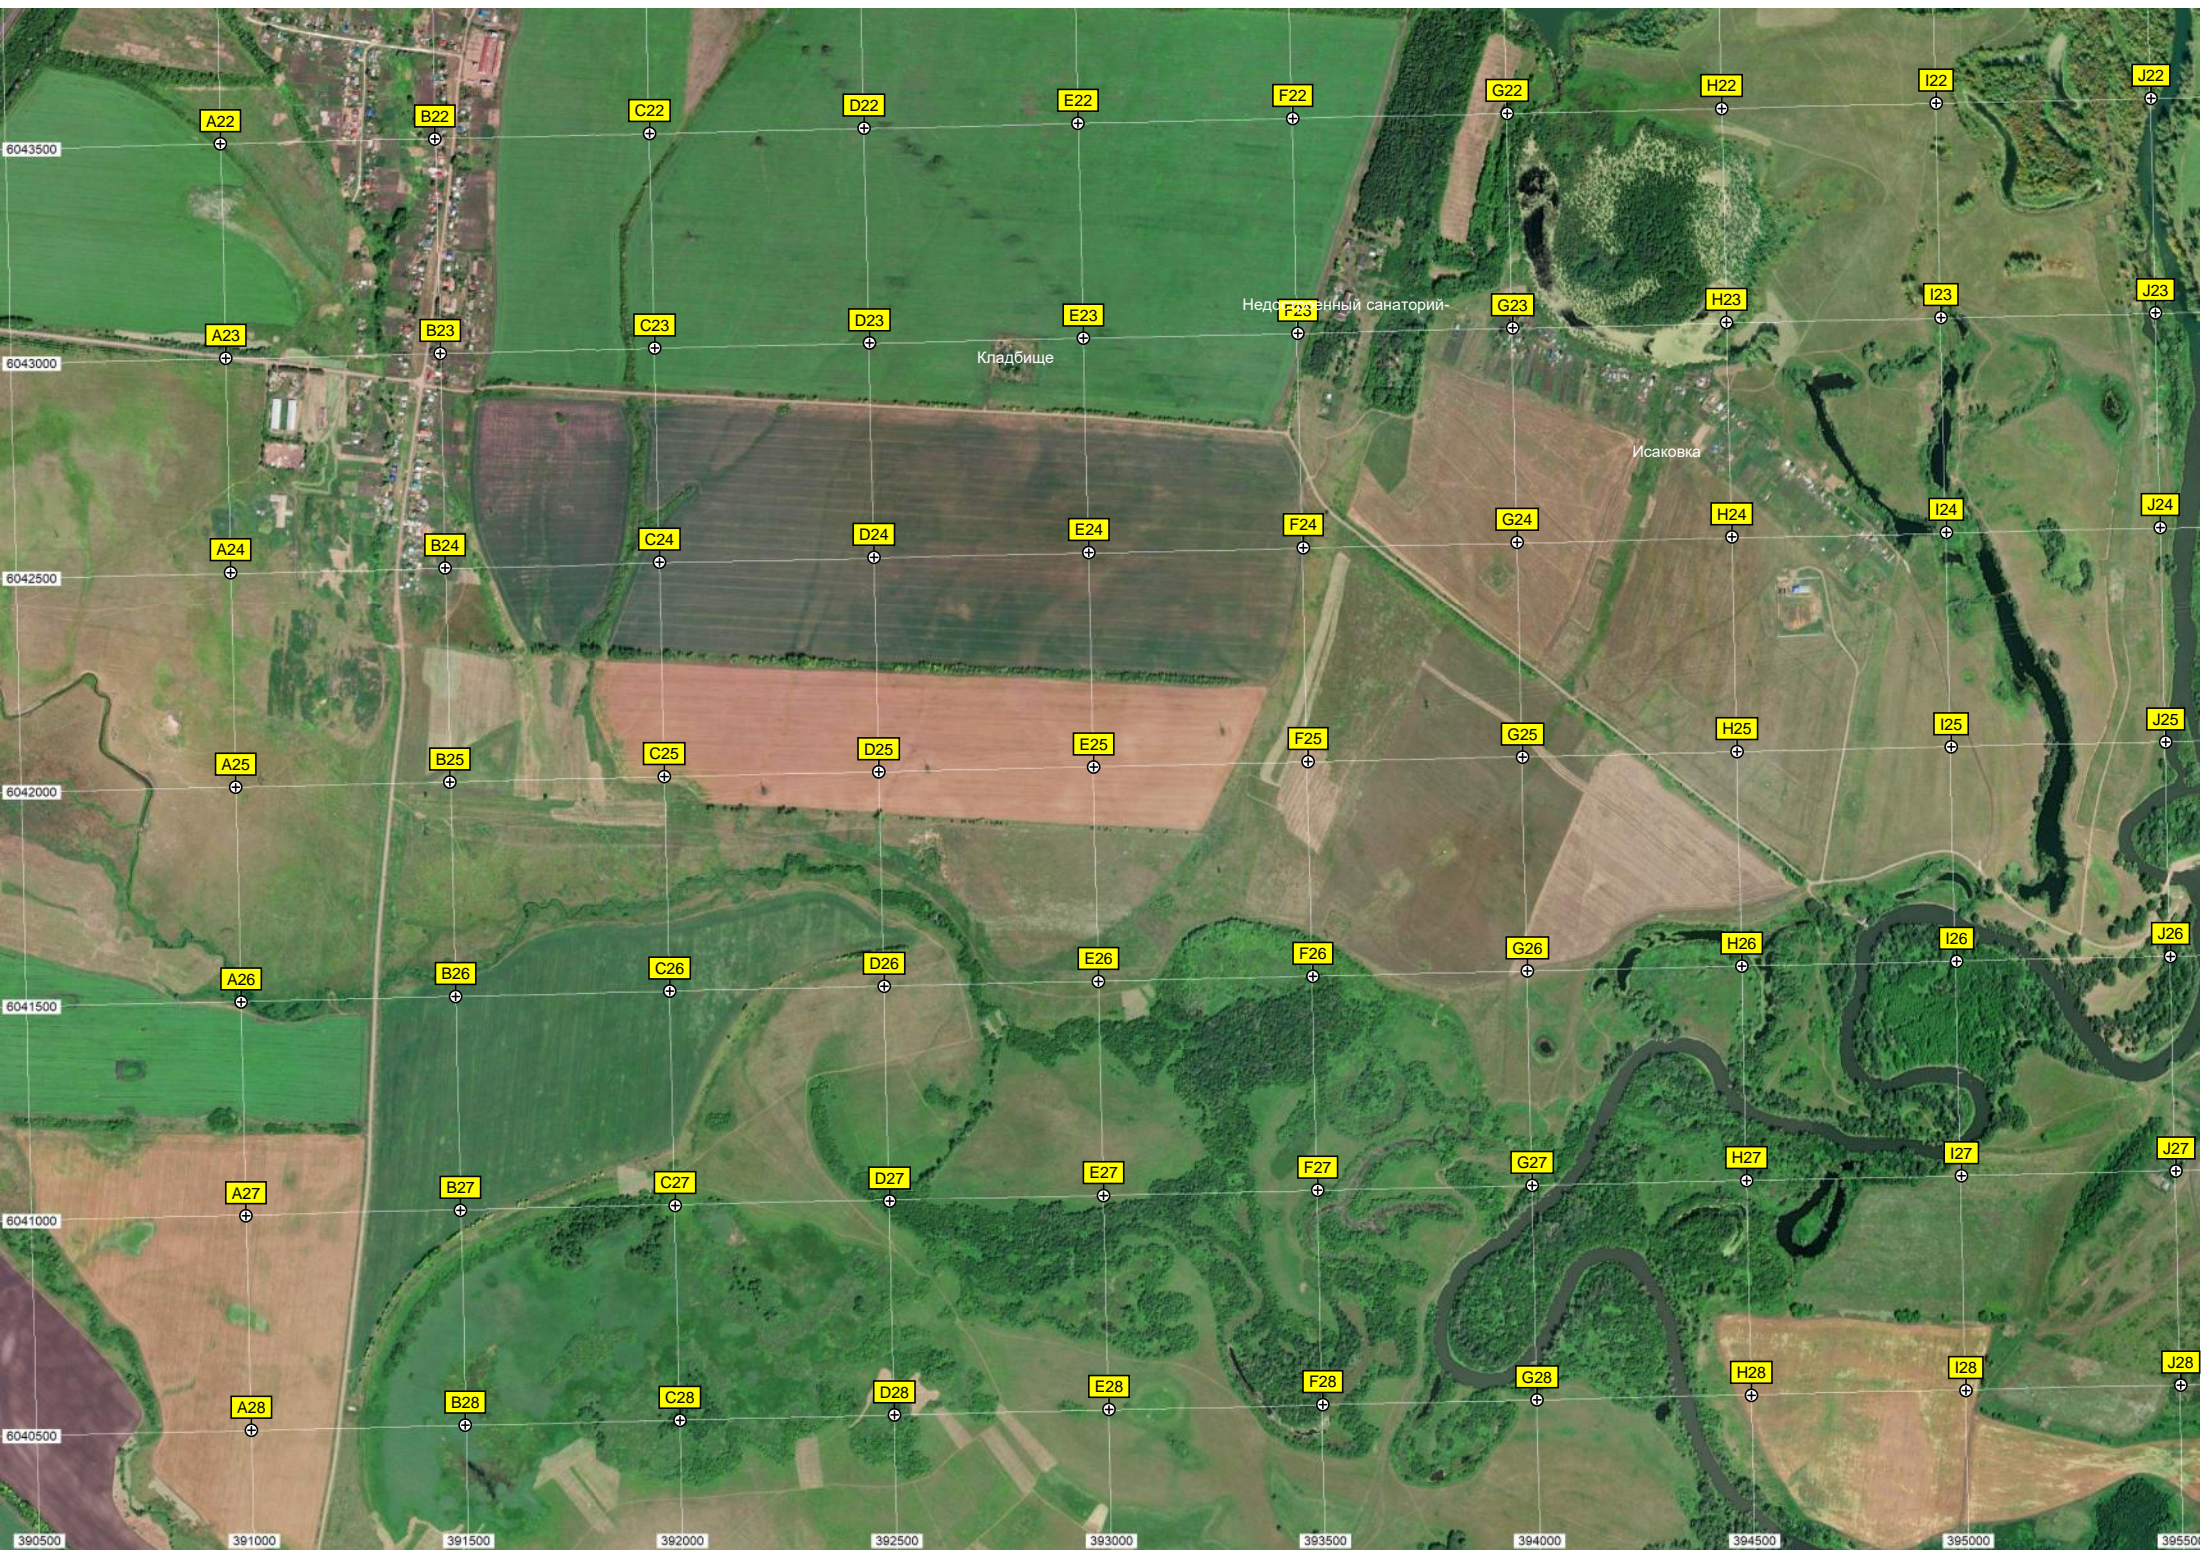

Бывший пионерский лагерь

Озеро Липняк

Горный

Тепличное хозяйство

Полиго

С-75 пожная позиция

Территория бывшего ЗРДН С-75(

Кучумово