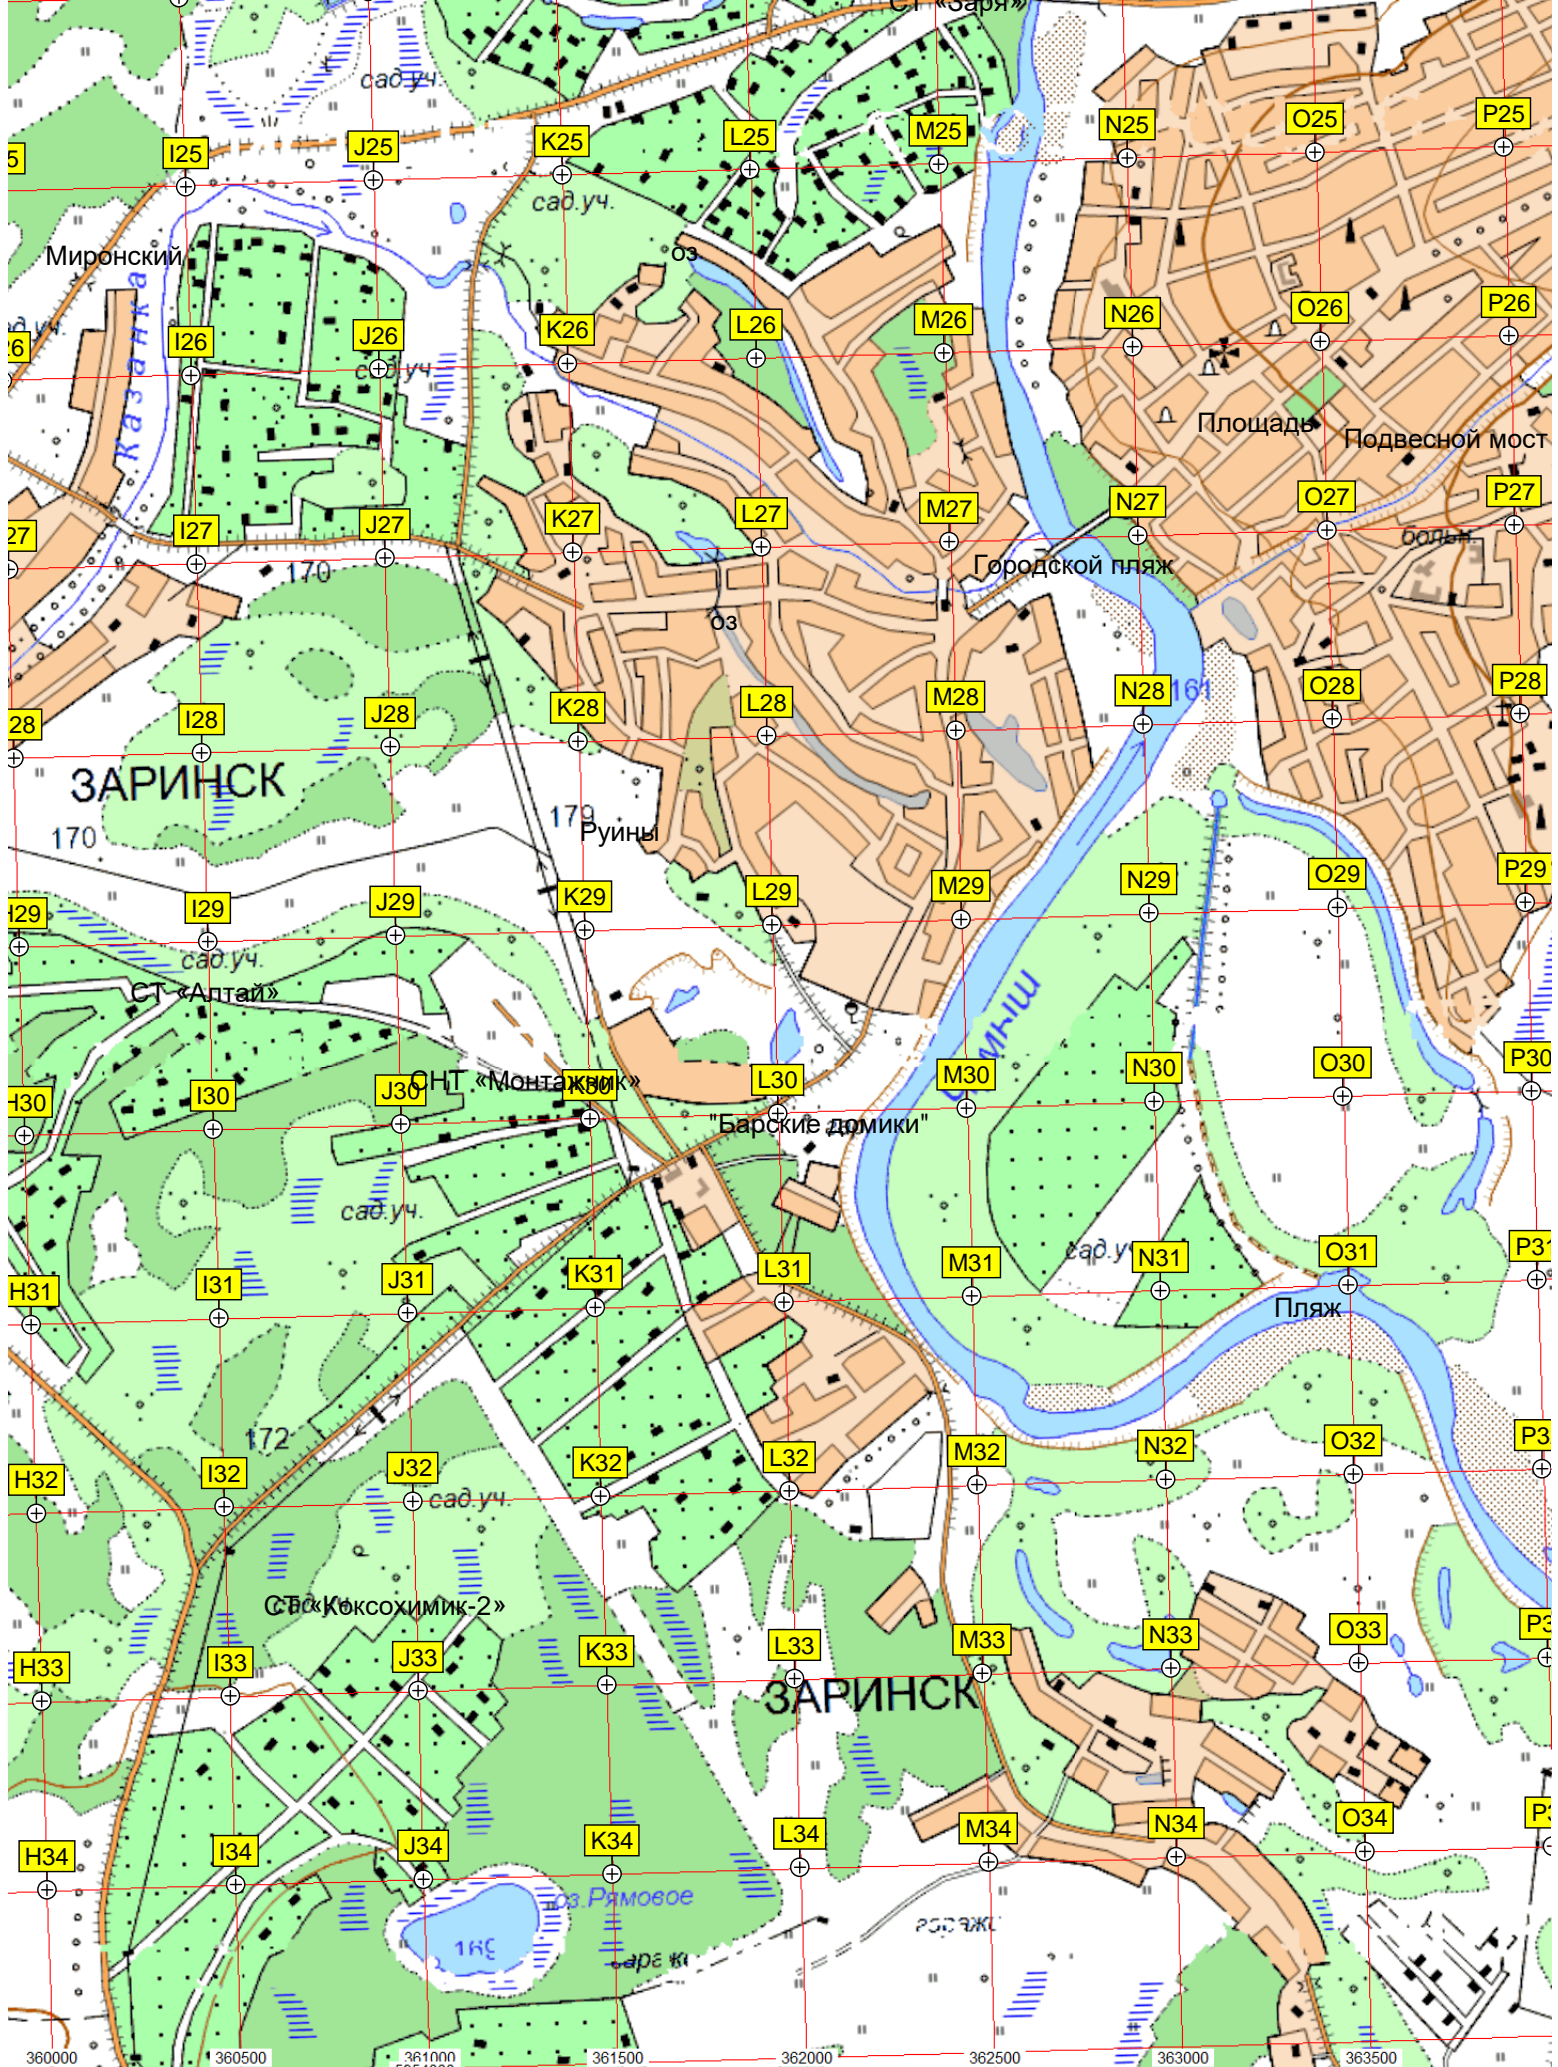

Скотопогильник

1:2

Гонюшка

170

173

189

бер. ♀

Кладбище

170

213

171

219

Лп.

356000 356500 357000 357500 358000 358500 359000 359500

360000 360500 361000 361500 362000 362500 363000 363500