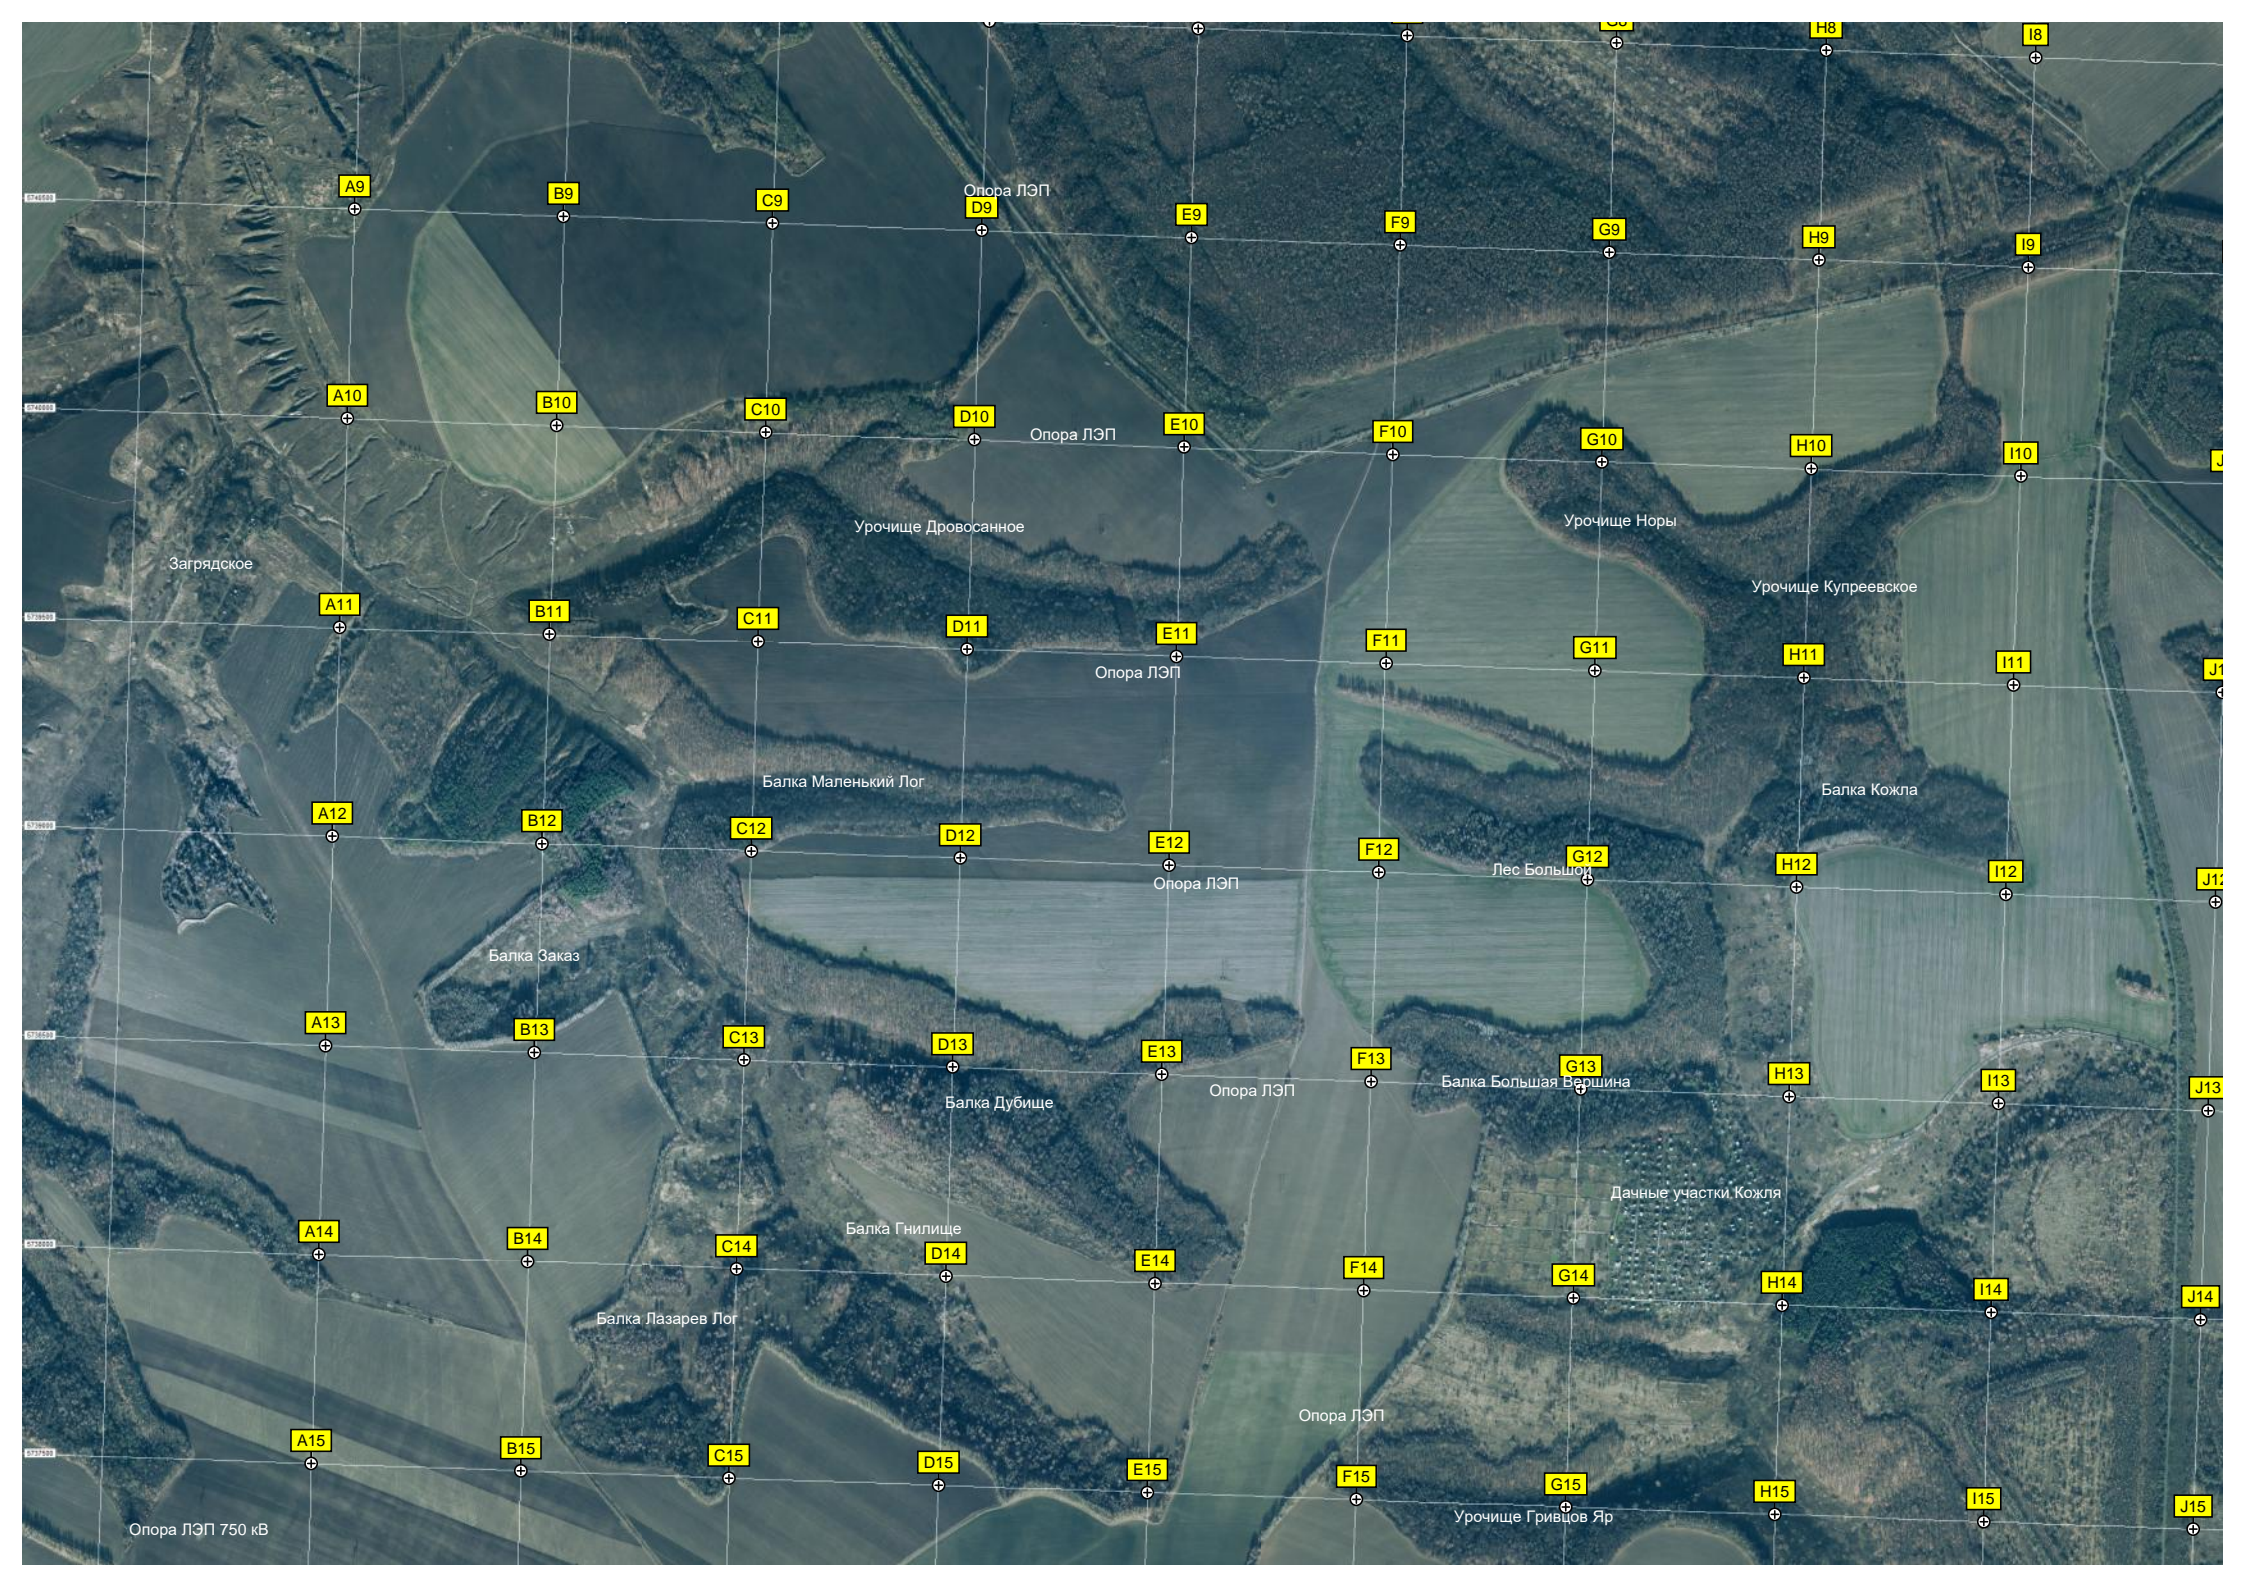

A9

B9

C9

D9

E9

F9

G9

H9

I9

A10

B10

C10

D10

E10

F10

G10

H10

I10

A11

B11

C11

D11

E11

F11

G11

H11

I11

A12

B12

C12

D12

E12

F12

G12

H12

I12

A13

B13

C13

D13

E13

F13

G13

H13

I13

A14

B14

C14

D14

E14

F14

G14

H14

I14

A15

B15

C15

D15

E15

F15

G15

H15

I15

J15

Опора ЛЭП

Опора ЛЭП

Урочище Дровосанное

Опора ЛЭП

Балка Маленький Лог

Опора ЛЭП

Балка Заказ

Опора ЛЭП

Балка Дубище

Балка Большая Вершина

Балка Гнилище

Опора ЛЭП

Балка Лазарев Лог

Урочище Гривцов Яр

Дачные участки Кожля

Загрядское

Опора ЛЭП 750 кВ