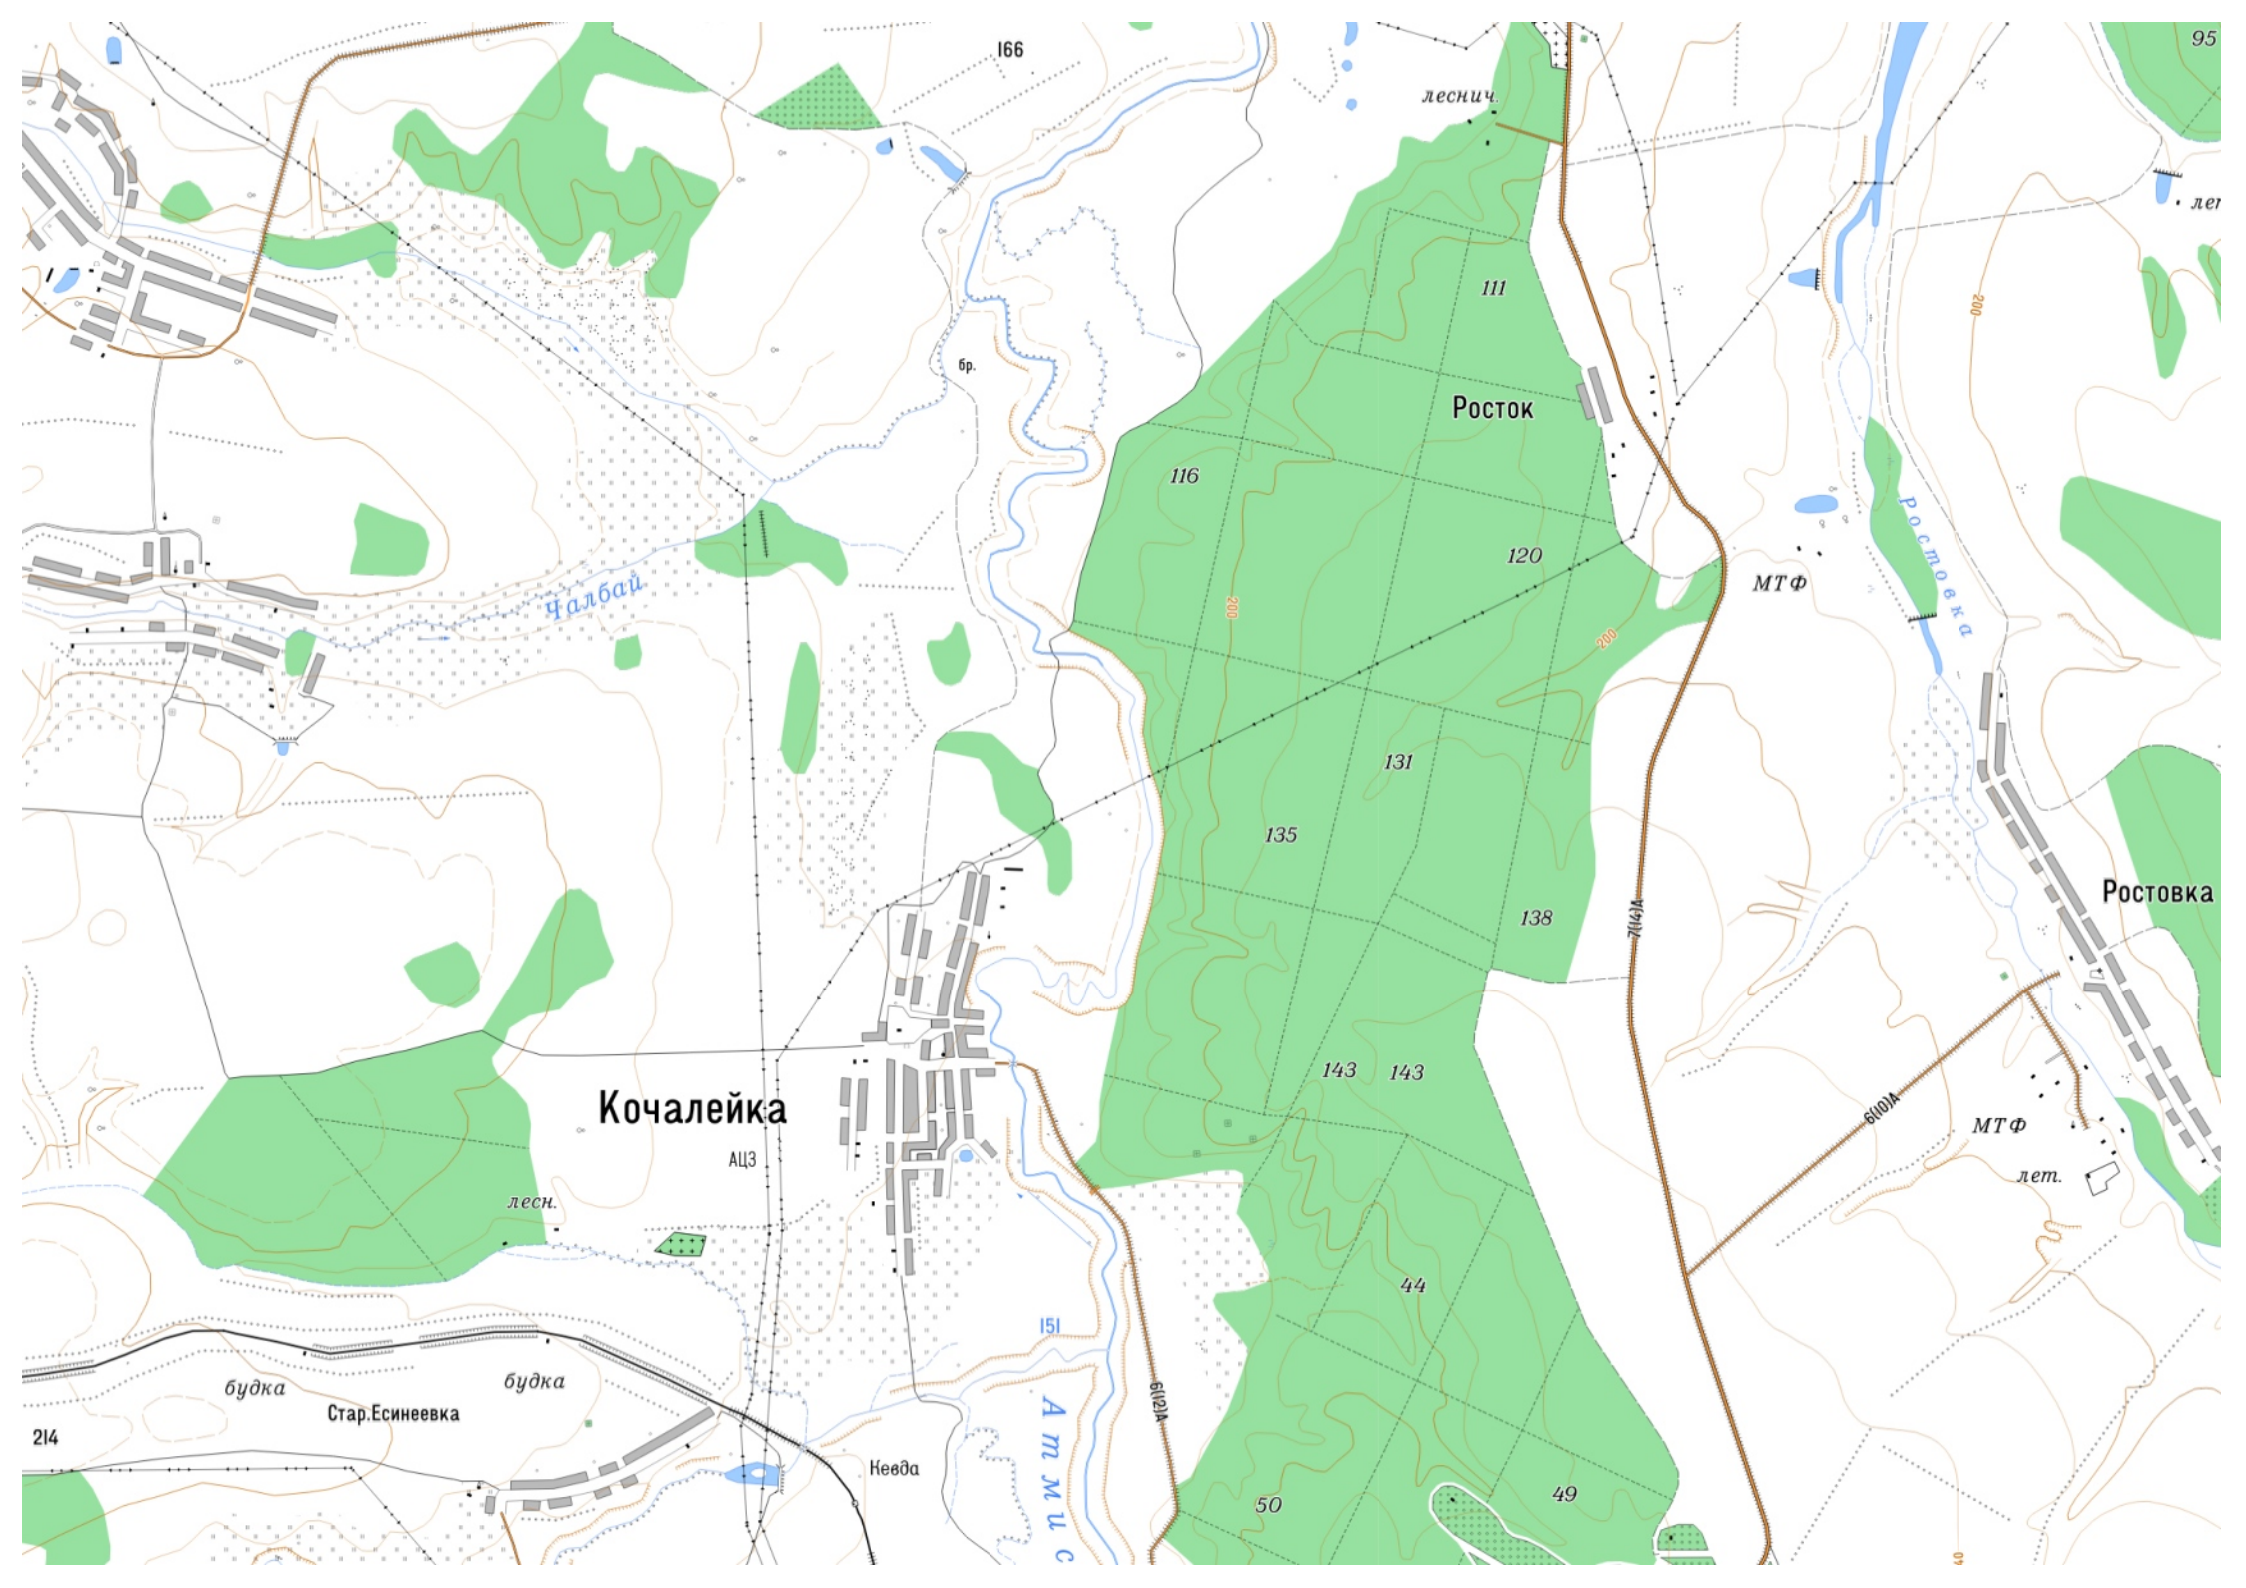

74

Веденяпино

п. ж. д. раз. Веденяпино

Веденяпино

Воропа

Веденяпино

250

ТИТОВО

ур. Антоновские Хутора

от ст.

ток

будка

249

255

240

Варезка

Кочетовка

Адикаевка

196

220

овр. Микулин

Покровская Варезка

сар.

Адикаевка

Львовская Варезка

Варезка

Нов. Есинеевка

Варваровка

КАМЕНКА

КАМЕНКА

Батрак

КАМЕНКА