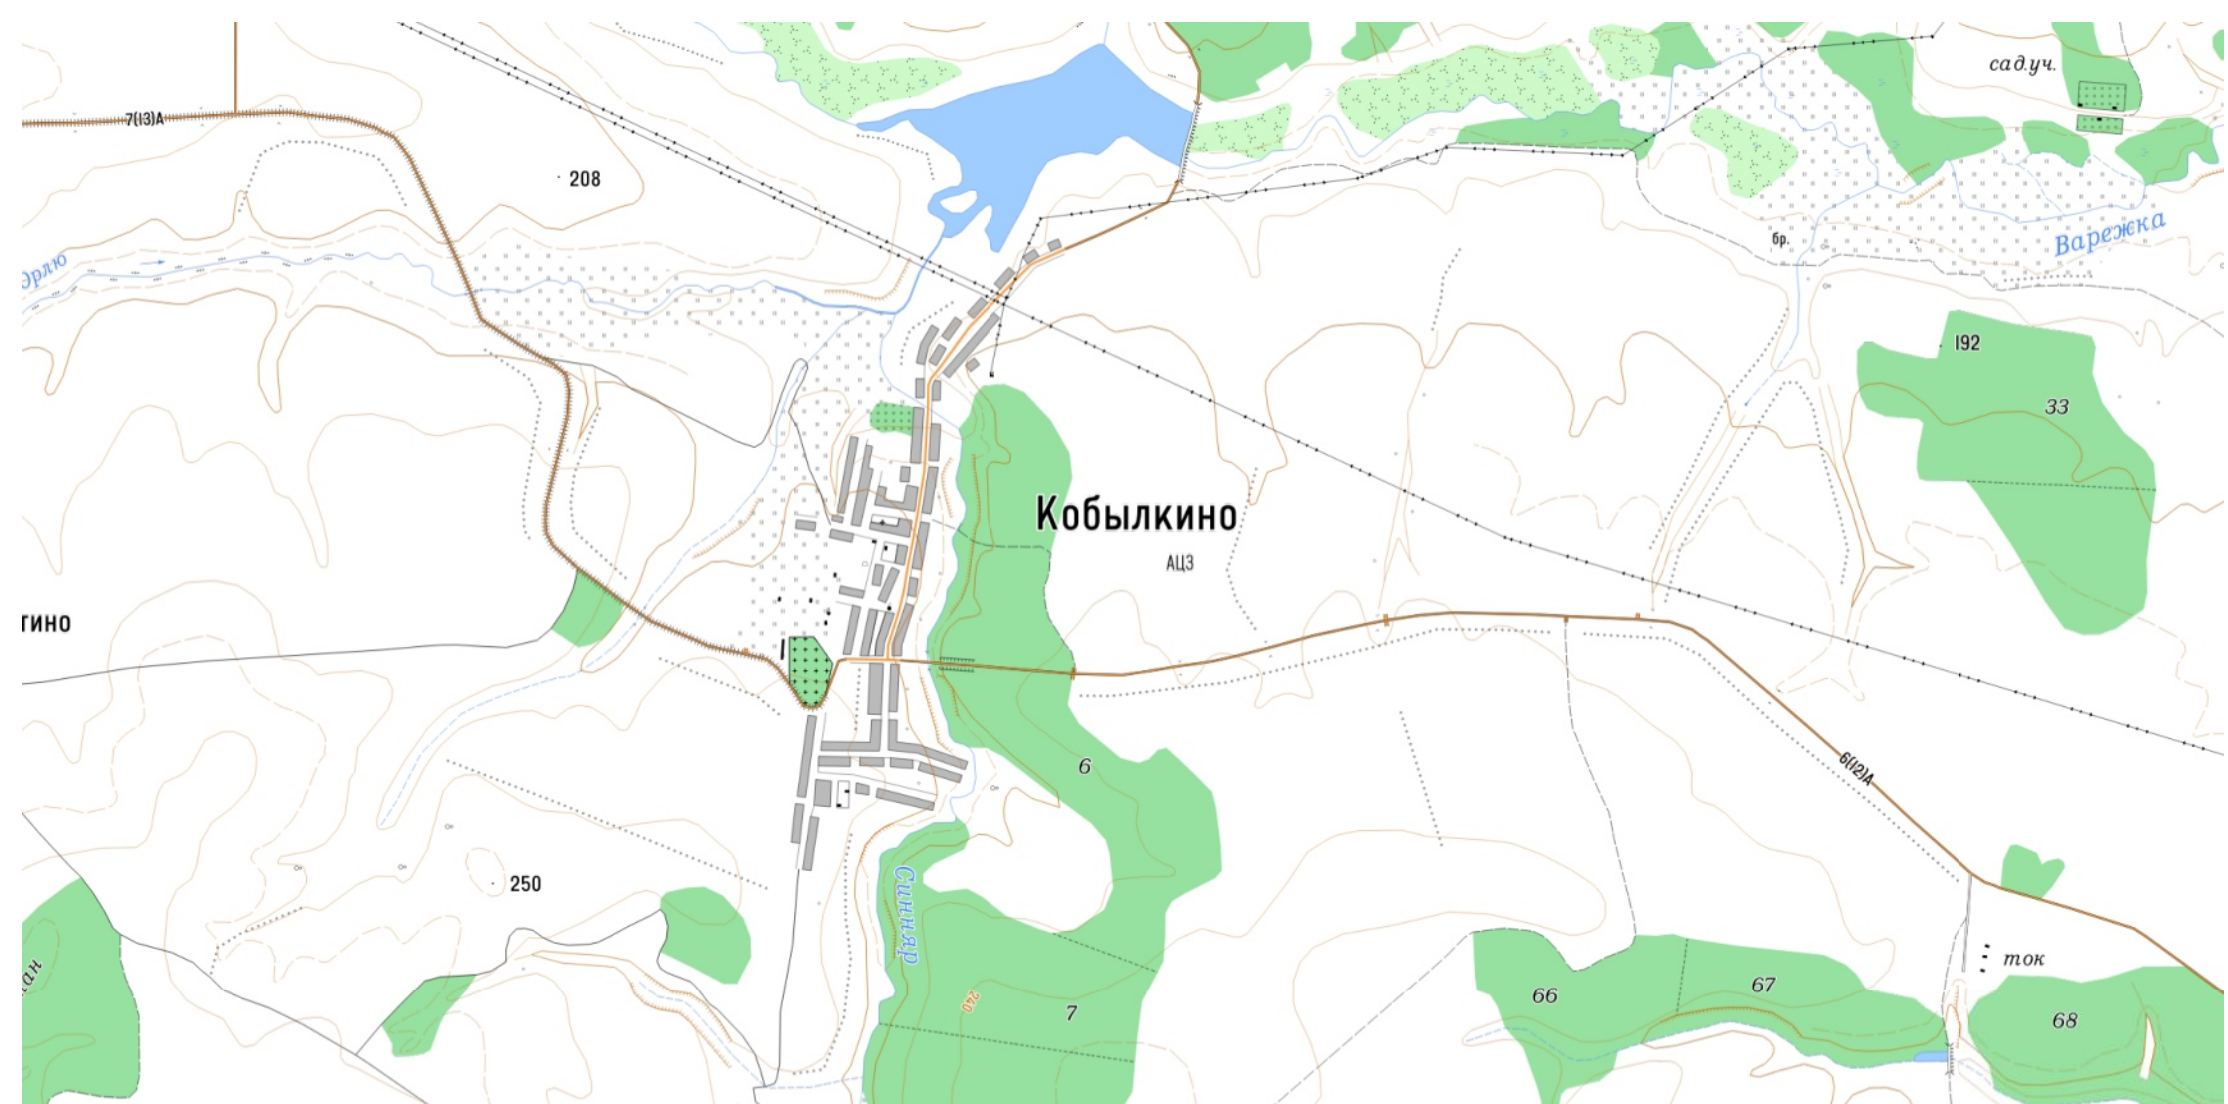

ур. Антоновские Хутора

от ст.

ток

будка

249

255

240

Варезка

Кочетовка

Адикаевка

196

220

овр. Микулин

Покровская Варезка

сар.

Адикаевка

Львовская Варезка

Варезка

Нов. Есинеевка

Варваровка

КАМЕНКА

КАМЕНКА

Батрак

КАМЕНКА