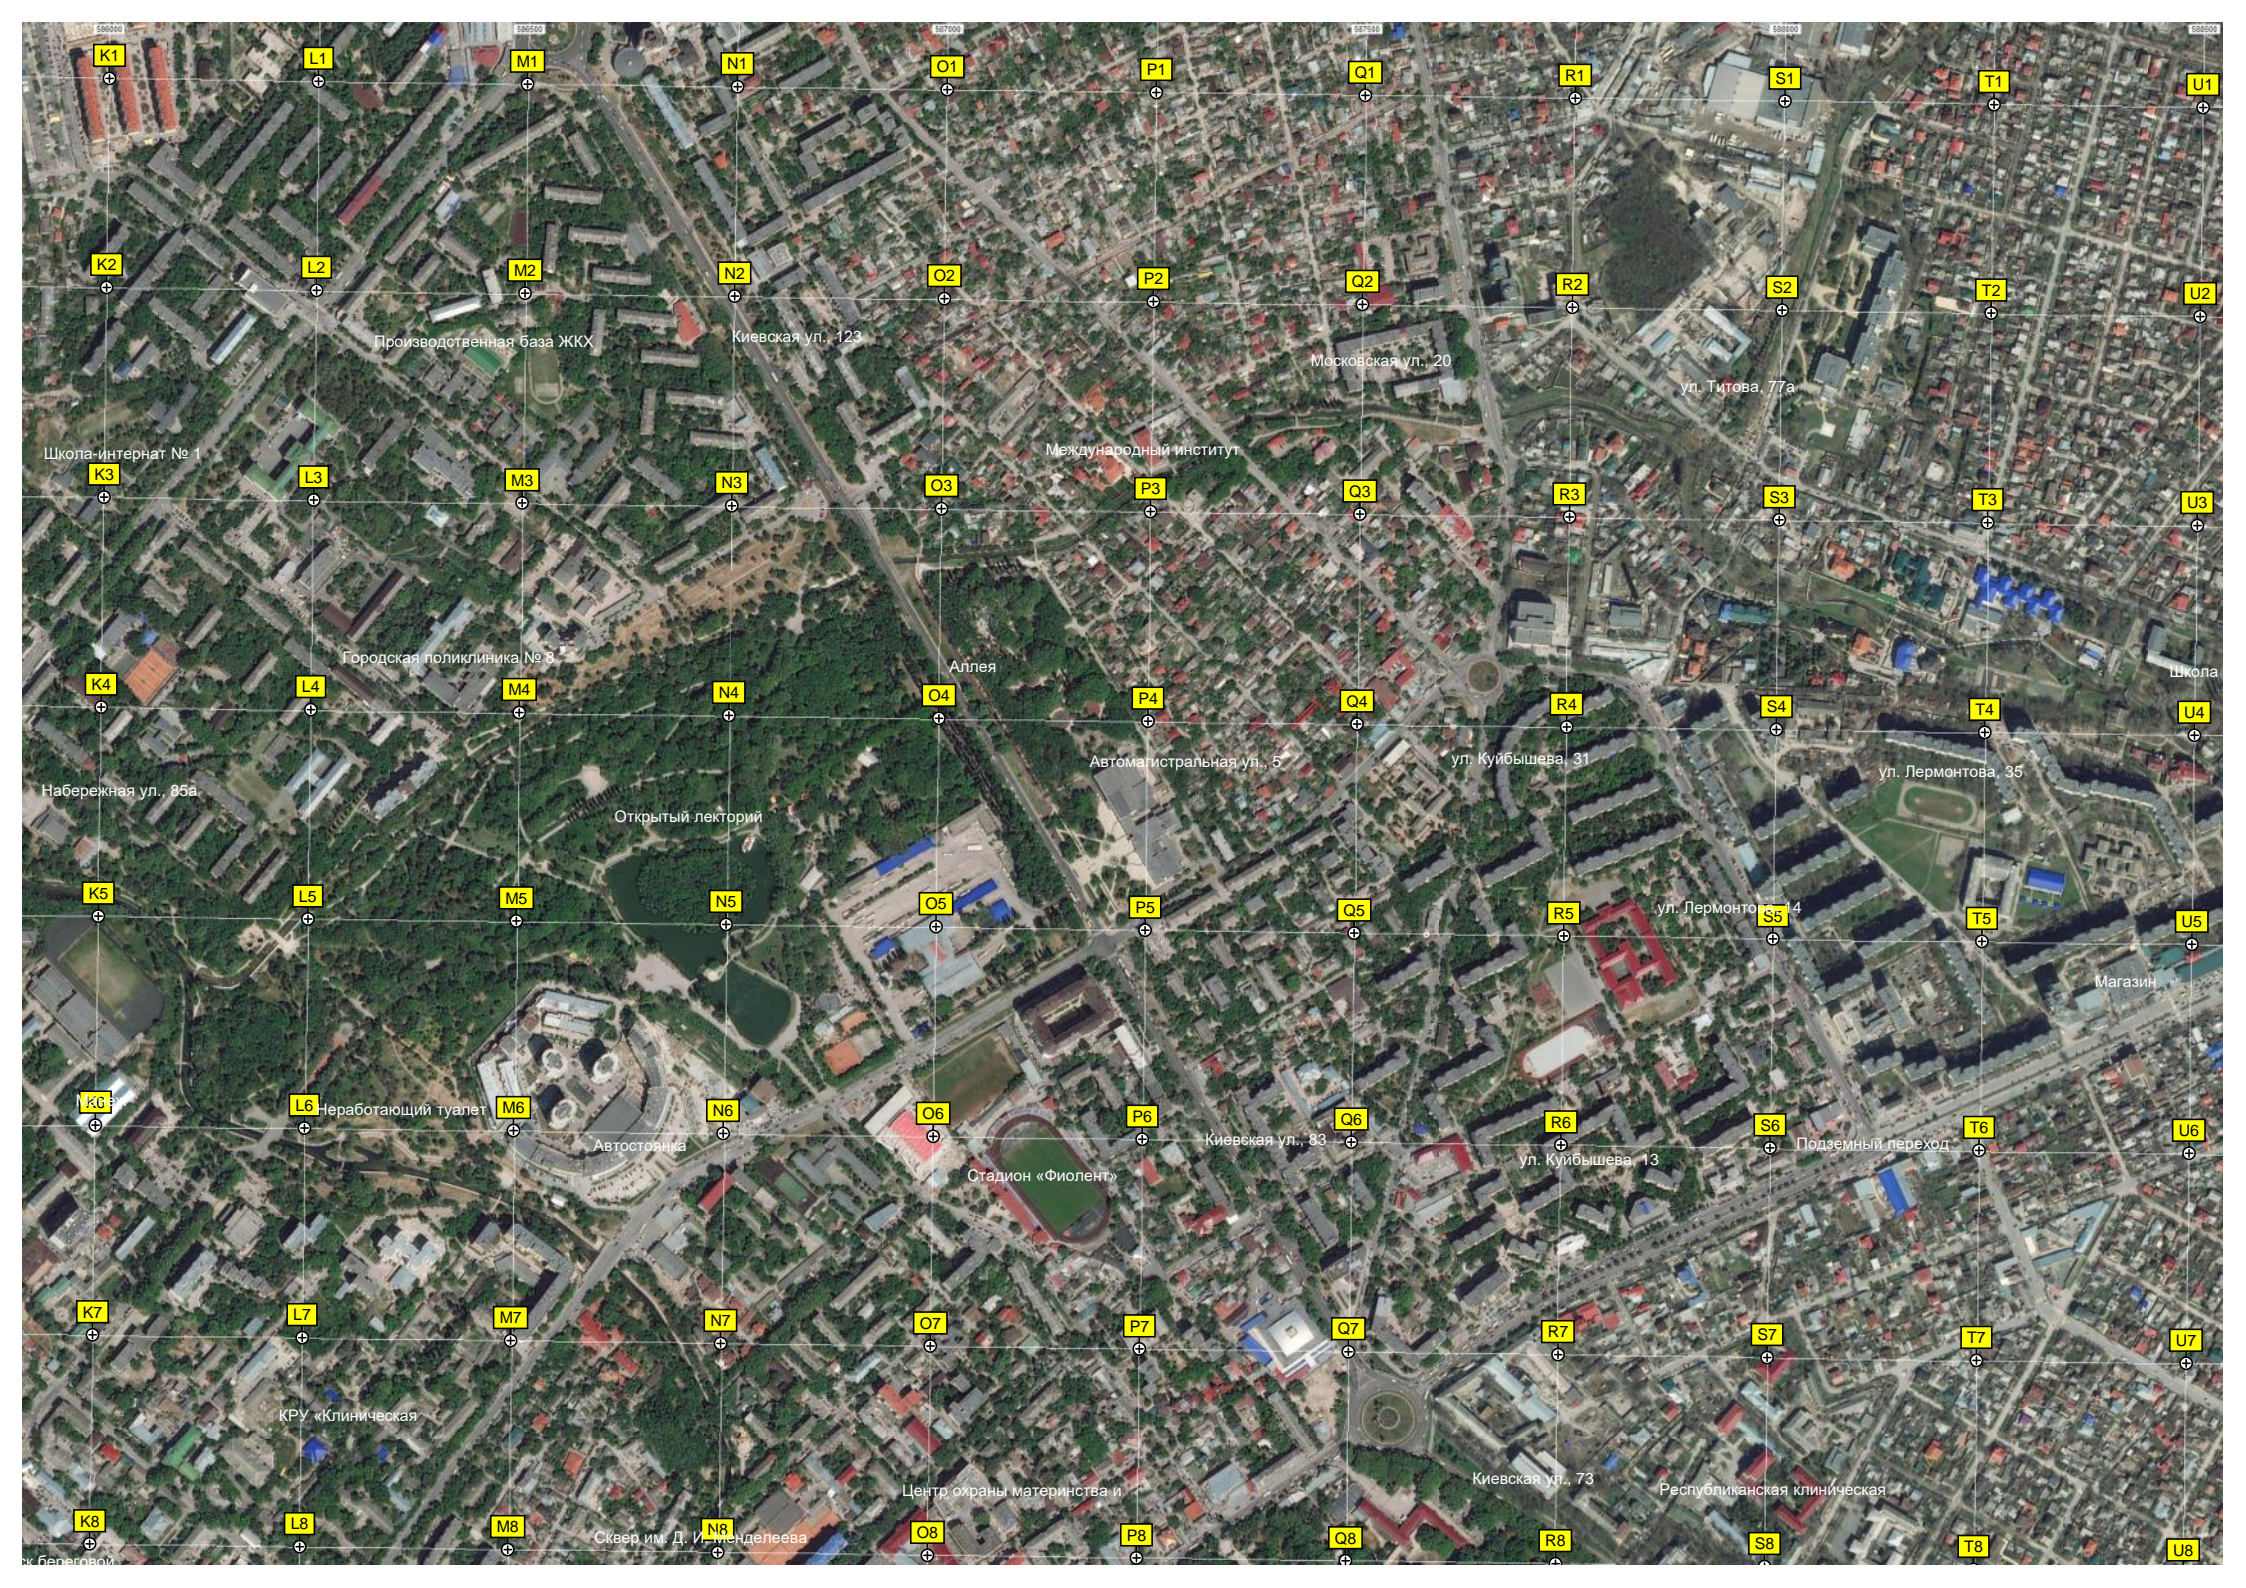

ул. Туристов, 50

авт. путепровод «Горбатый мост»

Бывшая база ООО «Крымбакалея»

ул. Горького, 31/16

Бывший штаб полка

Дом престарелых

Школа № 6

Микрорайон Сергеевка