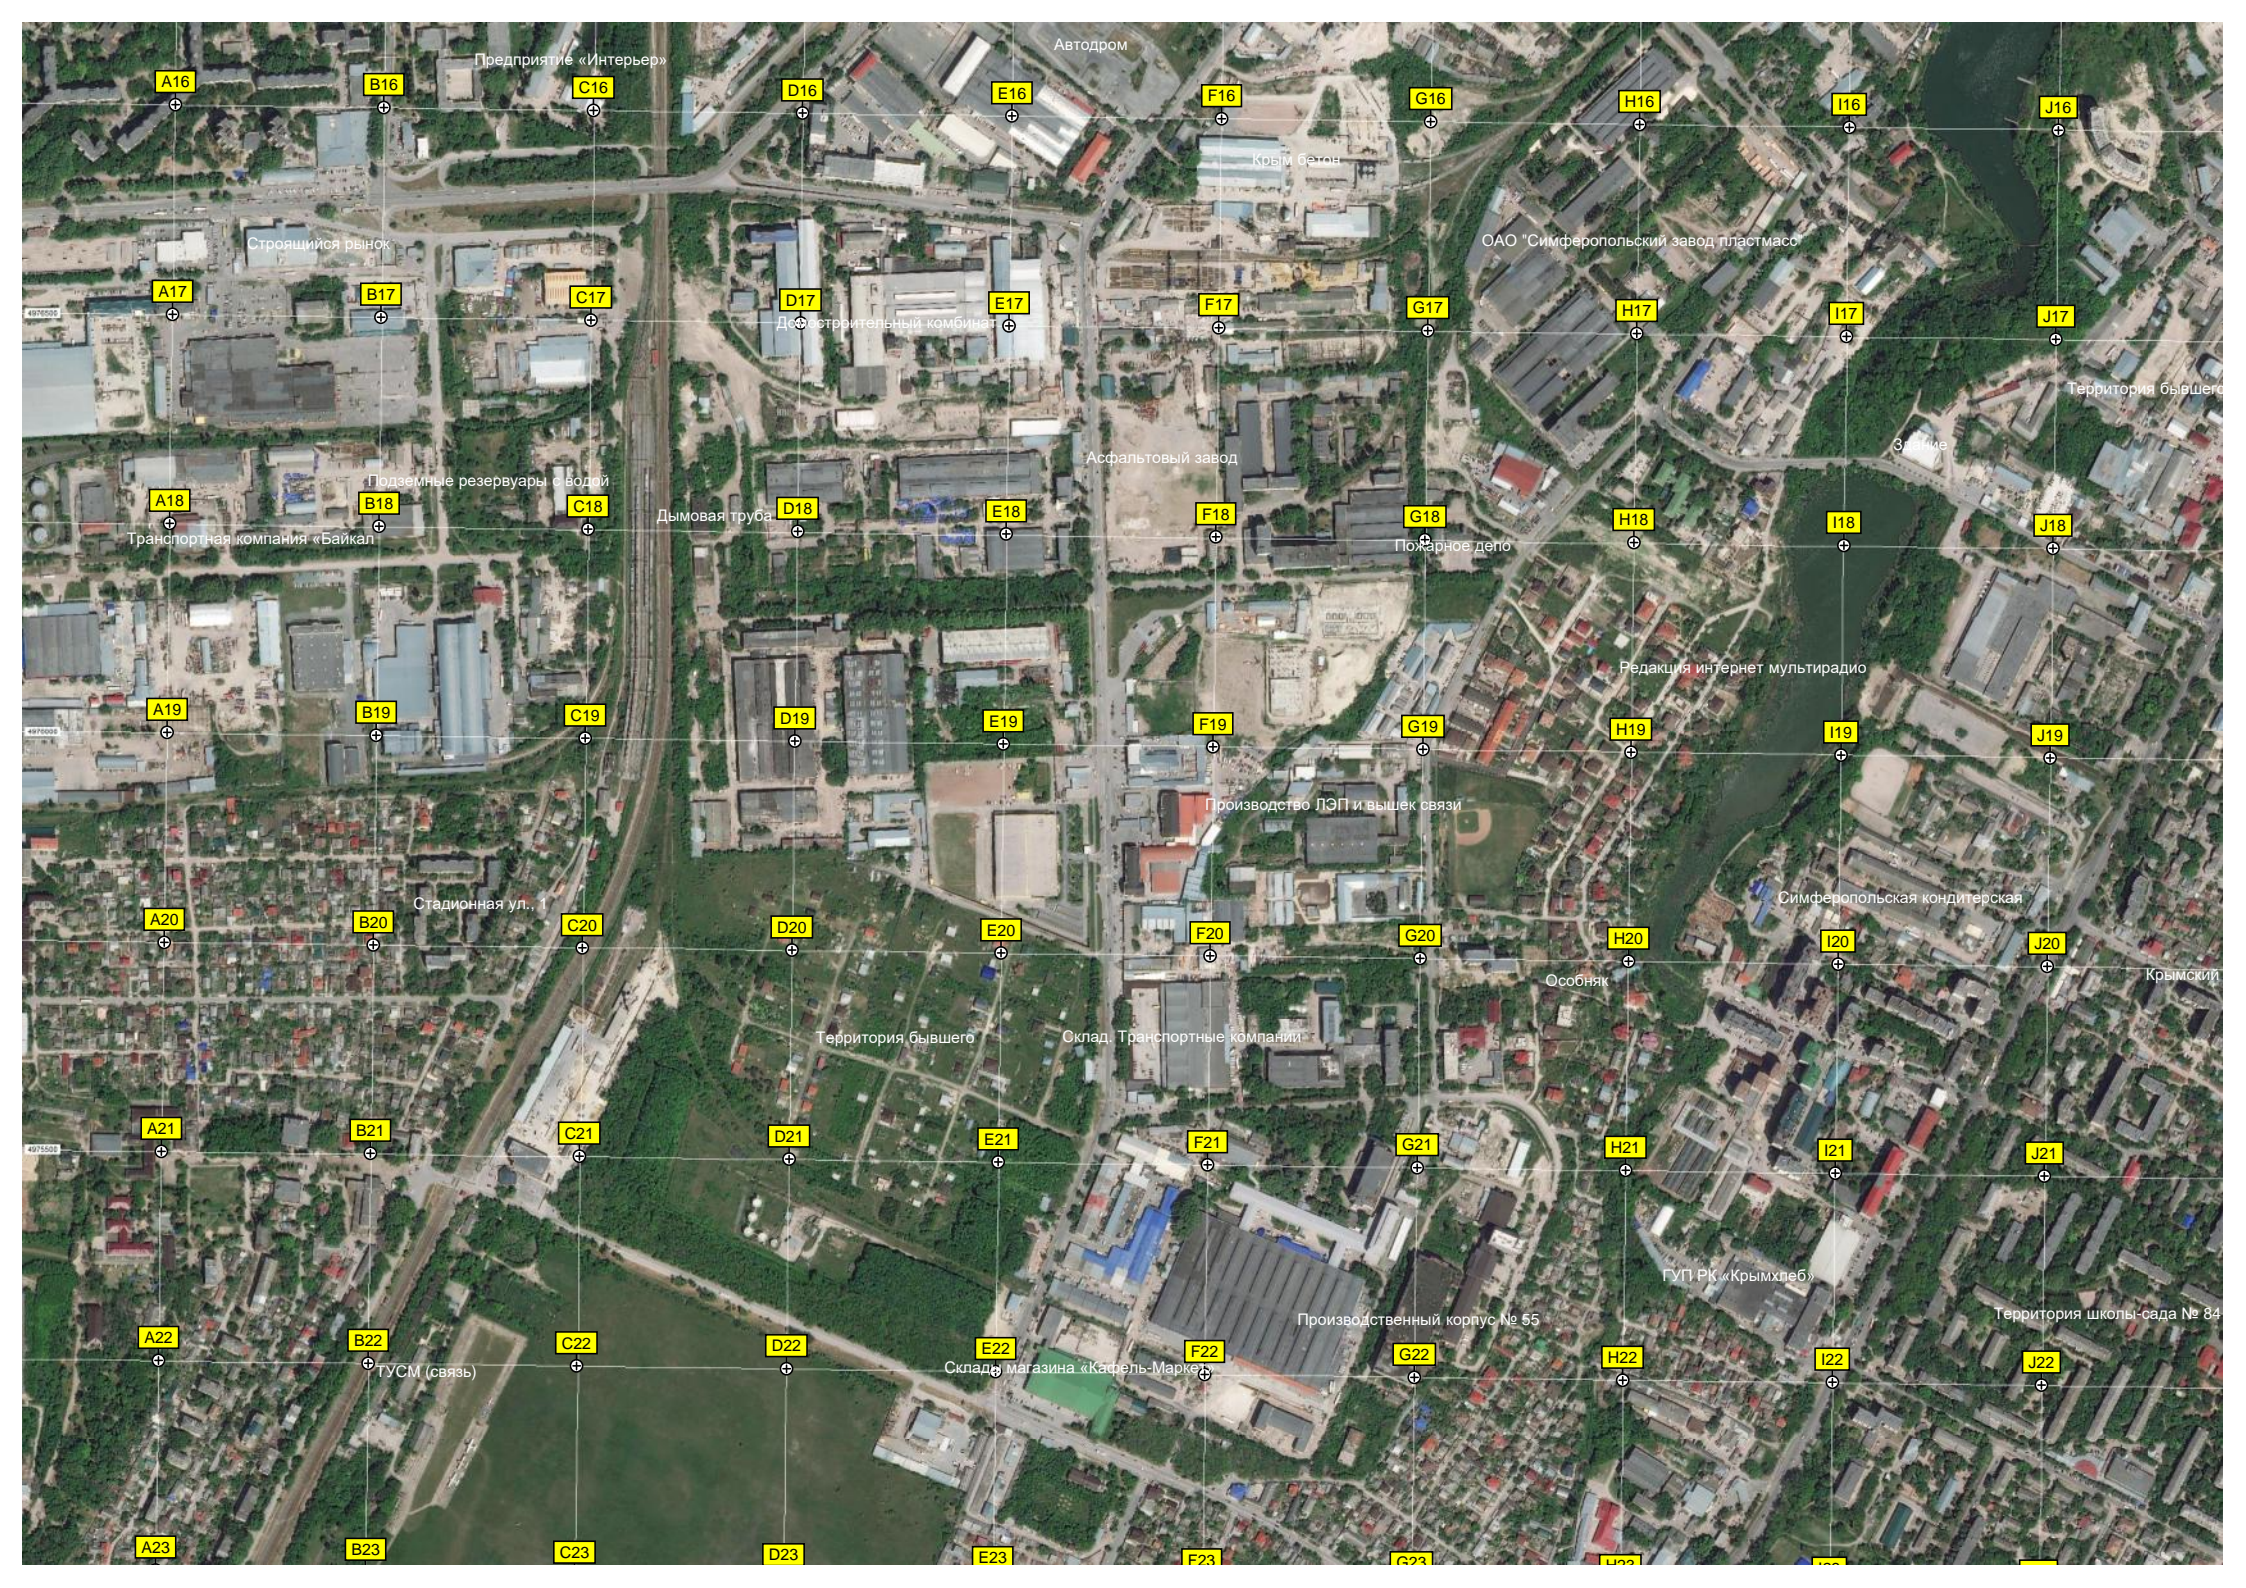

Центр

Родильный дом № 1

Автостоянка

Фирменный винный магазин

Школа № 24

Мининский сквер

ул. Курчатова, 5

Парк им. Третьякова

ост. «Красноармейская улица»

Главное управление по

рынок «Таврия»

Вечерняя школа № 7

Ахмеч

Студенческая ул., 18

Площадь им. дважды Героя СССР

Школа № 14

ул. Крылова, 36

Керменчик

Неаполь Скифский

Водопад

Цыганская слободка

Предприятие «Интерьер»

Автодром

Кремль Бетон