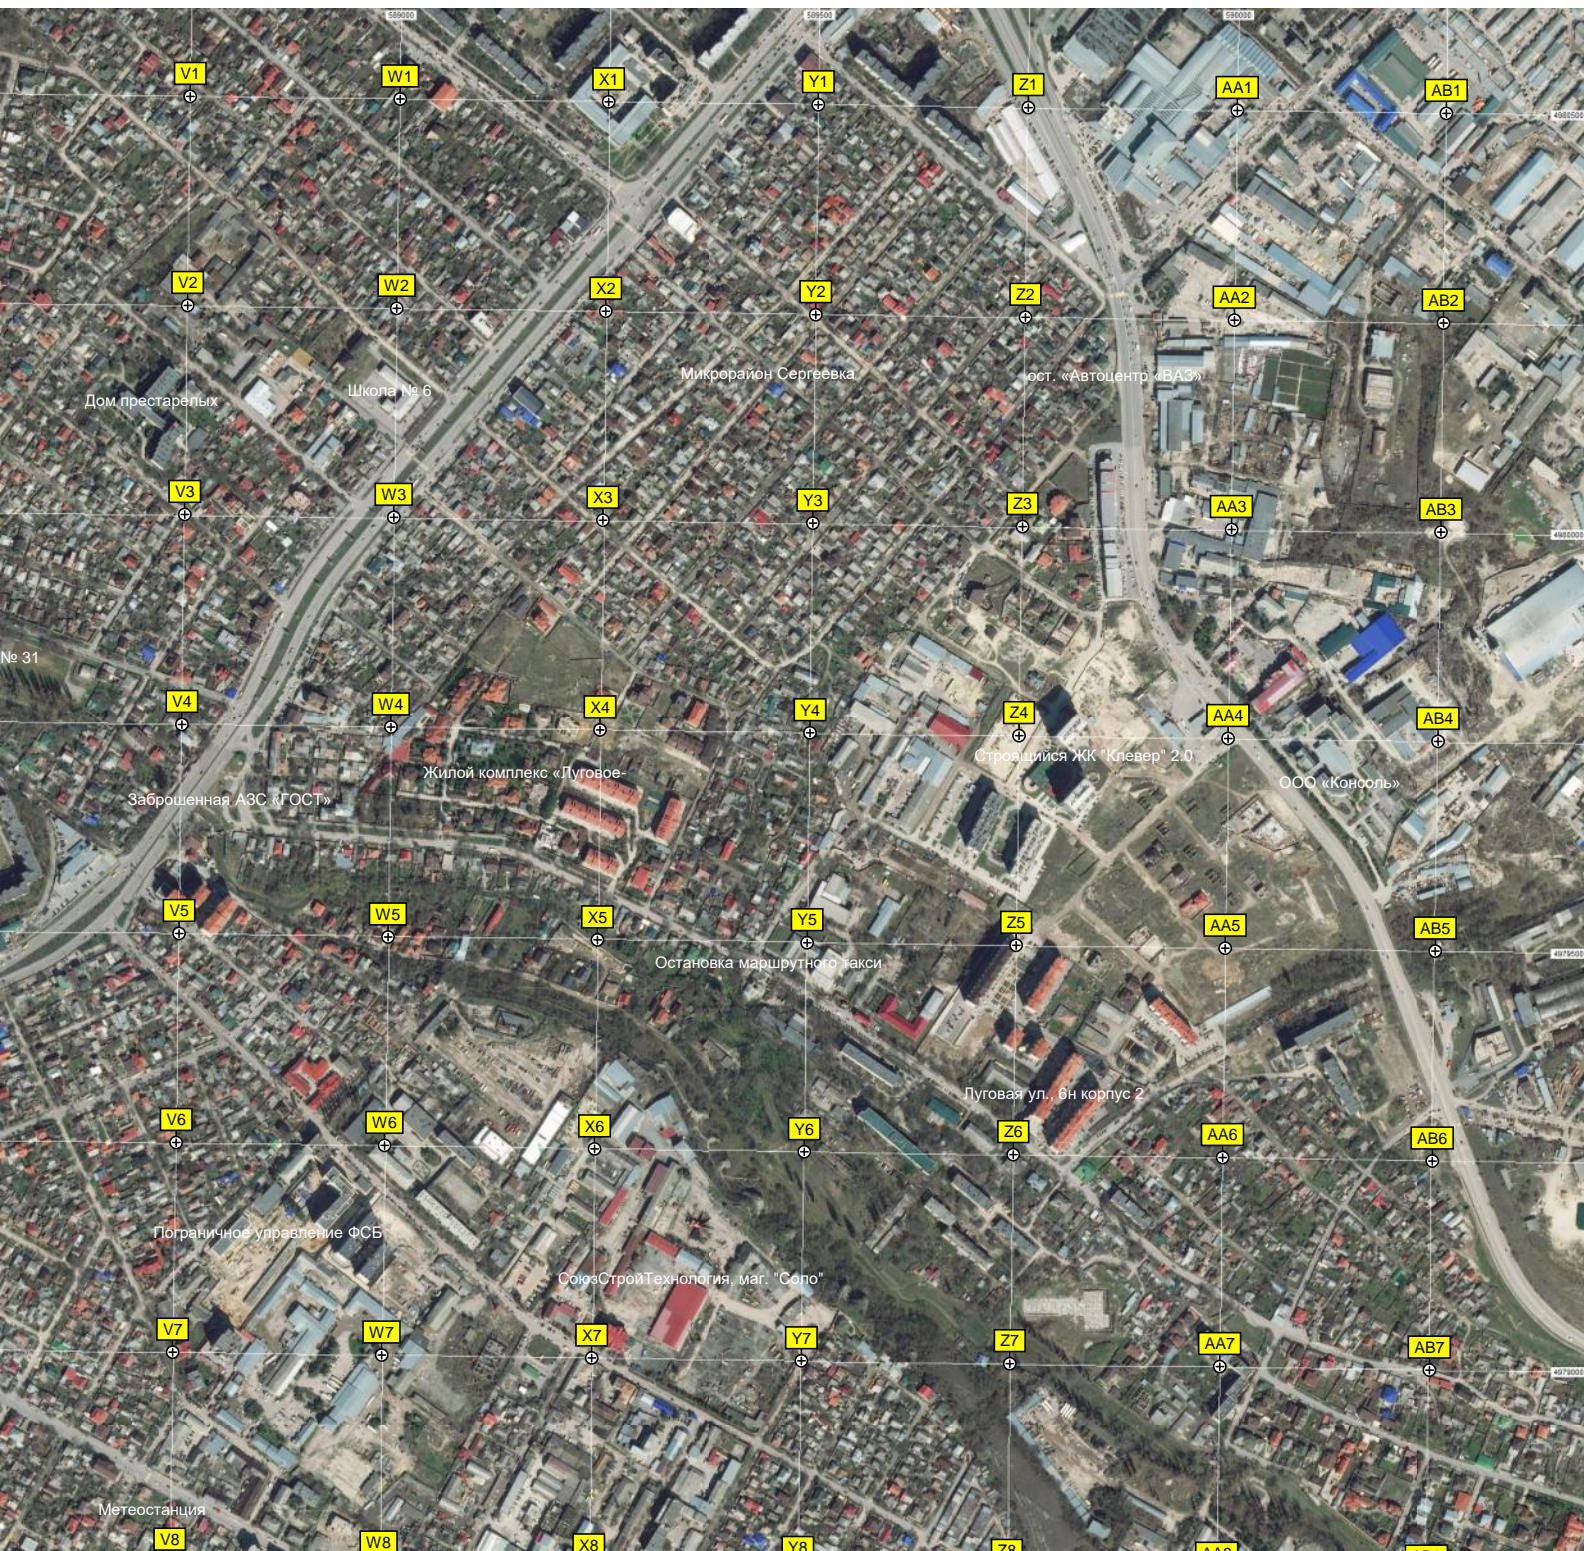

ул. Туристов, 50

авт. путепровод «Горбатый мост»

Бывшая база ООО «Крымбакалея»

ул. Горького, 31/16

Бывший штаб полка

Дом престарелых

Школа № 6

Микрорайон Сергеевка