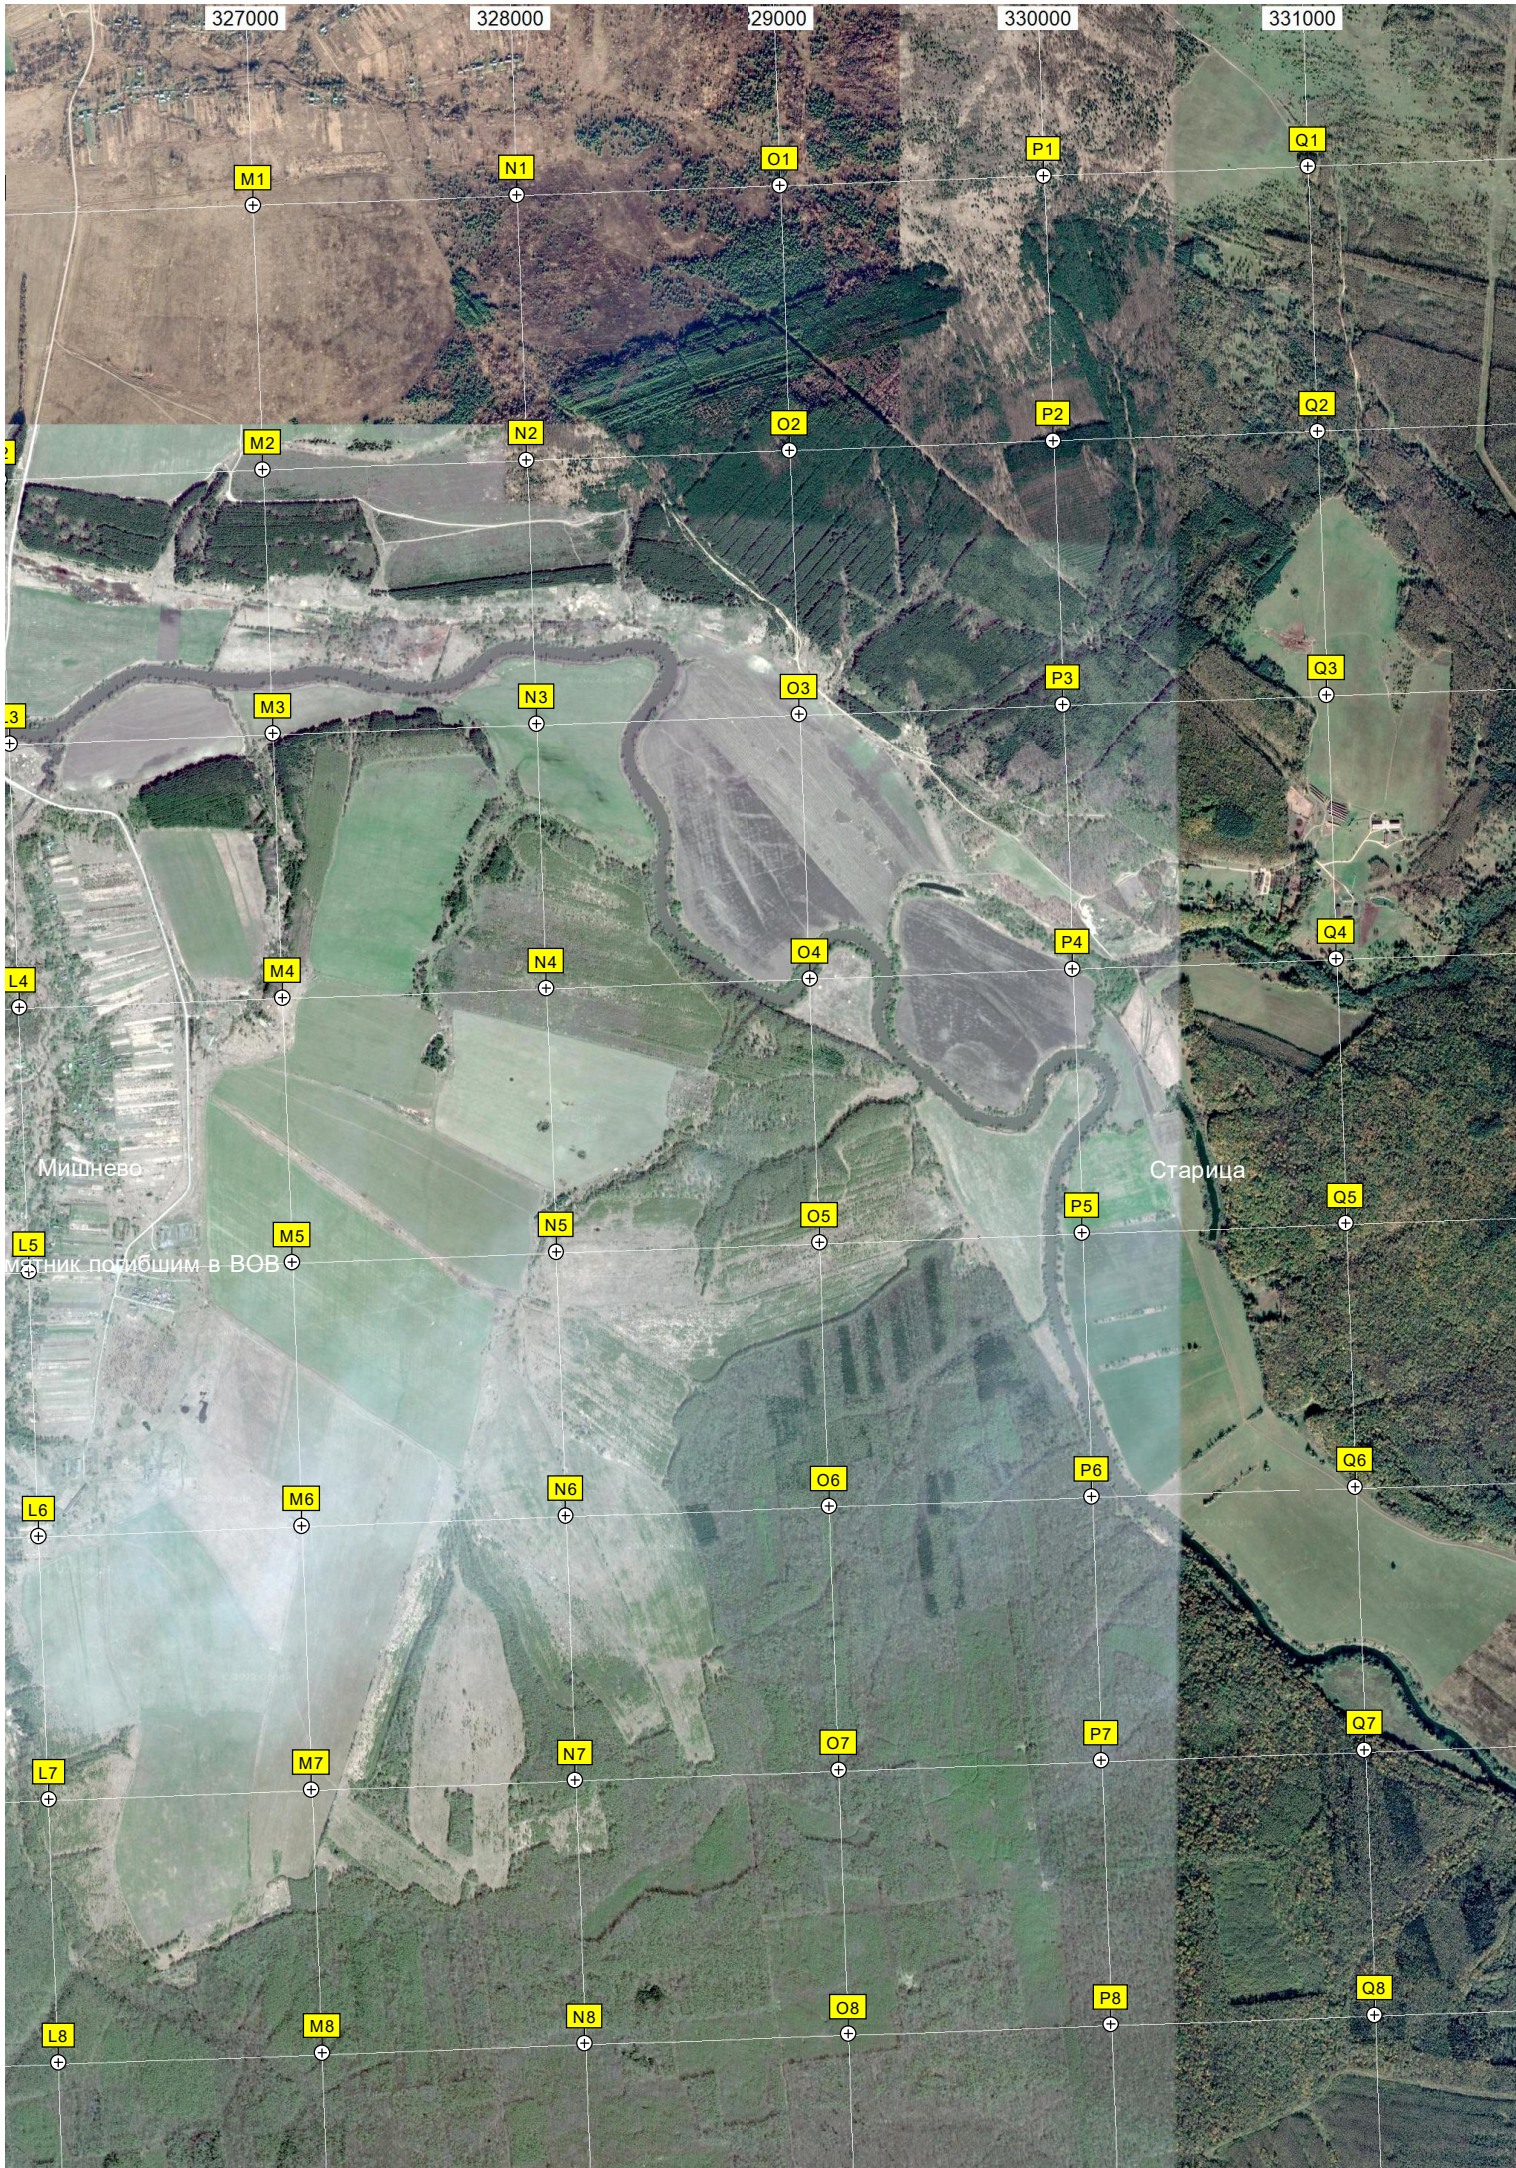

P7

Q7

L8

M8

N8

O8

P8

Q8

Мишнево

Старица

Местник побишим в ВОВ

рочище Иванівка

разводський мост

326000

327000

328000