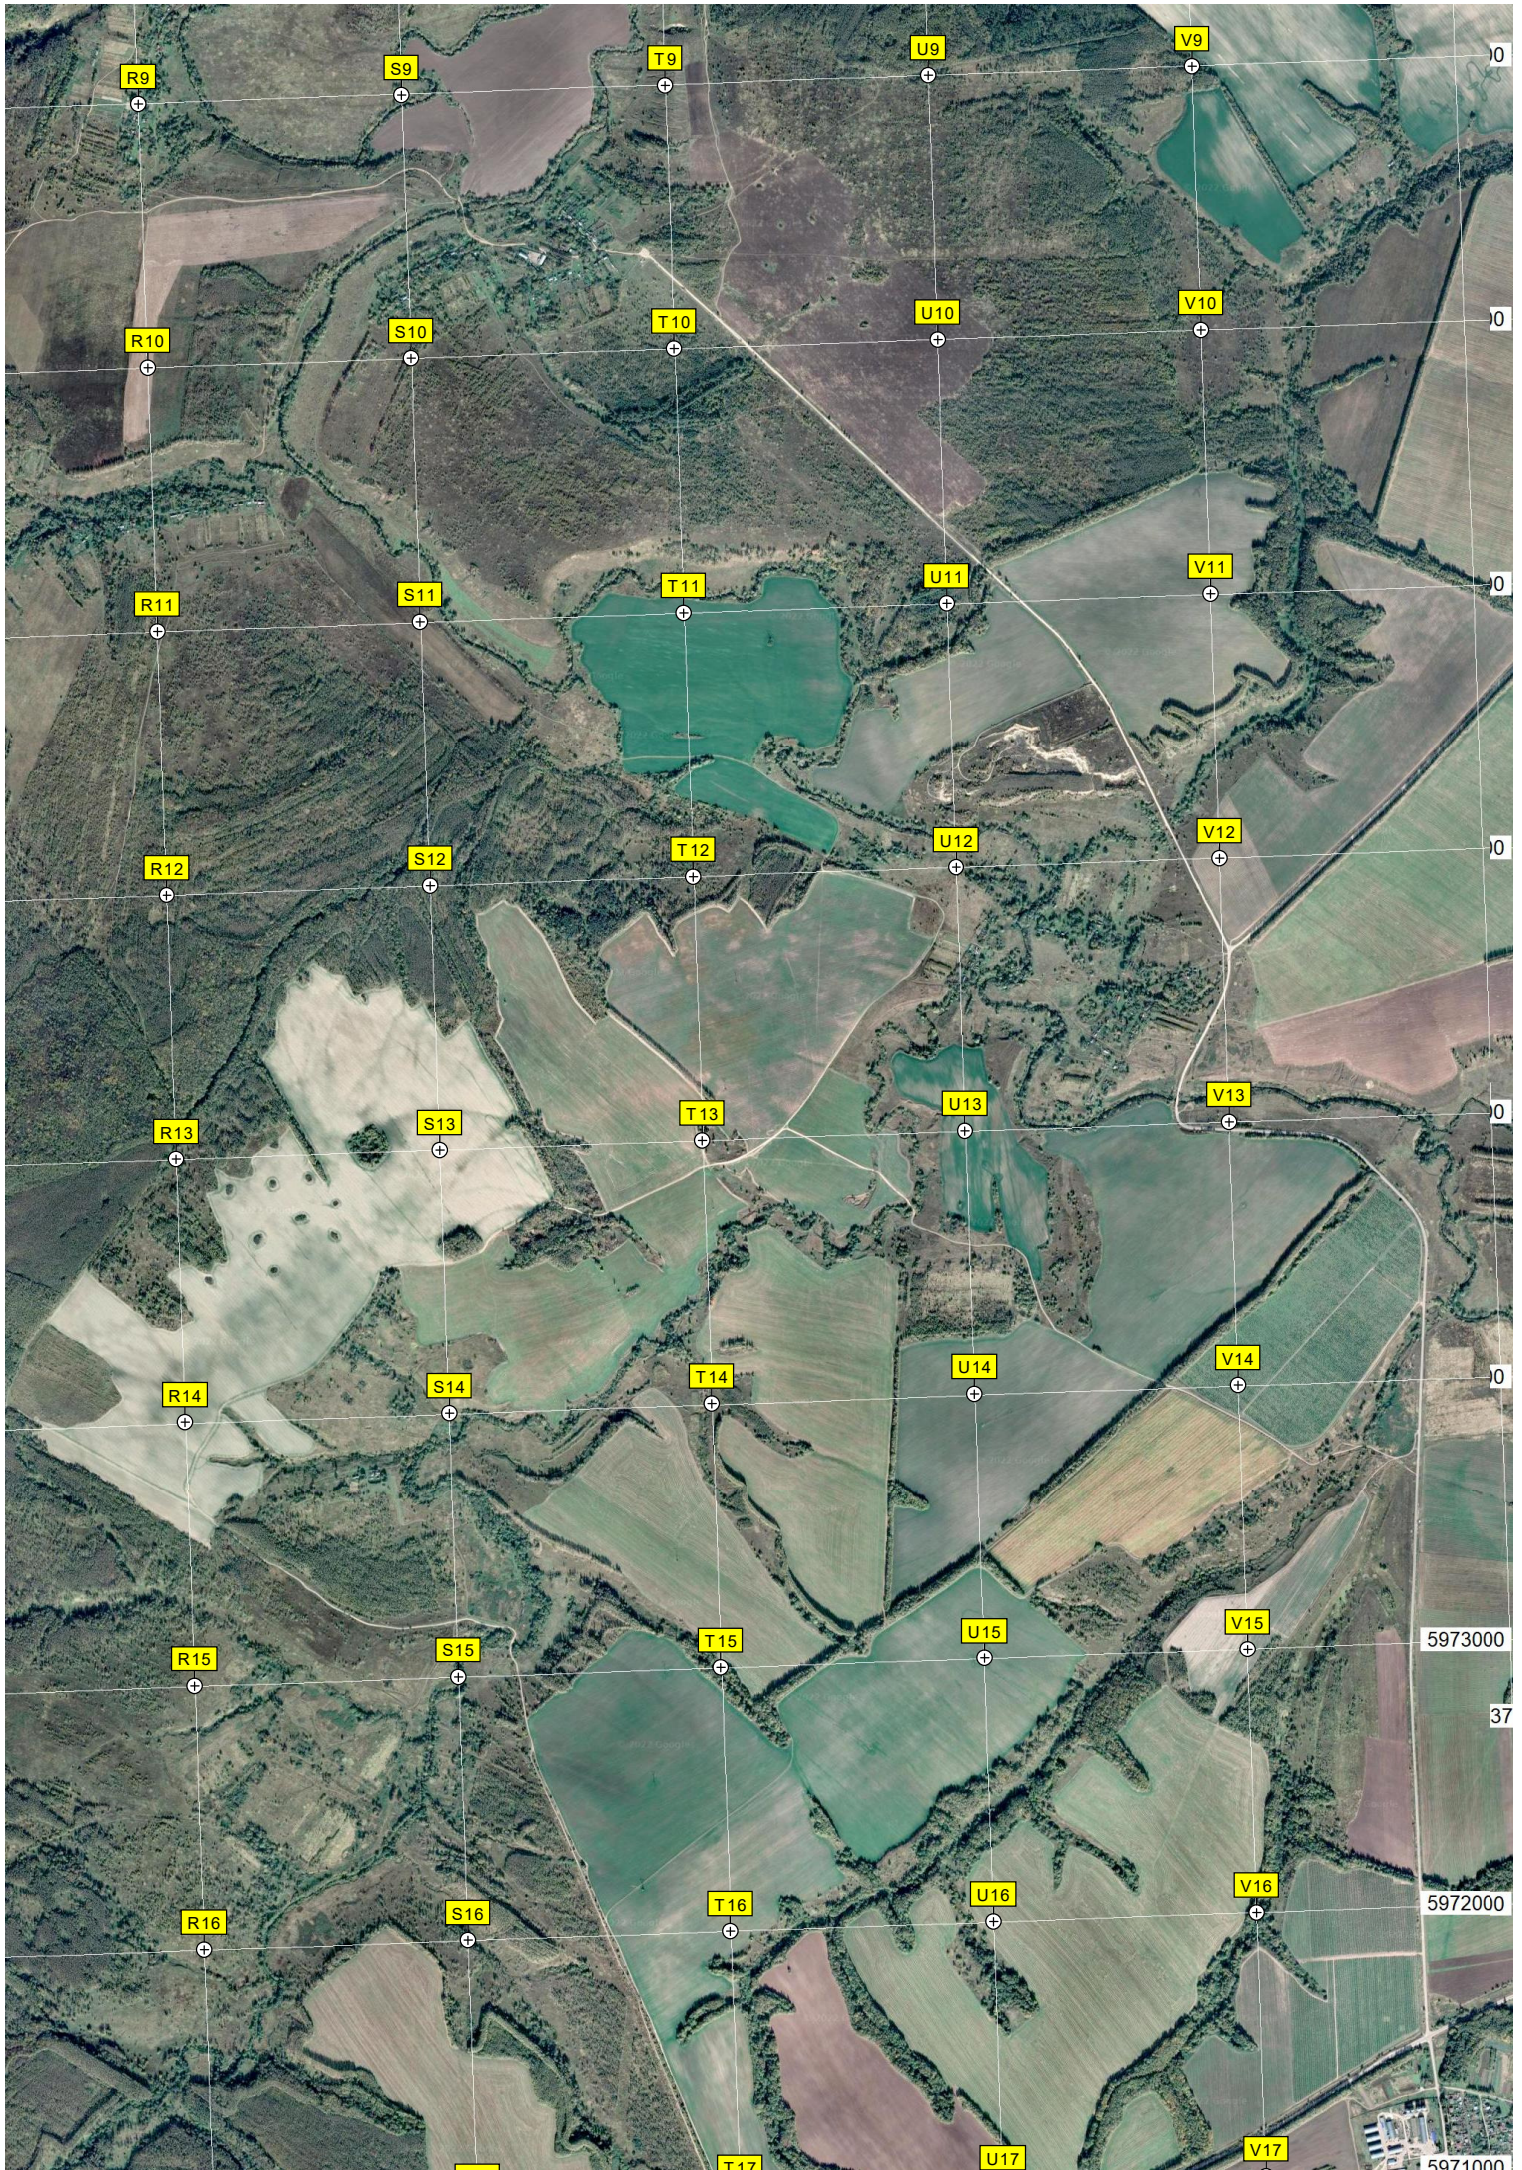

Мишнево

Старица

Местник побишим в ВОВ

рочище Иванівка

разводський мост

326000

327000

328000