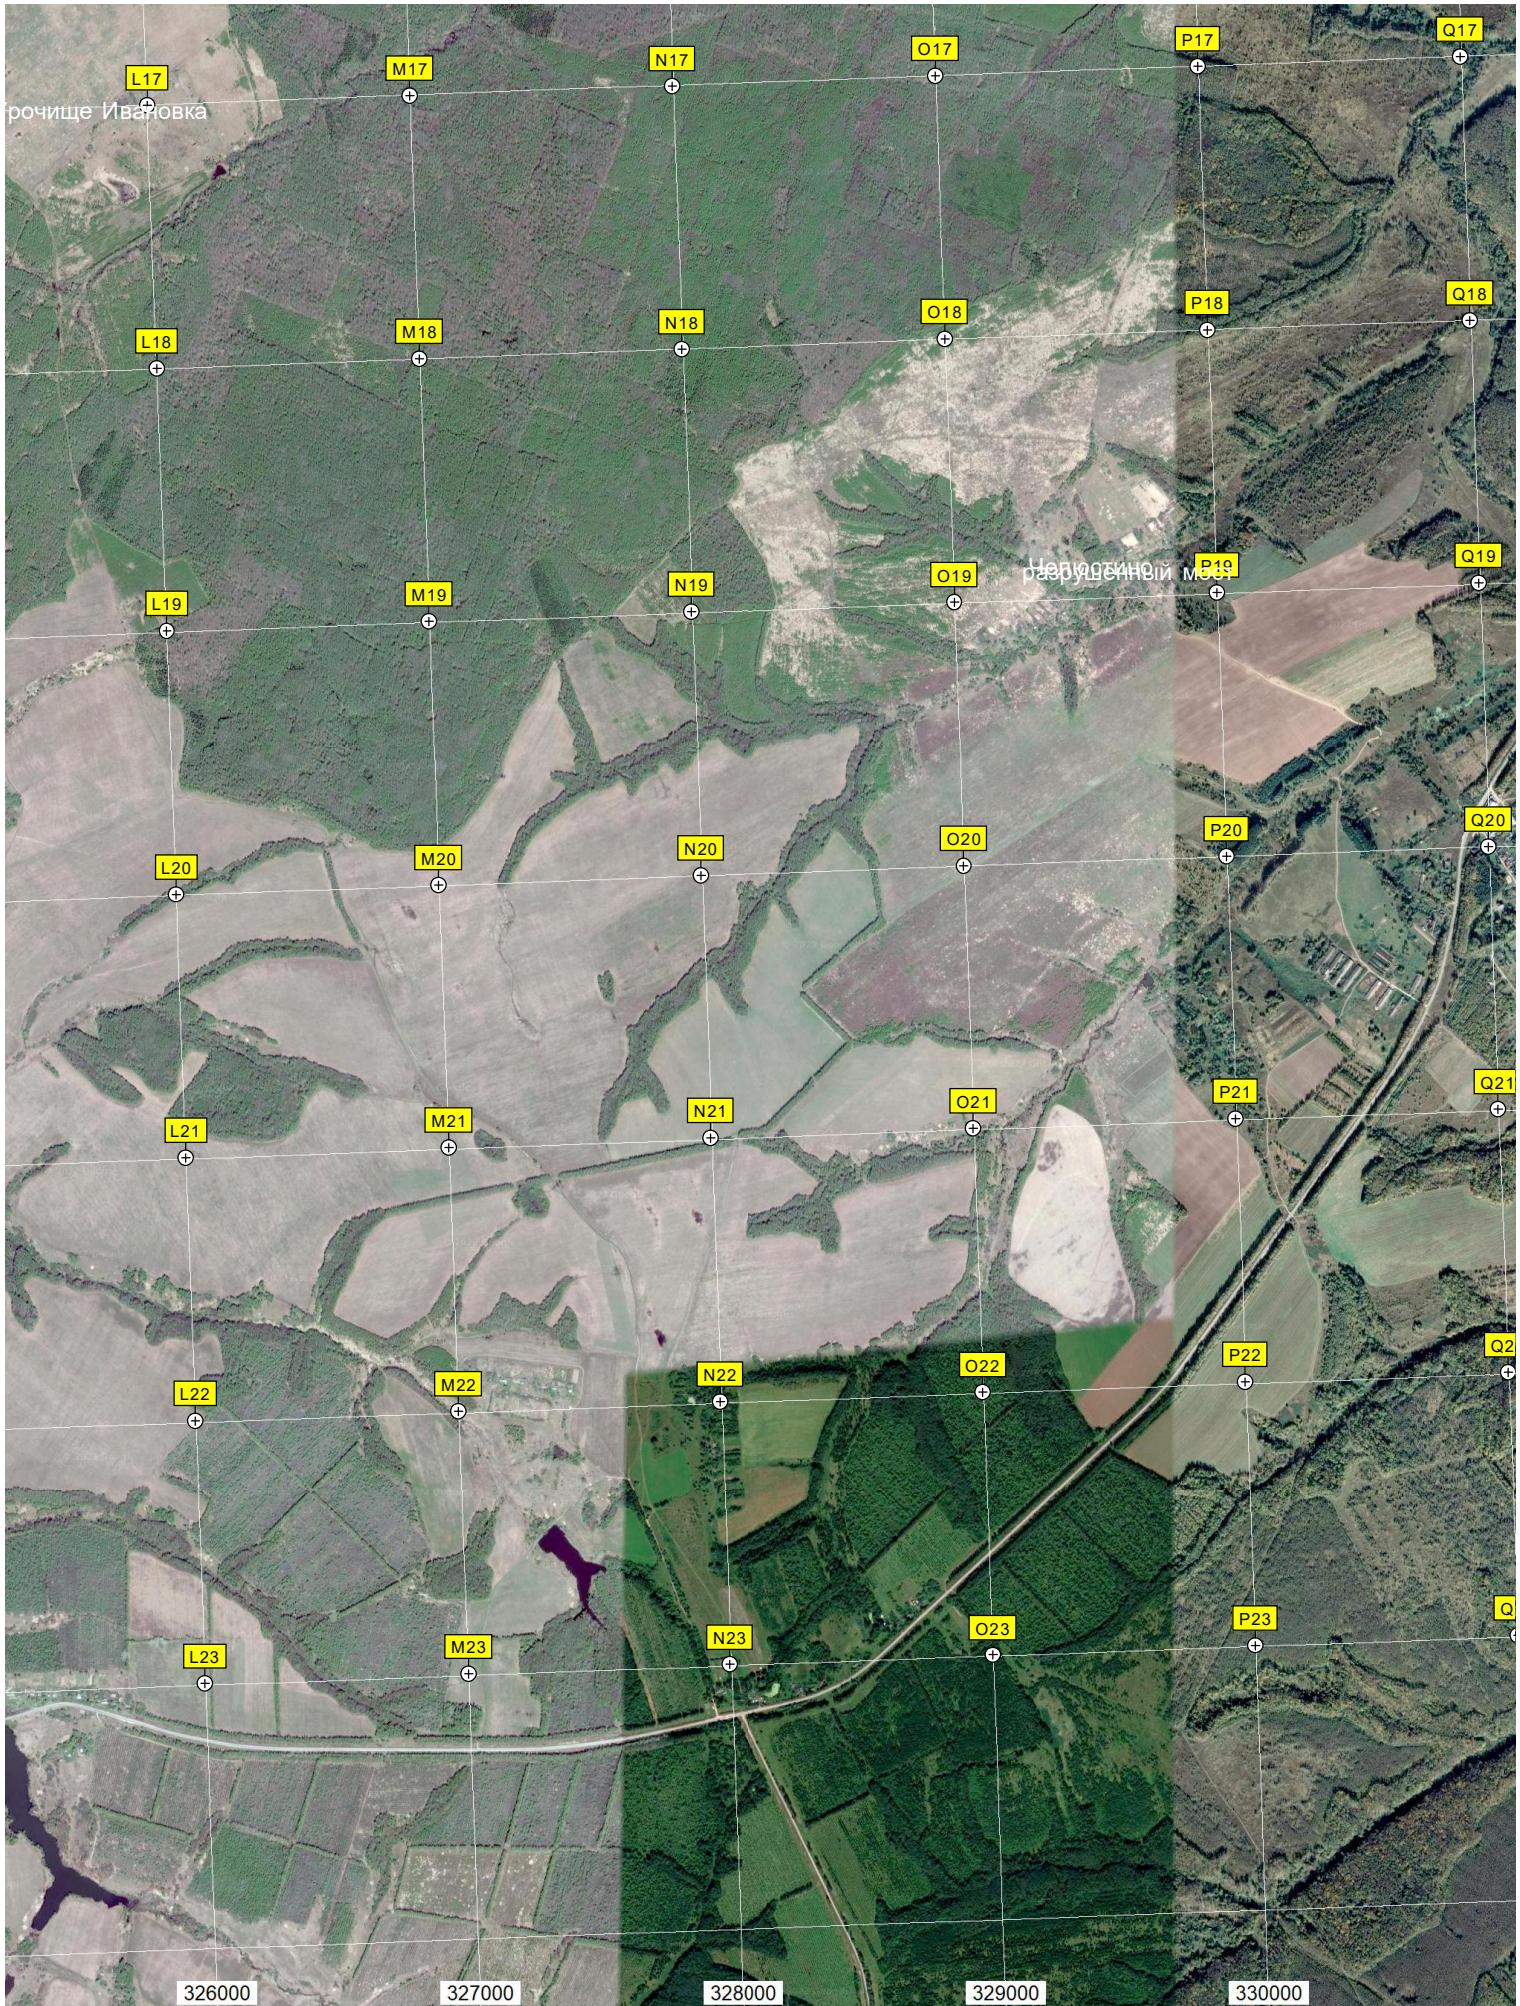

Мишнево

Старица

Местник побишим в ВОВ

рочище Иванівка

разводський мост

326000

327000

328000