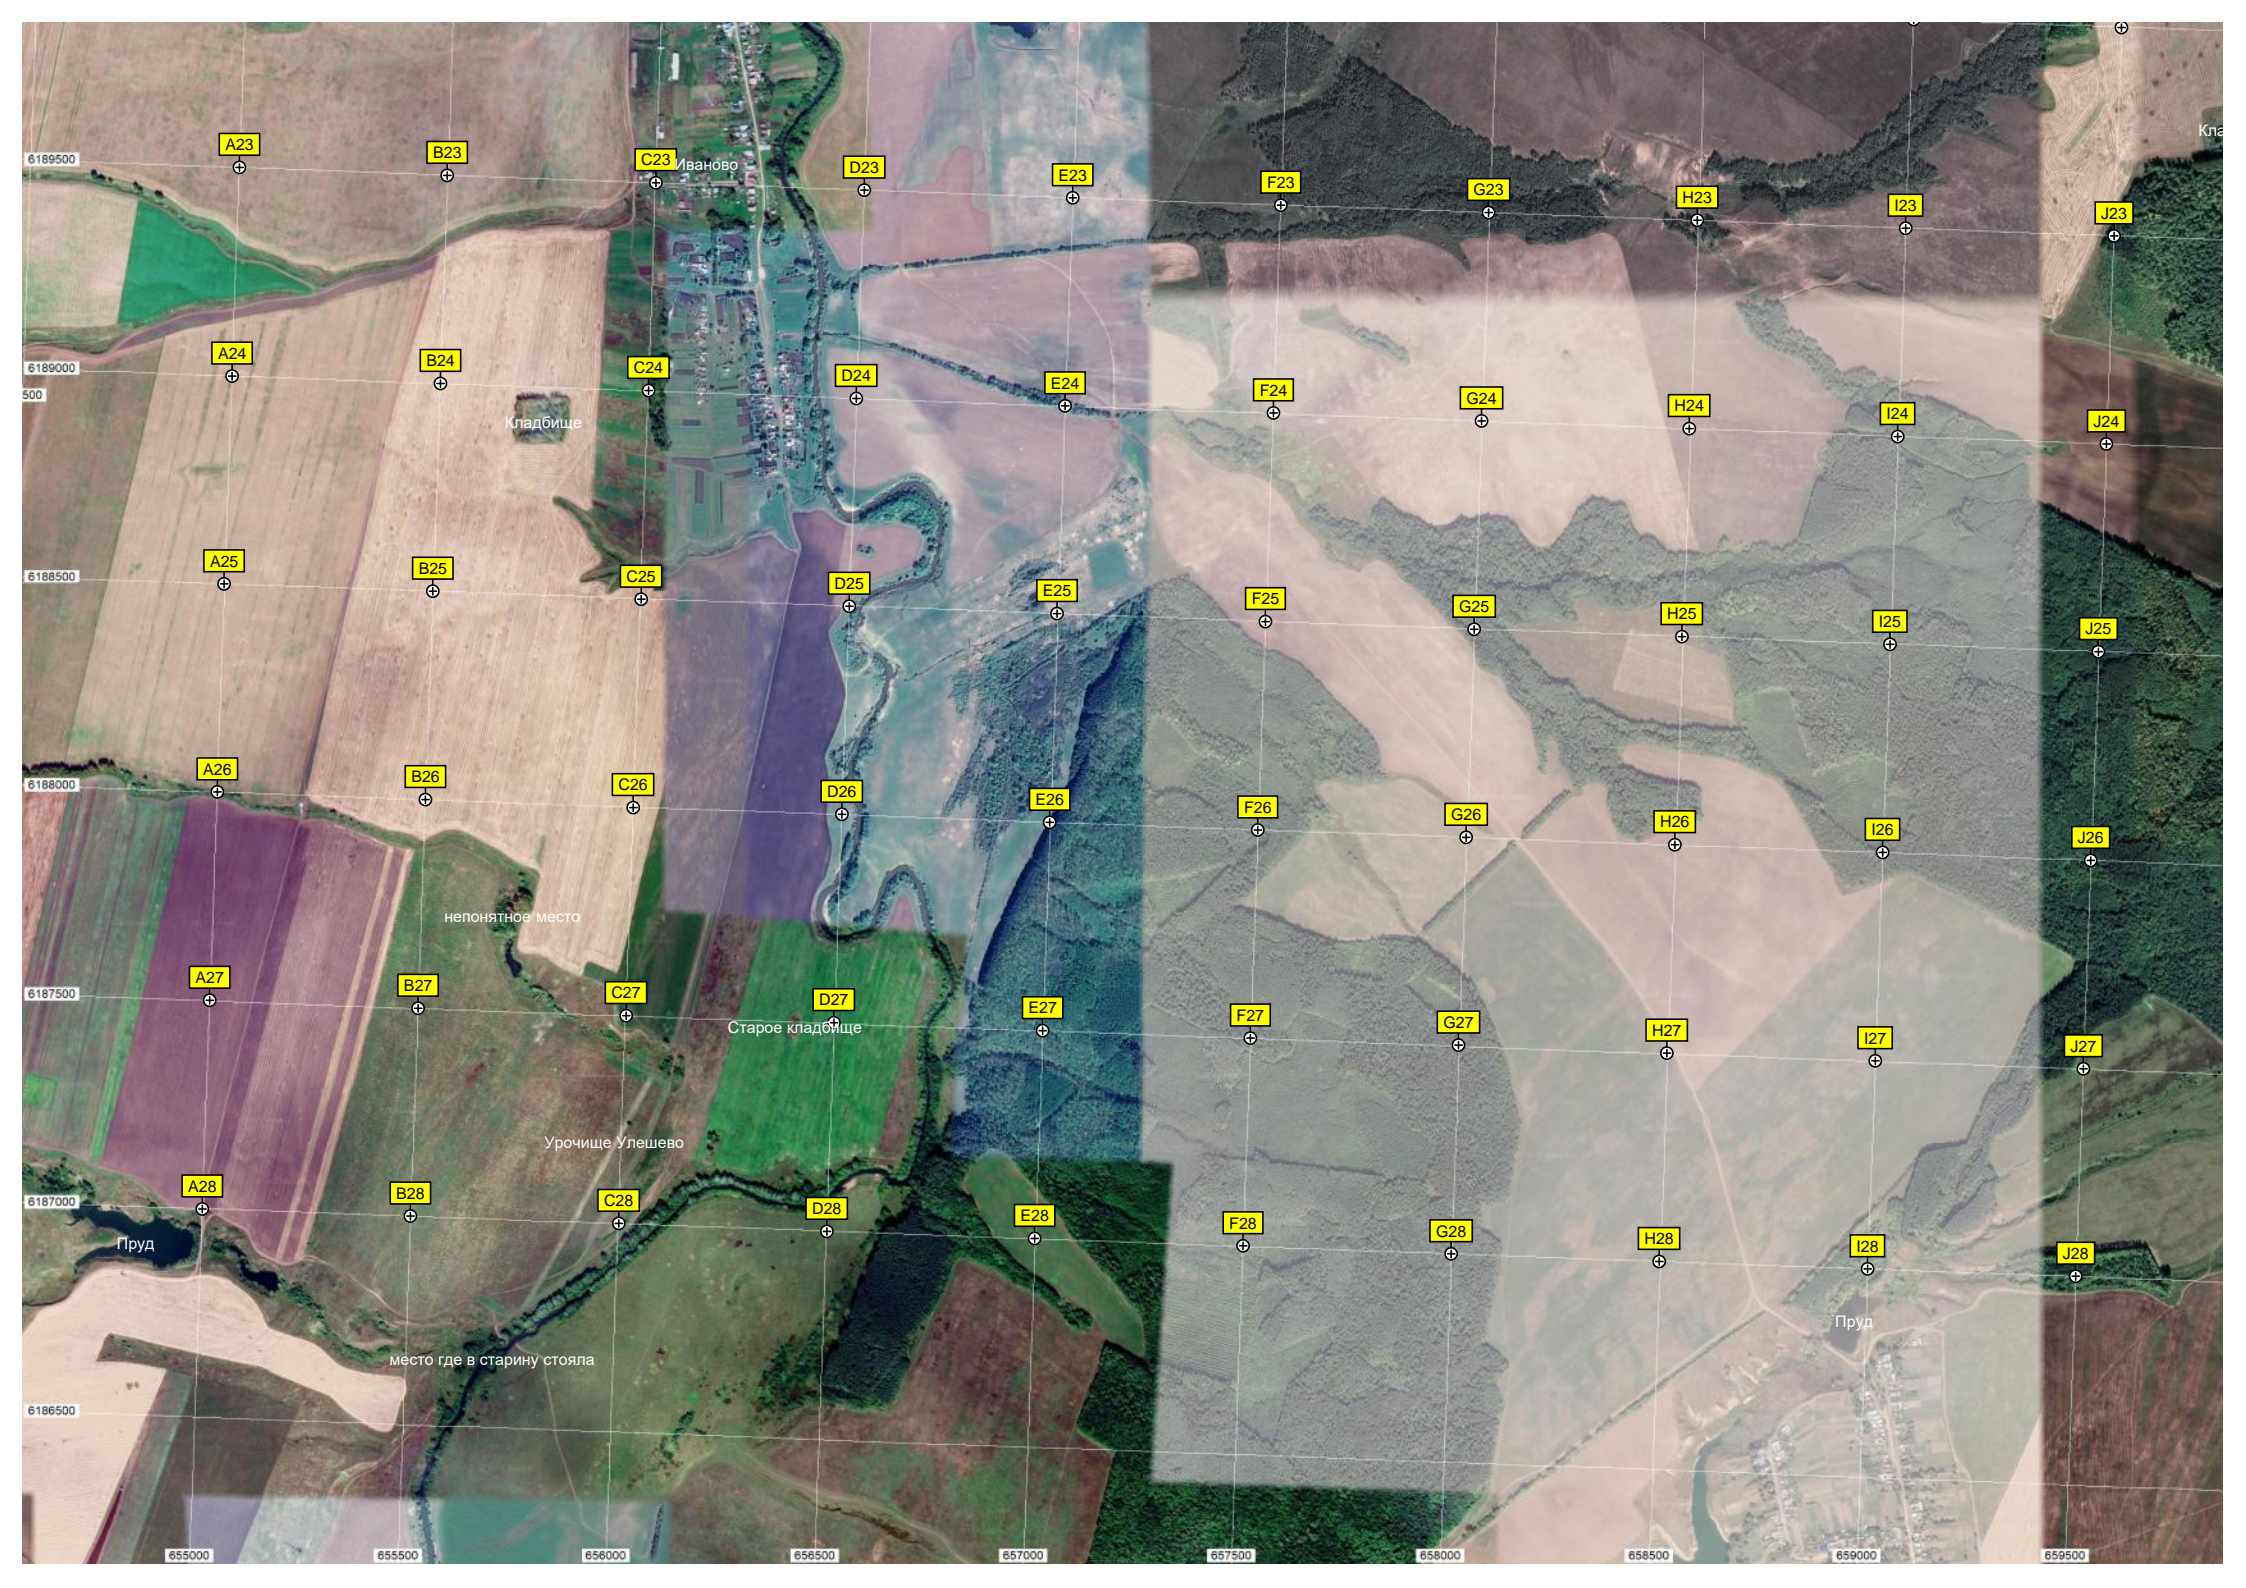

Городской парк

Спортивная площадка

Газораспределительная станция

Следственный изолятор № 2

Цивильская специальная

Цивильская тракторная фабрика

Парковый бул. 5

Свинокомплекс «Цивиль»

адбище

Толнеры

Нюрши

Лукойл" № 127 (ООО "Лил-Волганефтепродукт"

Мост через реку Аниш

Электрическая подстанция ПС

687-й километр а/м М-7

688-й километр а/м М-7