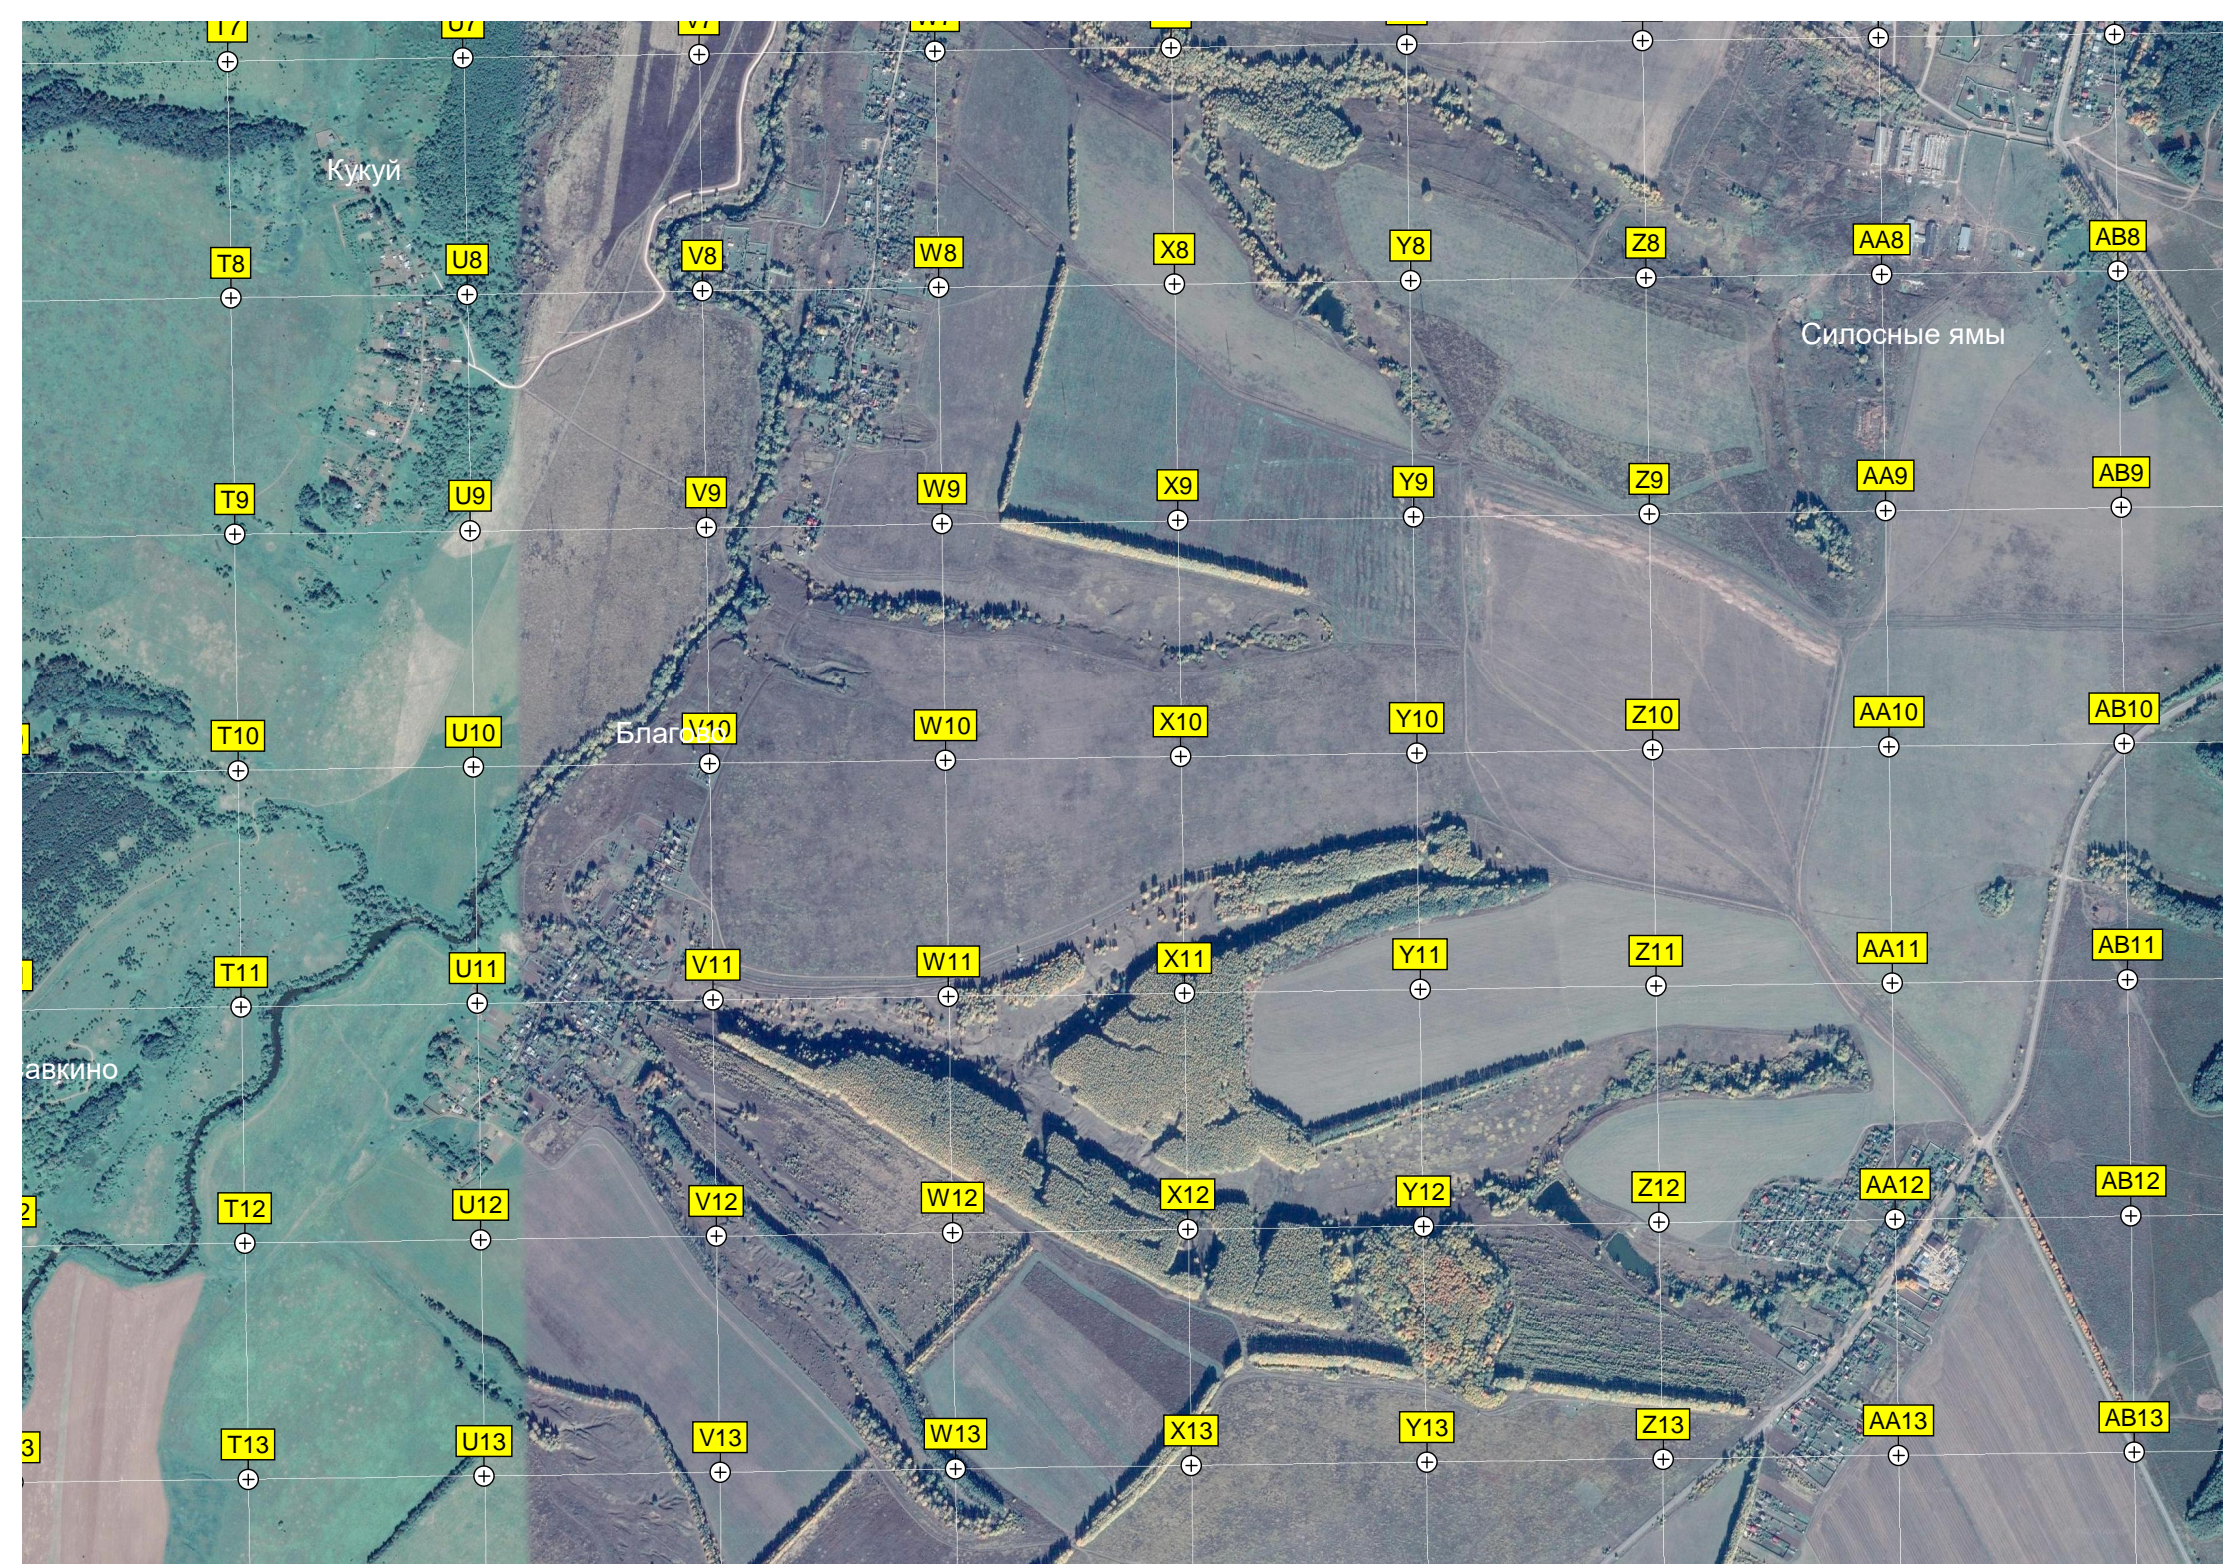

R13

S13

НТ «Радужное»

дачные участки

Корыстово

6073500

6073000

6072500