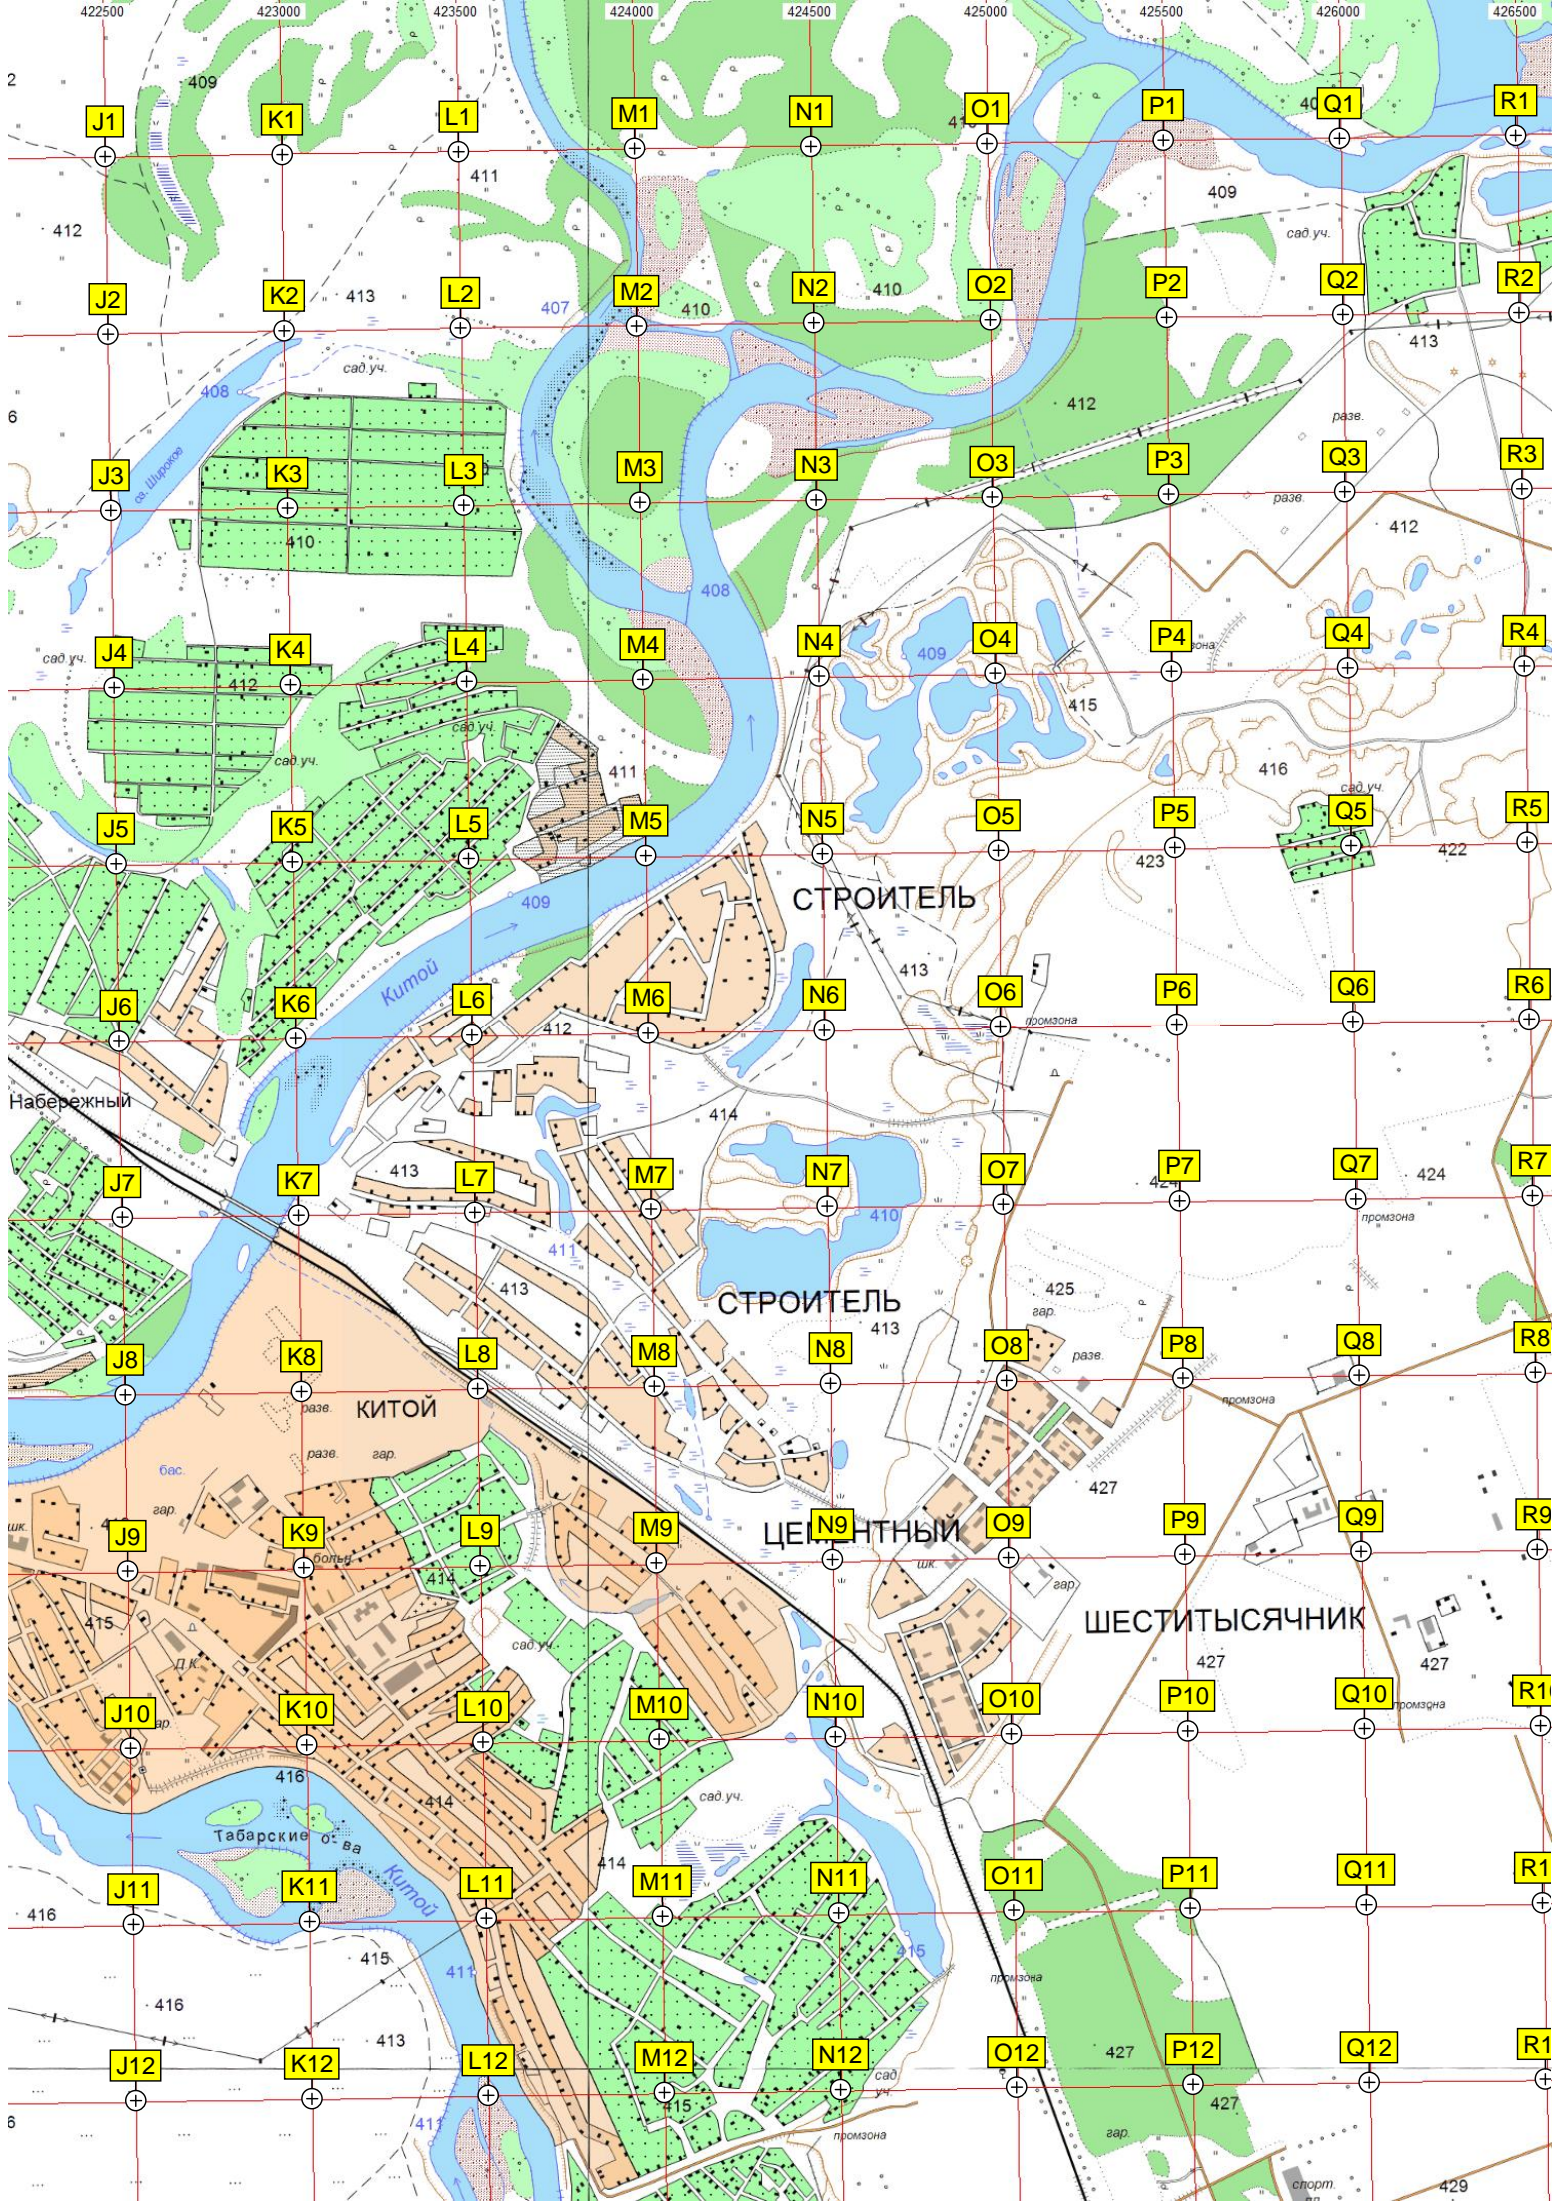

СТРОИТЕЛЬ

СТРОИТЕЛЬ

ЦЕНТНЫЙ

ШЕСТИТЫСЯЧНИК

КИТОЙ

Набережный

Табарские острова

Кумой

МАЙСК

СЕВЕРНЫЙ

АНГАРСК

СЕВЕРНЫЙ

КИРОВА

СТА. БАЙКАЛ