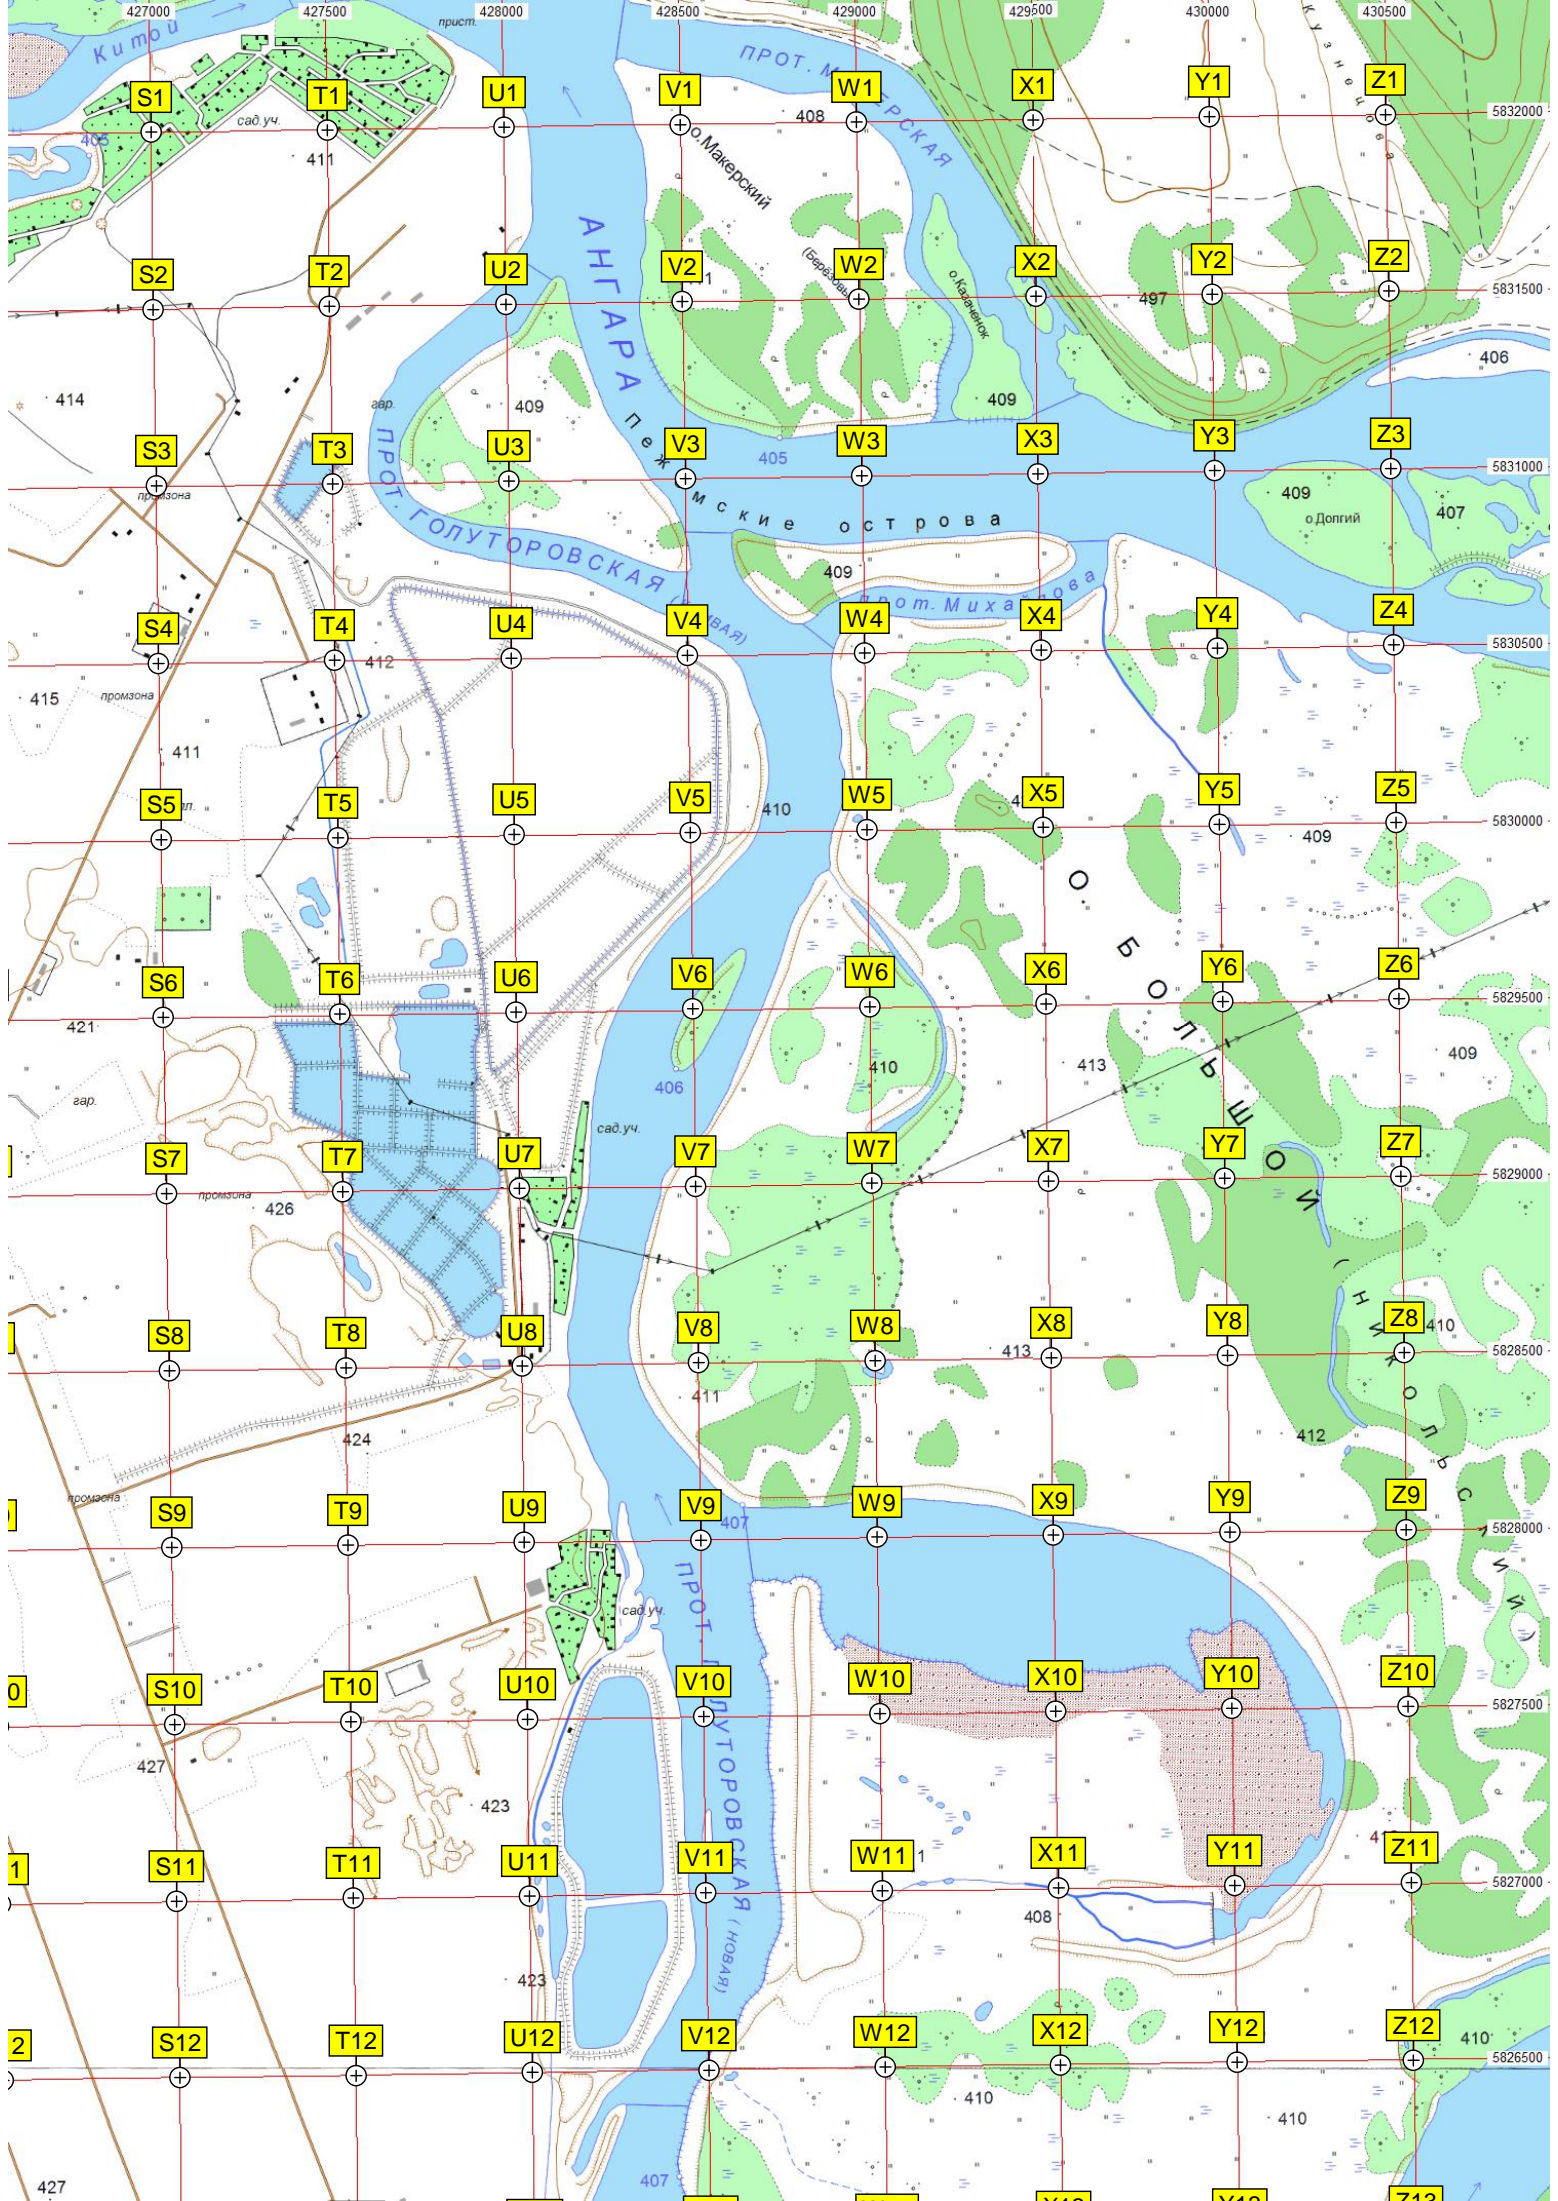

СТРОИТЕЛЬ

СТРОИТЕЛЬ

ЦЕНТНЫЙ

ШЕСТИТЫСЯЧНИК

КИТОЙ

Набережный

Табарские острова

Кумой

МАЙСК

СЕВЕРНЫЙ

АНГАРСК

СЕВЕРНЫЙ

КИРОВА

СТА. БАЙКАЛ