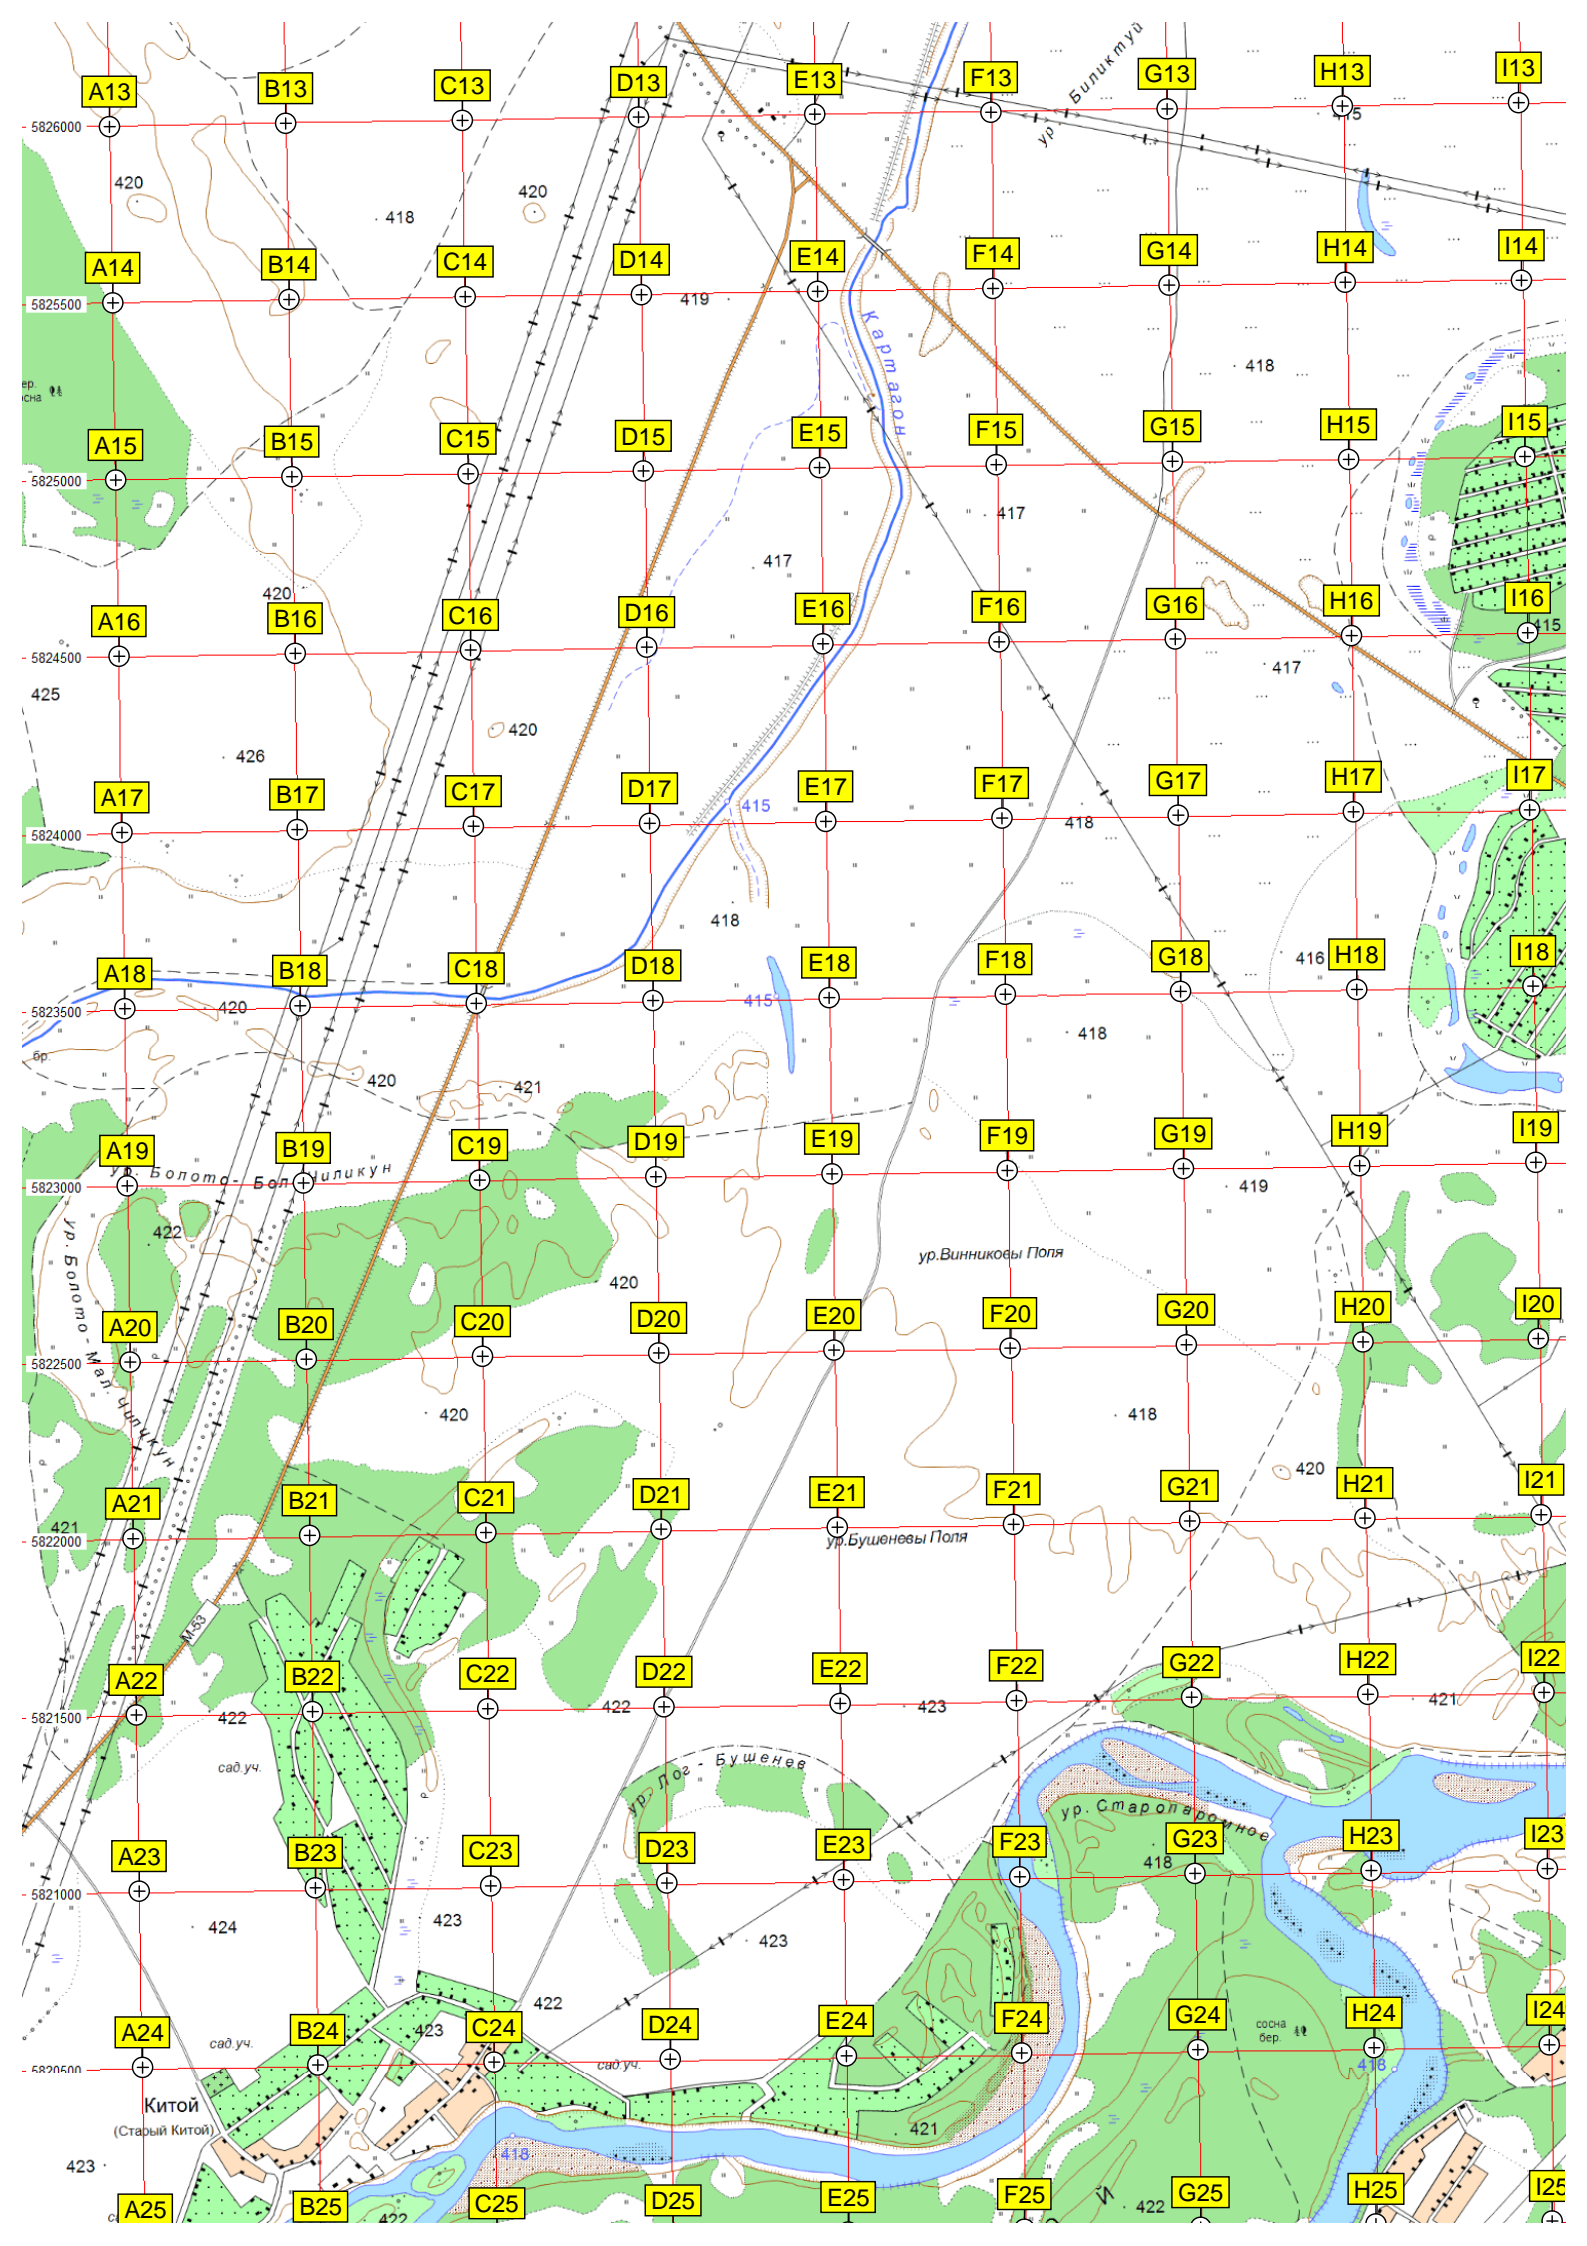

СТРОИТЕЛЬ

СТРОИТЕЛЬ

ЦЕНТНЫЙ

ШЕСТИТЫСЯЧНИК

КИТОЙ

Набережный

Табарские острова

Кумой

МАЙСК

СЕВЕРНЫЙ

АНГАРСК

СЕВЕРНЫЙ

КИРОВА

СТА. БАЙКАЛ