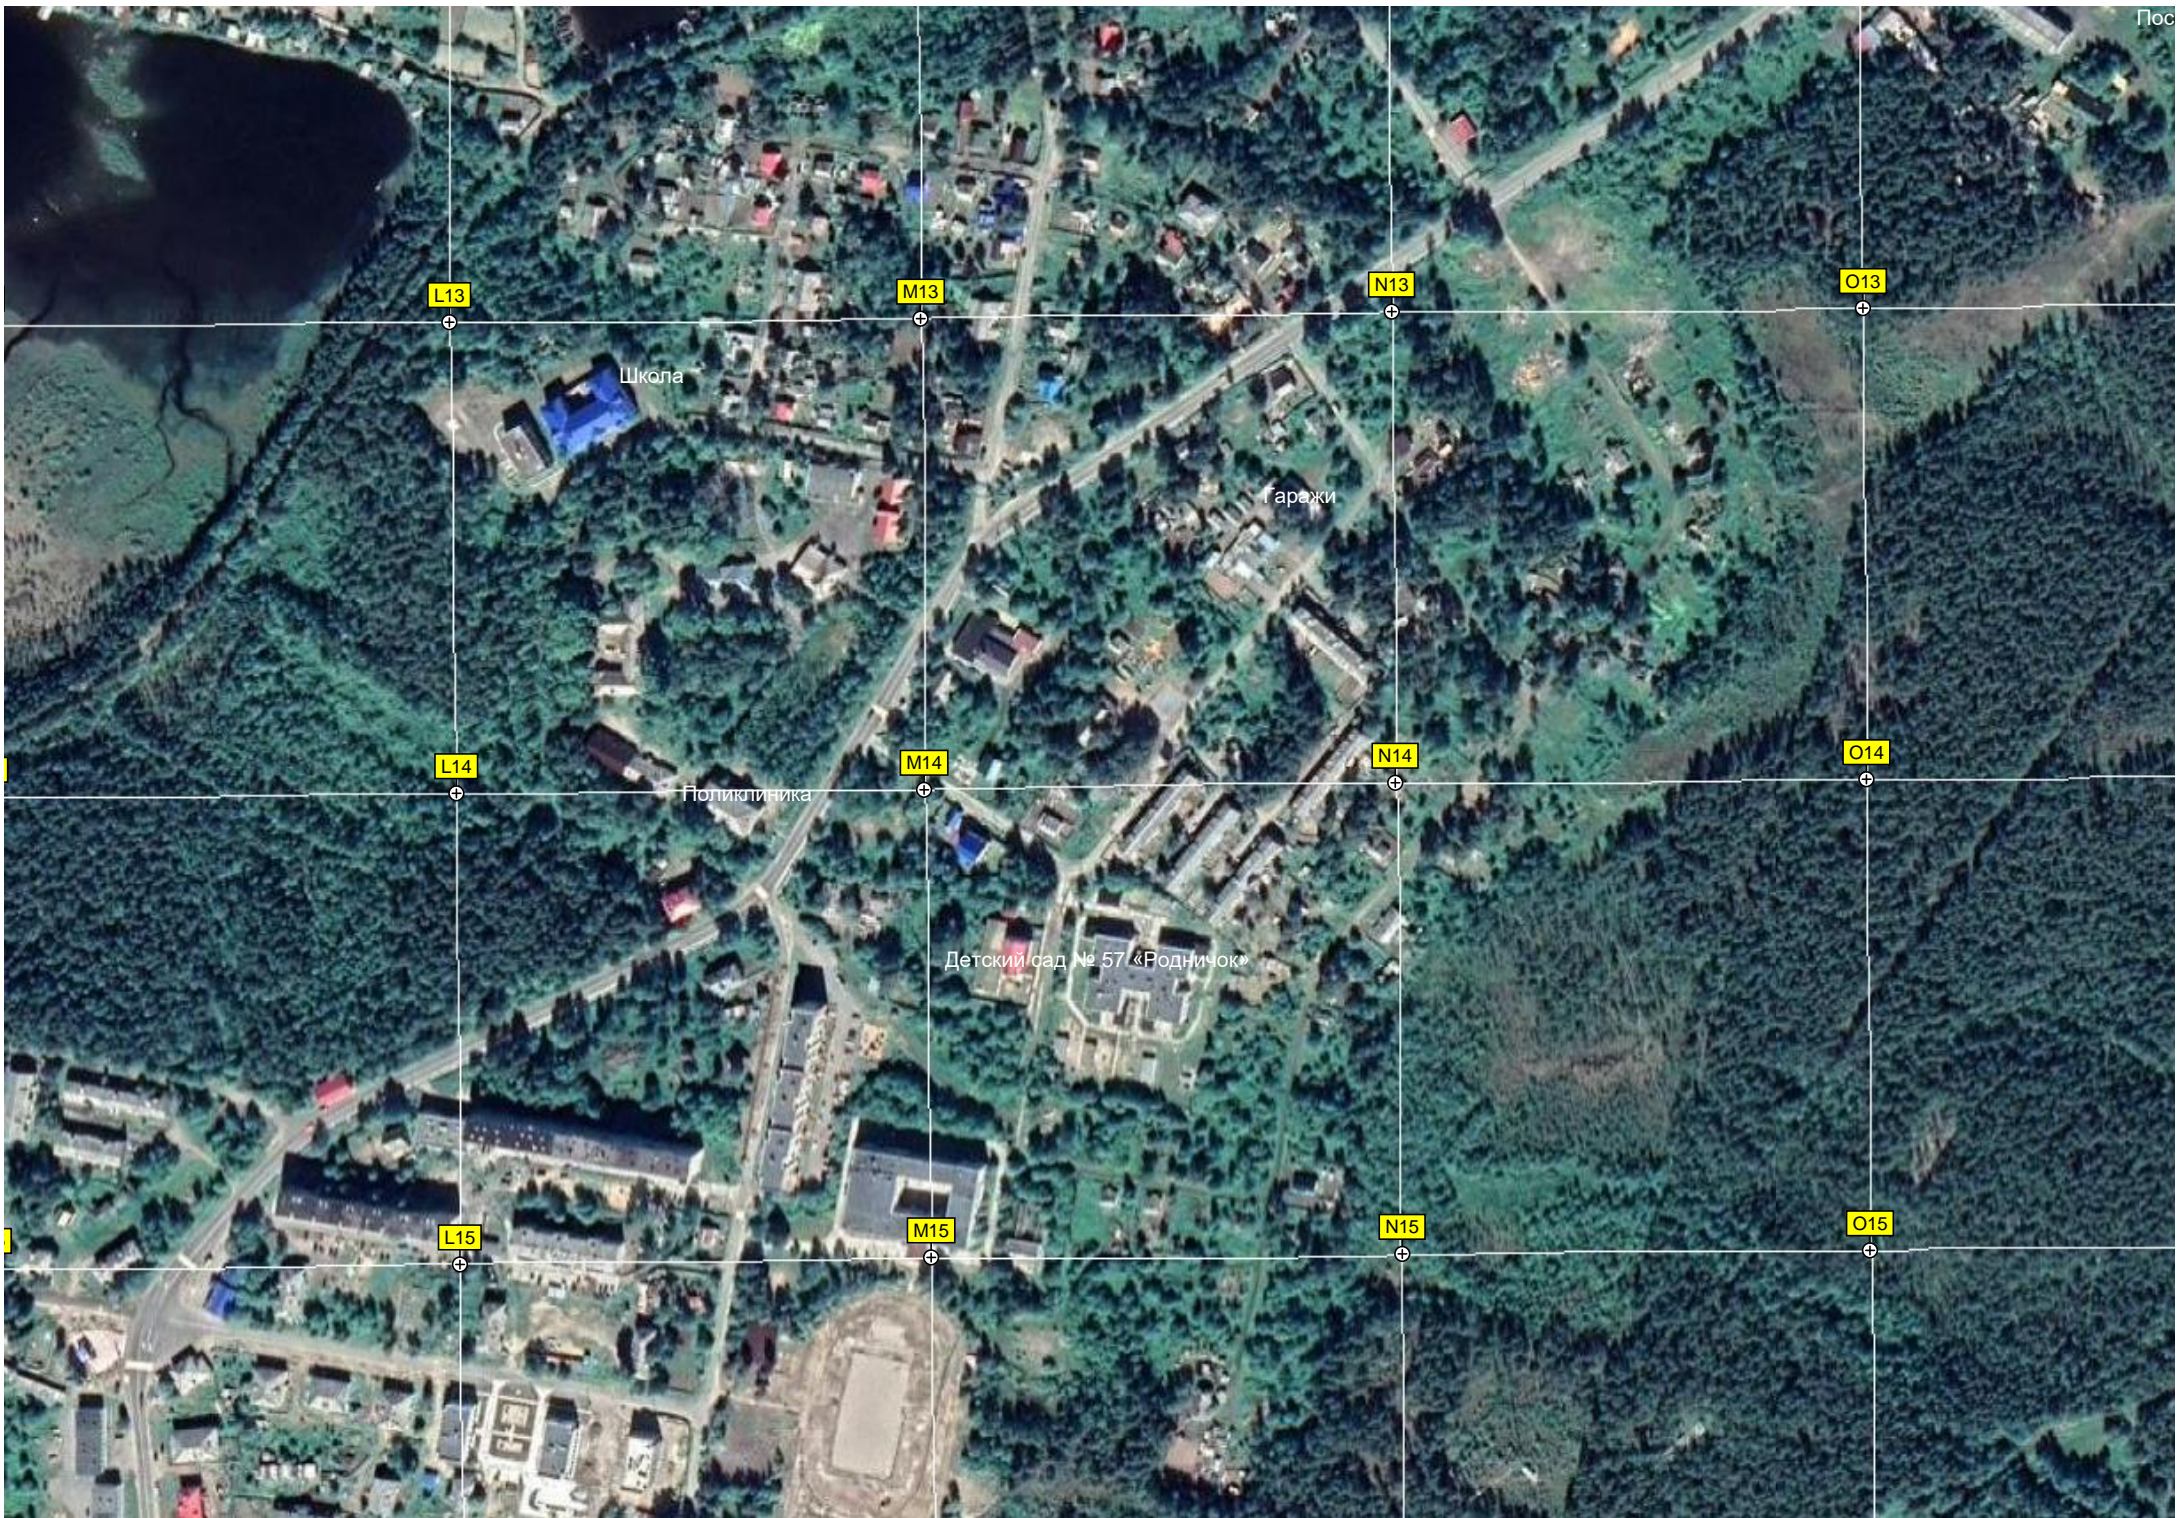

L13

M13

N13

O13

Школа

Гаражи

L14

M14

N14

O14

Поликлиника

Детский сад № 57 «Родничок»

L15

M15

N15

O15