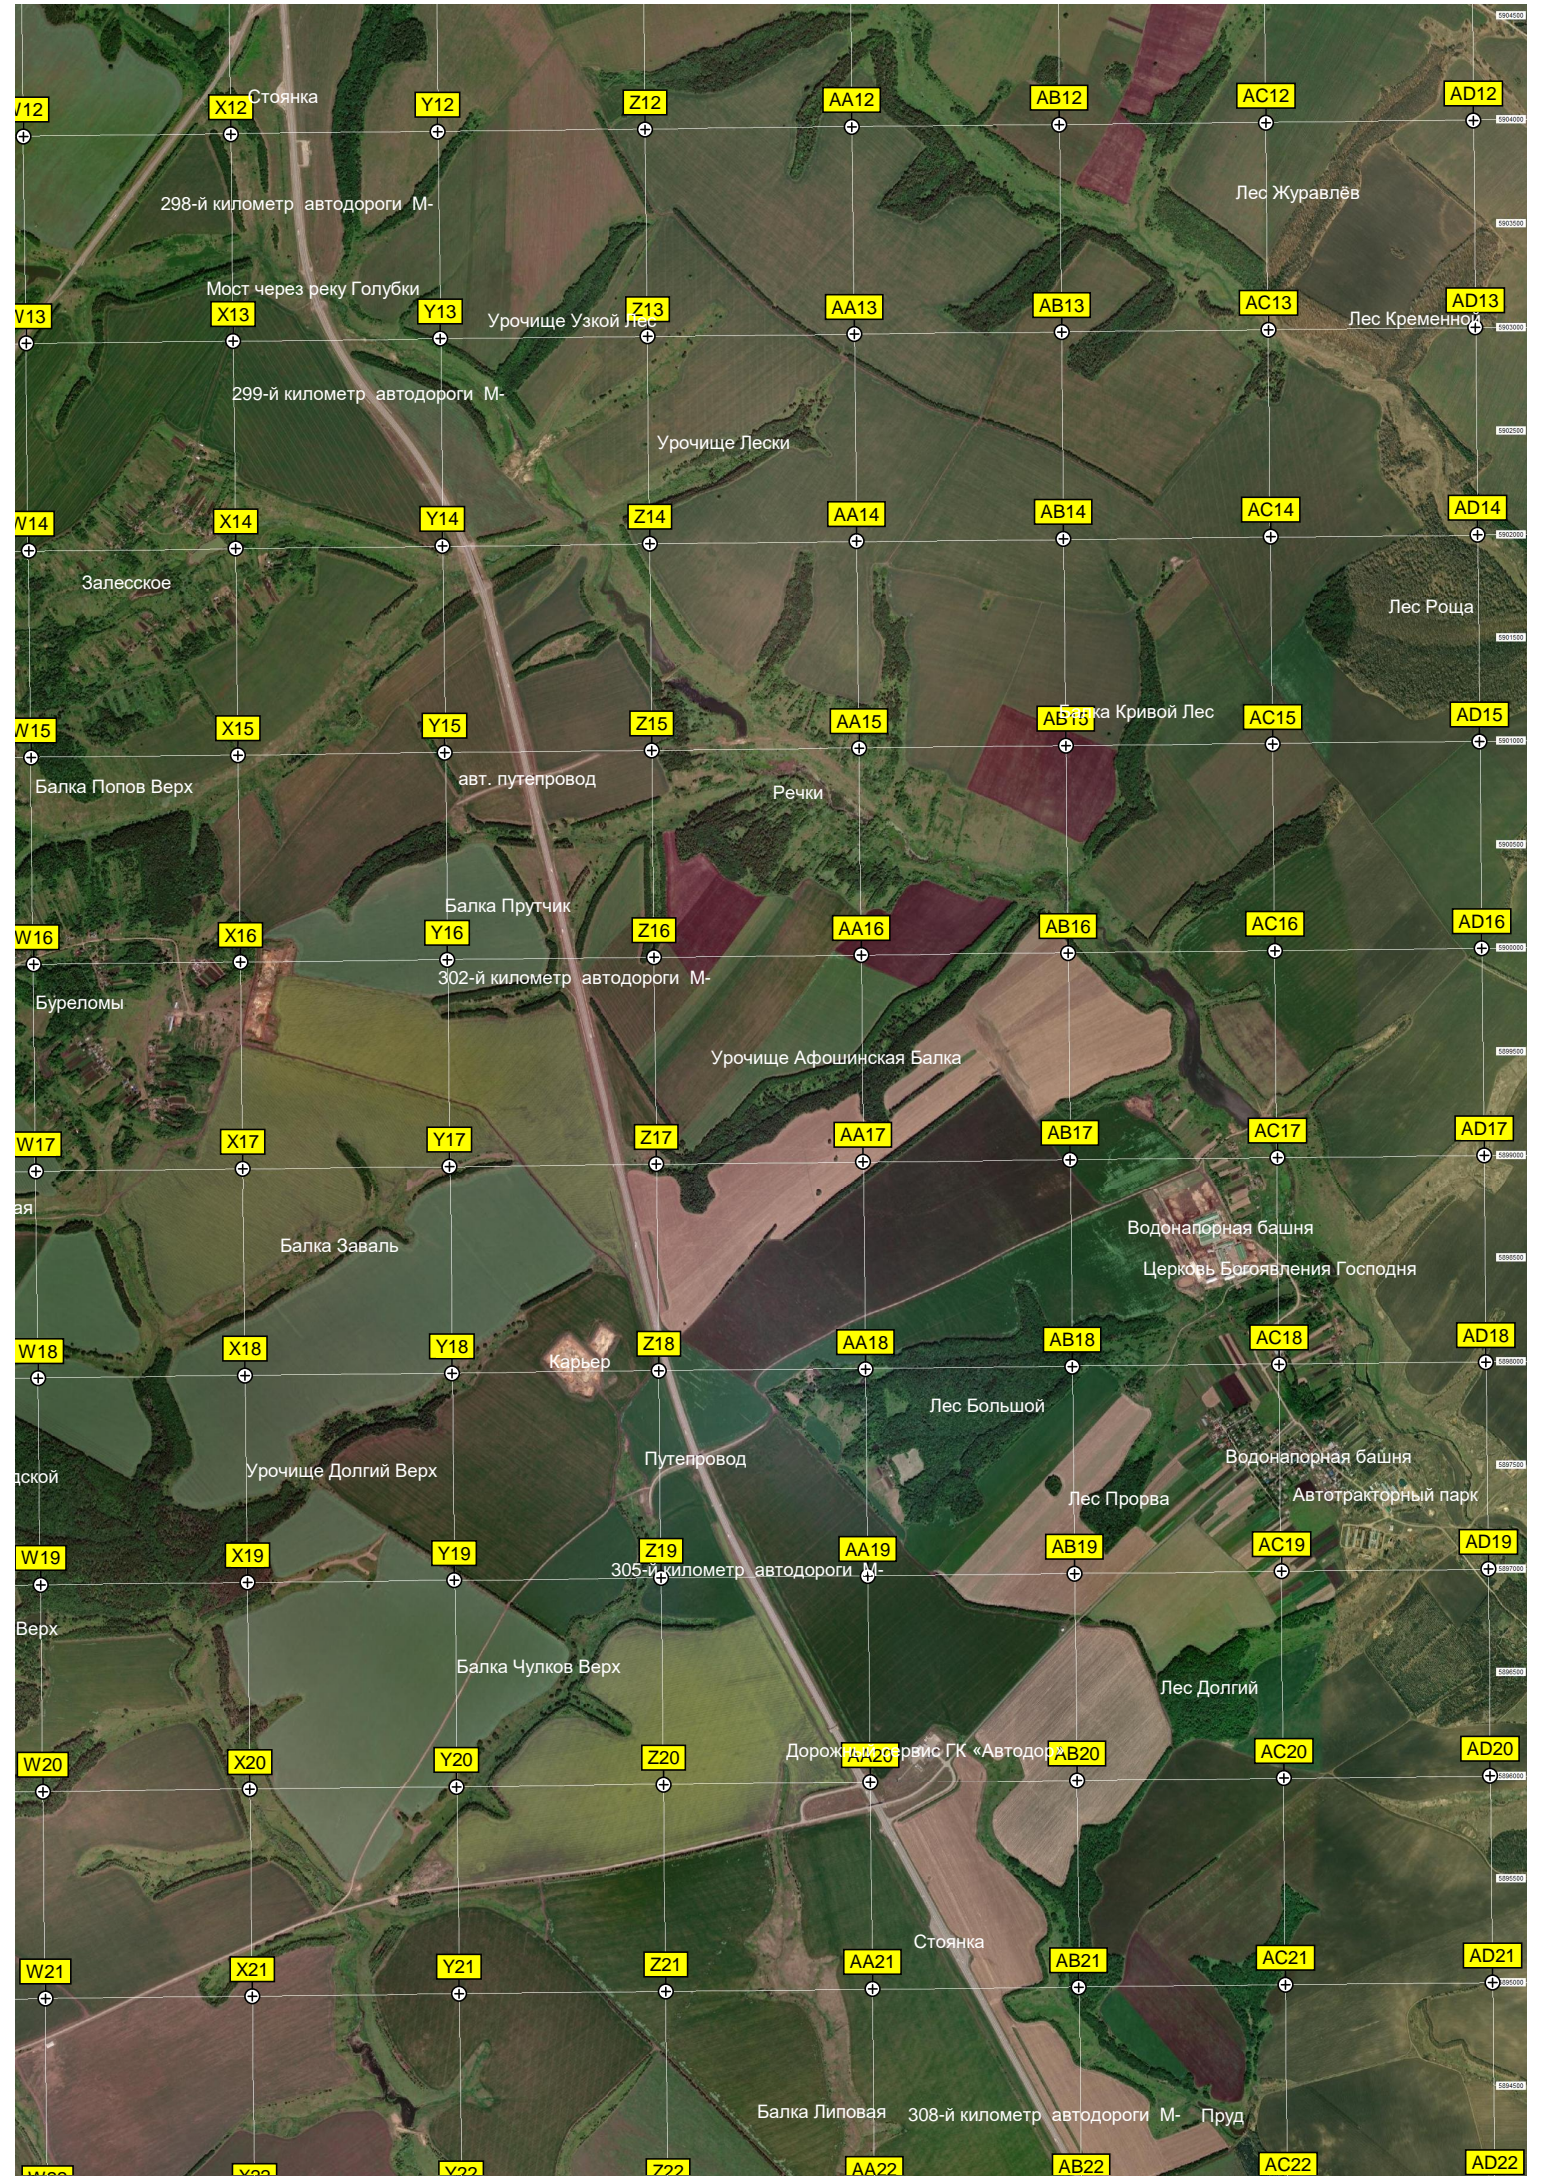

Пролетарский

291-й километр автодороги М-

Мост

292-й километр автодороги М-

Мост

Пруд Пашой

Карьер

293-й километр автодороги М-

294-й километр автодороги М-

Северная Большеплотская

Лес Провап (Западная Лощина)

Стоянка большегрузных

Лес

Лес Мясоедов

Большие Плоты

Средняя школа № 22

Южная Большеплотская развязка

ул. Мира, 10

Северная Ефремовская развязка

Урочище Ежов

X12 Стоянка
 298-й километр автодороги М-
 Мост через реку Голубки
 299-й километр автодороги М-
 Урочище Узкой лес
 Урочище Лески
 Залесское
 Лес Журавлёв
 Лес Кременной
 Лес Роцца
 Балка Попов Верх
 авт. путепровод
 Речки
 Балка Кривой Лес
 Балка Прутчик
 302-й километр автодороги М-
 Урочище Афошинская Балка
 Буреломы
 Балка Заваль
 Карьер
 Урочище Долгий Верх
 Путепровод
 305-й километр автодороги М-
 Балка Чулков Верх
 Дорожка Д-20-г-вис ГК «Автодор»
 Стоянка
 Балка Липовая 308-й километр автодороги М- Пруд

AA12 AB12 AC12 AD12
 AA13 AB13 AC13 AD13
 AA14 AB14 AC14 AD14
 AA15 AB15 AC15 AD15
 AA16 AB16 AC16 AD16
 AA17 AB17 AC17 AD17
 AA18 AB18 AC18 AD18
 AA19 AB19 AC19 AD19
 AA20 AB20 AC20 AD20
 AA21 AB21 AC21 AD21
 AA22 AB22 AC22 AD22