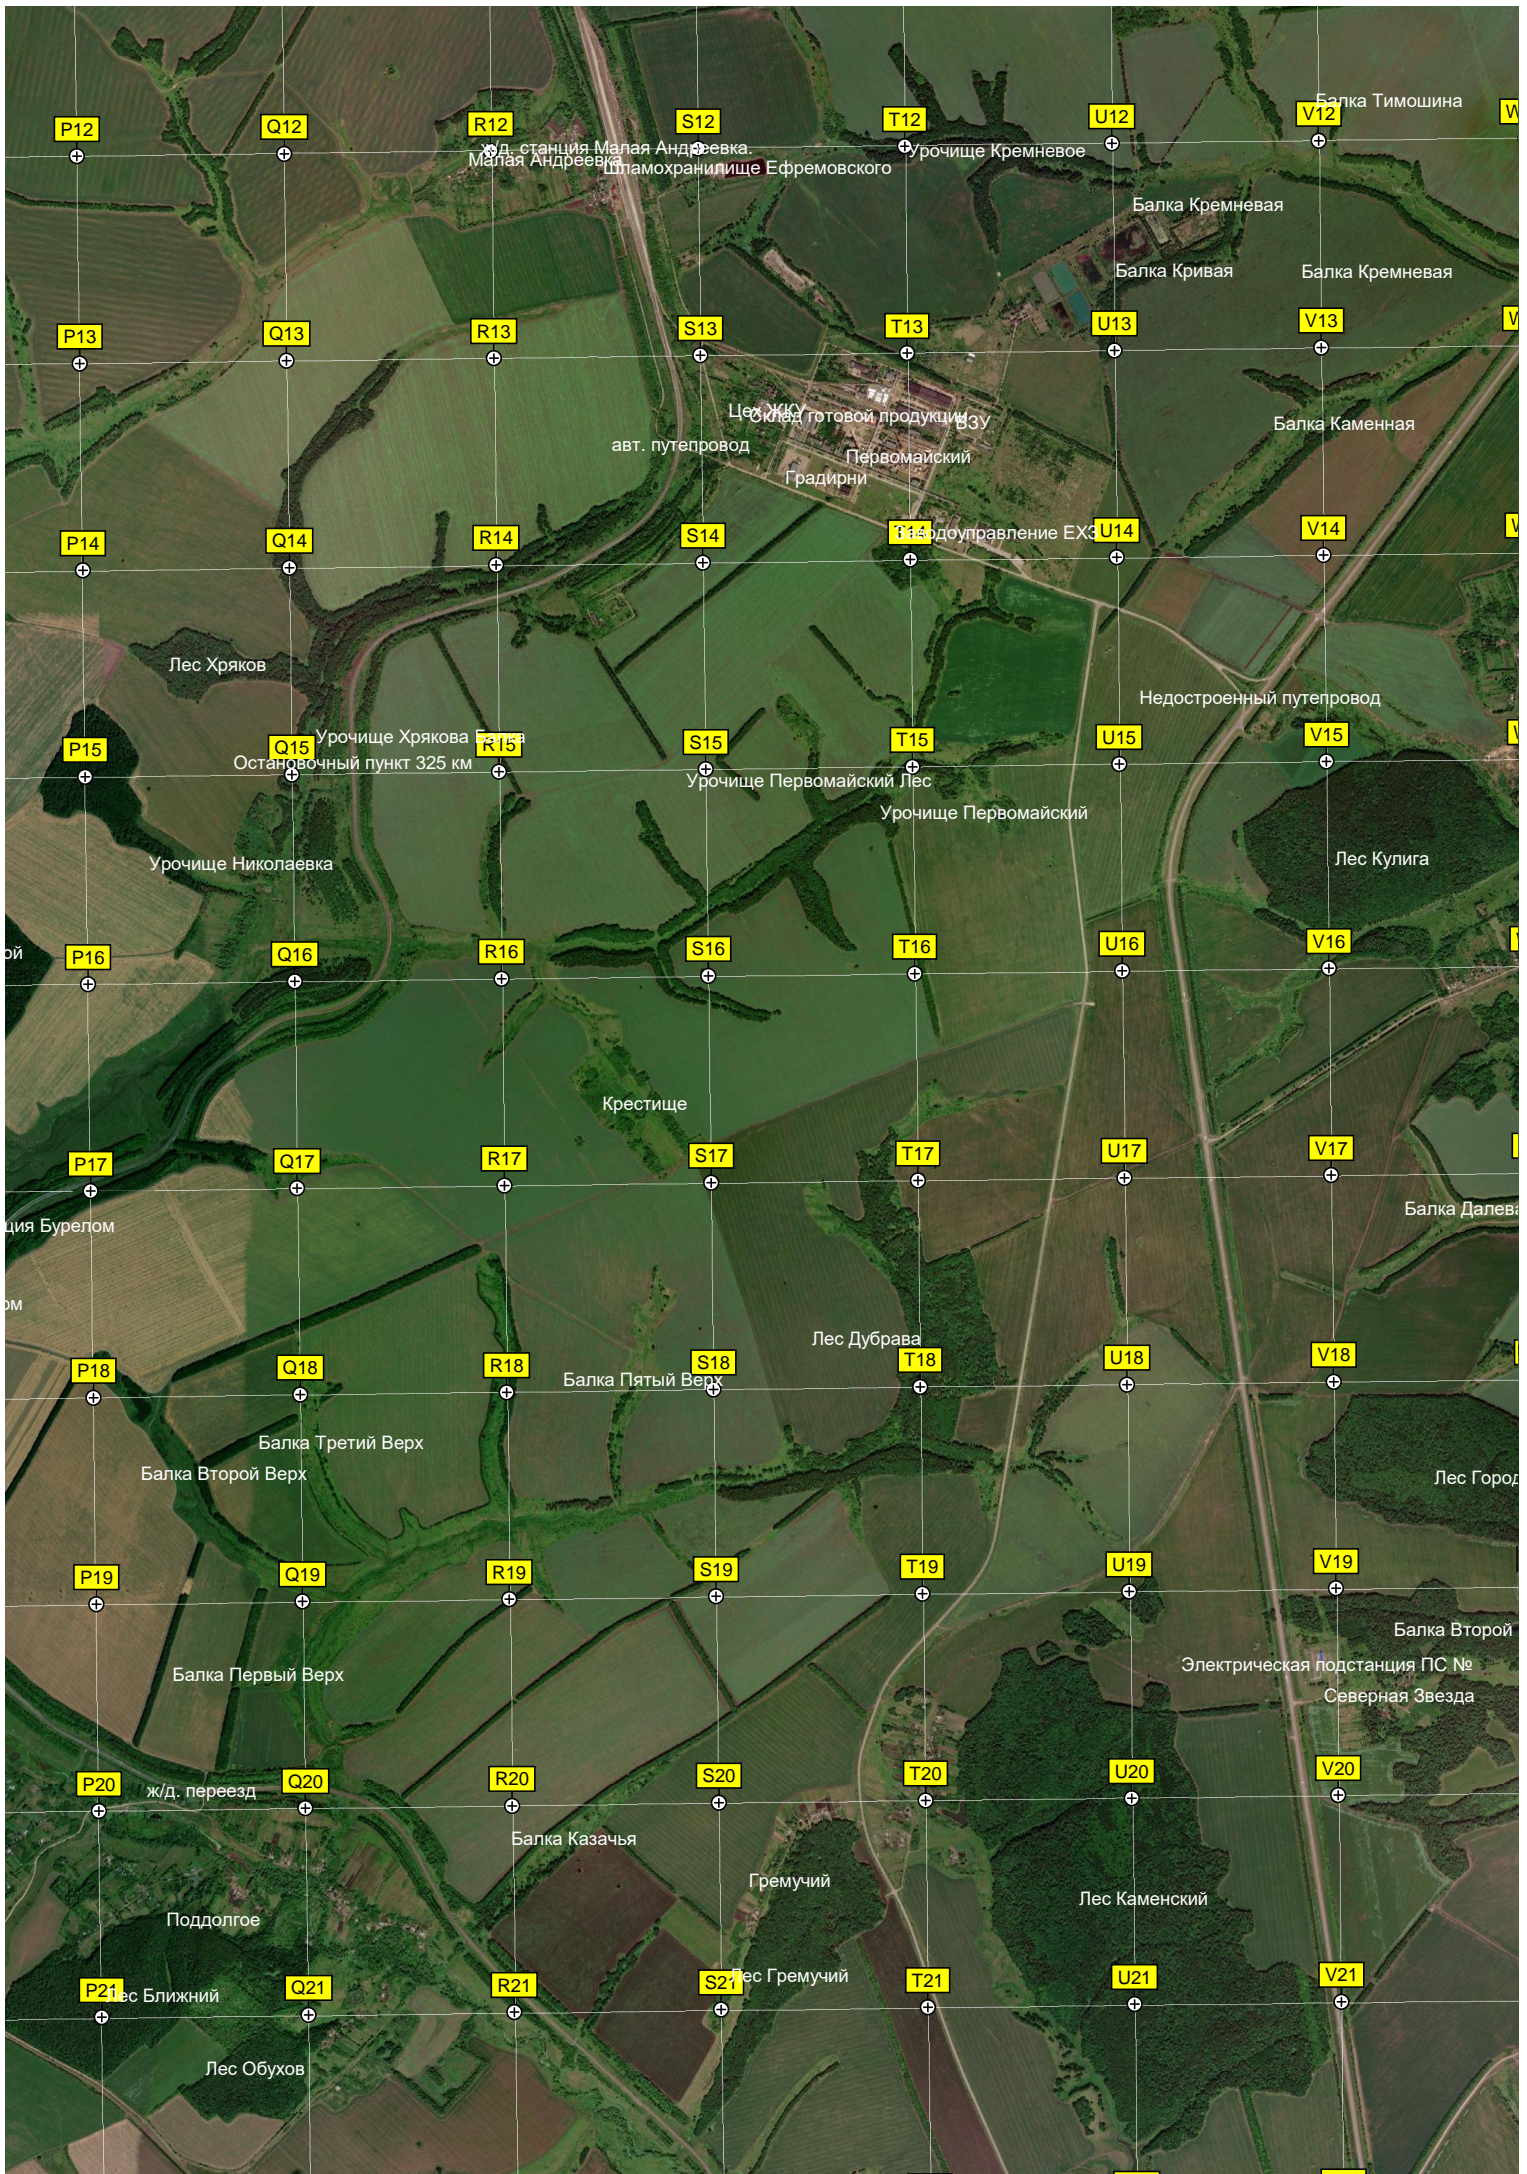

Пролетарский

291-й километр автодороги М-

Мост

292-й километр автодороги М-

Мост

Пруд Пашой

Карьер

293-й километр автодороги М-

294-й километр автодороги М-

Северная Большеплотская

Лес Провап (Западная Лощина)

Стоянка большегрузных

Лес

Лес Мясоедов

Большие Плоты

Средняя школа № 22

Южная Большеплотская развязка

ул. Мира, 10

Северная Ефремовская развязка

Урочище Ежов

X12 Стоянка
 298-й километр автодороги М-
 Мост через реку Голубки
 299-й километр автодороги М-
 Урочище Узкой лес
 Урочище Лески
 Залесское
 Лес Журавлёв
 Лес Кременной
 Лес Роцца
 Балка Попов Верх
 авт. путепровод
 Речки
 Балка Кривой Лес
 Балка Прутчик
 302-й километр автодороги М-
 Урочище Афошинская Балка
 Буреломы
 Балка Заваль
 Карьер
 Урочище Долгий Верх
 Путепровод
 305-й километр автодороги М-
 Балка Чулков Верх
 Дорожка Д-20-г-вис ГК «Автодор»
 Стоянка
 Балка Липовая 308-й километр автодороги М- Пруд

AA12 AB12 AC12 AD12
 AA13 AB13 AC13 AD13
 AA14 AB14 AC14 AD14
 AA15 AB15 AC15 AD15
 AA16 AB16 AC16 AD16
 AA17 AB17 AC17 AD17
 AA18 AB18 AC18 AD18
 AA19 AB19 AC19 AD19
 AA20 AB20 AC20 AD20
 AA21 AB21 AC21 AD21
 AA22 AB22 AC22 AD22