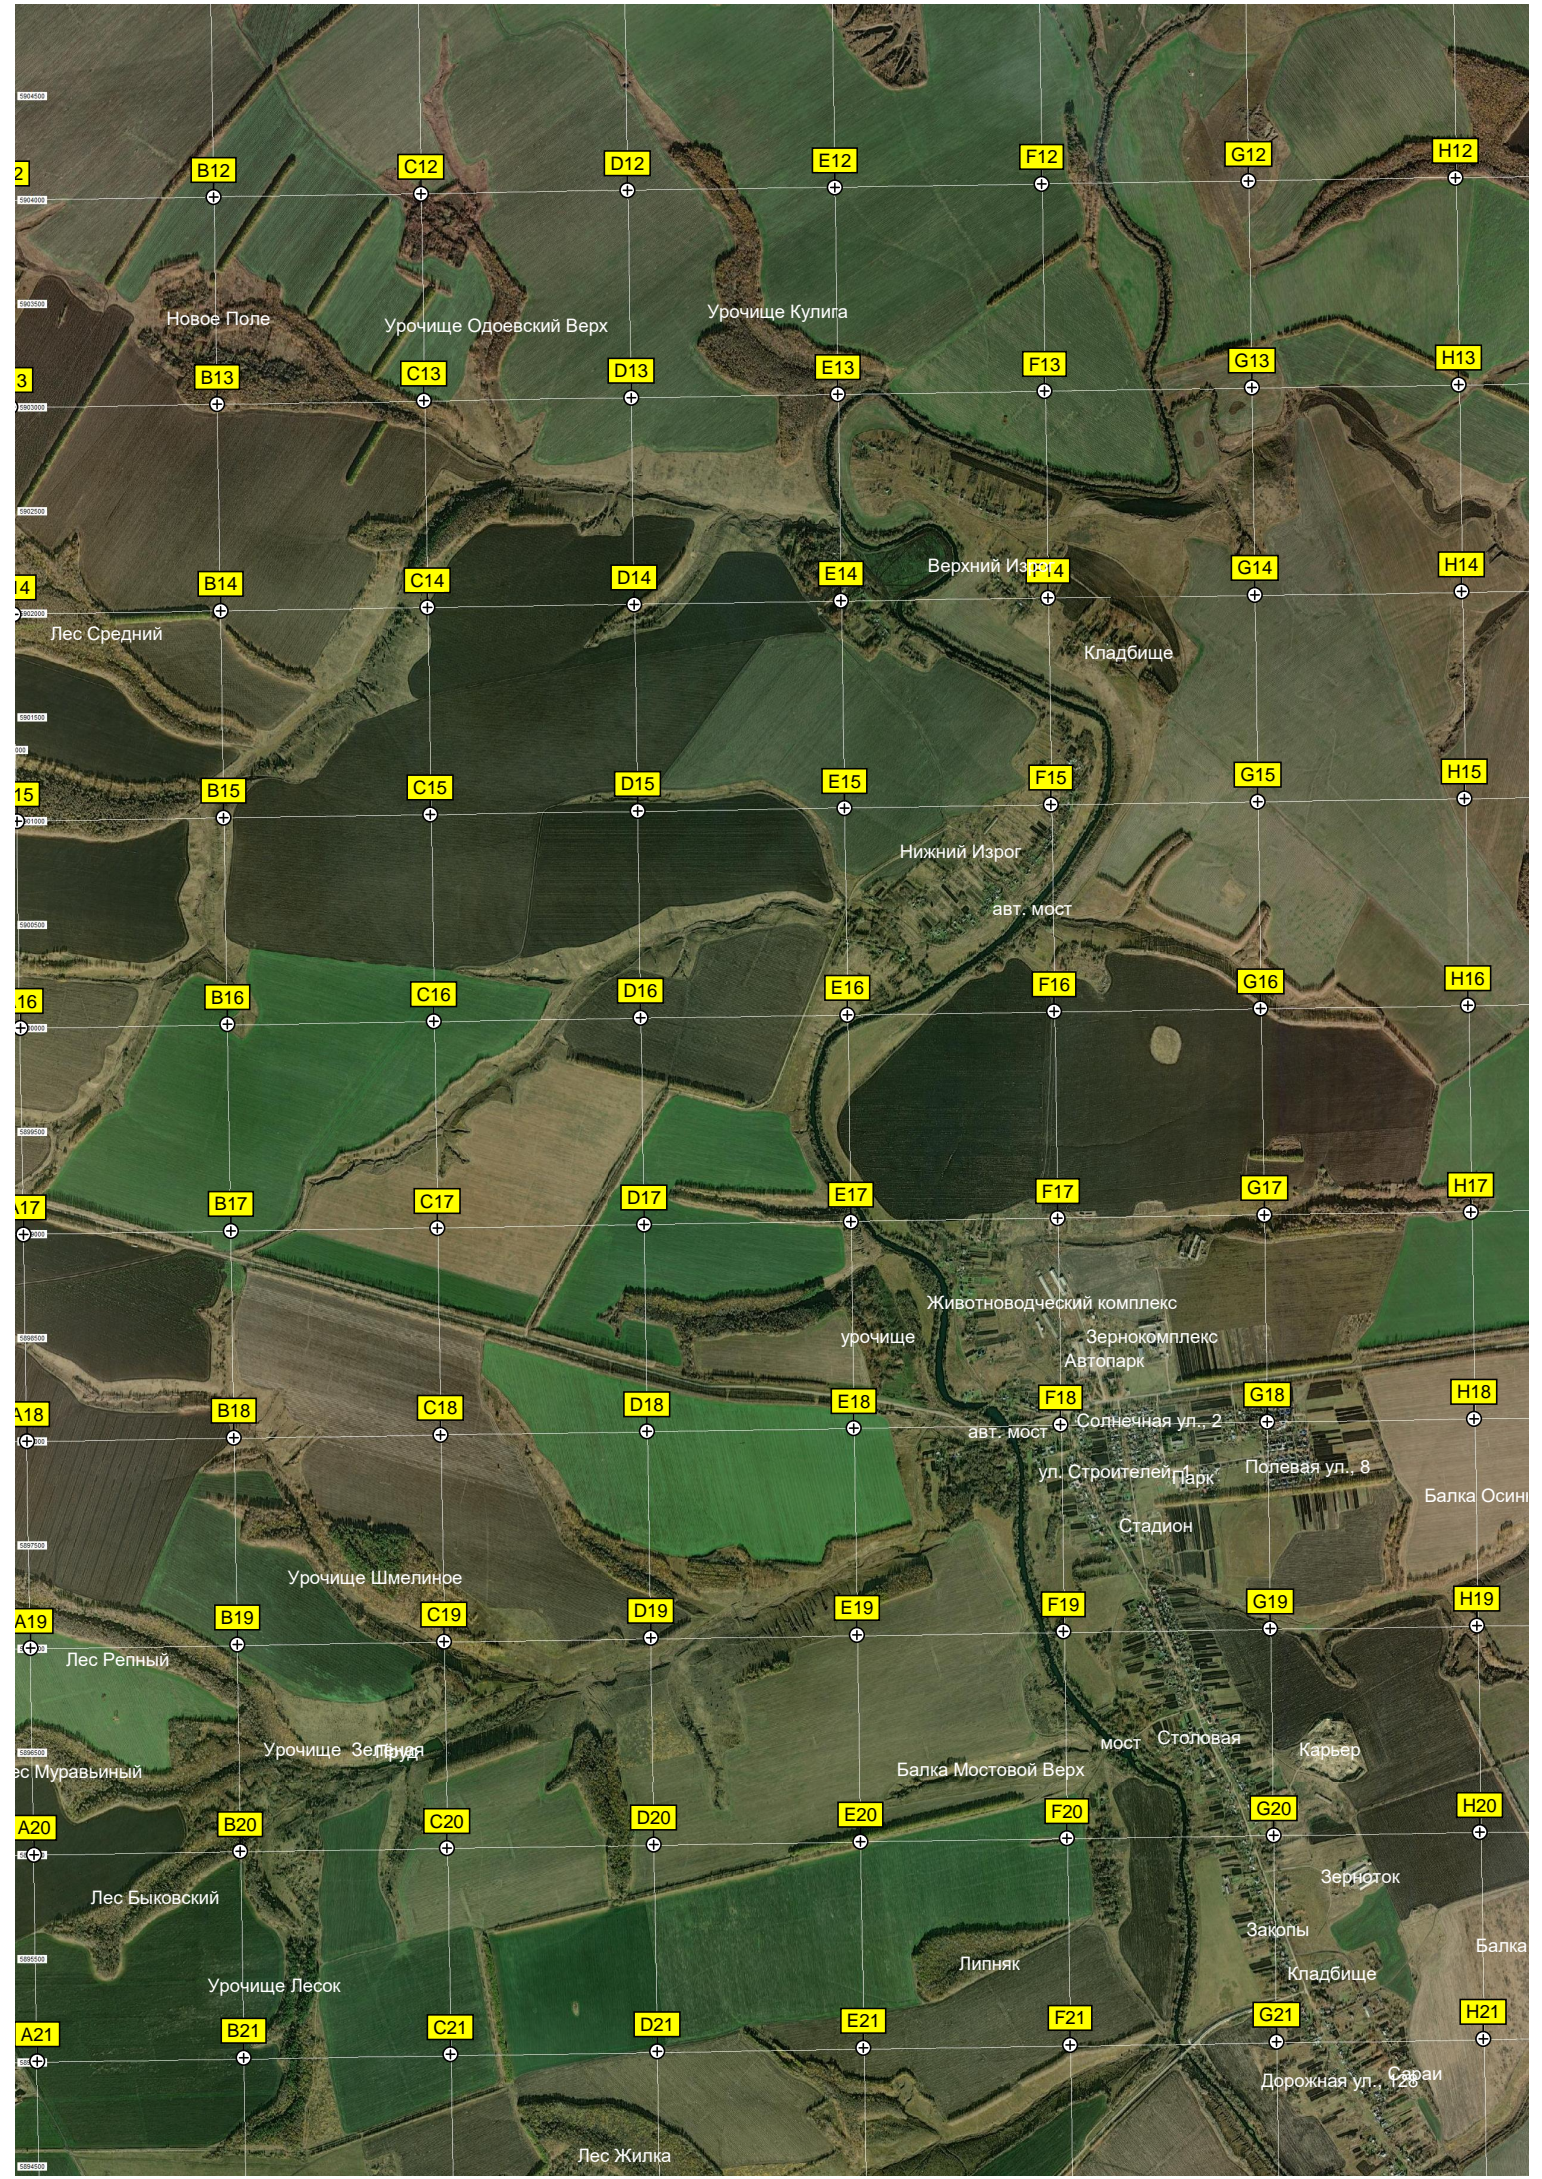

287-й километр автодороги М-

Турдейская развязка

Пруд

289-й километр автодороги М-

дер. Красавка, 38

АЗС

Урочище Прудки

АЗС «ТНК»

Пролетарский

291-й километр автодороги М-

Мост

292-й километр автодороги М-

Мост

Пруд Пашой

Карьер

293-й километр автодороги М-

294-й километр автодороги М-

Северная Большеплотская

Лес Провап (Западная Лощина)

Стоянка большегрузных

Лес

Лес Мясоедов

Большие Плоты

Средняя школа № 22

Южная Большеплотская развязка

ул. Мира, 10

Северная Ефремовская развязка

Урочище Ежов

X12 Стоянка
 298-й километр автодороги М-
 Мост через реку Голубки
 299-й километр автодороги М-
 Урочище Узкой лес
 Урочище Лески
 Залесское
 Лес Журавлёв
 Лес Кременной
 Лес Роцца
 Балка Попов Верх
 авт. путепровод
 Речки
 Балка Кривой Лес
 Балка Прутчик
 302-й километр автодороги М-
 Урочище Афошинская Балка
 Буреломы
 Балка Заваль
 Карьер
 Урочище Долгий Верх
 Путепровод
 305-й километр автодороги М-
 Балка Чулков Верх
 Дорожка Д-20-г-вис ГК «Автодор»
 Стоянка
 Балка Липовая 308-й километр автодороги М- Пруд