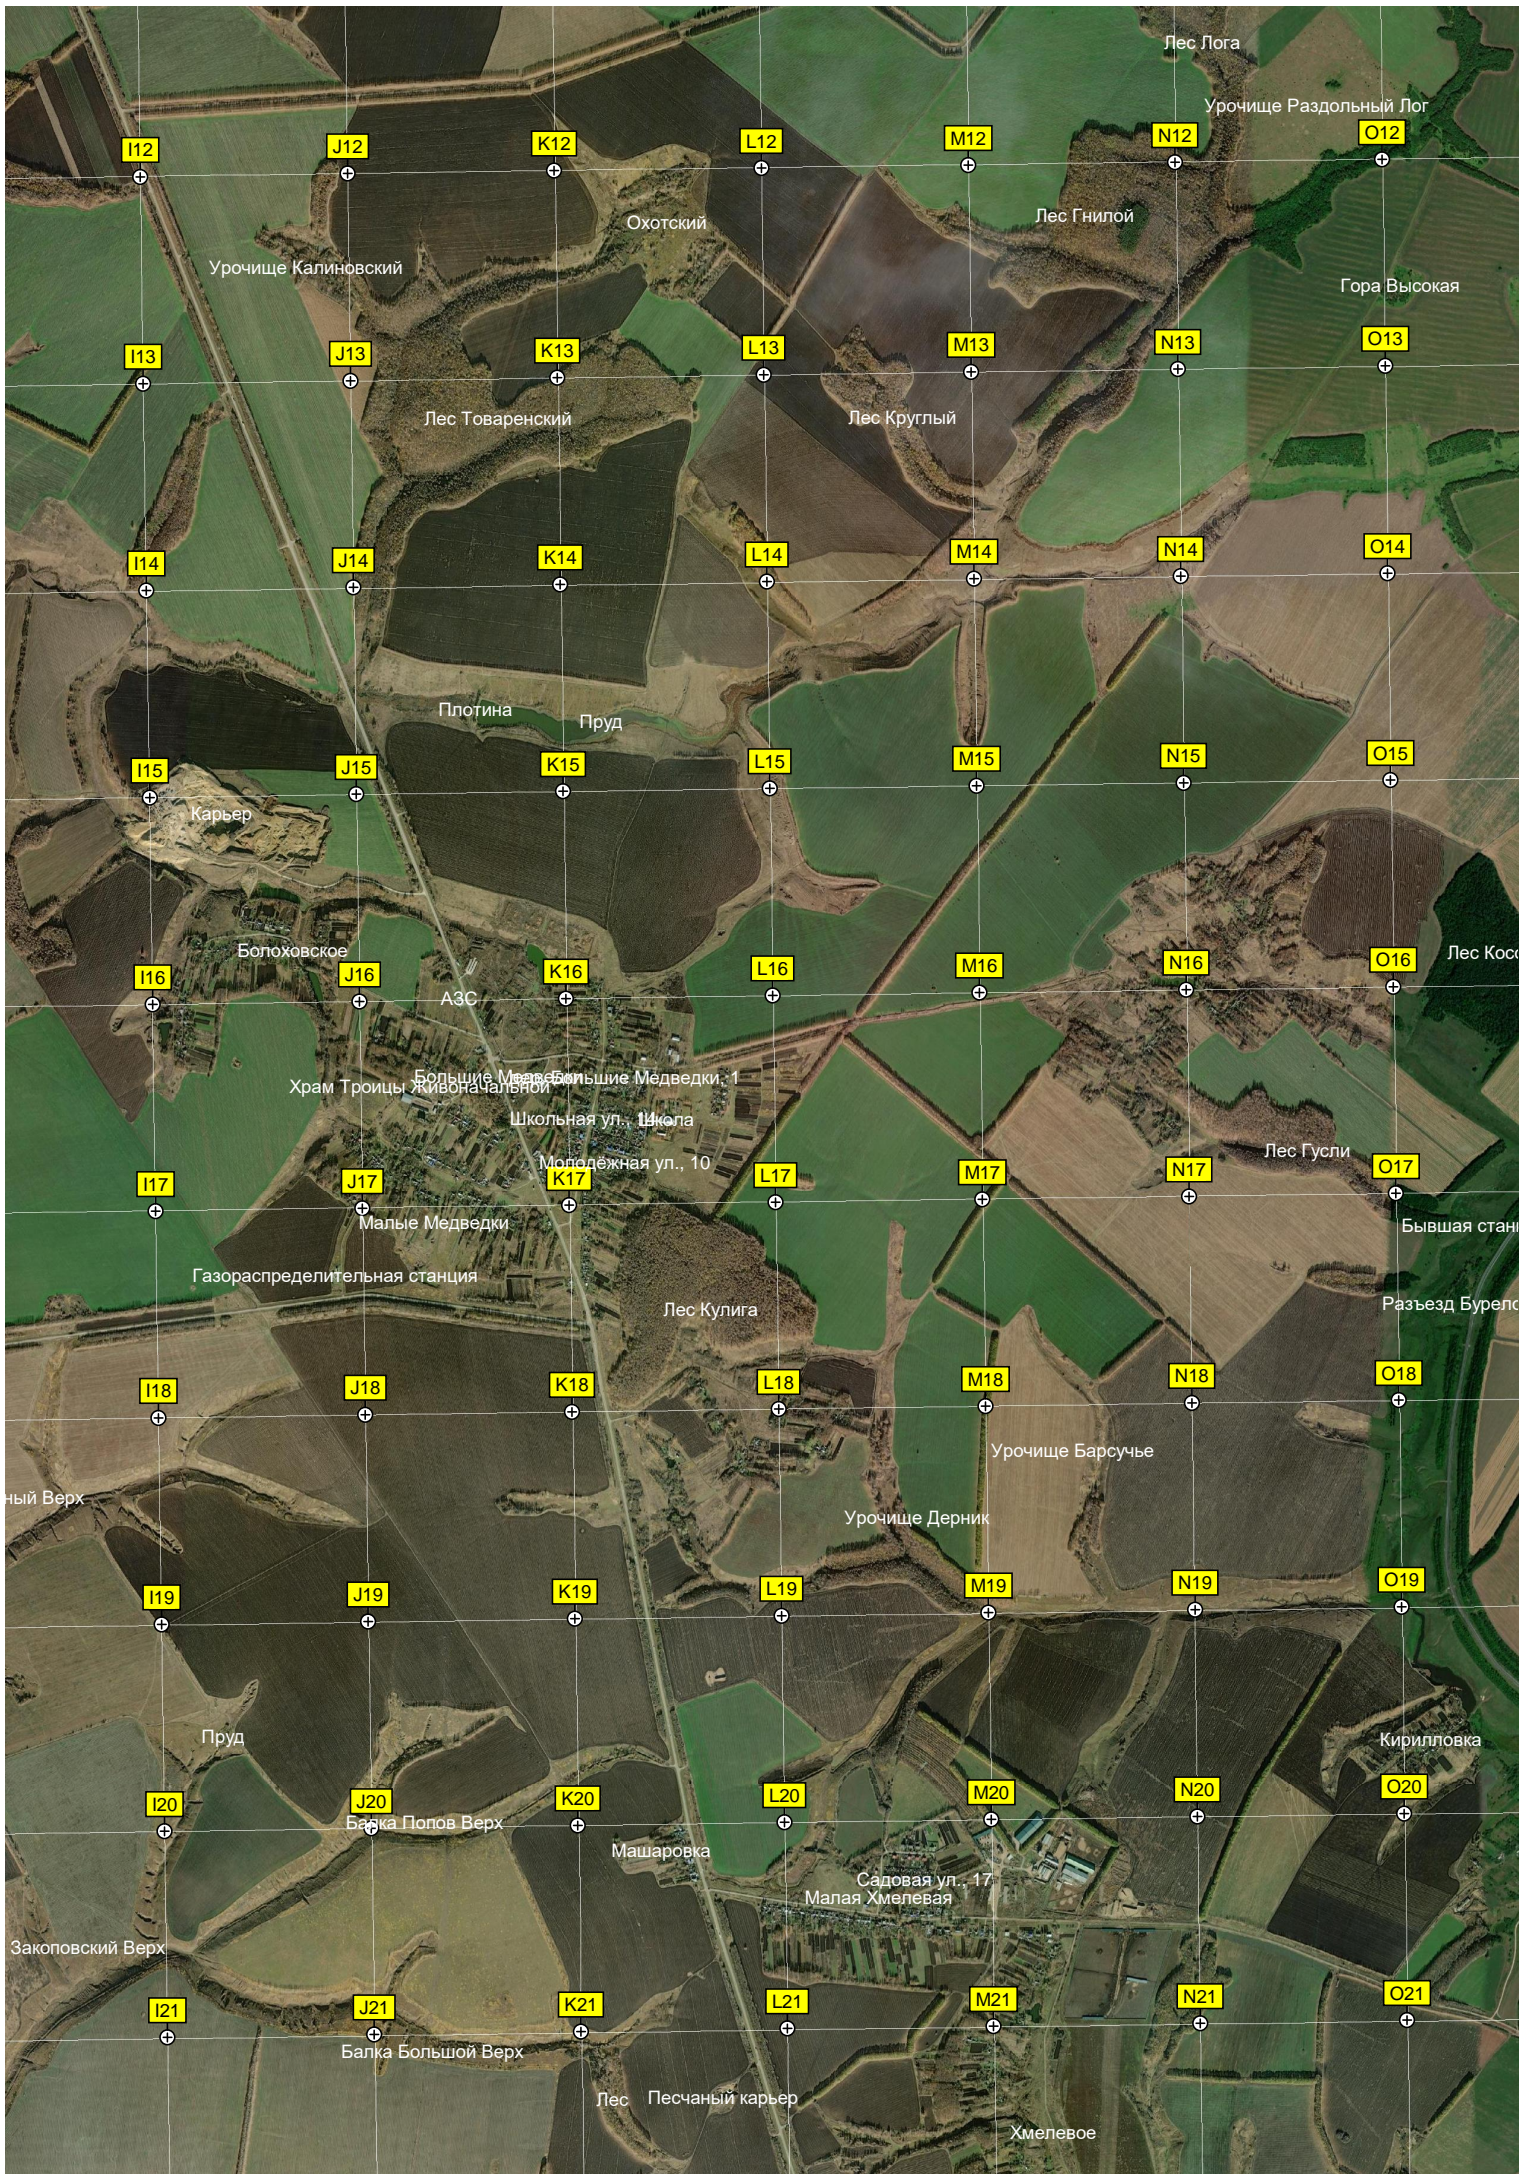

287-й километр автодороги М-

Турдейская развязка

Пруд

289-й километр автодороги М-

дер. Красавка, 38

АЗС

Урочище Прудки

АЗС «ТНК»

Пролетарский

291-й километр автодороги М-

Мост

292-й километр автодороги М-

Мост

Пруд Пашой

Карьер

293-й километр автодороги М-

294-й километр автодороги М-

Северная Большеплотская

Лес Провап (Западная Лощина)

Стоянка большегрузных

Лес

Лес Мясоедов

Большие Плоты

Средняя школа № 22

Южная Большеплотская развязка

ул. Мира, 10

Северная Ефремовская развязка

Урочище Ежов

X12 Стоянка
 298-й километр автодороги М-
 Мост через реку Голубки
 299-й километр автодороги М-
 Урочище Узкой лес
 Урочище Лески
 Залесское
 Лес Журавлёв
 Лес Кременной
 Лес Роцца
 Балка Попов Верх
 авт. путепровод
 Речки
 Балка Кривой Лес
 Балка Прутчик
 302-й километр автодороги М-
 Урочище Афошинская Балка
 Буреломы
 Балка Заваль
 Карьер
 Урочище Долгий Верх
 Путепровод
 305-й километр автодороги М-
 Балка Чулков Верх
 Дорожка Д-20-г-вис ГК «Автодор»
 Стоянка
 Балка Липовая 308-й километр автодороги М- Пруд