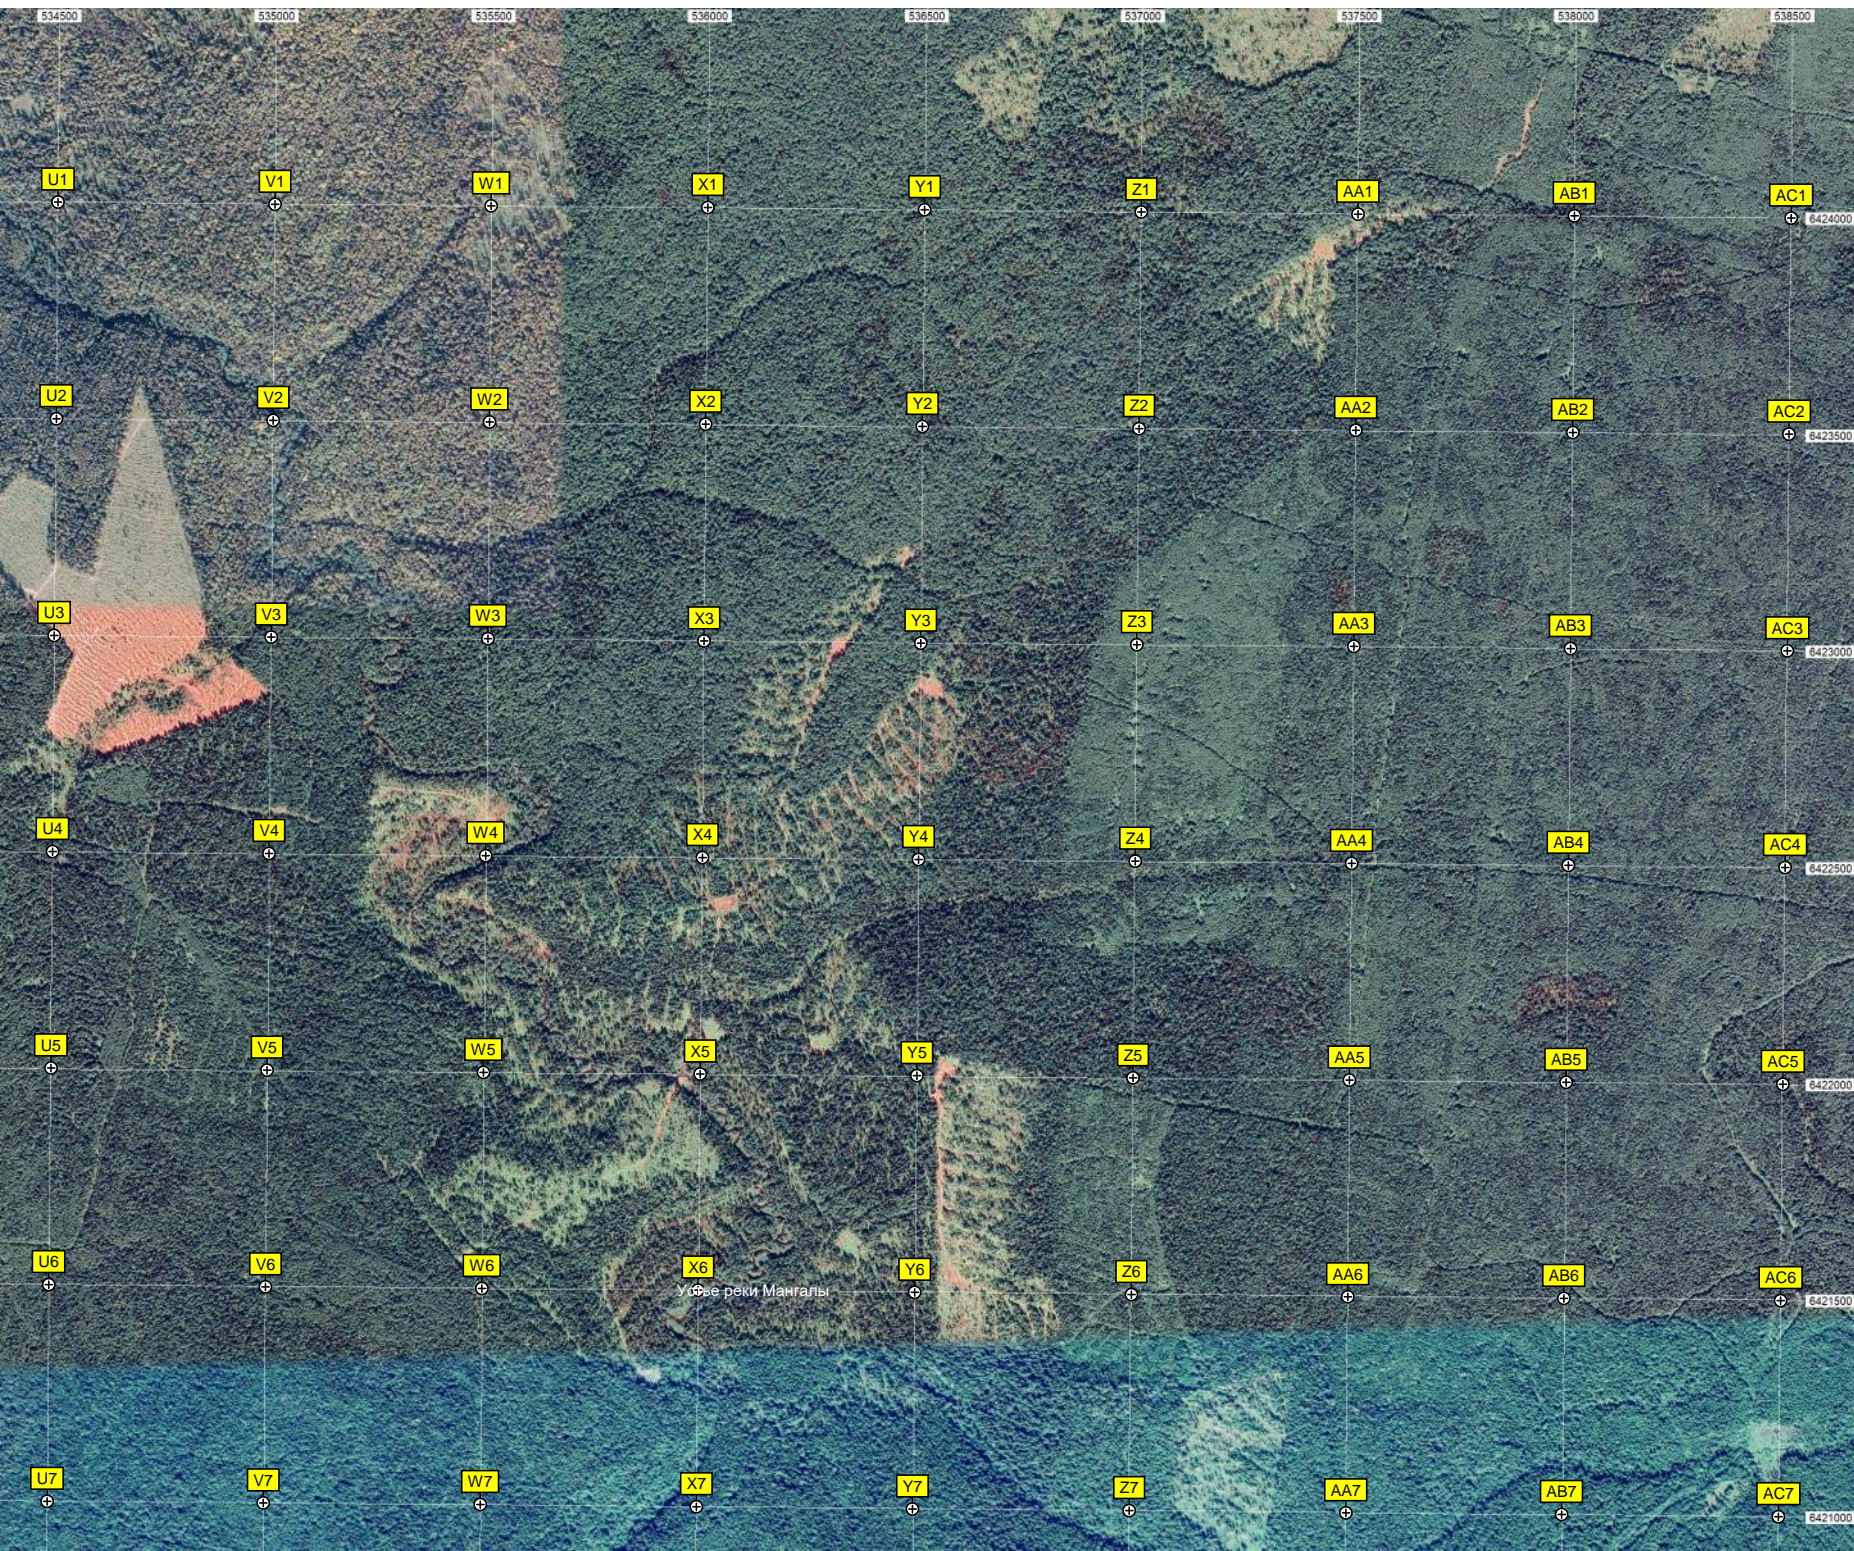

529500 530000 530500 531000 531500 532000 532500 533000 533500 534000

76-й километр автодороги Кунгур - Соликамск (237)

Водопропускная труба

75-й километр автодороги Кунгур - Соликамск (238)

Садовые участки

Водопропускная труба

74-й километр автодороги Кунгур - Соликамск (239)

73-й километр автодороги Кунгур - Соликамск (240)

72-й километр автодороги Кунгур - Соликамск (241)

K1 L1 M1 N1 O1 P1 Q1 R1 S1 T1
K2 L2 M2 N2 O2 P2 Q2 R2 S2 T2
K3 L3 M3 N3 O3 P3 Q3 R3 S3 T3
K4 L4 M4 N4 O4 P4 Q4 R4 S4 T4
K5 L5 M5 N5 O5 P5 Q5 R5 S5 T5
K6 L6 M6 N6 O6 P6 Q6 R6 S6 T6
K7 L7 M7 N7 O7 P7 Q7 R7 S7 T7

Вершина 301,7

71-й километр автодороги Кунгур - Соликамск

70-й километр автодороги Кунгур - Соликамск (243)

Устье реки Ингарки

Валюшино

ост. «Валюшино»

Устье ручья Валюшина

Пруд