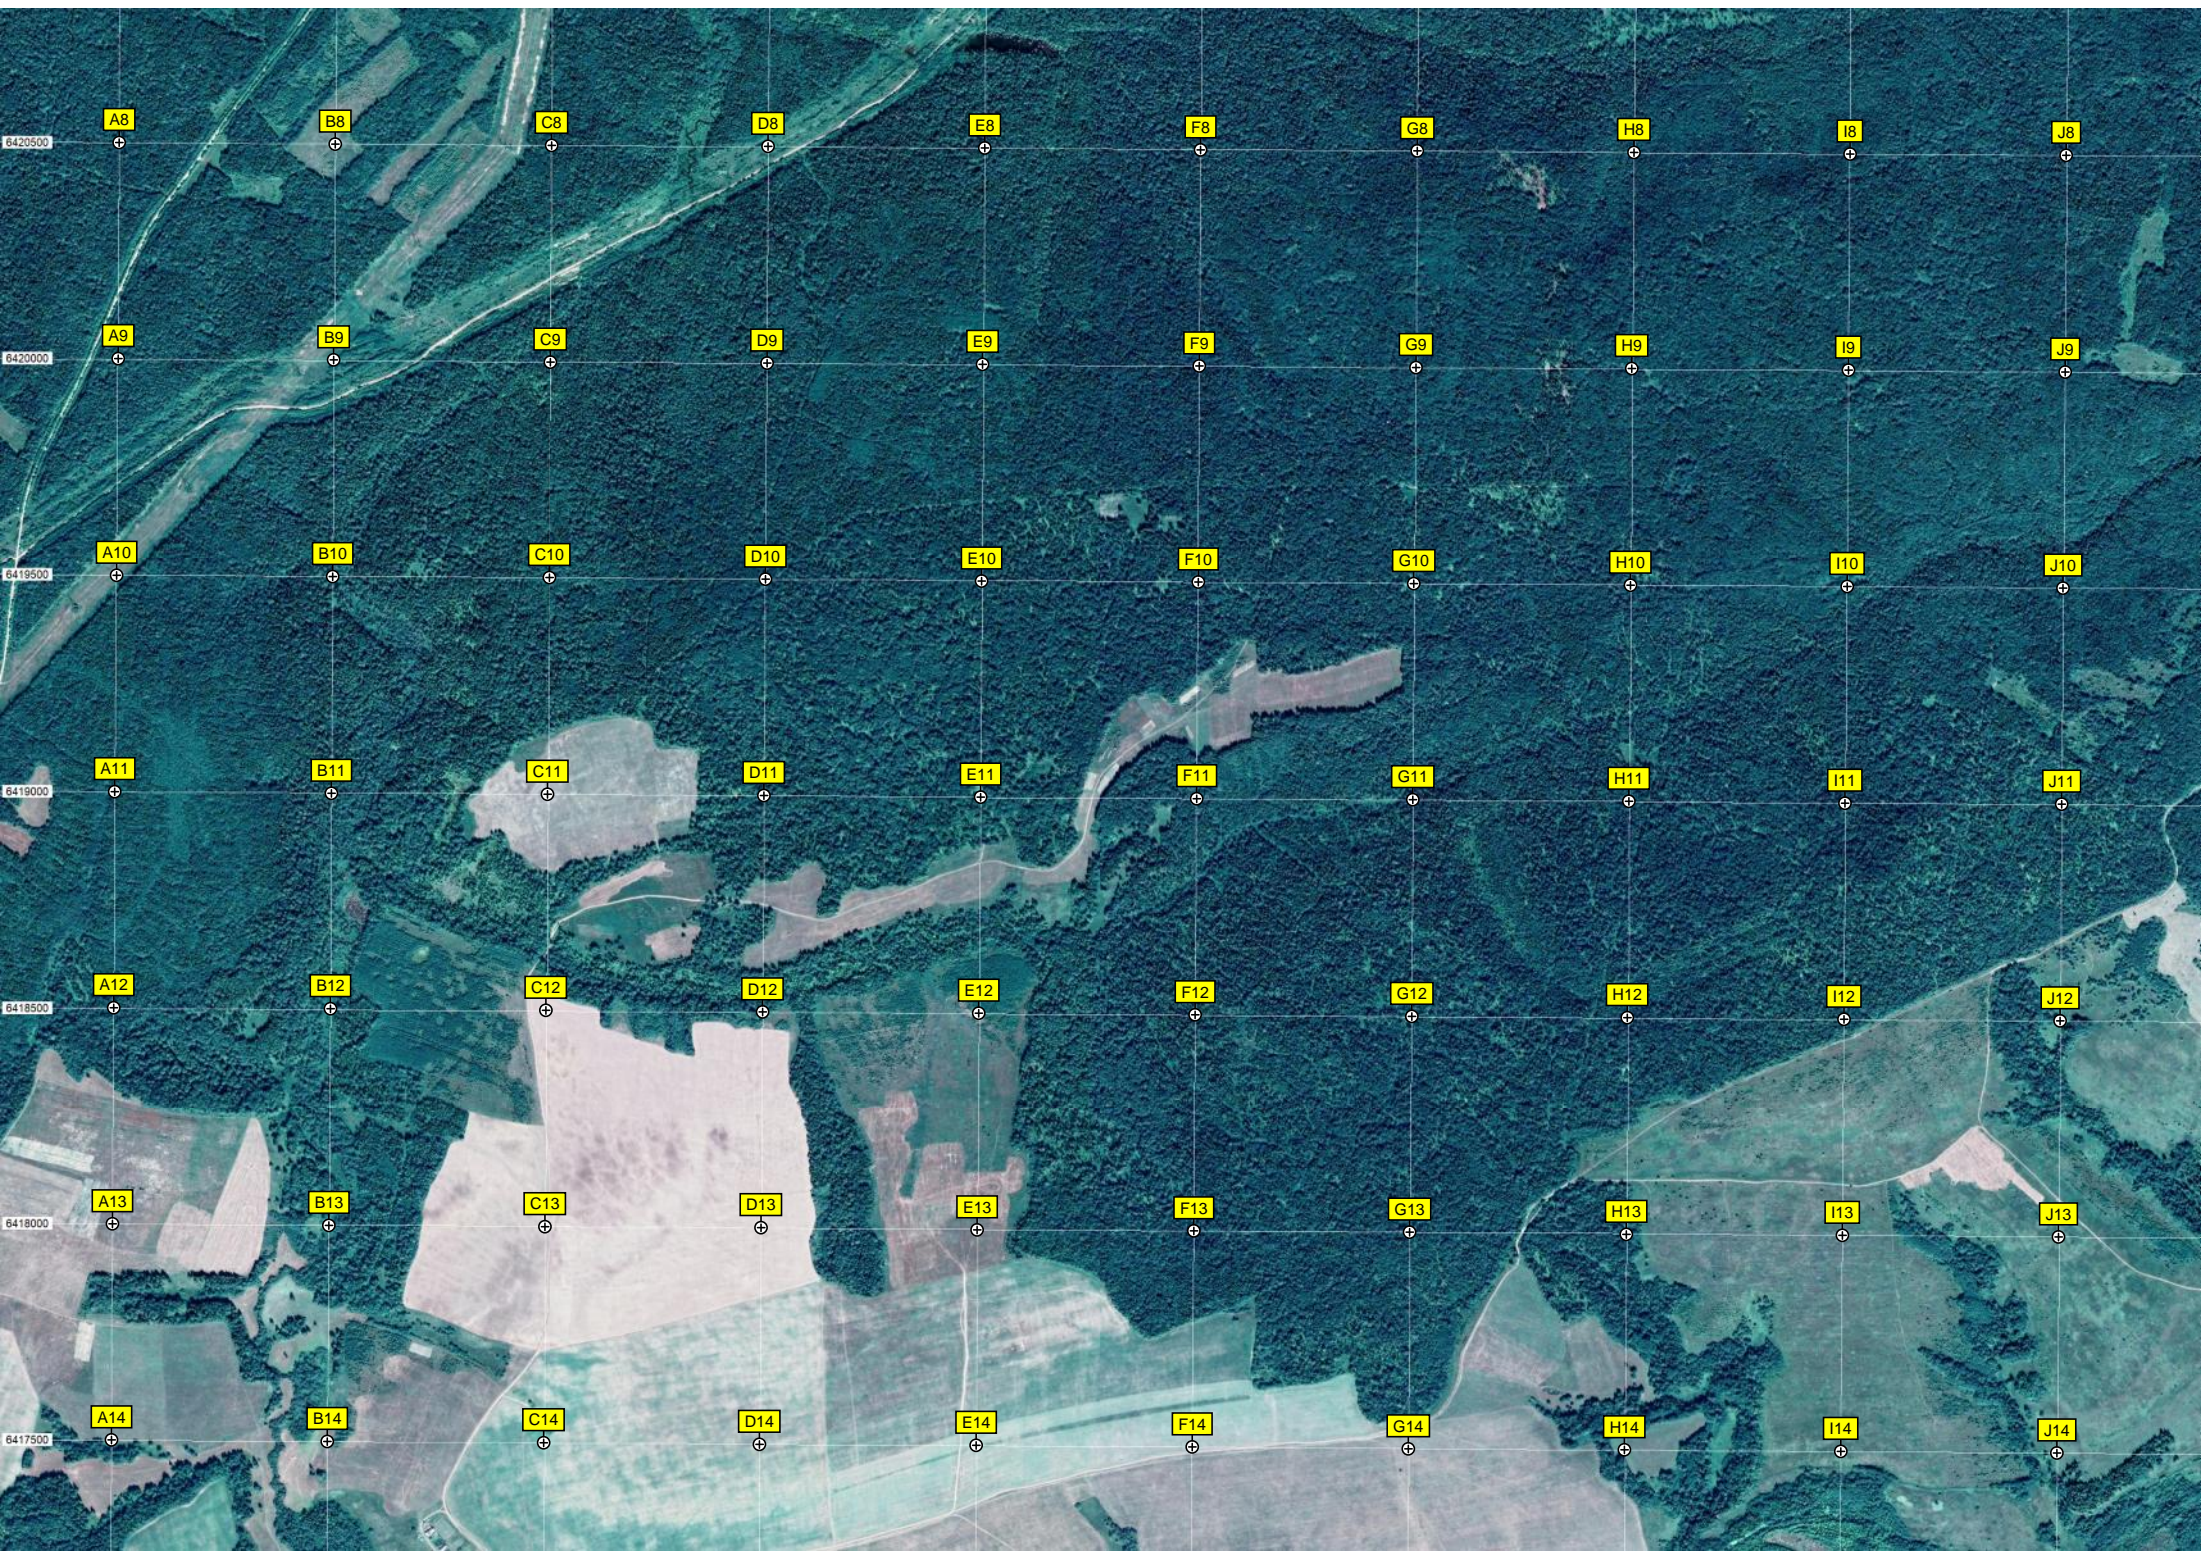

529500 530000 530500 531000 531500 532000 532500 533000 533500 534000

76-й километр автодороги Кунгур - Соликамск (237)

Водопропускная труба

75-й километр автодороги Кунгур - Соликамск (238)

Садовые участки

Водопропускная труба

74-й километр автодороги Кунгур - Соликамск (239)

73-й километр автодороги Кунгур - Соликамск (240)

72-й километр автодороги Кунгур - Соликамск (241)

K1 L1 M1 N1 O1 P1 Q1 R1 S1 T1
K2 L2 M2 N2 O2 P2 Q2 R2 S2 T2
K3 L3 M3 N3 O3 P3 Q3 R3 S3 T3
K4 L4 M4 N4 O4 P4 Q4 R4 S4 T4
K5 L5 M5 N5 O5 P5 Q5 R5 S5 T5
K6 L6 M6 N6 O6 P6 Q6 R6 S6 T6
K7 L7 M7 N7 O7 P7 Q7 R7 S7 T7

Вершина 301,7

71-й километр автодороги Кунгур - Соликамск

70-й километр автодороги Кунгур - Соликамск (243)

Устье реки Ингарки

Валюшино

ост. «Валюшино»

Устье ручья Валюшина

Пруд