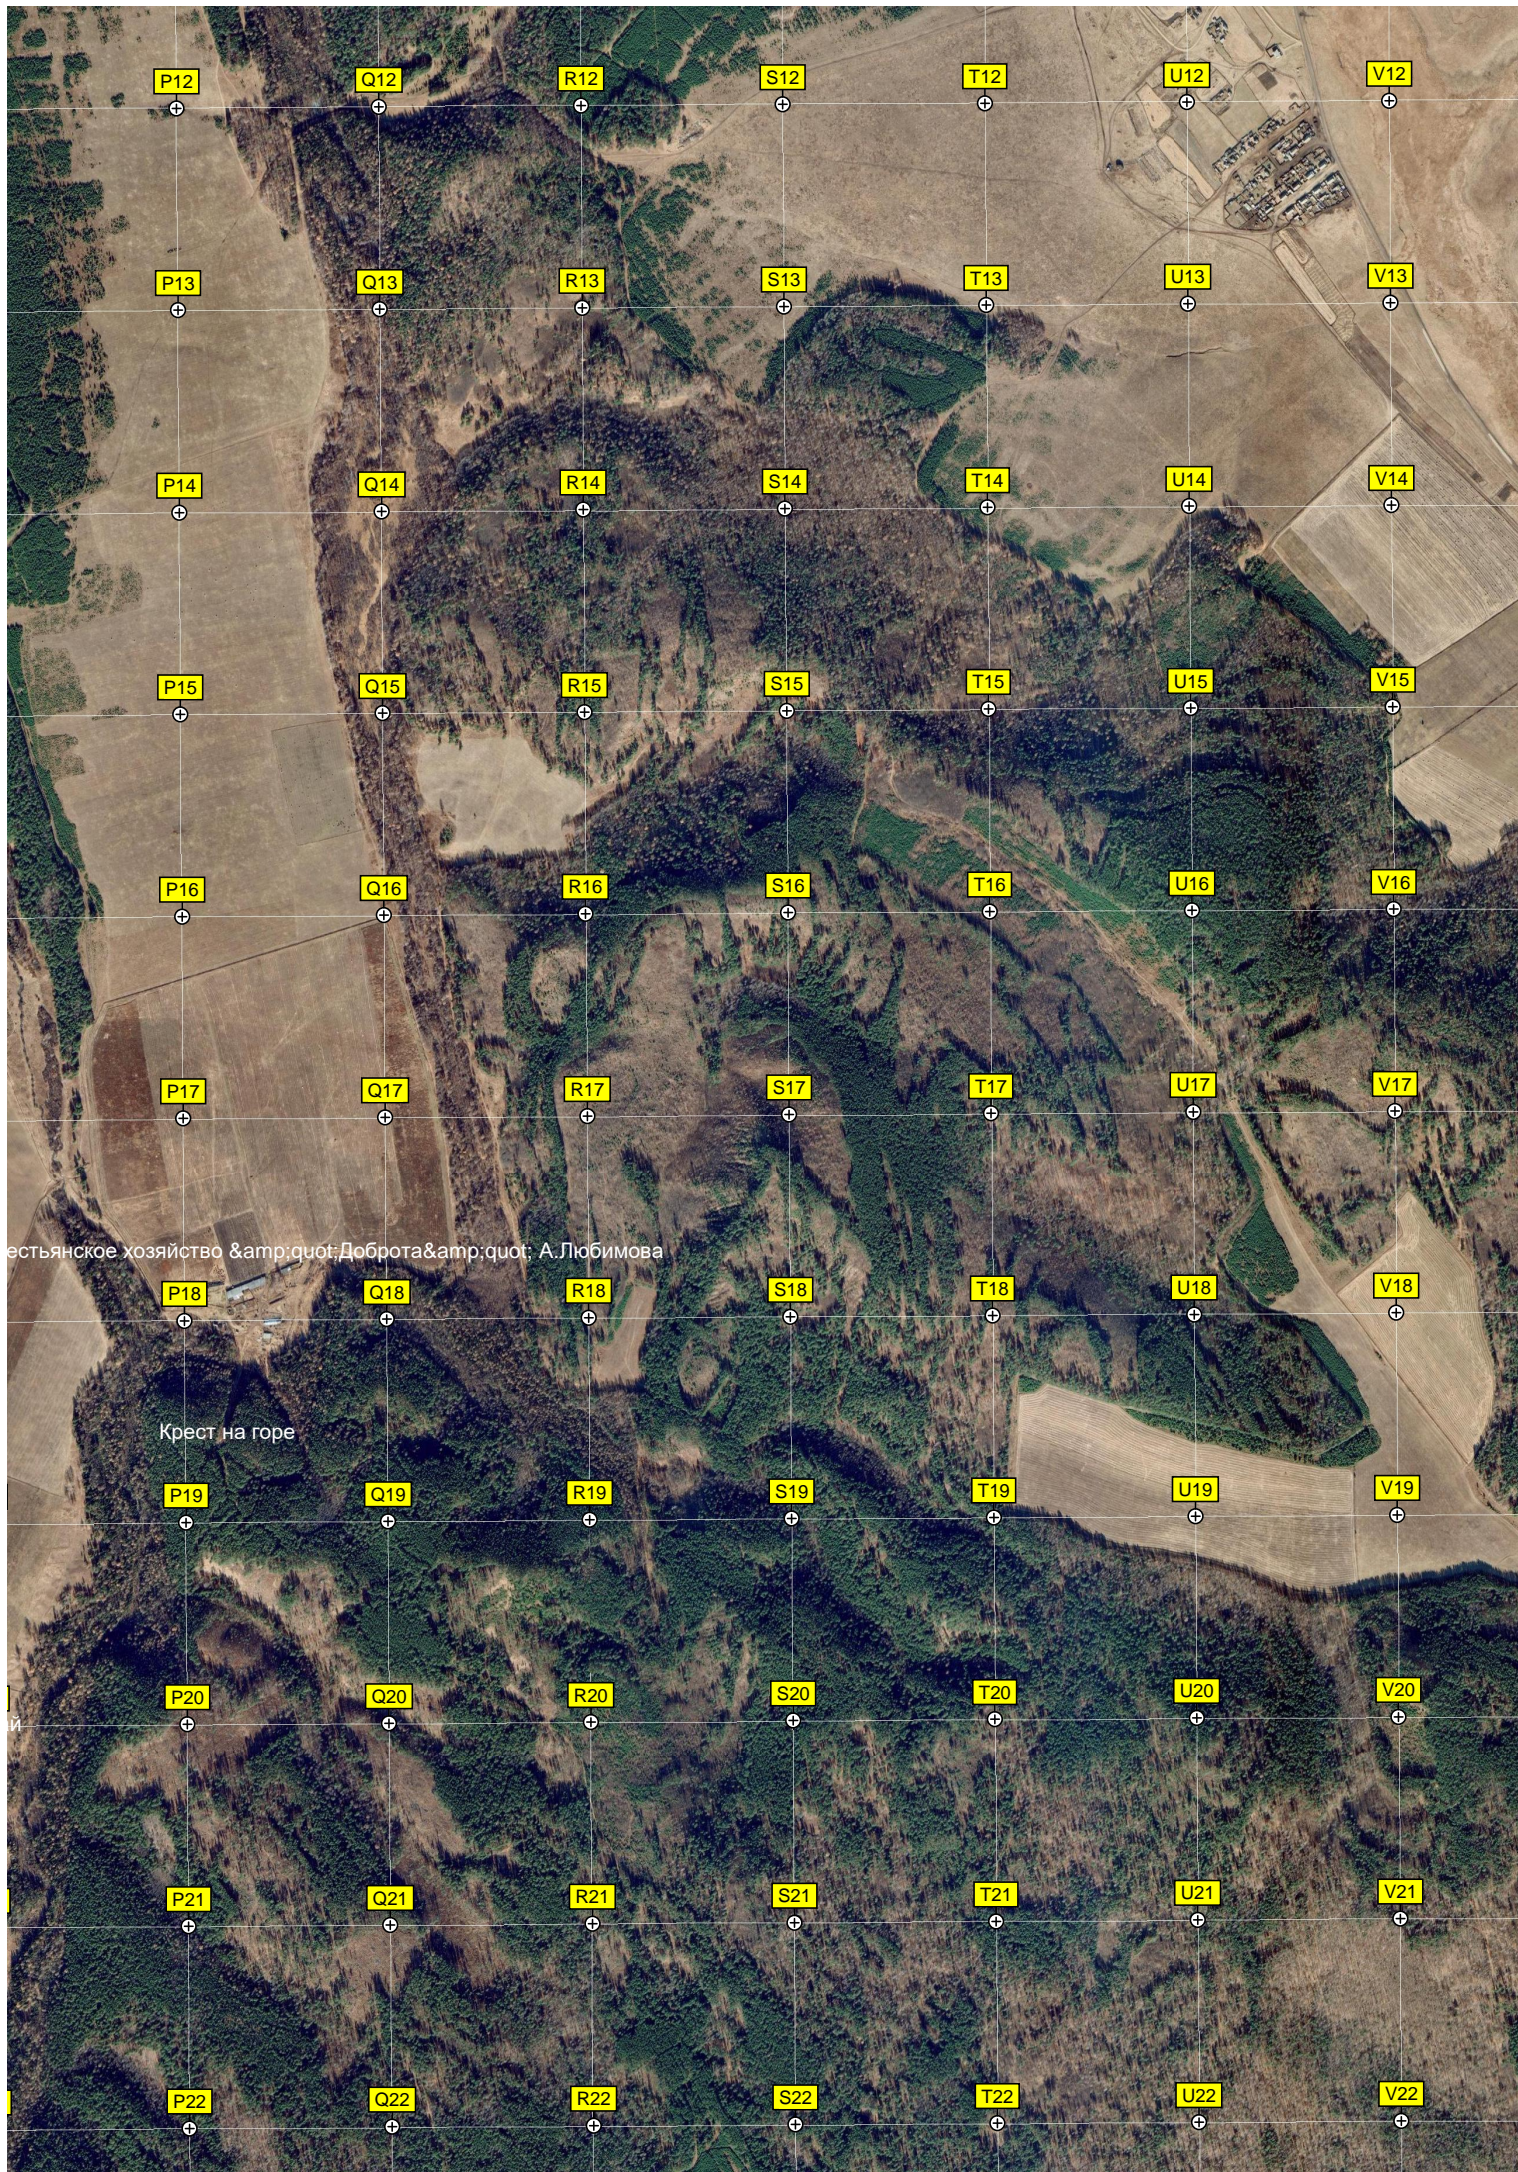

Площадь для посадок

Огражденная территория

Весенняя Идыга

P12

Q12

R12

S12

T12

S18

T18

U18

V18

P19

Q19

R19

S19

V21

P22

Q22

R22

S22

T22

U22

V22

сельскохозяйственное хозяйство "Доброта": А. Любимова

Крест на горе