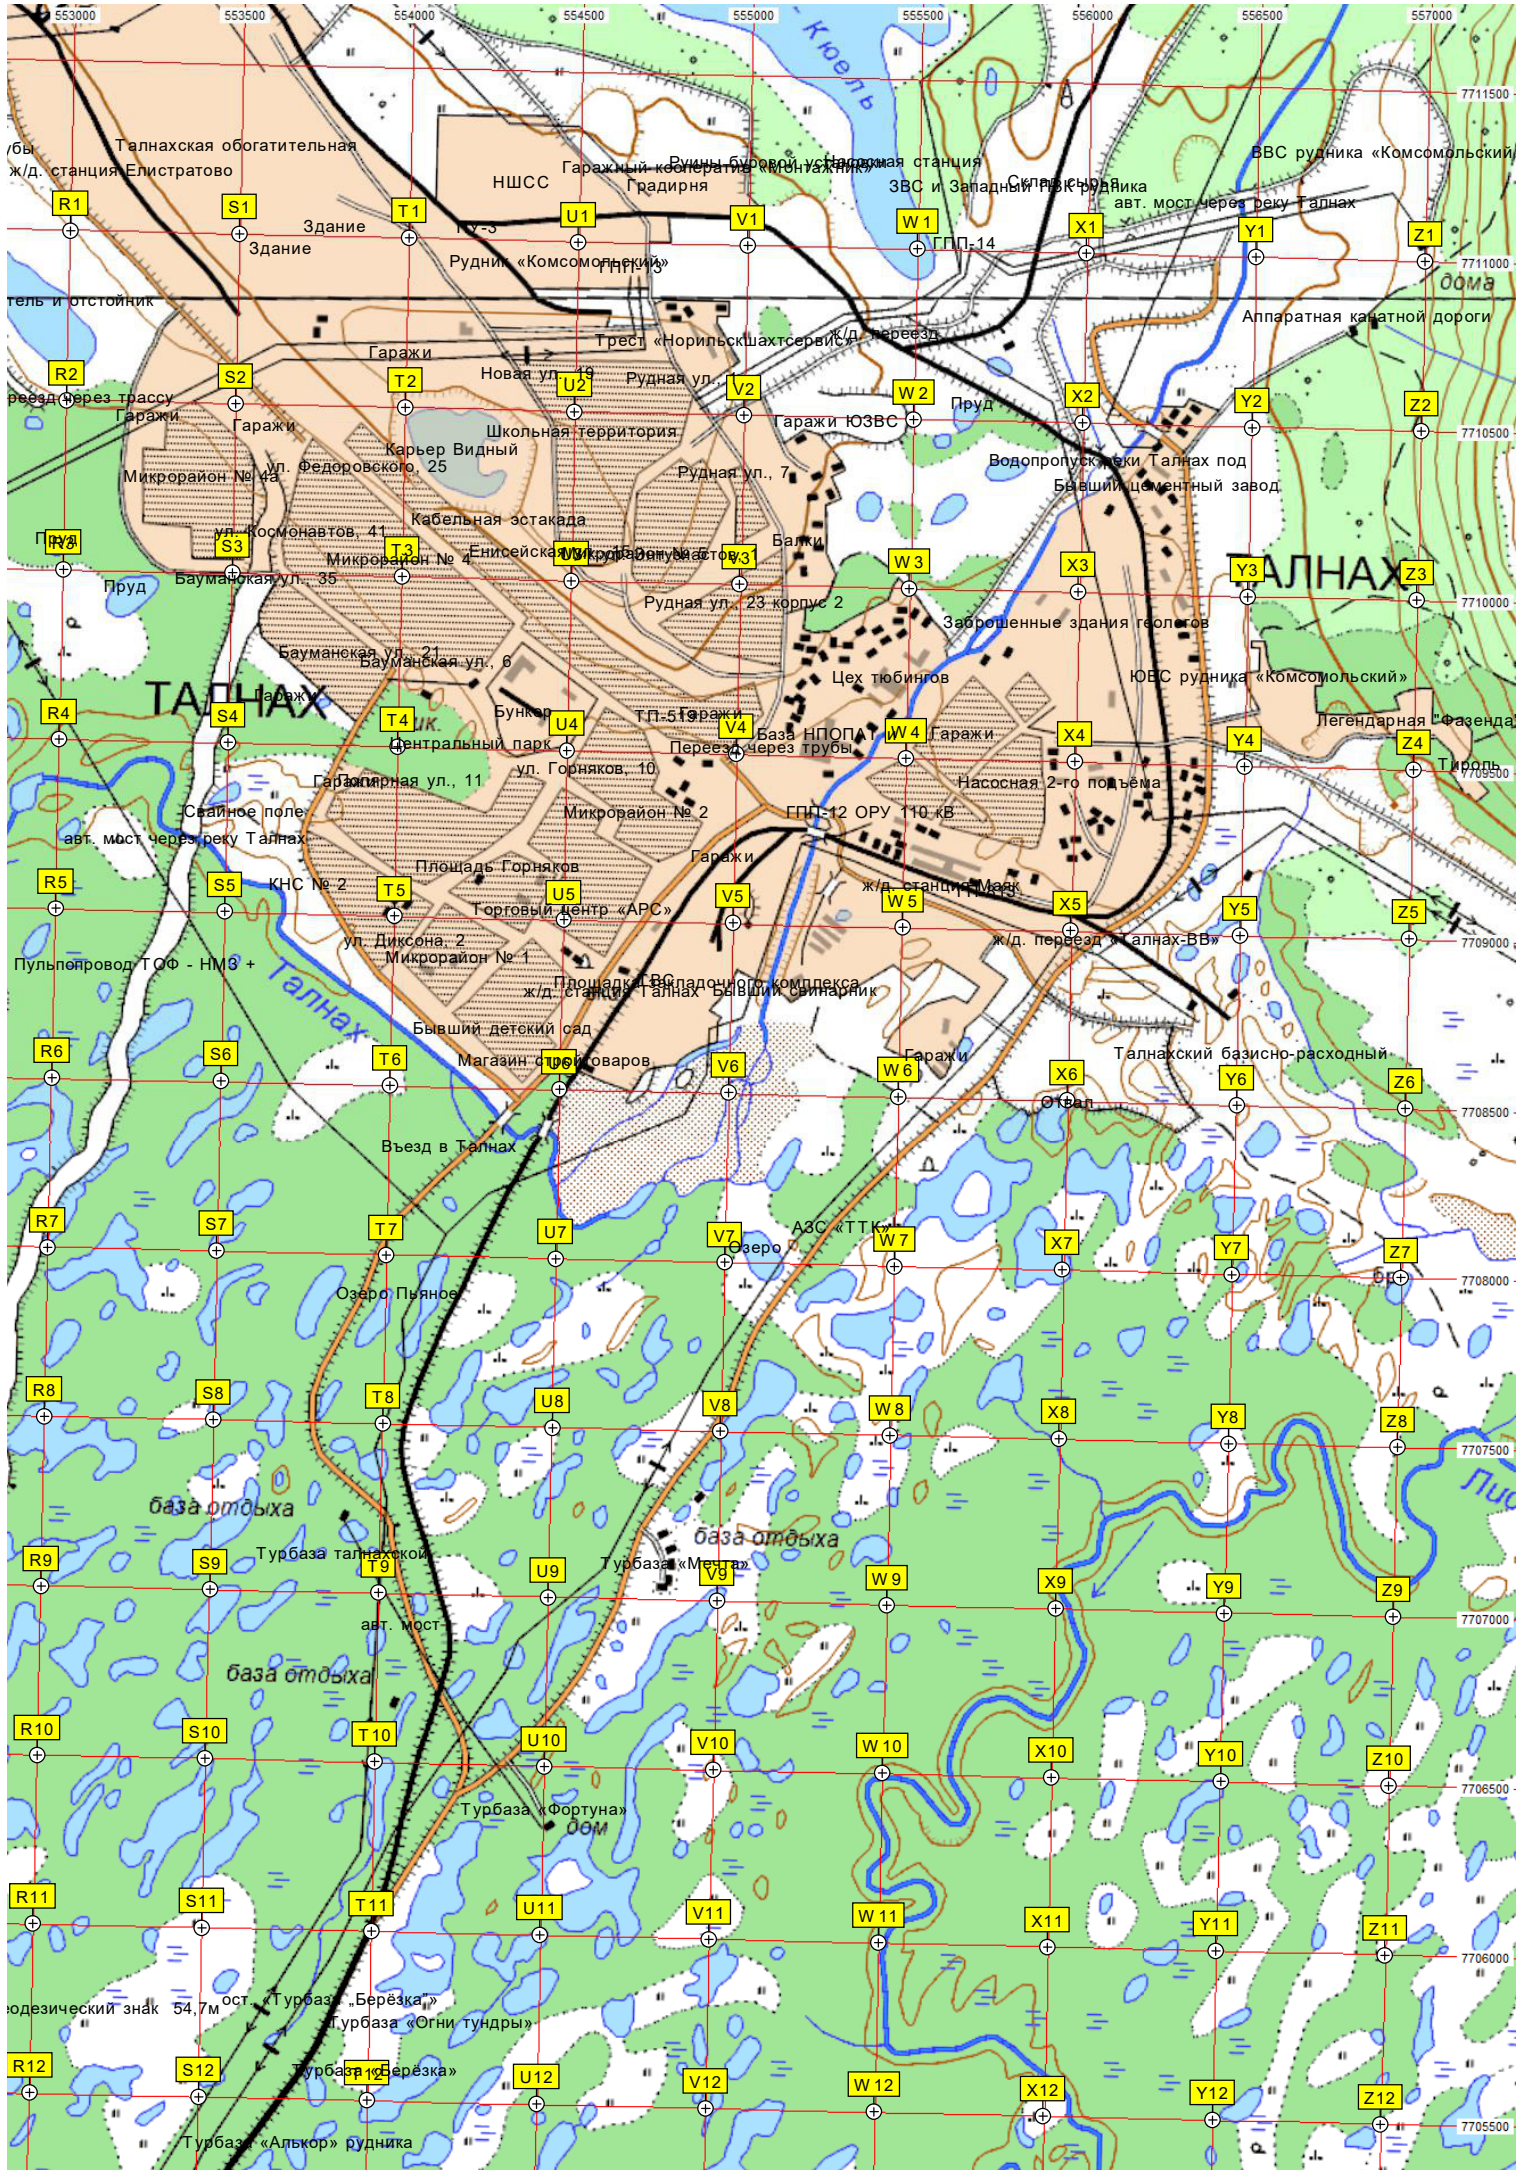

Переезд через тру...

отстойник

Пруд-наконт...

68

Таймаха

Остров в русле реки

Ге

Турбаза «Спортивная»

база отдыха

Охотничья изба

изба

База отдыха «Жарки»

База отдыха «Надежда»

База отдыха

Озеро Щучье

Валёк

изба

Устье реки Грязнуха

Геодезический знак

Изба

7705000
7704500
7704000
7703500
7703000
7702500
7702000
7701500
7701000
7700500
7699500
7699000