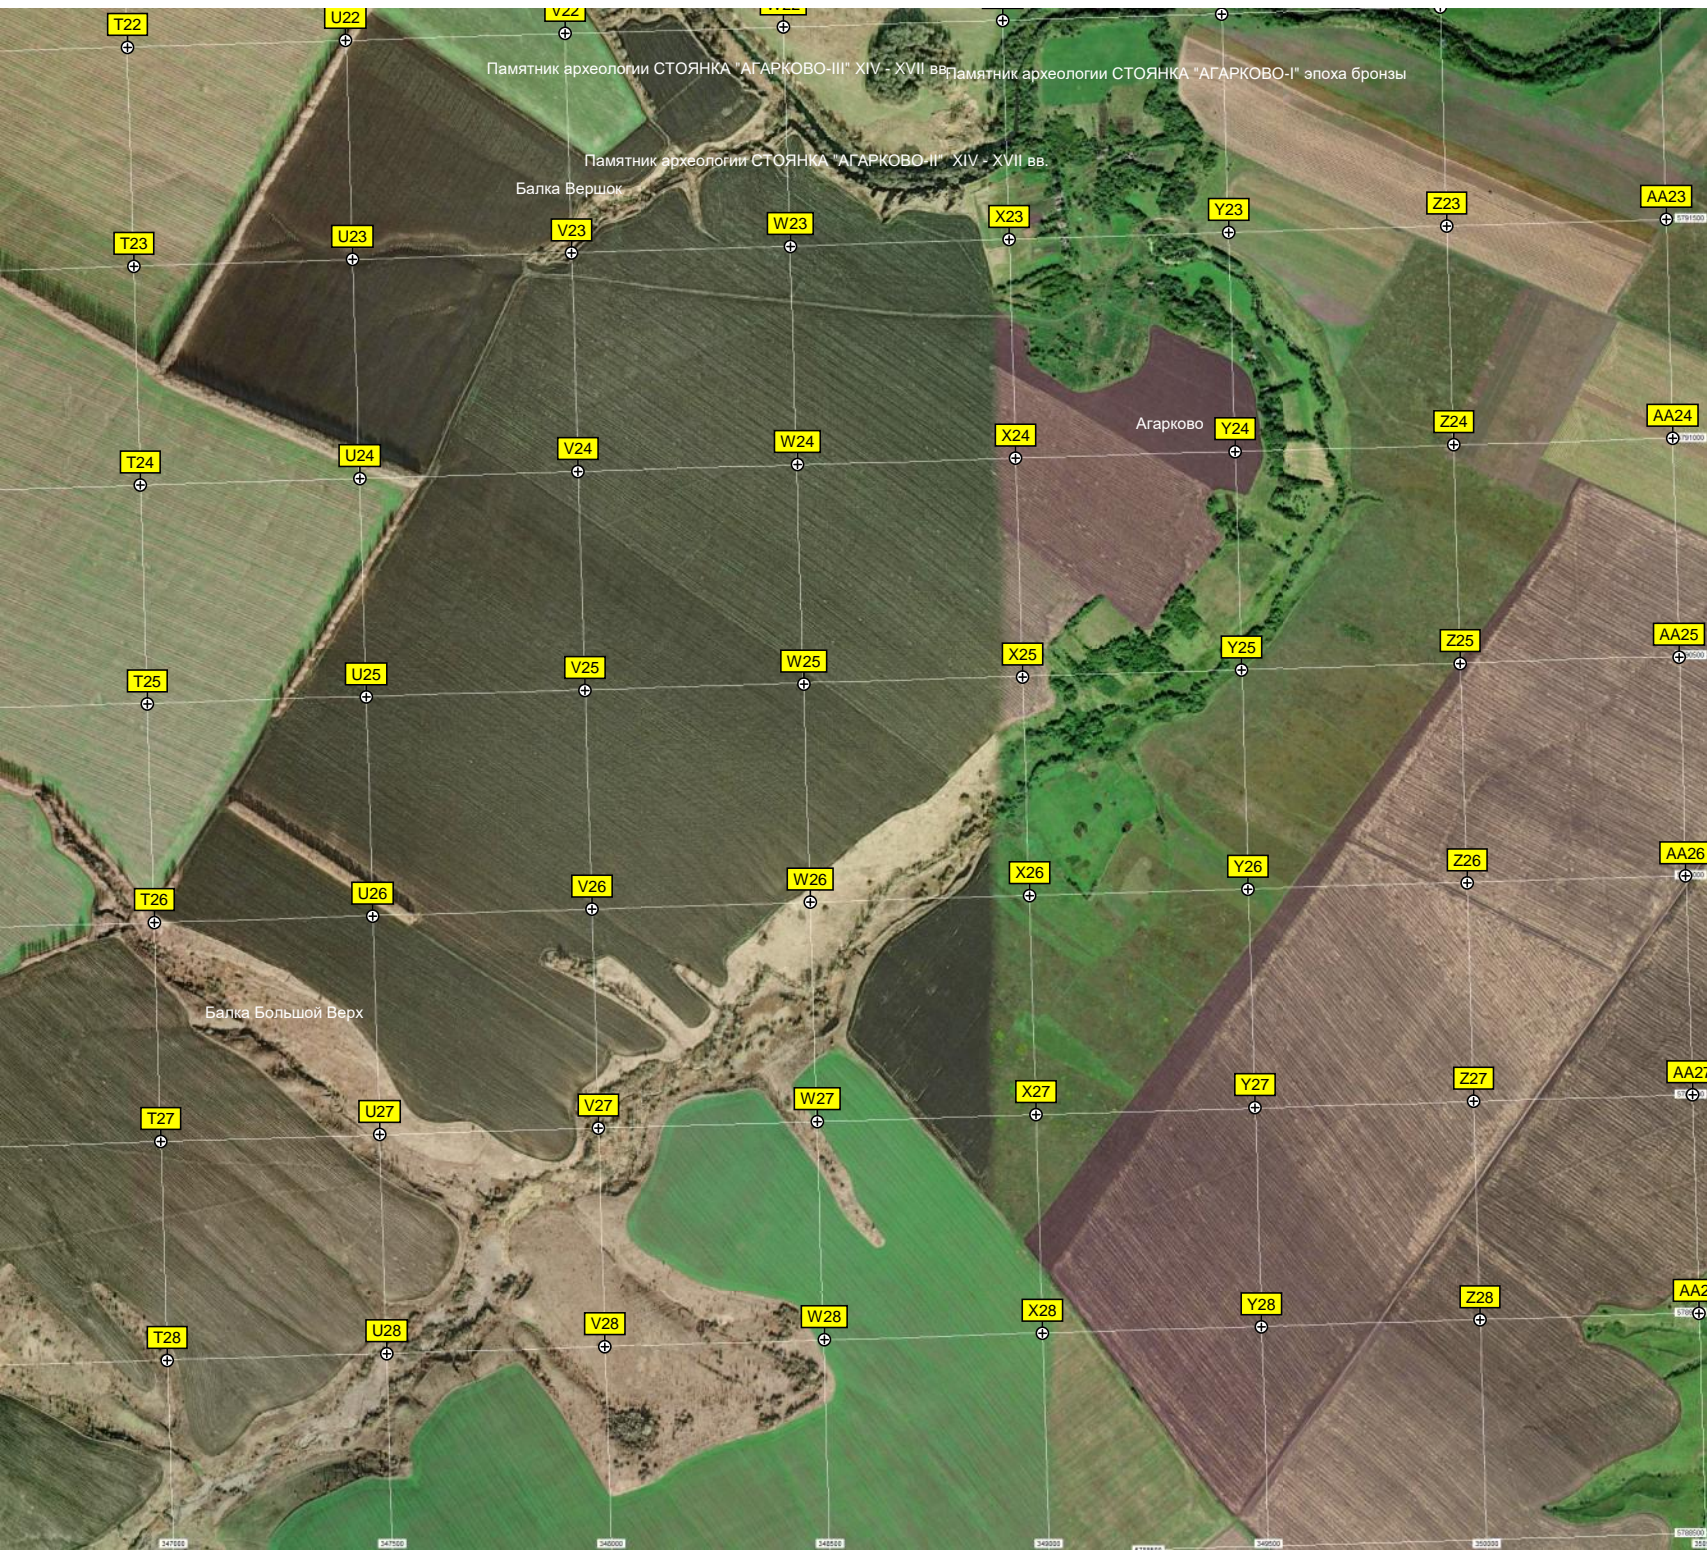

G28

H28

I28

Пруд

Коротеево Первое

Водонапорная башня

Легостаево Первое

Легостаево Второе

Балка Карпуши

Памятник археологии СТОЯНКА "АГАРКОВО-III" XIV - XVII вв. Памятник археологии СТОЯНКА "АГАРКОВО-I" эпоха бронзы

Памятник археологии СТОЯНКА "АГАРКОВО-II" XIV - XVII вв.
Балка Вершок

Агарково