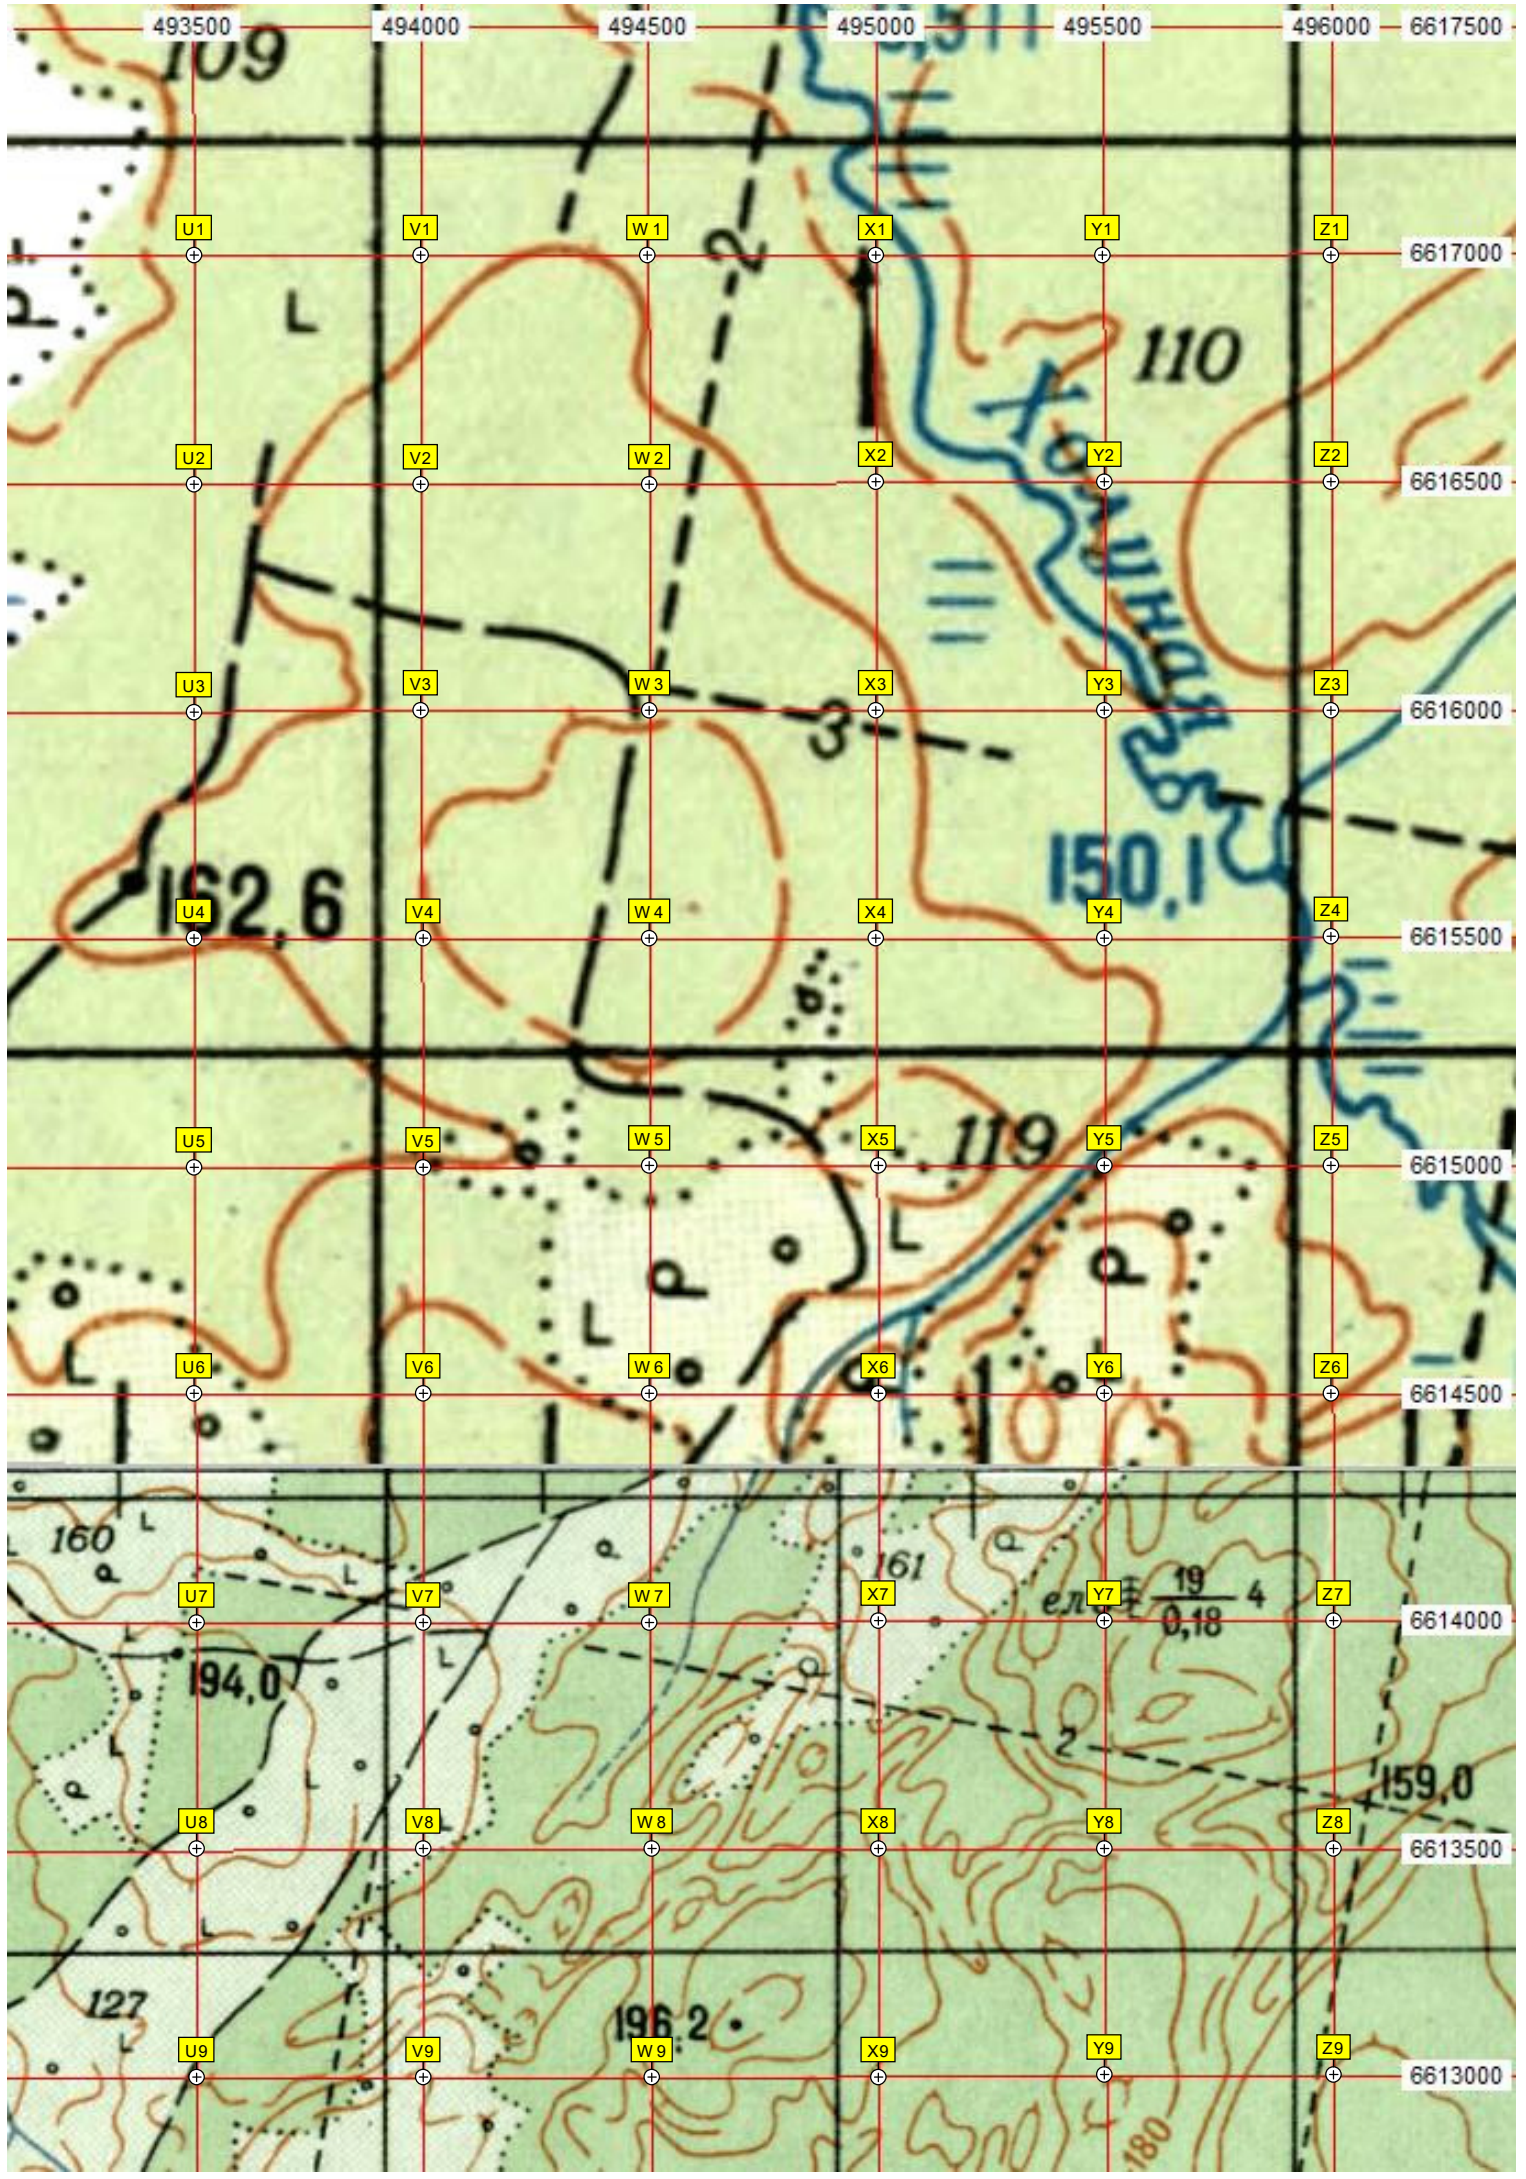

48500 487000 487500 488000 488500 489000 489500

493500 494000 494500 495000 495500 496000 6617500

U1 V1 W1 X1 Y1 Z1 6617000

U2 V2 W2 X2 Y2 Z2 6616500

U3 V3 W3 X3 Y3 Z3 6616000

U4 V4 W4 X4 Y4 Z4 6615500

U5 V5 W5 X5 Y5 Z5 6615000

U6 V6 W6 X6 Y6 Z6 6614500

U7 V7 W7 X7 Y7 Z7 6614000

U8 V8 W8 X8 Y8 Z8 6613500

U9 V9 W9 X9 Y9 Z9 6613000

490000 490500 491000 491500 492000 492500 493000

N1 O1 P1 Q1 R1 S1 T1
N2 O2 P2 Q2 R2 S2 T2
N3 O3 P3 Q3 R3 S3 T3
N4 O4 P4 Q4 R4 S4 T4
N5 O5 P5 Q5 R5 S5 T5
N6 O6 P6 Q6 R6 S6 T6
N7 O7 P7 Q7 R7 S7 T7
N8 O8 P8 Q8 R8 S8 T8
N9 O9 P9 Q9 R9 S9 T9

Везыльняное

118

126

147,3

150,4

184,2

л. Гнило