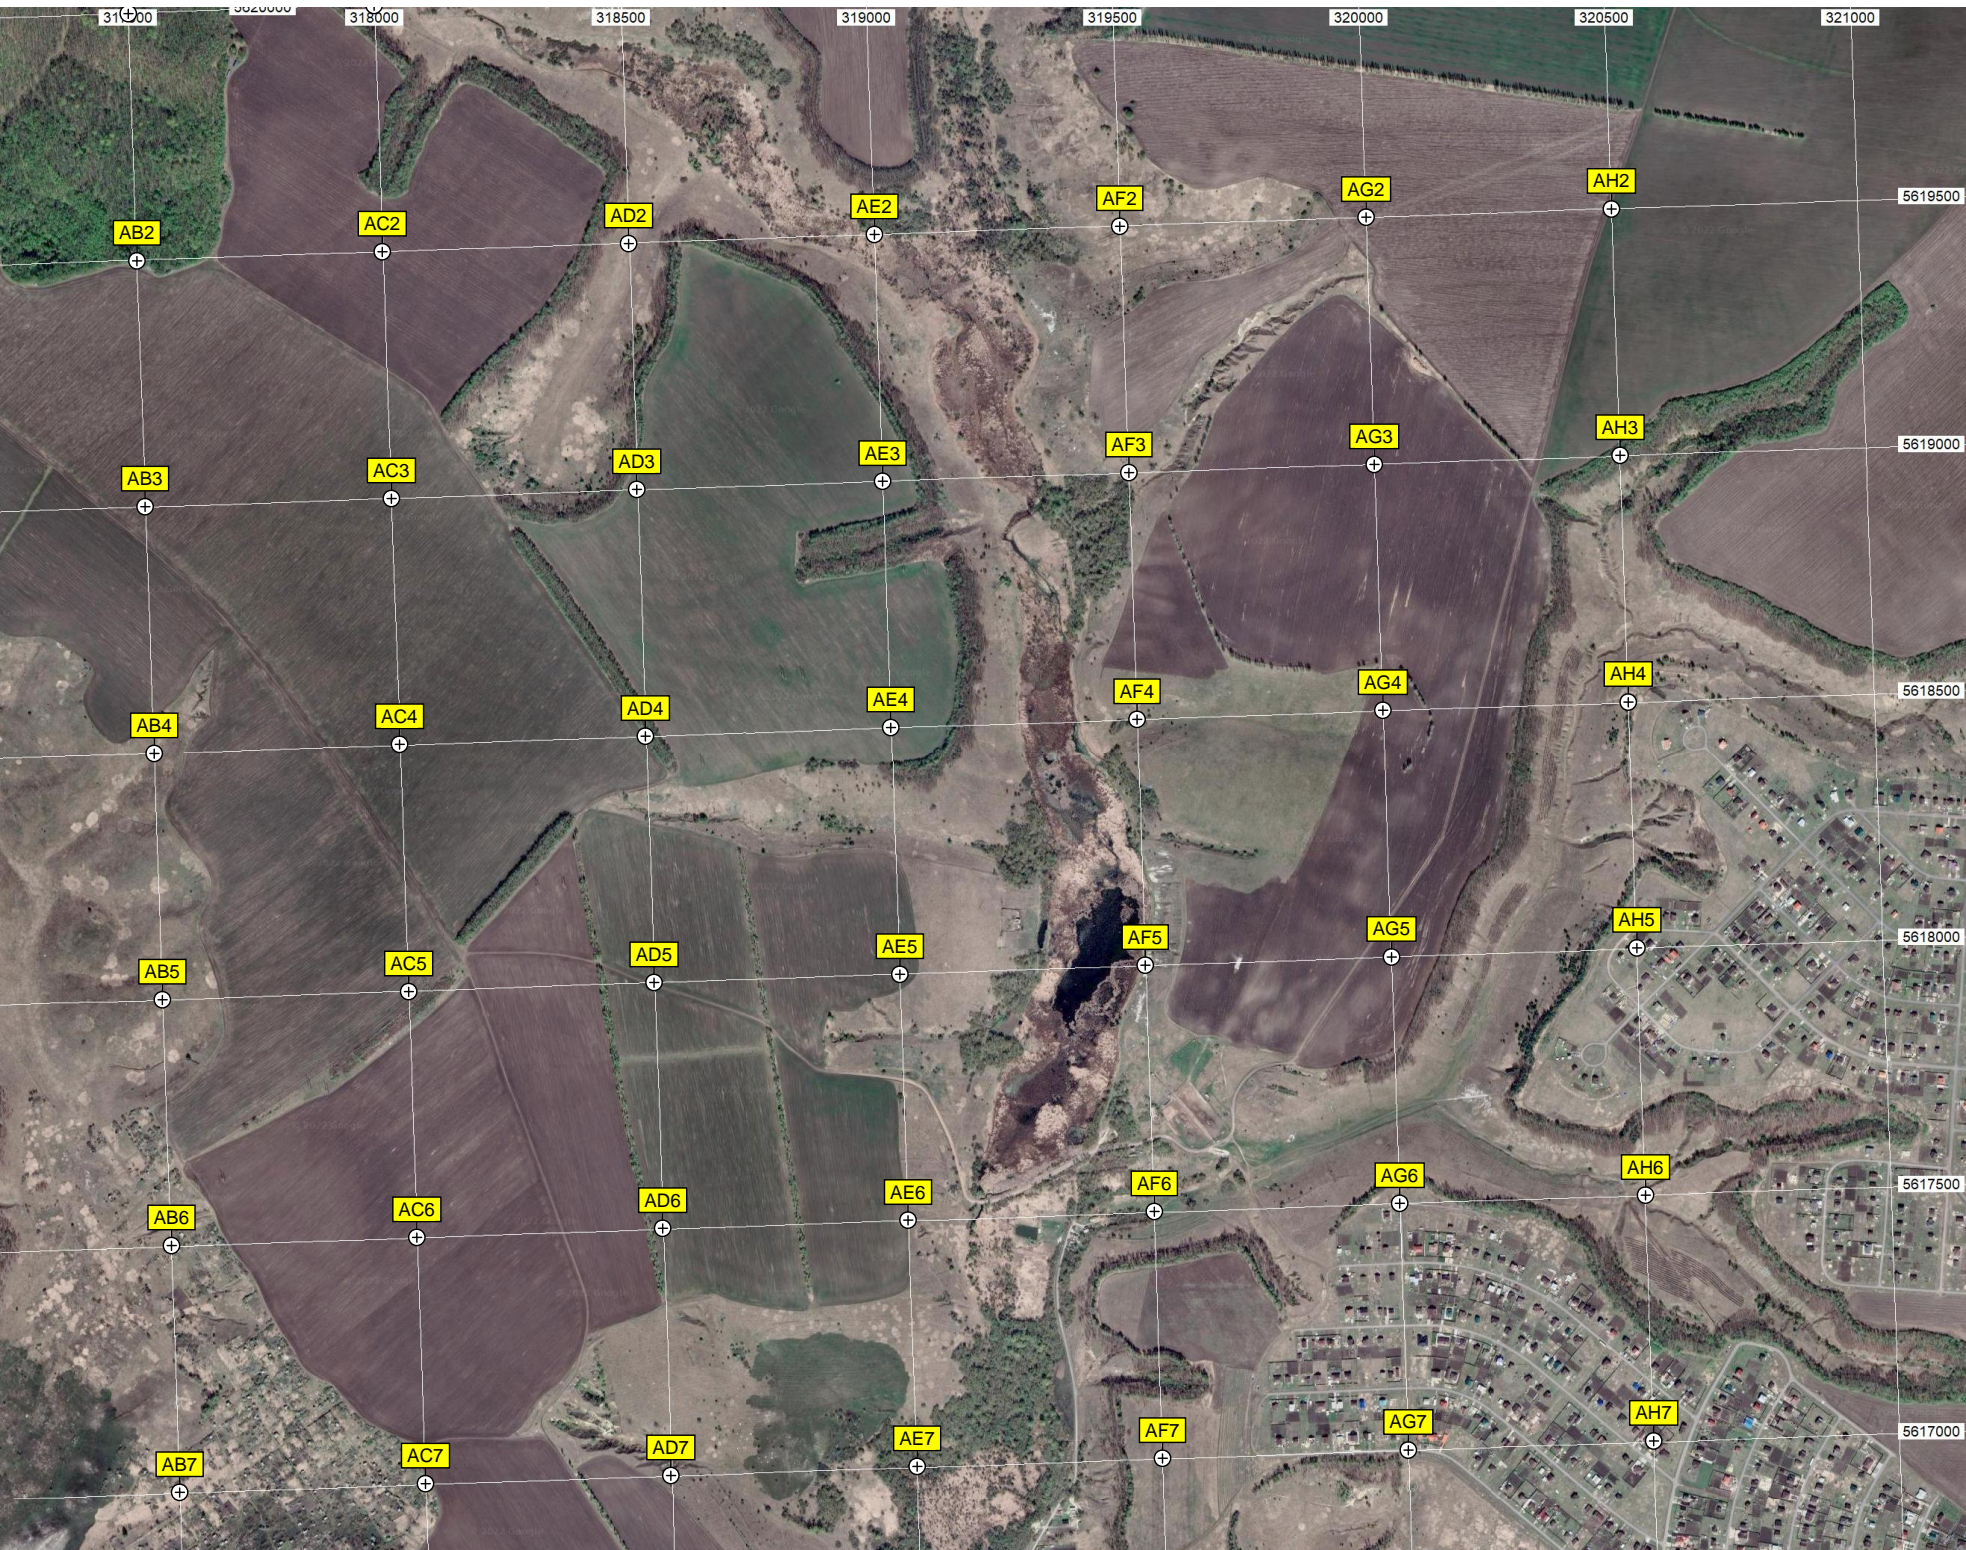

Балка Крутая

Балка Лужа

Балка Пушкарна

Сельбище ПУ ФСБ РФ

Вал Белгородской черты

Балка Глубокий Яр

Балка Россошка

5617000