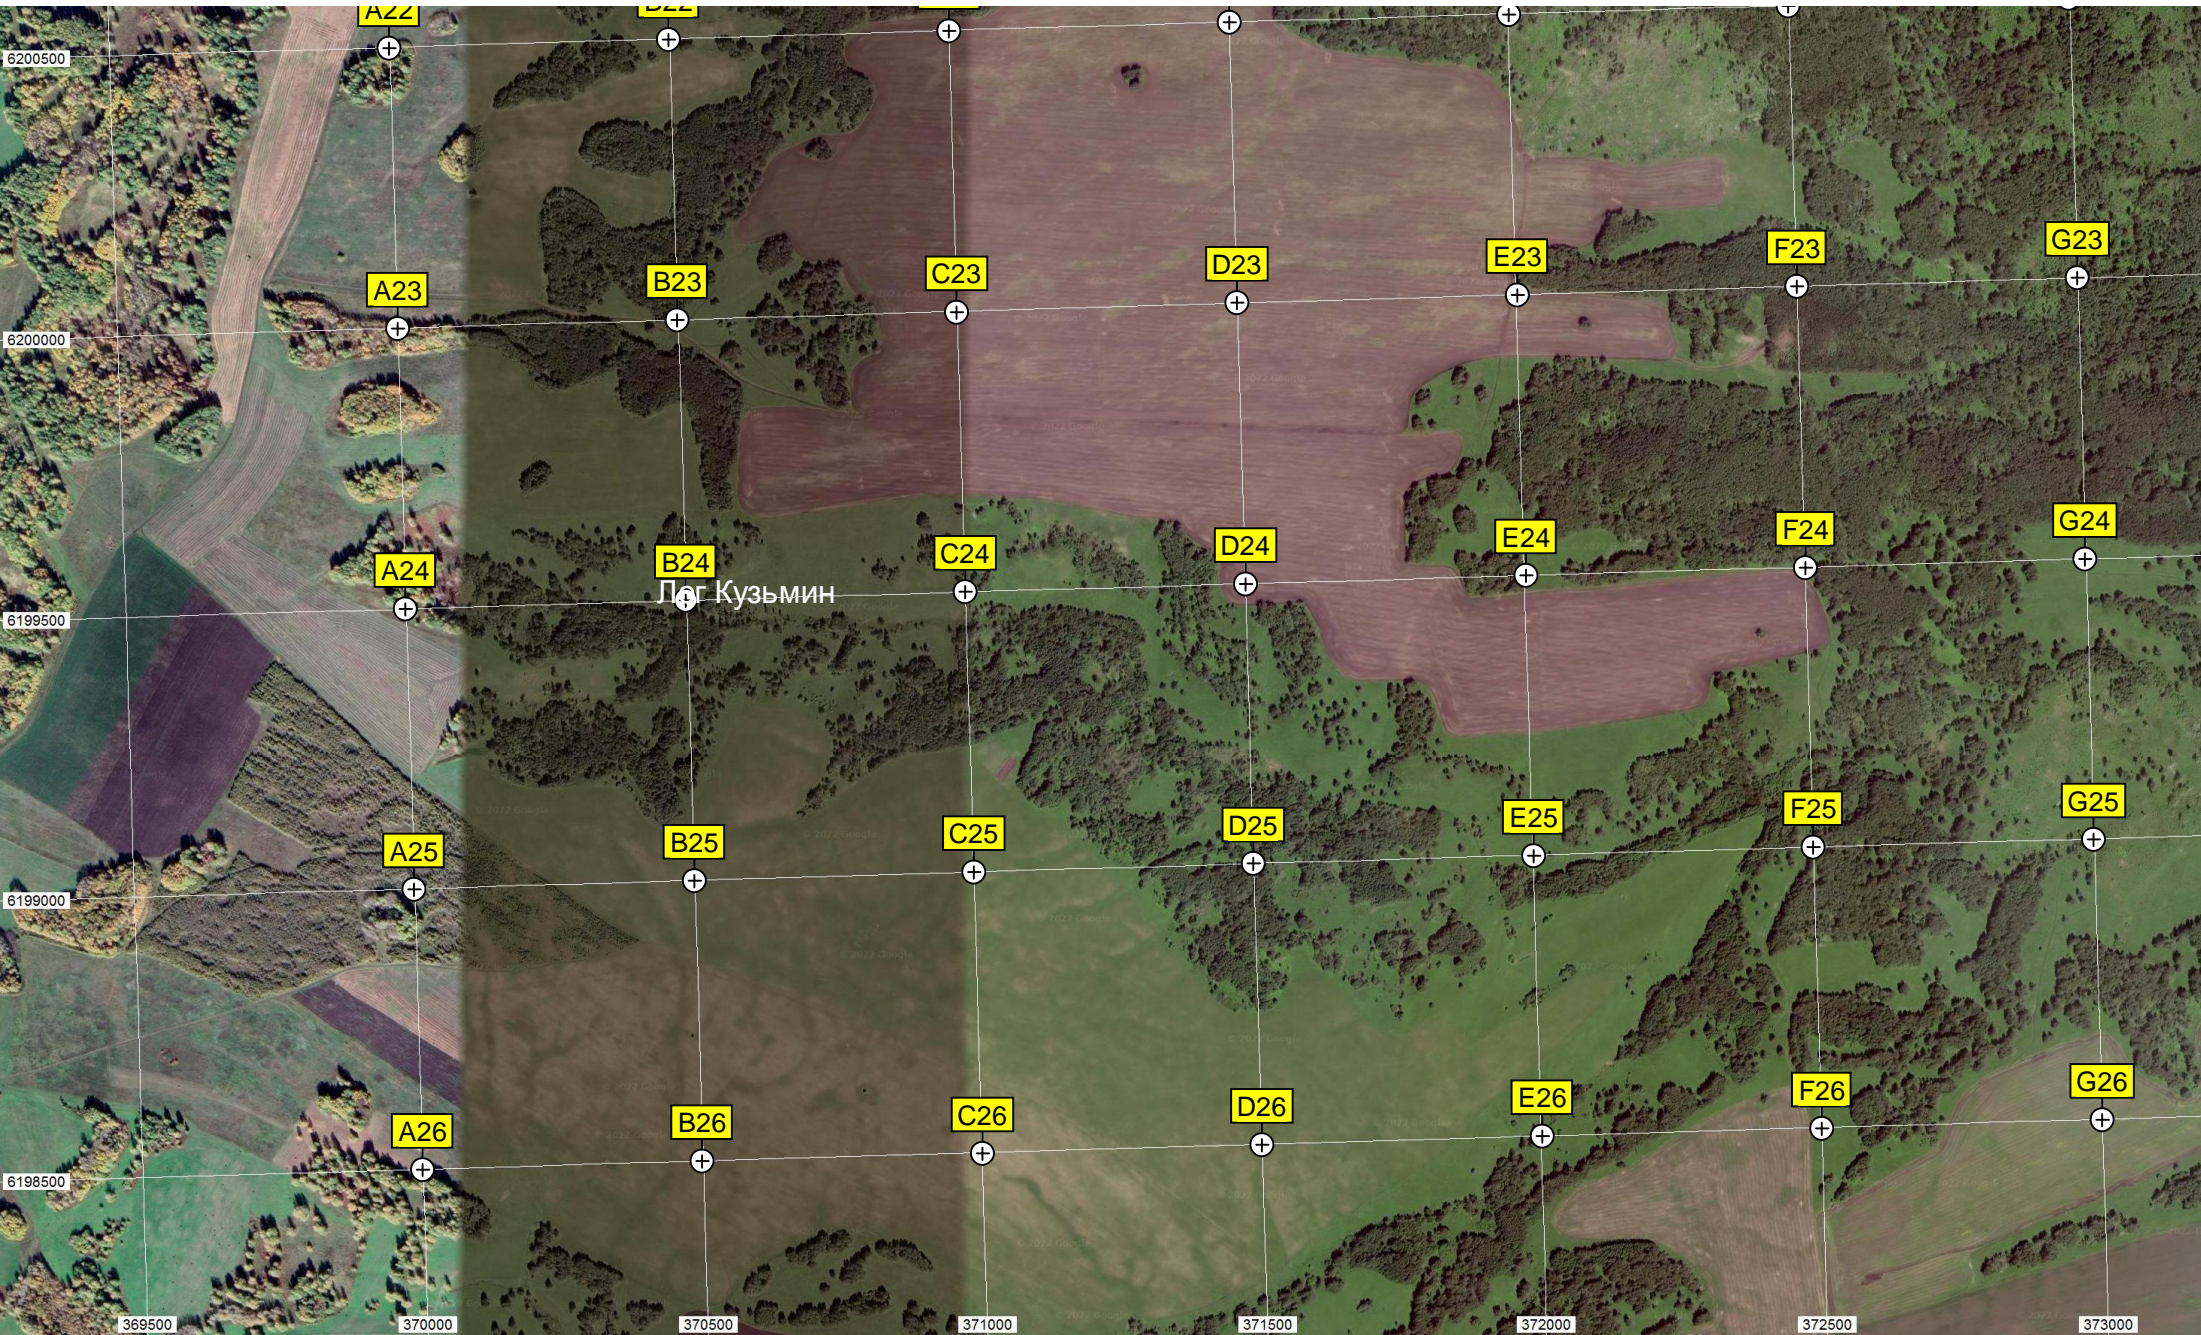

L22

M22

N22

O22

Иткара

Закладные камни

"Сибирский баобаб"

ост Иткара

оз. Долгое

Саломатово

Лог Малая Речка

Кладбище

H23

I23

J23

K23