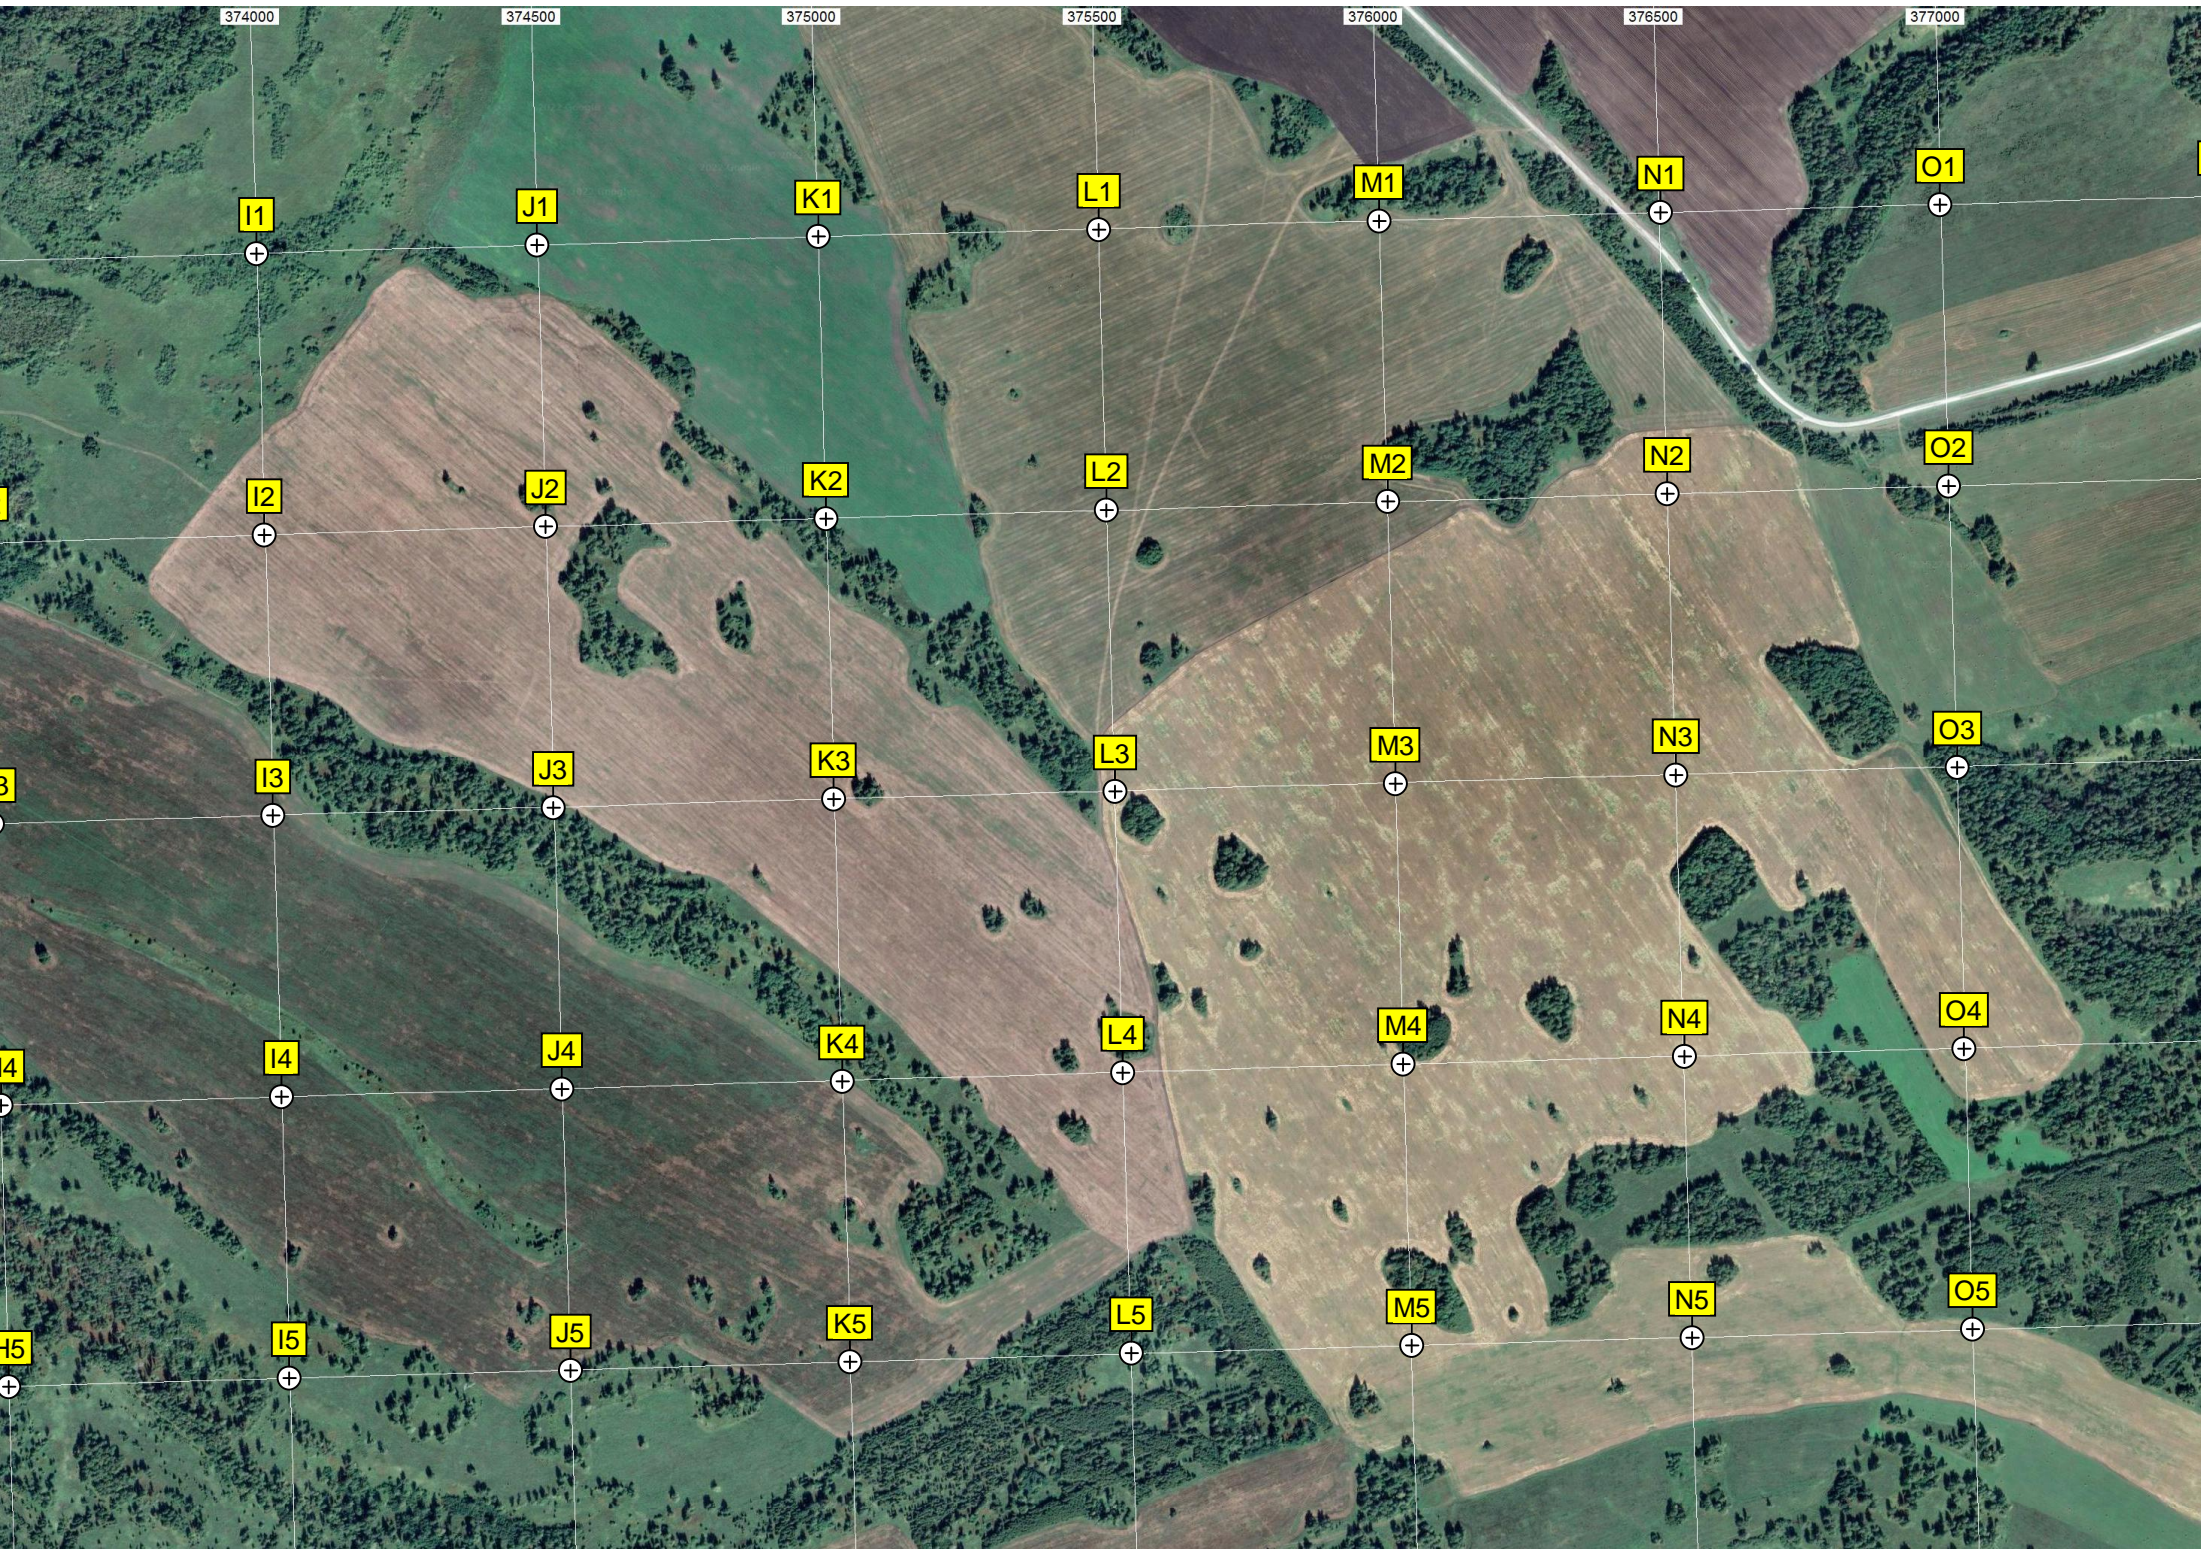

оз. Льяное (Конопляное)

Сосновый Остров

Сосновский остров

374000

374500

375000

375500

376000