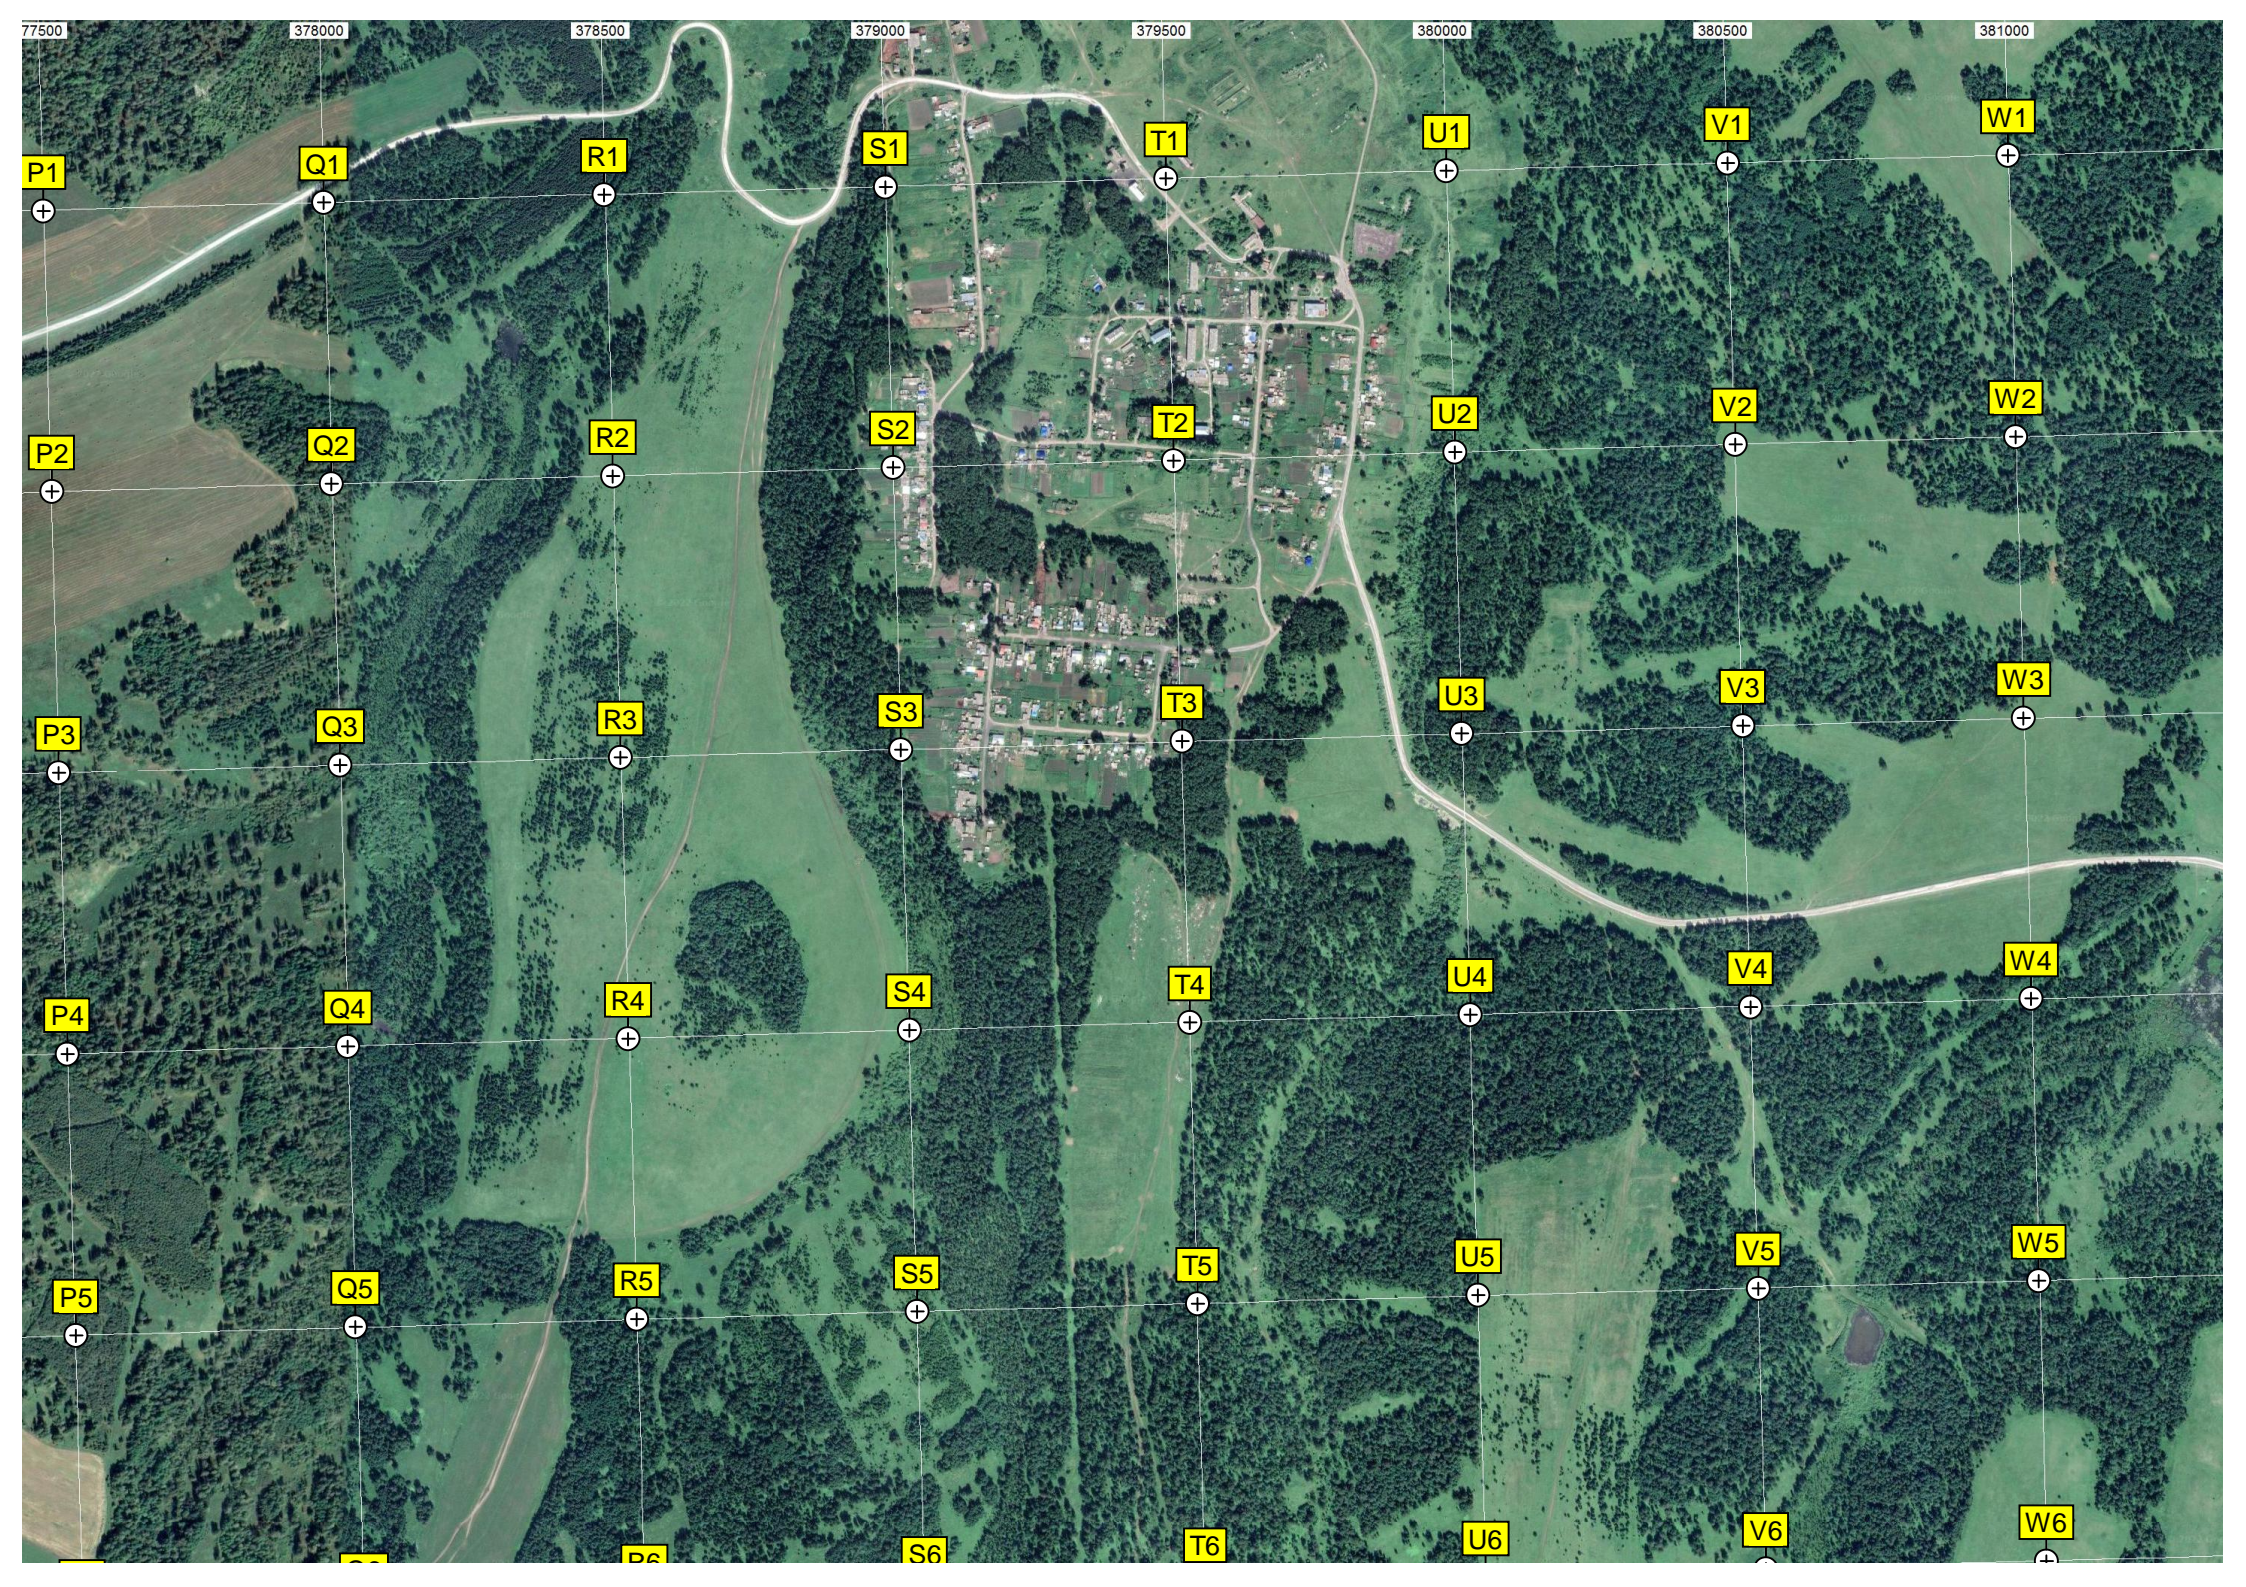

77500 378000 378500 379000 379500 380000 380500 381000

P1 Q1 R1 S1 T1 U1 V1 W1
P2 Q2 R2 S2 T2 U2 V2 W2
P3 Q3 R3 S3 T3 U3 V3 W3
P4 Q4 R4 S4 T4 U4 V4 W4
P5 Q5 R5 S5 T5 U5 V5 W5
P6 Q6 R6 S6 T6 U6 V6 W6