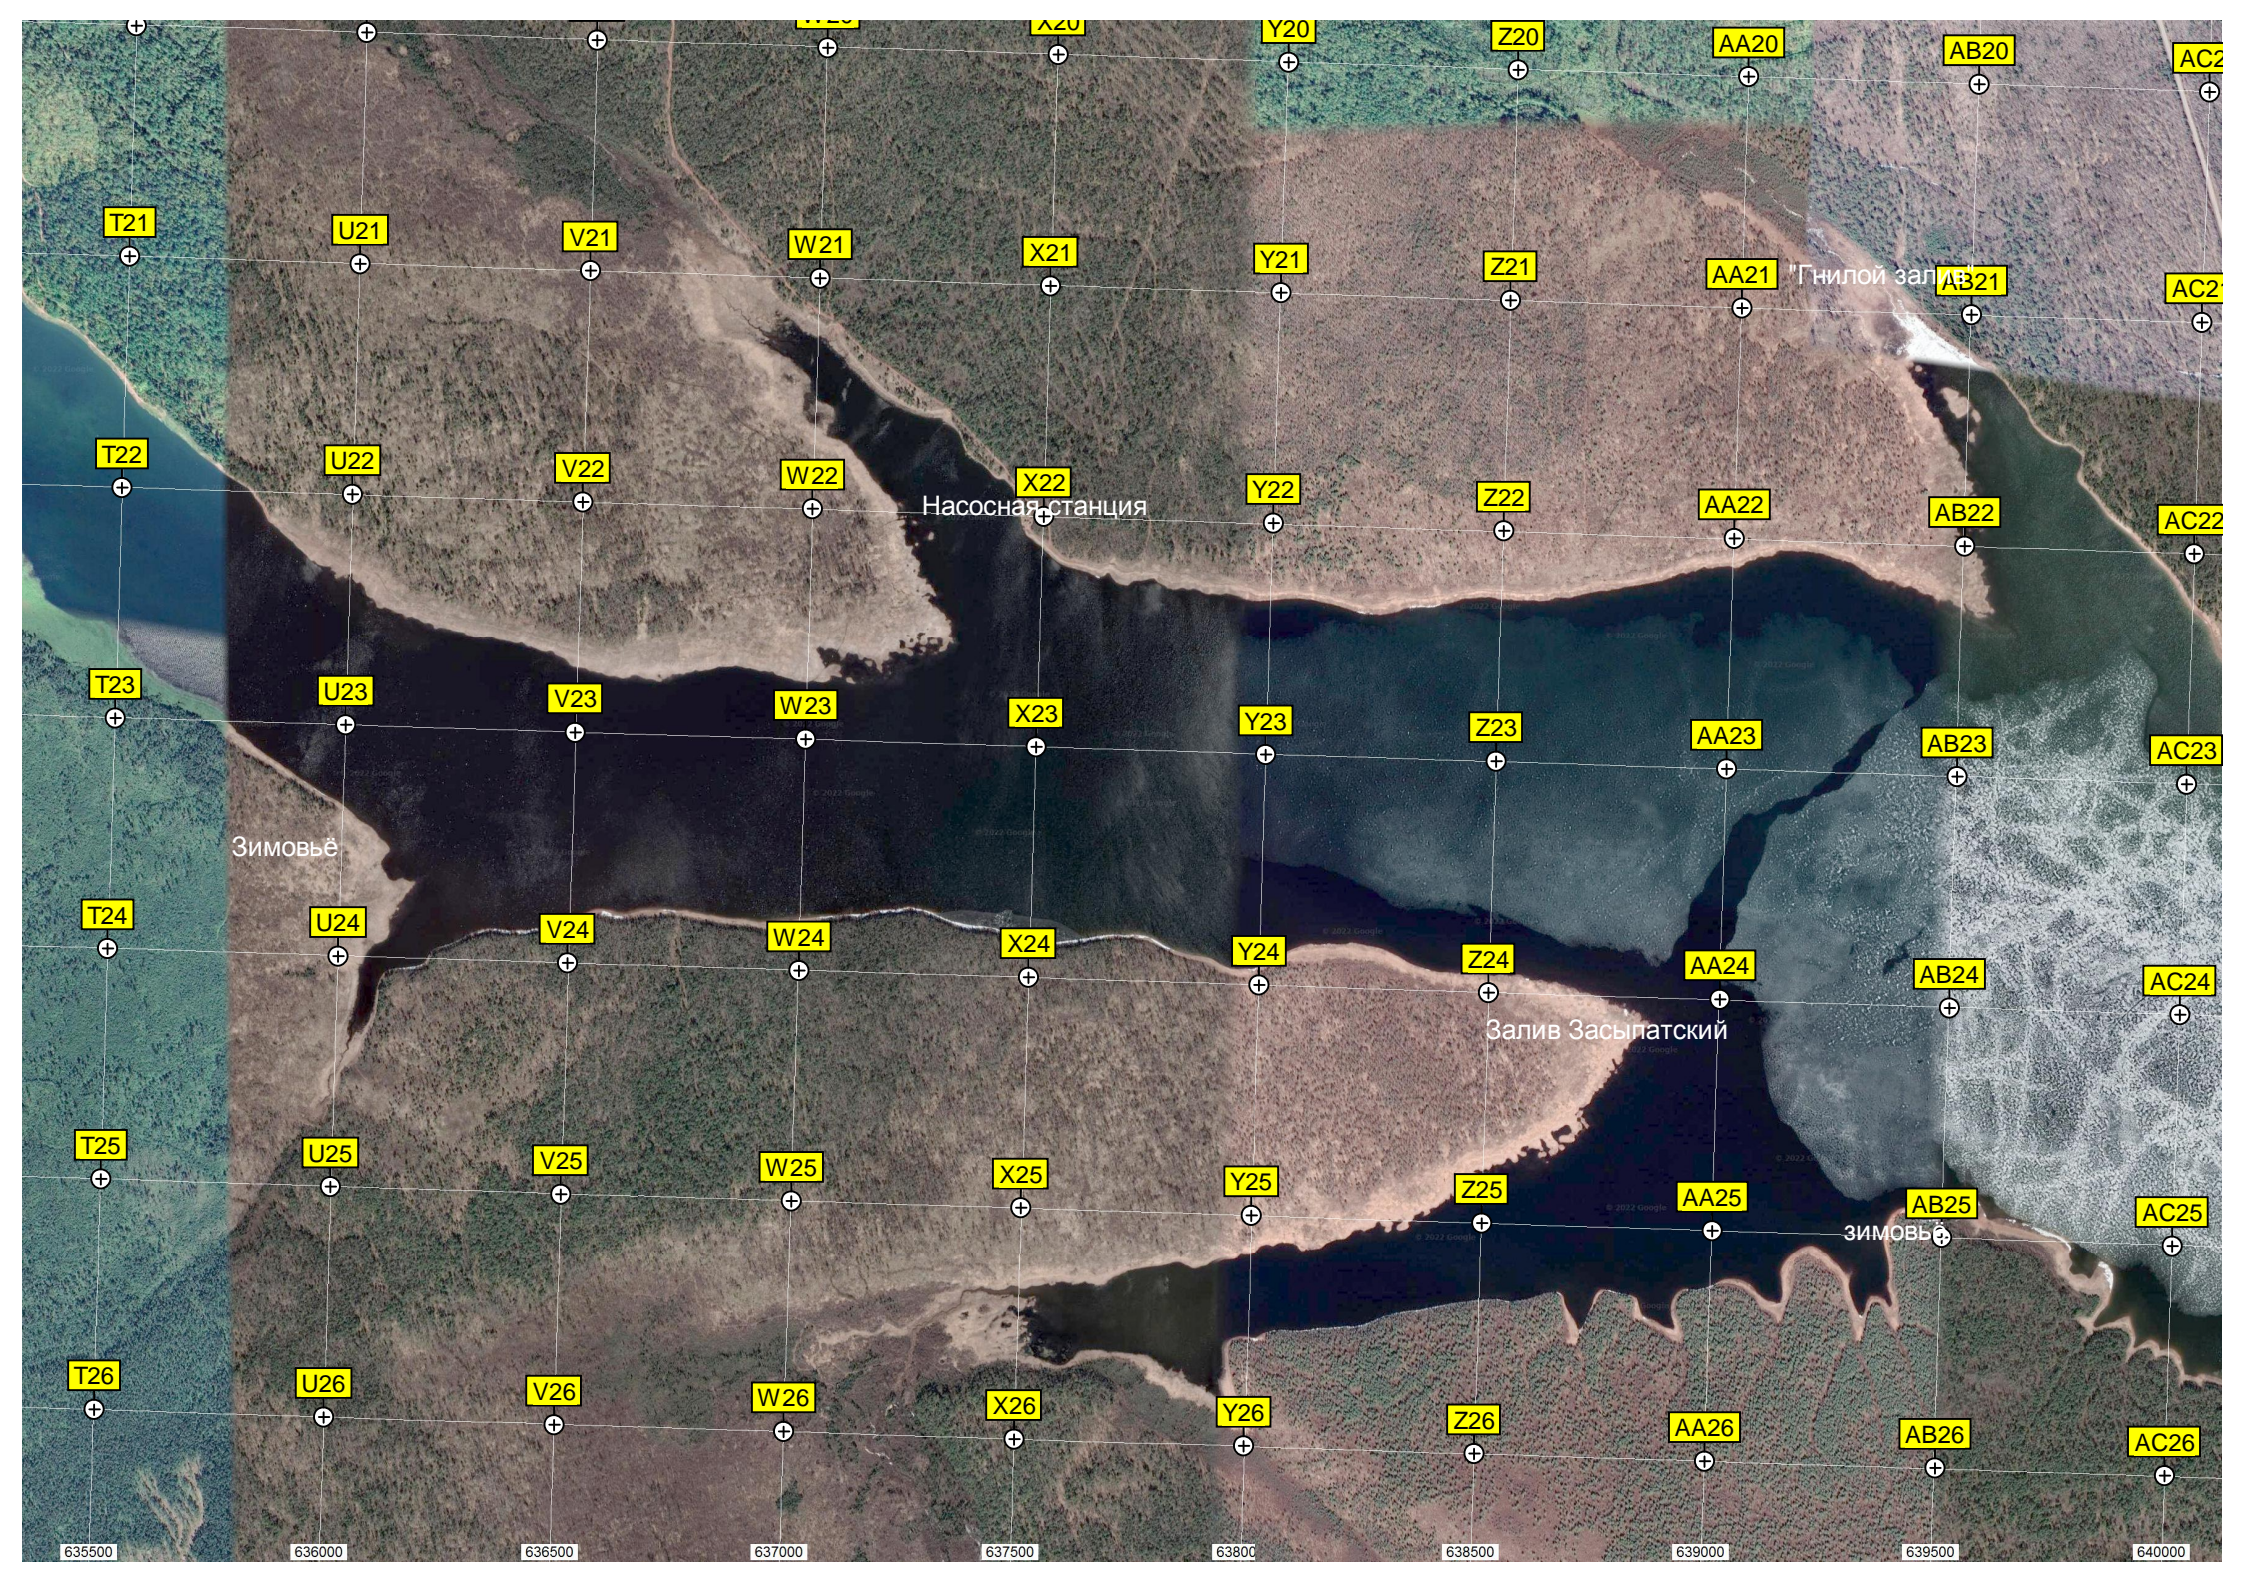

Насосная станция

Гнилой залив

Зимовьё

Залив Засыпатский

ЗИМОВЬЁ

635500 636000 636500 637000 637500 638000 638500 639000 639500 640000