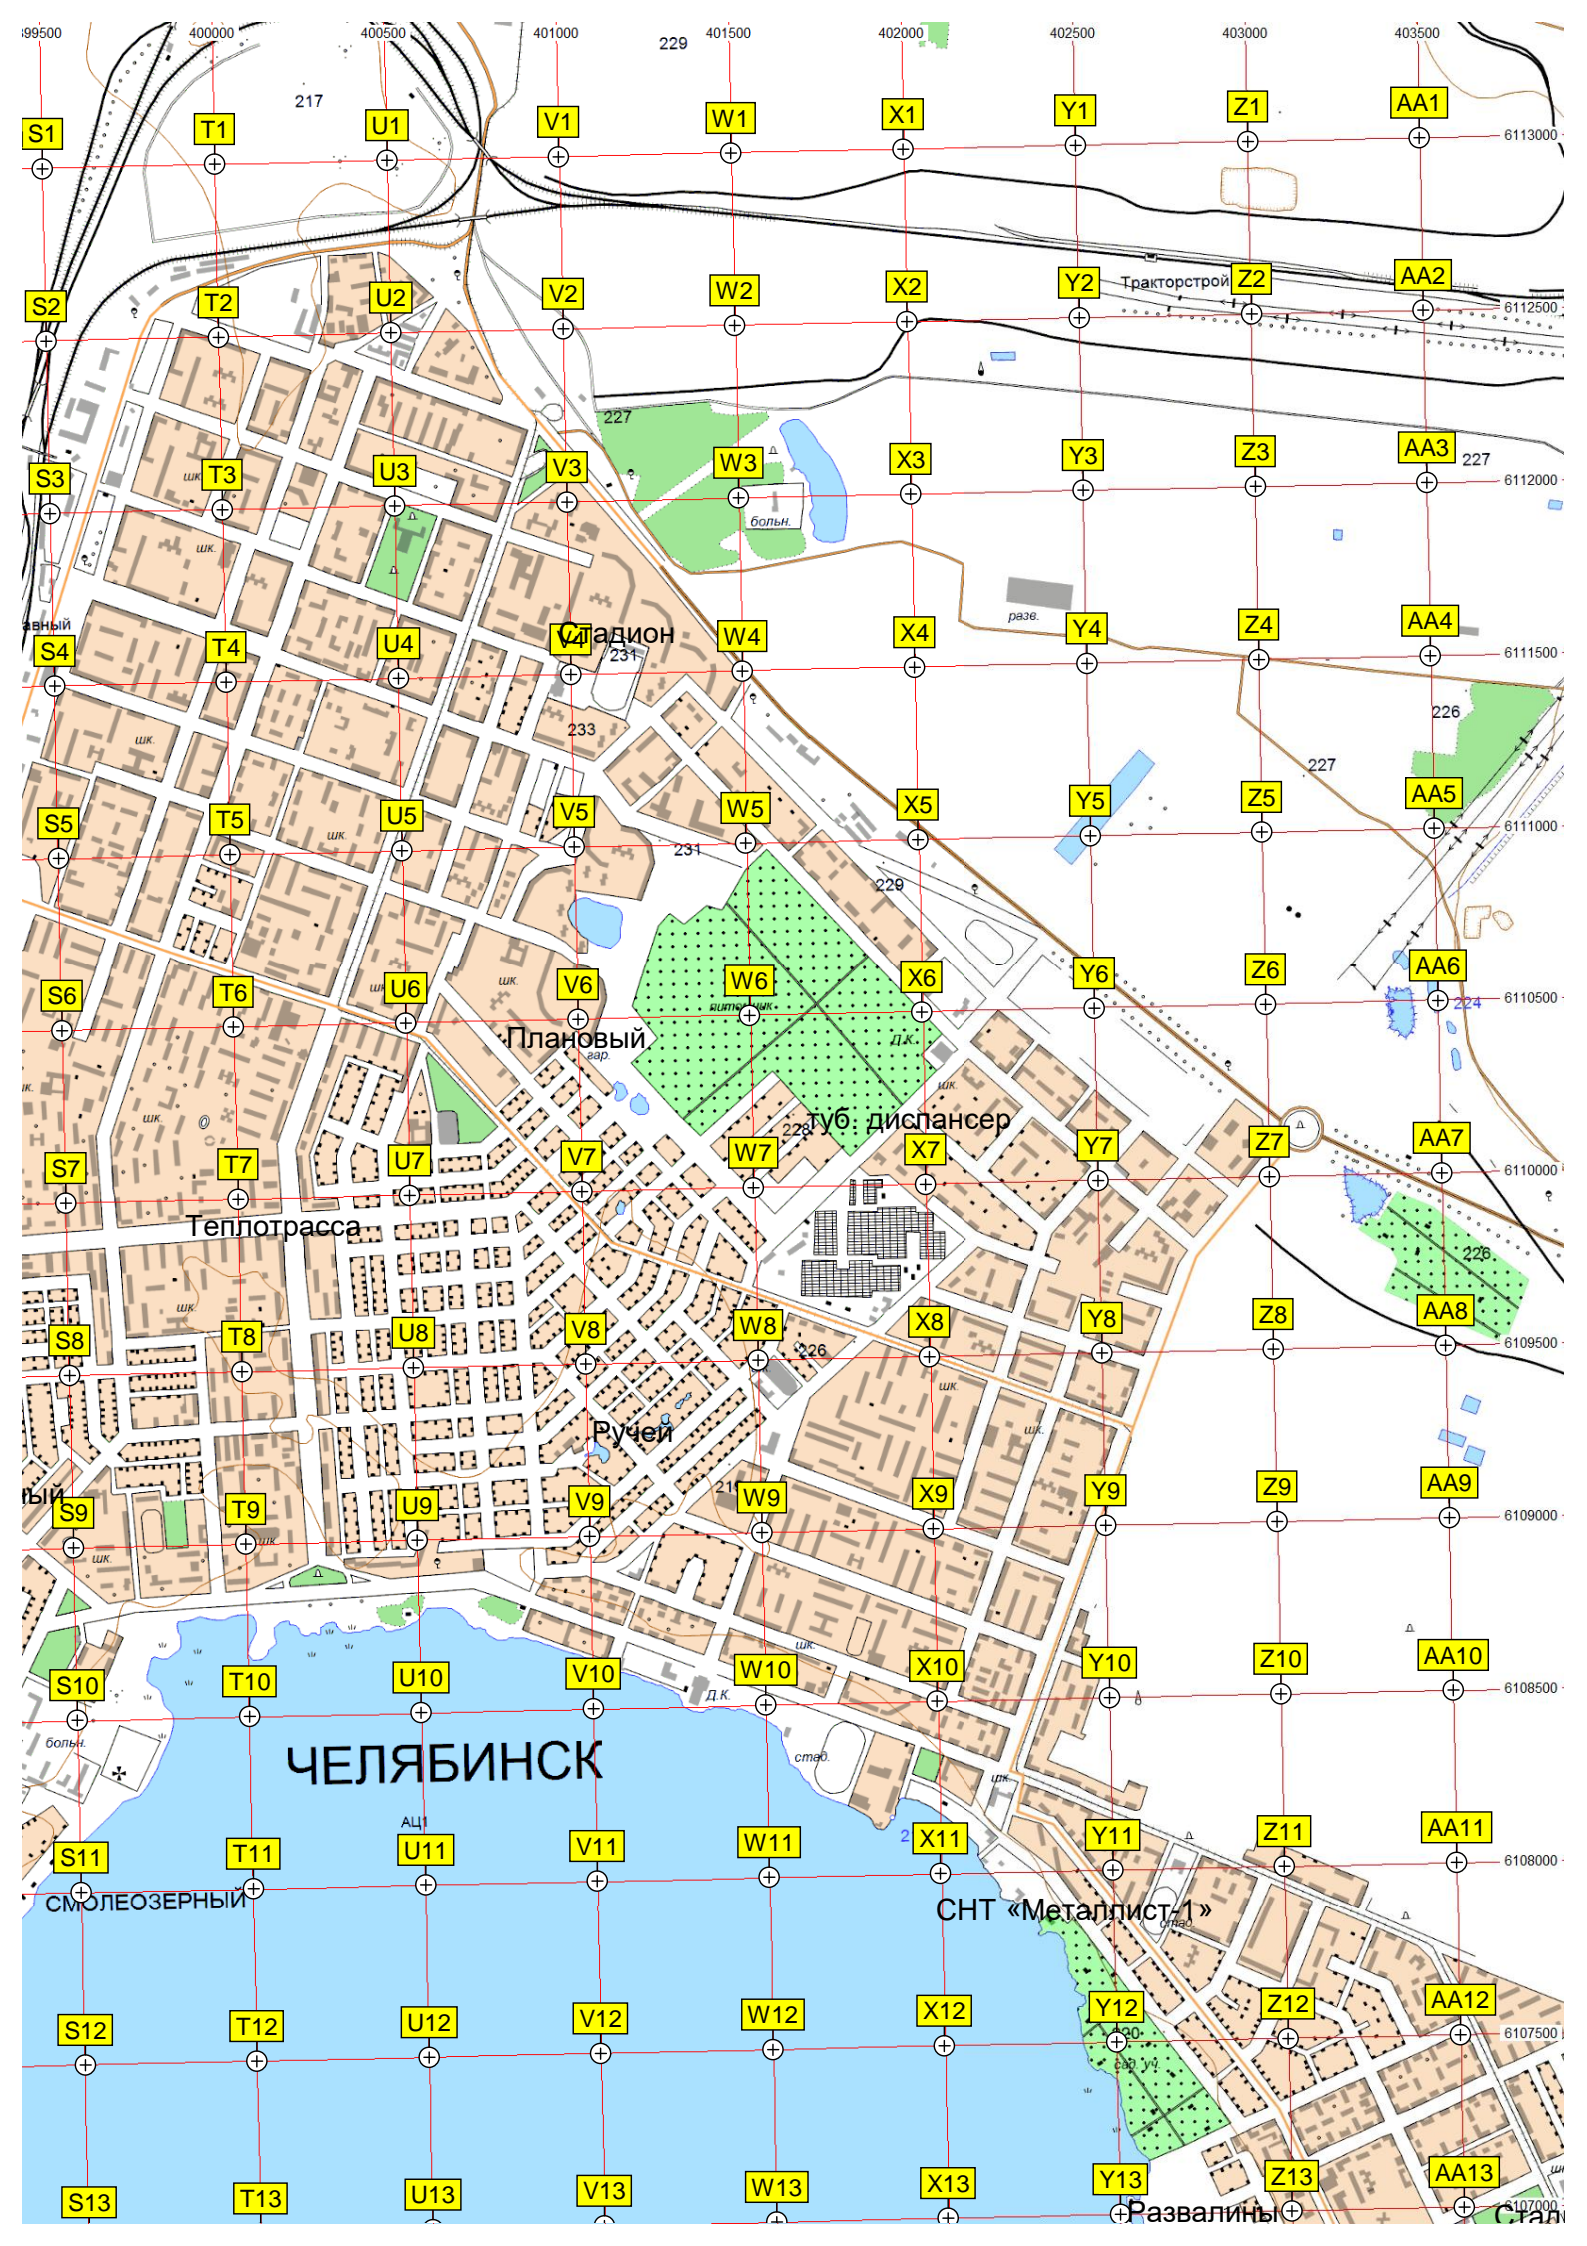

Фермерский рынок
Колупаевка
Сквер
Маяковский
Лесное кладбище
Малиновка
Ст. Шершни
Локомотивный
Смолеозёр
СНТ «Колошонец»

стадион
детсад
шк.
театр
бас
парк
мед. городок
подстанция
ост. п. 2097 км

5000 395500 396000 396500 397000 397500 398000 398500 399000