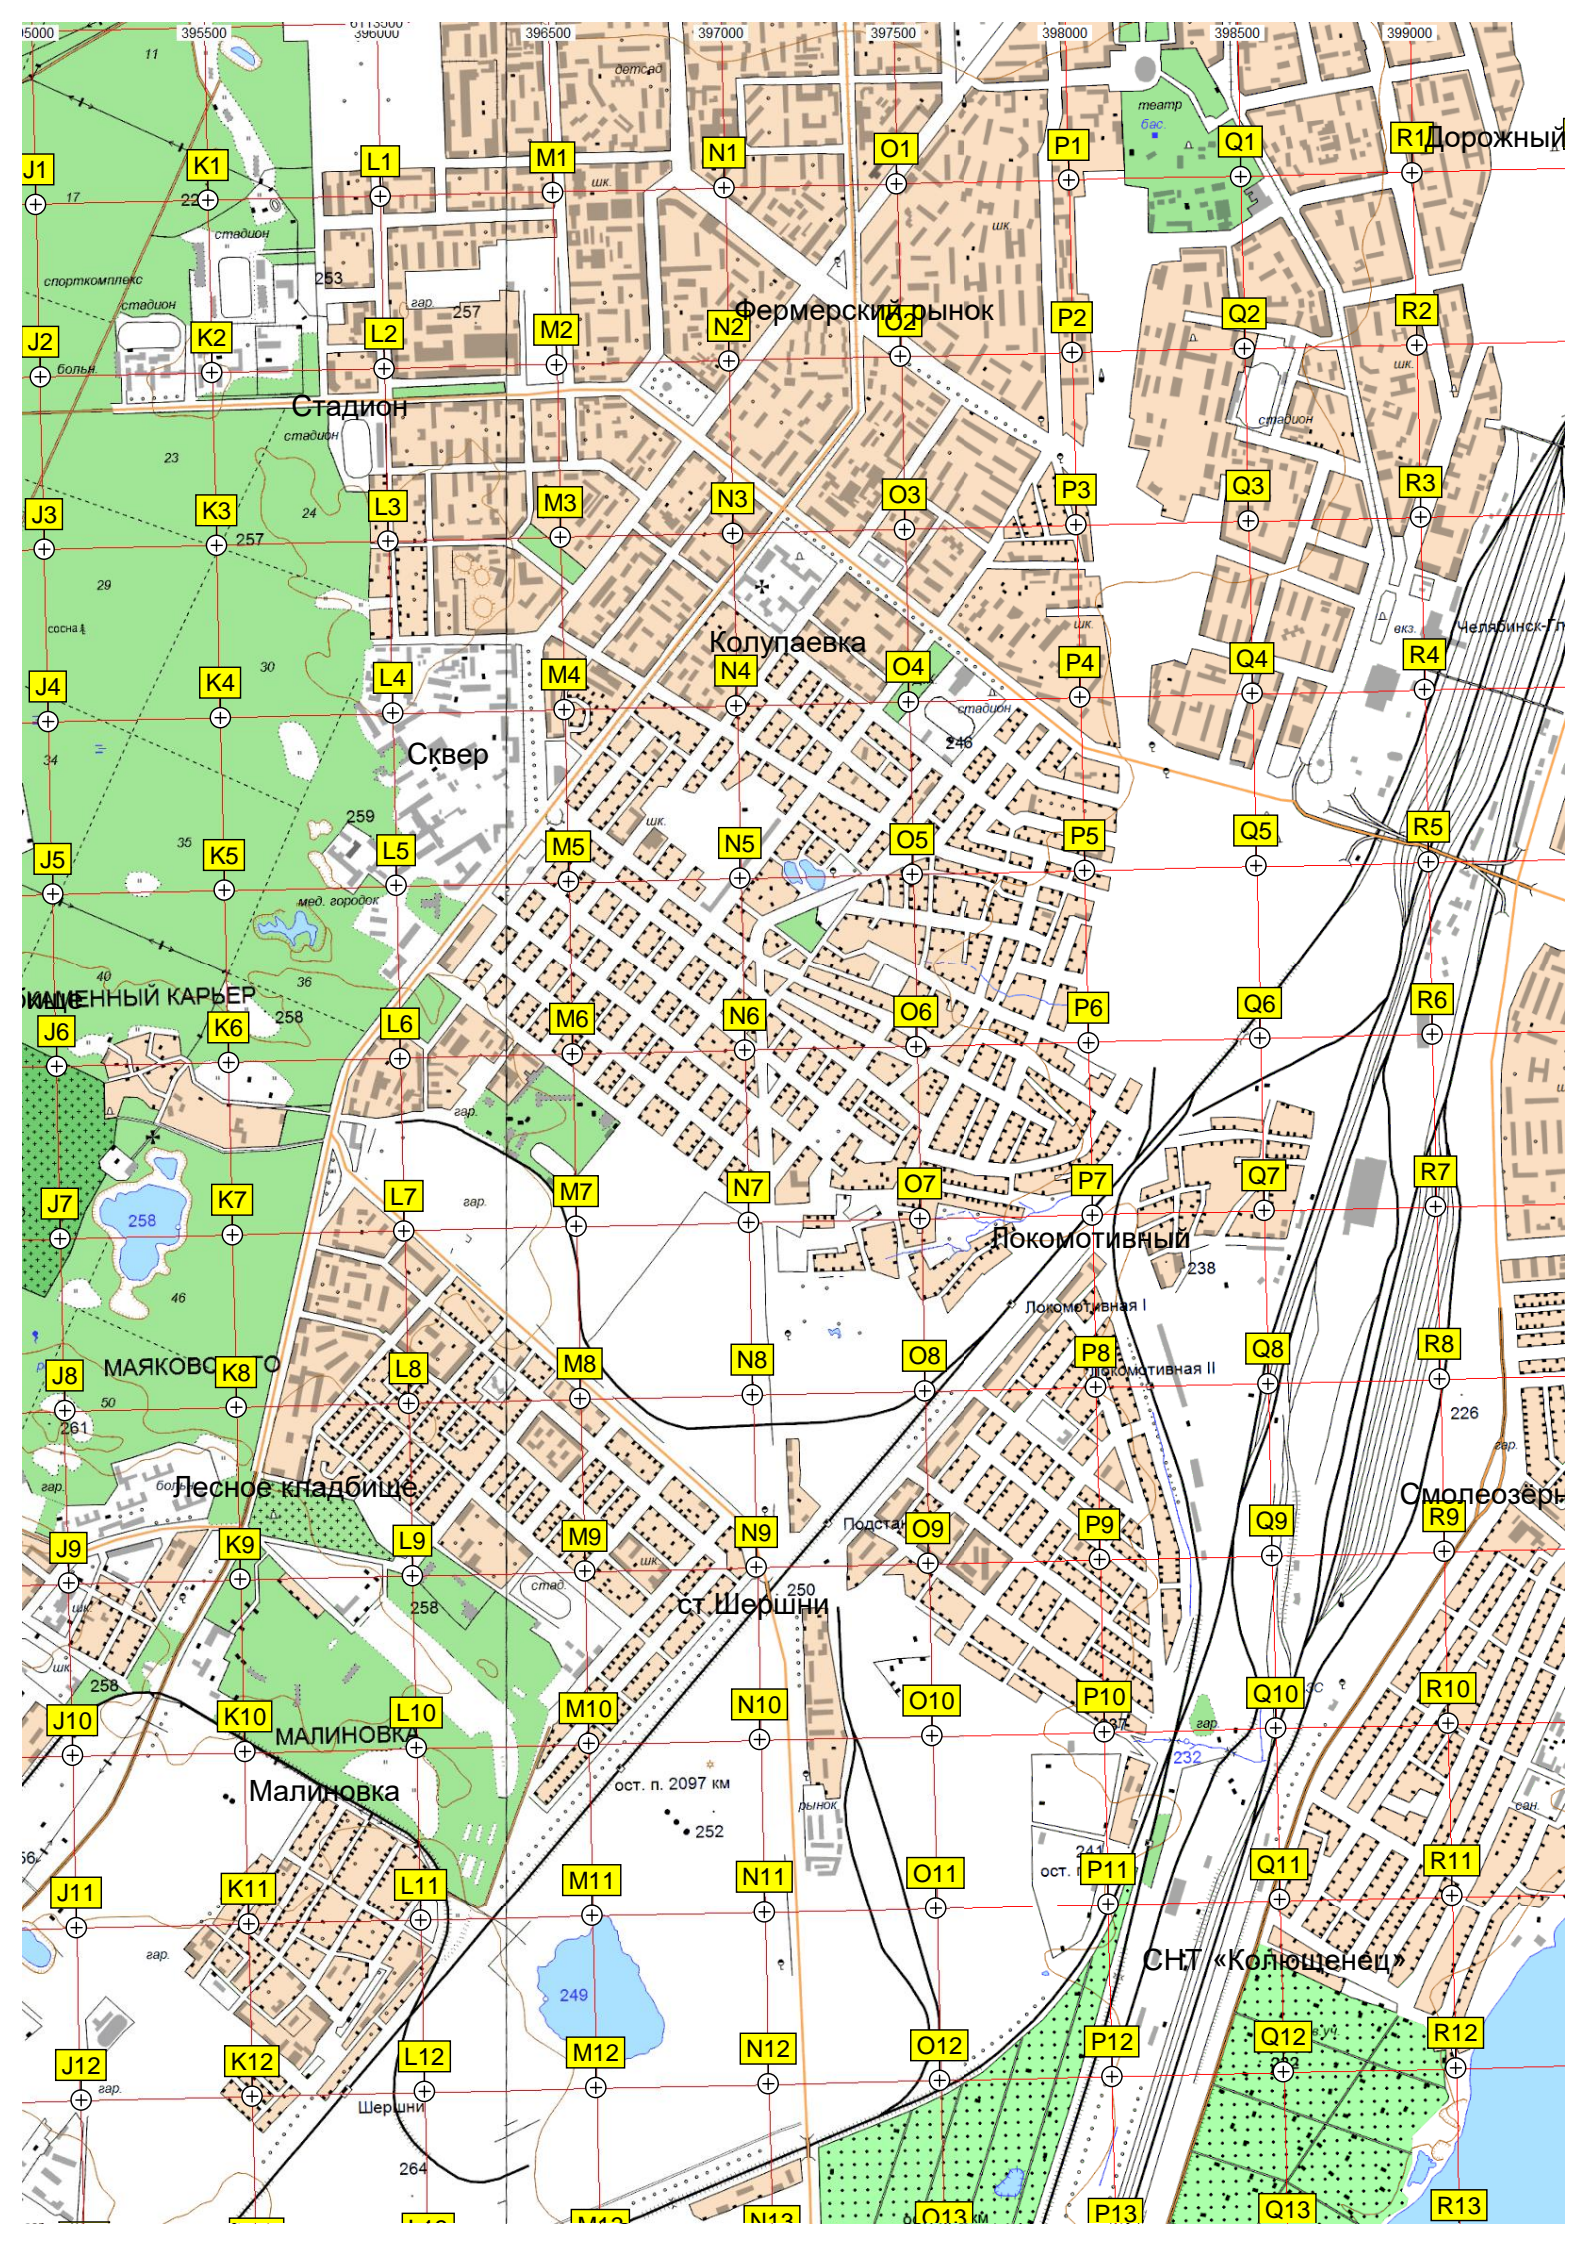

17
18
19
20
21
22
23
24
25
26
27
28
29
30
31
32
33
34
35
36

J1 J2 J3 J4 J5 J6 J7 J8 J9 J10 J11 J12 J13
K1 K2 K3 K4 K5 K6 K7 K8 K9 K10 K11 K12 K13
L1 L2 L3 L4 L5 L6 L7 L8 L9 L10 L11 L12 L13
M1 M2 M3 M4 M5 M6 M7 M8 M9 M10 M11 M12 M13
N1 N2 N3 N4 N5 N6 N7 N8 N9 N10 N11 N12 N13
O1 O2 O3 O4 O5 O6 O7 O8 O9 O10 O11 O12 O13
P1 P2 P3 P4 P5 P6 P7 P8 P9 P10 P11 P12 P13
Q1 Q2 Q3 Q4 Q5 Q6 Q7 Q8 Q9 Q10 Q11 Q12 Q13
R1 R2 R3 R4 R5 R6 R7 R8 R9 R10 R11 R12 R13

Фермерский рынок
Колупаевка
Сквер
Маяковский
Лесное кладбище
Малиновка
Ст. Шершни
Локомотивный
Смолеозёр
СНТ «Колошонец»

стадион
детсад
шк.
театр
бас
парк
мед. городок
подстанция
ост. п. 2097 км

5000 395500 396000 396500 397000 397500 398000 398500 399000